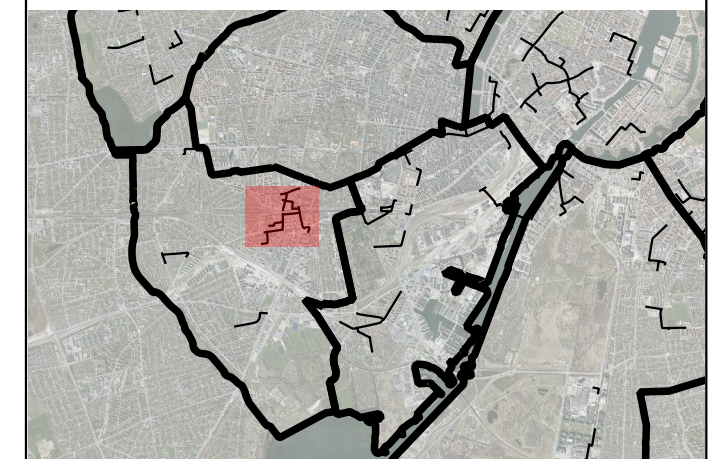

9: Amager Øst

9.2 Lergravsparkenruten

Ruten dækker følgende rejsemål:

ID	Rejsemål	Point
127	Legepladsen i Lergravsparken	1
159	Lergravsparken Metro	2
161	Allehelgens Kirke	2
192	Kofoeds Skole	3
194	God Fod Fodterapi	2
205	Speciallæge	2
210	Sundparken	3
1335	Lergravsparken	2

LERGRAVSPARKENRUTEN
Amager Øst
Oversigtskort

BILAG 2A

5: Valby

5.1 Valby Station Ruten

Ruten dækker følgende rejsemål:

ID	Rejsemål	Point
811	Valby Station	2
820	Kraftverket Kulturhus	2
822	Valby Kulturhus	2
825	Valby Bibliotek	3
827	Valby Borgerservice	3
846	Frejaskolen Specialskole	3
856	Valby Fysioterapi	2
863	Lægerne Toftegårds Allé	3
864	Valby Lægehus	3
865	Lægerne Lundby og Tybjerg	3
868	Tandlægerne ved Valby Station	2

-  Idræts- og fritidstilbud
-  Sundhedshus
-  Kultur
-  Ældre- og handicapboliger
-  Offentlige bygninger

Gangbane	Ledelinjer	Busstop	Krydsning	Adgangsforhold	Andet
 Gangbane for smal	 Ledelinje mangler	 Læskærm eller bænk	 Lydfyr	 Gangbane for smal	 Andet
 Gangbane blokeret	 Ledelinje blokeret	 Manglende kantstenslysning	 Manglende kantstenslysning	 Niveaufri adgang	
 Længdefald for stort	 Opmærksomhedsfelt	 Opmærksomheds- eller retningsfelt	 Opmærksomheds- eller retningsfelt	 Opmærksomheds- eller retningsfelt	
 Ujævn belægning			 Krydsningsmulighed		