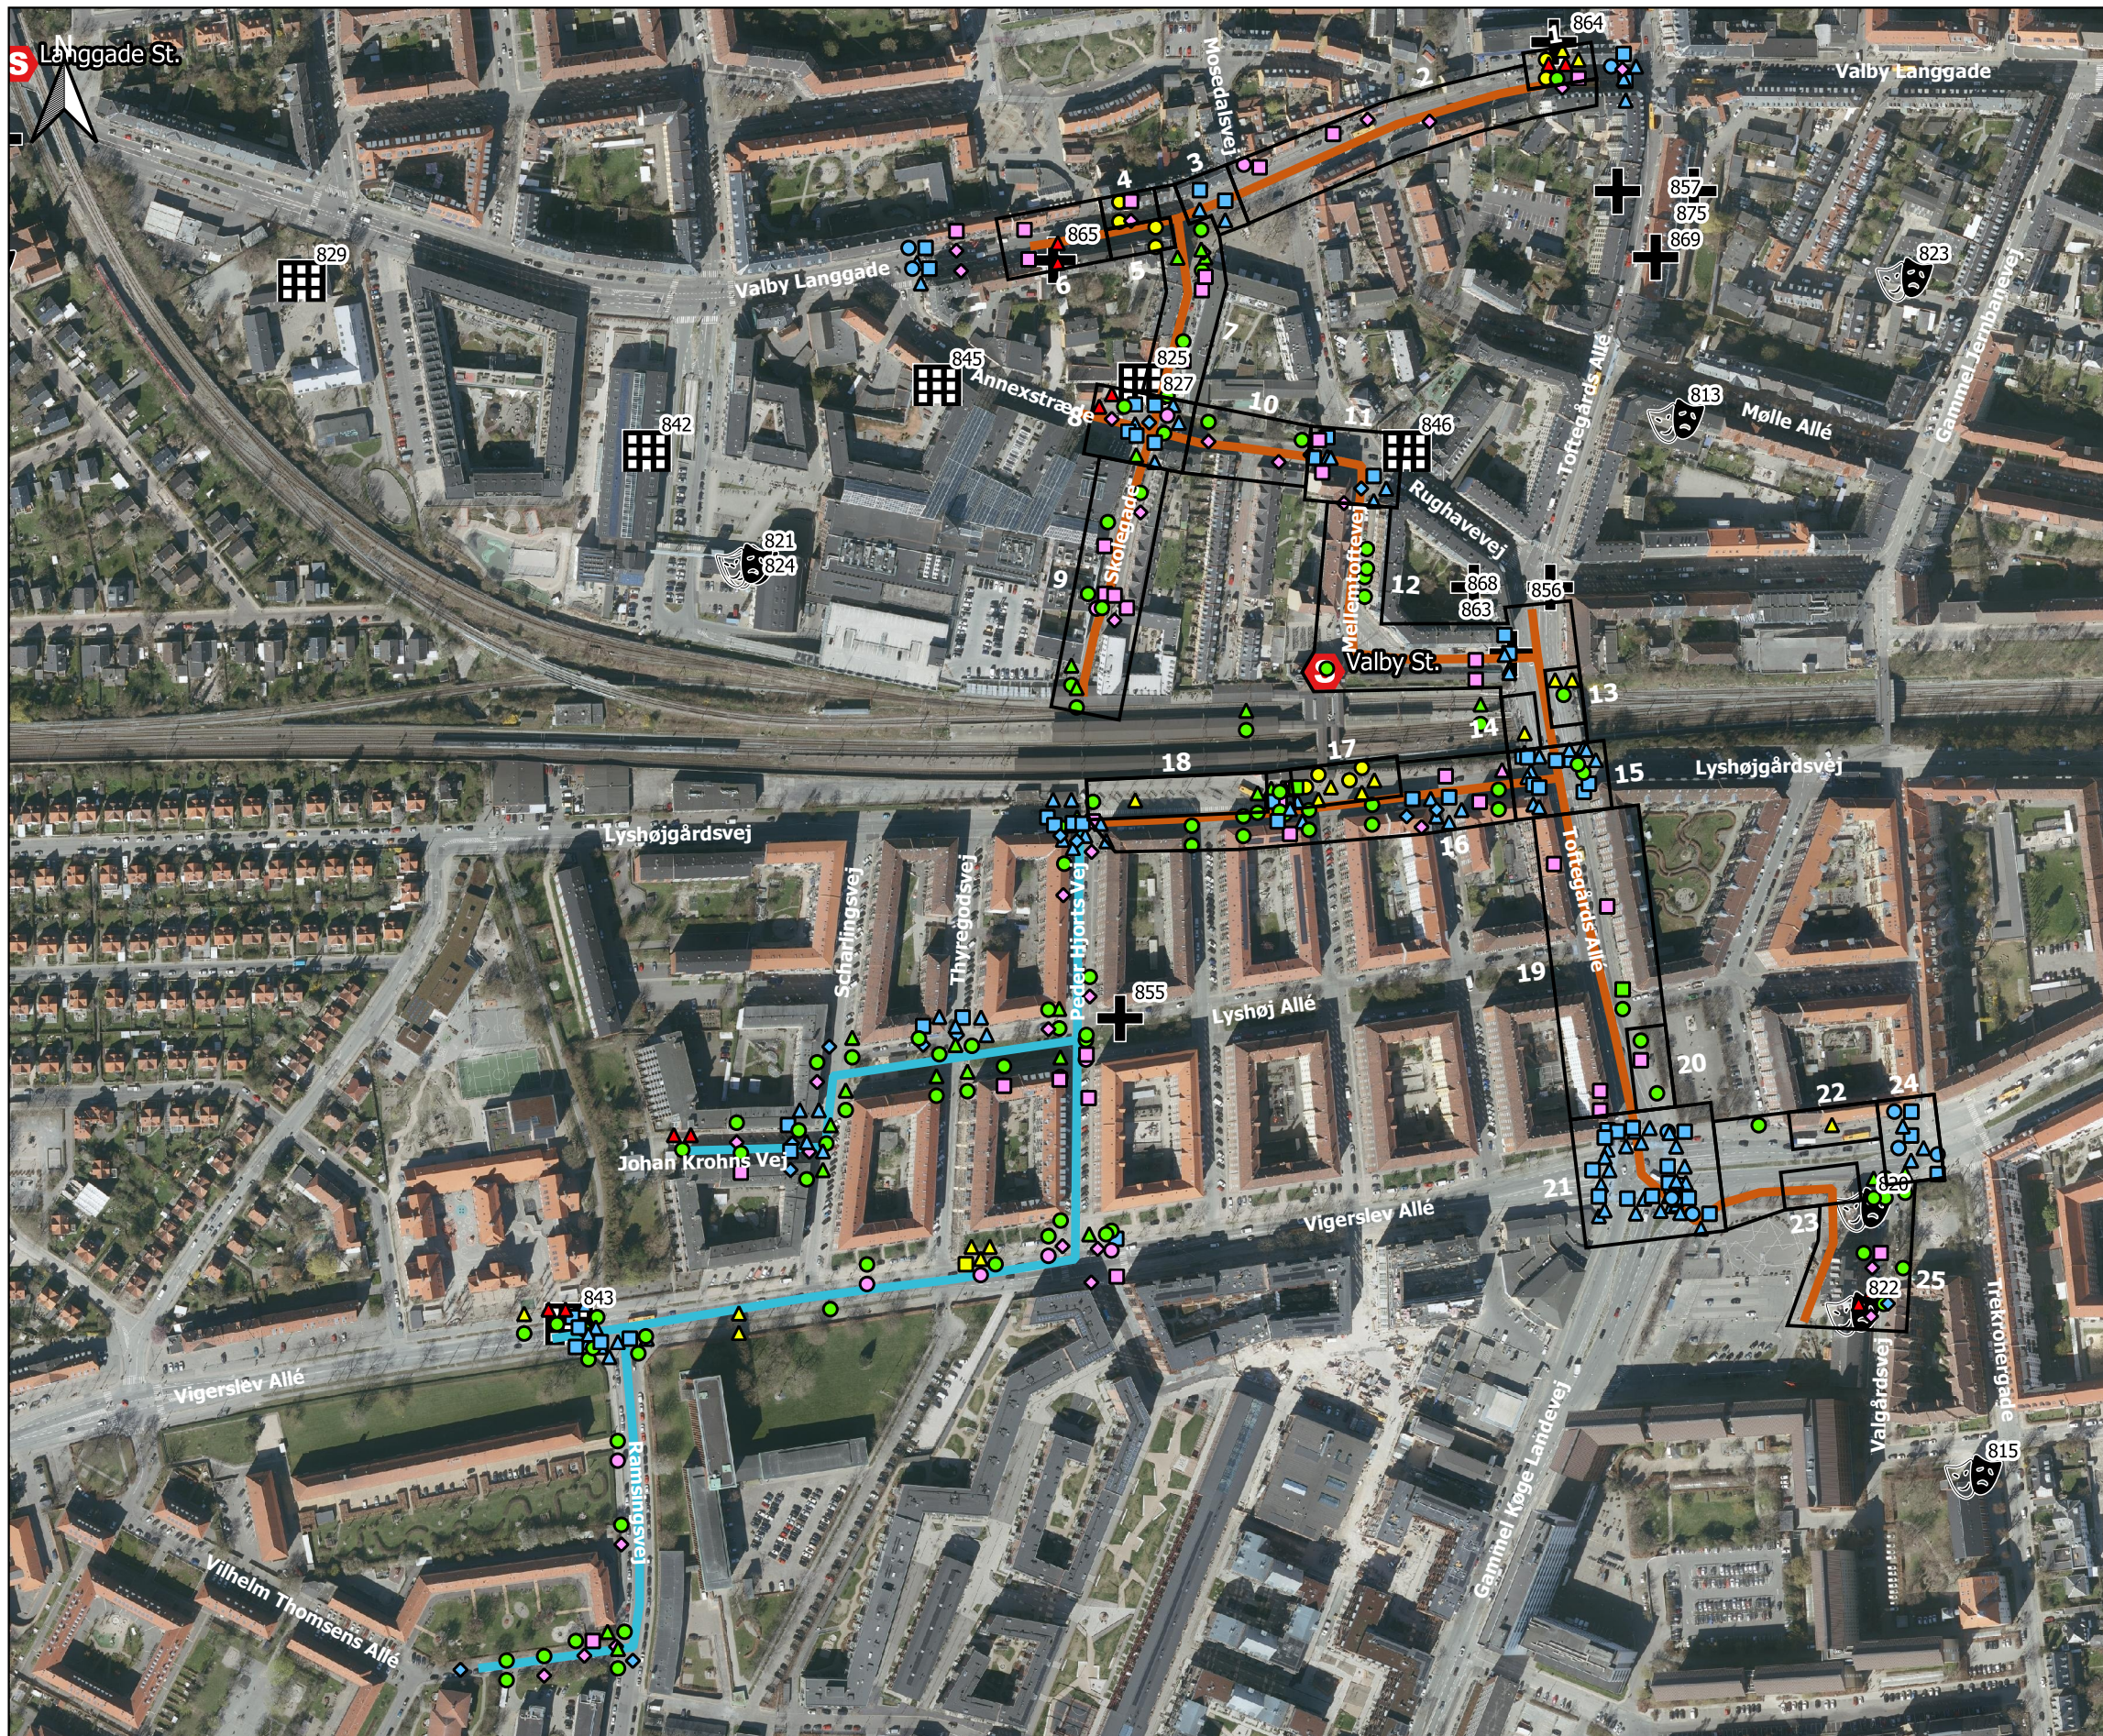

9: Amager Øst

9.2 Lergravsparkenruten

Ruten dækker følgende rejsemål:

ID	Rejsemål	Point
127	Legepladsen i Lergravsparken	1
159	Lergravsparken Metro	2
161	Allehelgens Kirke	2
192	Kofoeds Skole	3
194	God Fod Fodterapi	2
205	Speciallæge	2
210	Sundparken	3
1335	Lergravsparken	2

-  Idræts- og fritidstilbud
-  Sundhedshus
-  Kultur
-  Ældre- og handicapboliger
-  Offentlige bygninger

<p>Gangbane</p> <ul style="list-style-type: none">  Gangbane for smal  Gangbane blokeret  Længdefald for stort  Ujævn belægning 	<p>Ledelinjer</p> <ul style="list-style-type: none">  Ledelinje mangler  Ledelinje blokeret  Opmærksomhedsfelt 	<p>Busstop</p> <ul style="list-style-type: none">  Læskærm eller bænk  Manglende kantstenslysning  Opmærksomheds- eller retningsfelt 	<p>Krydsning</p> <ul style="list-style-type: none">  Lydfyr  Manglende kantstenslysning  Opmærksomheds- eller retningsfelt  Krydsningsmulighed 	<p>Adgangsforhold</p> <ul style="list-style-type: none">  Gangbane for smal  Niveaufri adgang  Opmærksomheds- eller retningsfelt 	<p>Andet</p> <ul style="list-style-type: none">  Andet
--	---	---	---	---	---

LERGRAVSPARKENRUTEN
Amager Øst
Oversigtskort

BILAG 2A

5: Valby

5.1 Valby Station Ruten

Ruten dækker følgende rejsemål:

ID	Rejsemål	Point
811	Valby Station	2
820	Kraftverket Kulturhus	2
822	Valby Kulturhus	2
825	Valby Bibliotek	3
827	Valby Borgerservice	3
846	Frejaskolen Specialskole	3
856	Valby Fysioterapi	2
863	Lægerne Toftegårds Allé	3
864	Valby Lægehus	3
865	Lægerne Lundby og Tybjerg	3
868	Tandlægerne ved Valby Station	2