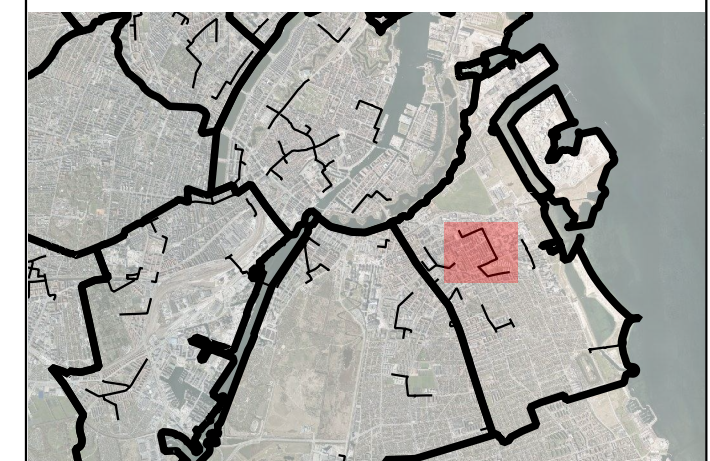

9: Amager Øst

9.2 Lergravsparkenruten

Ruten dækker følgende rejsemål:

ID	Rejsemål	Point
127	Legepladsen i Lergravsparken	1
159	Lergravsparken Metro	2
161	Allehelgens Kirke	2
192	Kofoeds Skole	3
194	God Fod Fodterapi	2
205	Speciallæge	2
210	Sundparken	3
1335	Lergravsparken	2

-  Idræts- og fritidstilbud
-  Sundhedshus
-  Kultur
-  Ældre- og handicapboliger
-  Offentlige bygninger

<p>Gangbane</p> <ul style="list-style-type: none">  Gangbane for smal  Gangbane blokeret  Længdefald for stort  Ujævn belægning 	<p>Ledelinjer</p> <ul style="list-style-type: none">  Ledelinje mangler  Ledelinje blokeret  Opmærksomhedsfelt 	<p>Busstop</p> <ul style="list-style-type: none">  Læskærm eller bænk  Manglende kantstenslysning  Opmærksomheds- eller retningsfelt 	<p>Krydsning</p> <ul style="list-style-type: none">  Lydfyr  Manglende kantstenslysning  Opmærksomheds- eller retningsfelt  Krydsningsmulighed 	<p>Adgangsforhold</p> <ul style="list-style-type: none">  Gangbane for smal  Niveaufri adgang  Opmærksomheds- eller retningsfelt 	<p>Andet</p> <ul style="list-style-type: none">  Andet
--	---	---	---	---	---

LERGRAVSPARKENRUTEN
Amager Øst
Oversigtskort

BILAG 2A

5: Valby

5.1 Valby Station Ruten

Ruten dækker følgende rejsemål:

ID	Rejsemål	Point
811	Valby Station	2
820	Kraftverket Kulturhus	2
822	Valby Kulturhus	2
825	Valby Bibliotek	3
827	Valby Borgerservice	3
846	Frejaskolen Specialskole	3
856	Valby Fysioterapi	2
863	Lægerne Toftegårds Allé	3
864	Valby Lægehus	3
865	Lægerne Lundby og Tybjerg	3
868	Tandlægerne ved Valby Station	2

VALBY STATIONSROUTEN
Valby
Oversigtskort

BILAG 2B