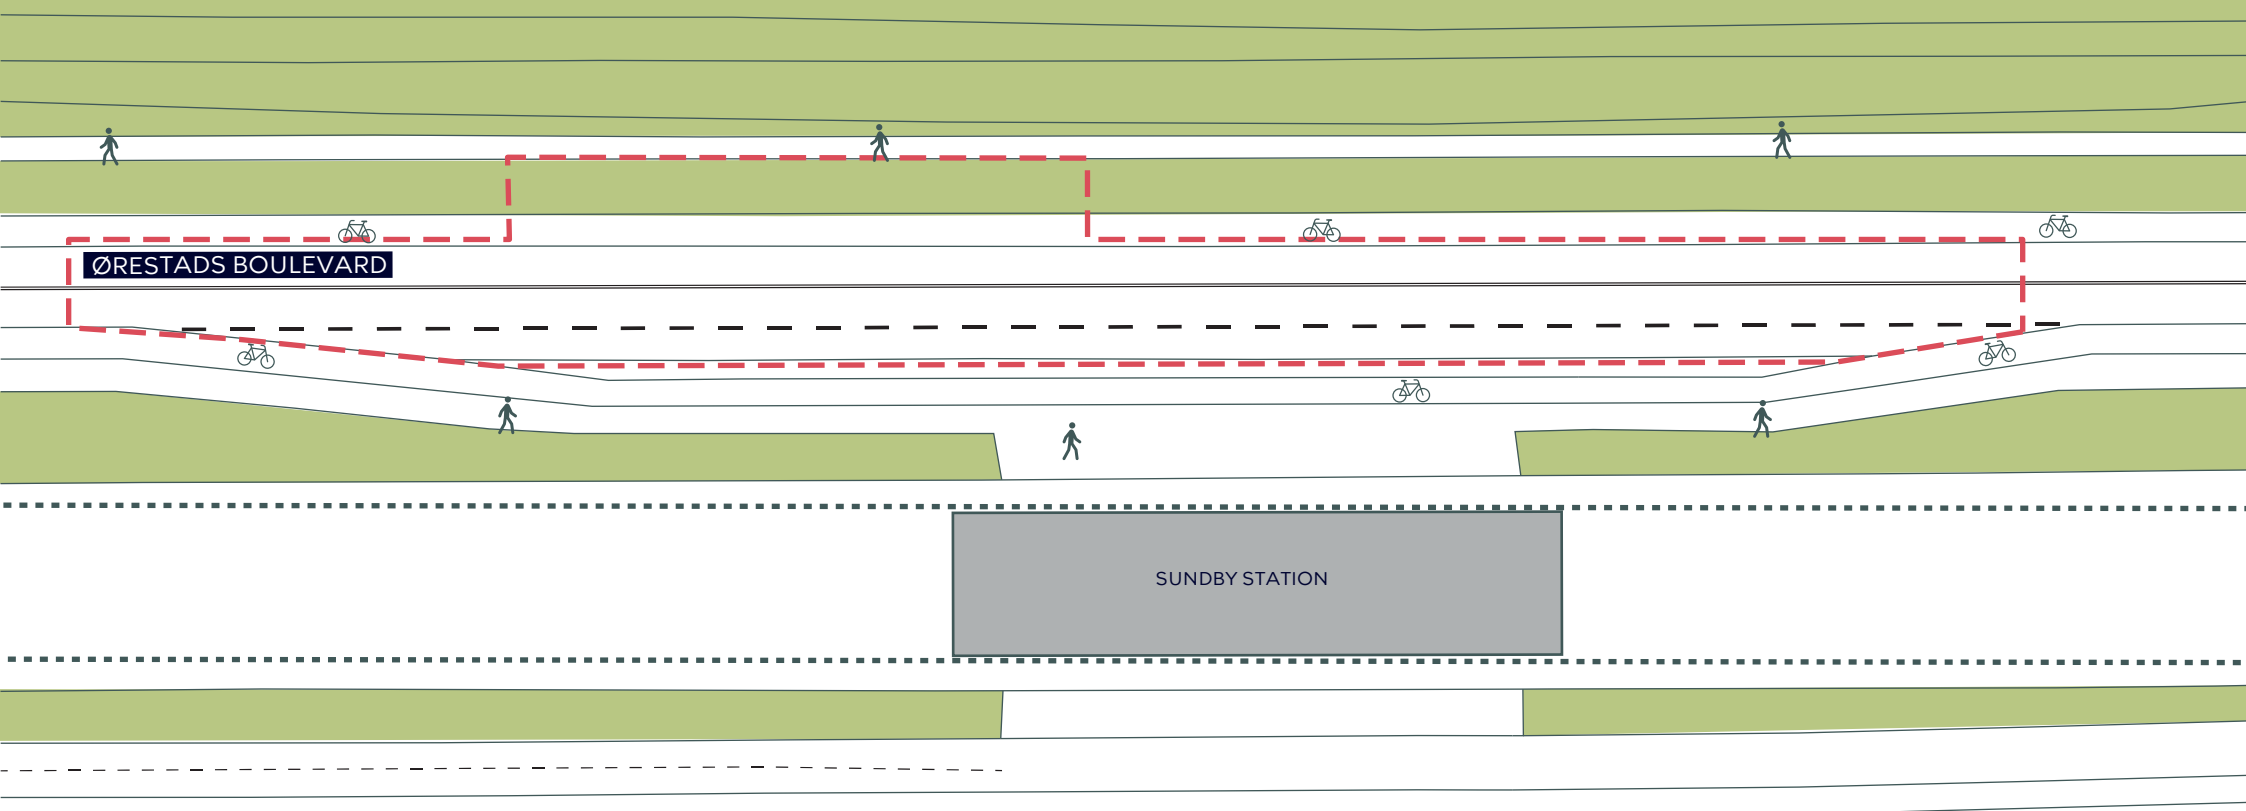

↑
VED SLUSEN

AVEDØRRERUTEN - VED SLUSEN

Amager Vest

Eksisterende forhold

BILAG 3

----- Avedørreruten - - - - - Anlægsområde

WEIDEKAMPSGADE

ØRESTADS BOULEVARD

--- Anlægsområde

ØRESTADSRUTEN, SUPERCYKELSTI

Ørestads Boulevard / Weidekampsgade

Eksisterende forhold

BILAG 3A

--- Anlægsområde

ØRESTADSRUTEN, SUPERCYKELSTI
 Ørestads Boulevard ved Sundby Station

Eksisterende forhold

BILAG 3B

AMAGER FÆLLED

VEJLANDSALLE

ØRESTADS BOULEVARD

--- Anlægsområde

ØRESTADSRUTEN, SUPERCYKELSTI

Ørestads Boulevard / Vejlands Allé

Eksisterende forhold