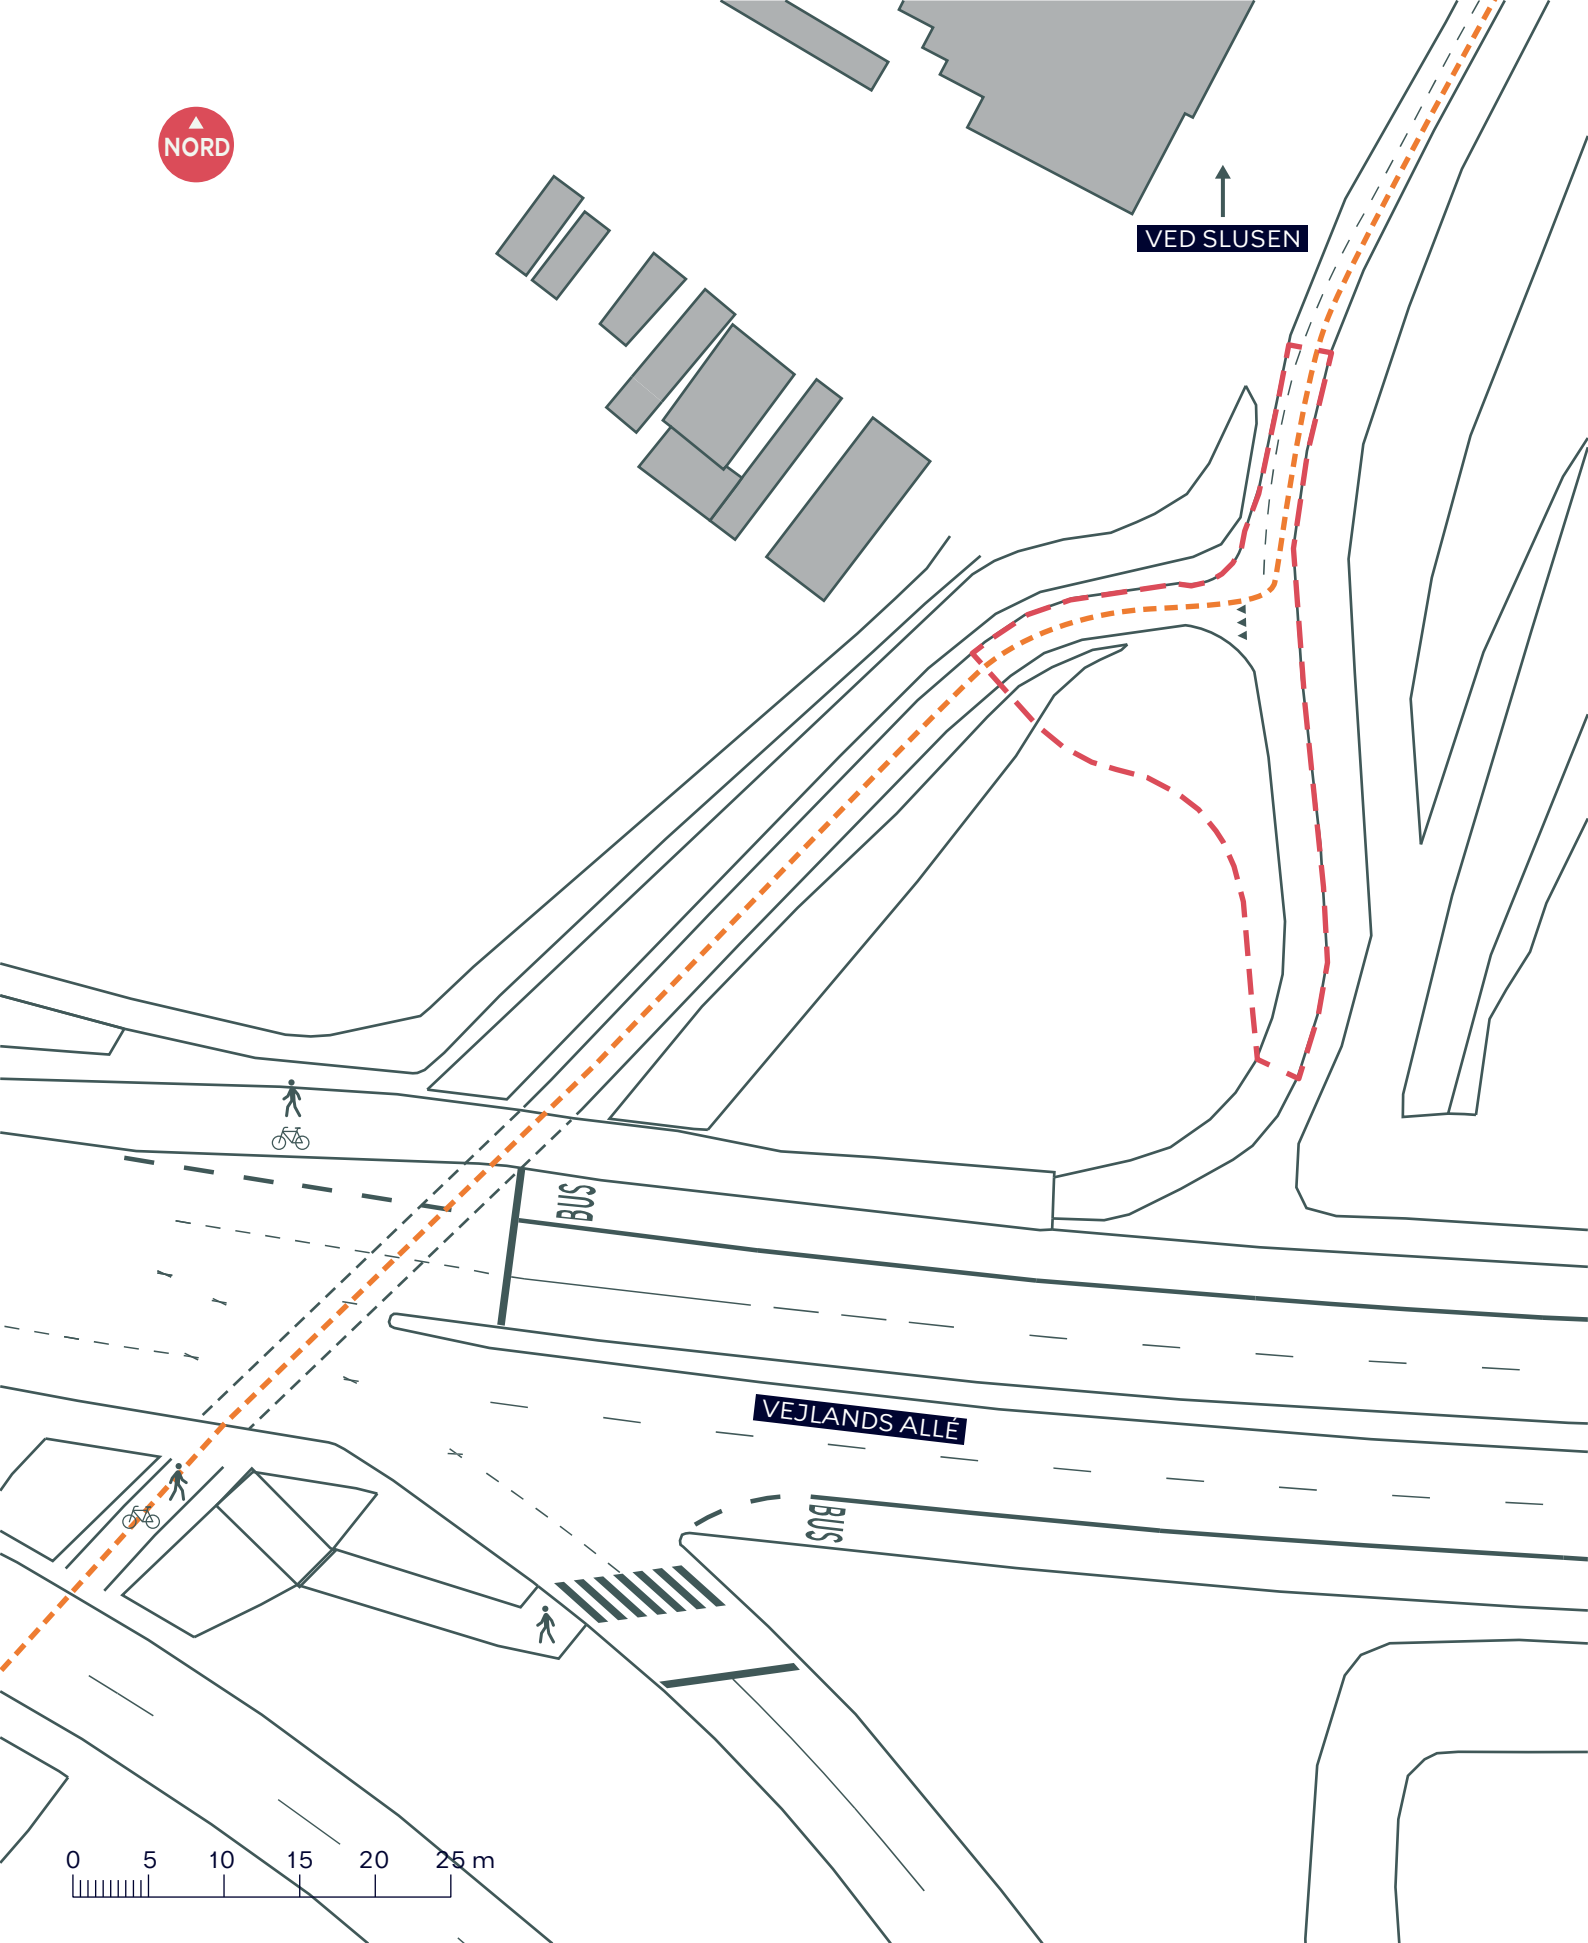

↑
VED SLUSEN

AVEDØRRERUTEN - VED SLUSEN

Amager Vest

Eksisterende forhold

BILAG 3

----- Avedørreruten - - - - - Anlægsområde

WEIDEKAMPSGADE

ØRESTADS BOULEVARD

--- Anlægsområde

ØRESTADSRUTEN, SUPERCYKELSTI

Ørestads Boulevard / Weidekampsgade

Eksisterende forhold

BILAG 3A

--- Anlægsområde

ØRESTADSRUTEN, SUPERCYKELSTI
 Ørestads Boulevard ved Sundby Station

Eksisterende forhold

BILAG 3B

AMAGER FÆLLED

VEJLANDSALLE

ØRESTADS BOULEVARD

--- Anlægsområde

ØRESTADSRUTEN, SUPERCYKELSTI

Ørestads Boulevard / Vejlands Allé

Eksisterende forhold