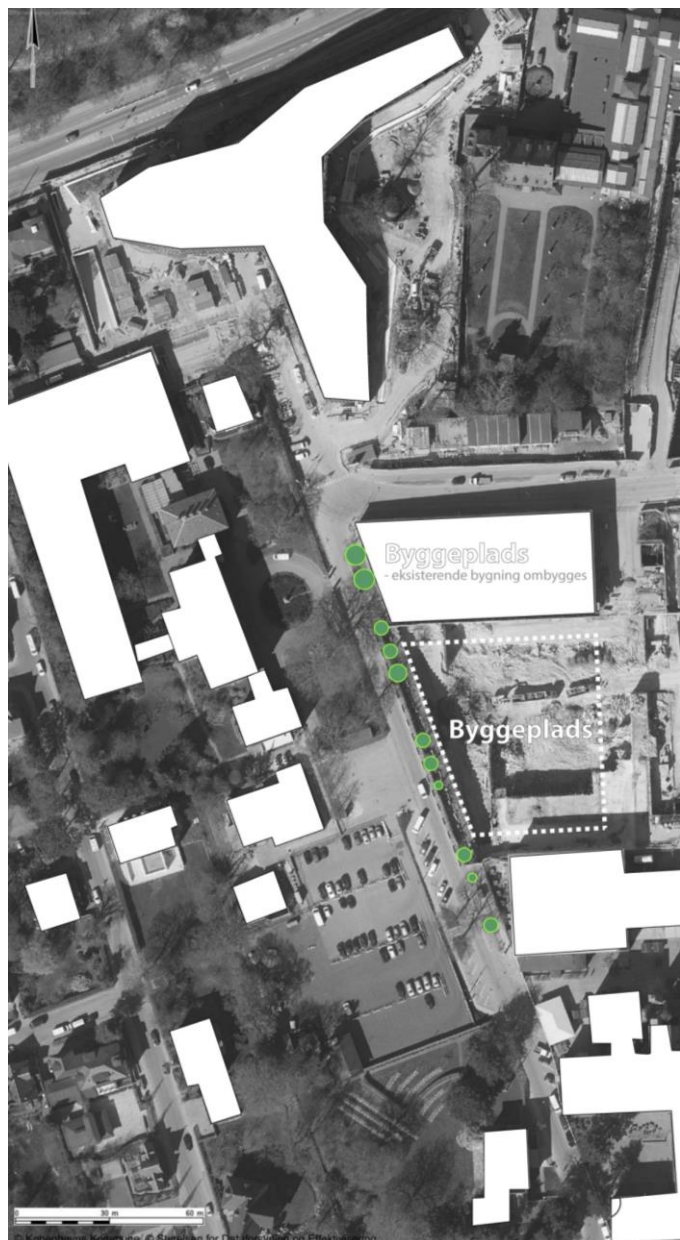

# ILLUSTRATIONER

**DISPENSATION FRA LOKALPLAN 432 TIL AT FÆLDE  
OG ERSTATTE TRÆER I DEN BEVARINGSVÆRDIGE  
TRÆRÆKKE PÅ GAMLE CARLSBERG VEJ**

Naboorientering fra den 5. november til den 26. november 2019

Illustrationen viser situationen i dag med de resterende 11 træer i den bevaringsværdige træække langs østsiden af Gamle Carlsberg Vej. Langs vejen er der også et antal andre træer, hvoraf flere er bevaringsværdige.  
Illustration: Carlsberg Byen P/S

Illustrationen viser situationen efter 2021 med de med en nyplantet træække med 18 træer langs østsiden af Gamle Carlsberg Vej. Illustration: Carlsberg Byen P/S

*Gamle Carlsberg Vej i dag med hegn omkring træerne ud for grunden, hvor der bygges en ny karré med bolig, erhverv og daginstitution*

*Illustrationen viser et eksempel på, hvordan en ny træække langs Gamle Carlsberg Vej kan tage sig ud efter 2021. Der vil blive valgt en træart, som er velegnet til rækkeplantning og som får en størrelse, der passer til stedet. Illustrationen viser ikke den fremtidige bebyggelse i 2021. Illustration: Carlsberg Byen P/S*