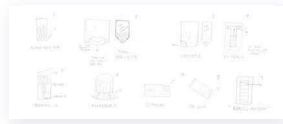

IDÉGENERERING