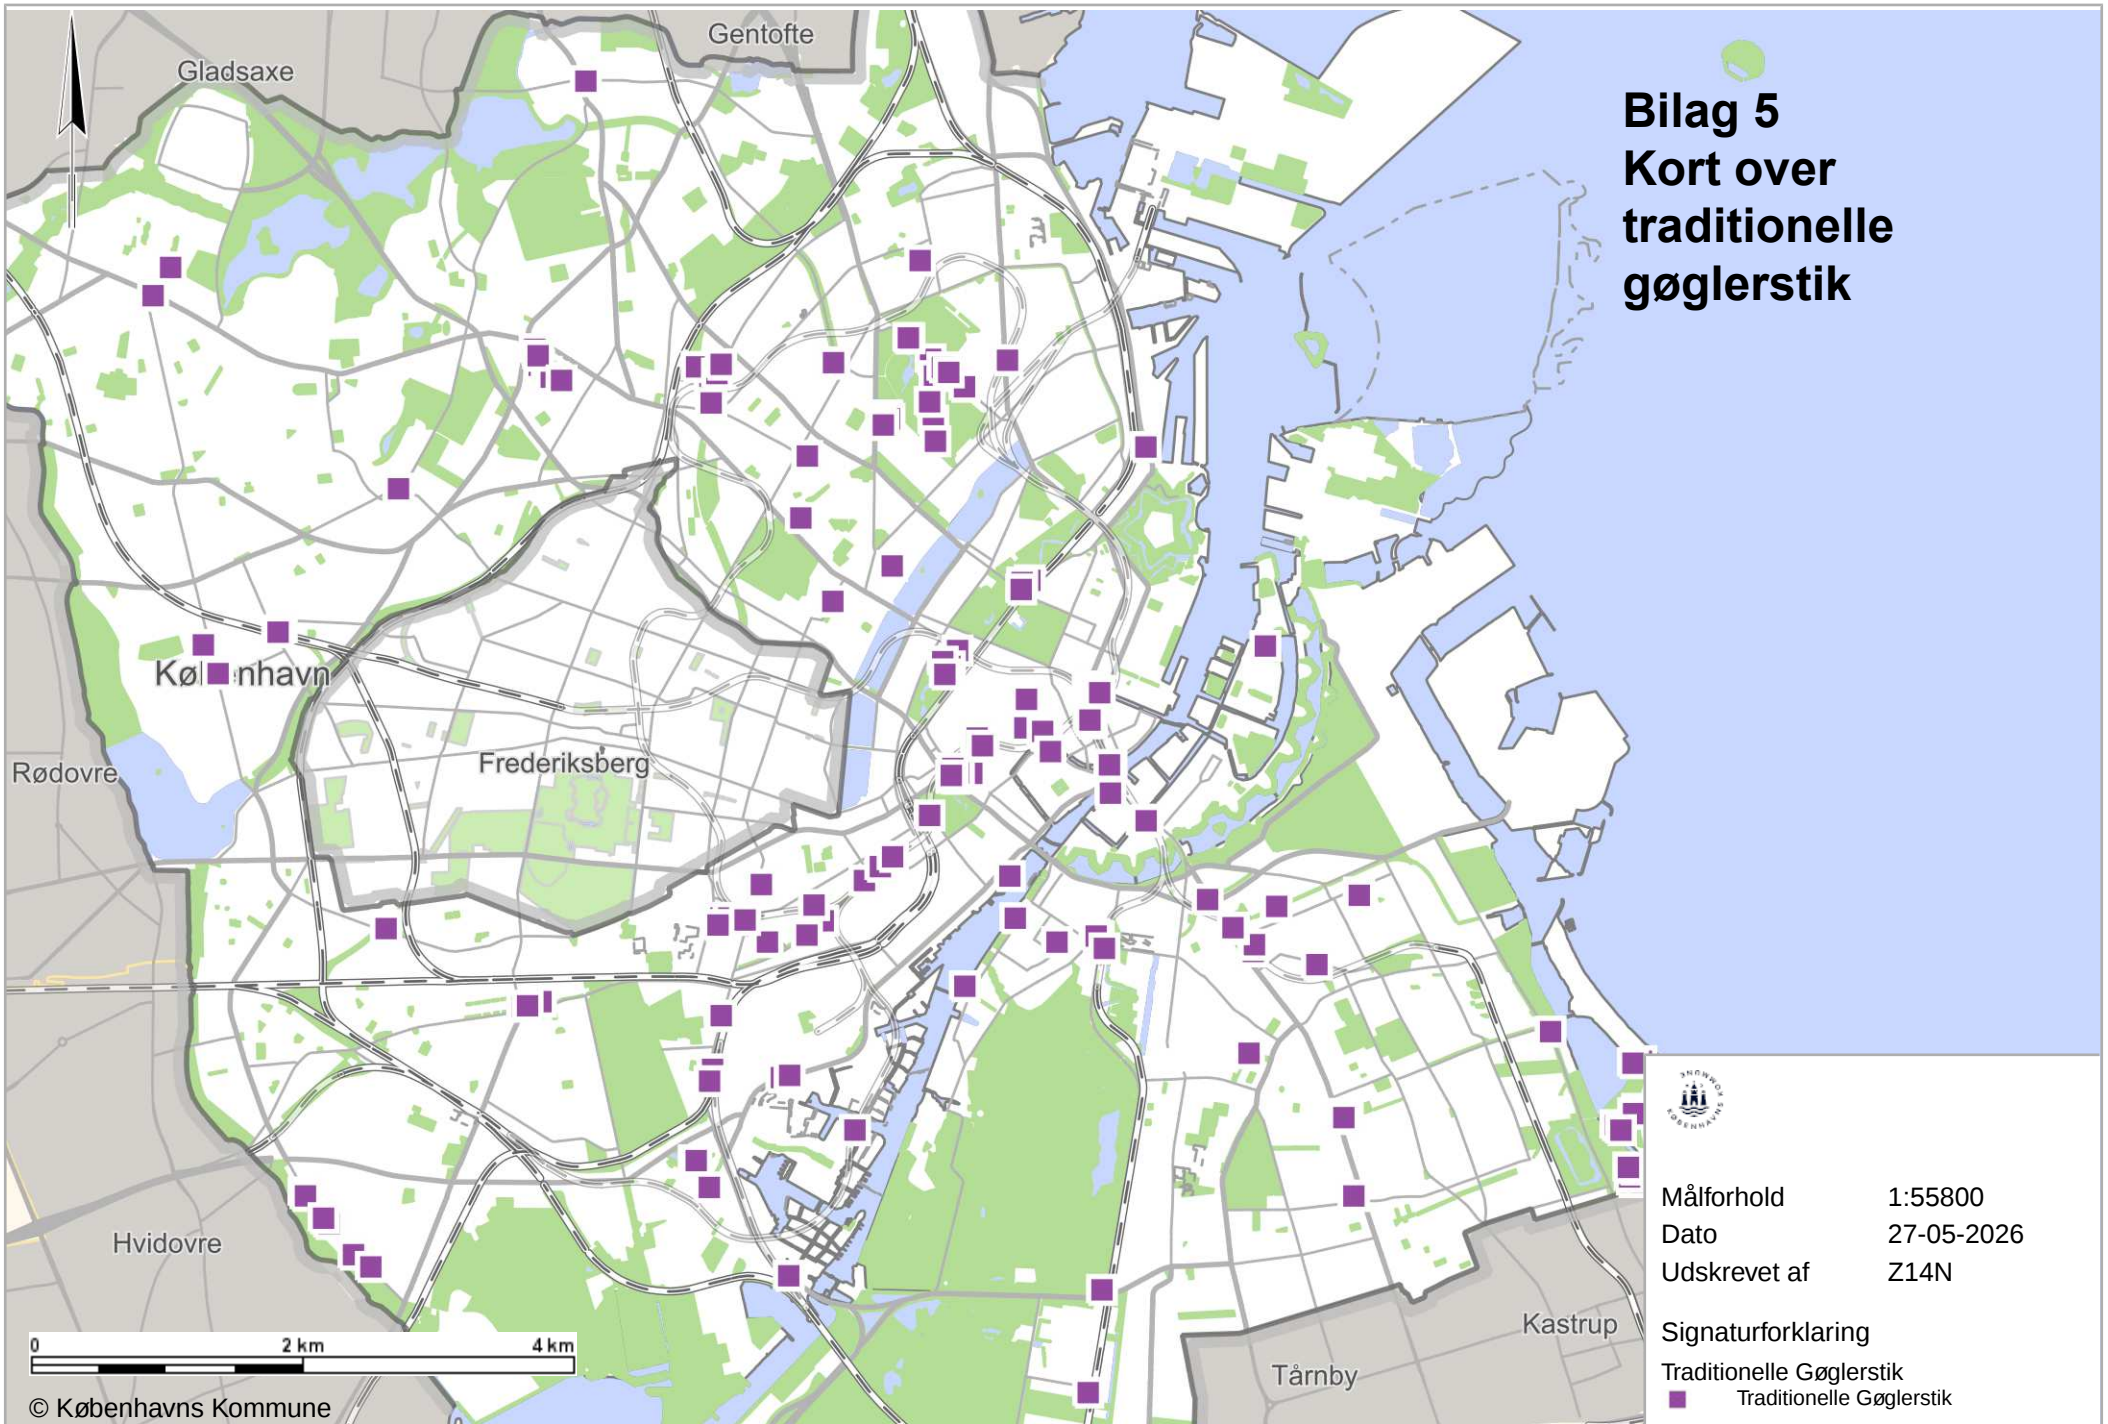

Bilag 5 Kort over traditionelle gøglerstik

Målforhold 1:55800
Dato 27-05-2026
Udskrevet af Z14N

Signaturforklaring
Traditionelle Gøglerstik
■ Traditionelle Gøglerstik