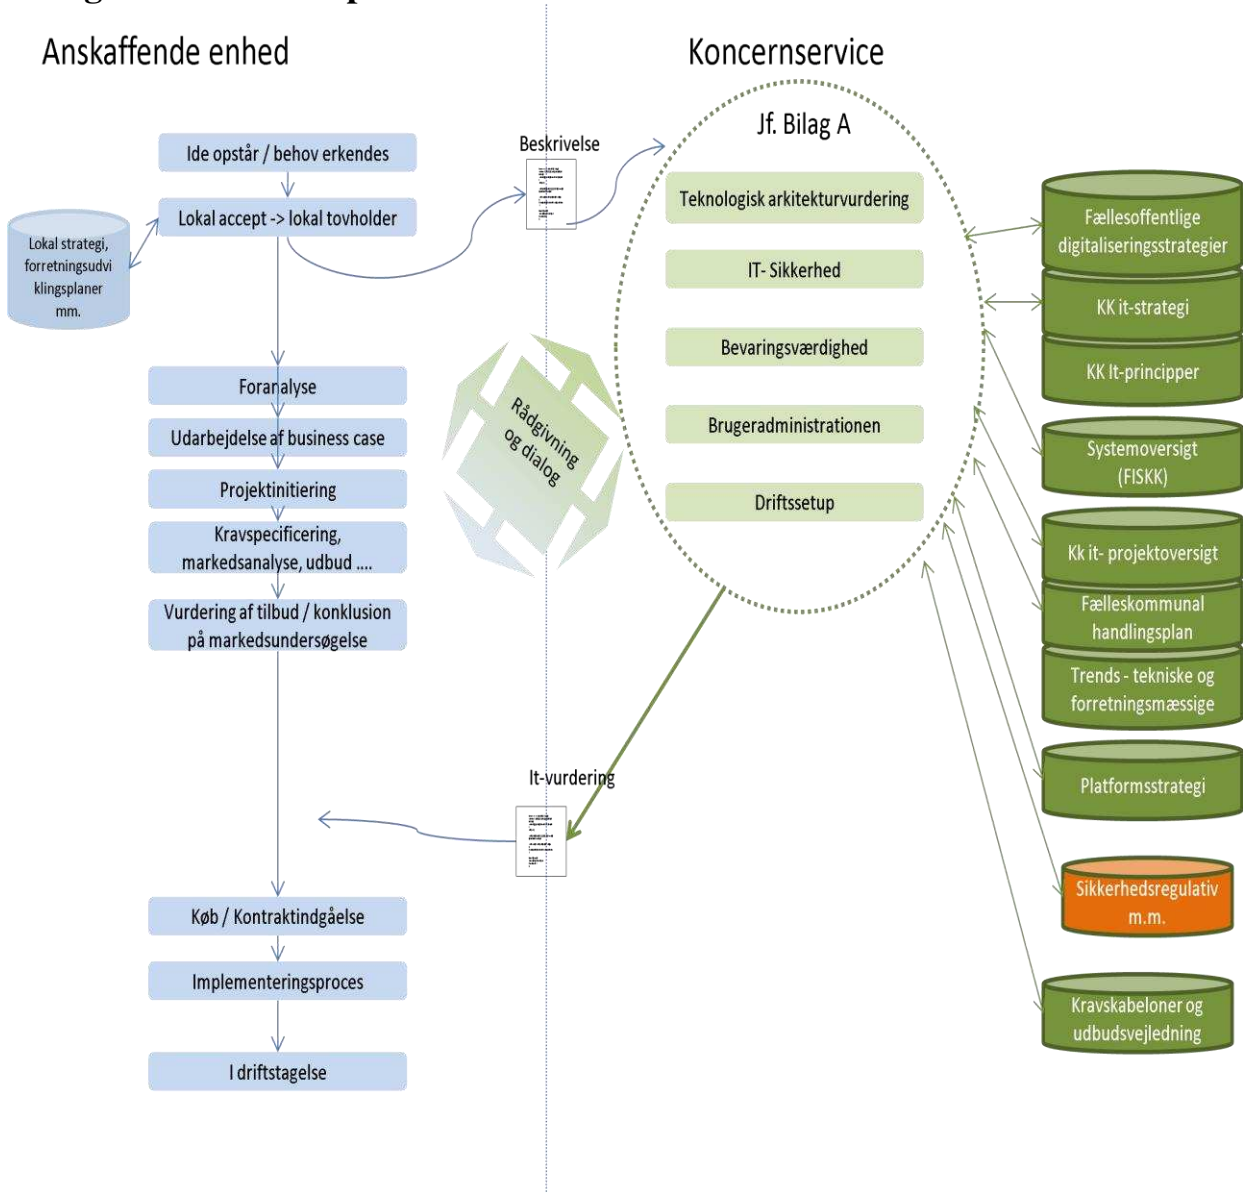

Bilag B Anskaffelsesprocessen

Digitalisering

Ottiliavej 1
2500 Valby

Mobil
3045 3802

E-mail
A92Y@ks.kk.dk