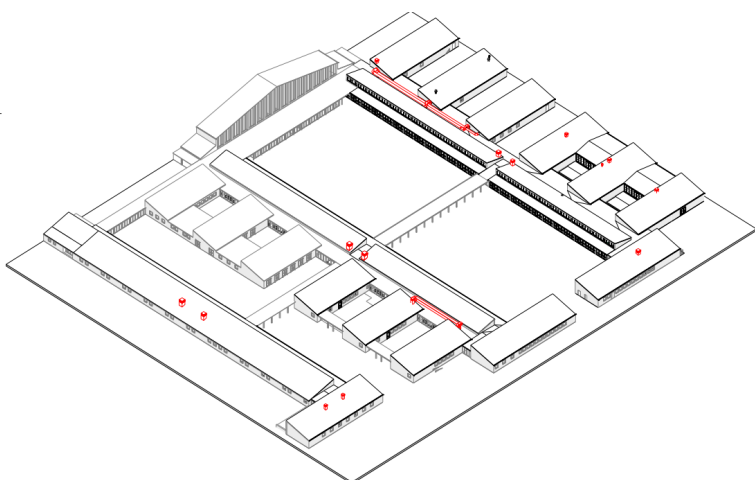

## Københavns Kommunes Fritidsordning, ny tilbygning

Tingbjerg Skole, byggeri med gult er det der er ansøgt om at bygge til

Tingbjerg skoles øst-facade i dag

Tingbjerg Skoles ansøgte tilbygning af fritidsordning, der bygges i forlængelse af Tingbjerg Skoles østside

## Renovering af Tingbjerg Skole

Eksempel på Tingbjerg Skoles facade til klasseværelser, hvor det er nødvendigt at udskifte vinduer, facadeplader og isætte flugtvejsdøre

Luftfoto der med cirkler viser eksisterende ventilation på skolen

Med rødt vises hvor der søges at placere ventilations- rør og taghætter, der erstatter eksisterende ventilation