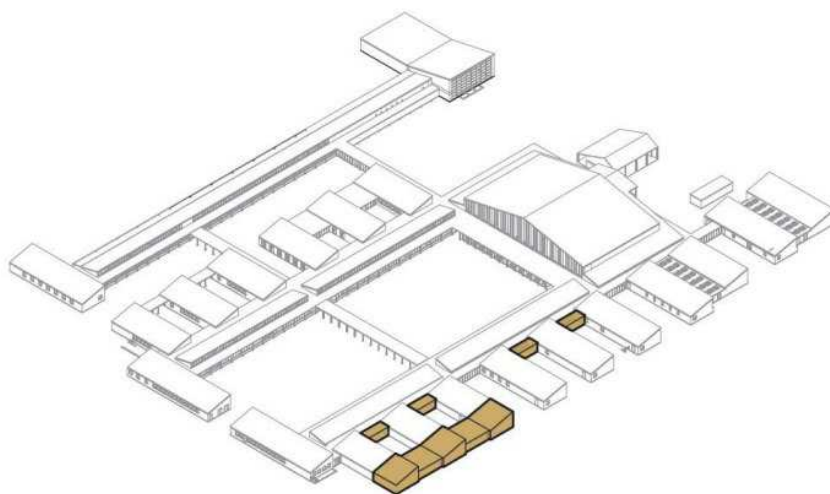

# Dispensation vedr. nyt KKFO-byggeri, renovering af Tingbjerg Skole og fældning af bevaringsværdige træer

Lokalplan 609 Tingbjerg

- Området for dispensationer
- Lokalplan 609 Tingbjerg
- Matrikelskel

## Københavns Kommunes Fritidsordning, ny tilbygning

Tingbjerg Skole, byggeri med gult er det der er ansøgt om at bygge til

Tingbjerg skoles øst-facade i dag

Tingbjerg Skoles ansøgte tilbygning af fritidsordning, der bygges i forlængelse af Tingbjerg Skoles østside

## Renovering af Tingbjerg Skole

Eksempel på Tingbjerg Skoles facade til klasseværelser, hvor det er nødvendigt at udskifte vinduer, facadeplader og isætte flugtvejsdøre

Luftfoto der med cirkler viser eksisterende ventilation på skolen

Med rødt vises hvor der søges at placere ventilations- rør og taghætter, der erstatter eksisterende ventilation