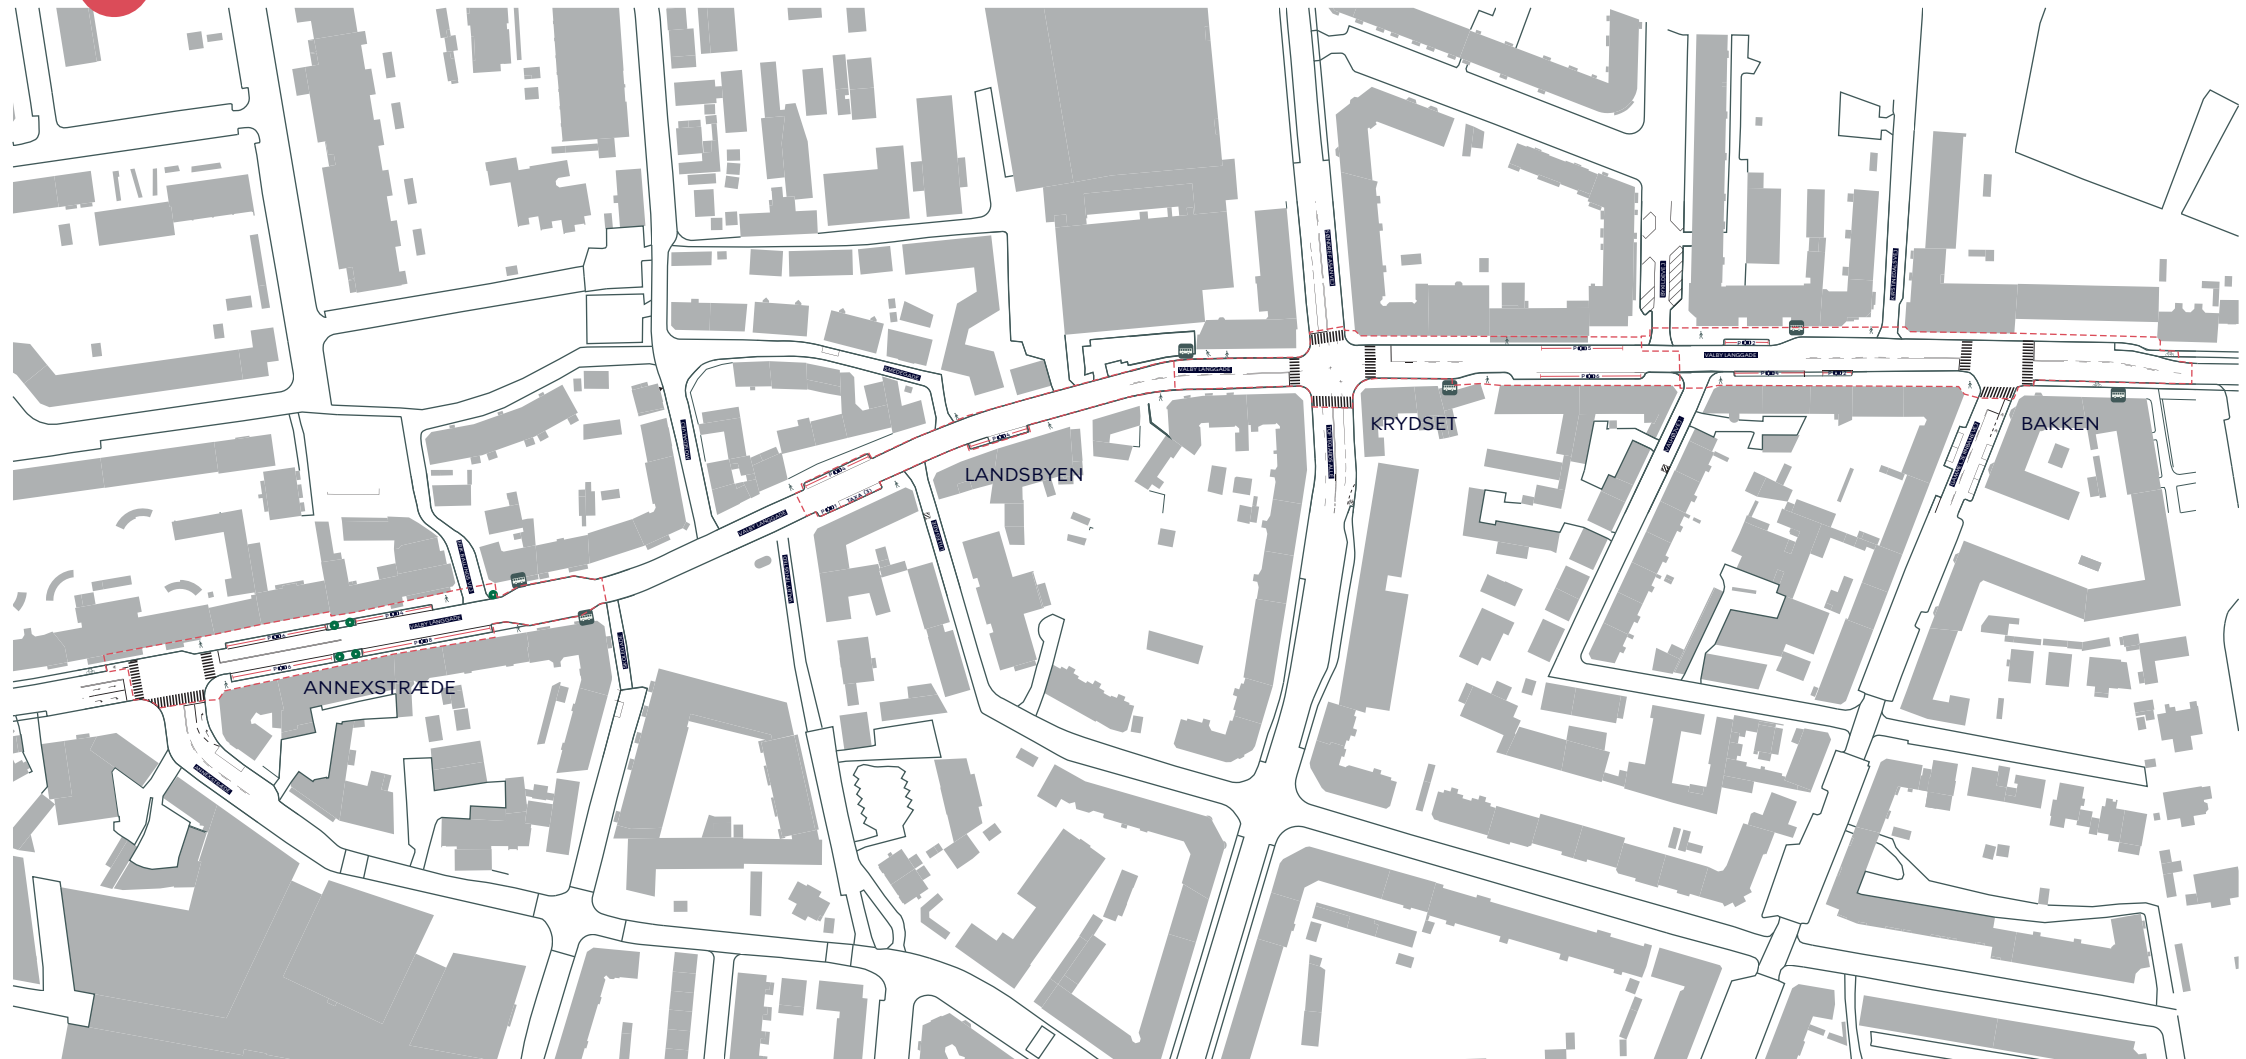

NORD

--- Anlægsområder

—|— Parkeringspladser (52 stk.)

● Træ (5 stk.)

🚲 Cykelsti

🚶 Fortov

🚌 Busstoppested

CYKELFREMKOMMELIGHED PÅ VALBY LANGGADE

Valby

Eksisterende forhold

SAMLET BILAG 3

- - - Anlægsområde Bakken
- Cykelsti
- Fortov
- Busstoppested
- | | Parkeringspladser (8 stk.)

**CYKELFREMKOMMELIGHED
PÅ VALBY LANGGADE**

Bakken

Eksisterende forhold

BILAG 3A

- - - Anlægsområde Krydset
- Fortov
- Busstoppested
- | | Parkeringspladser (11 stk.)

**CYKELFREMKOMMELIGHED
PÅ VALBY LANGGADE**

Krydset

Eksisterende forhold

BILAG 3B

--- Anlægsområde Landsbyen

🚶 Fortov

CYKELFREMKOMMELIGHED PÅ VALBY LANGGADE

Annexstræde

Eksisterende forhold

BILAG 3D