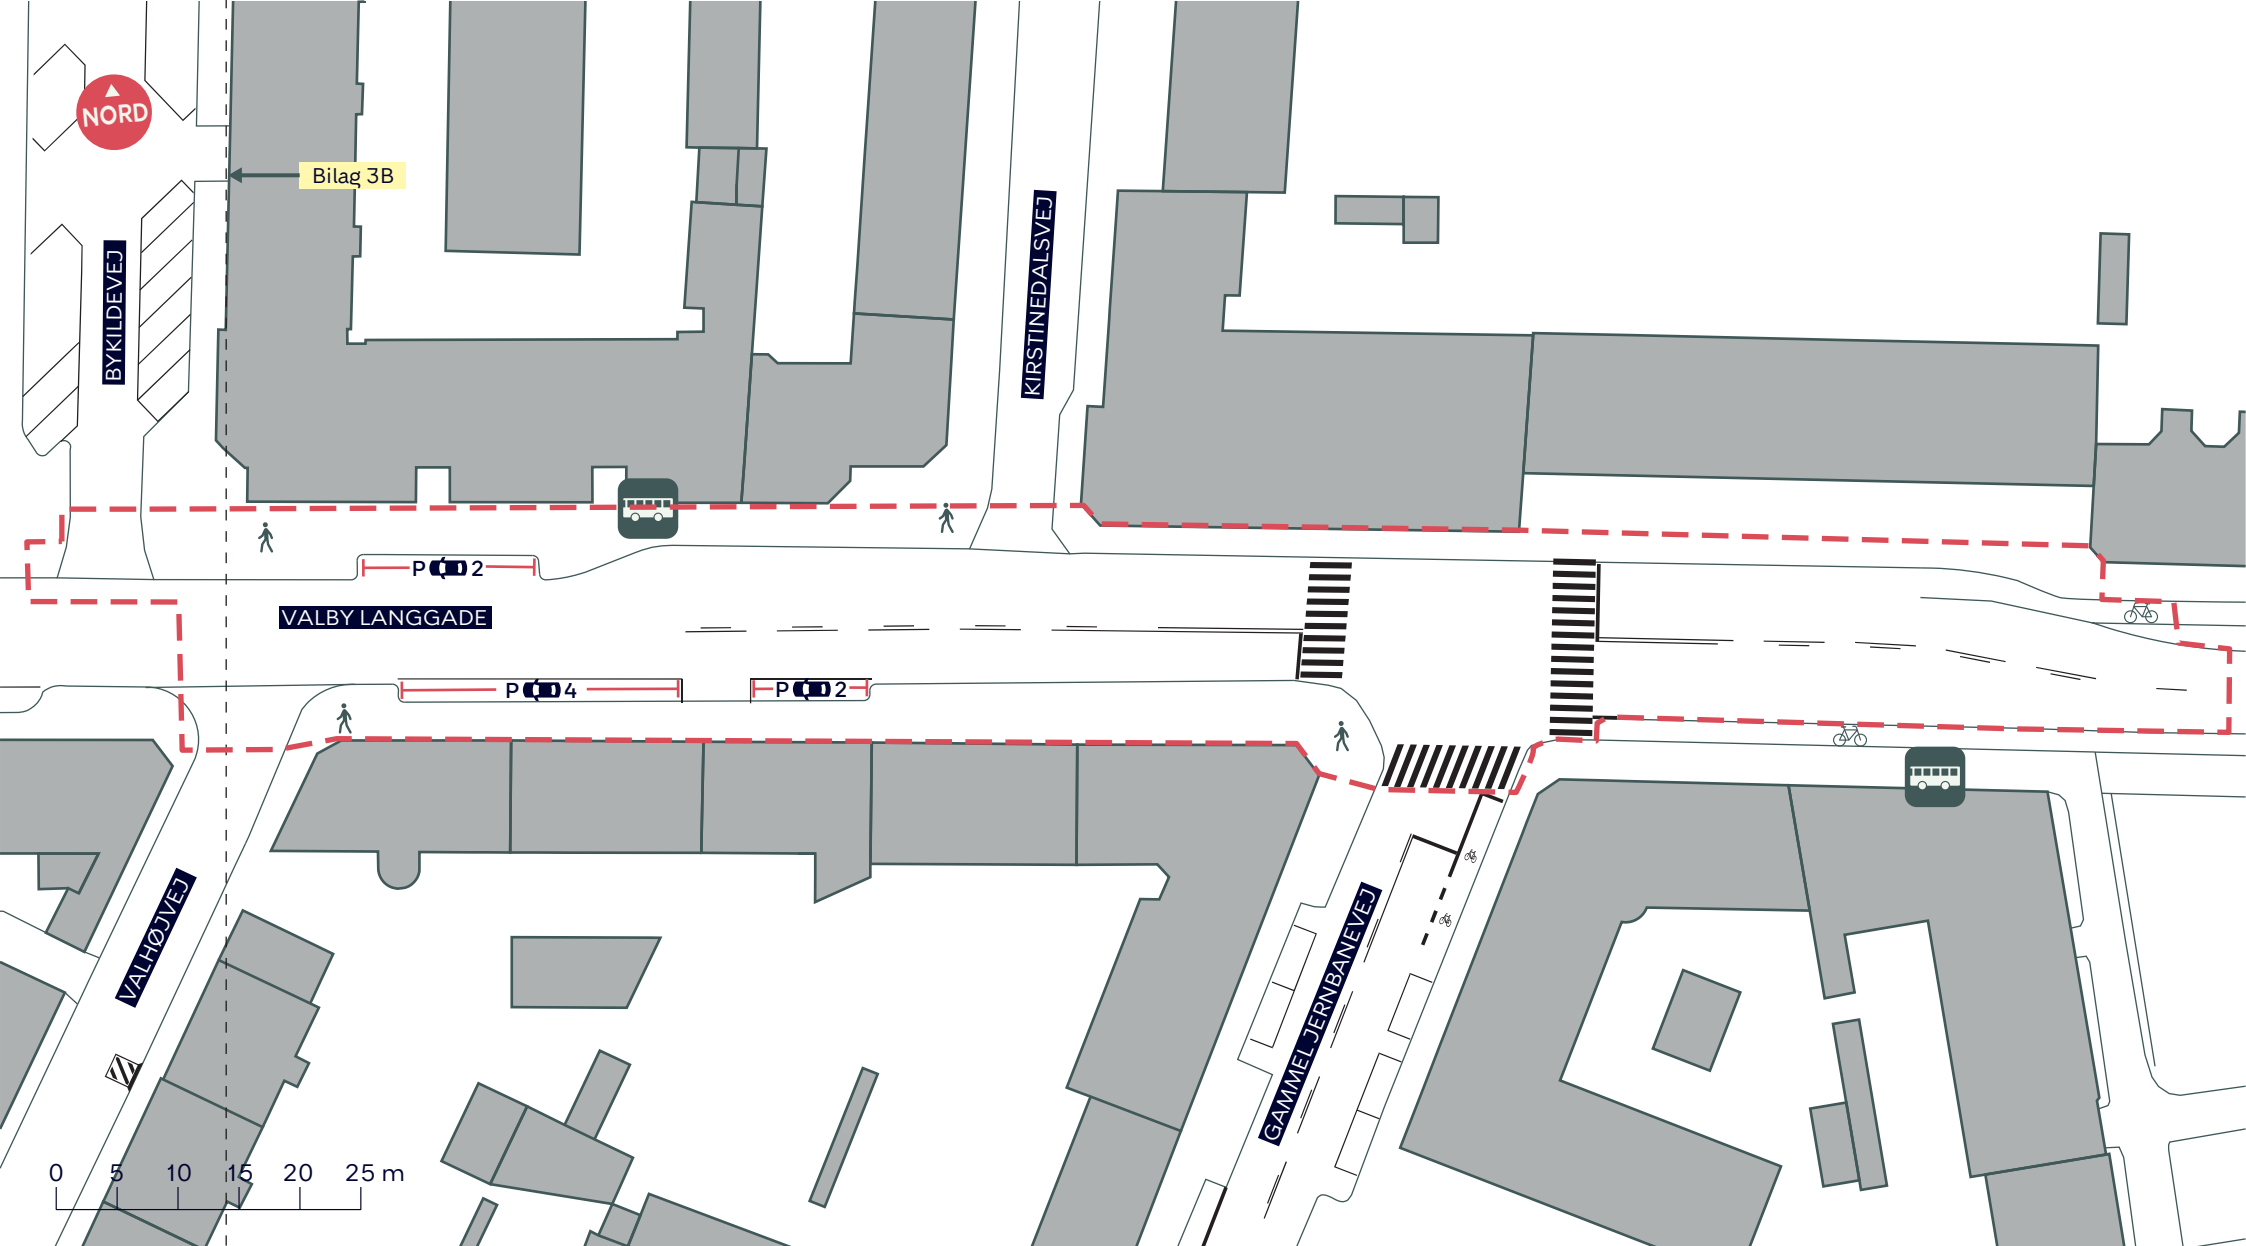

NORD

--- Anlægsområder

—|— Parkeringspladser (52 stk.)

● Træ (5 stk.)

🚲 Cykelsti

🚶 Fortov

🚌 Busstoppested

CYKELFREMKOMMELIGHED PÅ VALBY LANGGADE

Valby

Eksisterende forhold

SAMLET BILAG 3

- - - Anlægsområde Bakken
- Cykelsti
- Fortov
- Busstoppested
- | | Parkeringspladser (8 stk.)

**CYKELFREMKOMMELIGHED
PÅ VALBY LANGGADE**

Bakken

Eksisterende forhold

BILAG 3A

- - - Anlægsområde Krydset
- Fortov
- Busstoppested
- | | Parkeringspladser (11 stk.)

**CYKELFREMKOMMELIGHED
PÅ VALBY LANGGADE**

Krydset

Eksisterende forhold

BILAG 3B

--- Anlægsområde Landsbyen

🚶 Fortov

▭ Parkeringspladser (9 stk.)

CYKELFREMKOMMELIGHED PÅ VALBY LANGGADE

Landsbyen

Eksisterende forhold

BILAG 3C

--- Anlægsområde Annexstræde ——— Parkeringspladser (24 stk.)

-  Træ (5 stk.)
-  Cykelsti
-  Fortov
-  Busstoppested