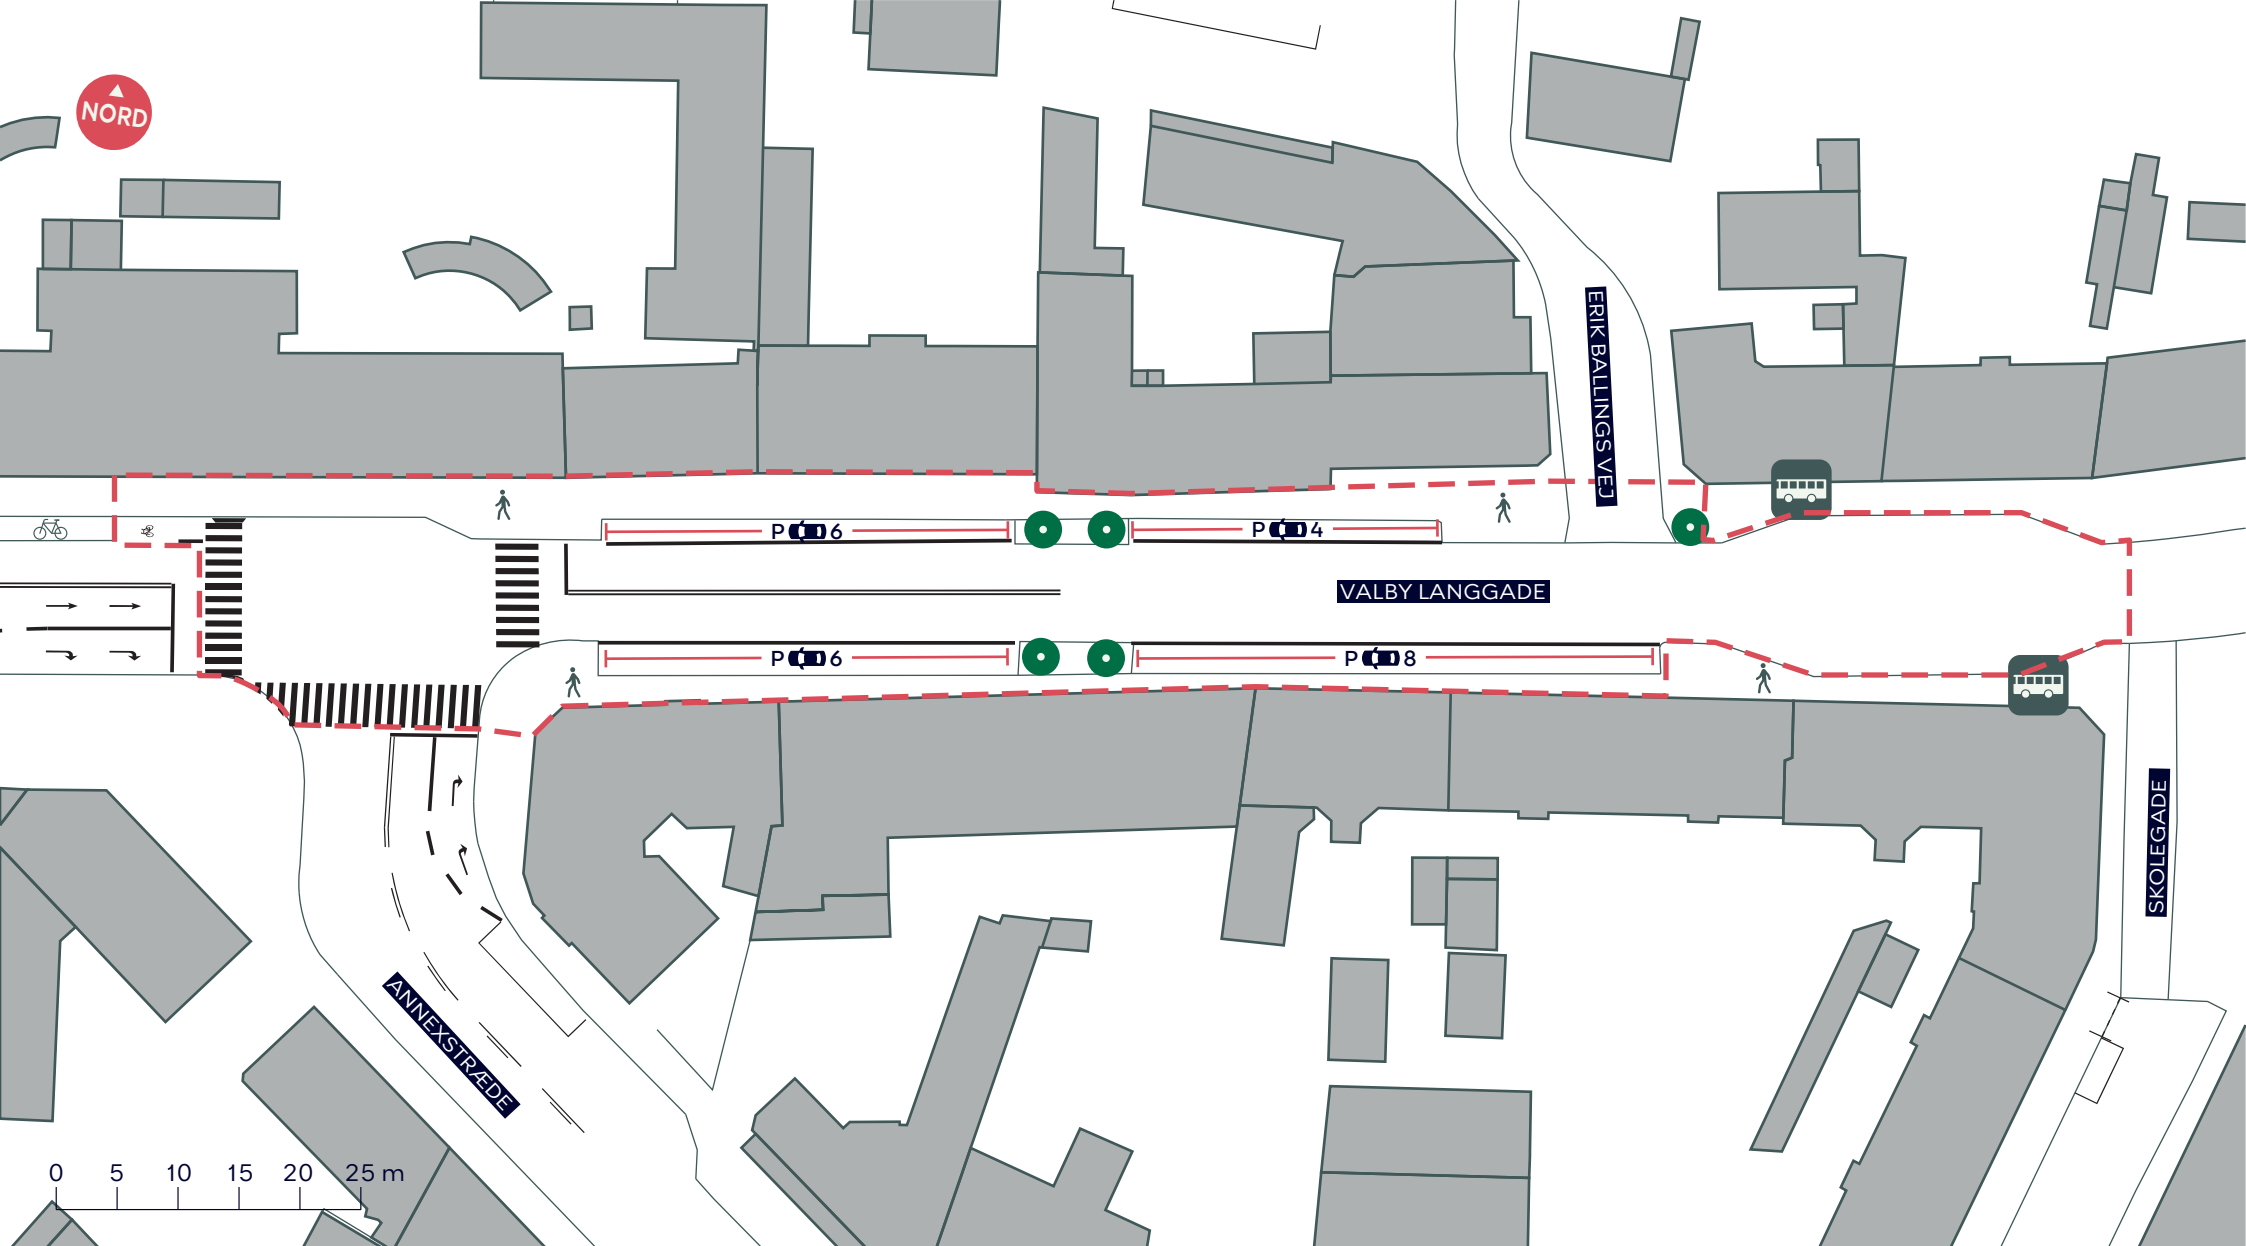

Valby

Eksisterende forhold

SAMLET BILAG 3

- - - Anlægsområde Bakken
- Cykelsti
- Fortov
- Busstoppested
- | | Parkeringspladser (8 stk.)

**CYKELFREMKOMMELIGHED
PÅ VALBY LANGGADE**

Bakken

Eksisterende forhold

BILAG 3A

- - - Anlægsområde Krydset
- Fortov
- Busstoppested
- | | Parkeringspladser (11 stk.)

**CYKELFREMKOMMELIGHED
PÅ VALBY LANGGADE**

Krydset

Eksisterende forhold

BILAG 3B

--- Anlægsområde Landsbyen

🚶 Fortov

▭ Parkeringspladser (9 stk.)

CYKELFREMKOMMELIGHED PÅ VALBY LANGGADE

Landsbyen

Eksisterende forhold

BILAG 3C

--- Anlægsområde Annexstræde ——— Parkeringspladser (24 stk.)

-  Træ (5 stk.)
-  Cykelsti
-  Fortov
-  Busstoppested

CYKELFREMKOMMELIGHED PÅ VALBY LANGGADE

Annexstræde

Eksisterende forhold

BILAG 3D