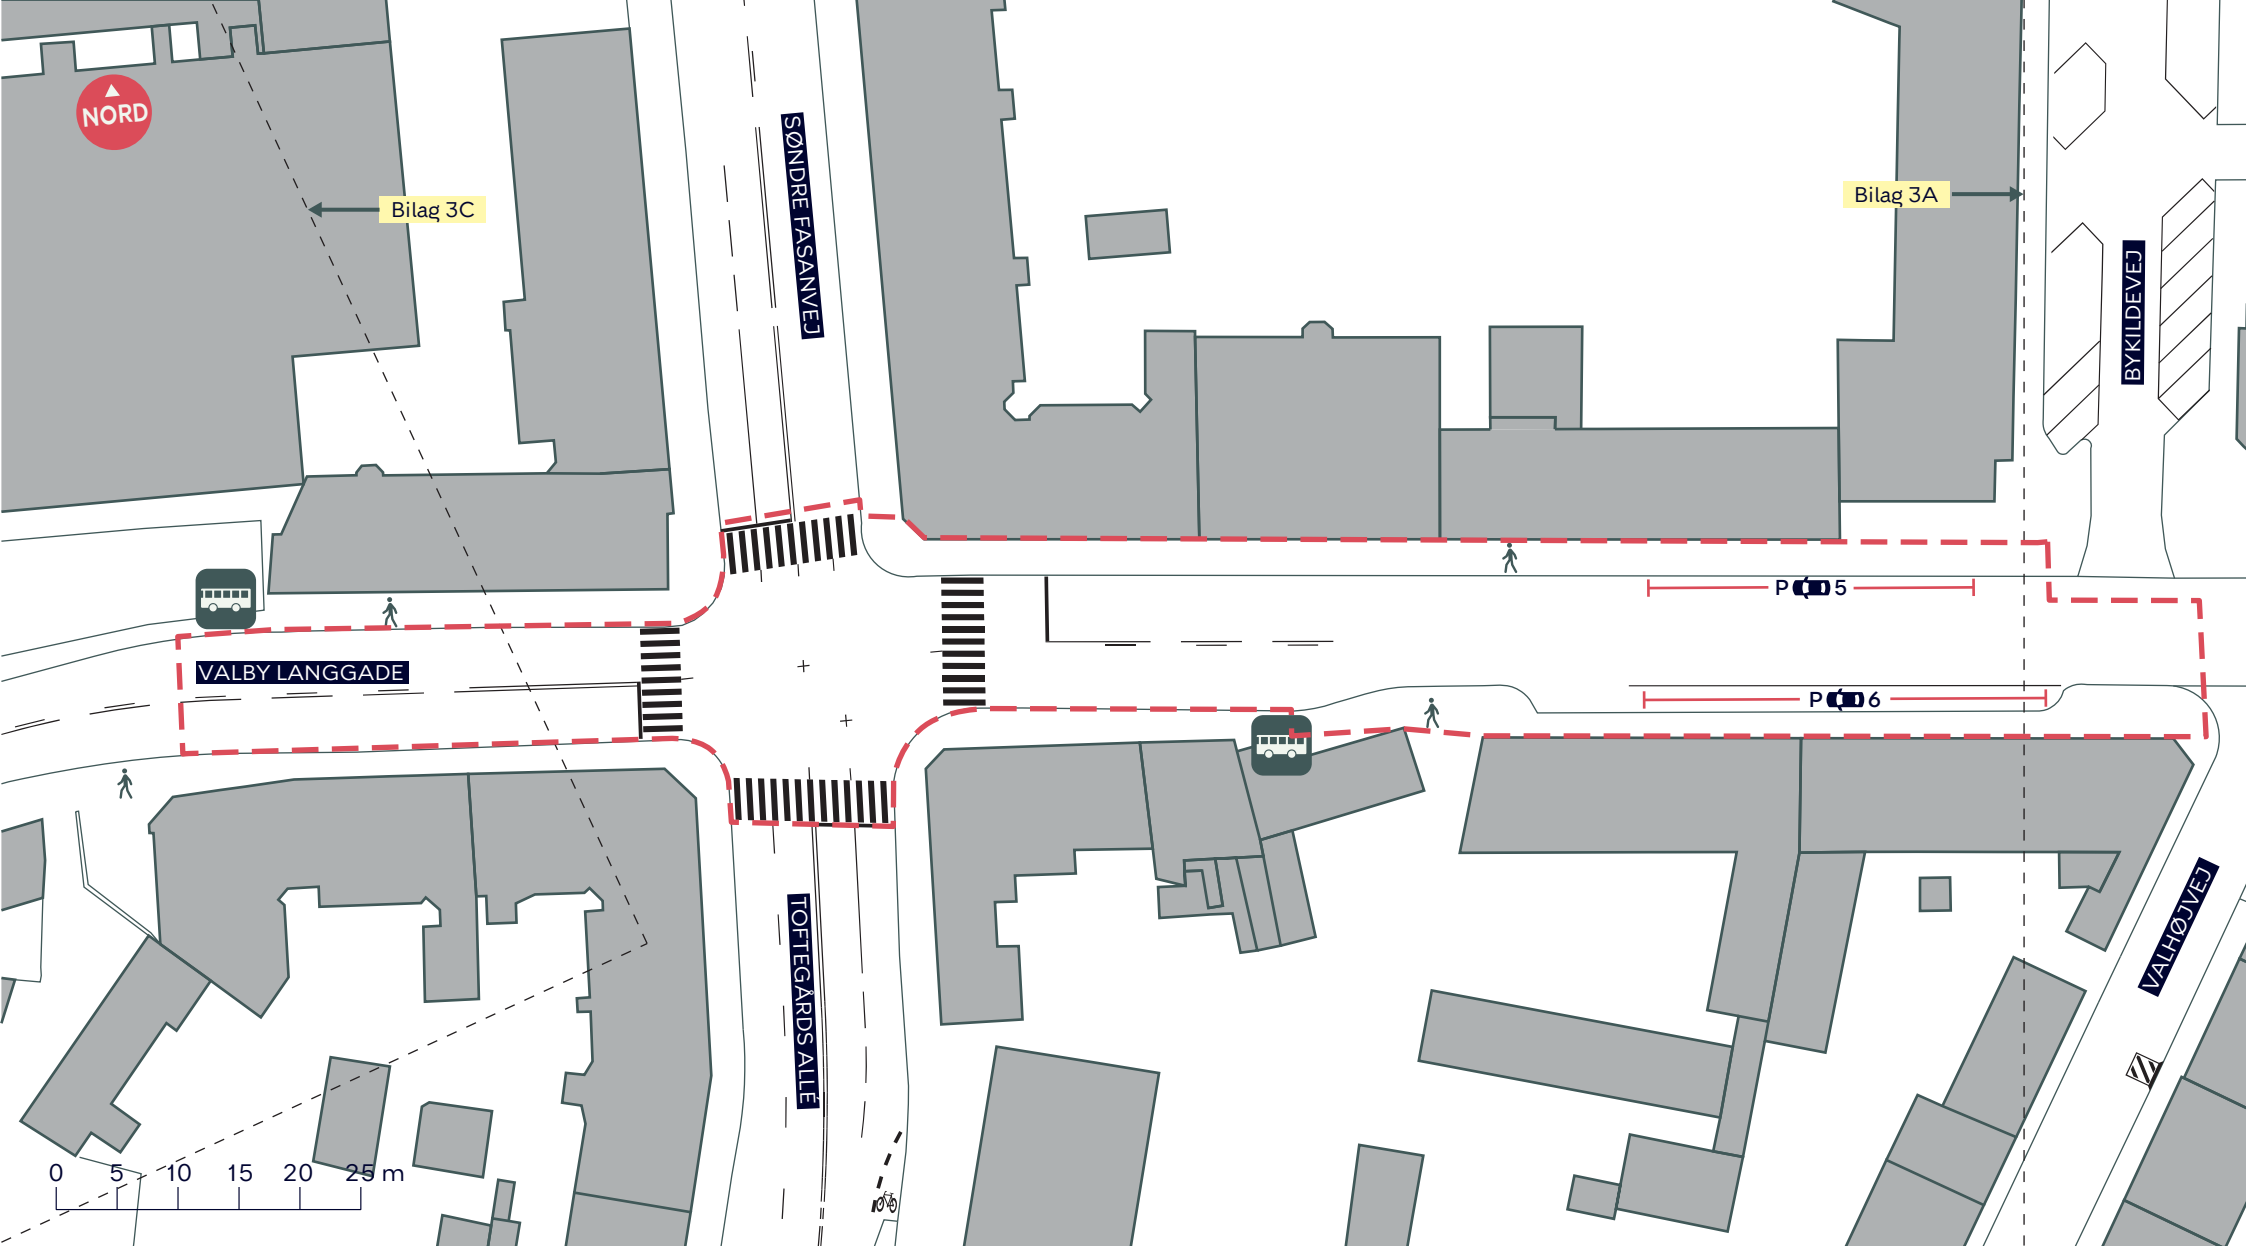

Valby

Eksisterende forhold

SAMLET BILAG 3

- - - Anlægsområde Bakken
- Cykelsti
- Fortov
- Busstoppested
- | | Parkeringspladser (8 stk.)

**CYKELFREMKOMMELIGHED
PÅ VALBY LANGGADE**

Bakken

Eksisterende forhold

BILAG 3A

- - - Anlægsområde Krydset
- Fortov
- Busstoppested
- | | Parkeringspladser (11 stk.)

**CYKELFREMKOMMELIGHED
PÅ VALBY LANGGADE**

Krydset

Eksisterende forhold

BILAG 3B

--- Anlægsområde Landsbyen

🚶 Fortov

▭ Parkeringspladser (9 stk.)

CYKELFREMKOMMELIGHED PÅ VALBY LANGGADE

Landsbyen

Eksisterende forhold

BILAG 3C

--- Anlægsområde Annexstræde ——— Parkeringspladser (24 stk.)

-  Træ (5 stk.)
-  Cykelsti
-  Fortov
-  Busstoppested