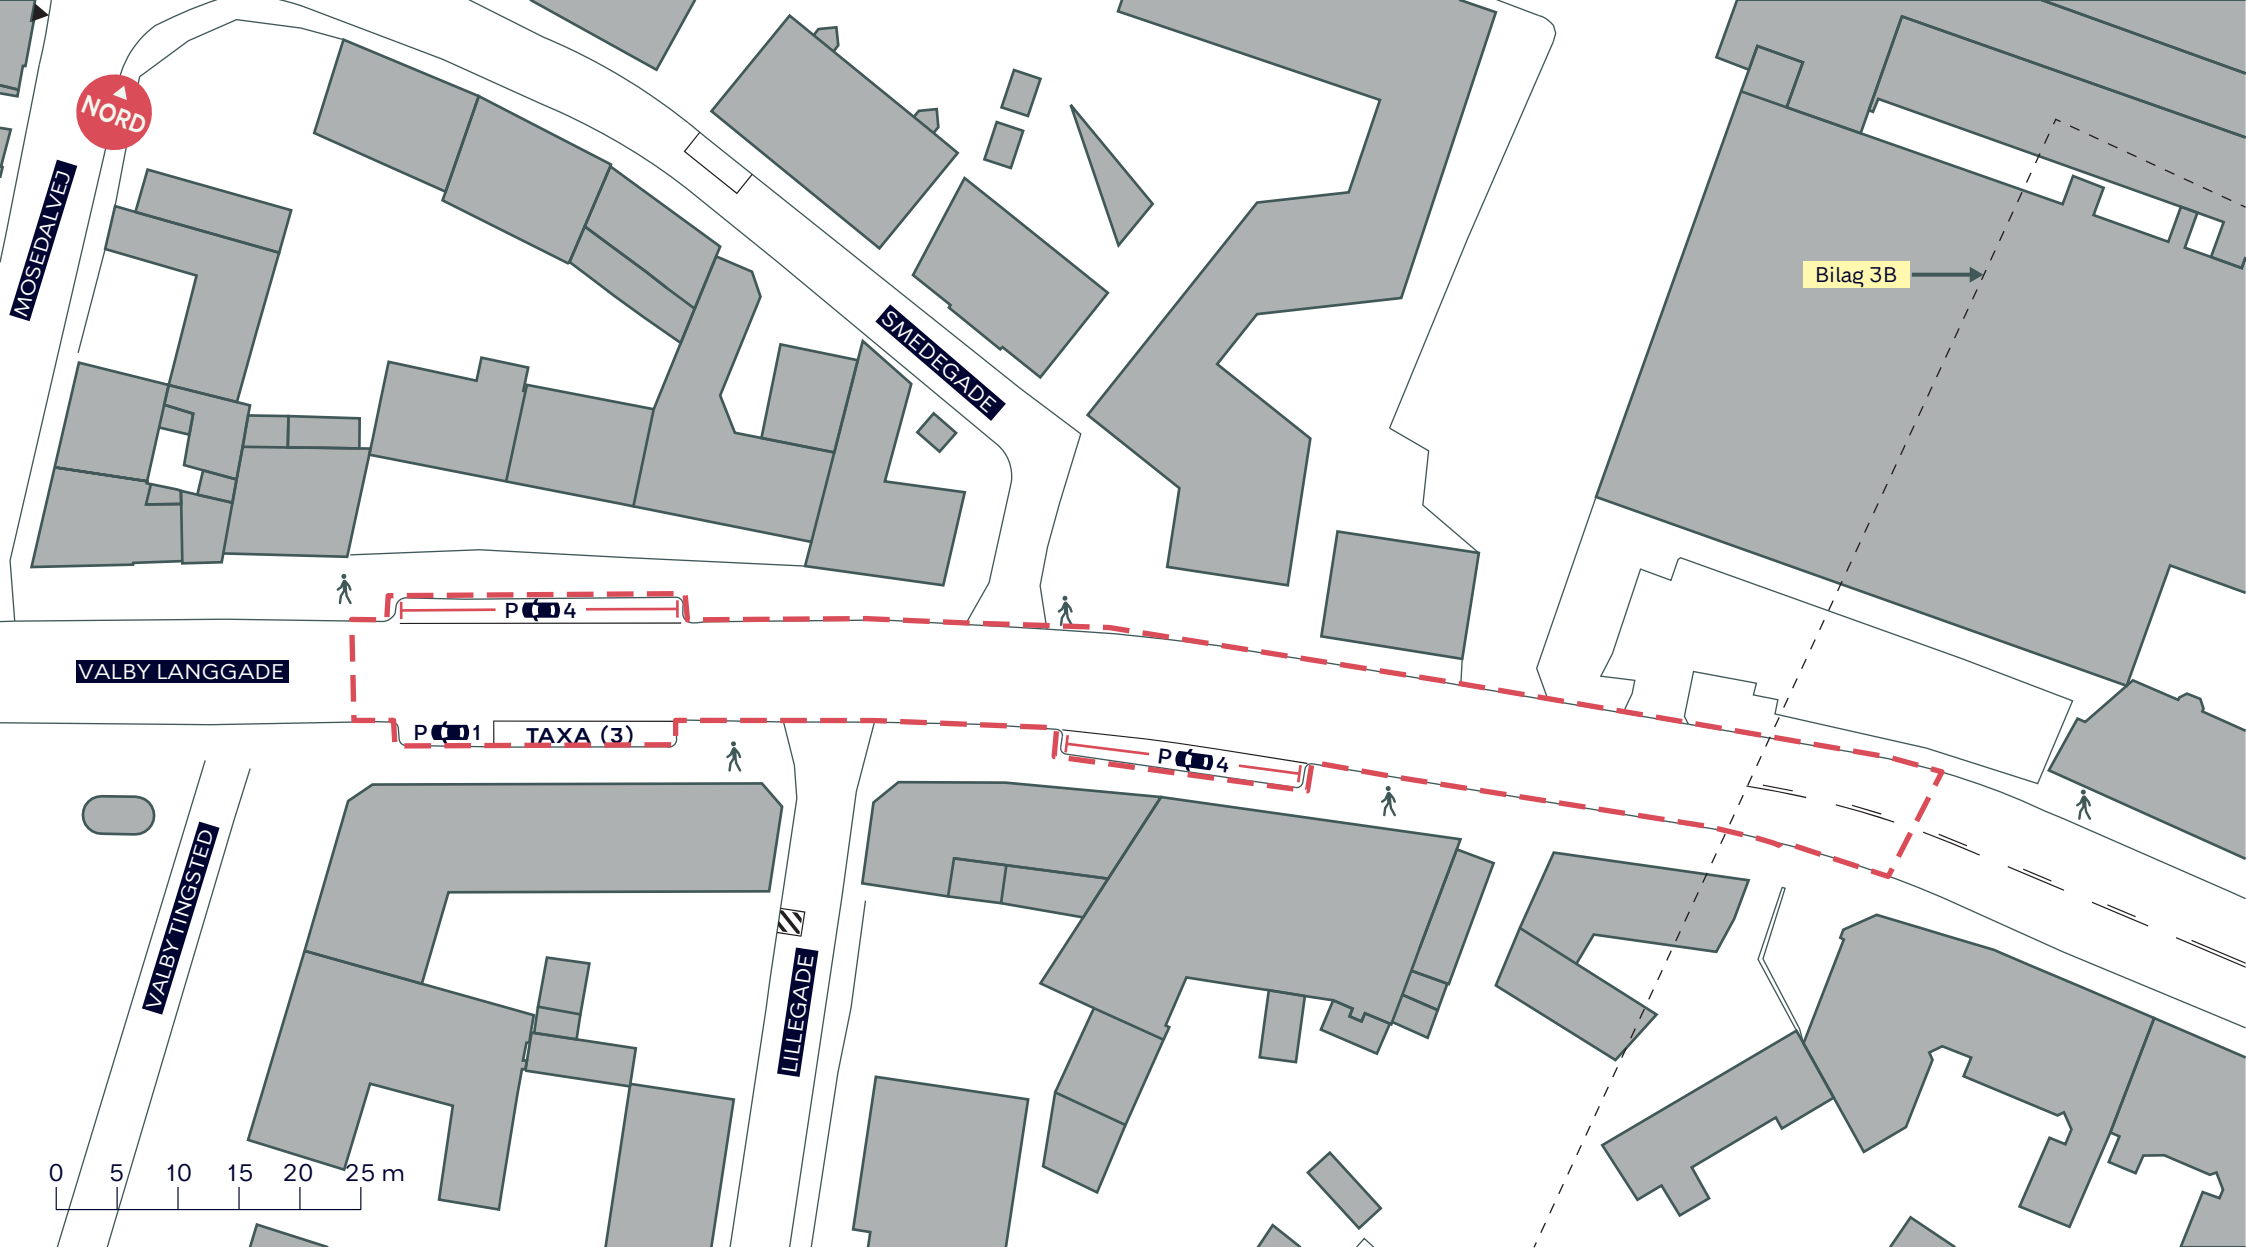

Valby

Eksisterende forhold

SAMLET BILAG 3

- - - Anlægsområde Bakken
- Cykelsti
- Fortov
- Busstoppested
- | | Parkeringspladser (8 stk.)

**CYKELFREMKOMMELIGHED
PÅ VALBY LANGGADE**

Bakken

Eksisterende forhold

BILAG 3A

- - - Anlægsområde Krydset
- Fortov
- Busstoppested
- | | Parkeringspladser (11 stk.)

**CYKELFREMKOMMELIGHED
PÅ VALBY LANGGADE**

Krydset

Eksisterende forhold

BILAG 3B

--- Anlægsområde Landsbyen

🚶 Fortov

▭ Parkeringspladser (9 stk.)

CYKELFREMKOMMELIGHED PÅ VALBY LANGGADE

Landsbyen

Eksisterende forhold

BILAG 3C

--- Anlægsområde Annexstræde ——— Parkeringspladser (24 stk.)

-  Træ (5 stk.)
-  Cykelsti
-  Fortov
-  Busstoppested

CYKELFREMKOMMELIGHED PÅ VALBY LANGGADE

Annexstræde

Eksisterende forhold

BILAG 3D