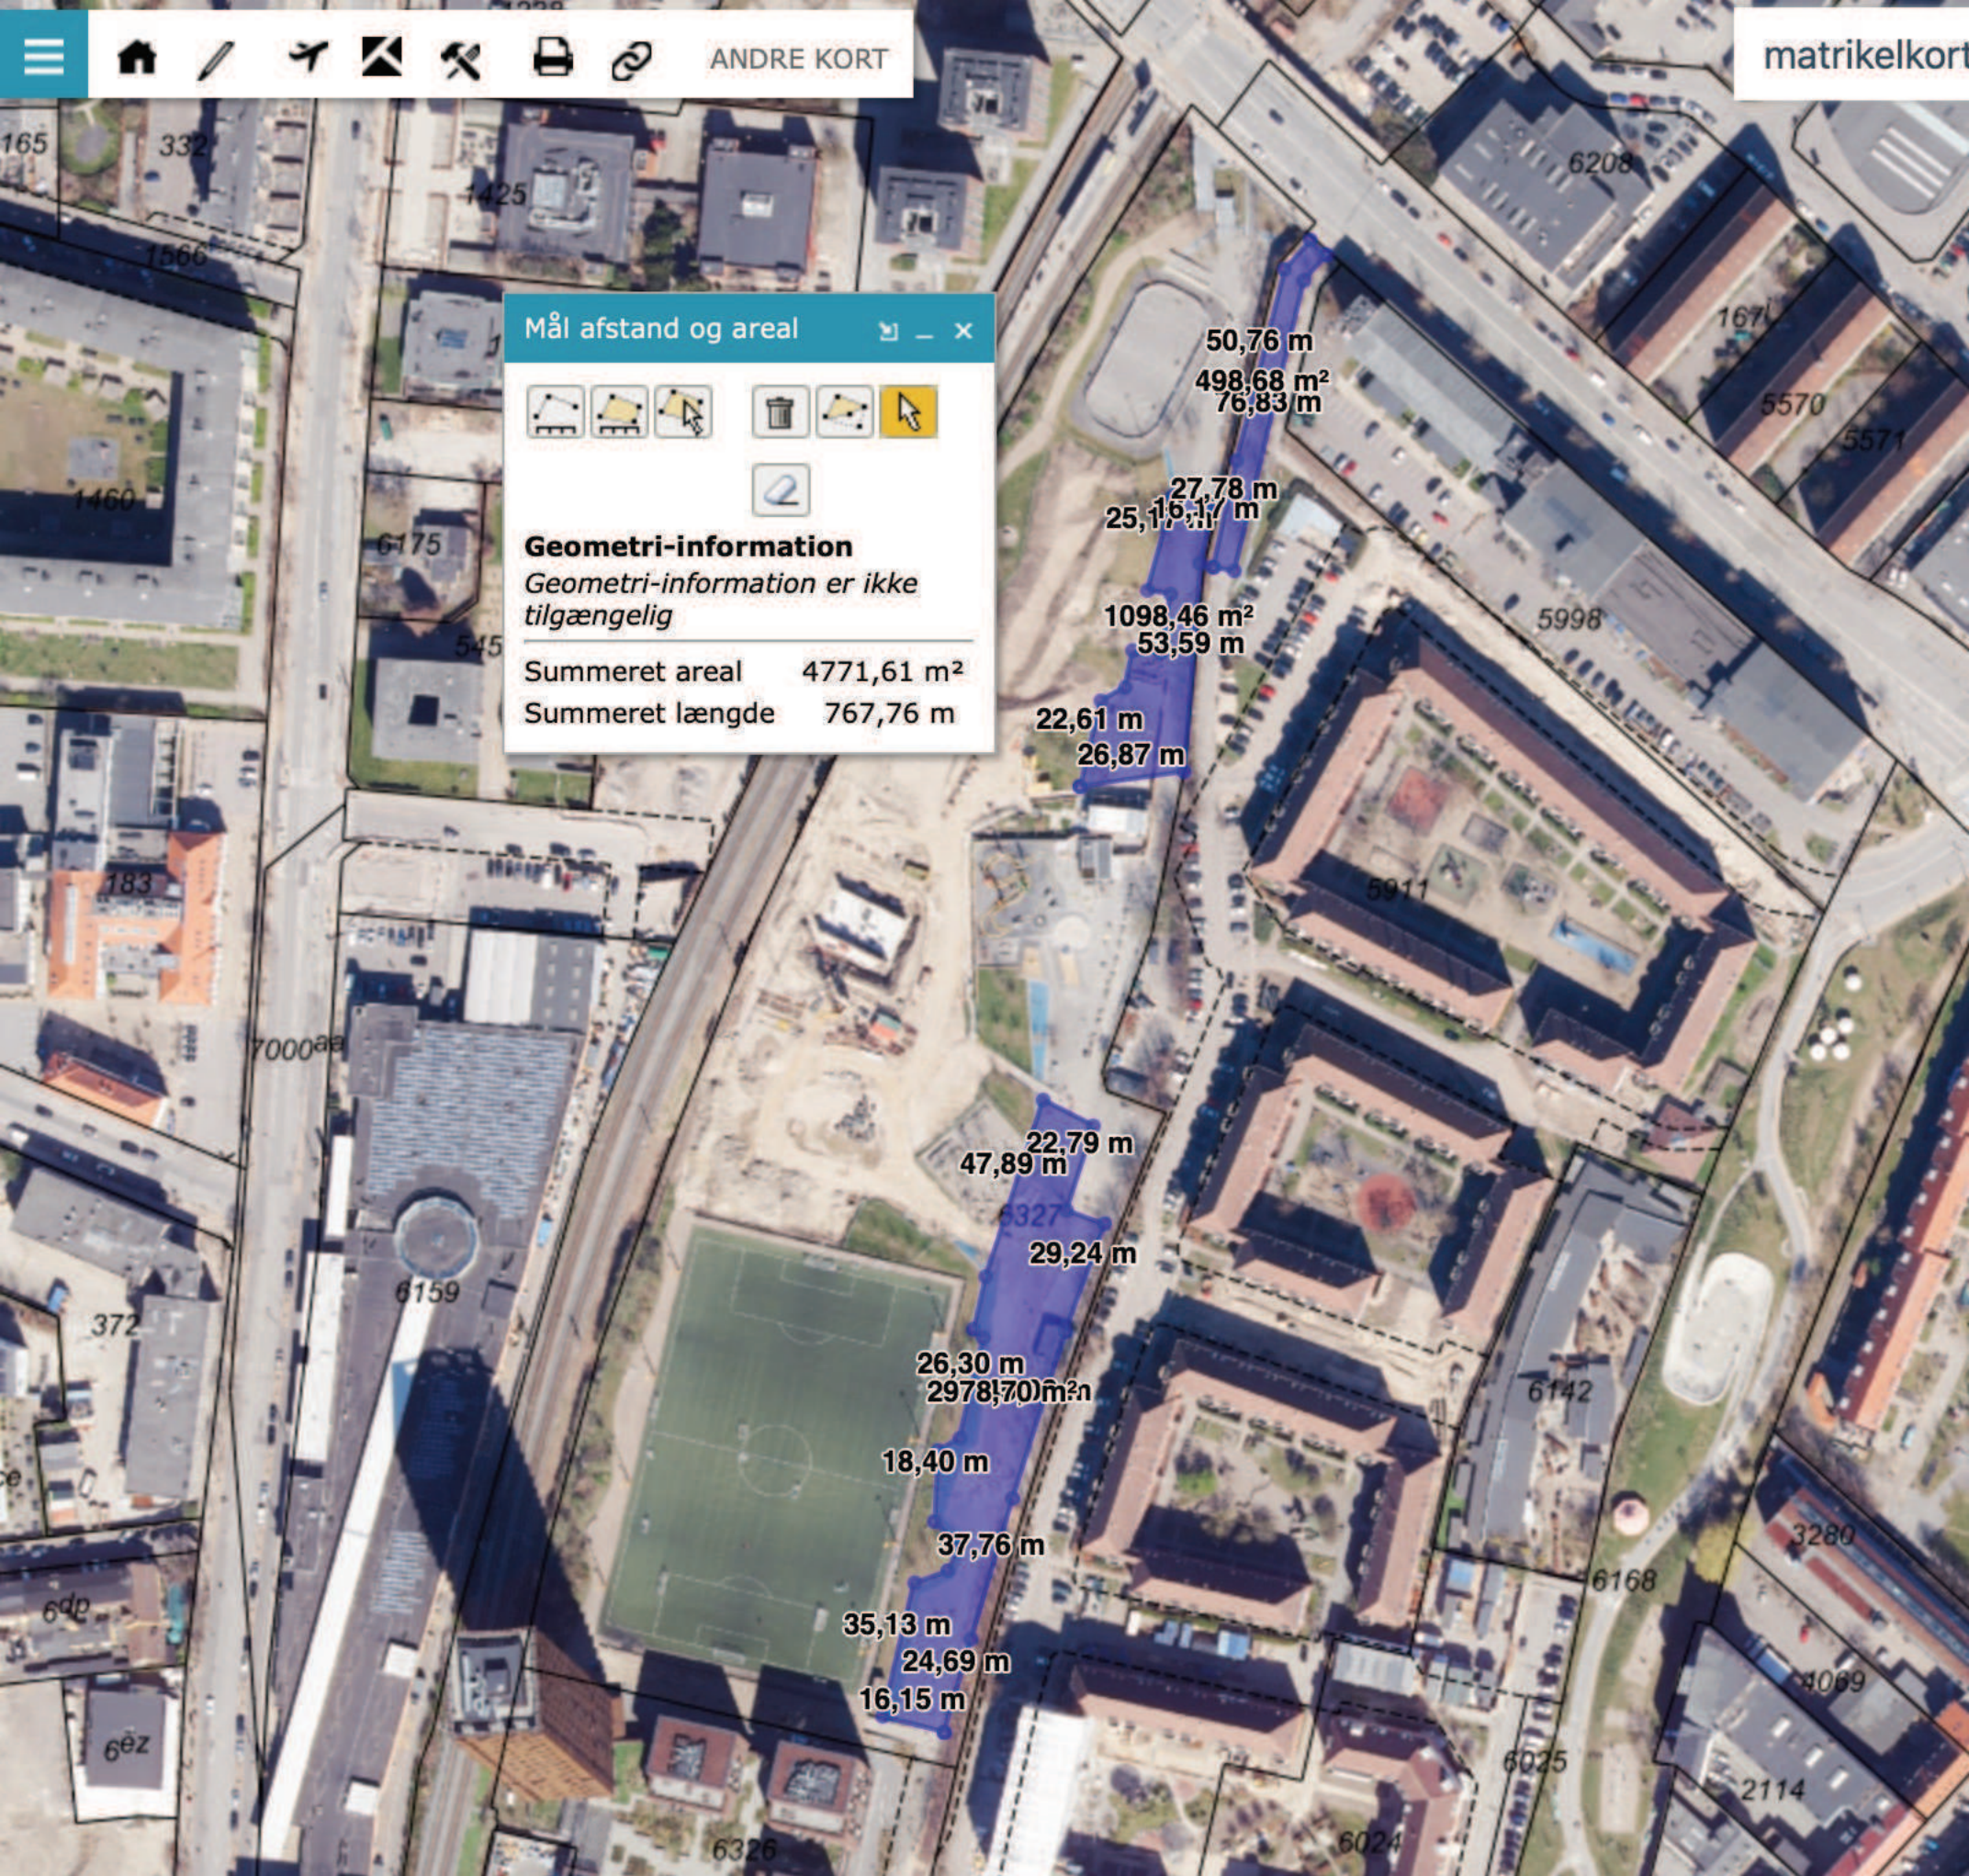

Mål afstand og areal

🗺️ 📏 🗺️ 🗑️ 🗺️ 🖱️

Geometri-information
Geometri-information er ikke tilgængelig

| | |
|-----------------|------------------------|
| Summeret areal | 4771,61 m ² |
| Summeret længde | 767,76 m |