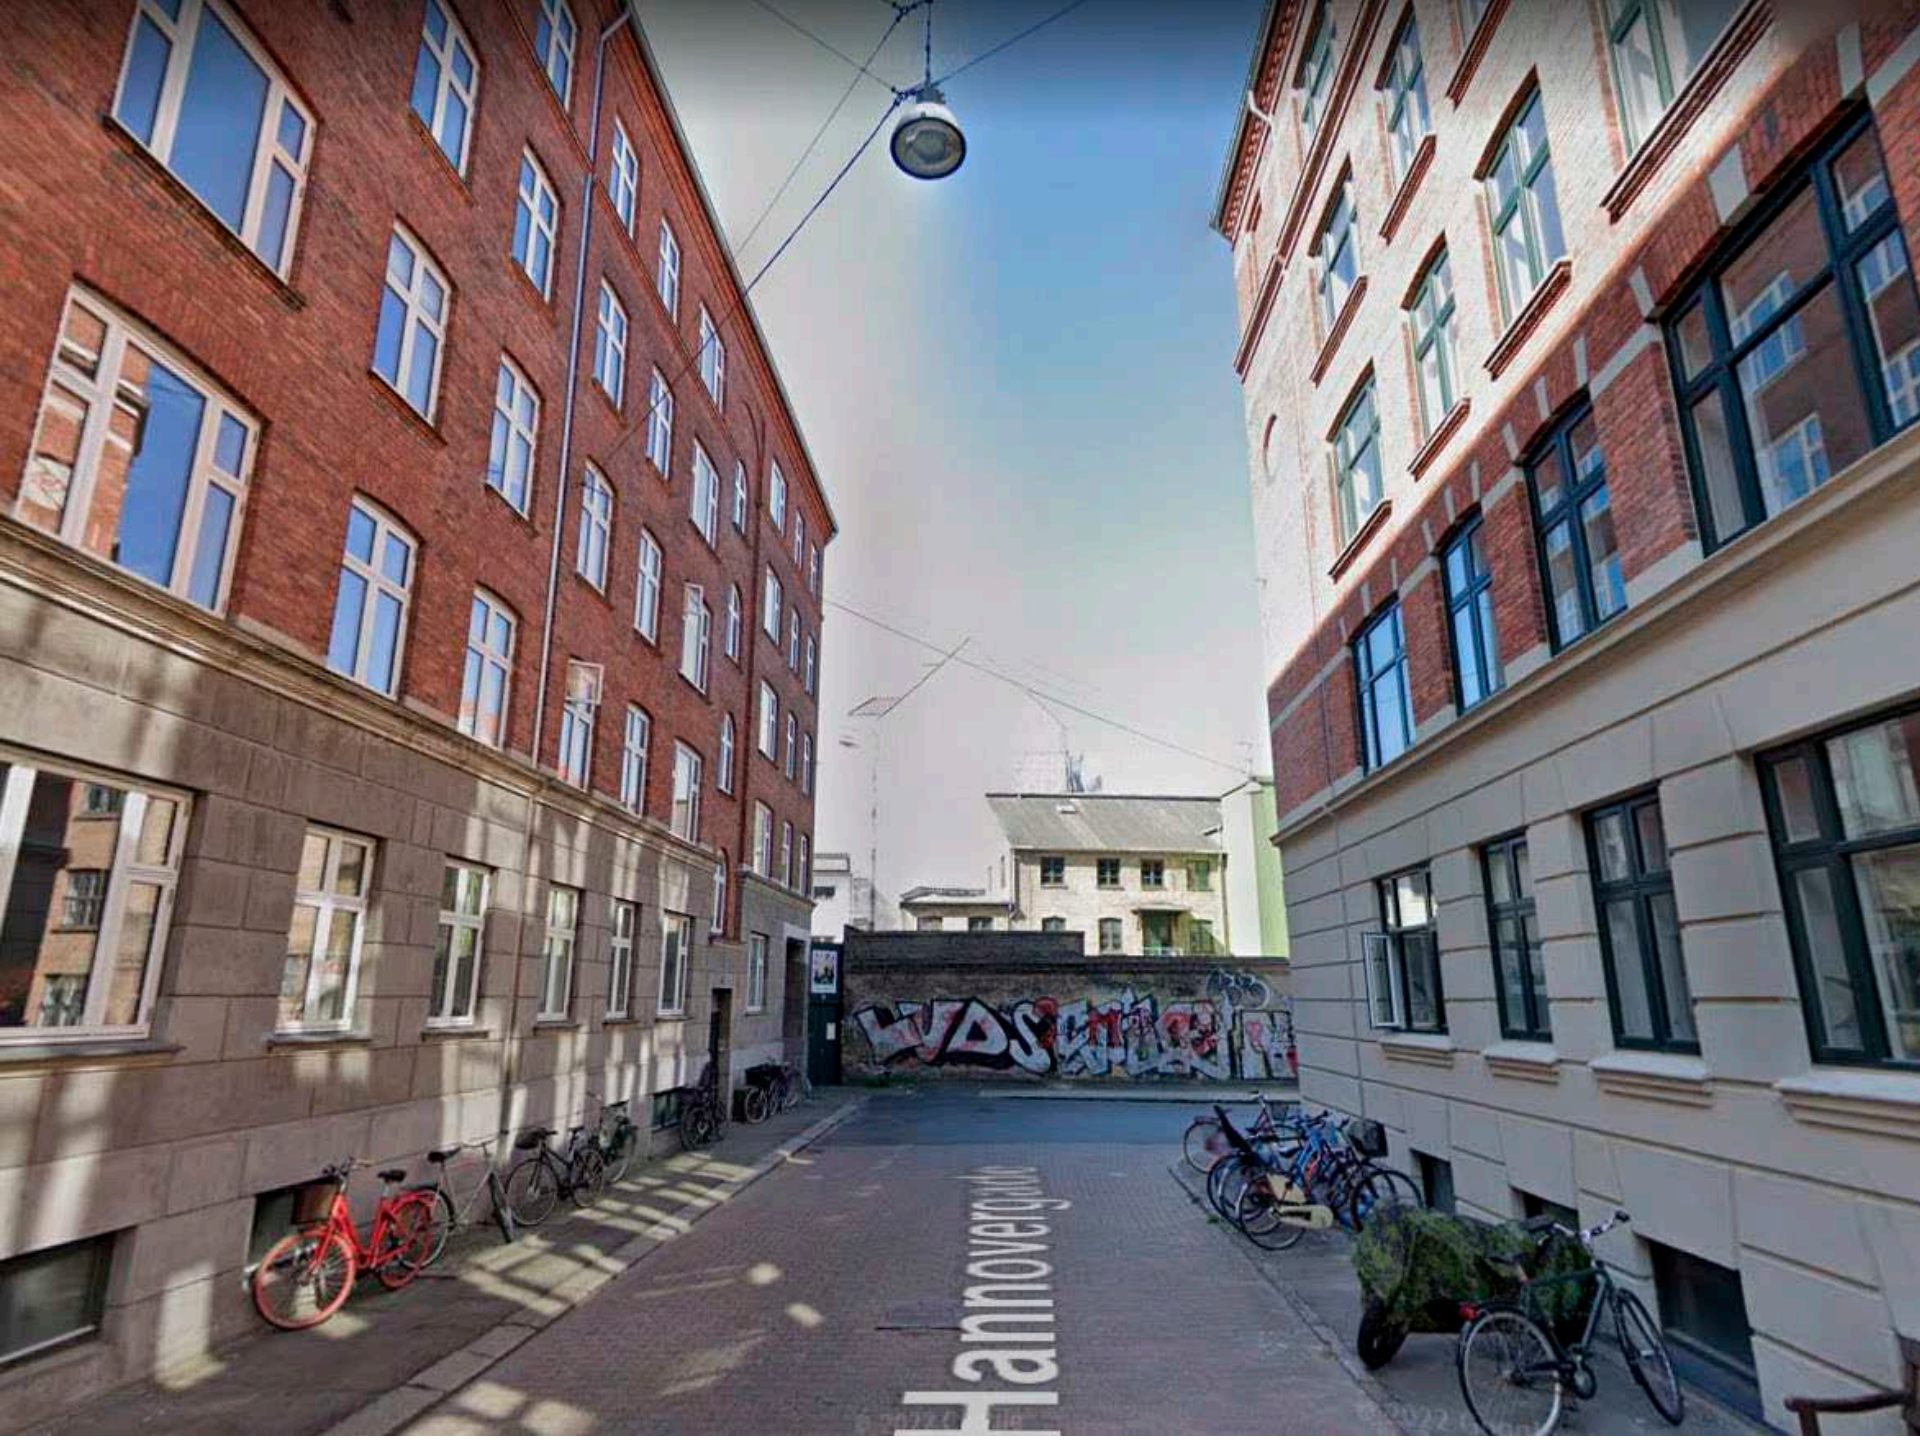

HANNOVERGADE 8 - AREAL & PLANFORHOLD

Hannoverquartier

WAS