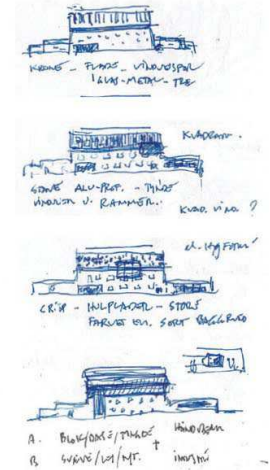

HERMODSGADE: UNGDOMSBOLIGER