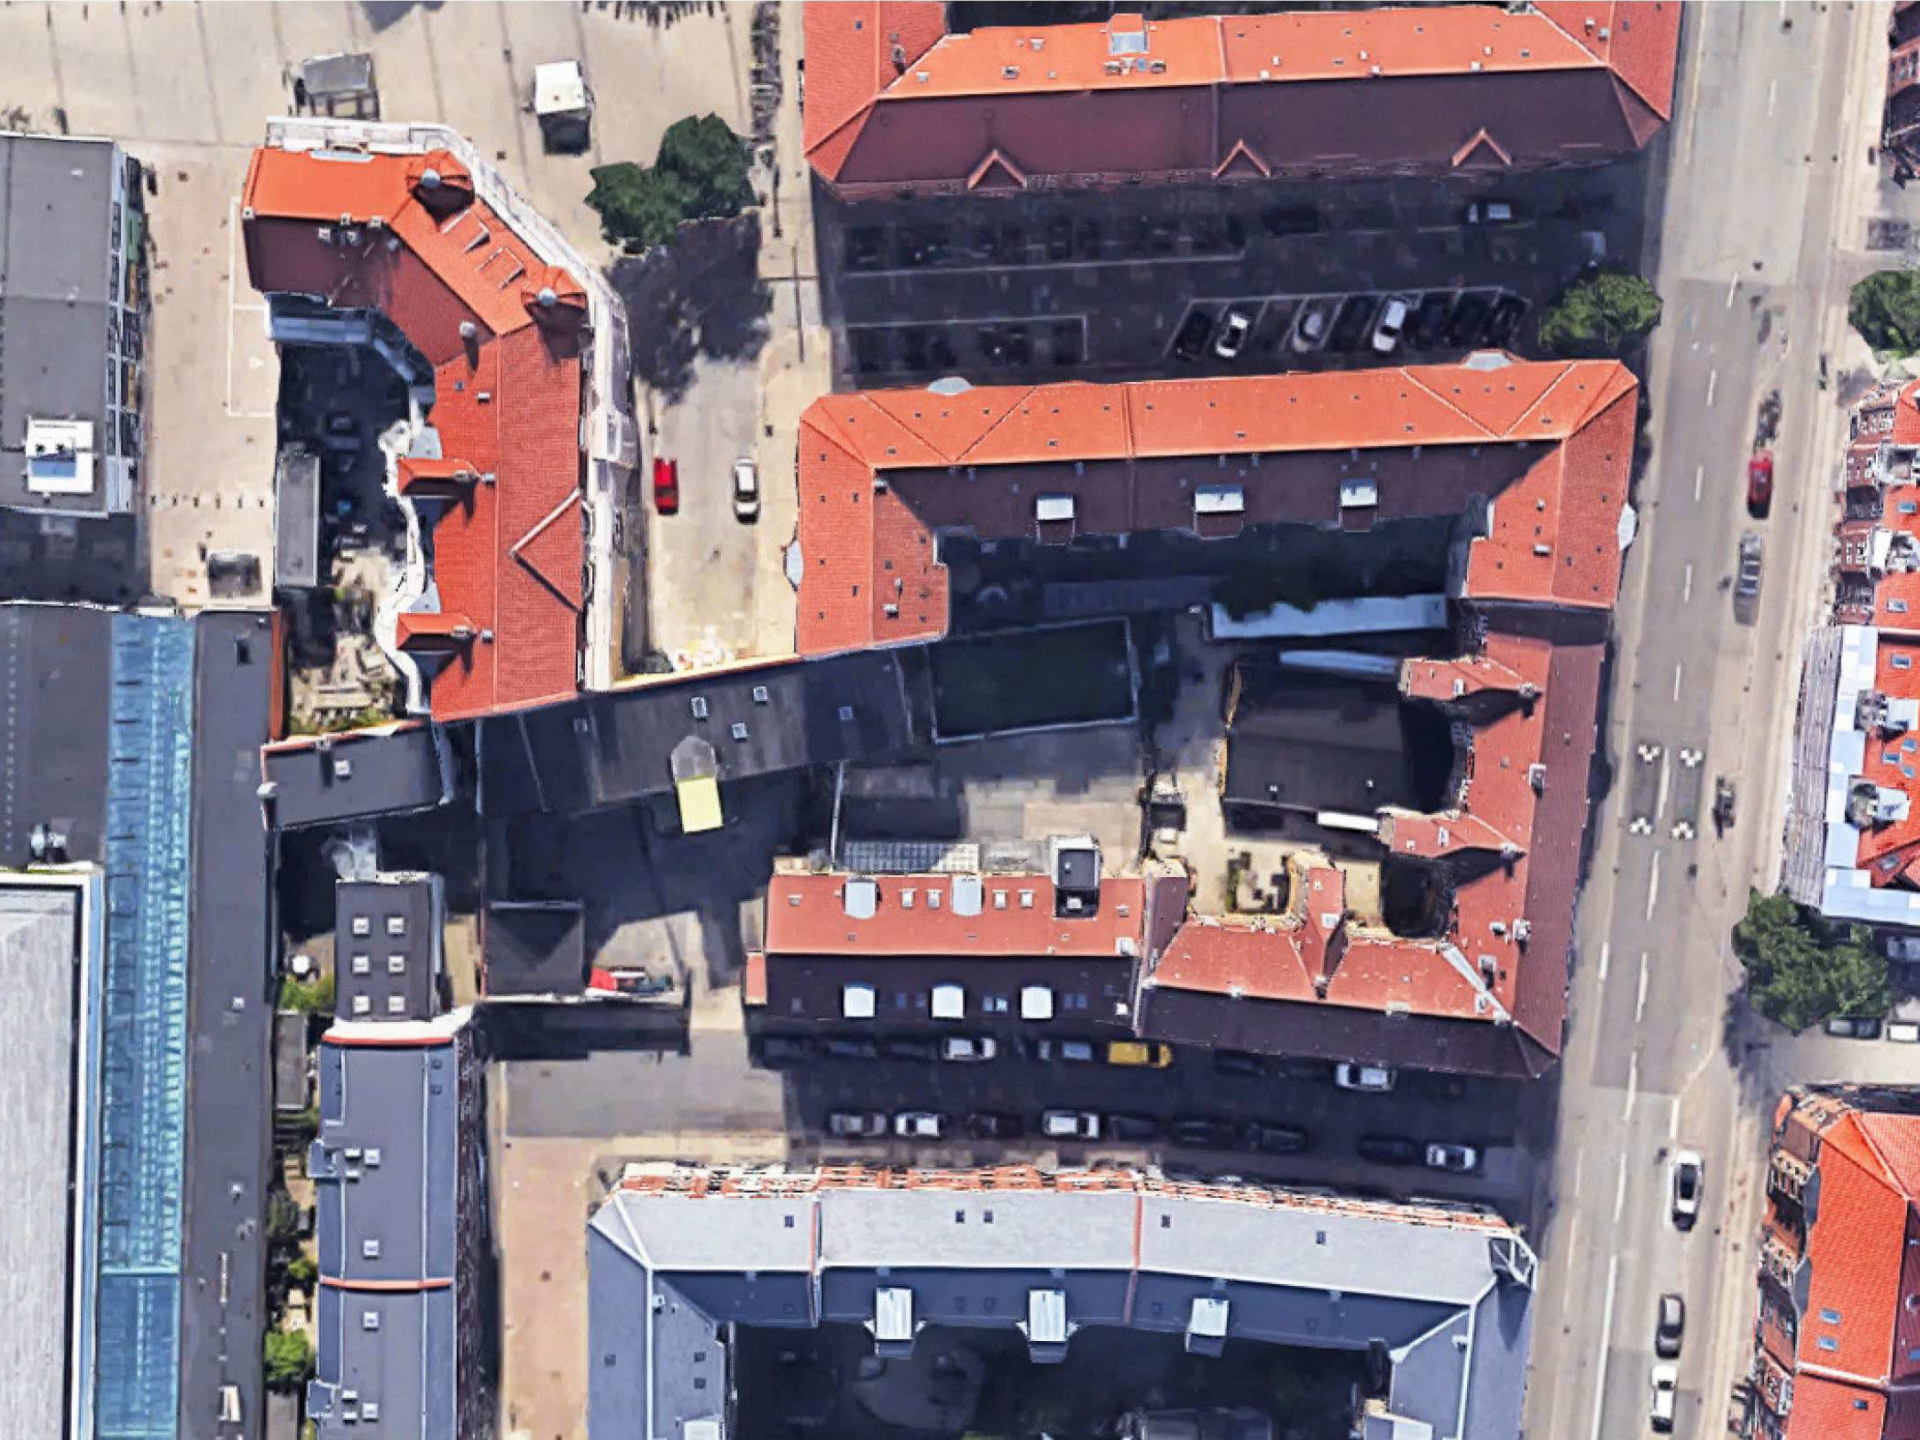

SALA BECKETT: INTERNATIONAL DRAMA CENTRE

LA FAVORITA: CO-WORKING CENTRE

**UDVALGT PROJEKTRREFERENCER AF STEEN PALSBOELL ARKITEKTER, KØBENHAVN.**

TRANSFORMATIONSPROJEKT FRA FABRIK TIL UNGDOMSBOLIGER

TRANSFORMATION AF EKSISTERENDE INDRE GÅRDUM

MØDET MELLEM EKSISTERENDE OG NYE FORHOLD

HERMODSGADE: UNGDOMSBOLIGER

LILLE D

TVANGS- OG ARBEJDS- ANSTALT

SUNDBYVESTER

SUNDBYØSTER

KIRKED

KLOAK PUMPEST