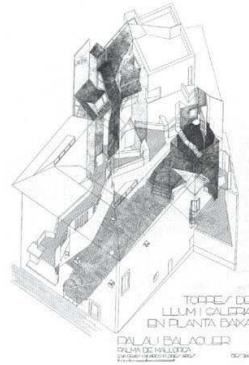

# HANNOVERGADE 8

2300 KØBENHAVN

**UDVALGTE PROJEKTRREFERENCER AF FLORES & PRATS ARQUITECTES, BARCELONA.**

TRANSFORMATIONSPROJEKTER FRA HHV. KULTURCENTER OG BYUDVIKLINGSPROJEKT

CASAL BALAGUER: CULTURAL CENTRE