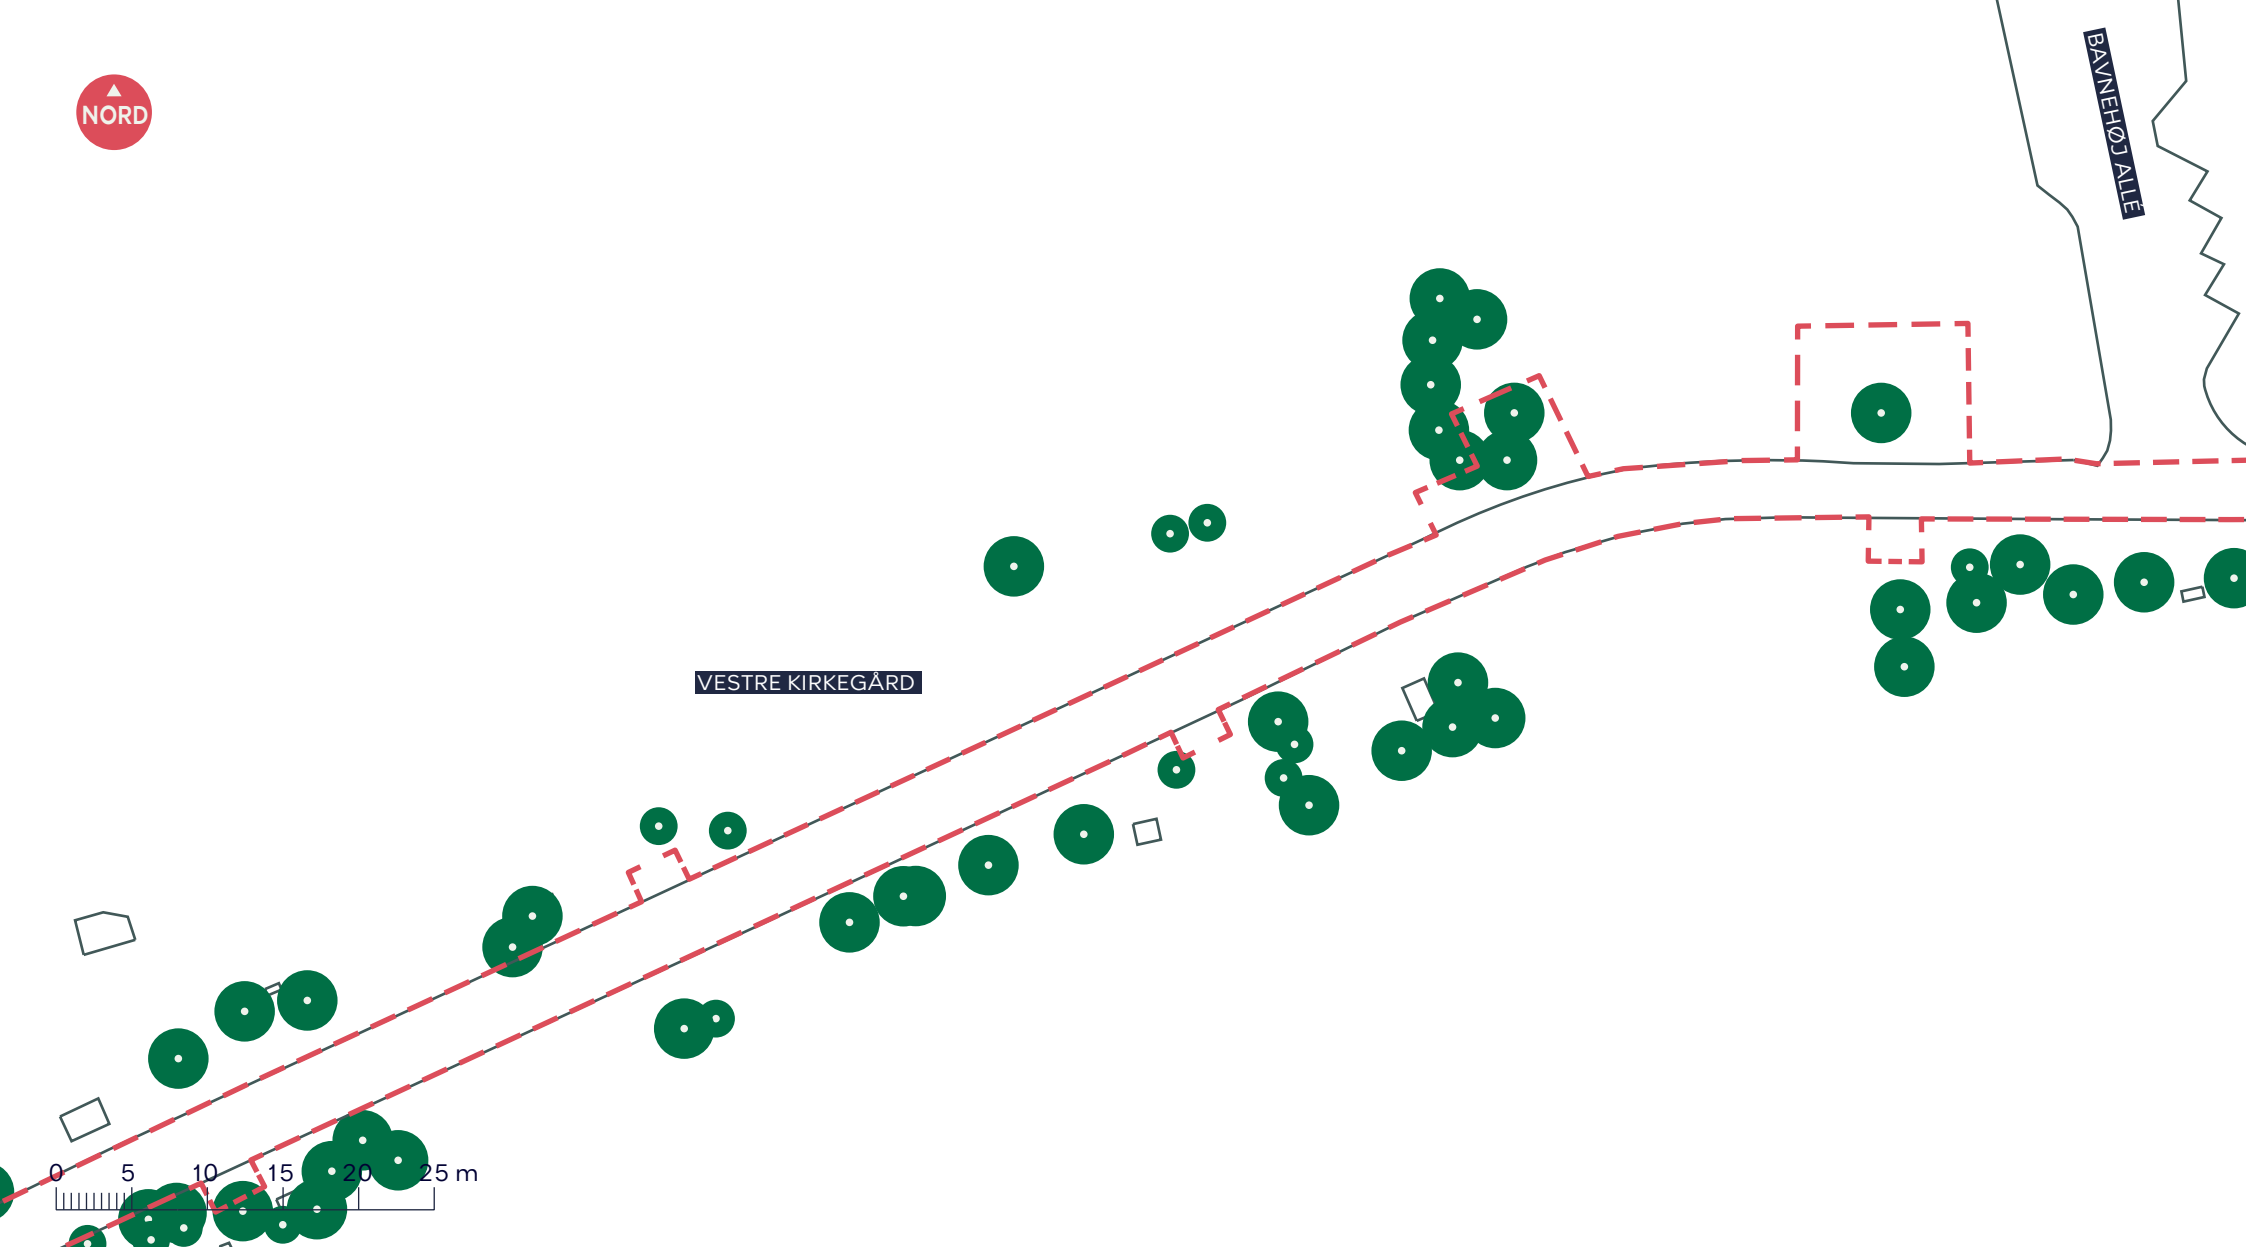

NORD

--- Anlægsområde

Busstoppested

Træ (79 stk. indenfor anlægsområdet)

BAVNEHØJ ALLÉ
Vesterbro-Kongens Enghave
Eksisterende forhold
BILAG 3 SAMLET

- - - Anlægsområde
- Fortov
- Cykelsti
- Træ (0 stk. indenfor anlægsområdet)

BAVNEHØJ ALLÉ
 Vesterbro-Kongens Enghave
 Eksisterende forhold

BILAG 3A

NORD

--- Anlægsområde

● Træ (2 stk. indenfor anlægsområdet)

BAVNEHØJ ALLÉ
Vesterbro-Kongens Enghave
Eksisterende forhold

BILAG 3B

--- Anlægsområde

● Træ (3 stk. indenfor anlægsområdet)

BAVNEHØJ ALLÉ
Vesterbro-Kongens Enghave
Eksisterende forhold

BILAG 3C

NORD

VESTRE KIRKEGÅRD

- - - Anlægsområde
- Træ (0 stk. indenfor anlægsområdet)

BAVNEHØJ ALLÉ
Vesterbro-Kongens Enghave
Eksisterende forhold

--- Anlægsområde

//// Overkørsel

🚶 Fortov

● Træ (32 stk. indenfor anlægsområdet)

BAVNEHØJ ALLÉ
 Vesterbro-Kongens Enghave
 Eksisterende forhold

BILAG 3F

NORD

--- Anlægsområde