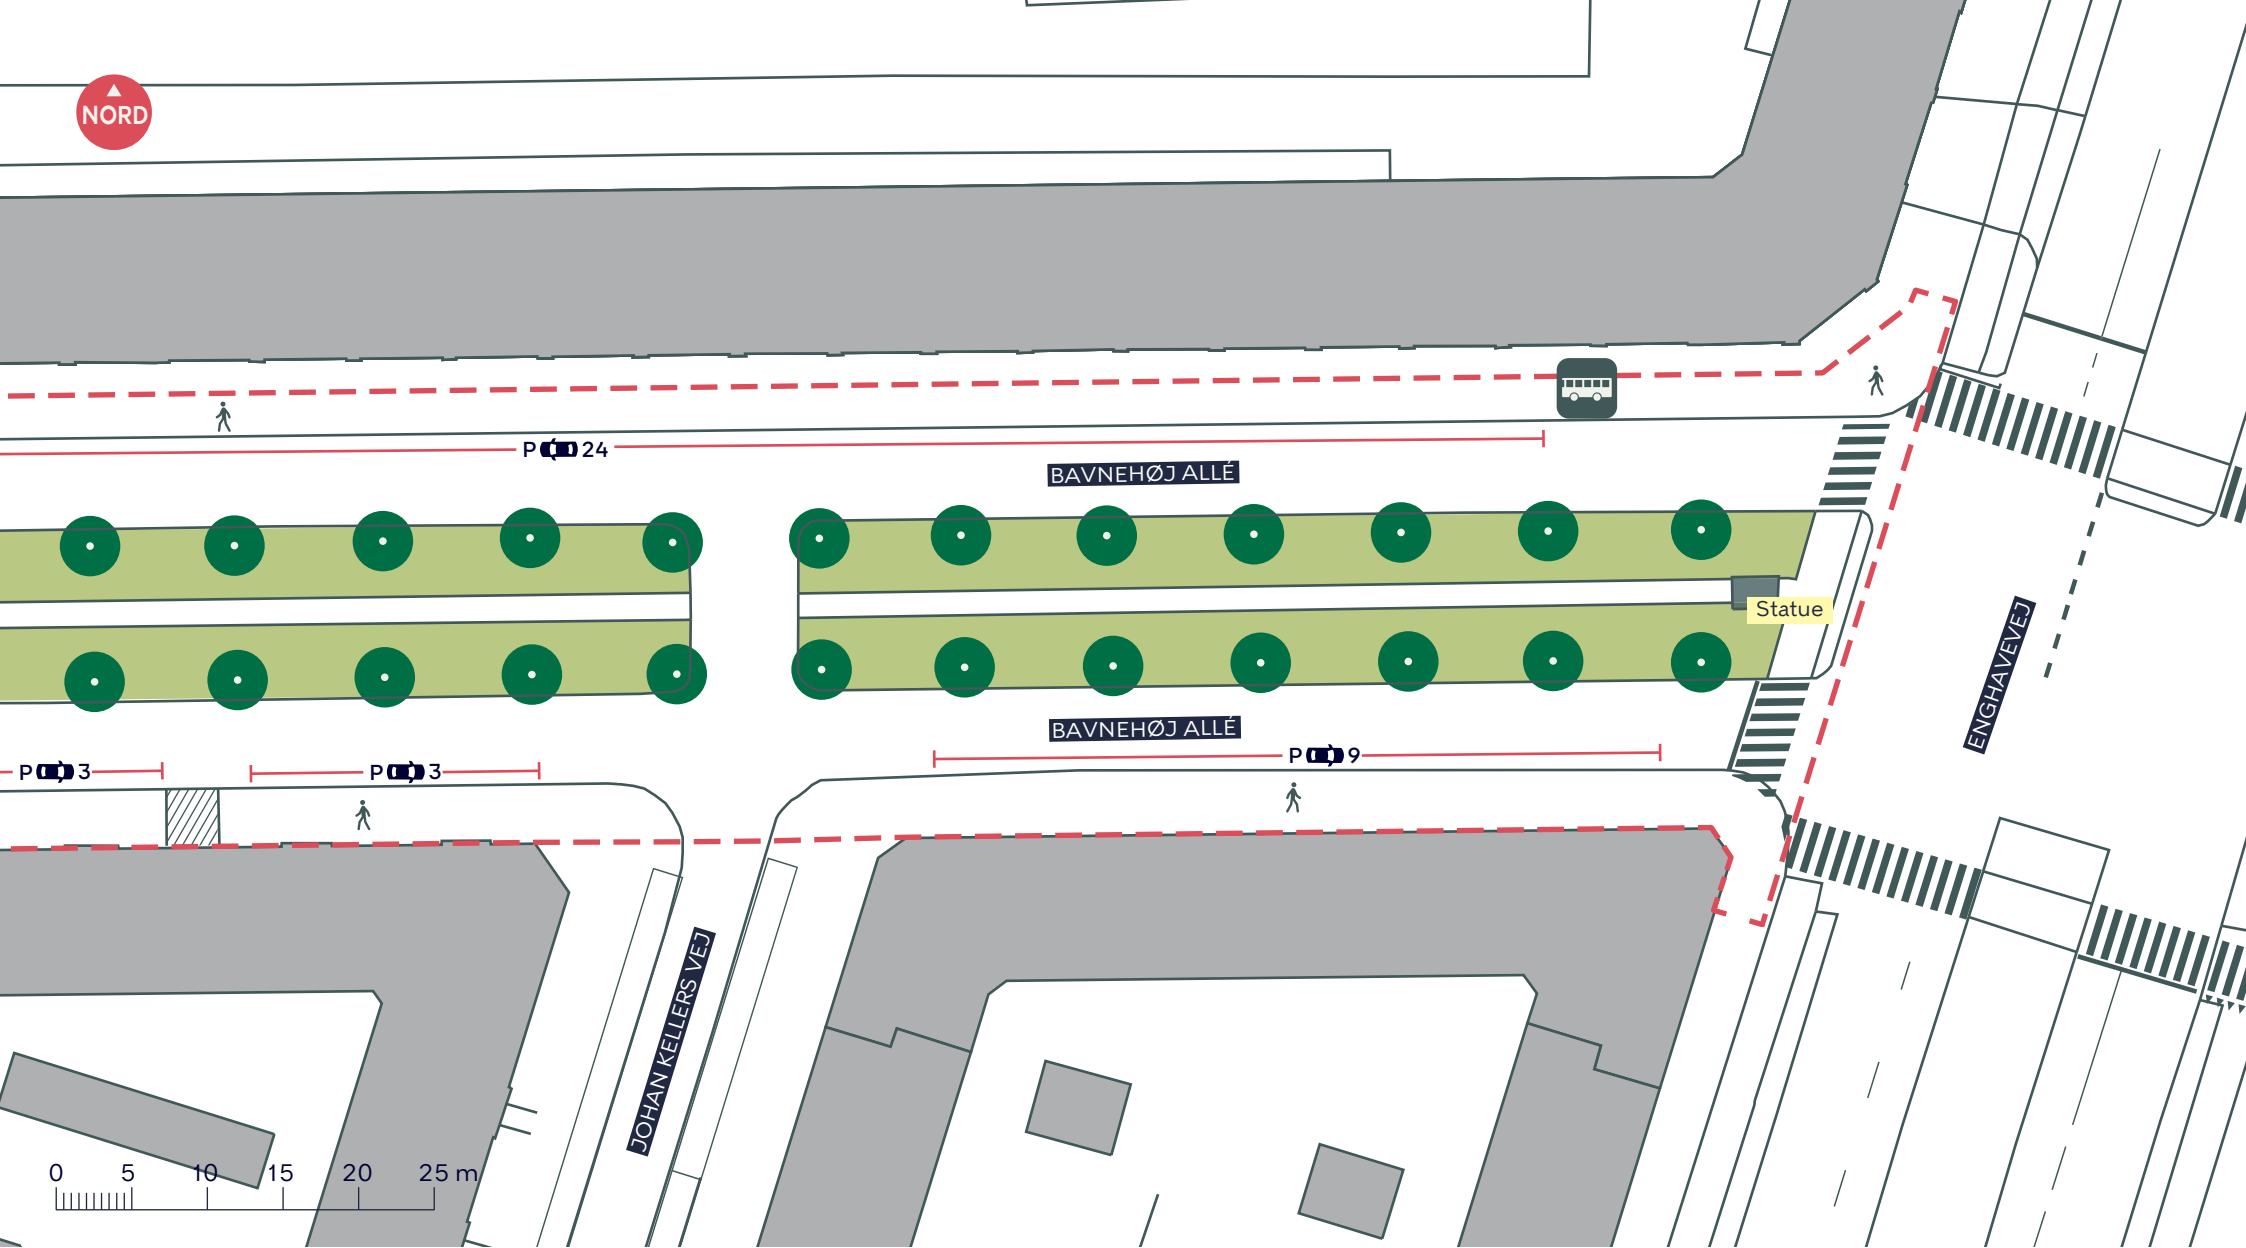

● Træ (3 stk. indenfor anlægsområdet)

BAVNEHØJ ALLÉ
Vesterbro-Kongens Enghave
Eksisterende forhold

BILAG 3C

NORD

VESTRE KIRKEGÅRD

- - - Anlægsområde
- Træ (0 stk. indenfor anlægsområdet)

BAVNEHØJ ALLÉ
Vesterbro-Kongens Enghave
Eksisterende forhold

BILAG 3D

--- Anlægsområde

//// Overkørsel

🚶 Fortov

● Træ (18 stk. indenfor anlægsområdet)

🚌 Busstoppested

BAVNEHØJ ALLÉ
 Vesterbro-Kongens Enghave
 Eksisterende forhold

BILAG 3E

--- Anlægsområde

//// Overkørsel

🚶 Fortov

● Træ (32 stk. indenfor anlægsområdet)

BAVNEHØJ ALLÉ
 Vesterbro-Kongens Enghave
 Eksisterende forhold

BILAG 3F

NORD

--- Anlægsområde

//// Overkørsel

🚶 Fortov

🌳 Træ (24 stk. indenfor anlægsområdet)

🚌 Busstoppested

BAVNEHØJ ALLÉ
Vesterbro-Kongens Enghave
Eksisterende forhold

BILAG 3G