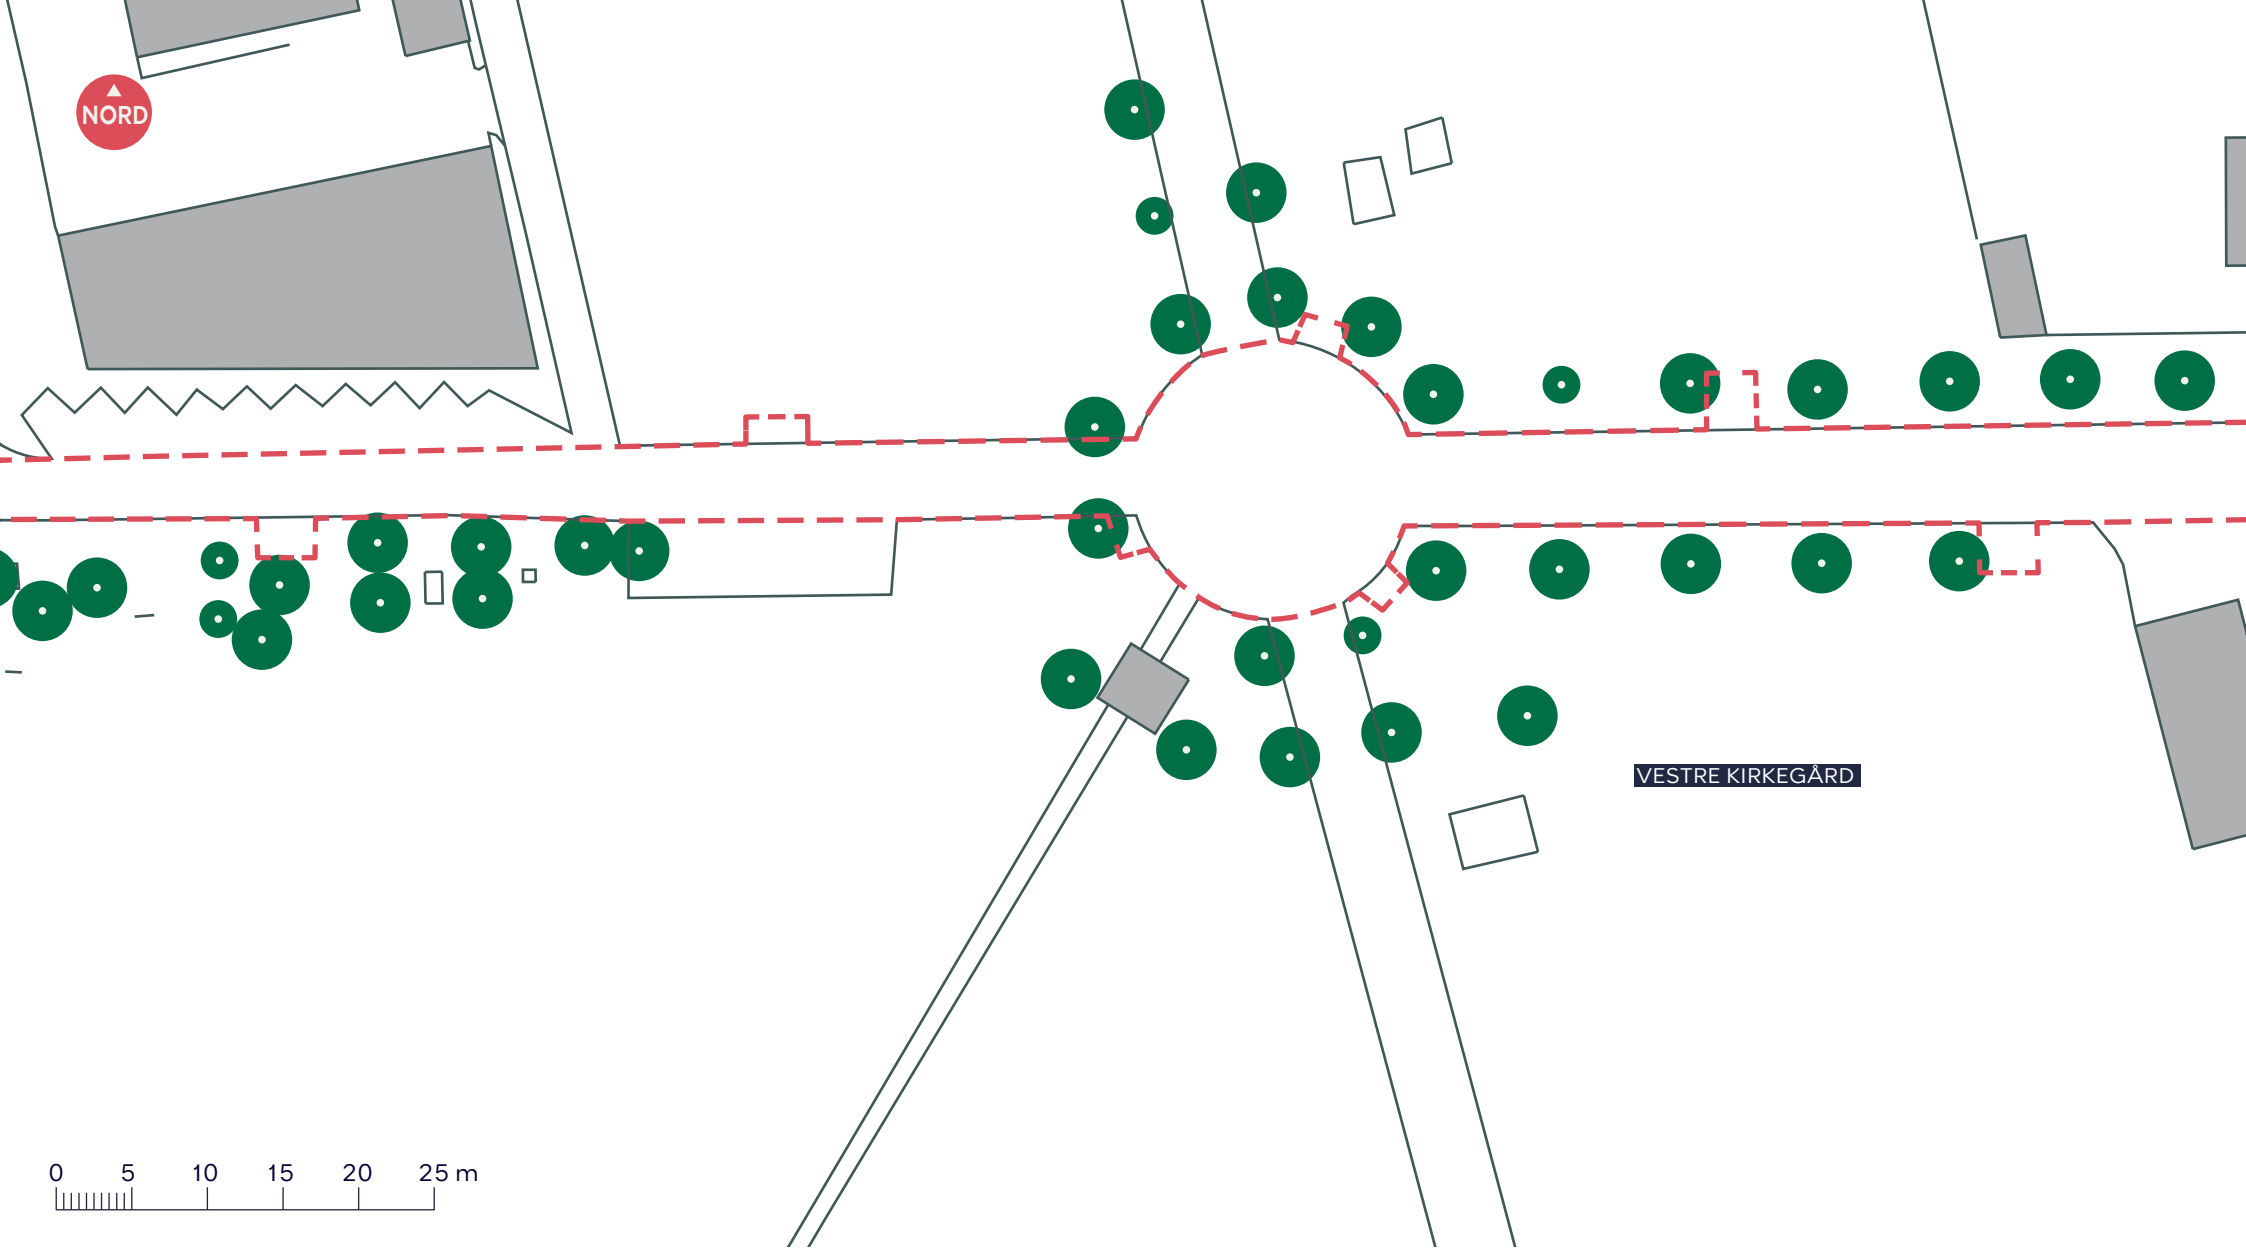

NORD

--- Anlægsområde

Busstoppested

Træ (79 stk. indenfor anlægsområdet)

BAVNEHØJ ALLÉ
Vesterbro-Kongens Enghave
Eksisterende forhold
BILAG 3 SAMLET

- - - Anlægsområde
- Fortov
- Cykelsti
- Træ (0 stk. indenfor anlægsområdet)

BAVNEHØJ ALLÉ
 Vesterbro-Kongens Enghave
 Eksisterende forhold

BILAG 3A

NORD

--- Anlægsområde

● Træ (2 stk. indenfor anlægsområdet)

BAVNEHØJ ALLÉ
Vesterbro-Kongens Enghave
Eksisterende forhold

BILAG 3B

--- Anlægsområde

● Træ (3 stk. indenfor anlægsområdet)

BAVNEHØJ ALLÉ
Vesterbro-Kongens Enghave
Eksisterende forhold

BILAG 3C

NORD

VESTRE KIRKEGÅRD

- - - Anlægsområde
- Træ (0 stk. indenfor anlægsområdet)

BAVNEHØJ ALLÉ
Vesterbro-Kongens Enghave
Eksisterende forhold

--- Anlægsområde

//// Overkørsel

🚶 Fortov

● Træ (32 stk. indenfor anlægsområdet)

BAVNEHØJ ALLÉ
 Vesterbro-Kongens Enghave
 Eksisterende forhold

BILAG 3F

NORD

--- Anlægsområde