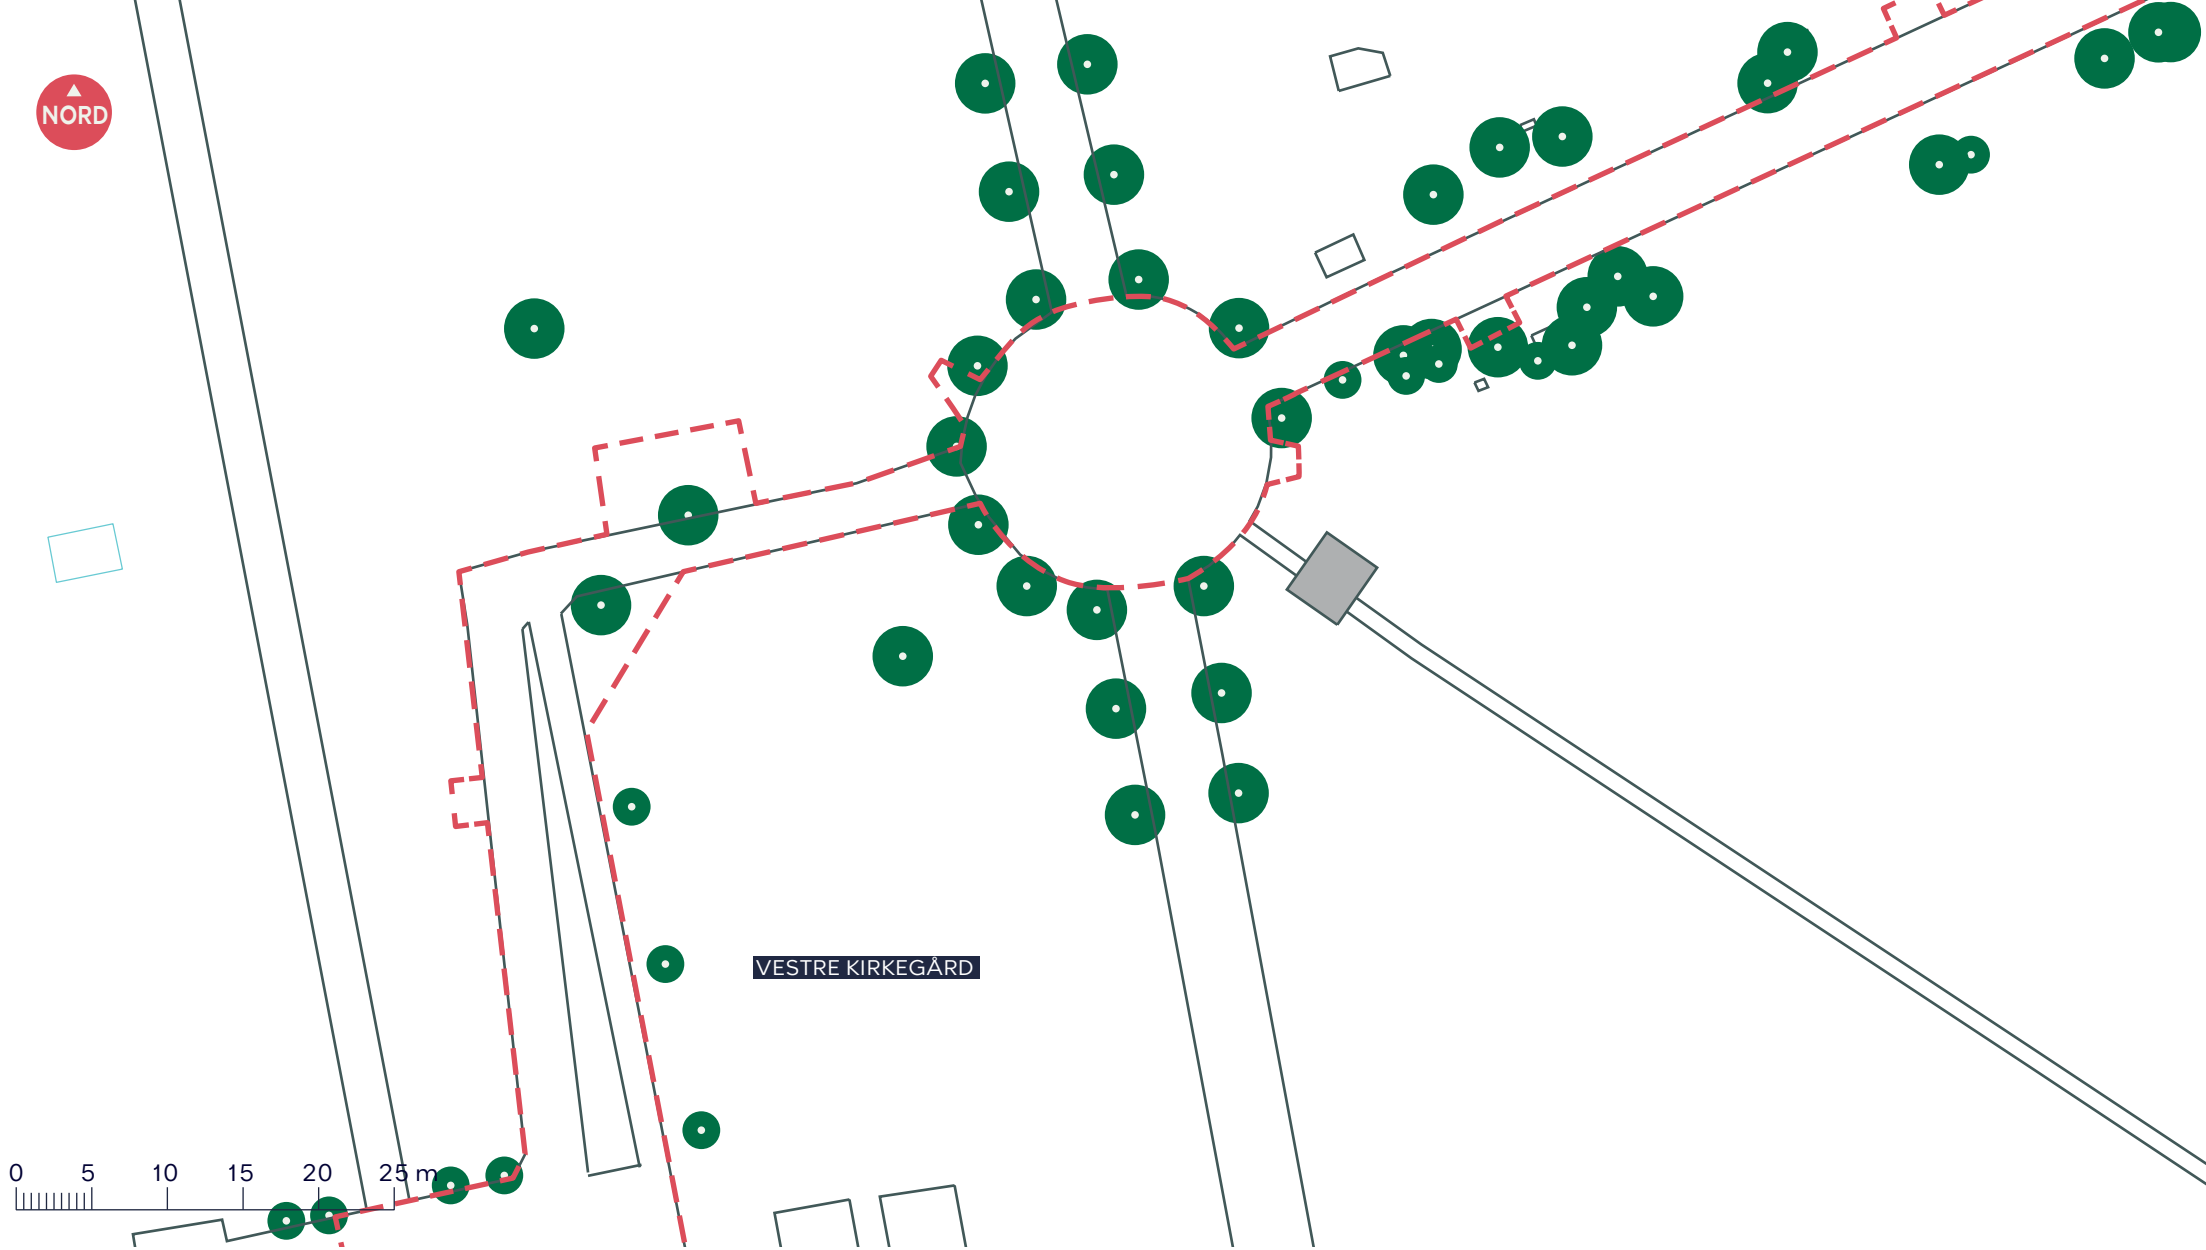

NORD

--- Anlægsområde

Busstoppested

Træ (79 stk. indenfor anlægsområdet)

BAVNEHØJ ALLÉ
Vesterbro-Kongens Enghave
Eksisterende forhold
BILAG 3 SAMLET

- - - Anlægsområde
- Fortov
- Cykelsti
- Træ (0 stk. indenfor anlægsområdet)

BAVNEHØJ ALLÉ
 Vesterbro-Kongens Enghave
 Eksisterende forhold

BILAG 3A

NORD

--- Anlægsområde

● Træ (2 stk. indenfor anlægsområdet)

BAVNEHØJ ALLÉ
Vesterbro-Kongens Enghave
Eksisterende forhold

BILAG 3B

--- Anlægsområde

--- Anlægsområde

//// Overkørsel

🚶 Fortov

● Træ (32 stk. indenfor anlægsområdet)

BAVNEHØJ ALLÉ
 Vesterbro-Kongens Enghave
 Eksisterende forhold

BILAG 3F

NORD

--- Anlægsområde

//// Overkørsel

🚶 Fortov

🌳 Træ (24 stk. indenfor anlægsområdet)

🚌 Busstoppested

BAVNEHØJ ALLÉ
Vesterbro-Kongens Enghave
Eksisterende forhold

BILAG 3G