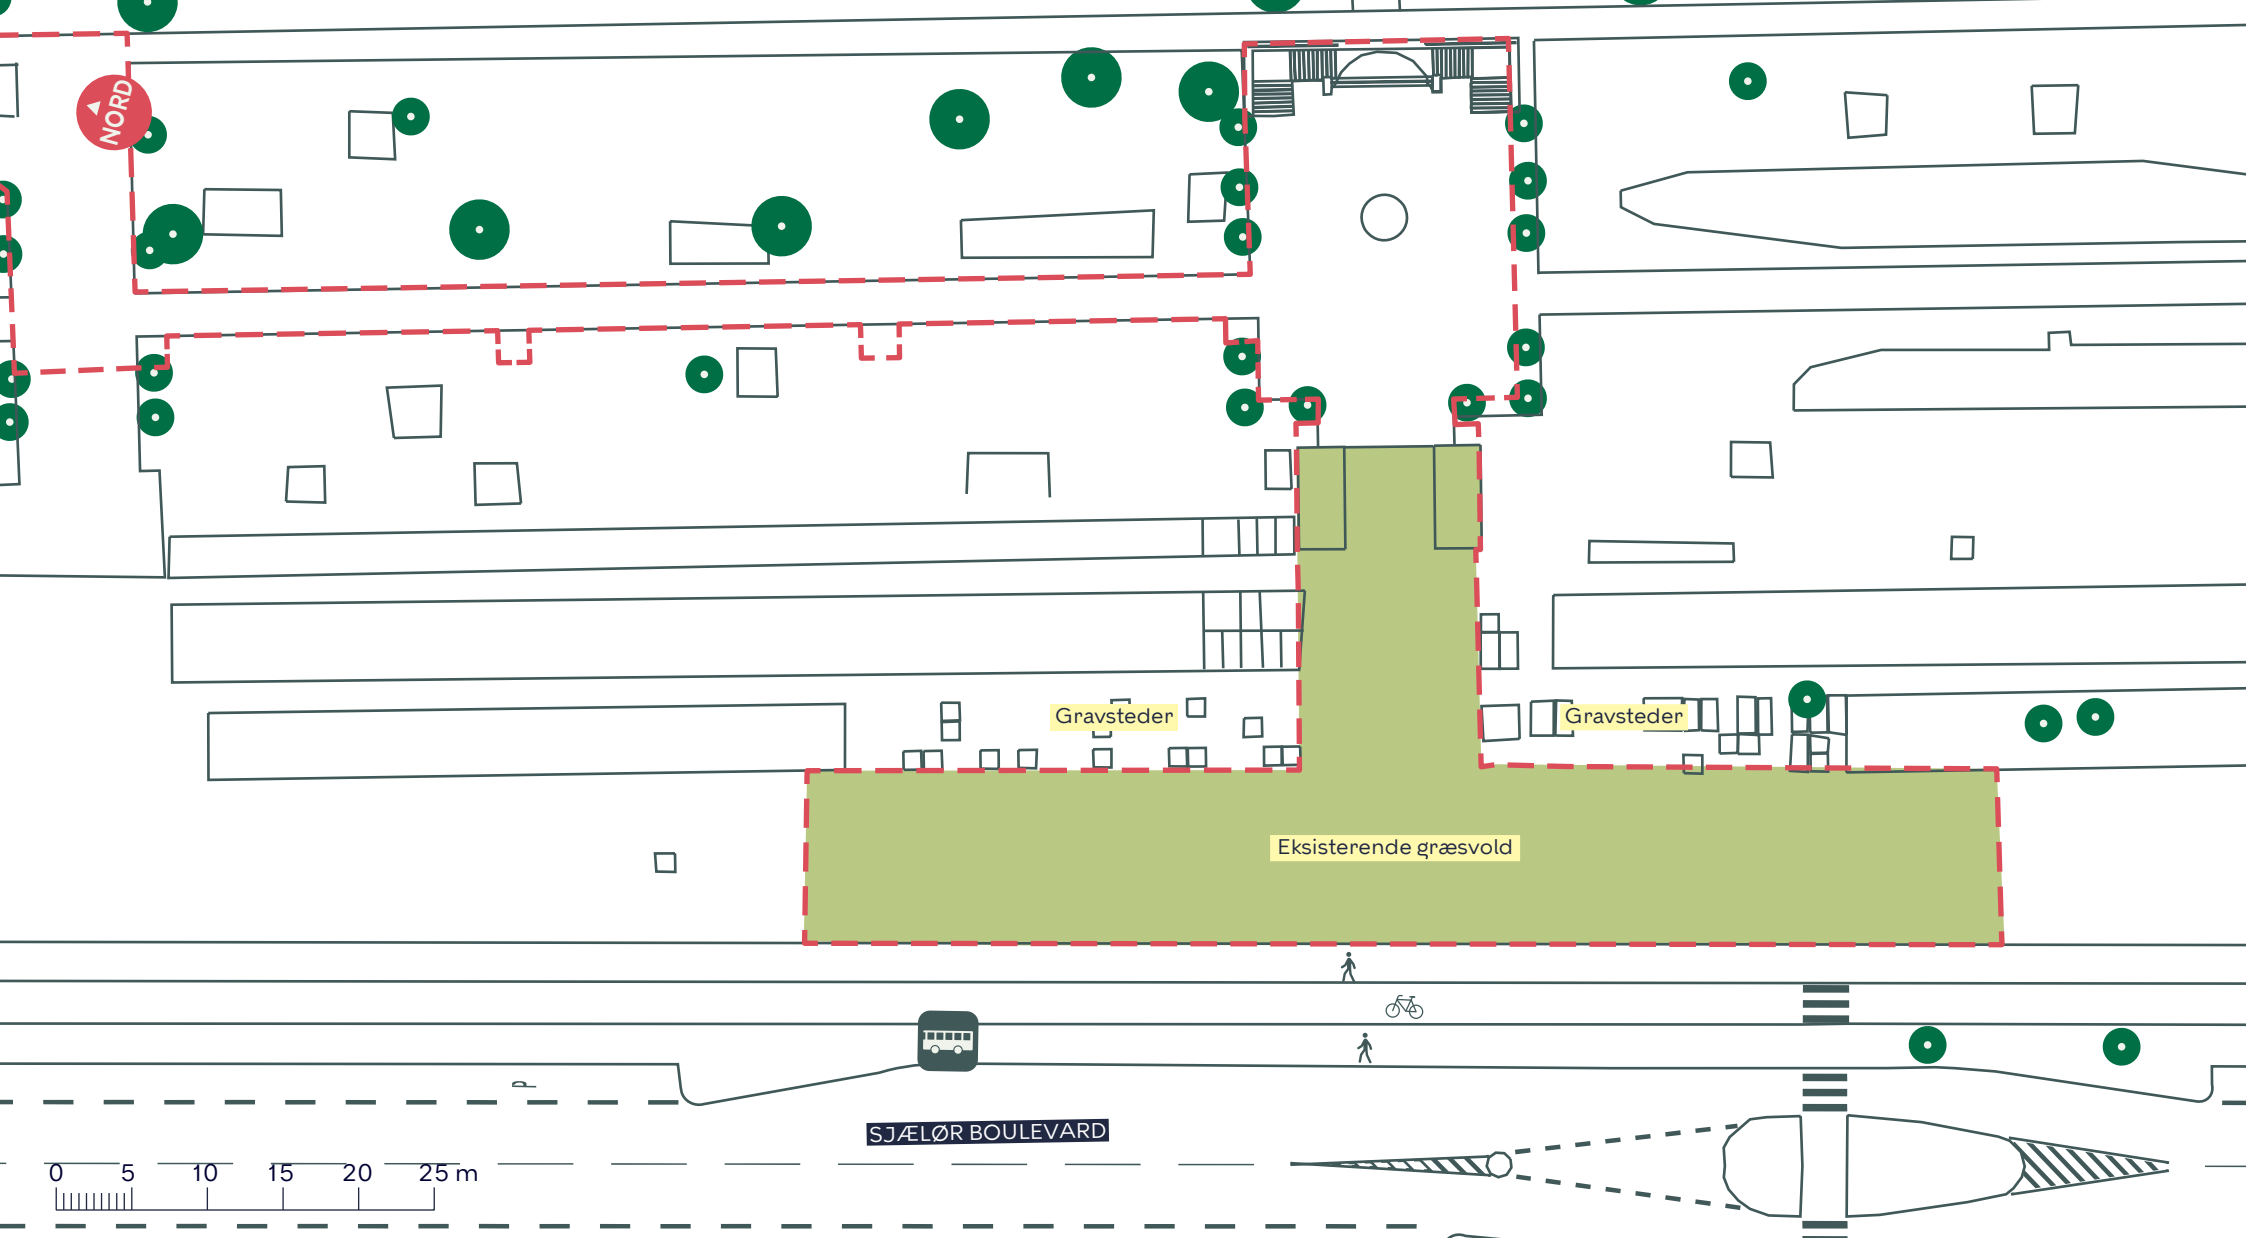

NORD

--- Anlægsområde

Busstoppested

Træ (79 stk. indenfor anlægsområdet)

BAVNEHØJ ALLÉ
Vesterbro-Kongens Enghave
Eksisterende forhold
BILAG 3 SAMLET

- - - Anlægsområde
- Fortov
- Cykelsti
- Træ (0 stk. indenfor anlægsområdet)

BAVNEHØJ ALLÉ
 Vesterbro-Kongens Enghave
 Eksisterende forhold

BILAG 3A

NORD

--- Anlægsområde

● Træ (2 stk. indenfor anlægsområdet)

BAVNEHØJ ALLÉ
Vesterbro-Kongens Enghave
Eksisterende forhold

BILAG 3B

--- Anlægsområde

BILAG 3D

--- Anlægsområde

//// Overkørsel

🚶 Fortov

● Træ (18 stk. indenfor anlægsområdet)

🚌 Busstoppested

BAVNEHØJ ALLÉ
 Vesterbro-Kongens Enghave
 Eksisterende forhold

BILAG 3E

--- Anlægsområde

//// Overkørsel

🚶 Fortov

● Træ (32 stk. indenfor anlægsområdet)

BAVNEHØJ ALLÉ
 Vesterbro-Kongens Enghave
 Eksisterende forhold

BILAG 3F

NORD

--- Anlægsområde