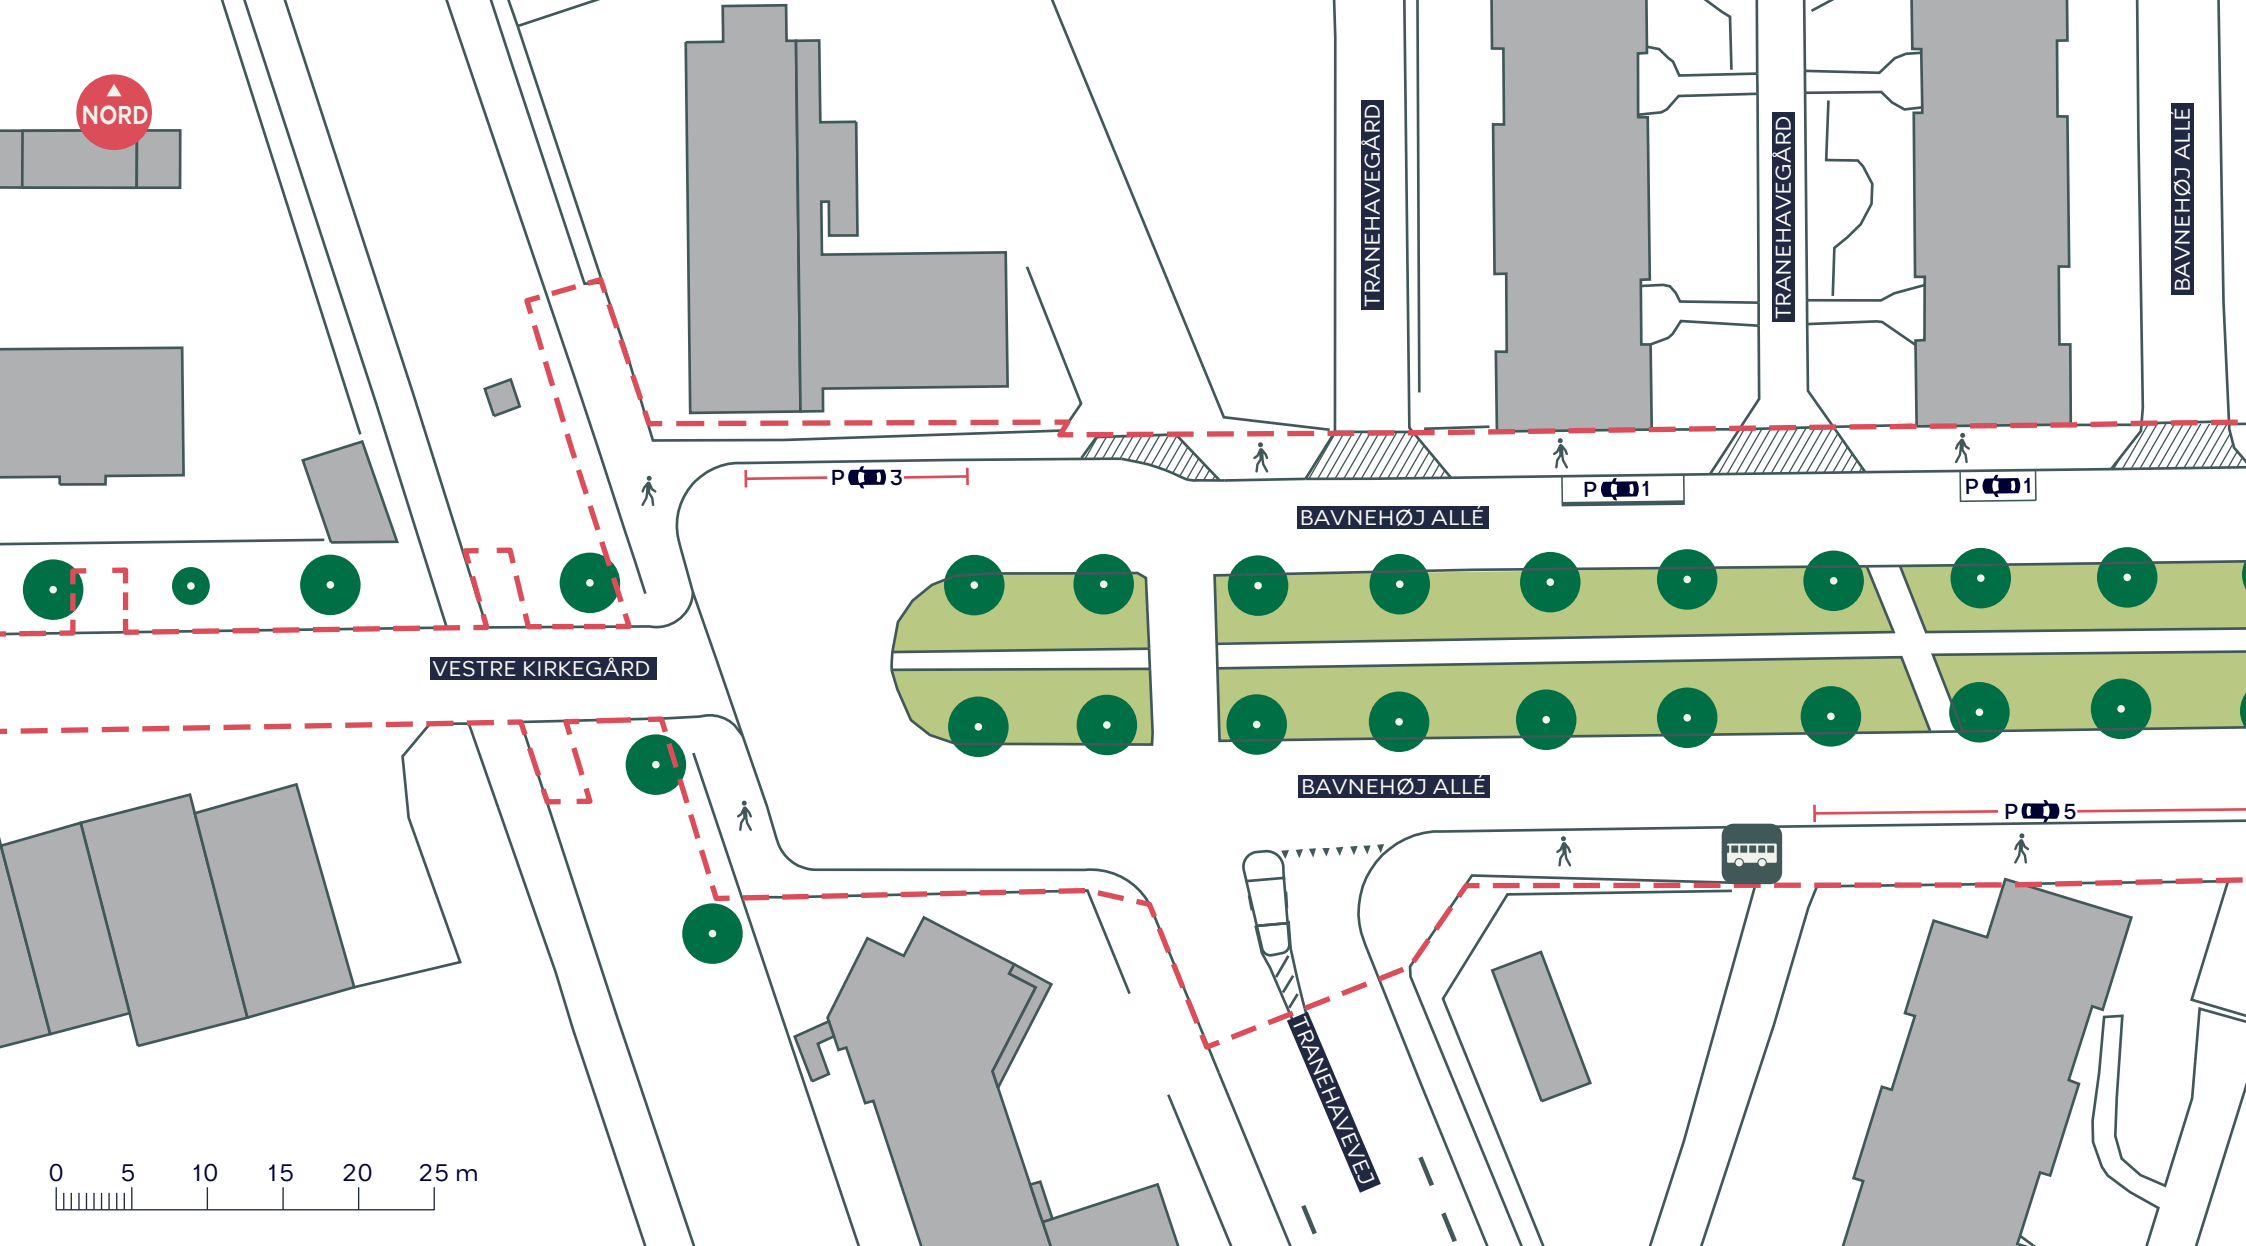

BAVNEHØJ ALLÉ
 Vesterbro-Kongens Enghave
 Eksisterende forhold

BILAG 3A

NORD

--- Anlægsområde

● Træ (2 stk. indenfor anlægsområdet)

BAVNEHØJ ALLÉ
Vesterbro-Kongens Enghave
Eksisterende forhold

BILAG 3B

--- Anlægsområde

● Træ (3 stk. indenfor anlægsområdet)

BAVNEHØJ ALLÉ
Vesterbro-Kongens Enghave
Eksisterende forhold

BILAG 3C

NORD

VESTRE KIRKEGÅRD

- - - Anlægsområde
- Træ (0 stk. indenfor anlægsområdet)

BAVNEHØJ ALLÉ
Vesterbro-Kongens Enghave
Eksisterende forhold

BILAG 3D

--- Anlægsområde

//// Overkørsel

🚶 Fortov

● Træ (18 stk. indenfor anlægsområdet)

🚌 Busstoppested

BAVNEHØJ ALLÉ
 Vesterbro-Kongens Enghave
 Eksisterende forhold

BILAG 3E

--- Anlægsområde

//// Overkørsel

🚶 Fortov

● Træ (32 stk. indenfor anlægsområdet)

BAVNEHØJ ALLÉ
 Vesterbro-Kongens Enghave
 Eksisterende forhold

BILAG 3F

NORD

--- Anlægsområde