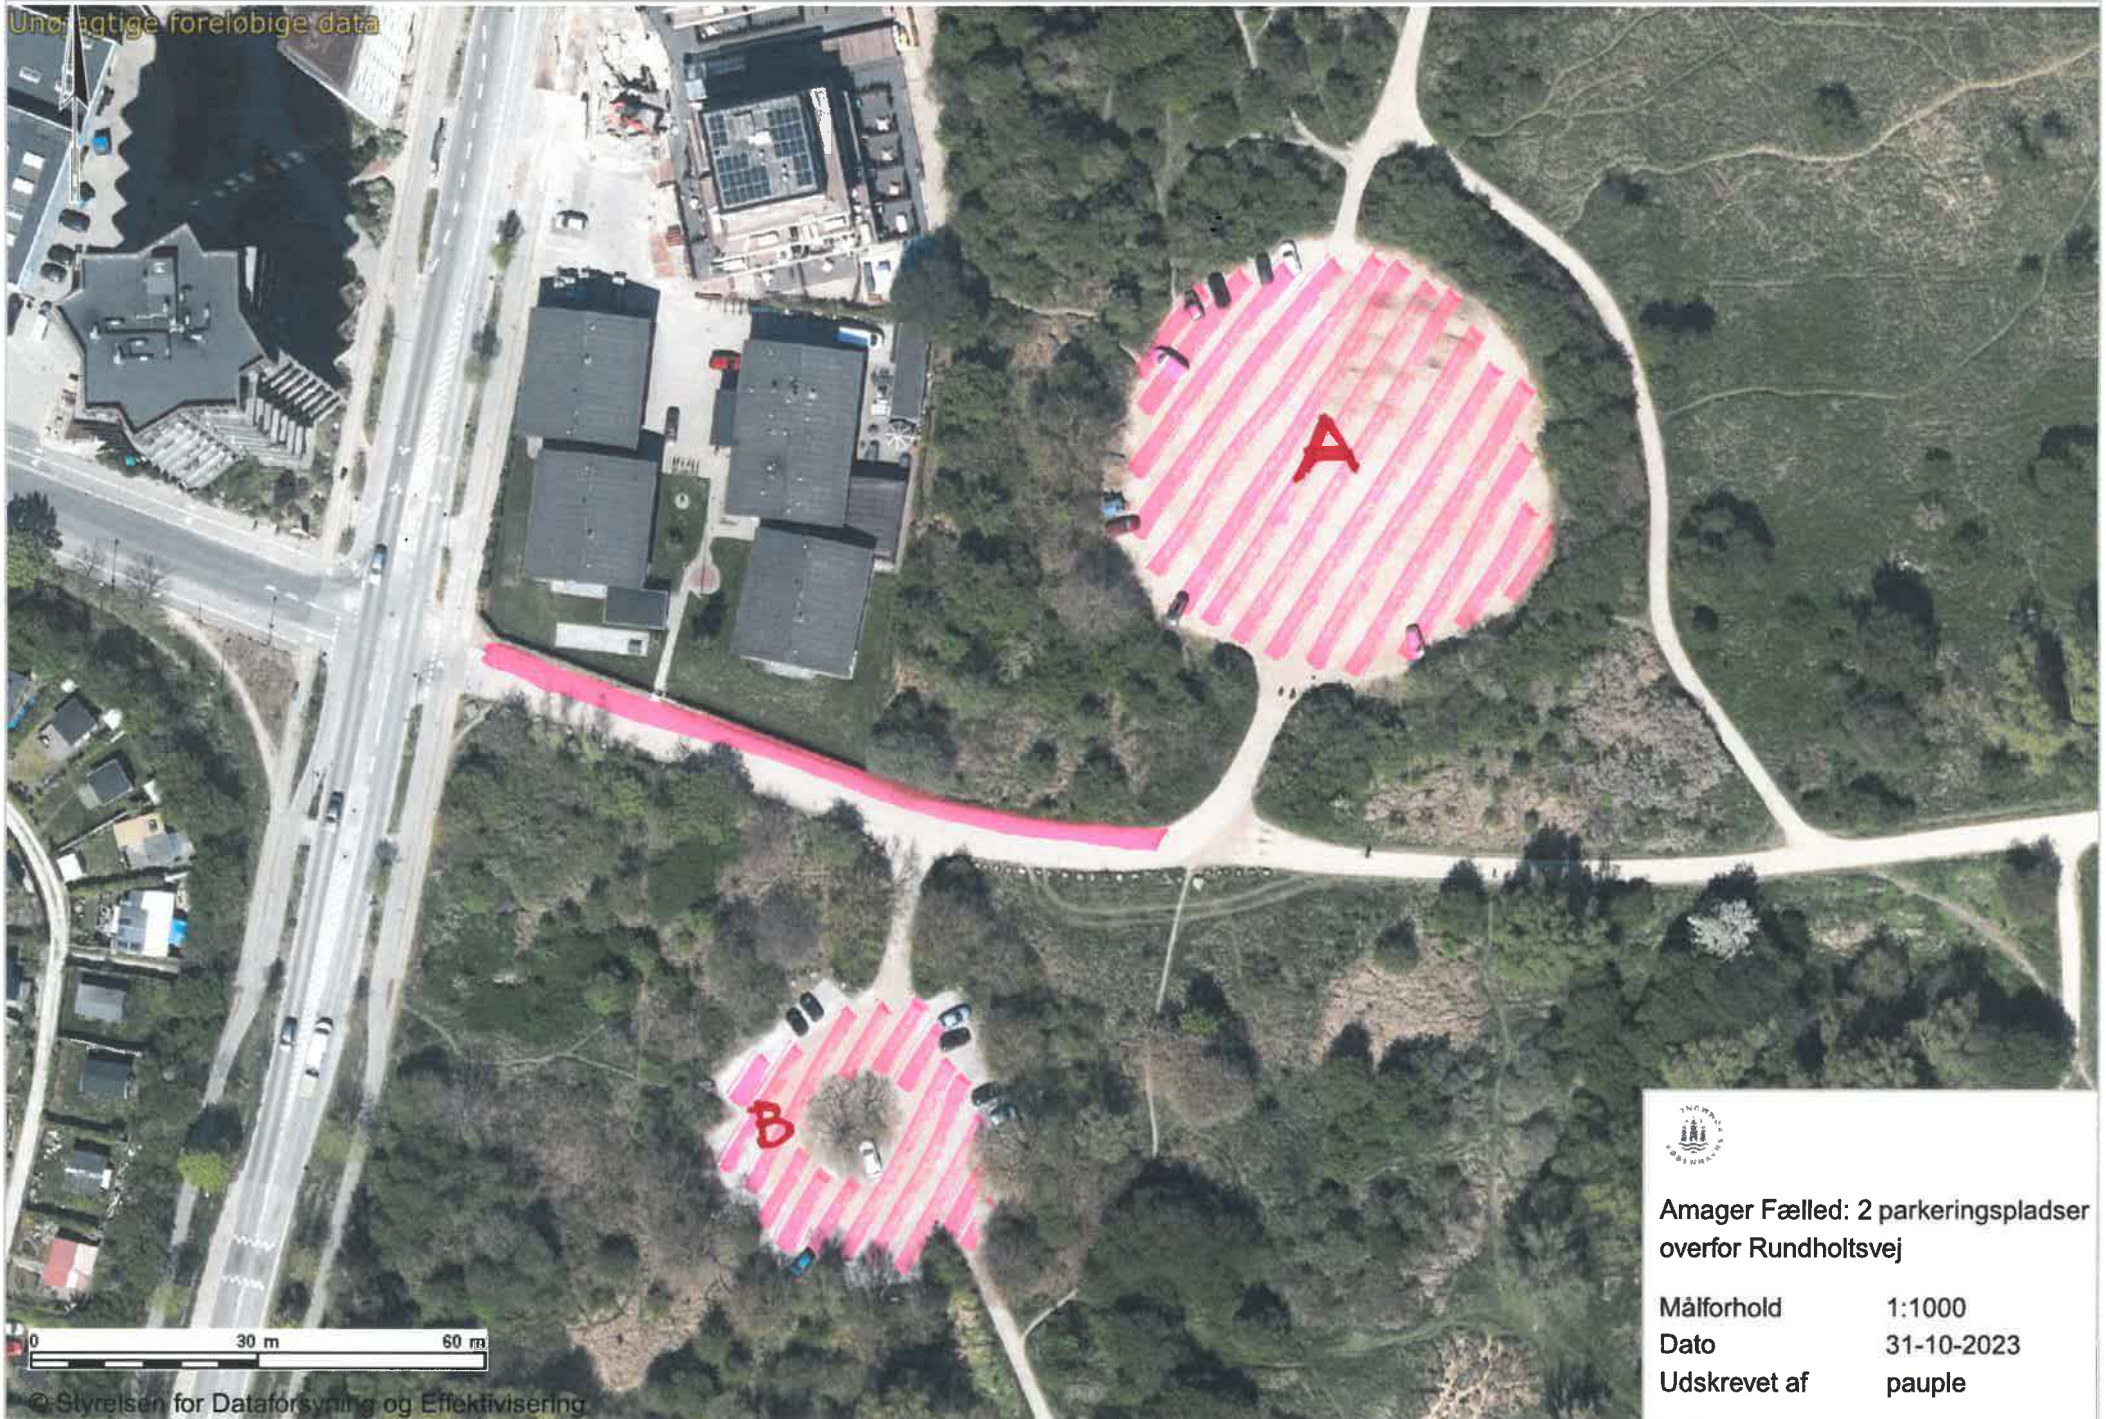

Ukonklarede foreløbige data

Amager Fælled: 2 parkeringspladser
overfor Rundholtsvej

Målforshold 1:1000

Dato 31-10-2023

Udskrevet af pauple