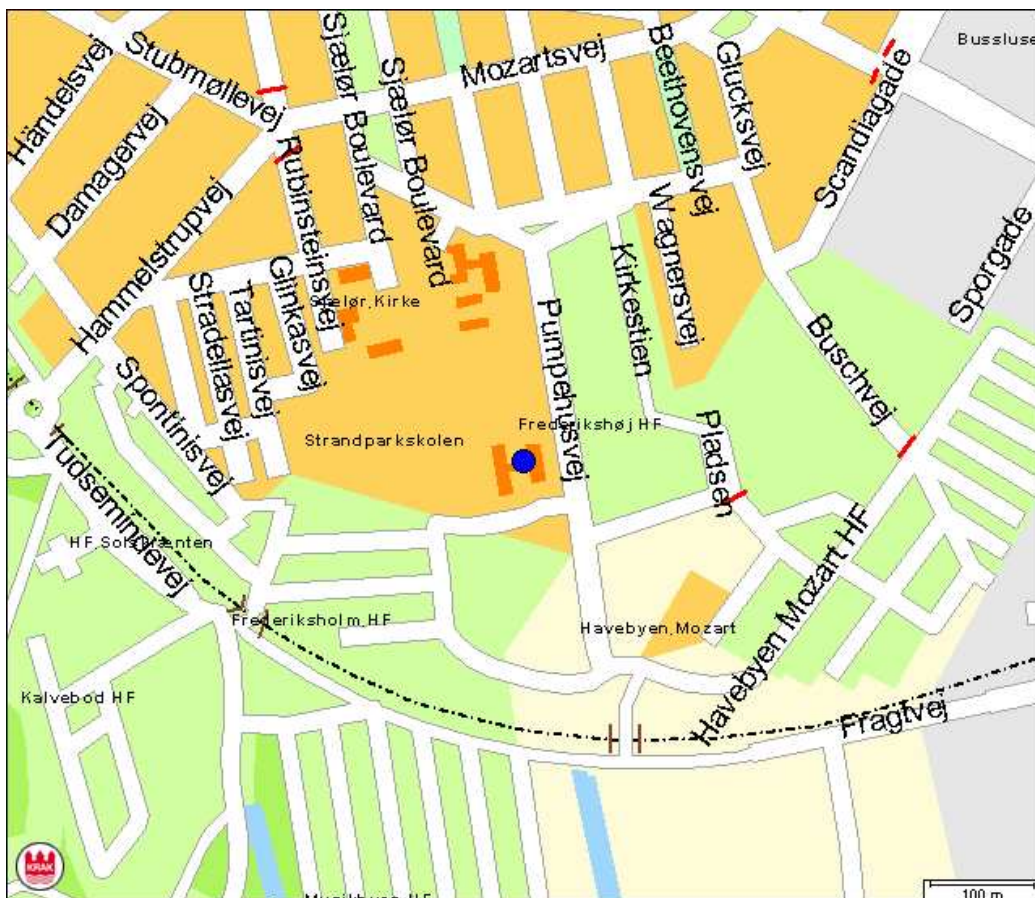

Referenceark – Strandparkskolen

Adresse: Pumpehusvej 10
2450 København V

Email: mail@strandparkskolen.kk.dk

Grupper: 11 grupper med i alt 77 elever

© Kraks Forlag AS © D.A.V. Kortet må ikke eftergøres uden skriftlig tilladelse fra Kraks Forlag AS.