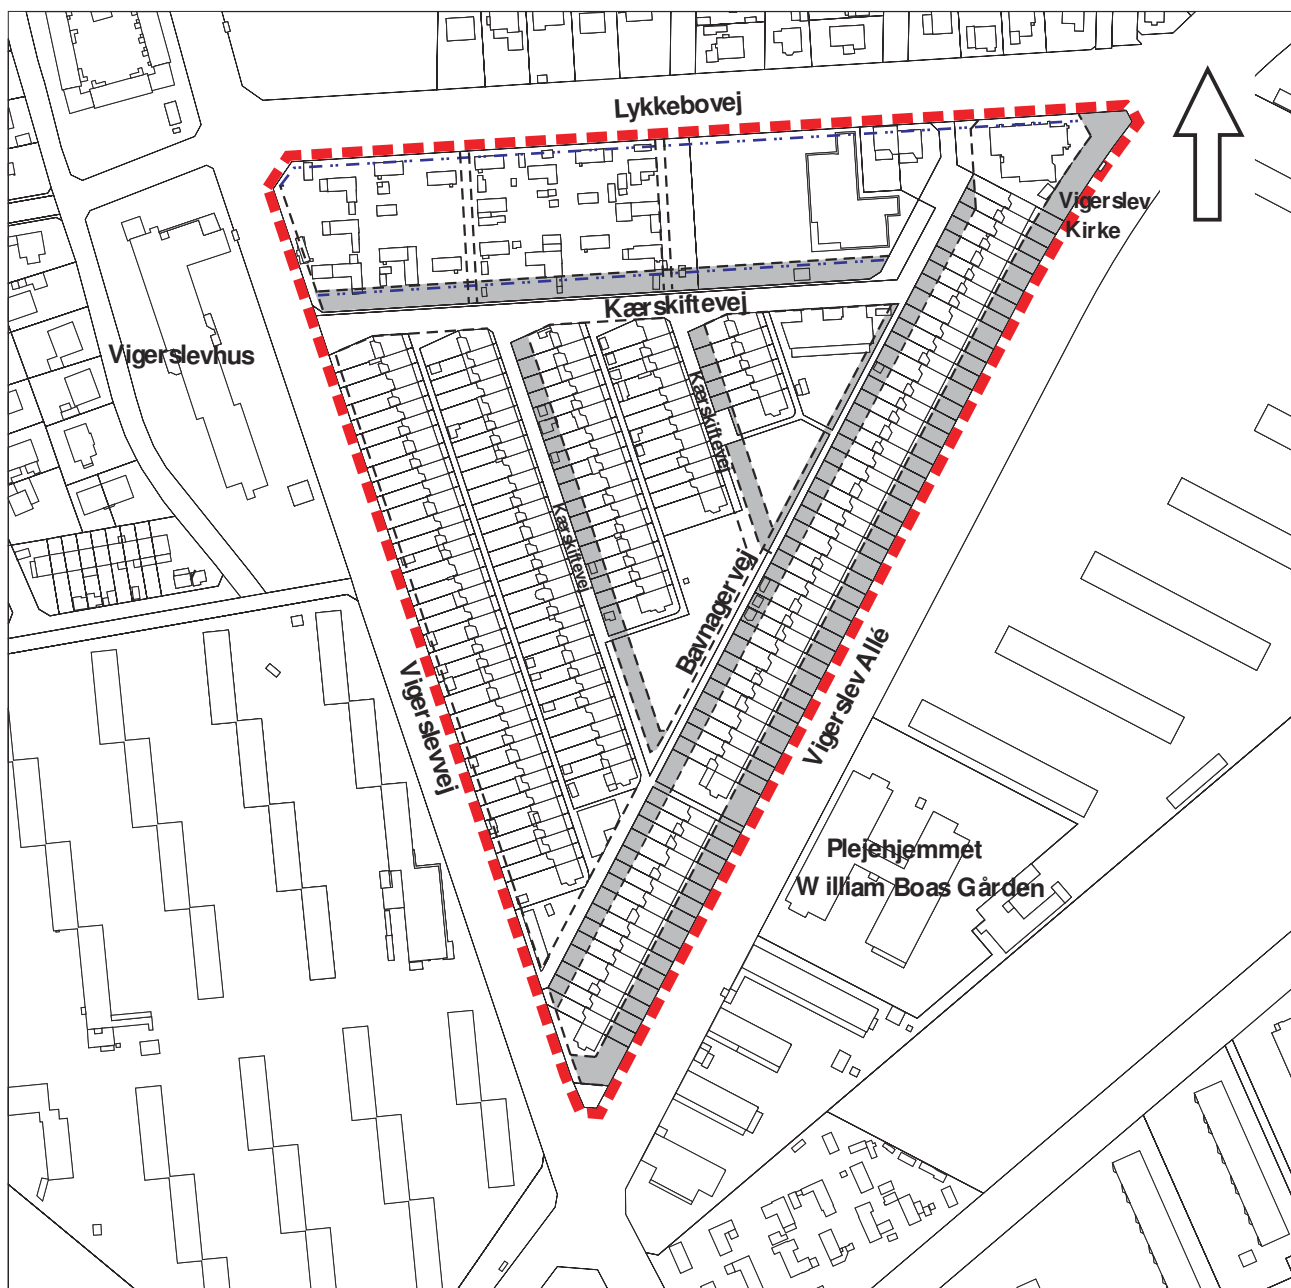

Endelig vedtagelse af lokalplan "Kærskiftevej" med tilhørende kommuneplantillæg.

Mål: 1:3.000 0 50 100 200 300 m.

-  Lokalplanområde
-  Bebyggelsesregulerende byggelinie
-  Vejudlægslinie
-  Privat fællesvej
-  Vejudlæg, der kan ophæves