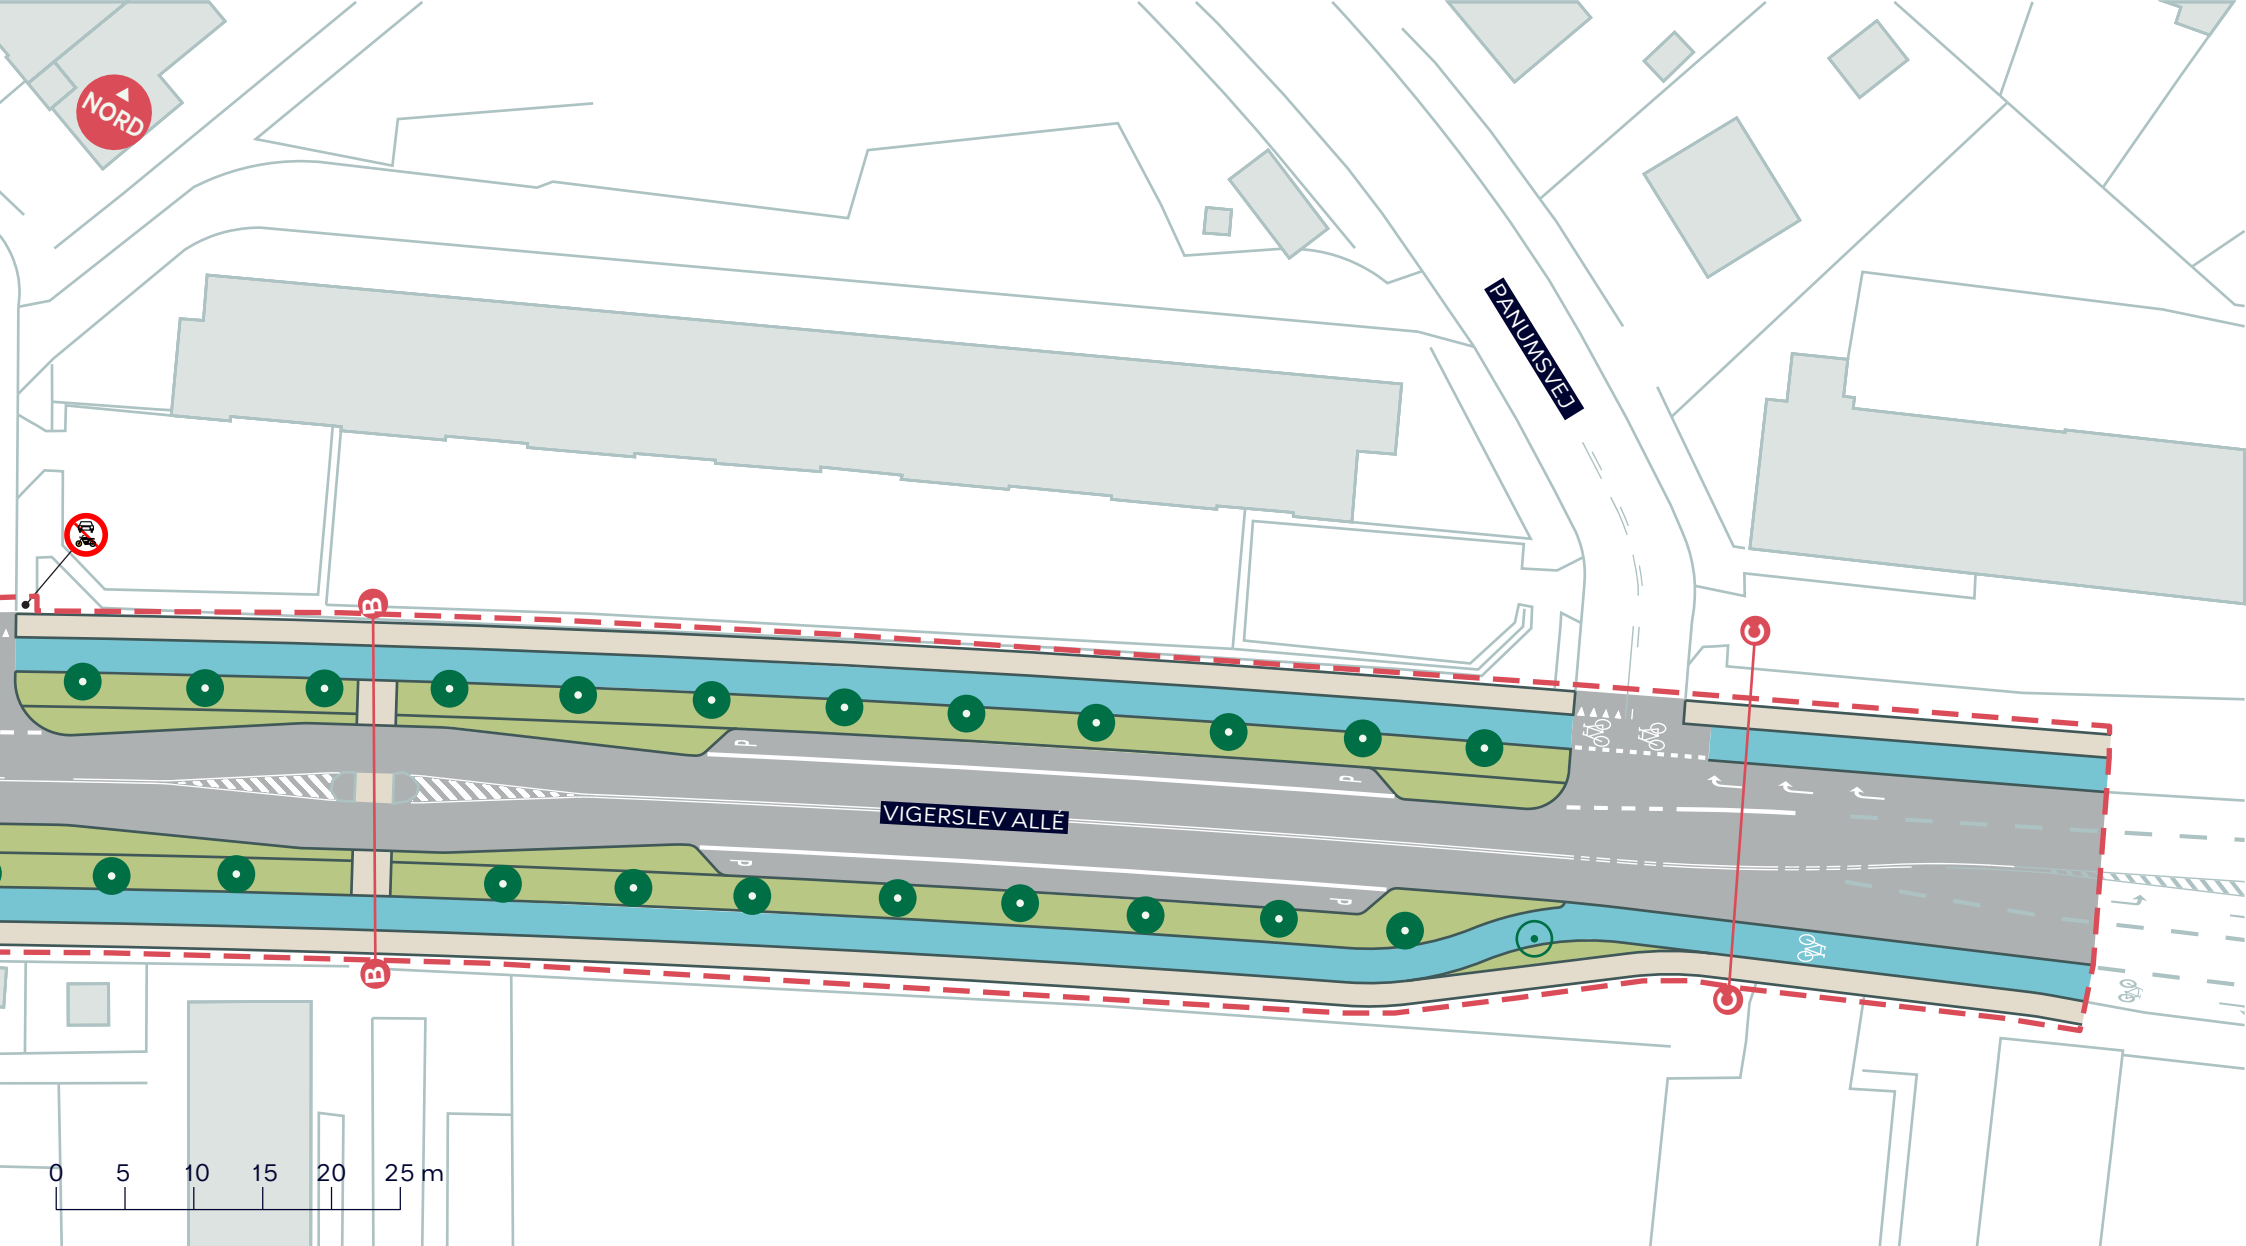

**VIGERSLEV ALLÉ**

Valby

Ideforslag

**SAMLET BILAG 5**

--- Anlægsområde

Fortov

Cykelsti

Græs

● Snitpil, se bilag 5

● Træ (23 stk.)

○ Træ der fældes (1 stk.)

● Nyt træ (2stk.)

**VIGERSLEV ALLÉ**

Valby

Ideforslag

**BILAG 5A**

--- Anlægsområde

Fortov

Cykelsti

Græs

● Snitpil, se bilag 5

● Træ (22 stk.)

○ Træ der fældes (1 stk.)

**VIGERSLEV ALLÉ**