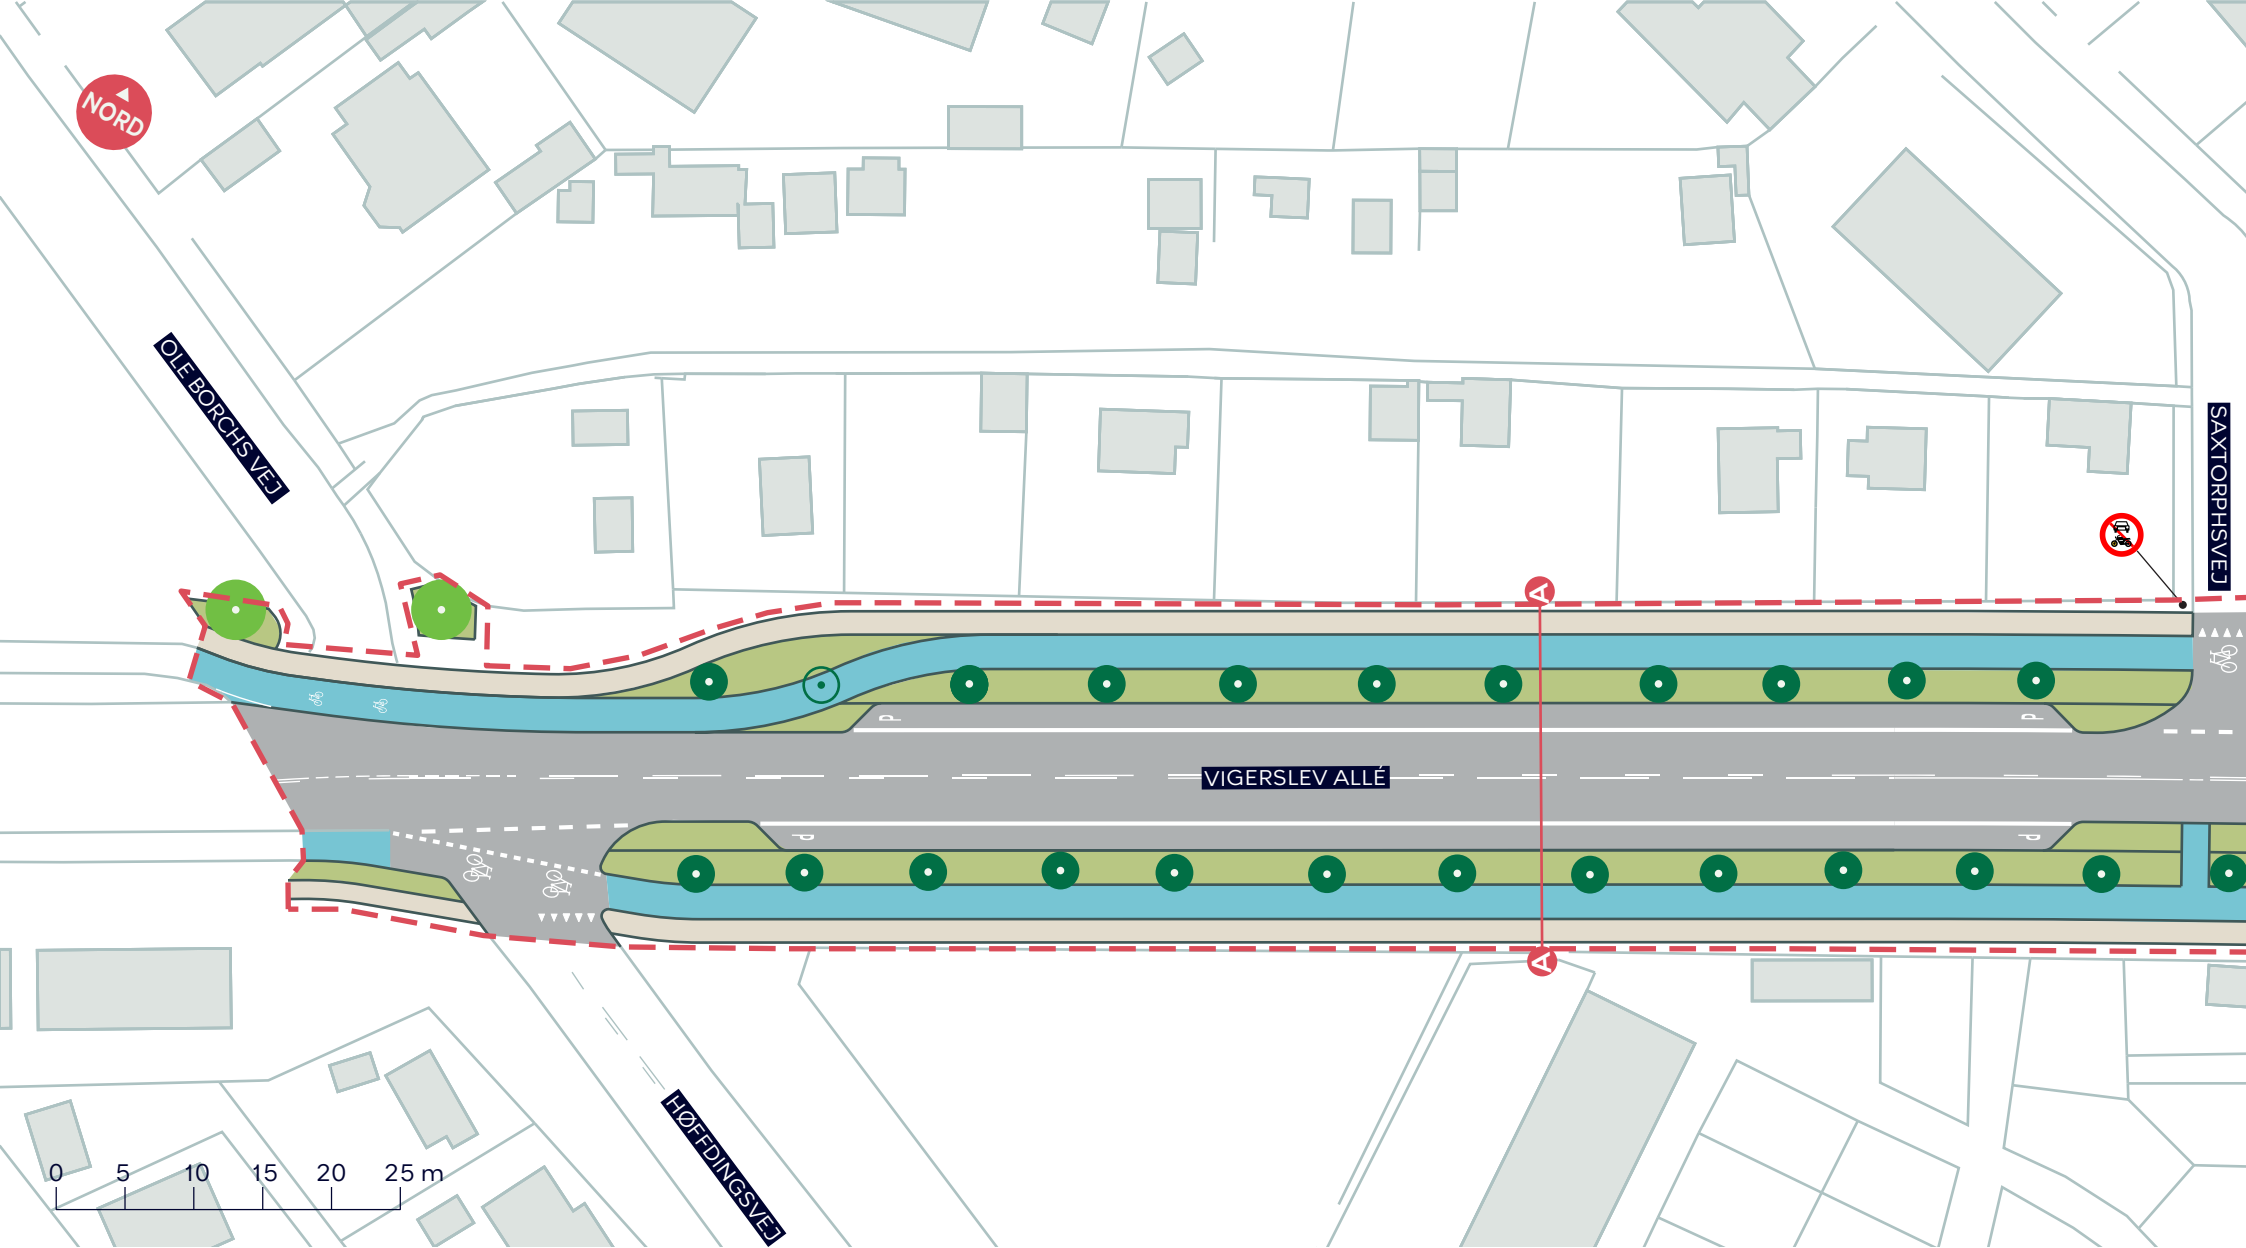

--- Anlægsområde

Fortov

Cykelsti

Græs

● Snitpil, se bilag 5

● Træ (45 stk.)

○ Træ der fældes (2 stk.)

● Nyt træ (2stk.)

**VIGERSLEV ALLÉ**

Valby

Ideforslag

**SAMLET BILAG 5**

--- Anlægsområde

Fortov

Cykelsti

Græs

● Snitpil, se bilag 5

● Træ (23 stk.)

○ Træ der fældes (1 stk.)

● Nyt træ (2stk.)

**VIGERSLEV ALLÉ**

Valby

Ideforslag

**BILAG 5A**

--- Anlægsområde

Fortov

Cykelsti

Græs

● Snitpil, se bilag 5

● Træ (22 stk.)

○ Træ der fældes (1 stk.)

**VIGERSLEV ALLÉ**