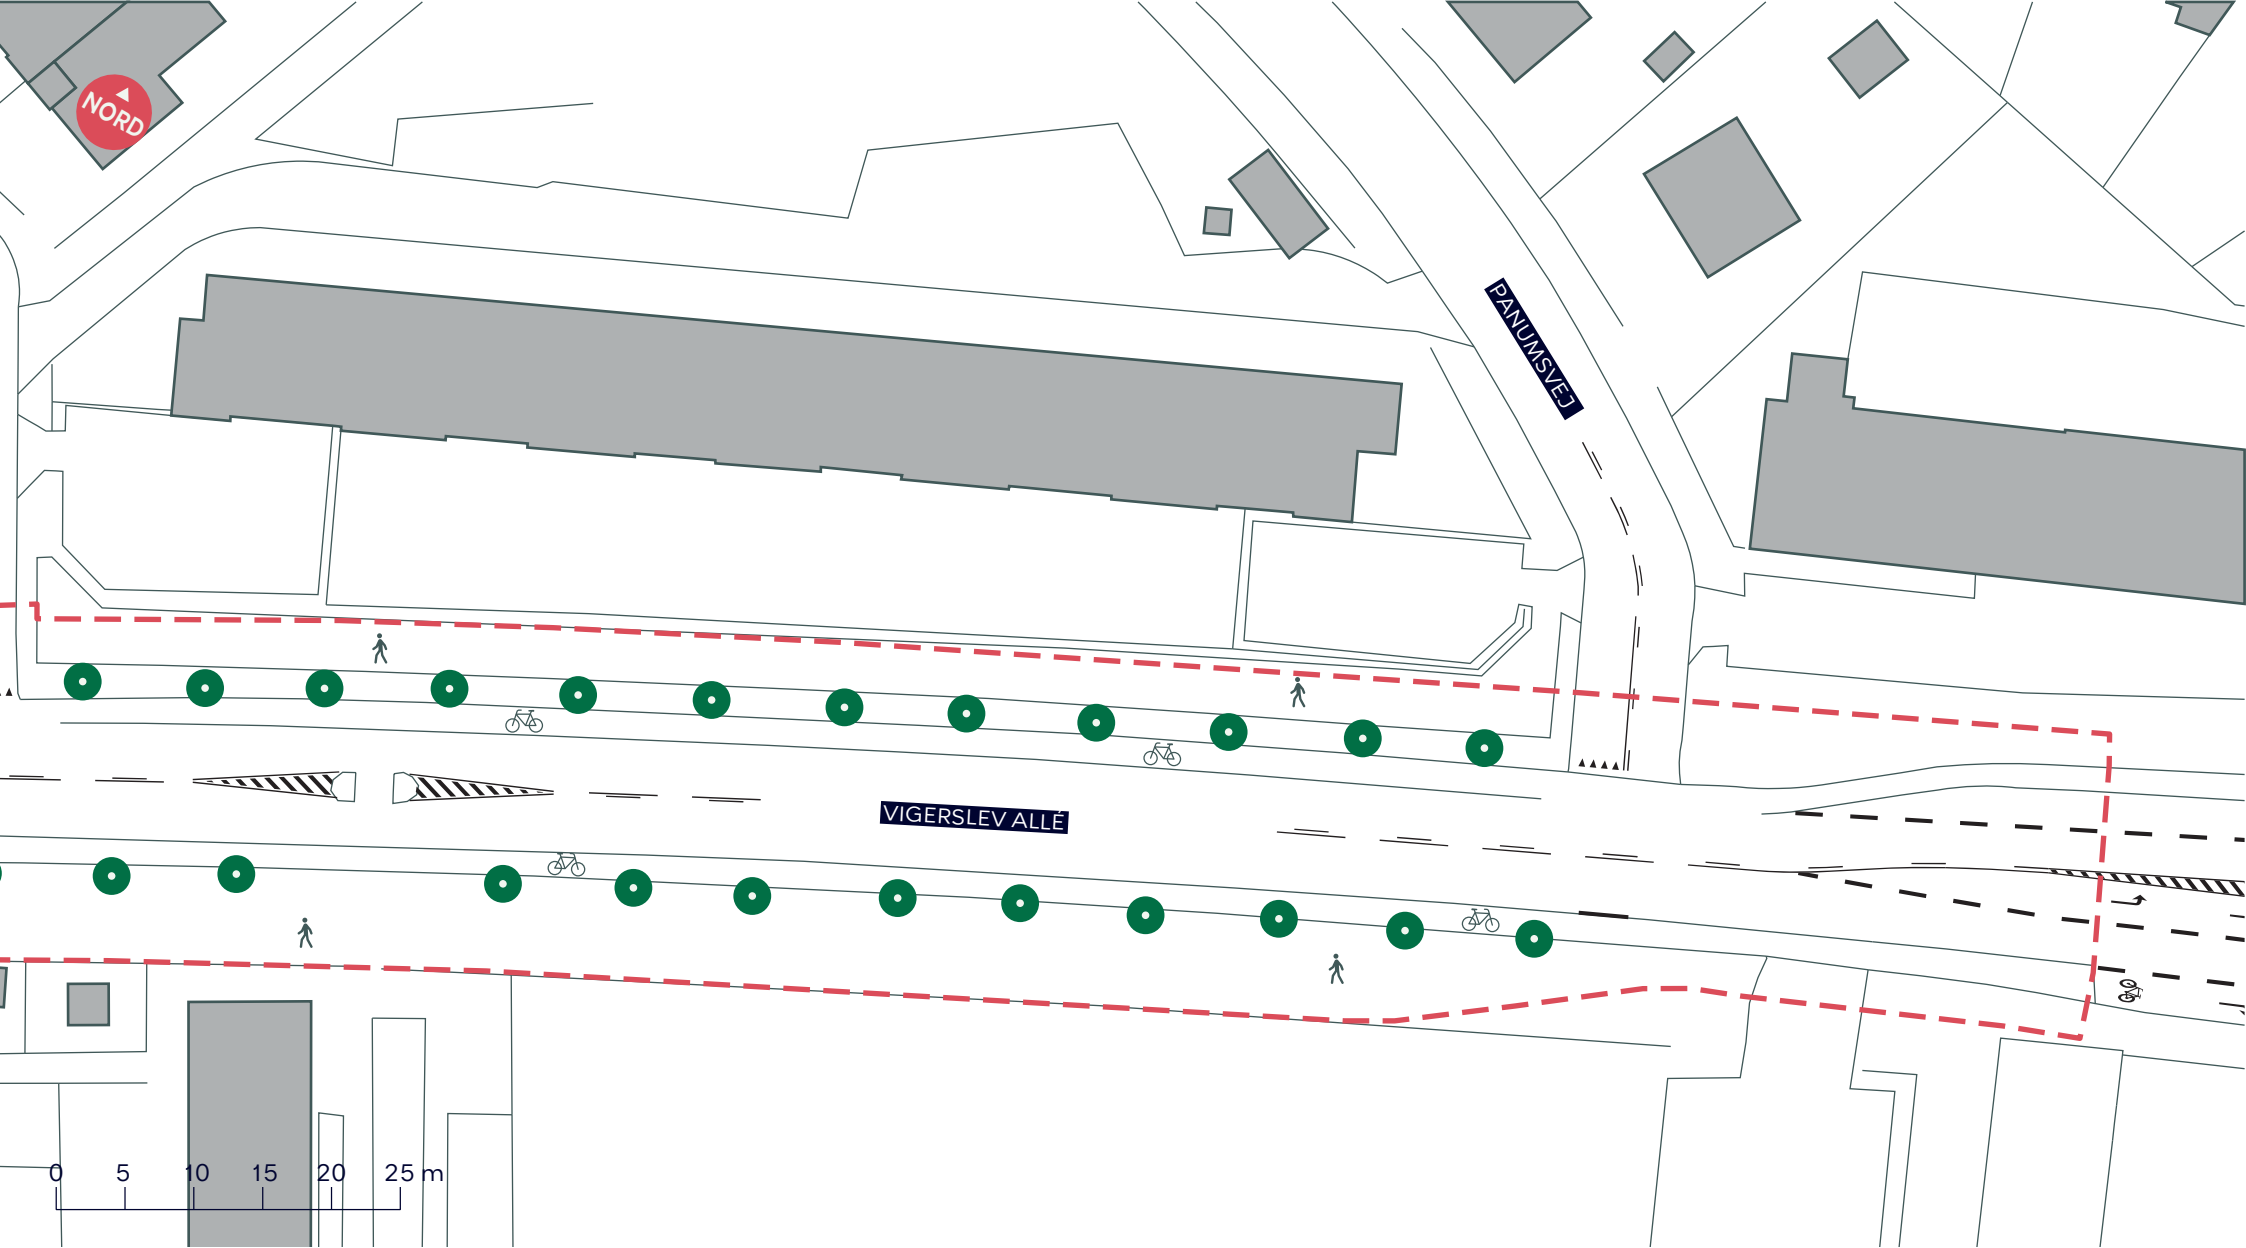

--- Anlægsområde

 Fortov

 Cykelsti

 Træ (47 stk.)

VIGERSLEV ALLÉ

Valby

Eksisterende forhold

SAMLET BILAG 4

--- Anlægsområde

 Fortov

 Cykelsti

 Træ (24 stk.)

VIGERSLEV ALLÉ

Valby

Eksisterende forhold

BILAG 4A

--- Anlægsområde

🚶 Fortov

🚲 Cykelsti

● Træ (23 stk.)

VIGERSLEV ALLÉ

Valby

Eksisterende forhold

BILAG 4B