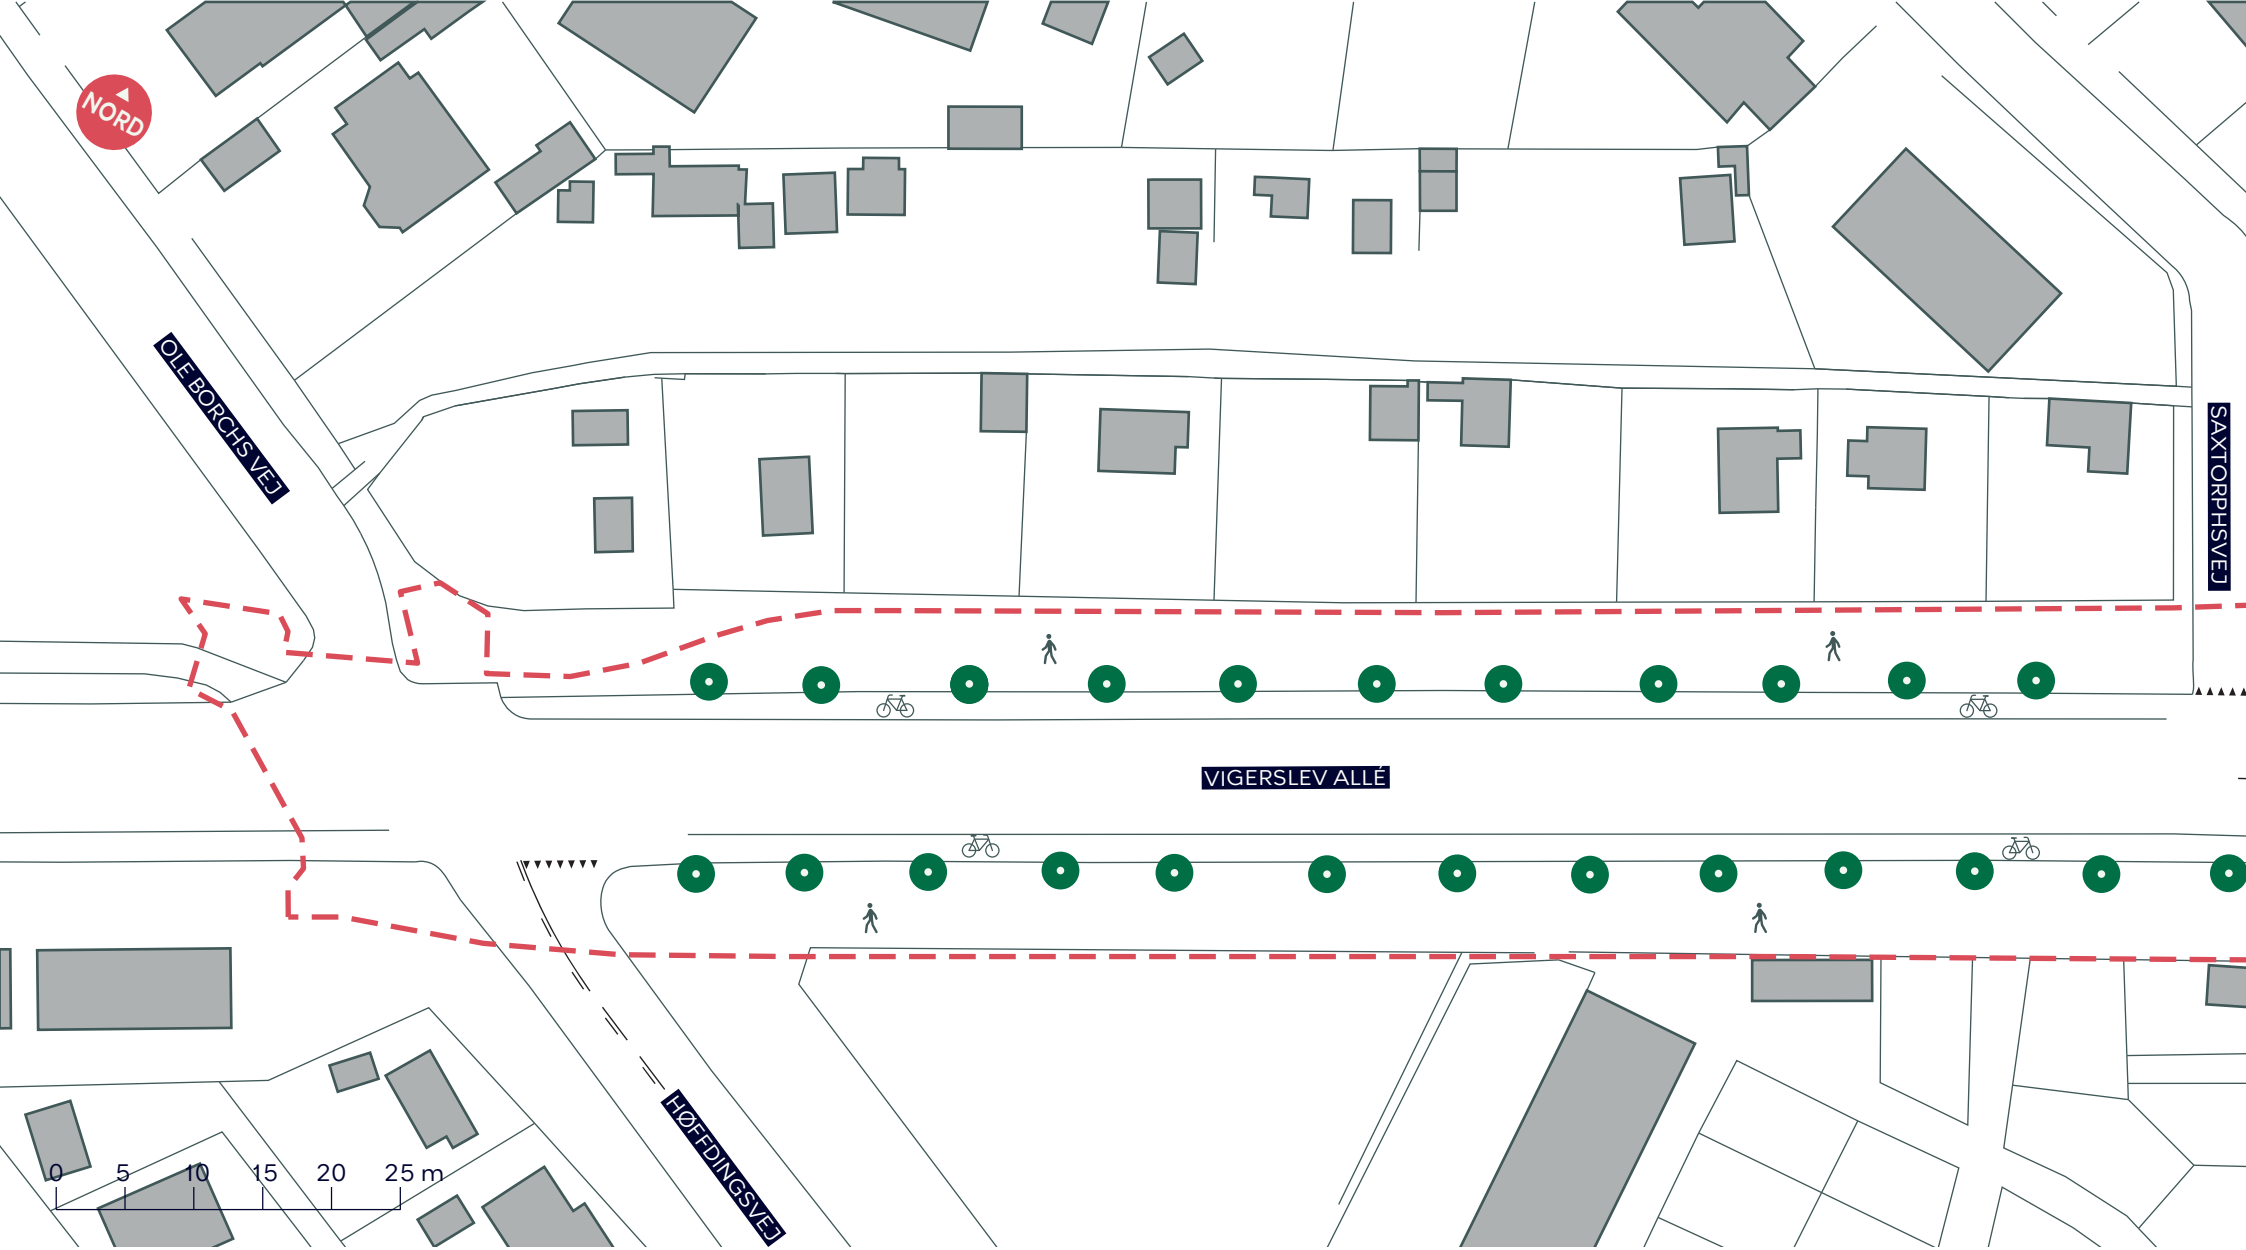

--- Anlægsområde

 Fortov

 Cykelsti

 Træ (47 stk.)

VIGERSLEV ALLÉ

Valby

Eksisterende forhold

SAMLET BILAG 4

--- Anlægsområde

 Fortov

 Cykelsti

 Træ (24 stk.)

VIGERSLEV ALLÉ

Valby

Eksisterende forhold

BILAG 4A

--- Anlægsområde

🚶 Fortov

🚲 Cykelsti

● Træ (23 stk.)

VIGERSLEV ALLÉ

Valby

Eksisterende forhold

BILAG 4B