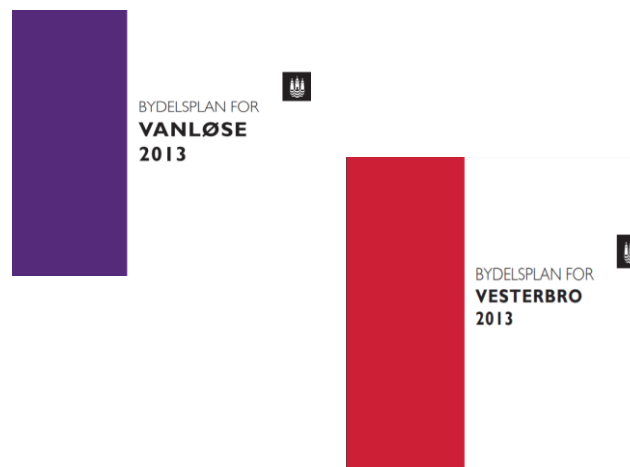

Bydelsplaner 2013 – 2016:
Anden runde