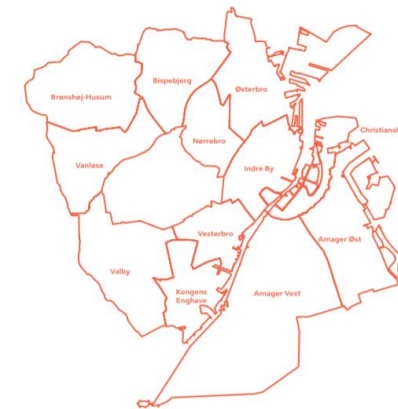

# De tidligere bydelsplaner

Bydelsplaner 2009 – 2012:  
Første runde

Bydelsplaner 2013 – 2016:  
Anden runde

Bydelsplaner 2017-2020:  
Tredje runde

# Fokus på bydele i Kommuneplan 2019

I KP19 indgår bydelskort med:

- væsentlige ændringer i kommuneplanens ramme
- potentialeområder for nye mellemstore og store grønne områder