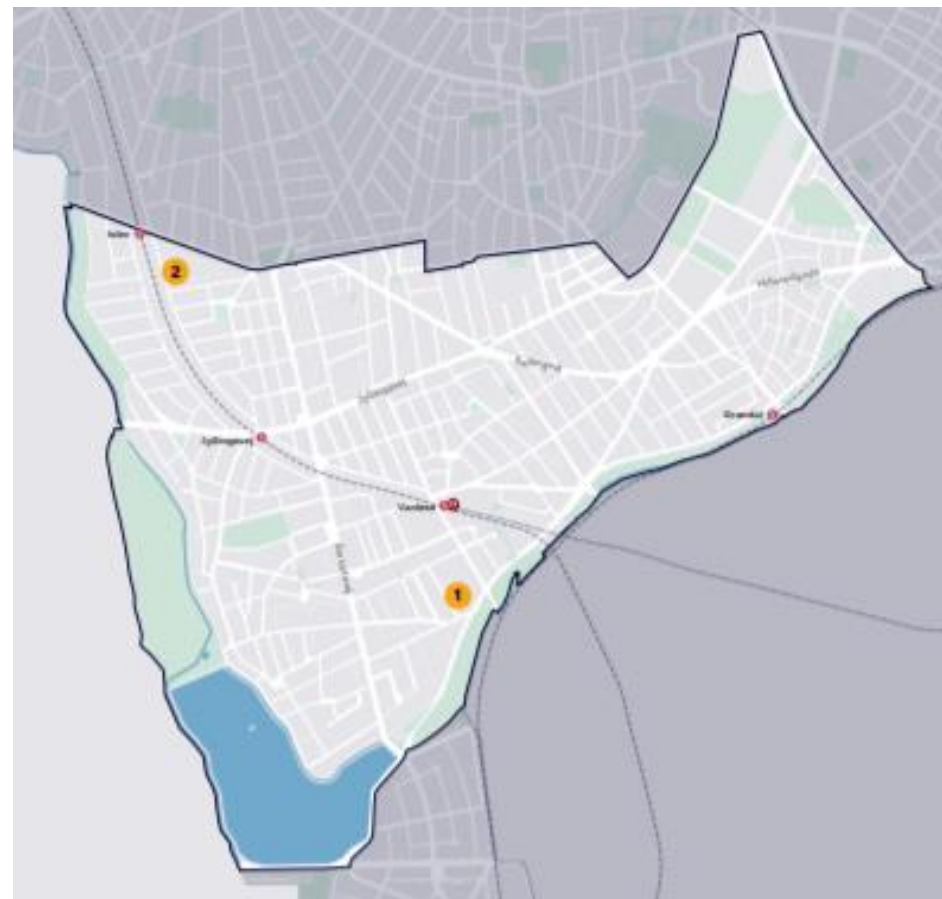

Vanløse i KP19 og budget 2021

Vanløse bydel i KP19

- Vanløse bymidte - butiksareal hæves med 2000m²
- Konvertering af erhvervsområder ved Slotsherredsvej og Kastanje Alle
- Der er ikke behov for ny kapacitet i Vanløse

Vanløse Lokaludvalgs ønsker i budget 2021

- Damhusdæmningen
- Multifunktionsplads og lethal på Asfalten, Klitmøllervej 16, v. Vanløse Idrætspark
- Kulturstationen i Vanløse
- Helga Larsens Plads
- Trafiksikkerhed i bydelen