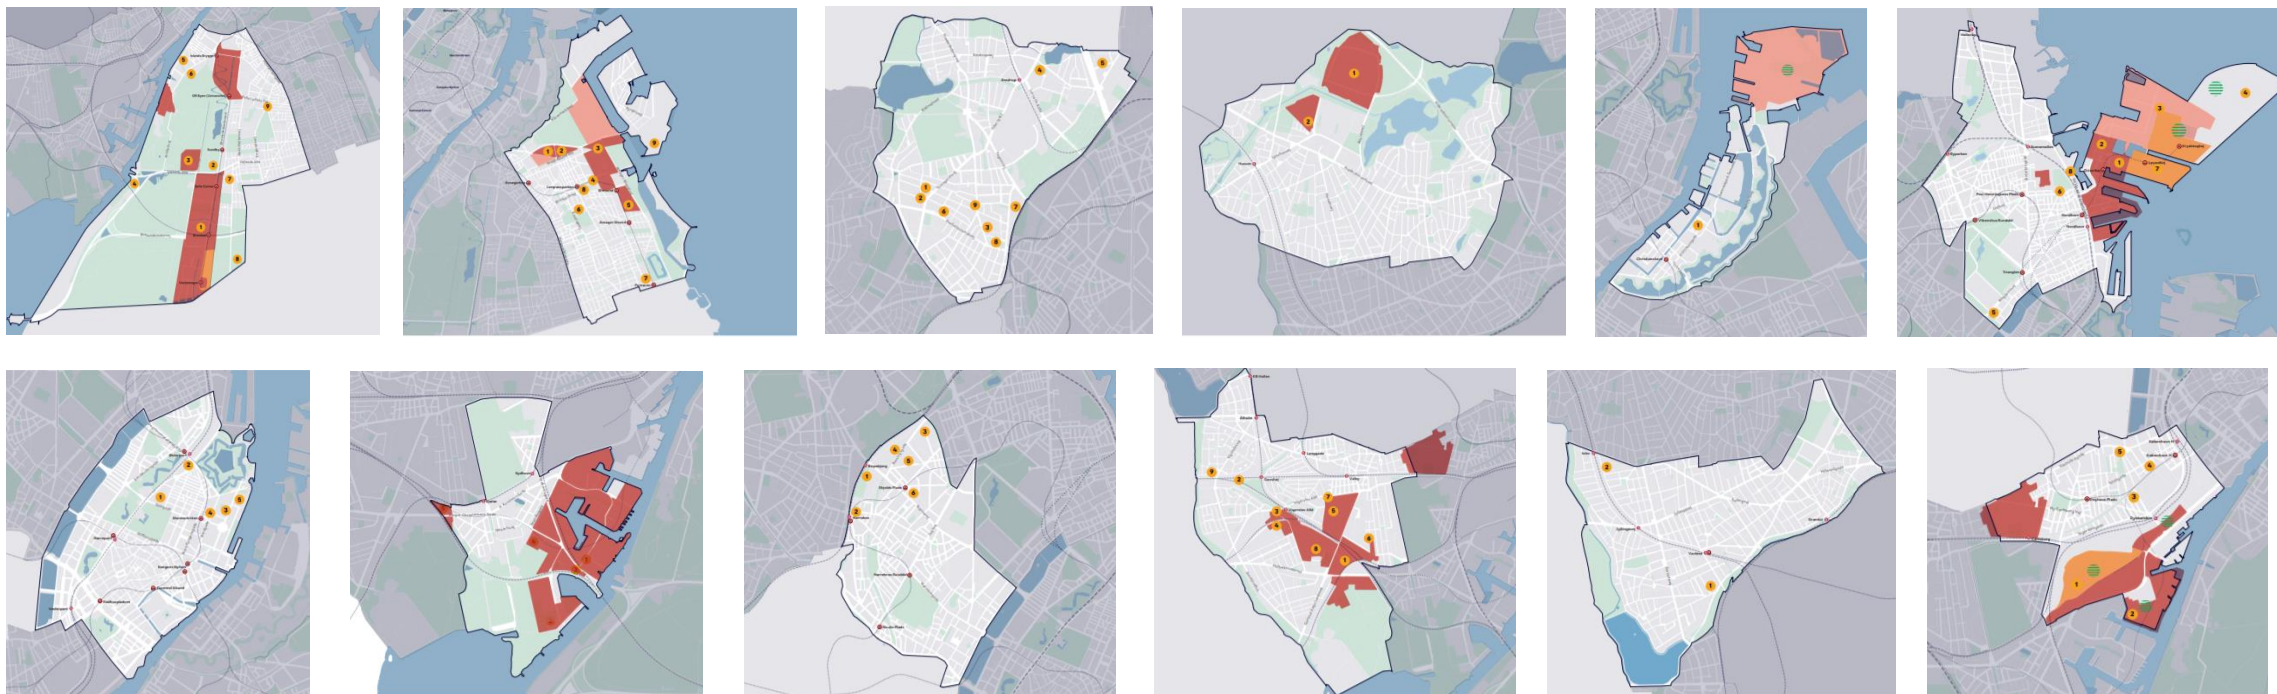

# De tidligere bydelsplaner

Bydelsplaner 2009 – 2012:  
Første runde

Bydelsplaner 2013 – 2016:  
Anden runde

Bydelsplaner 2017-2020:  
Tredje runde

# Fokus på bydele i Kommuneplan 2019

I KP19 indgår bydelskort med:

- væsentlige ændringer i kommuneplanens ramme
- potentialeområder for nye mellemstore og store grønne områder