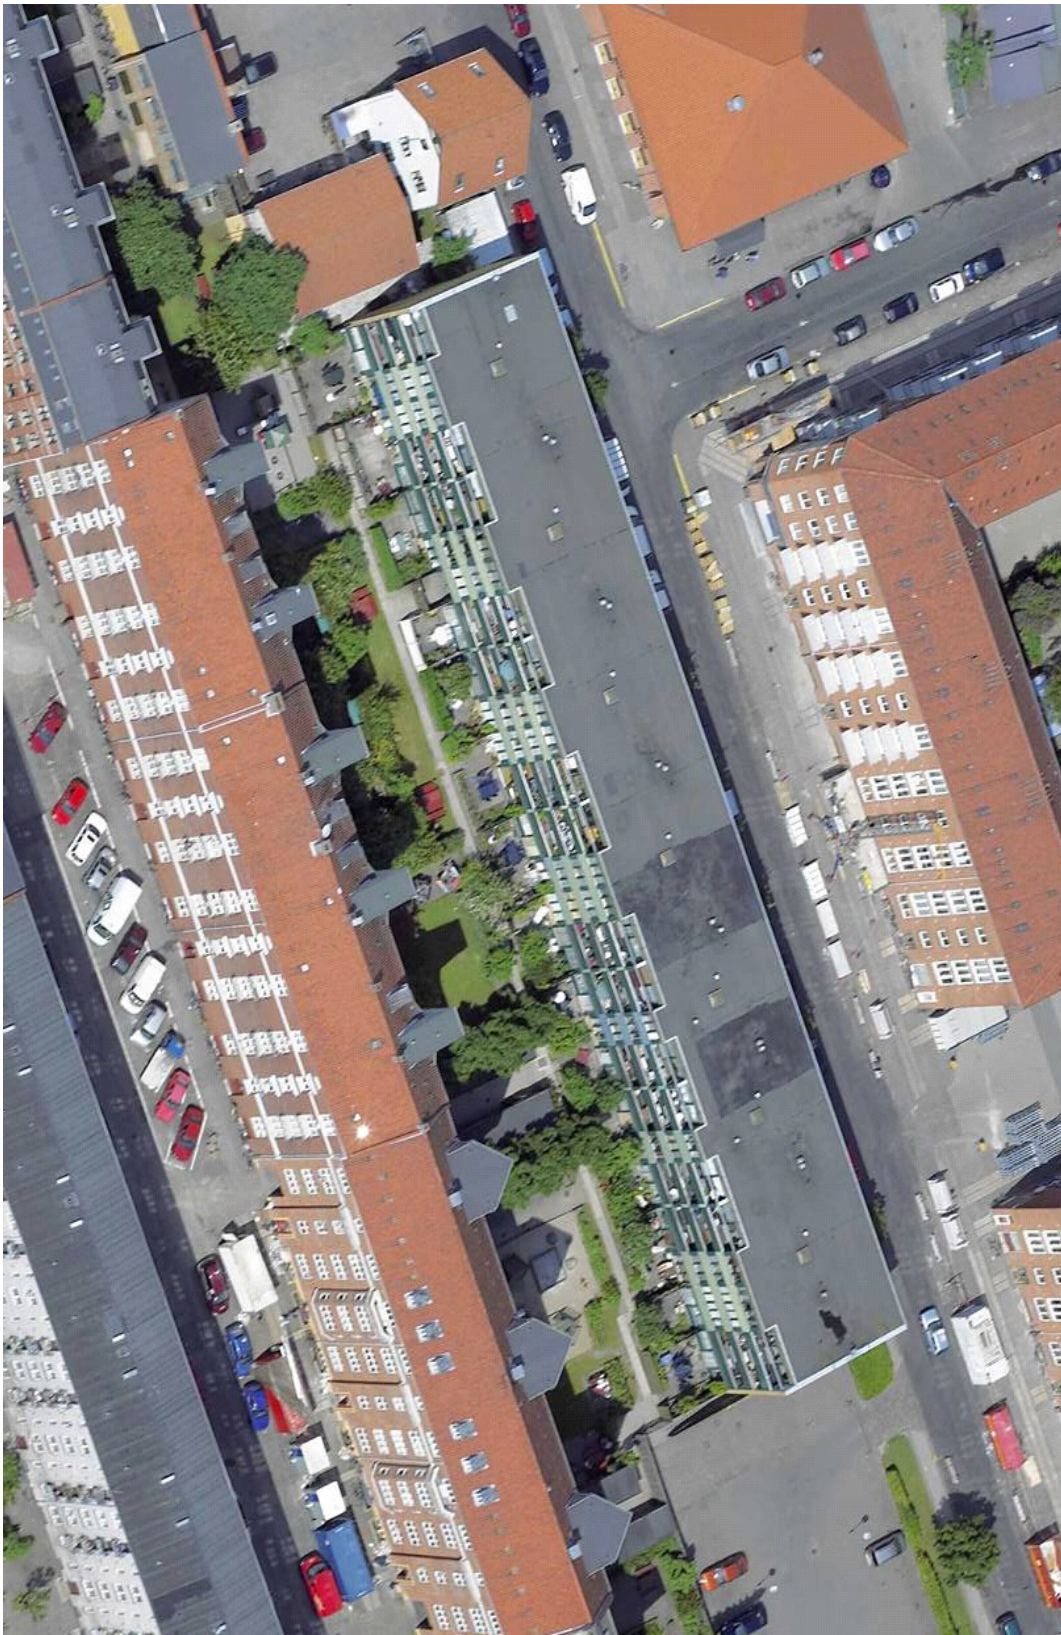

### Bilag 1, Til indstillingen vedrørende Middelgrundsvej 6-18

Kort over området omkring Middelgrundsvej 6-18. Bygningen er markeret med mørkere farve. Middelgrundsvej er en sidevej til Amagerbrogade og er beliggende i Sundbyøster.

**Bilag 2, Til indstillingen vedrørende Middelgrundsvej 6-18**

Luftfoto/skråbillede af bebyggelsen fra 2005 (den syd, sydøstlige gårdfacade)

**Bilag 3, Til indstillingen vedrørende Middelgrundsvej 6-18**

Nuværende facade

Den renoverede facade med den nye tagetage

Facaden mod Middelgrundsvej

Den nye facade med altankarnapper og den efterisolerende facadebeklædning

**Bilag 4, Til indstillingen vedrørende Middelgrundsvej 6-18**  
Facadeopstalter, snit og lejlighedsplaner, efter