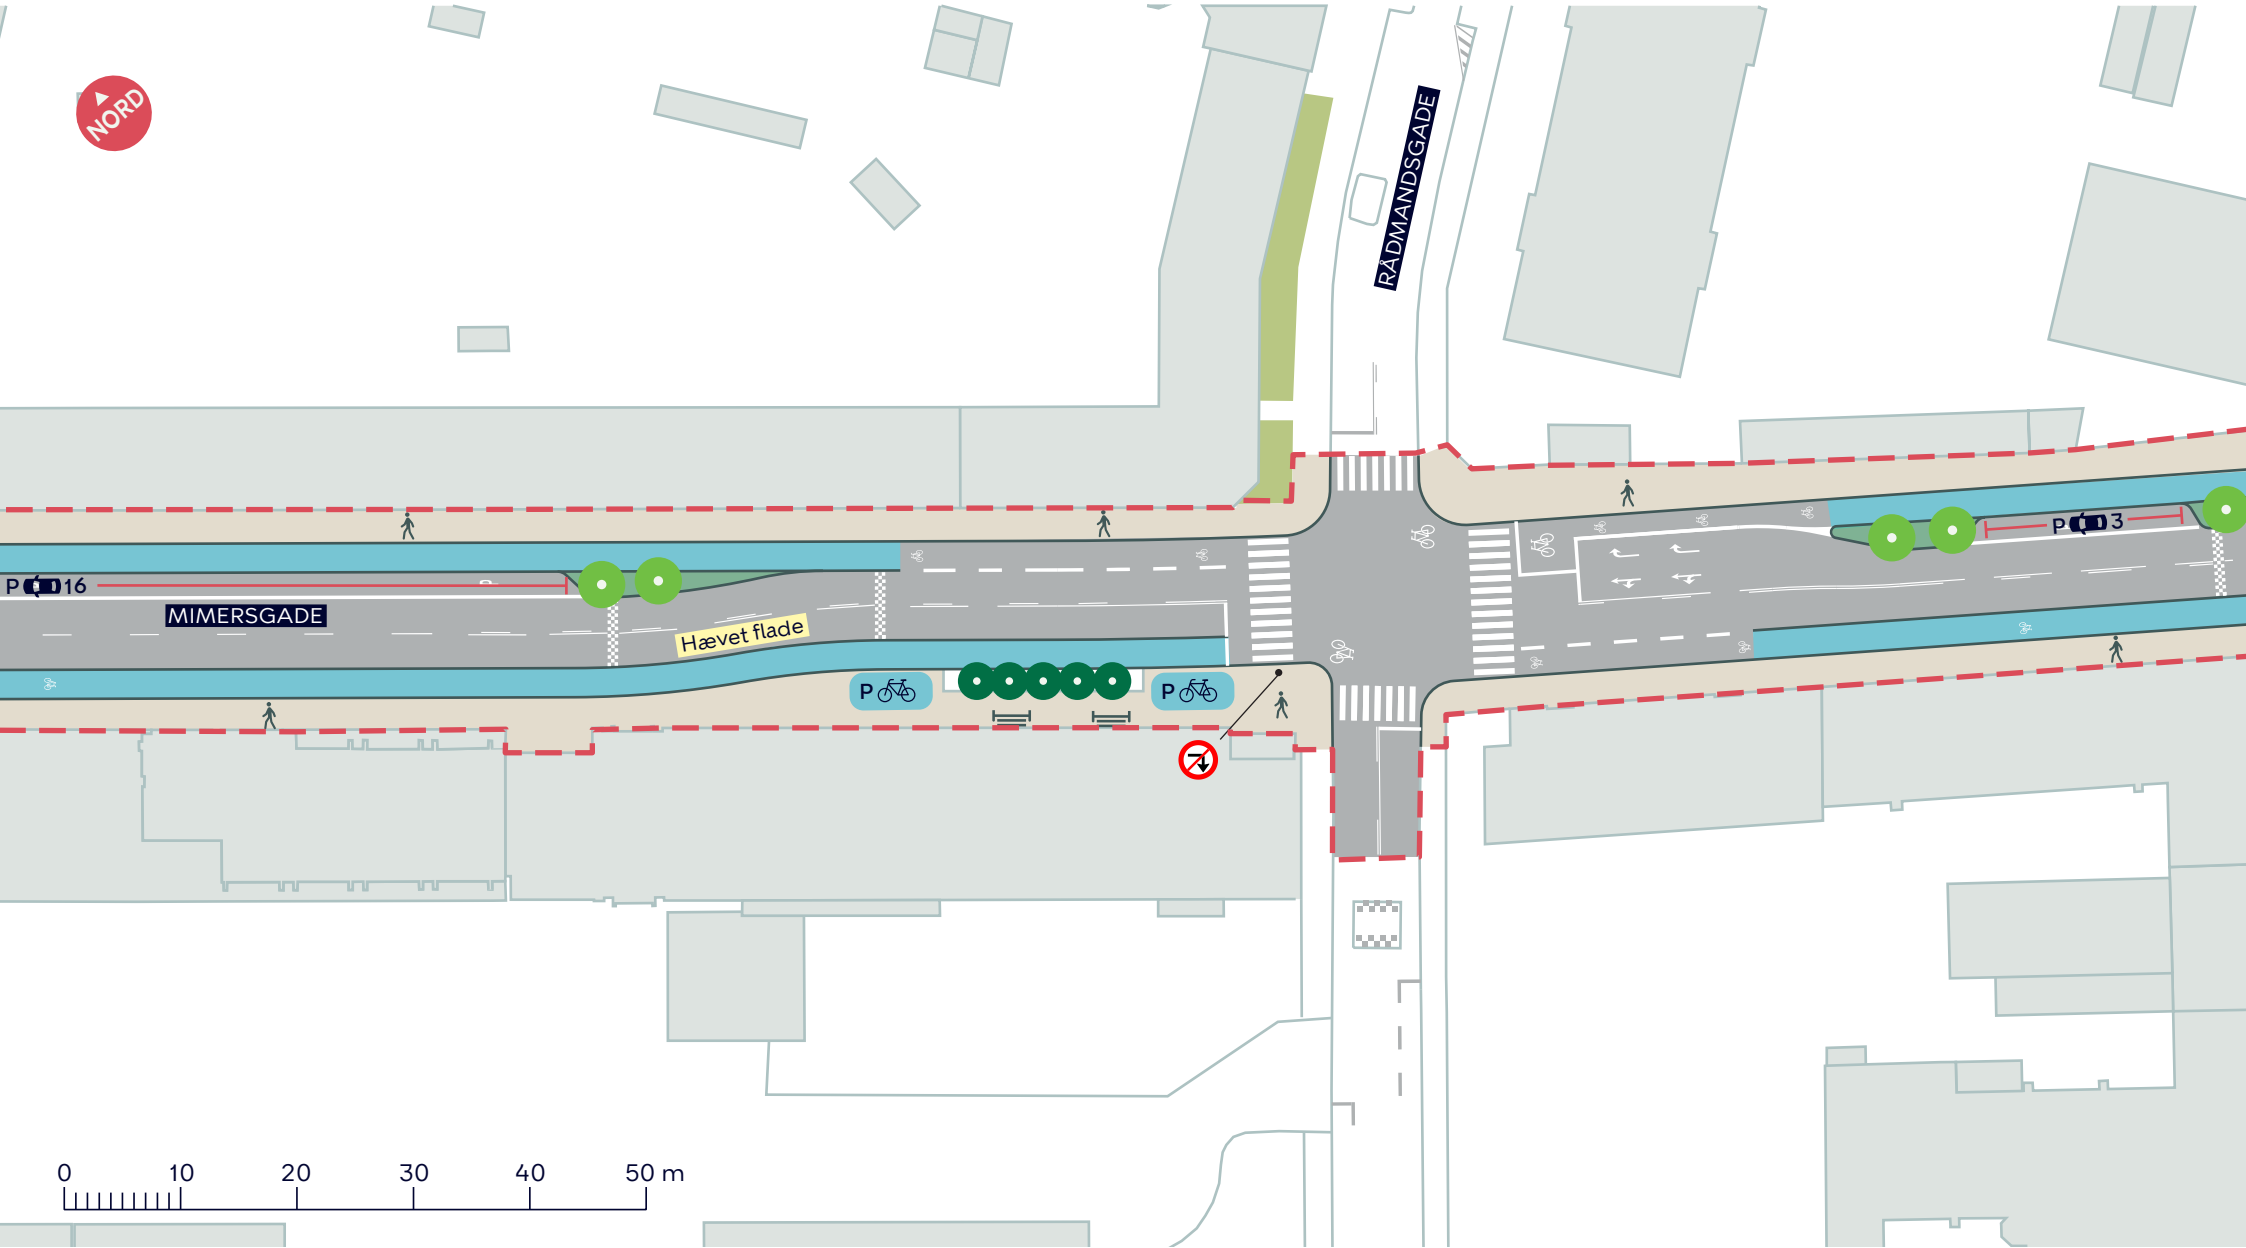

--- Anlægsområde

//// Overkørsel

● Træ (5 stk.)

■ Plantebed

● Nyt træ (ca. 4 stk.)

☰ Bænk

■ Fortov

🚲 Cykelparkering

■ Cykelsti

Parkering, ca. 12 pladser

MIMERSGADE, SIKKER SKOLEVEJ

Nørrebro

Dispositionsforslag

BILAG 4D