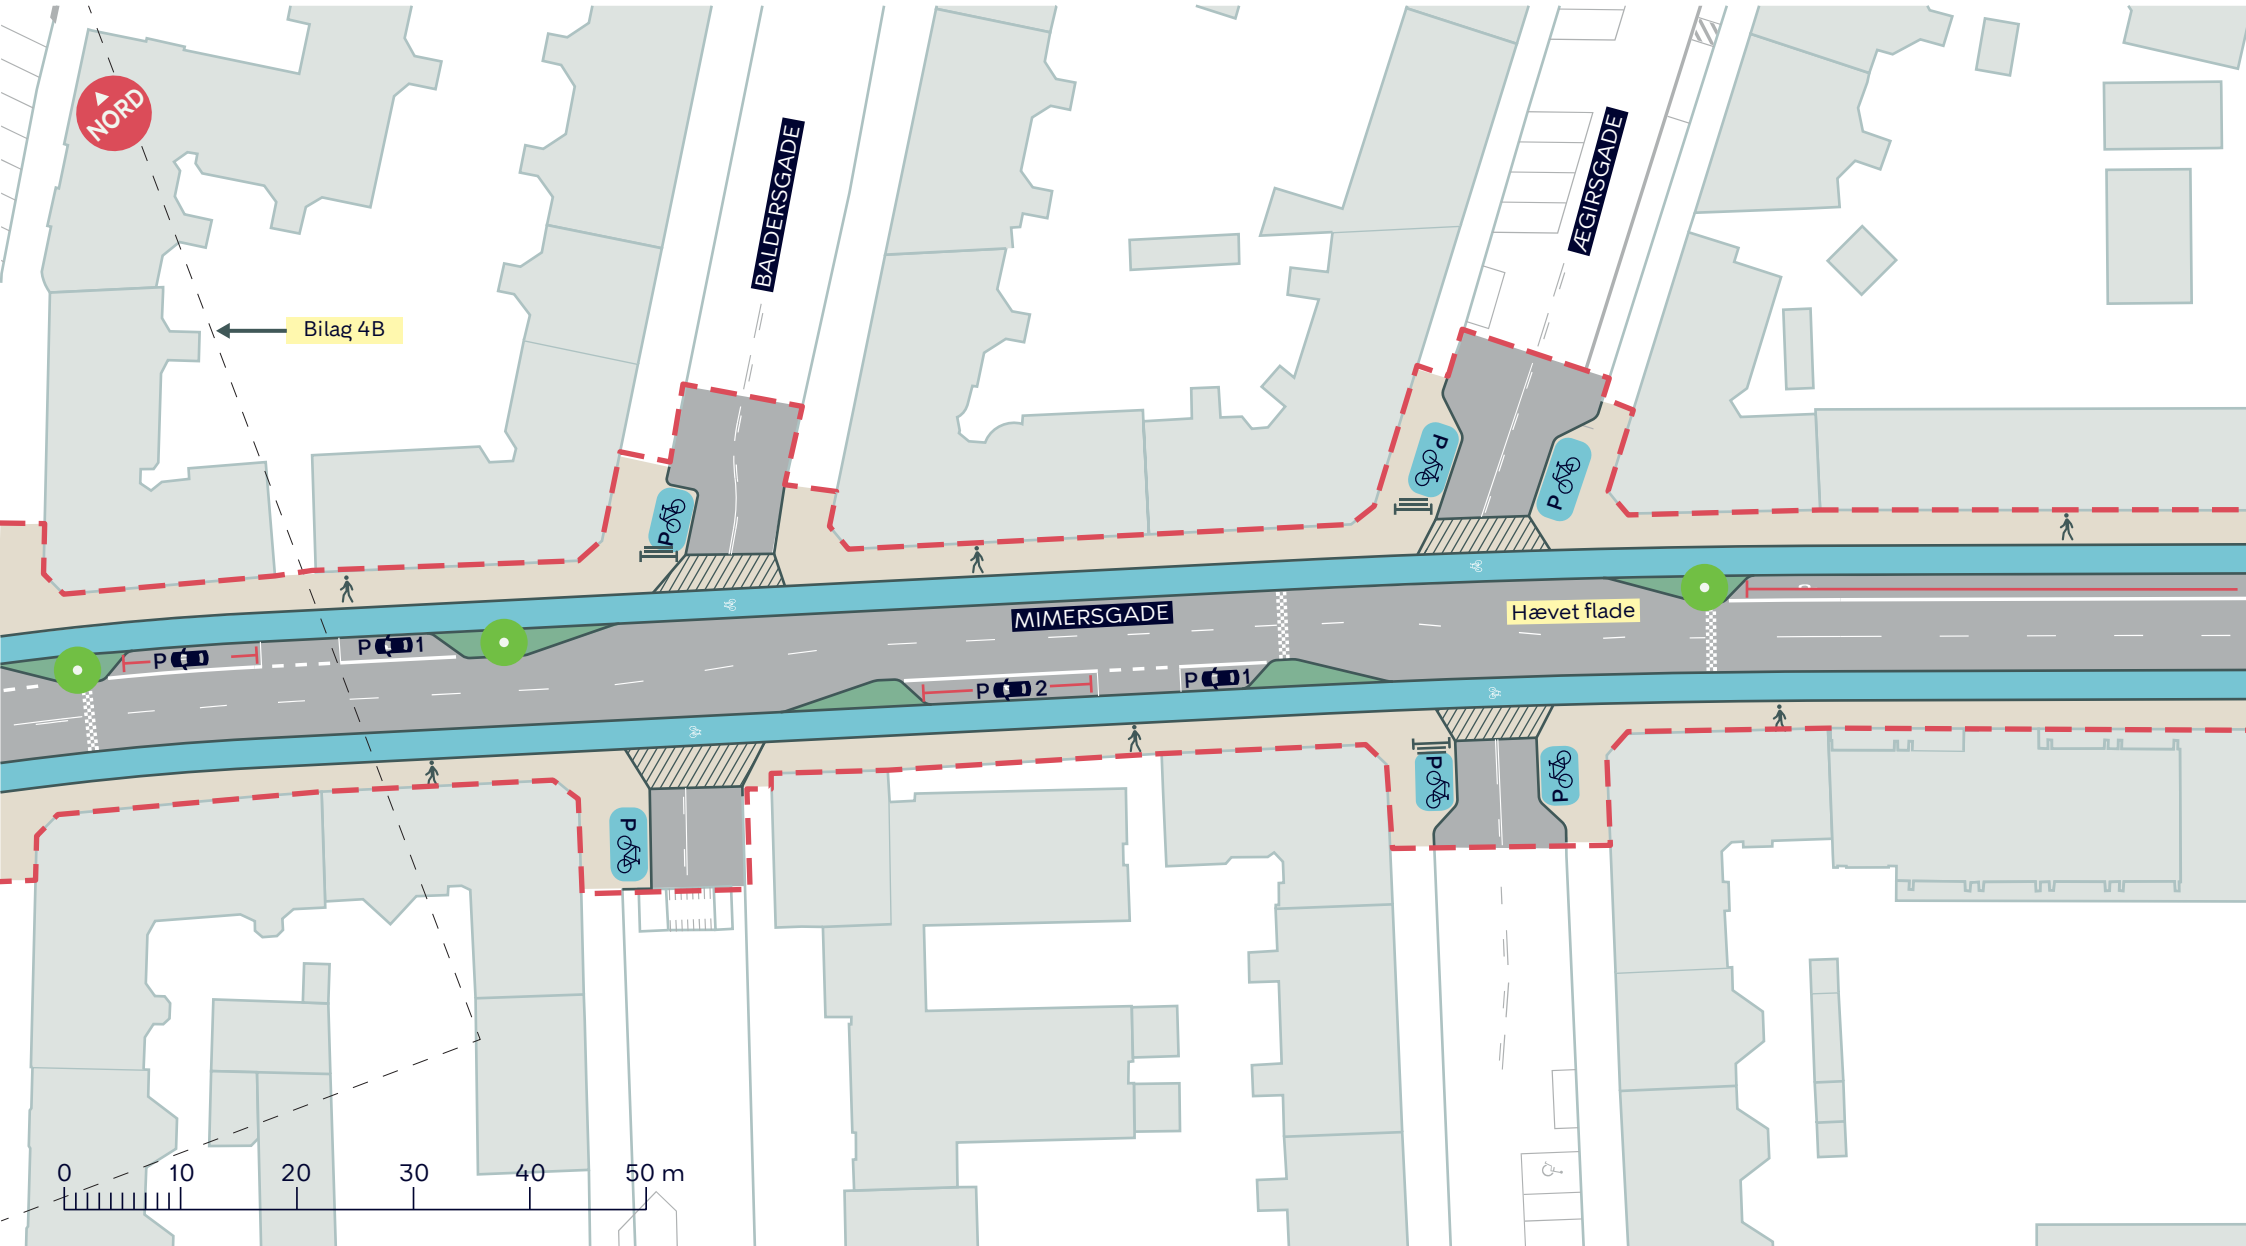

- - - Anlægsområde
- Nyt træ (ca. 2 stk.)
- Fortov
- Cykelsti
- Overkørsel
- Plantebed
- ☰ Bænk
- P Cykelparkering
- Parkering, ca. 11 pladser

MIMERSGADE, SIKKER SKOLEVEJ

Nørrebro
Dispositionsforslag

BILAG 4C