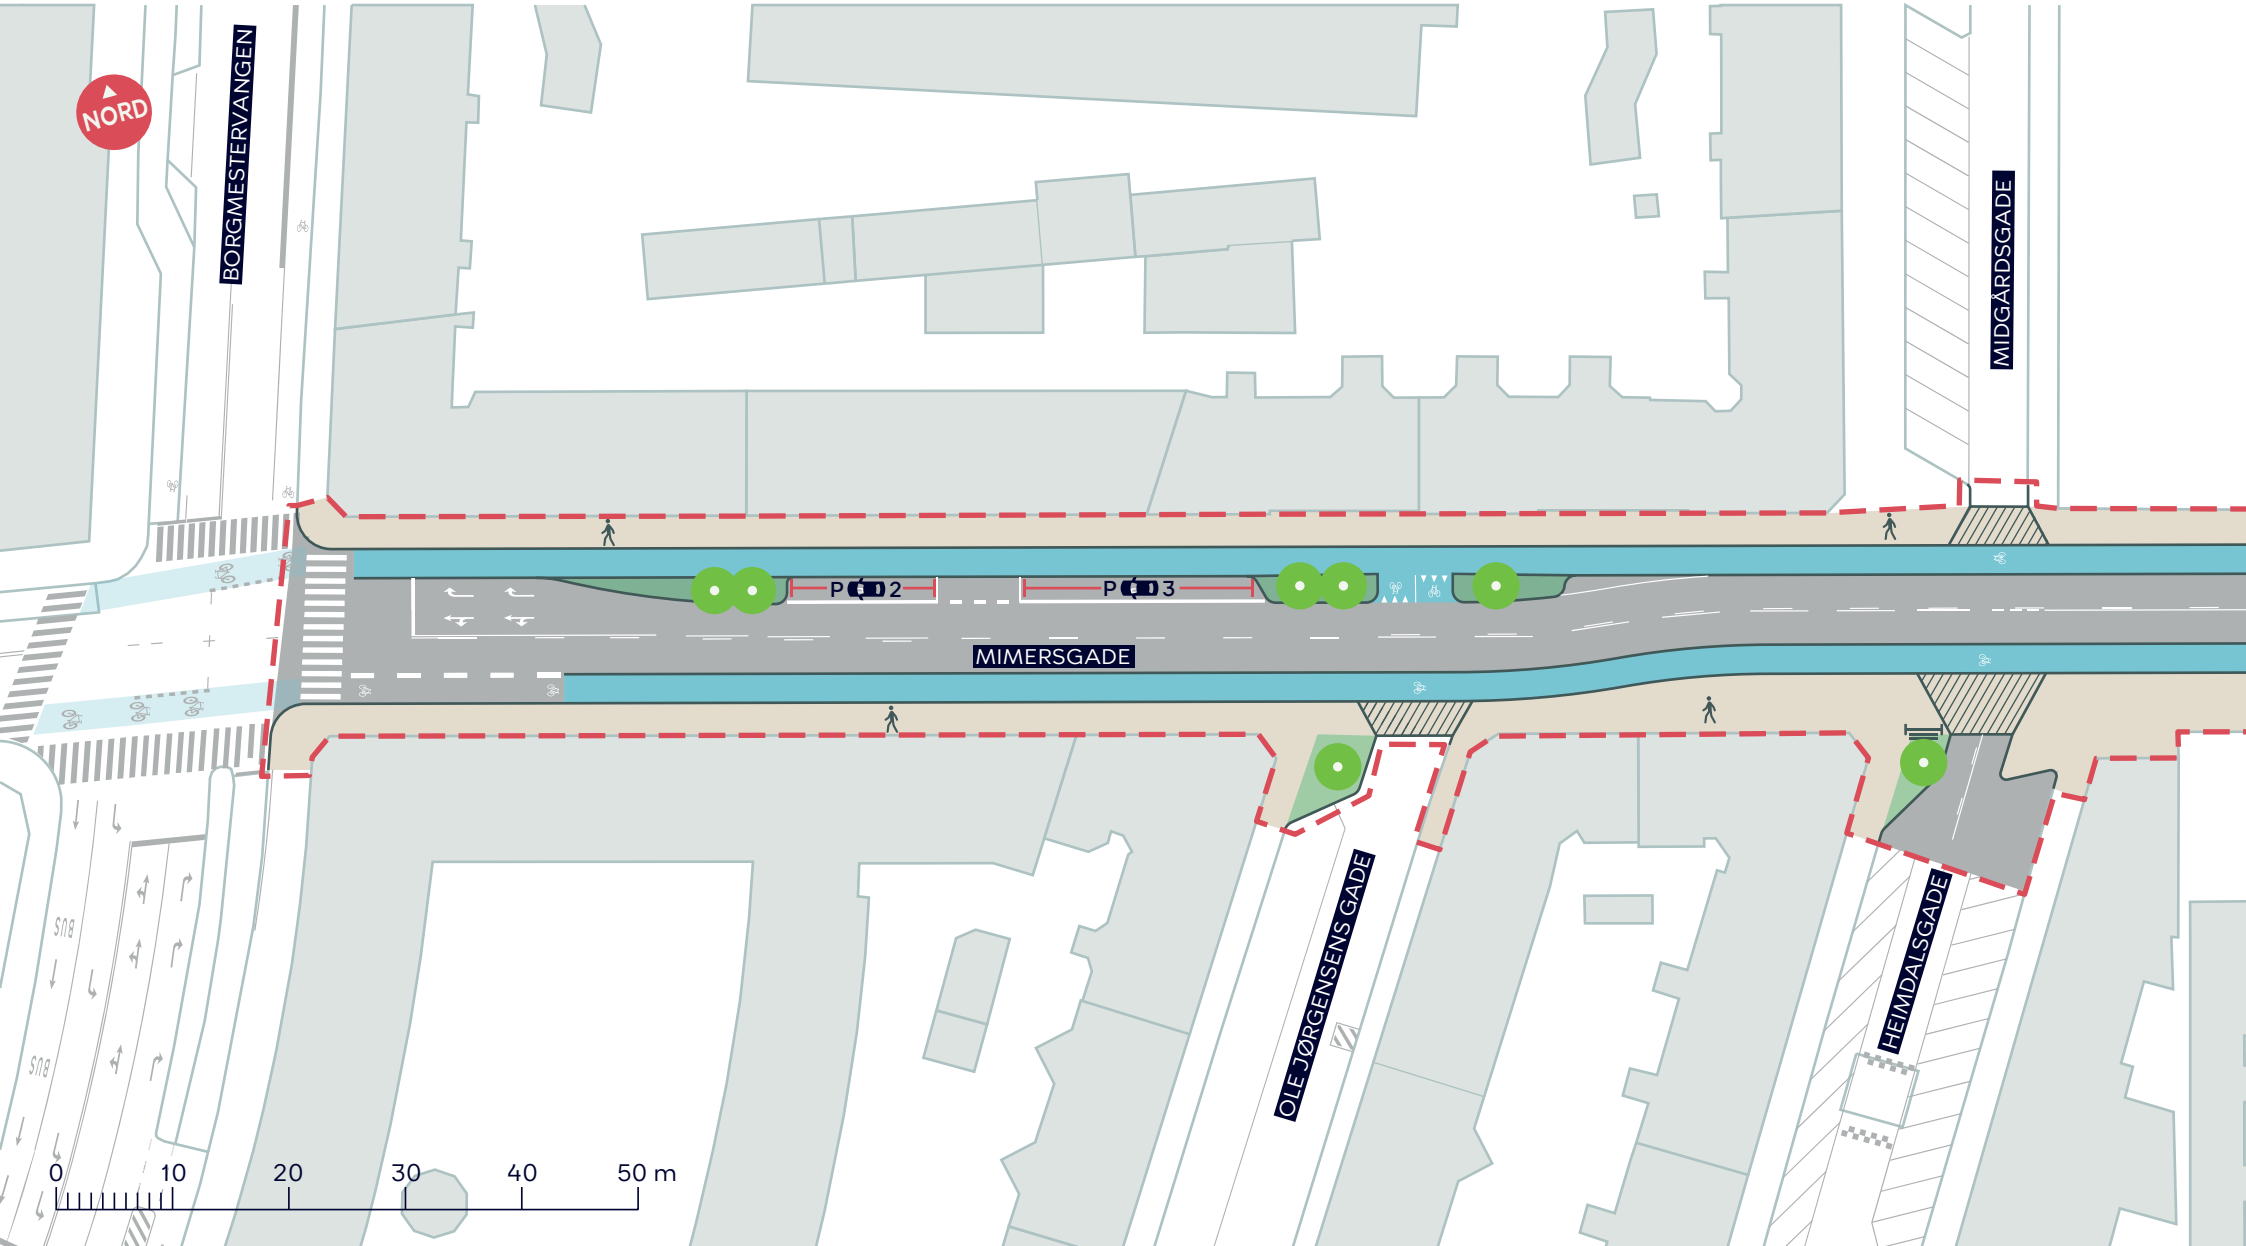

■ Cykelsti

Parkering, ialt 40-50pladser

MIMERSGADE, SIKKER SKOLEVEJ

Nørrebro

Dispositionsforslag

SAMLET BILAG 4

- - - Anlægsområde
- Nyt træ (ca.7 stk.)
- Fortov
- Cykelsti
- Overkørsel
- Plantebed
- Bænk
- Parkering, ca. 5 pladser

MIMERSGADE, SIKKER SKOLEVEJ

Nørrebro

Dispositionsforslag

BILAG 4A

NØRREBRORUTEN

SLEJPNERSGADE

HAMLETSGADE

BRAGESGADE

THE BLACK SQUARE

Hævet flade

MIMERSGADE

P 01

Hævet flade

P 02

--- Anlægsområde

//// Overkørsel