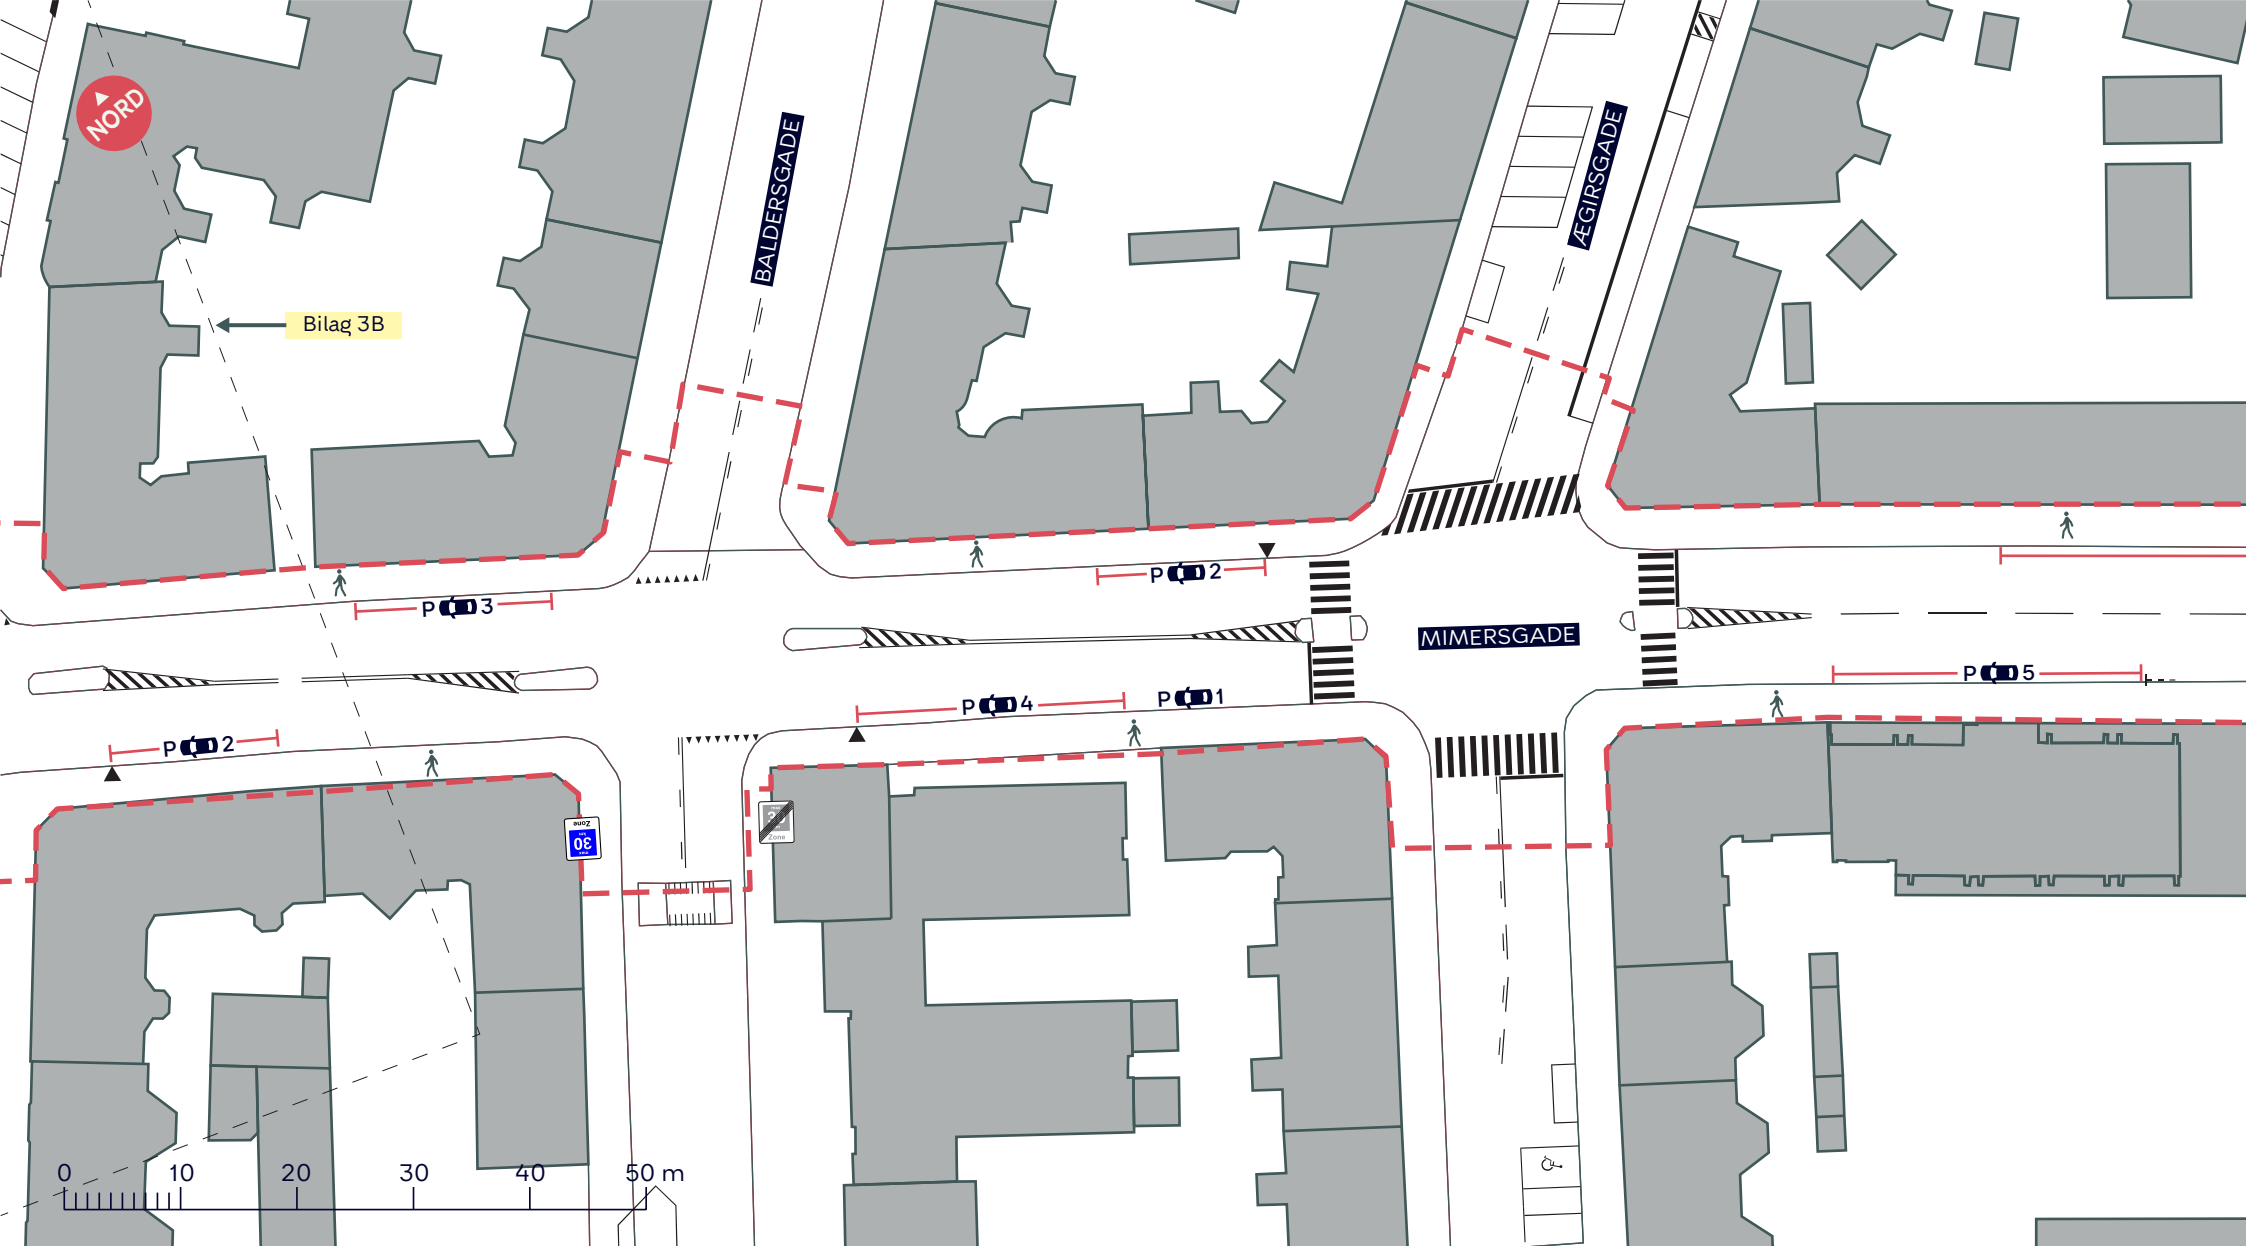

## MIMERSGADE, SIKKER SKOLEVEJ

*Nørrebro*

Eksisterende forhold

**SAMLET BILAG 3**

--- Anlægsområde

Eksisterende parkering, 7 pladser

## MIMERSGADE, SIKKER SKOLEVEJ

Nørrebro

Eksisterende forhold

BILAG 3A

--- Anlægsområde

Eksisterende parkering, 2 pladser

**MIMERSGADE, SIKKER SKOLEVEJ**

Nørrebro

Eksisterende forhold

**BILAG 3B**

--- Anlægsområde

Eksisterende parkering, 18 pladser

**MIMERSGADE, SIKKER SKOLEVEJ**

Nørrebro

Eksisterende forhold

**BILAG 3C**