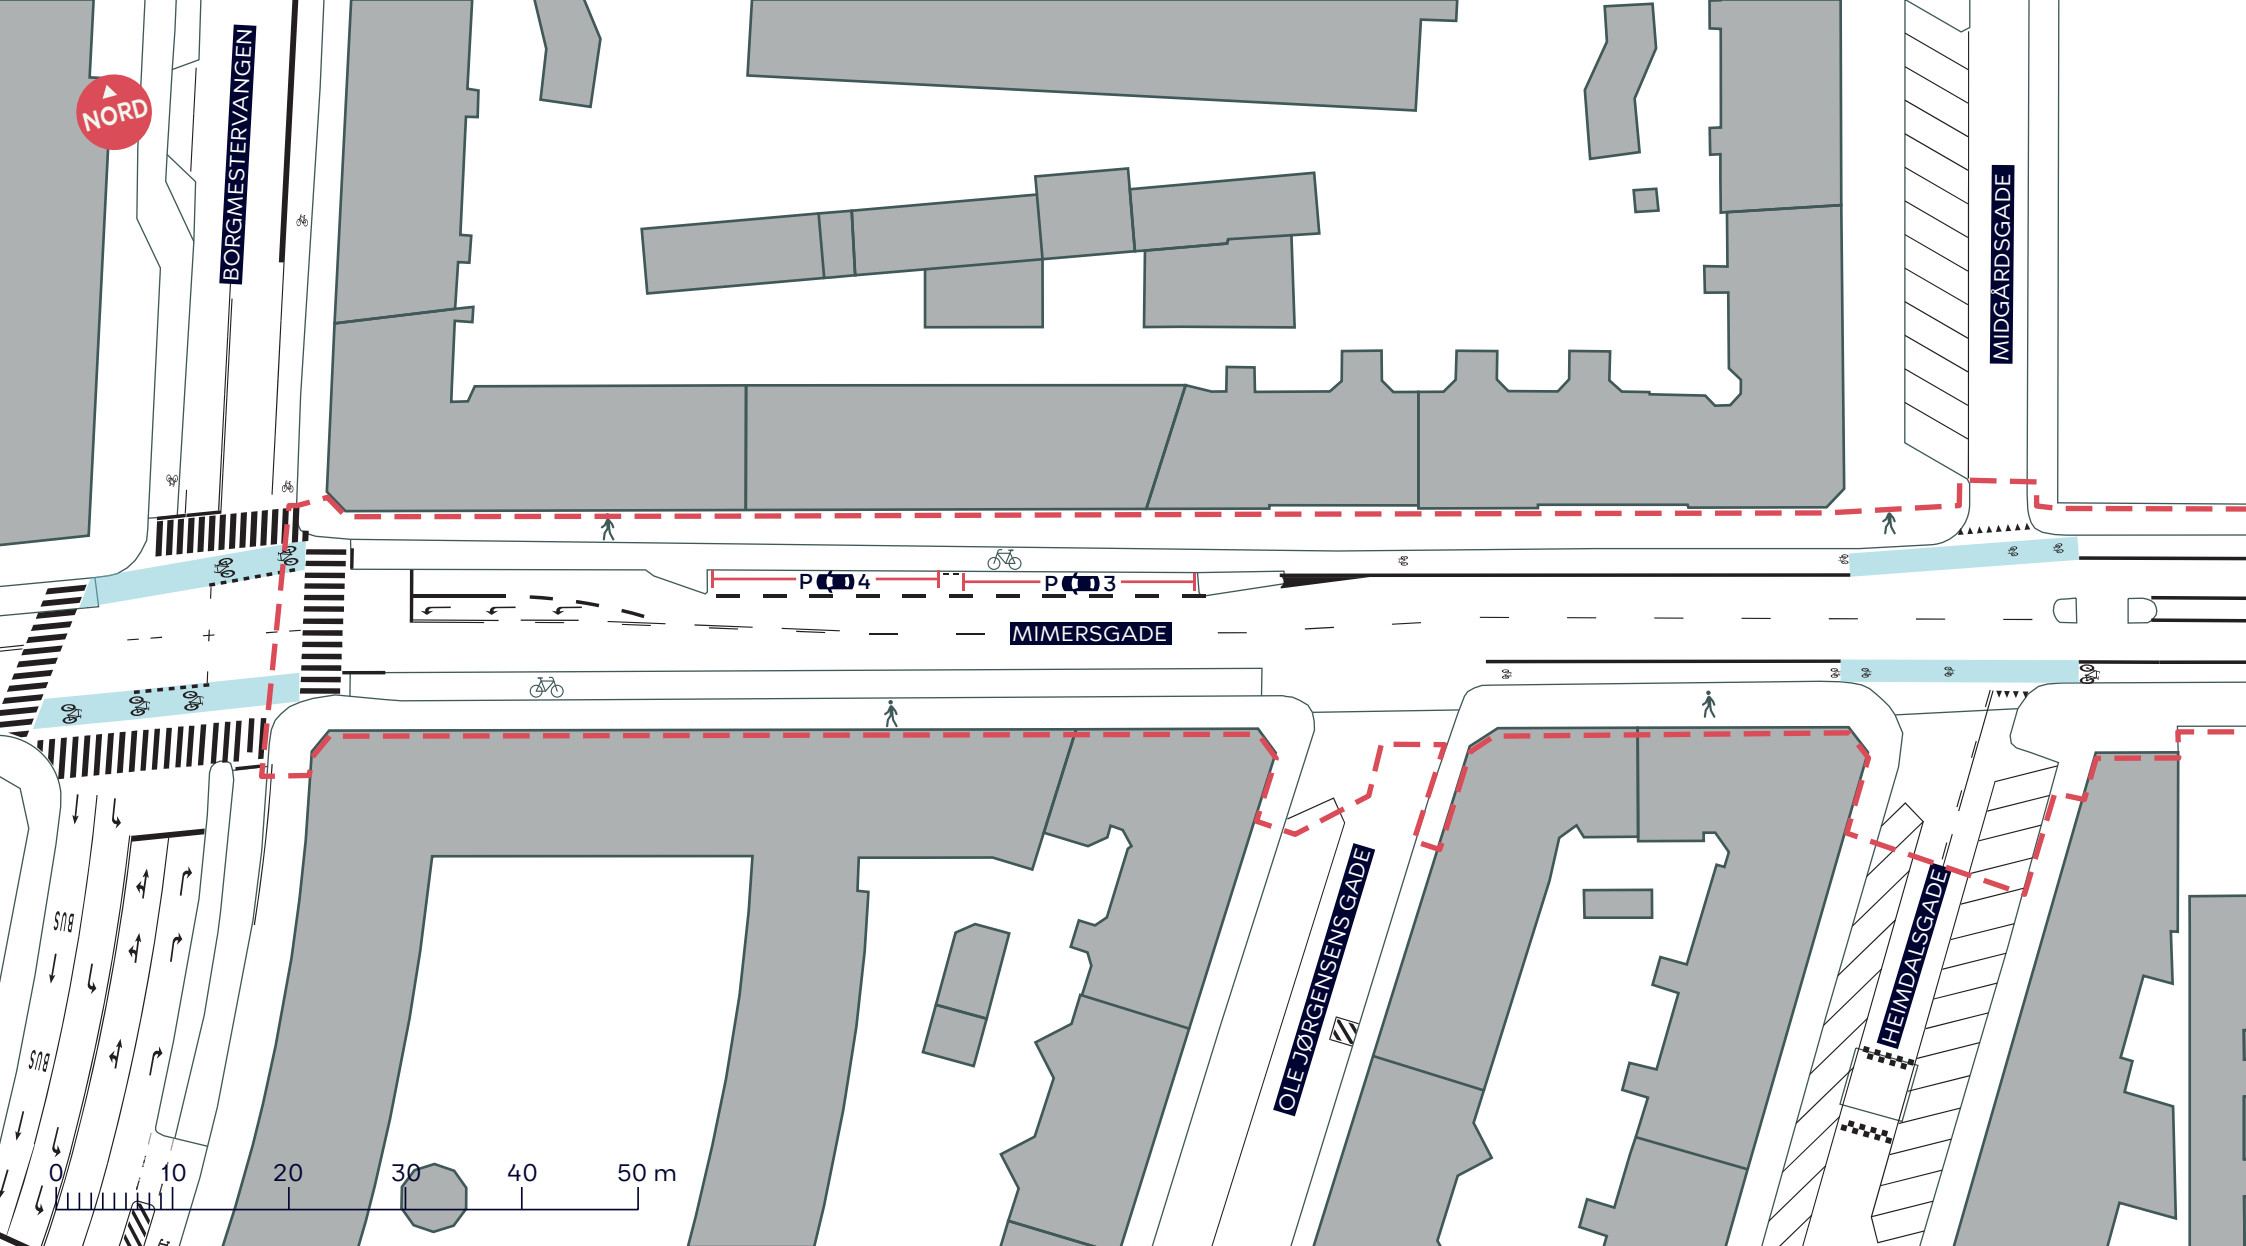

--- Anlægsområde

● Træ (ialt 5 stk.)

Eksisterende parkering, ialt 82 pladser

## MIMERSGADE, SIKKER SKOLEVEJ

*Nørrebro*

Eksisterende forhold

**SAMLET BILAG 3**

--- Anlægsområde

Eksisterende parkering, 7 pladser

## MIMERSGADE, SIKKER SKOLEVEJ

Nørrebro

Eksisterende forhold

BILAG 3A

--- Anlægsområde

Eksisterende parkering, 2 pladser

**MIMERSGADE, SIKKER SKOLEVEJ**

Nørrebro

--- Anlægsområde

● Træ (5 stk.)

Eksisterende parkering, 36 pladser