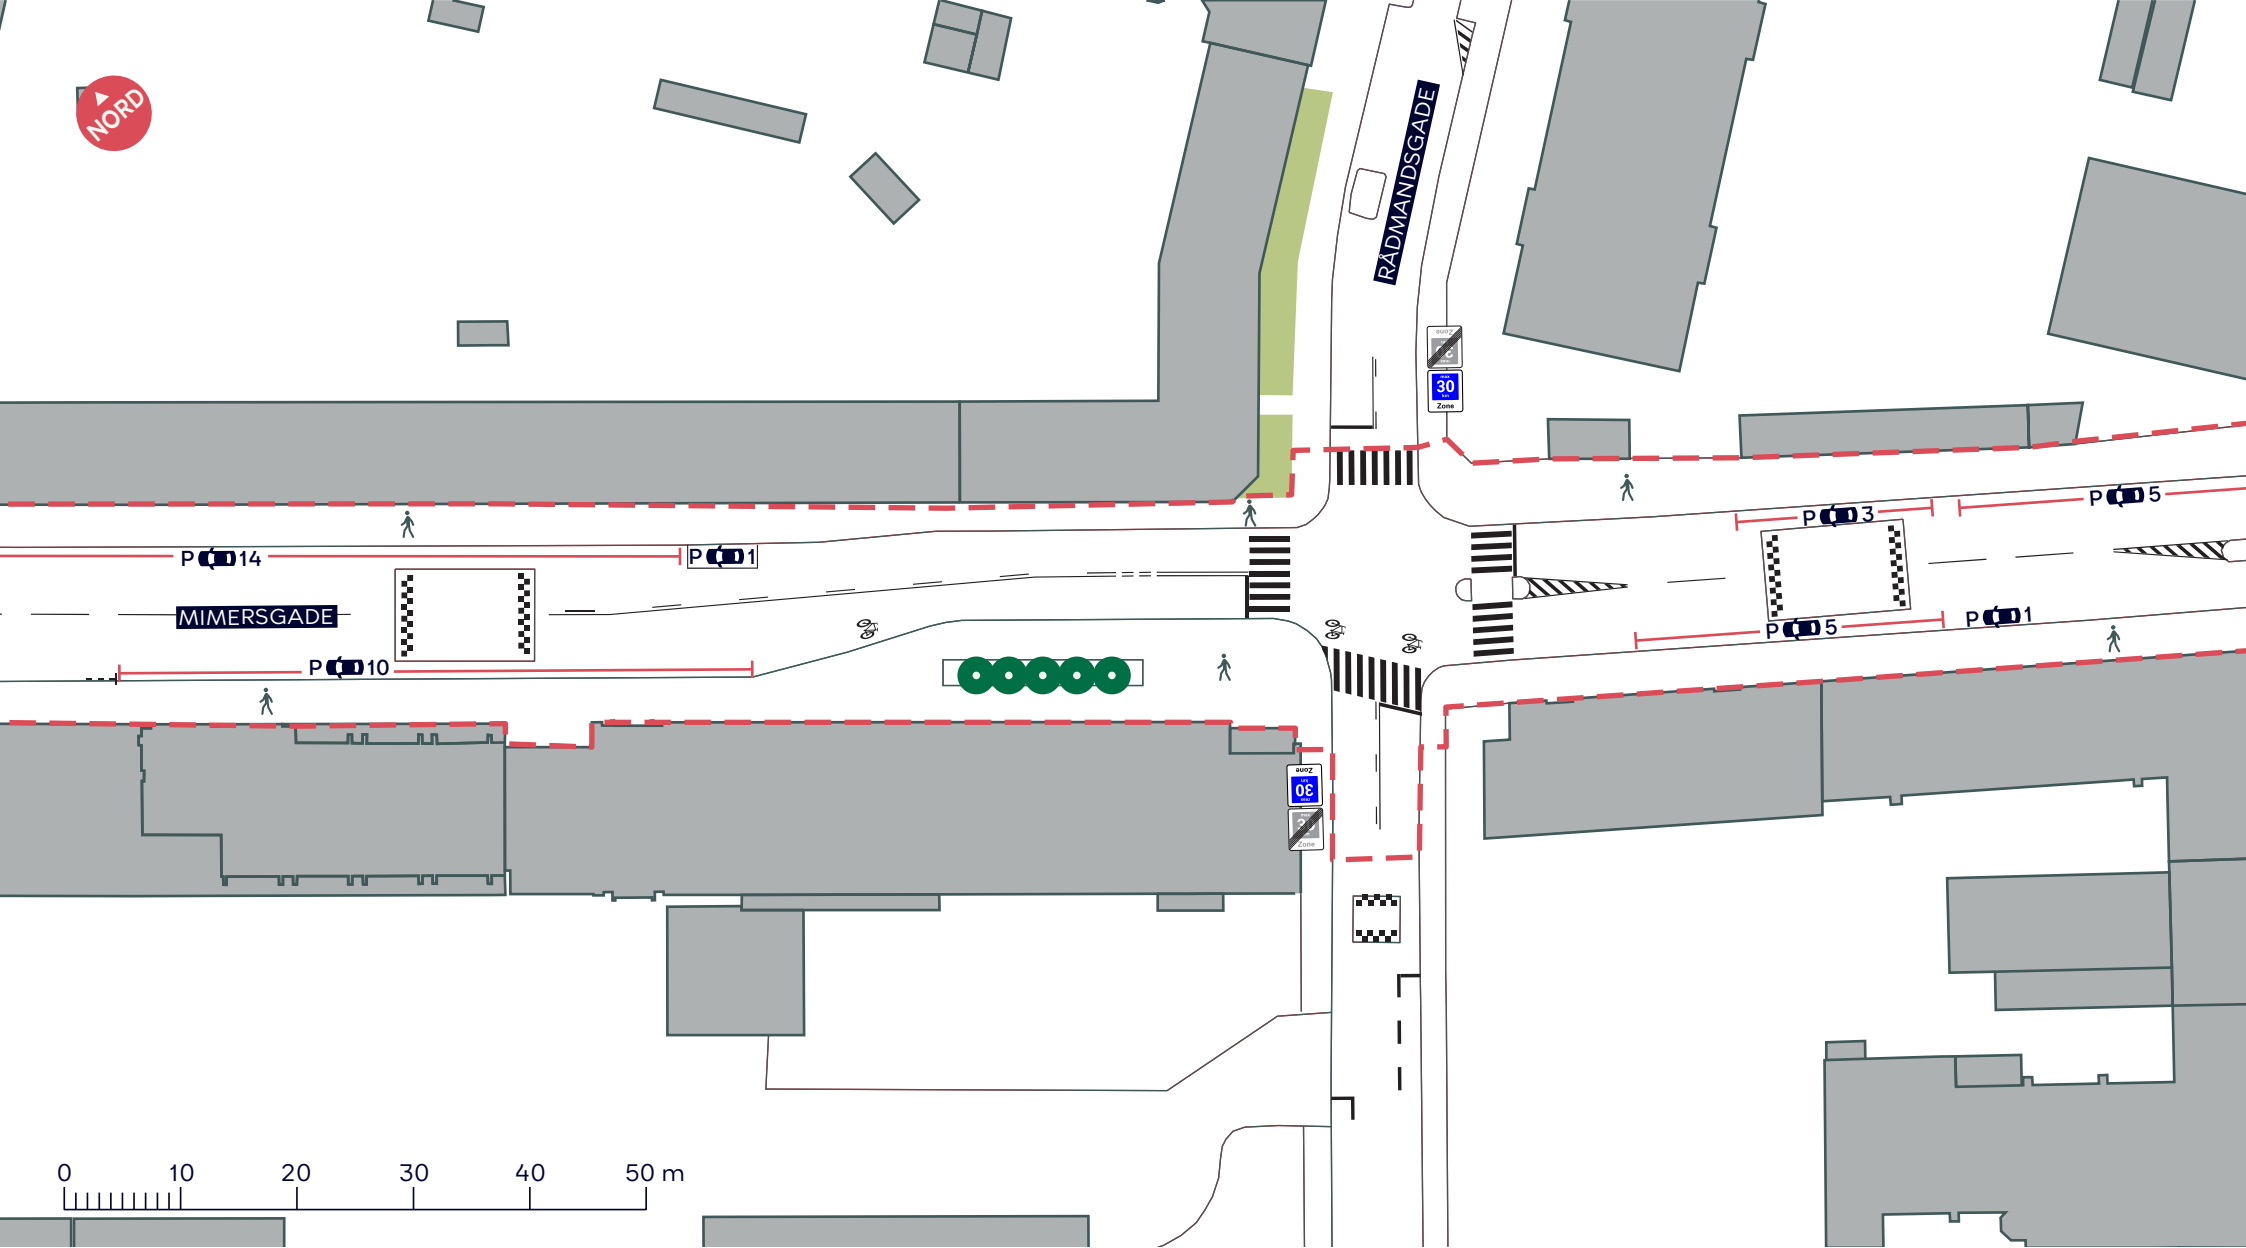

Eksisterende forhold

**BILAG 3B**

--- Anlægsområde

Eksisterende parkering, 18 pladser

**MIMERSGADE, SIKKER SKOLEVEJ**

Nørrebro

Eksisterende forhold

**BILAG 3C**