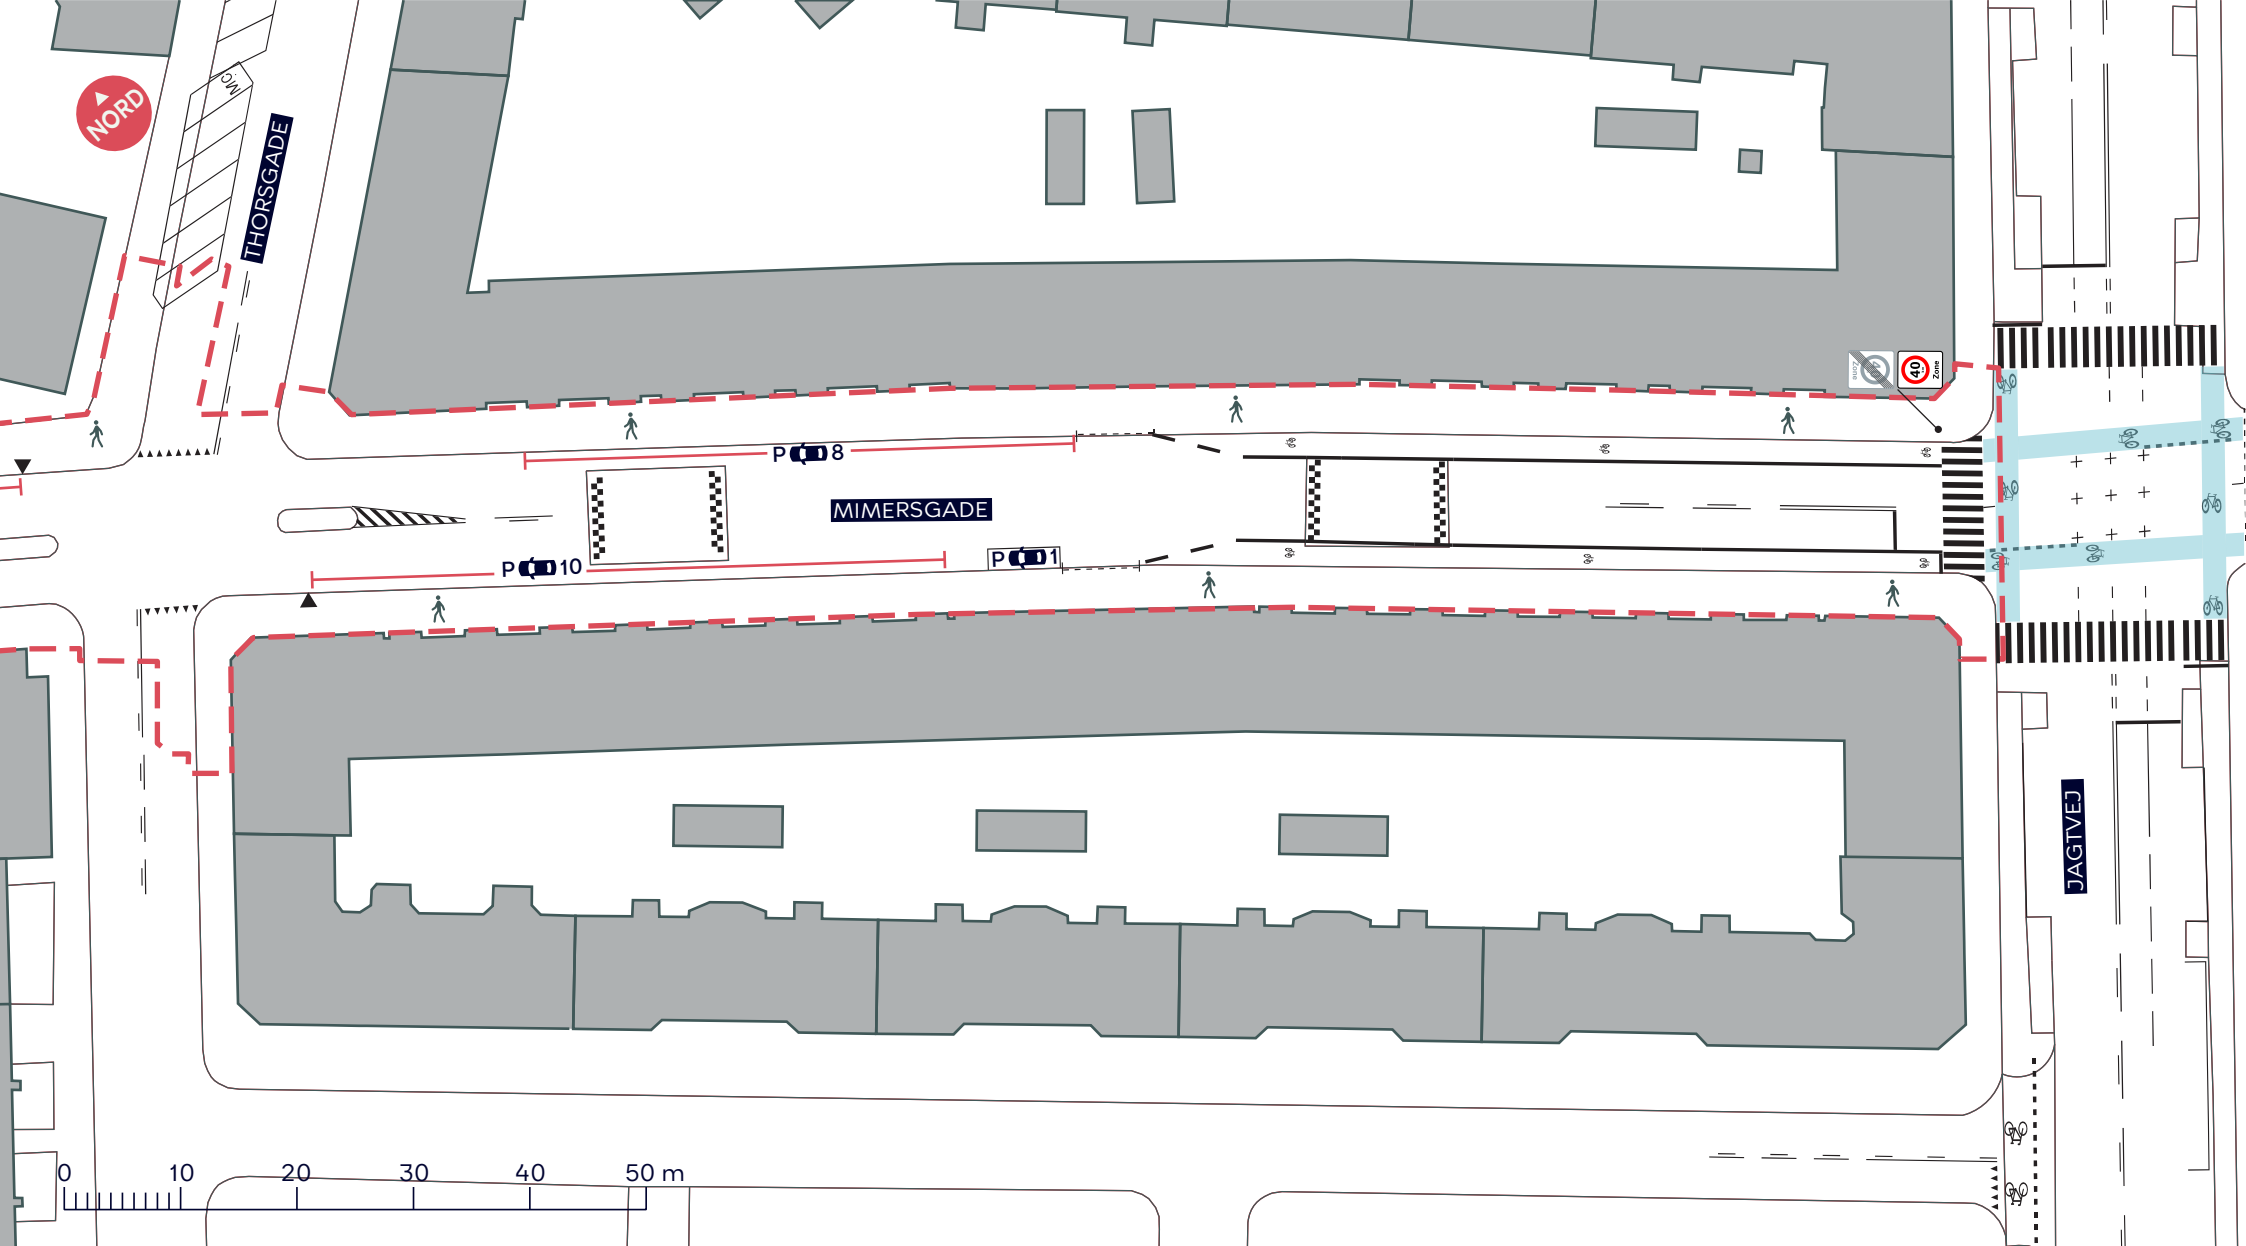

Eksisterende forhold

**BILAG 3B**

--- Anlægsområde

Eksisterende parkering, 18 pladser

**MIMERSGADE, SIKKER SKOLEVEJ**

Nørrebro

Eksisterende forhold

**BILAG 3C**

--- Anlægsområde

● Træ (5 stk.)

Eksisterende parkering, 36 pladser

## MIMERSGADE, SIKKER SKOLEVEJ

Nørrebro

Eksisterende forhold

BILAG 3D

--- Anlægsområde

Eksisterende parkering, 19 pladser