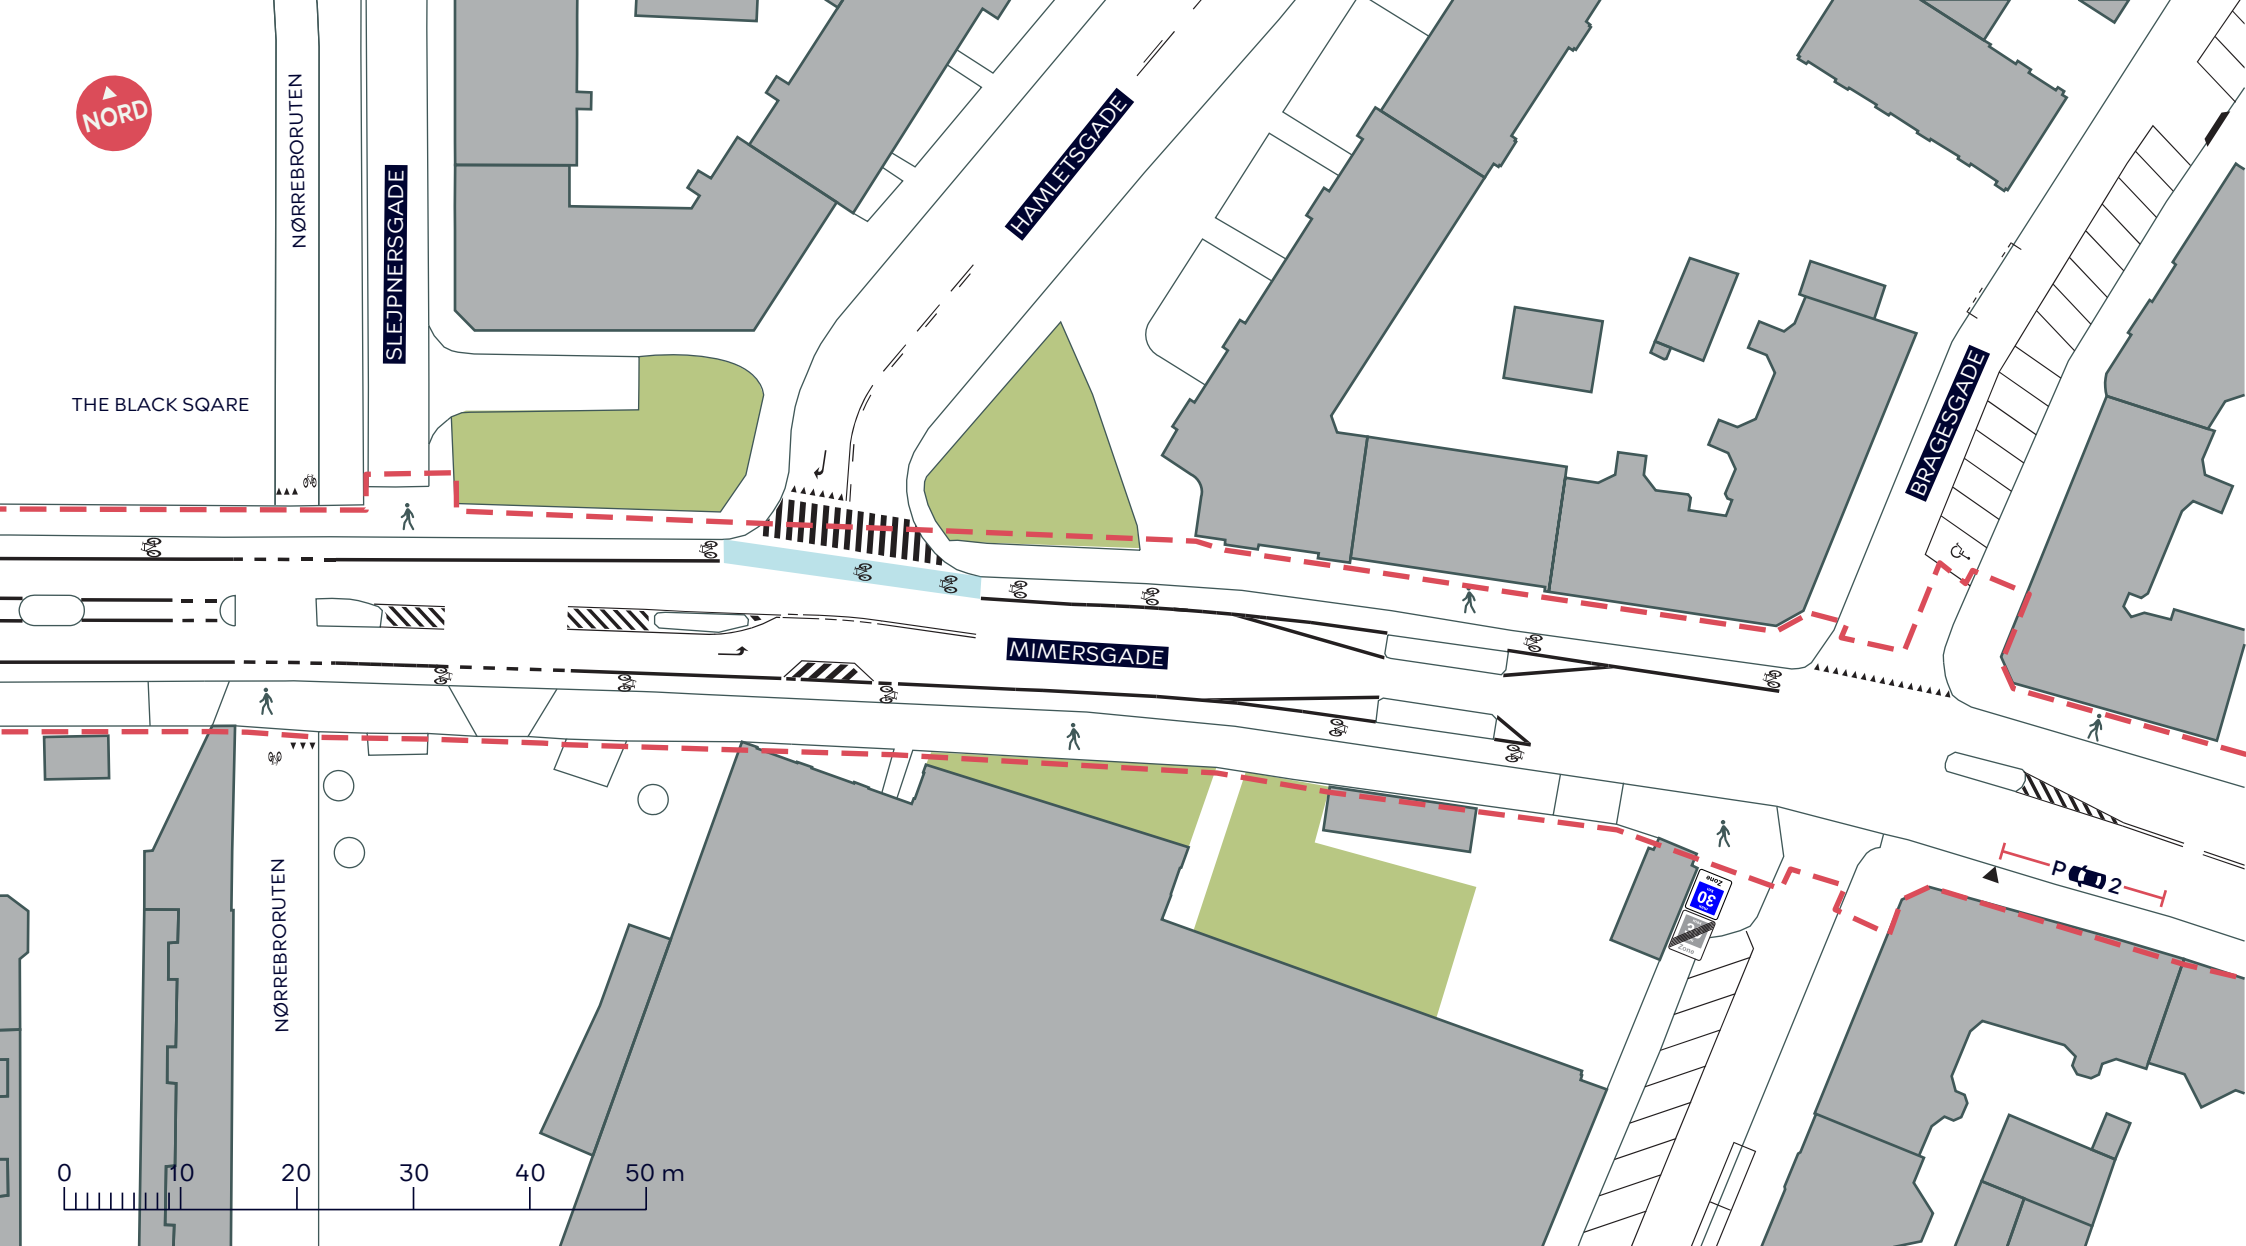

## MIMERSGADE, SIKKER SKOLEVEJ

*Nørrebro*

Eksisterende forhold

**SAMLET BILAG 3**

--- Anlægsområde

Eksisterende parkering, 7 pladser

## MIMERSGADE, SIKKER SKOLEVEJ

Nørrebro

Eksisterende forhold

BILAG 3A

--- Anlægsområde

Eksisterende parkering, 2 pladser

**MIMERSGADE, SIKKER SKOLEVEJ**

Nørrebro

Eksisterende forhold

**BILAG 3B**

--- Anlægsområde

Eksisterende parkering, 18 pladser

**MIMERSGADE, SIKKER SKOLEVEJ**

Nørrebro

Eksisterende forhold

**BILAG 3C**

--- Anlægsområde

● Træ (5 stk.)

Eksisterende parkering, 36 pladser