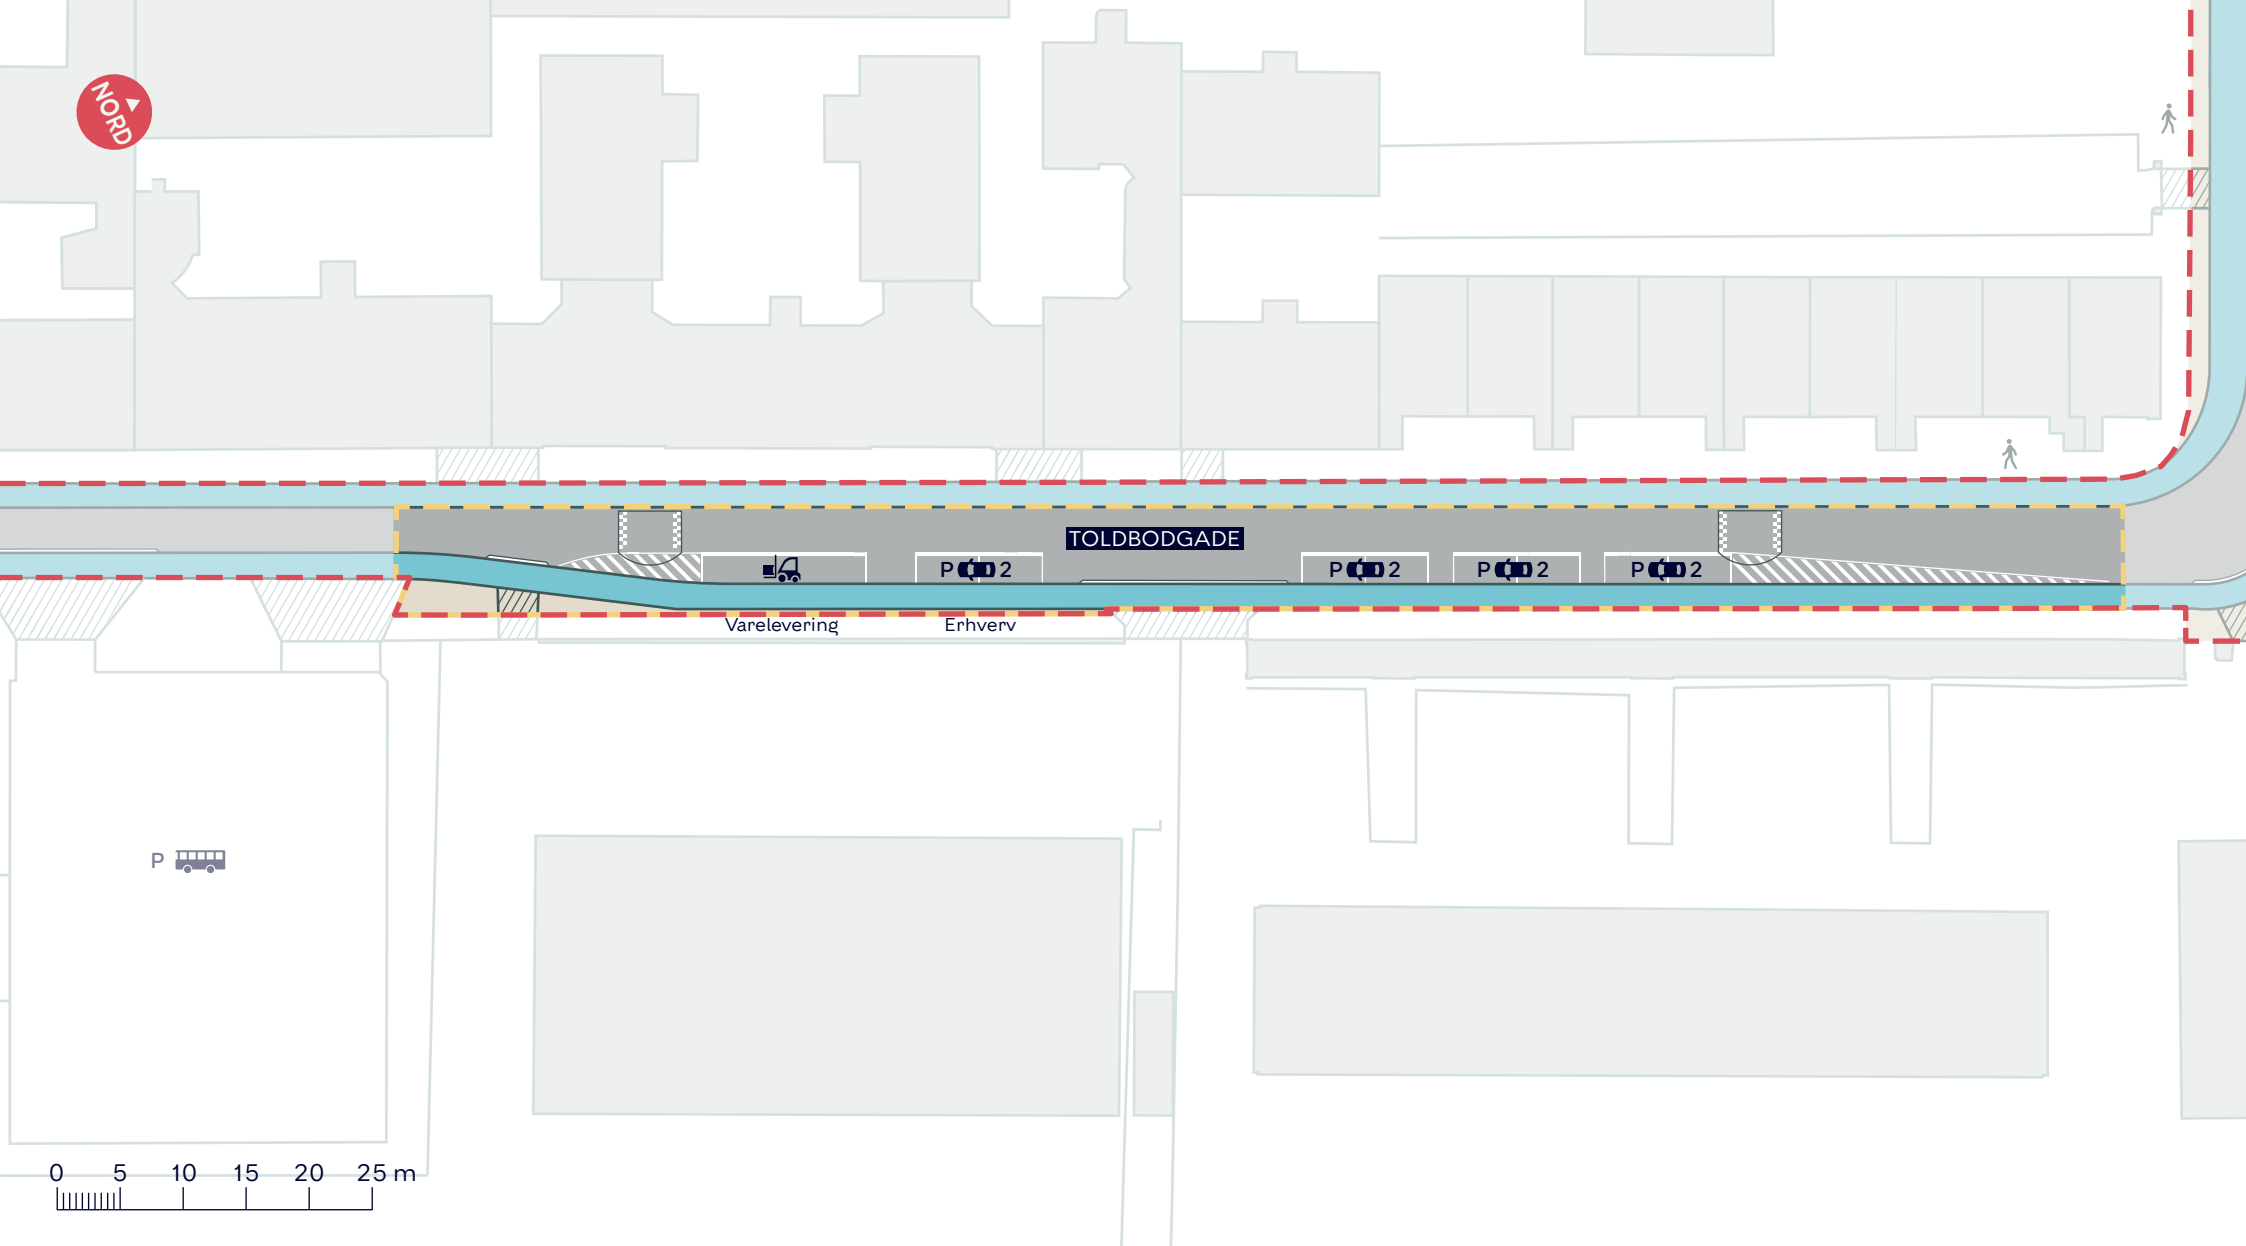

NORD

- - - Anlægsområde
 - Cykelsti
 - Fortov
 - //// Overkørsel
 - ///// Eksisterende overkørsel
- - - Politisk råderum

TOLBODGADE
Indre By
Politisk råderum
BILAG 6A

NORD

- - - Anlægsområde
- - - Politisk råderum
- Cykelsti
- Fortov
- Overkørsel
- Eksisterende overkørsel

TOLDBODGADE
Indre By
Politisk råderum
BILAG 6B