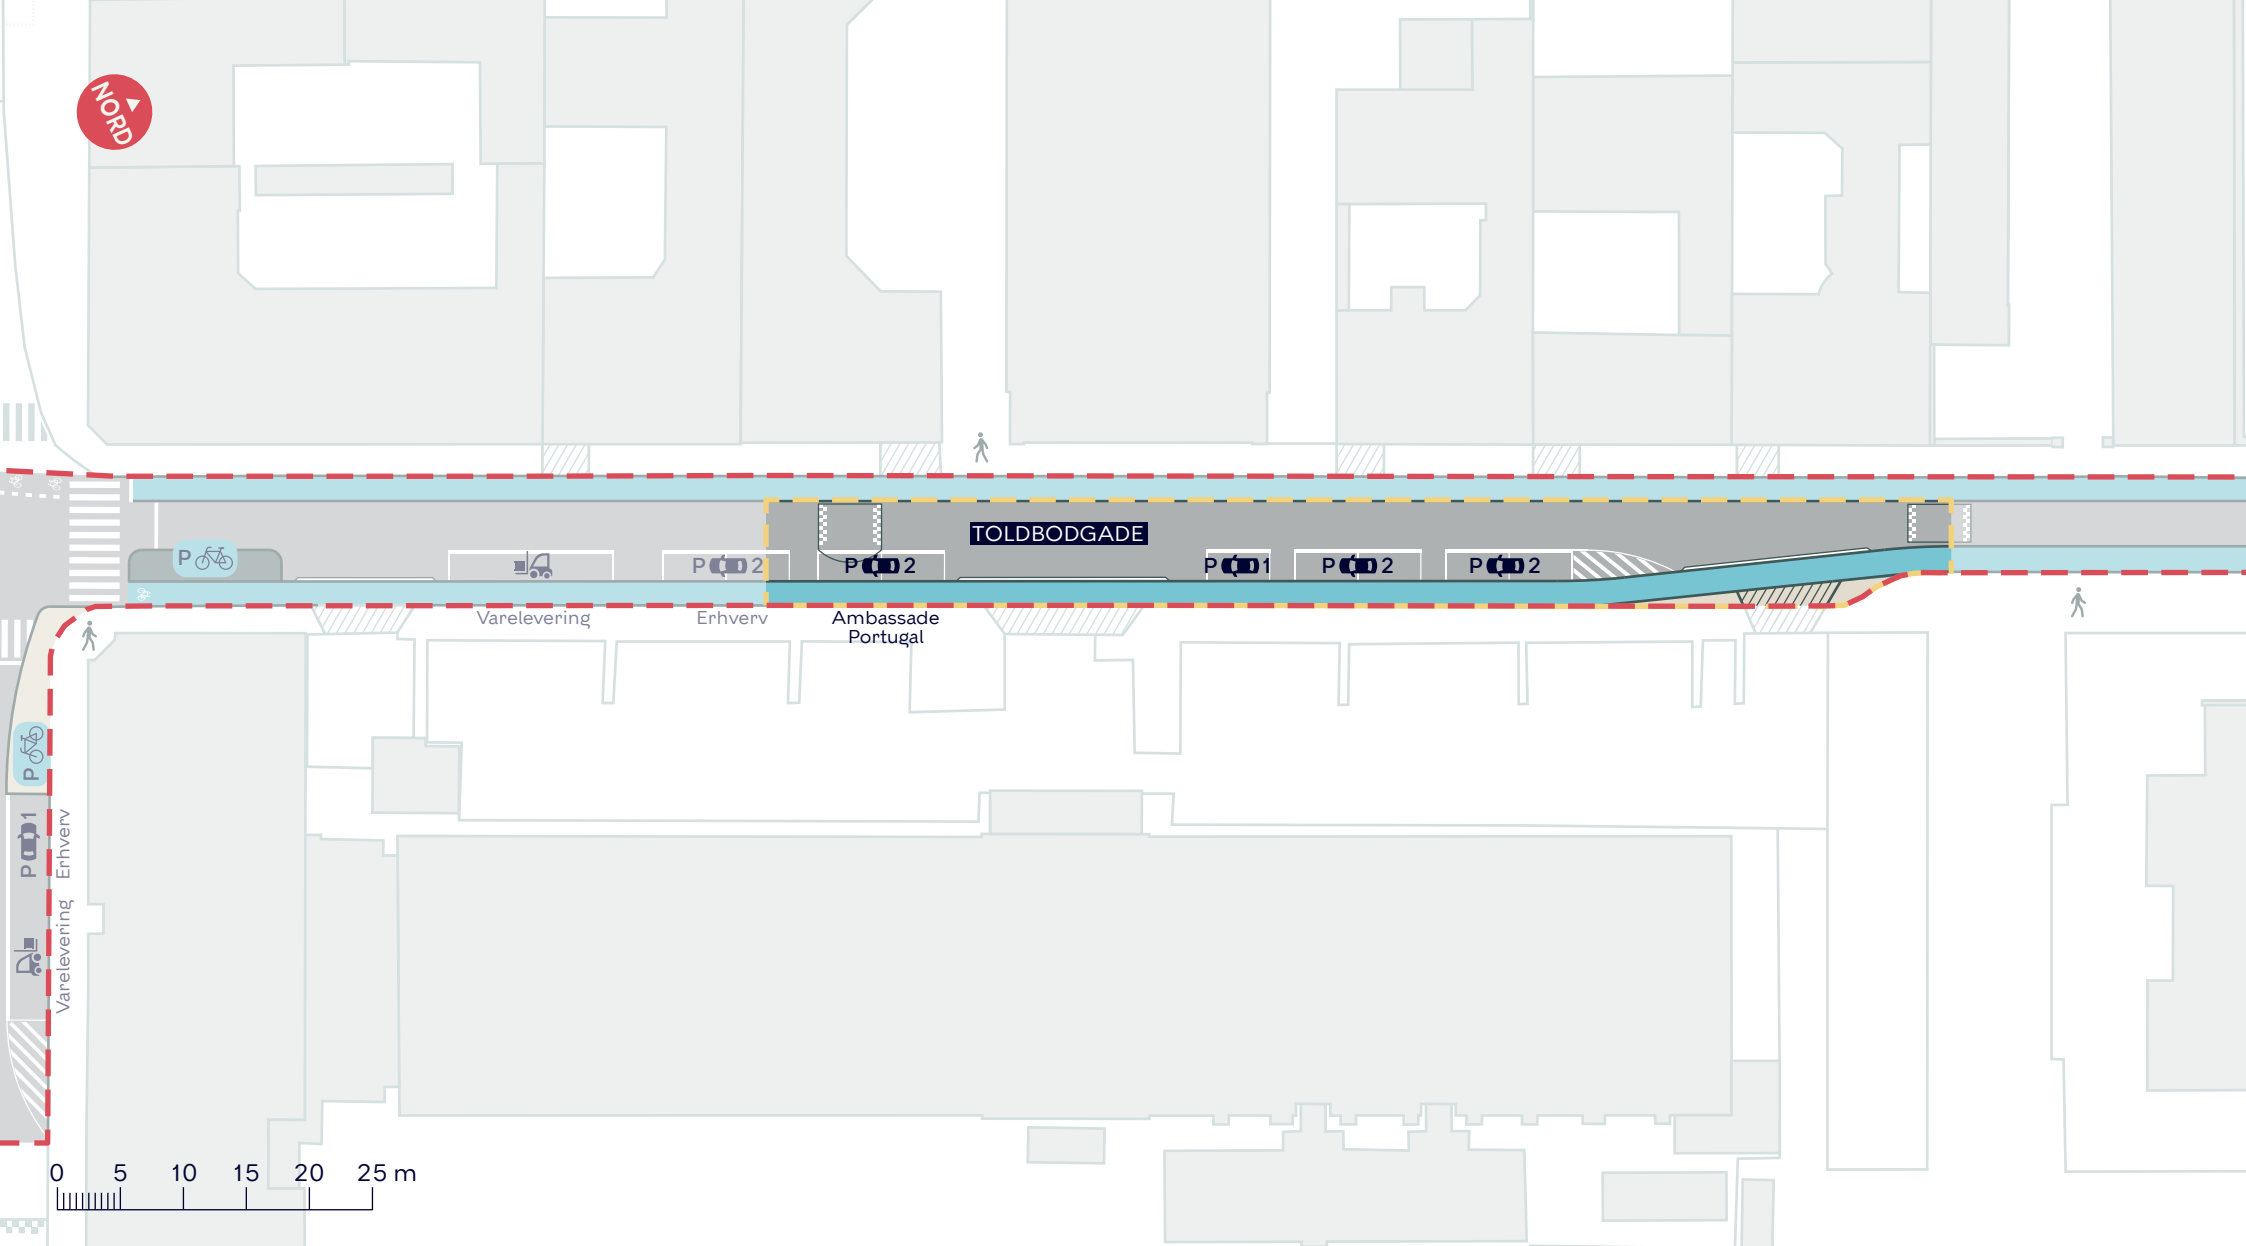

NORD

- - - Anlægsområde
 - Cykelsti
 - Fortov
 - //// Overkørsel
 - ///// Eksisterende overkørsel
- - - Politisk råderum

TOLBODGADE
Indre By
Politisk råderum
BILAG 6A

NORD

- - - Anlægsområde
- - - Politisk råderum
- Cykelsti
- Fortov
- Overkørsel
- Eksisterende overkørsel

TOLDBODGADE
Indre By
Politisk råderum
BILAG 6B