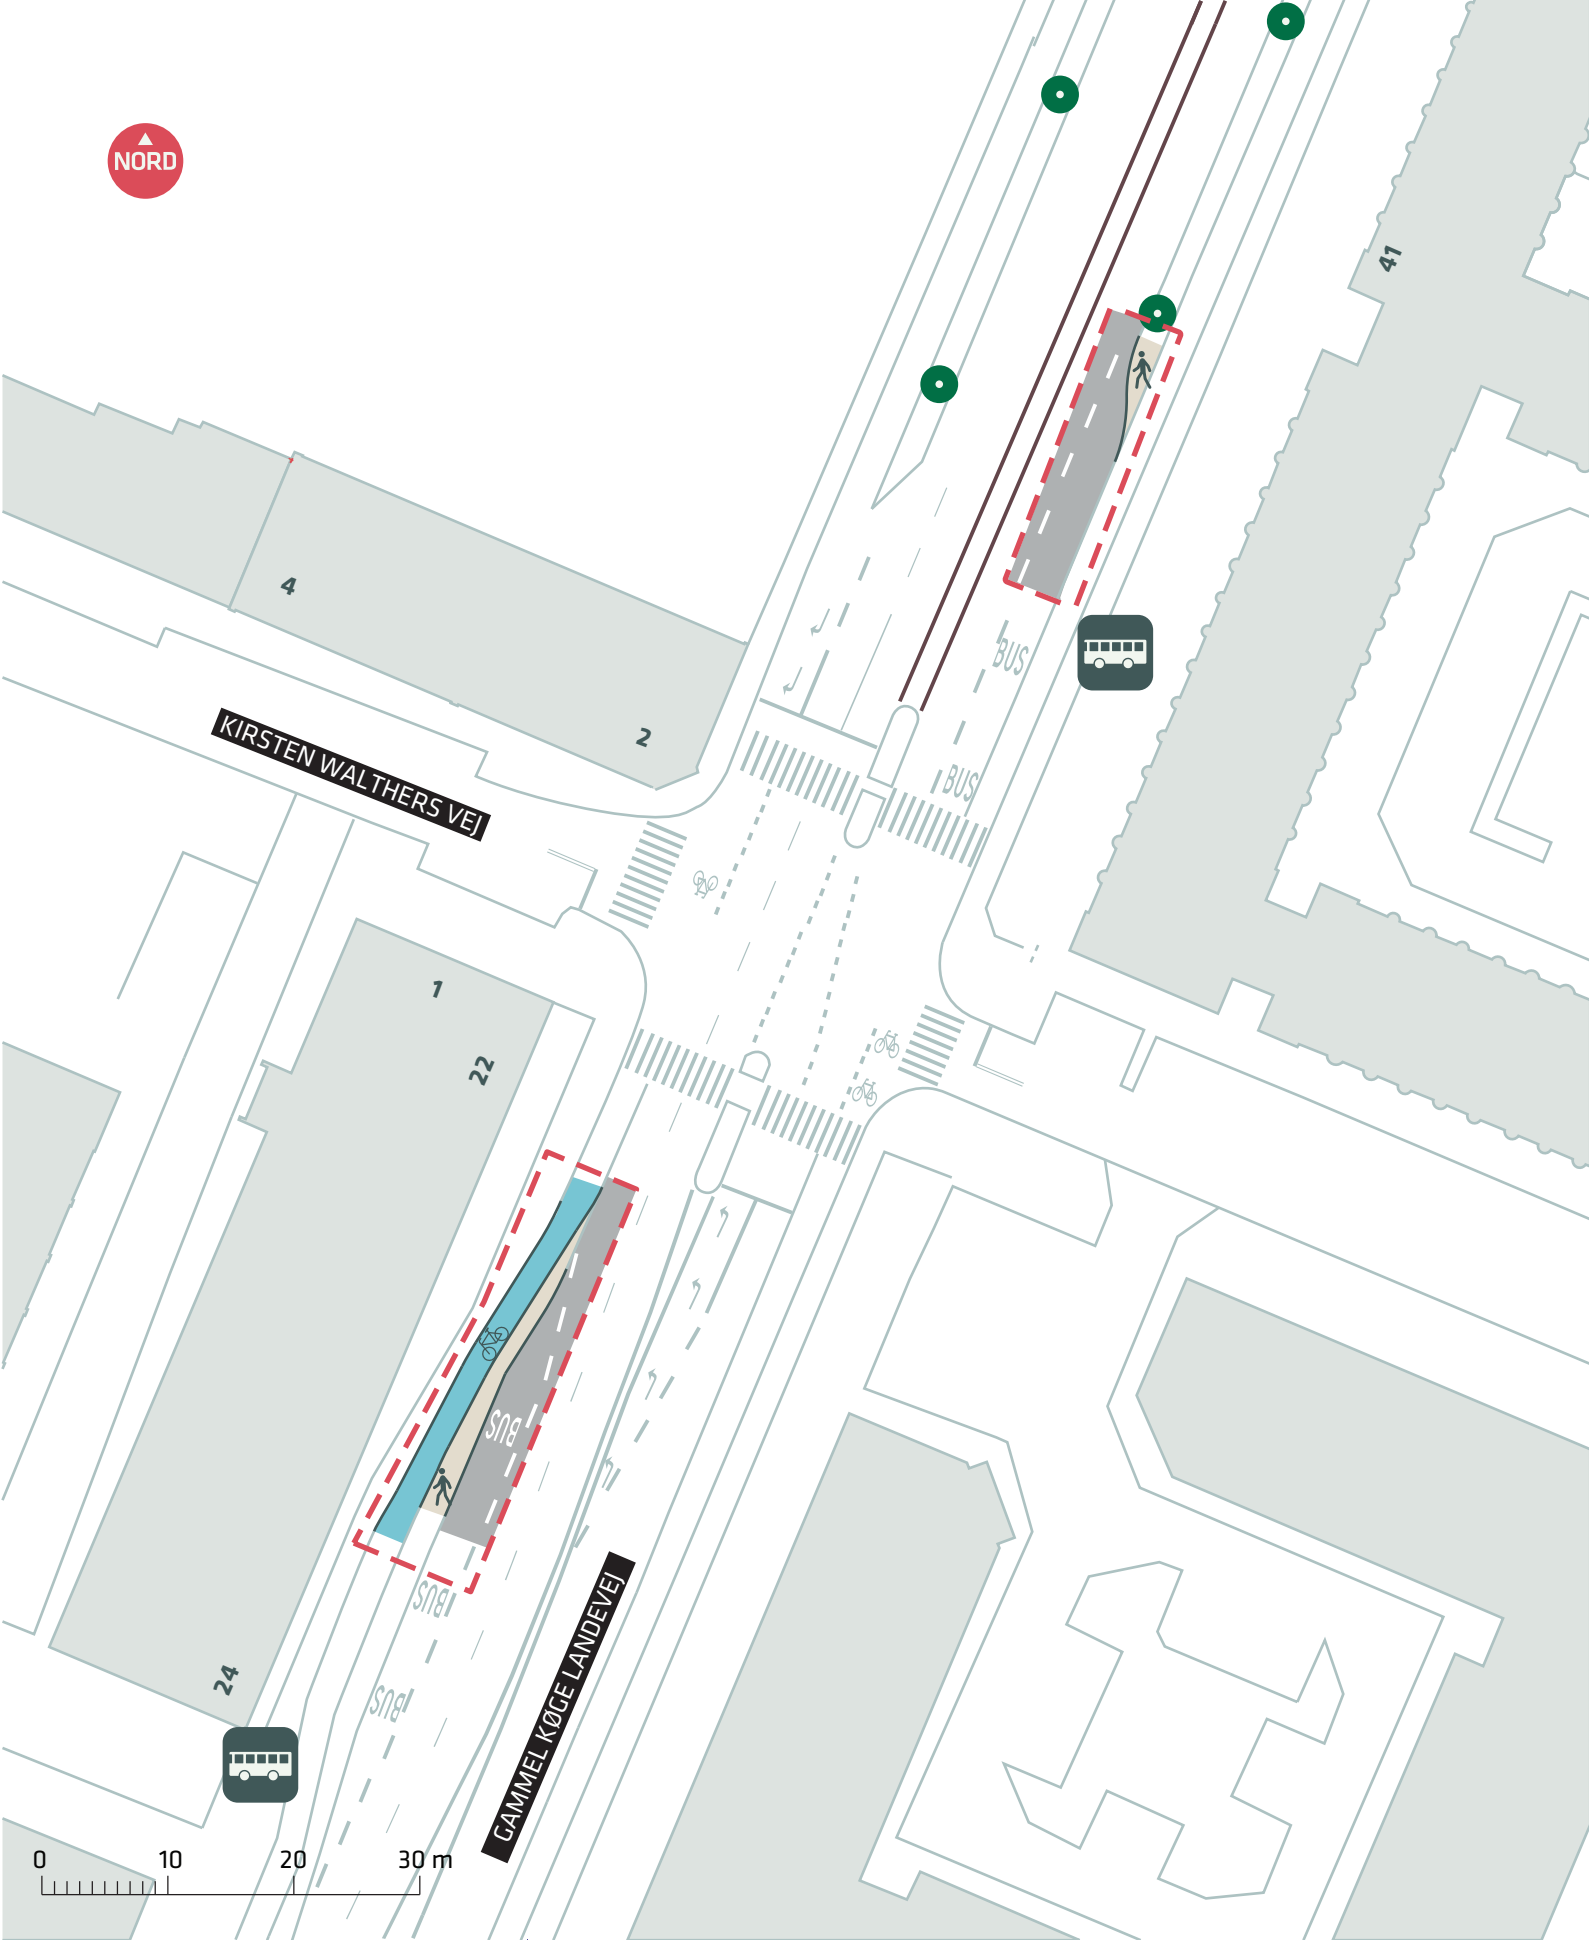

--- Anlægsområde

26

28

30

GAMMEL KØGE LANDEVEJ

ELLEBJERGVEJ

BUS

BUS

BUS

BUS

--- Anlægsområde

**BUSNET 2019**  
Ellebjergvej (Gammel Køge Landevej)

Projektforslag

**Bilag 4B**

--- Anlægsområde

--- Anlægsområde

- - - Anlægsområde
- ⊙ Træ fældes

**BUSNET 2019**  
 Vesterbrogade  
 Projektforslag  
**Bilag 4E**

KÜCHLERSGADE

VESTERFÆLLEDEJ

EIDERSTEDGADE

--- Anlægsområde

**BUSNET 2019**  
 Vesterfælledvej  
 Projektforslag  
**Bilag 4F**

--- Anlægsområde

**BUSNET 2019**  
Trianglen (Østerbrogade)

Projektorslag  
**Bilag 4C**