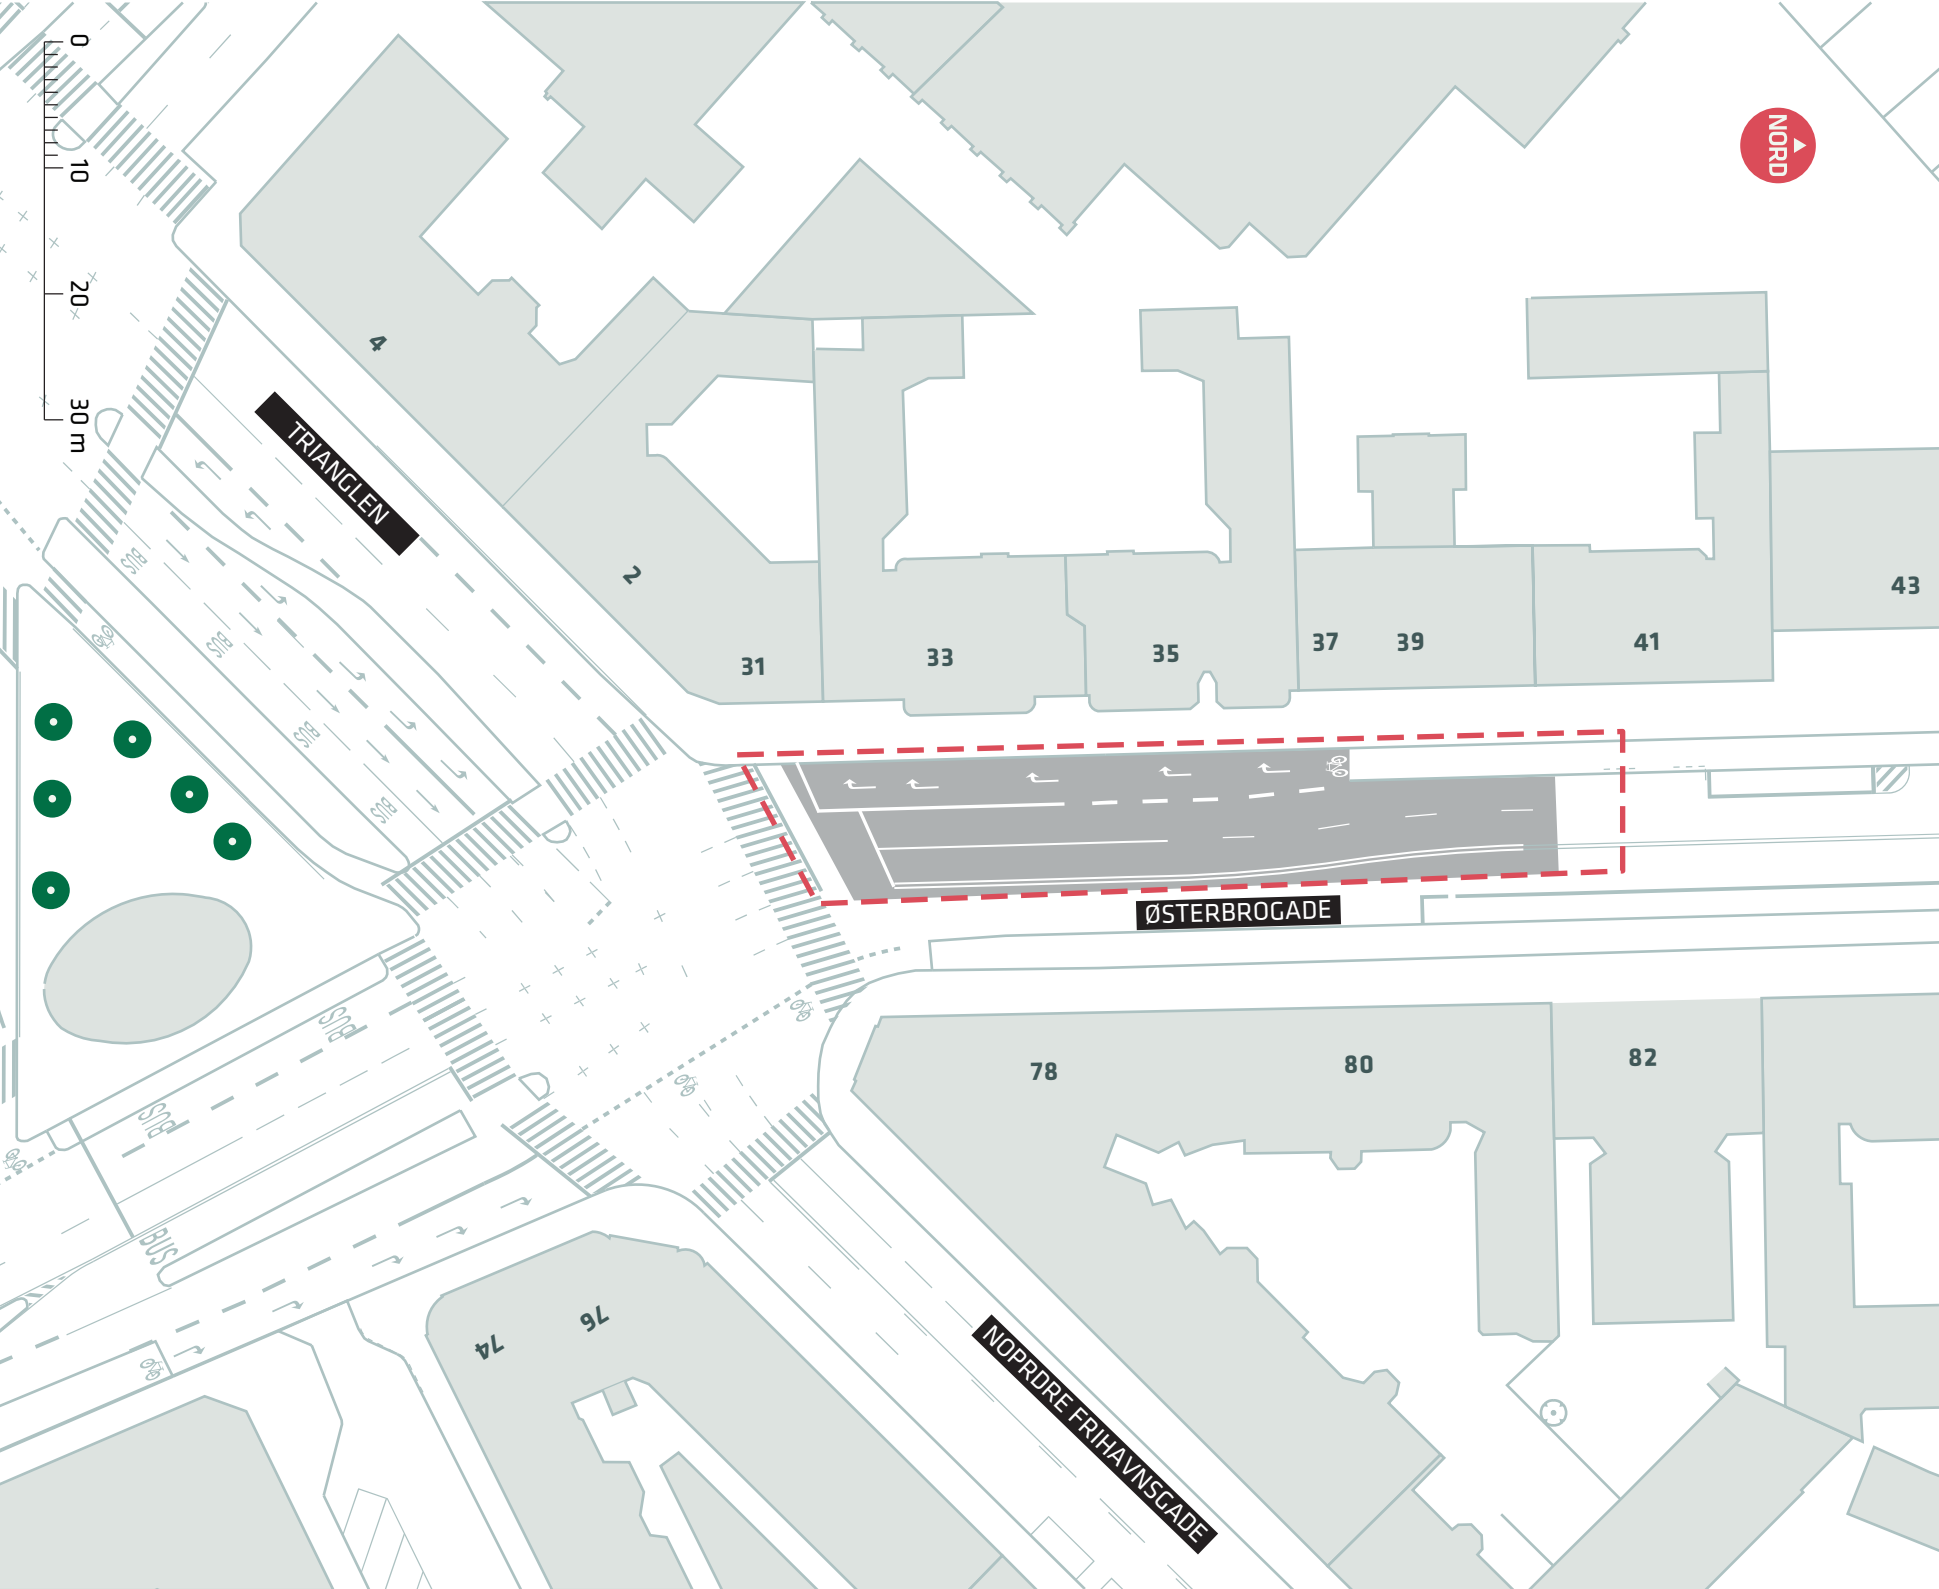

BUS

BUS

--- Anlægsområde

**BUSNET 2019**  
Ellebjergvej (Gammel Køge Landevej)

Projektforslag

**Bilag 4B**

--- Anlægsområde

--- Anlægsområde

- - - Anlægsområde
- ⊙ Træ fældes

**BUSNET 2019**  
 Vesterbrogade  
 Projektforslag  
**Bilag 4E**

KÜCHLERSGADE

VESTERFÆLLEDEJ

EIDERSTEDGADE

--- Anlægsområde

**BUSNET 2019**  
 Vesterfælledvej  
 Projektforslag  
**Bilag 4F**

--- Anlægsområde

**BUSNET 2019**  
Trianglen (Østerbrogade)

Projektorslag  
**Bilag 4C**