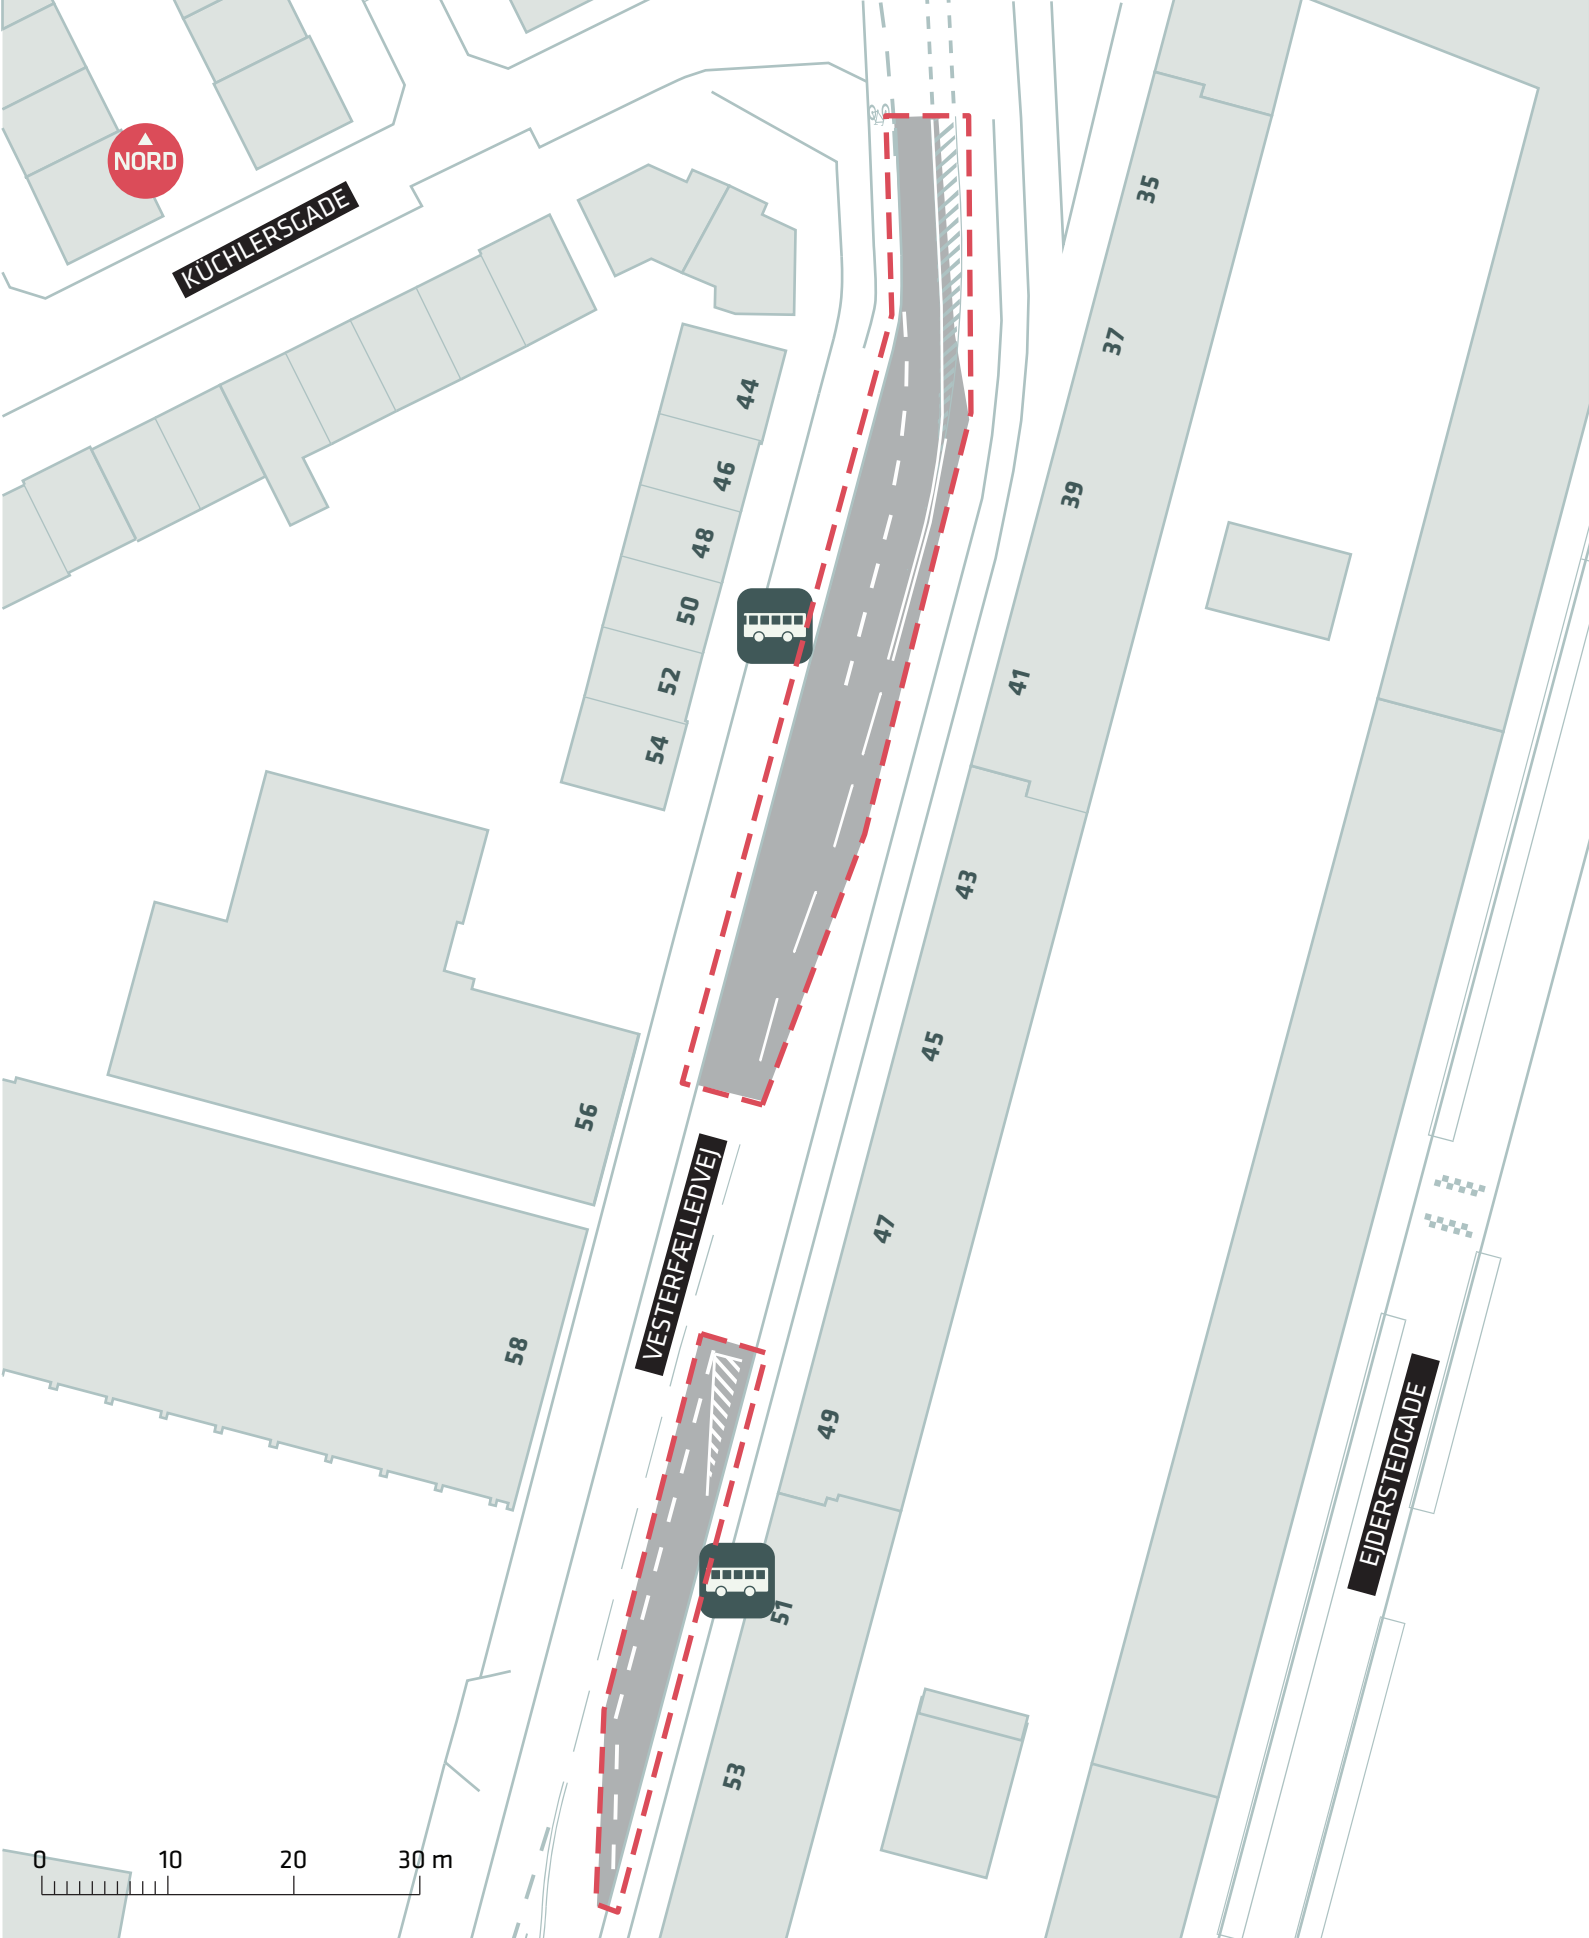

--- Anlægsområde

26

28

30

GAMMEL KØGE LANDEVEJ

ELLEBJERGVEJ

BUS

BUS

BUS

BUS

--- Anlægsområde

**BUSNET 2019**  
Ellebjergvej (Gammel Køge Landevej)

Projektforslag

**Bilag 4B**

--- Anlægsområde

--- Anlægsområde

- - - Anlægsområde
- ⊙ Træ fældes

**BUSNET 2019**  
 Vesterbrogade  
 Projektforslag  
**Bilag 4E**

KÜCHLERSGADE

VESTERFÆLLEDEJ

EIDERSTEDGADE

--- Anlægsområde

**BUSNET 2019**  
 Vesterfælledvej  
 Projektforslag  
**Bilag 4F**

--- Anlægsområde

**BUSNET 2019**  
Trianglen (Østerbrogade)

Projektorslag  
**Bilag 4C**