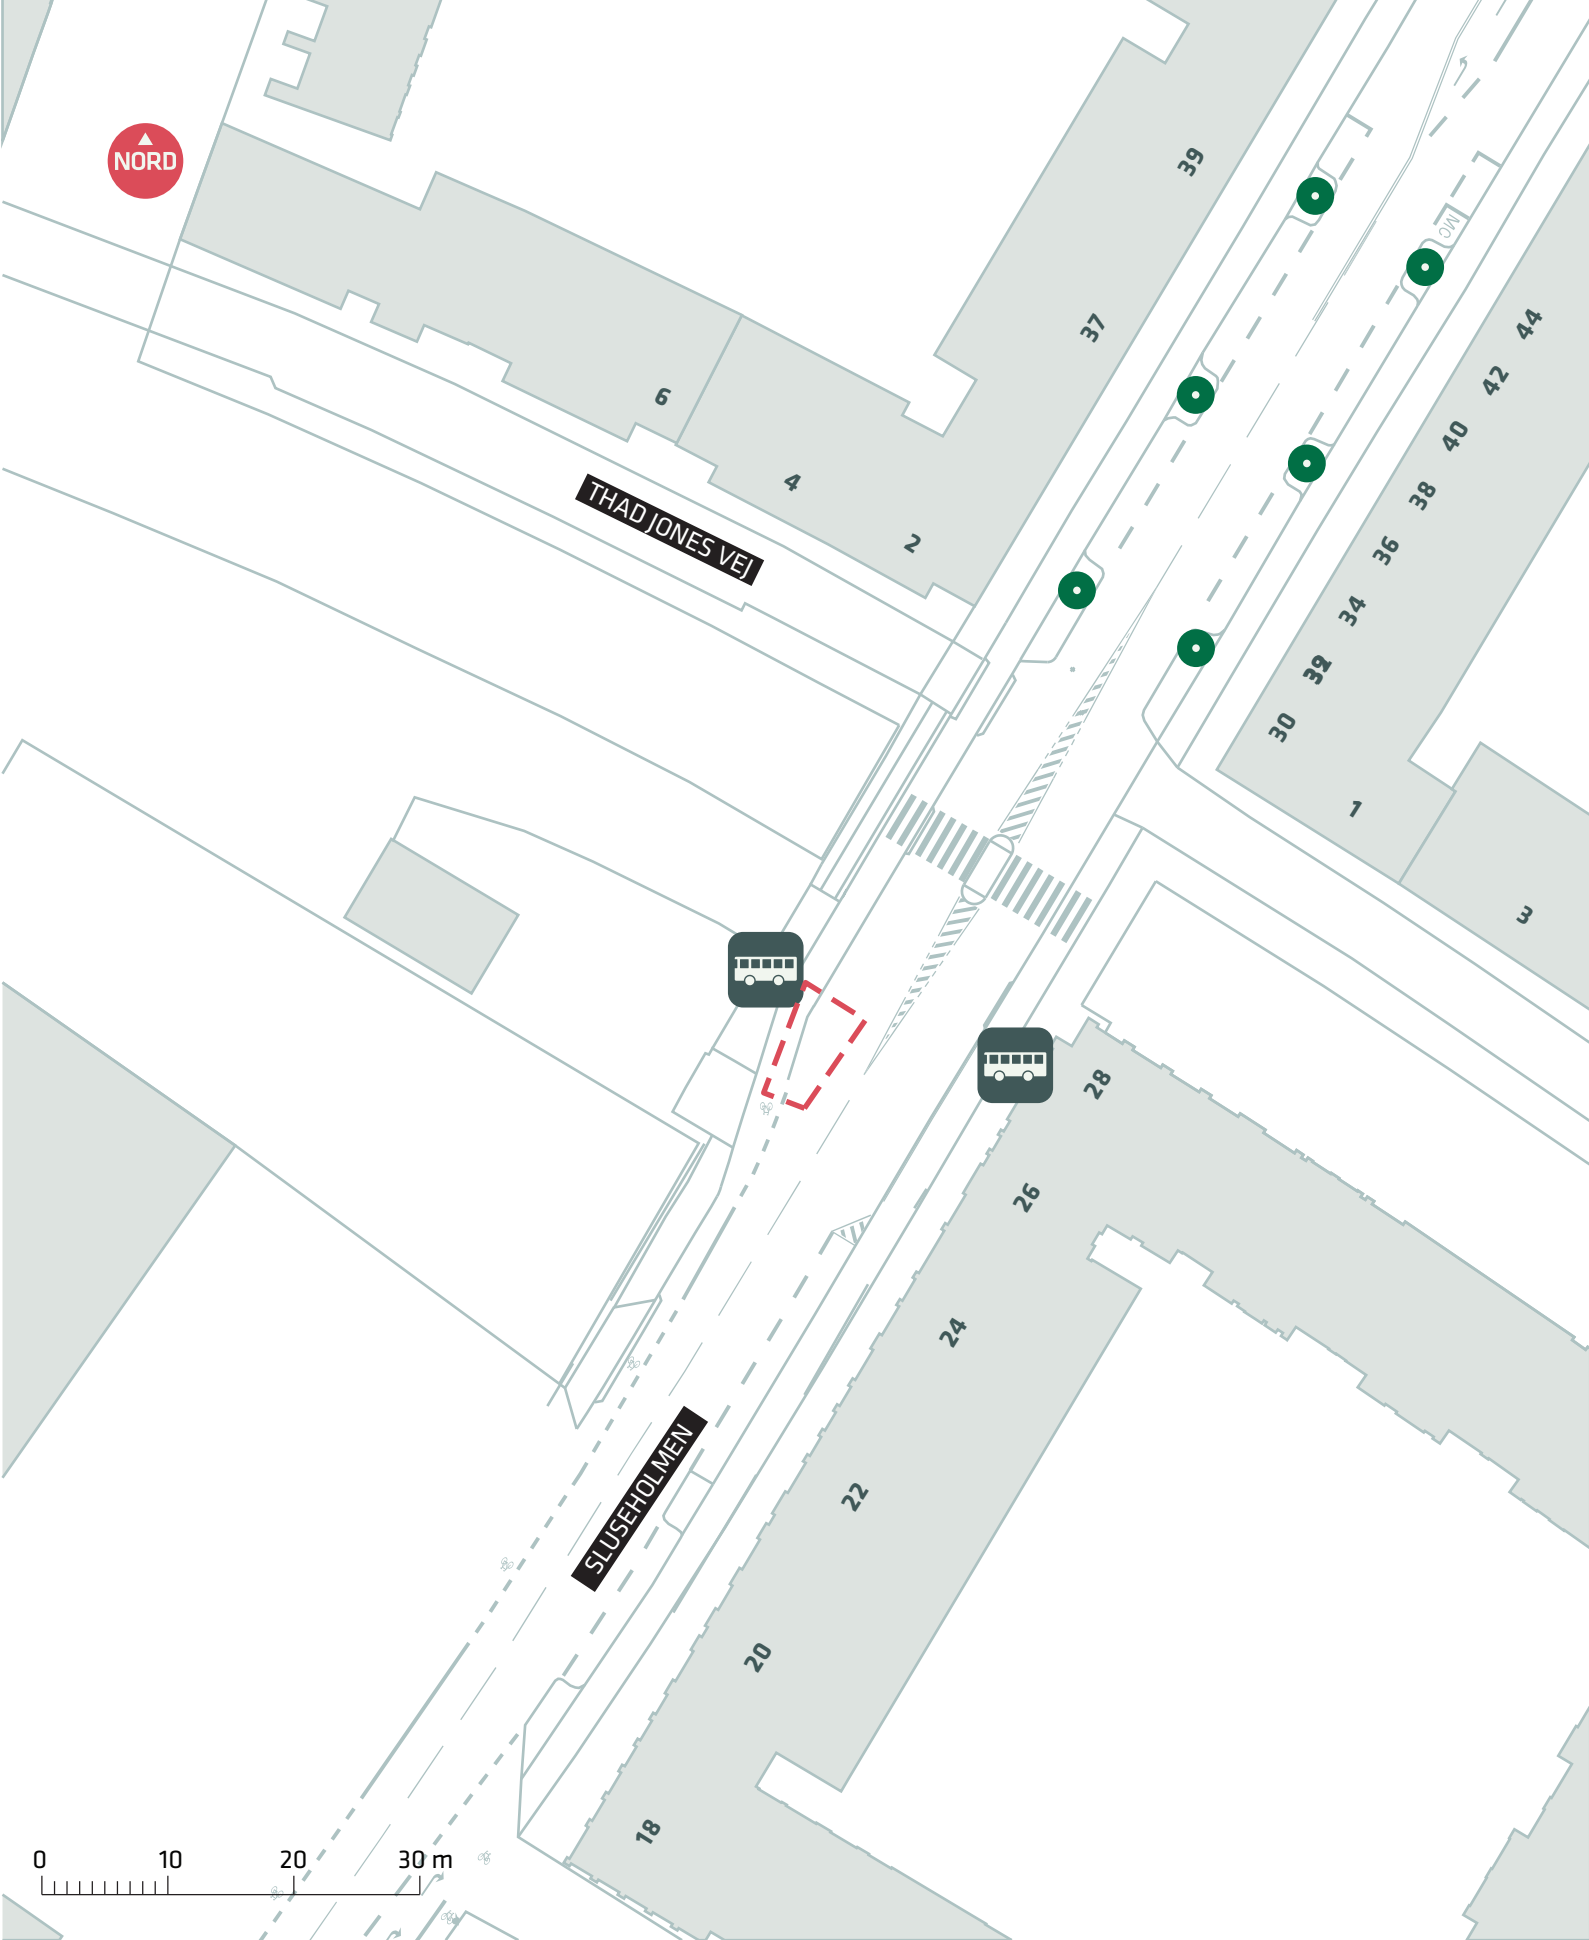

--- Anlægsområde

26

28

30

GAMMEL KØGE LANDEVEJ

ELLEBJERGVEJ

BUS

BUS

BUS

BUS

--- Anlægsområde

**BUSNET 2019**  
Ellebjergvej (Gammel Køge Landevej)

Projektforslag

**Bilag 4B**

--- Anlægsområde

--- Anlægsområde

- - - Anlægsområde
- ⊙ Træ fældes

**BUSNET 2019**  
 Vesterbrogade  
 Projektforslag  
**Bilag 4E**

KÜCHLERSGADE

VESTERFÆLLEDEJ

EIDERSTEDGADE

--- Anlægsområde

**BUSNET 2019**  
 Vesterfælledvej  
 Projektforslag  
**Bilag 4F**

--- Anlægsområde

**BUSNET 2019**  
Trianglen (Østerbrogade)

Projektorslag  
**Bilag 4C**