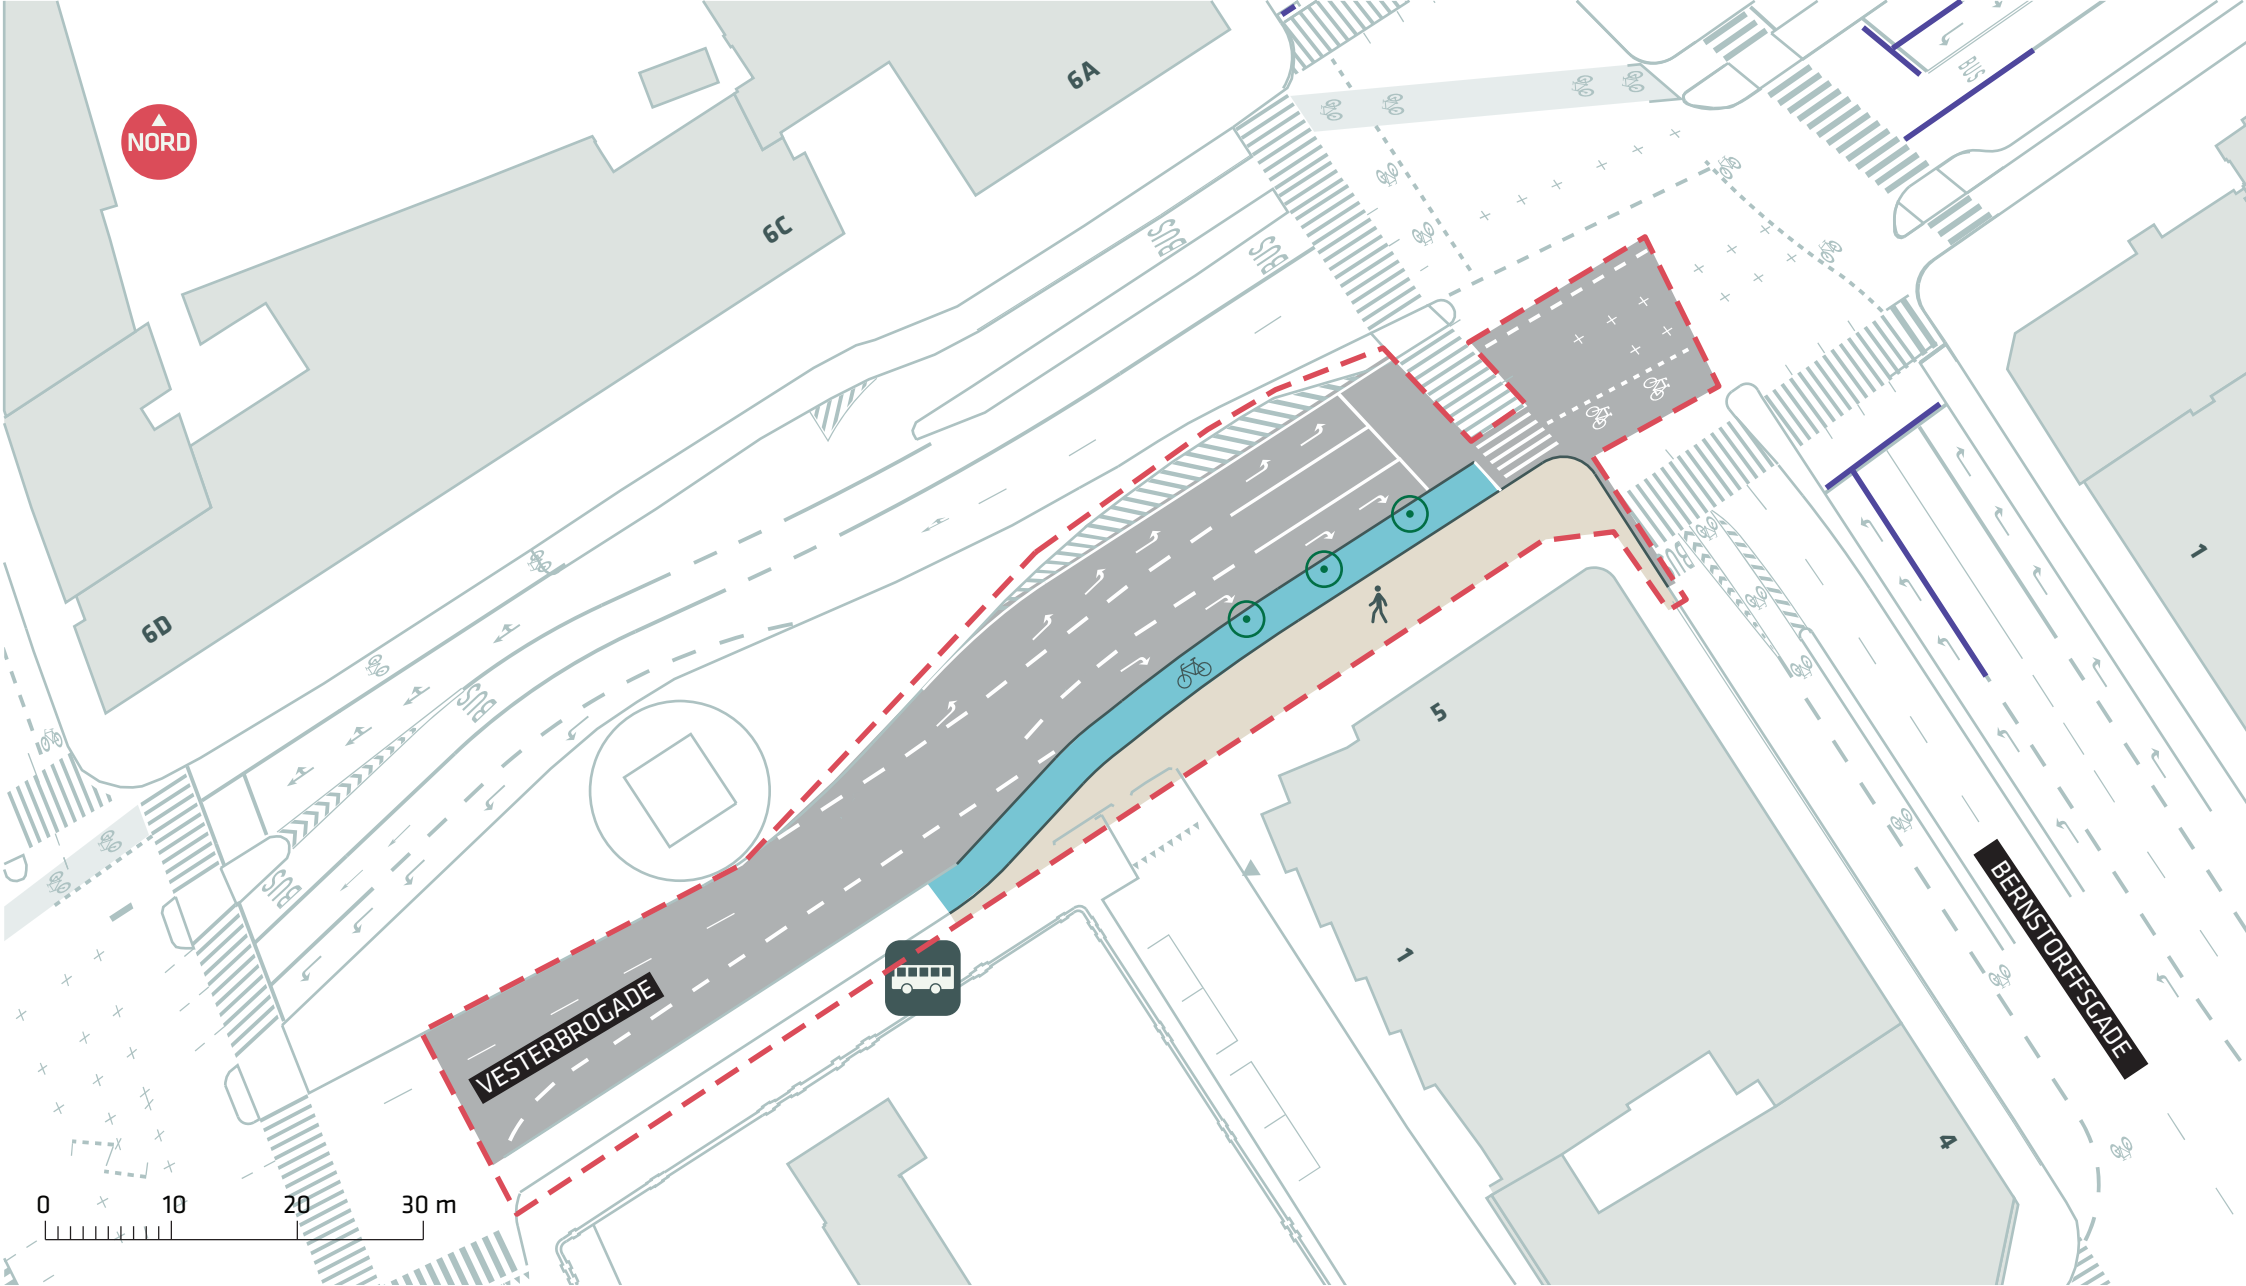

BUS

BUS

--- Anlægsområde

**BUSNET 2019**  
Ellebjergvej (Gammel Køge Landevej)

Projektforslag

**Bilag 4B**

--- Anlægsområde

--- Anlægsområde

- - - Anlægsområde
- ⊙ Træ fældes

**BUSNET 2019**  
 Vesterbrogade  
 Projektforslag  
**Bilag 4E**

KÜCHLERSGADE

VESTERFÆLLEDEJ

EIDERSTEDGADE

--- Anlægsområde

**BUSNET 2019**  
 Vesterfælledvej  
 Projektforslag  
**Bilag 4F**

--- Anlægsområde

**BUSNET 2019**  
Trianglen (Østerbrogade)

Projektorslag  
**Bilag 4C**