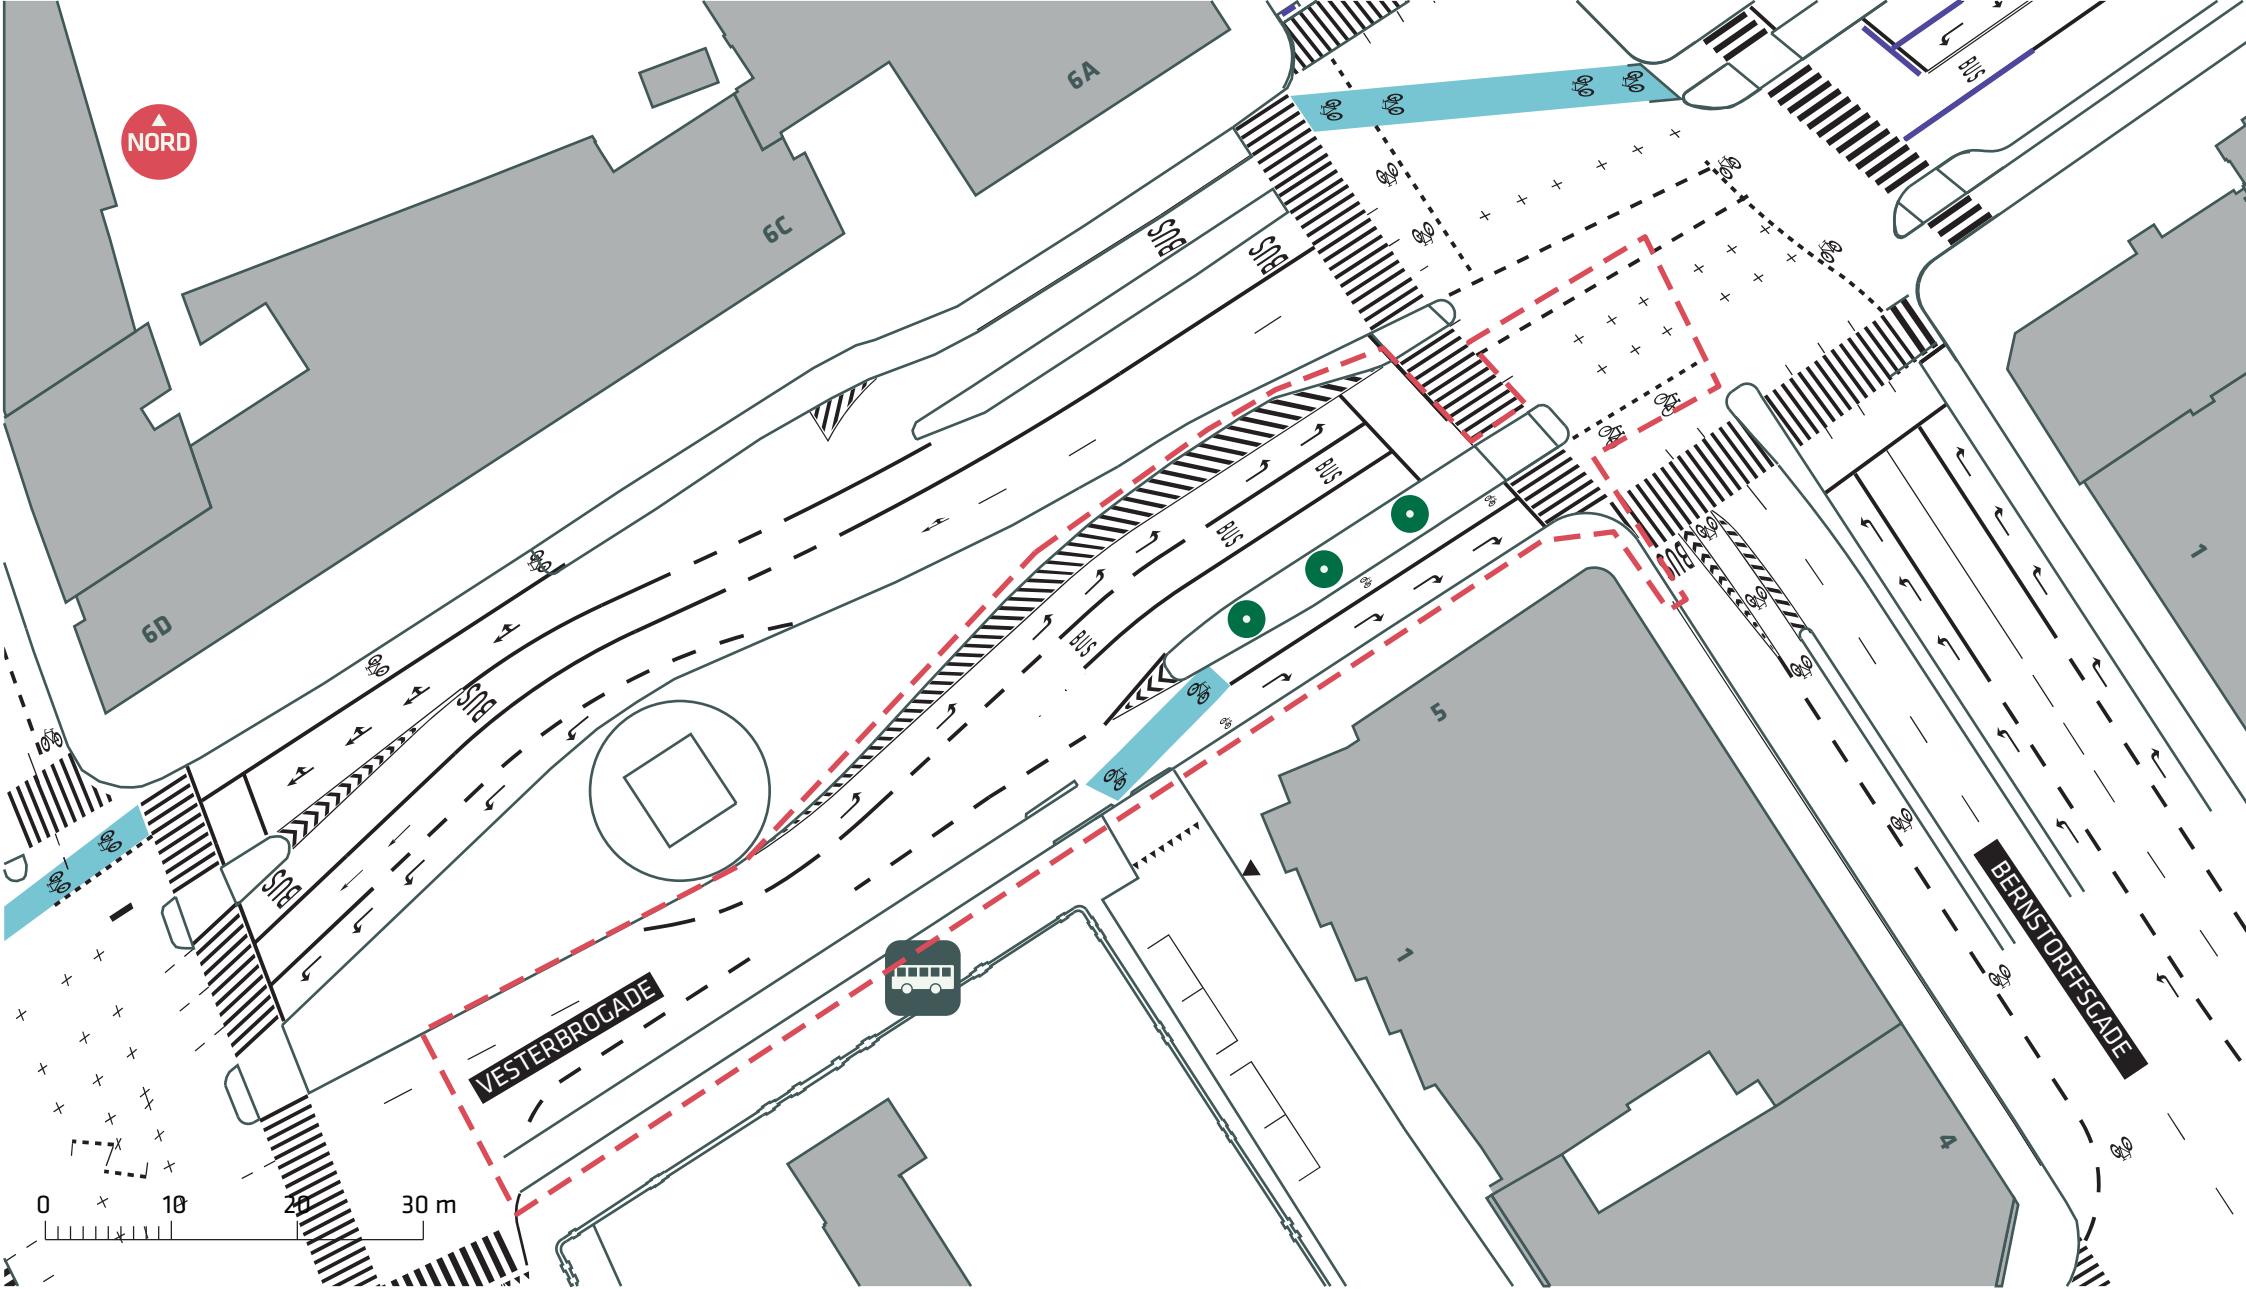

--- Anlægsområde

**BUSNET 2019**

*Frederikssundsvej*

Eksisterende forhold

**Bilag 3A**

--- Anlægsområde

**BUSNET 2019**  
 Ellebjergervej (Gammel Køge Landevej)  
 Eksisterende forhold  
**Bilag 3B**

--- Anlægsområde

--- Anlægsområde

NORD

- - - Anlægsområde
- Træ

**BUSNET 2019**

*Vesterbrogade*

Eksisterende forhold

**Bilag 3E**

--- Anlægsområde

--- Anlægsområde

**BUSNET 2019**  
Trianglen (Østerbrogade)  
Eksisterende forhold  
**Bilag 3G**