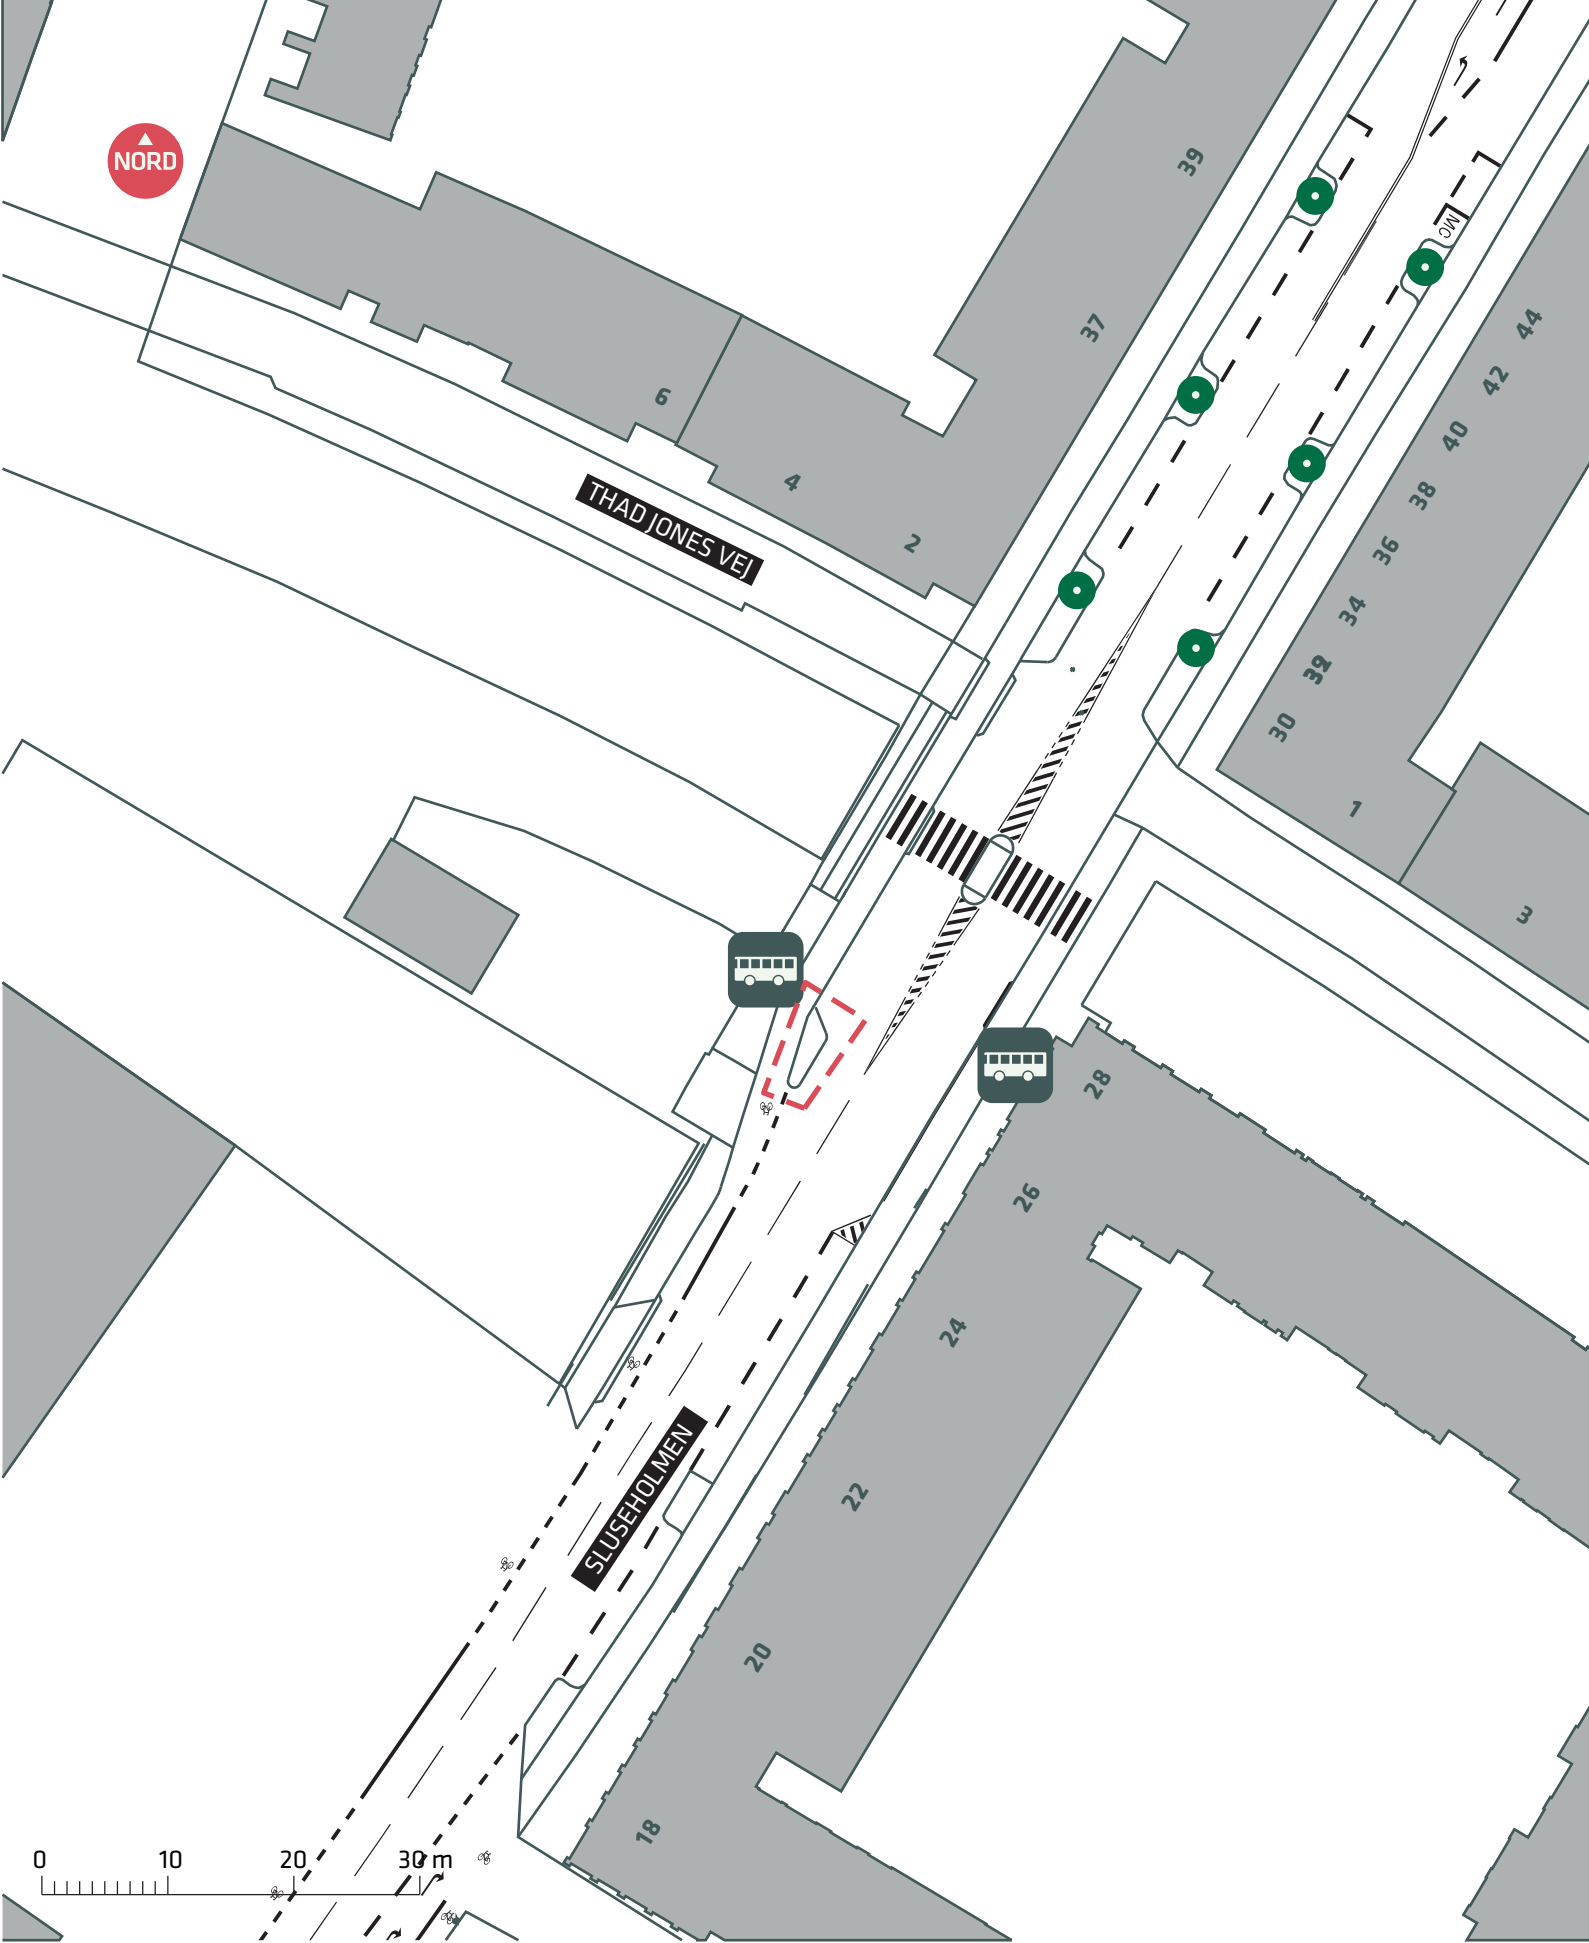

--- Anlægsområde

**BUSNET 2019**

*Frederikssundsvej*

Eksisterende forhold

**Bilag 3A**

--- Anlægsområde

**BUSNET 2019**  
 Ellebjergervej (Gammel Køge Landevej)  
 Eksisterende forhold  
**Bilag 3B**

--- Anlægsområde

--- Anlægsområde

NORD

- - - Anlægsområde
- Træ

**BUSNET 2019**

*Vesterbrogade*

Eksisterende forhold

**Bilag 3E**

--- Anlægsområde

--- Anlægsområde

**BUSNET 2019**  
Trianglen (Østerbrogade)  
Eksisterende forhold  
**Bilag 3G**