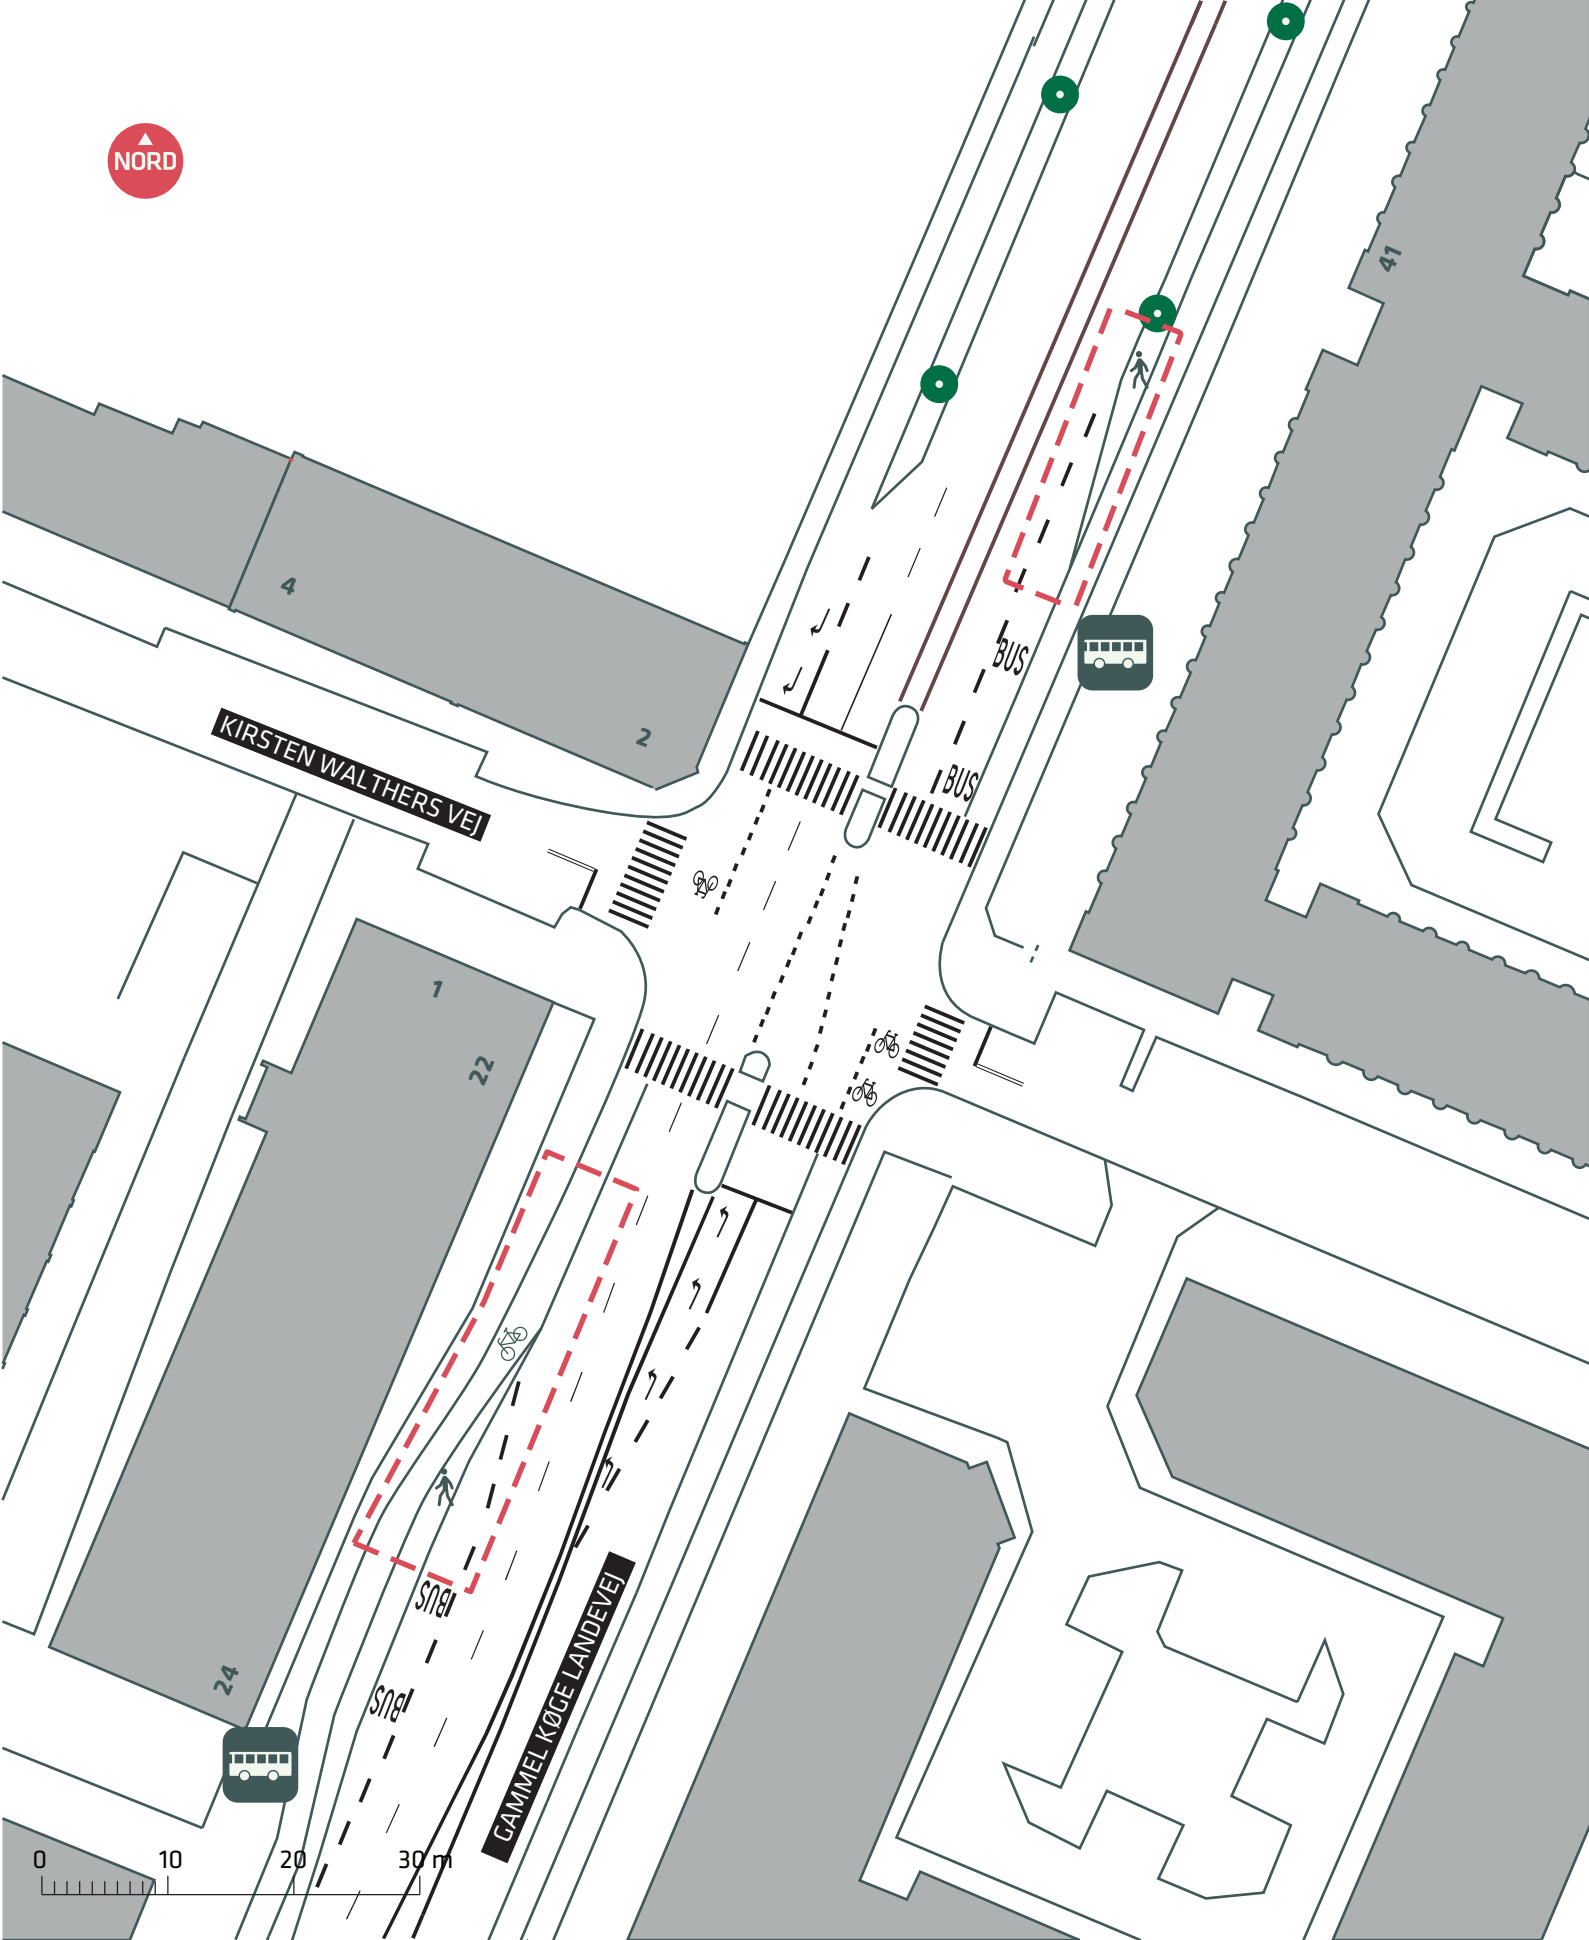

--- Anlægsområde

**BUSNET 2019**

*Frederikssundsvej*

Eksisterende forhold

**Bilag 3A**

--- Anlægsområde

**BUSNET 2019**  
 Ellebjergervej (Gammel Køge Landevej)  
 Eksisterende forhold  
**Bilag 3B**

--- Anlægsområde

--- Anlægsområde

NORD

- - - Anlægsområde
- Træ

**BUSNET 2019**

*Vesterbrogade*

Eksisterende forhold

**Bilag 3E**

--- Anlægsområde

--- Anlægsområde

**BUSNET 2019**  
Trianglen (Østerbrogade)  
Eksisterende forhold  
**Bilag 3G**