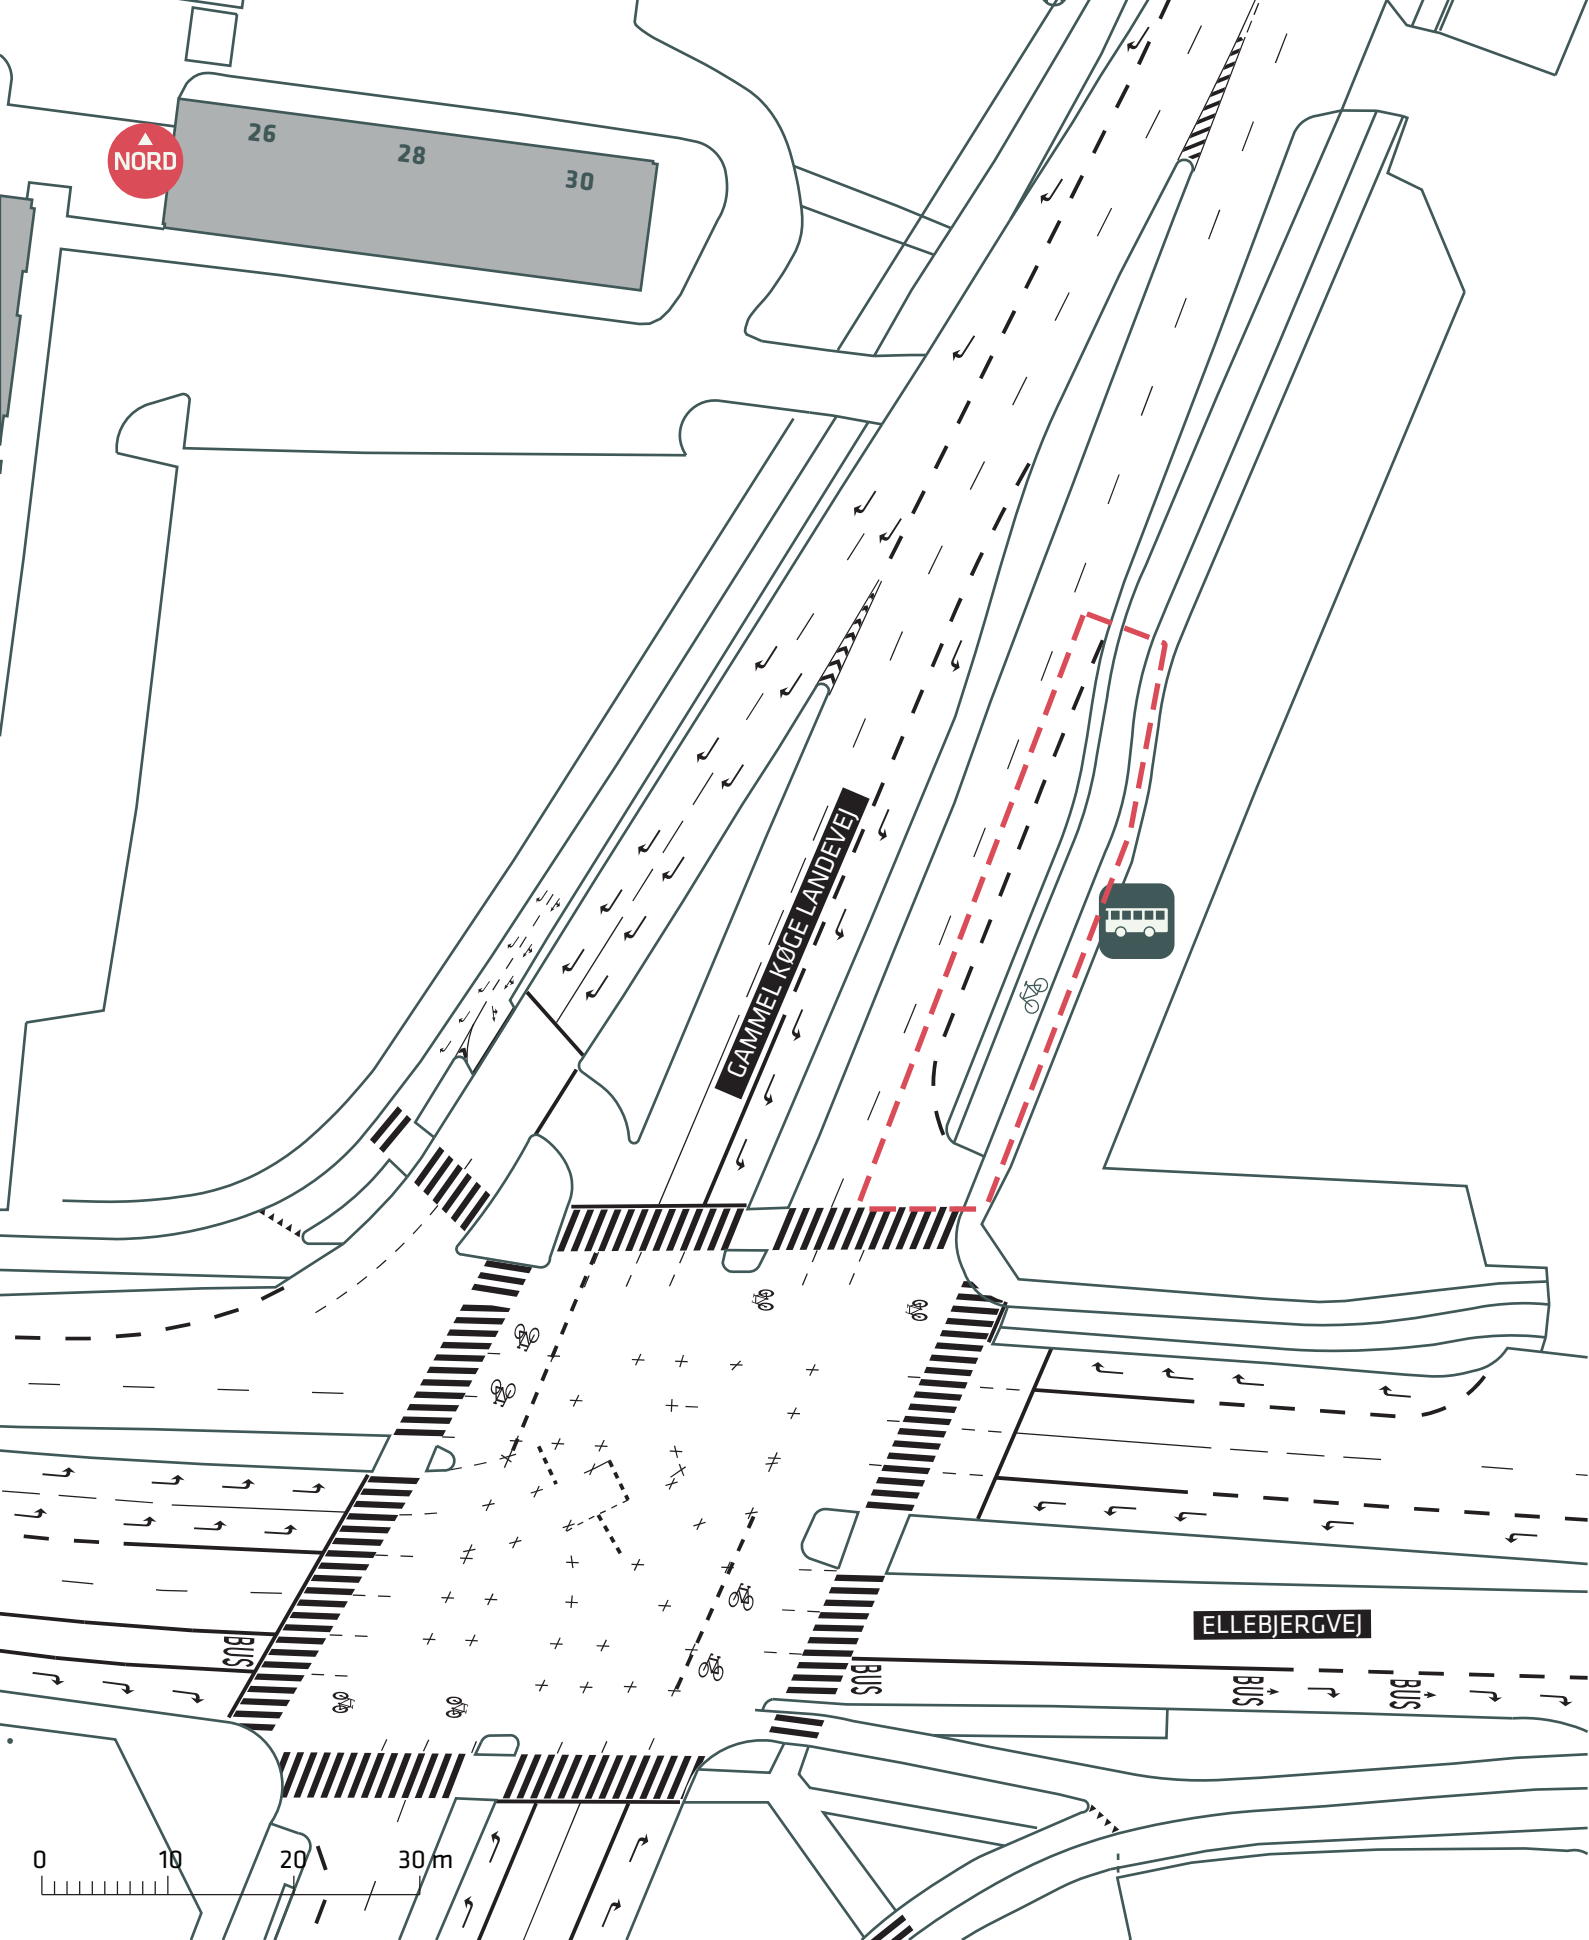

--- Anlægsområde

**BUSNET 2019**

*Frederikssundsvej*

Eksisterende forhold

**Bilag 3A**

--- Anlægsområde

**BUSNET 2019**  
 Ellebjergervej (Gammel Køge Landevej)  
 Eksisterende forhold  
**Bilag 3B**

--- Anlægsområde

--- Anlægsområde

NORD

- - - Anlægsområde
- Træ

**BUSNET 2019**

*Vesterbrogade*

Eksisterende forhold

**Bilag 3E**

--- Anlægsområde

--- Anlægsområde

**BUSNET 2019**  
Trianglen (Østerbrogade)  
Eksisterende forhold  
**Bilag 3G**