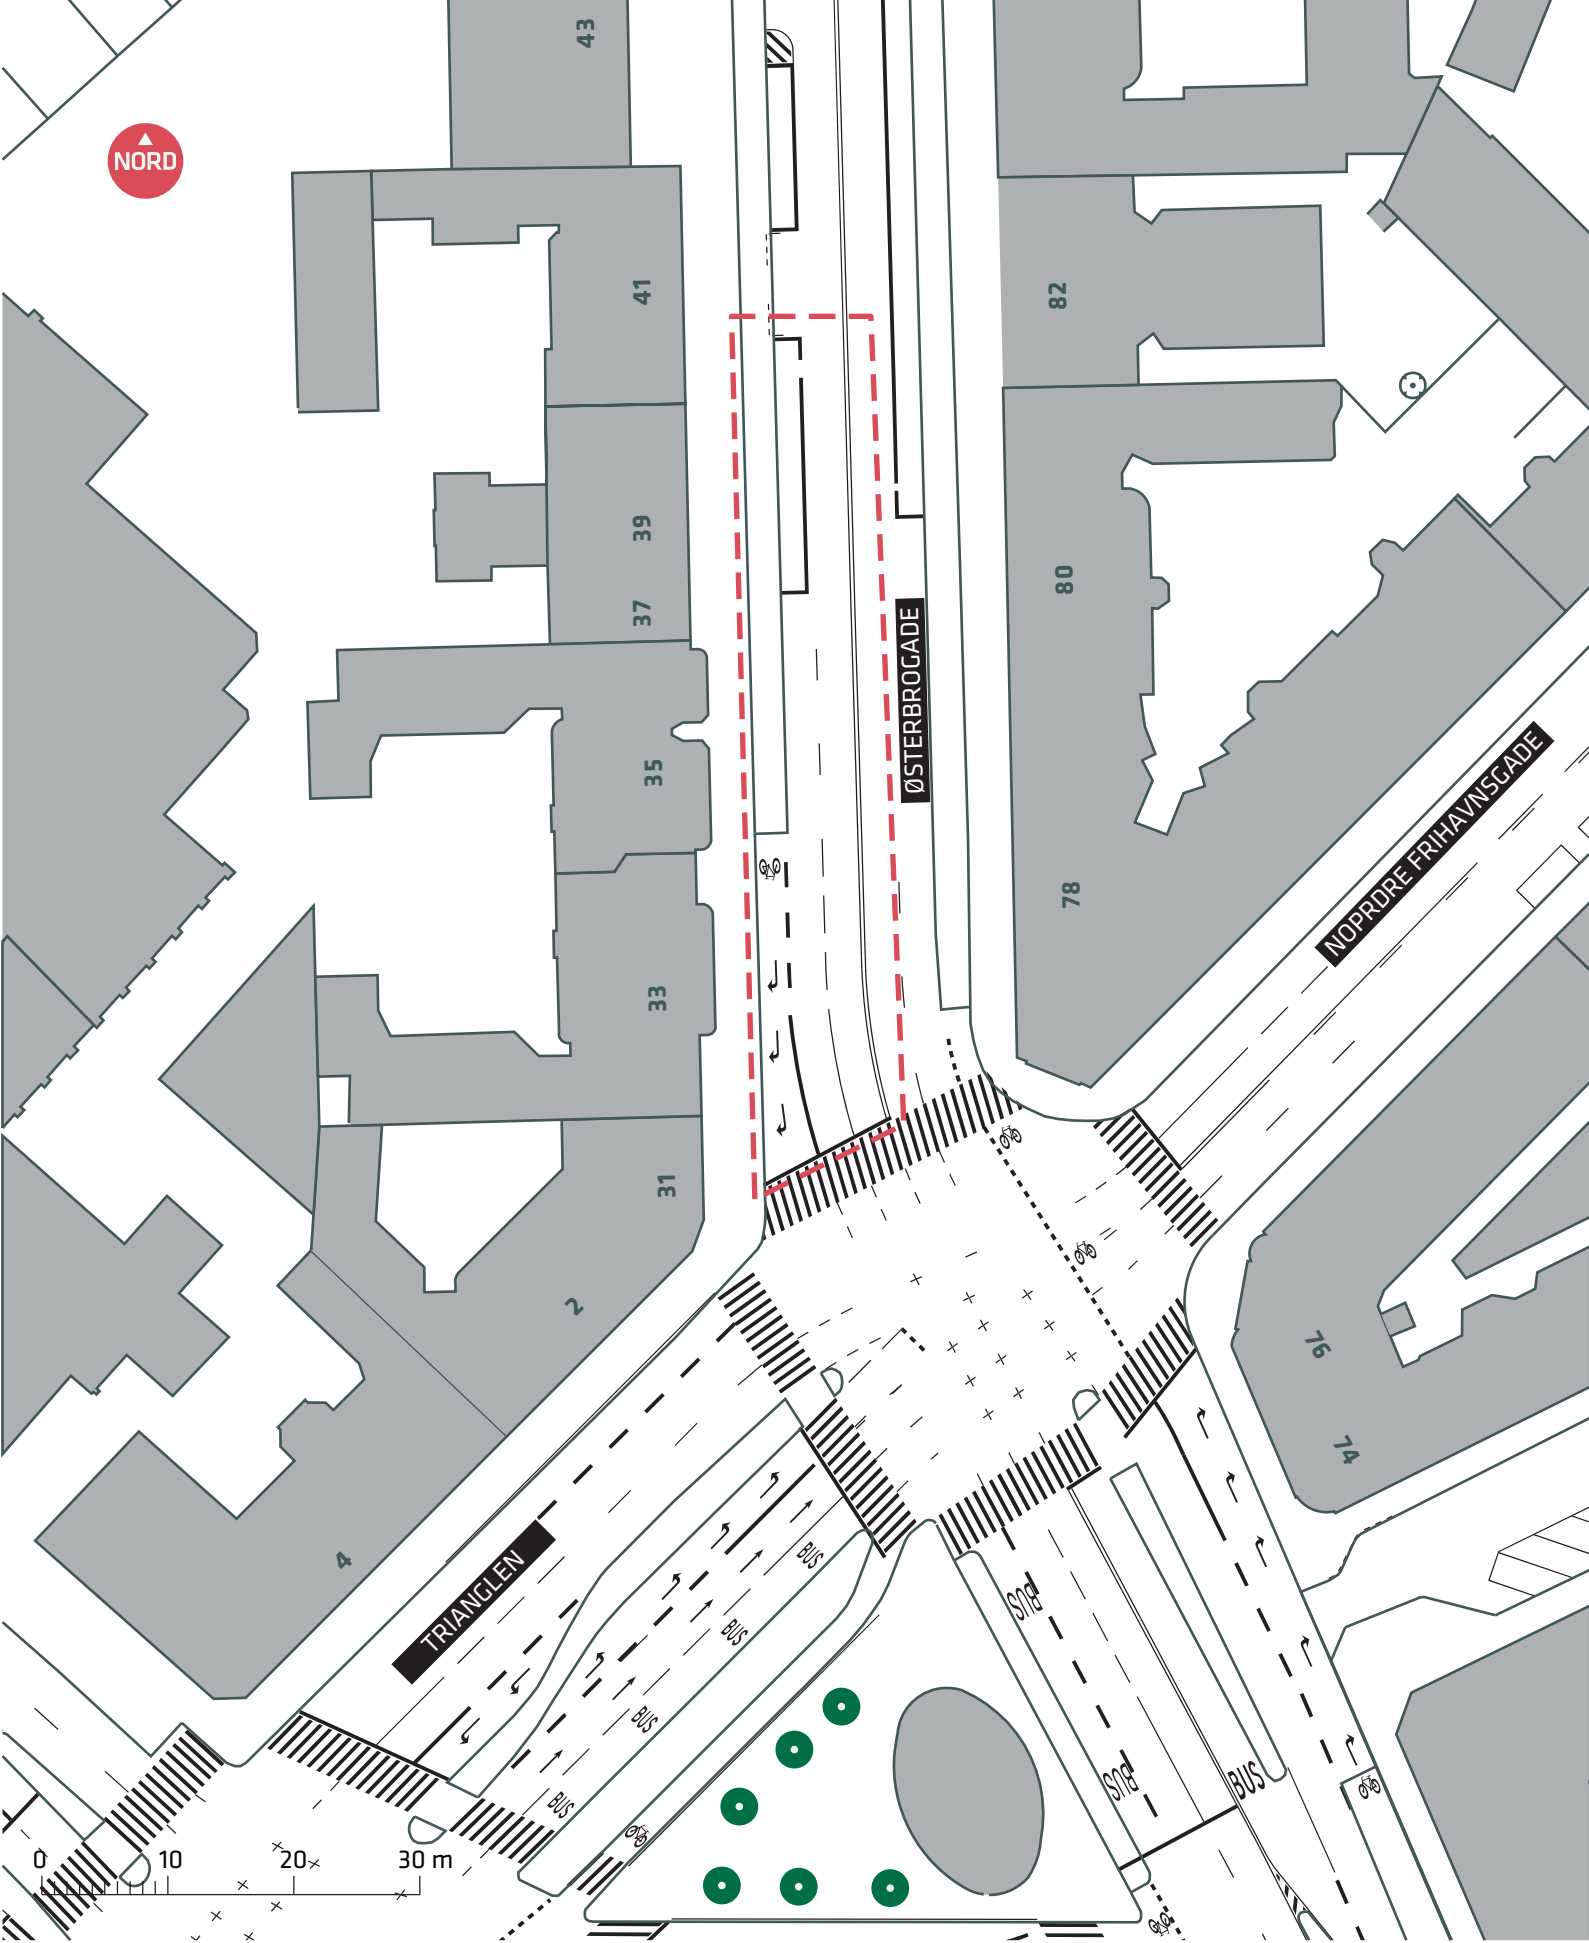

--- Anlægsområde

**BUSNET 2019**

*Frederikssundsvej*

Eksisterende forhold

**Bilag 3A**

--- Anlægsområde

**BUSNET 2019**  
 Ellebjergervej (Gammel Køge Landevej)  
 Eksisterende forhold  
**Bilag 3B**

--- Anlægsområde

--- Anlægsområde

NORD

- - - Anlægsområde
- Træ

**BUSNET 2019**

*Vesterbrogade*

Eksisterende forhold

**Bilag 3E**

--- Anlægsområde

--- Anlægsområde

**BUSNET 2019**  
Trianglen (Østerbrogade)  
Eksisterende forhold  
**Bilag 3G**