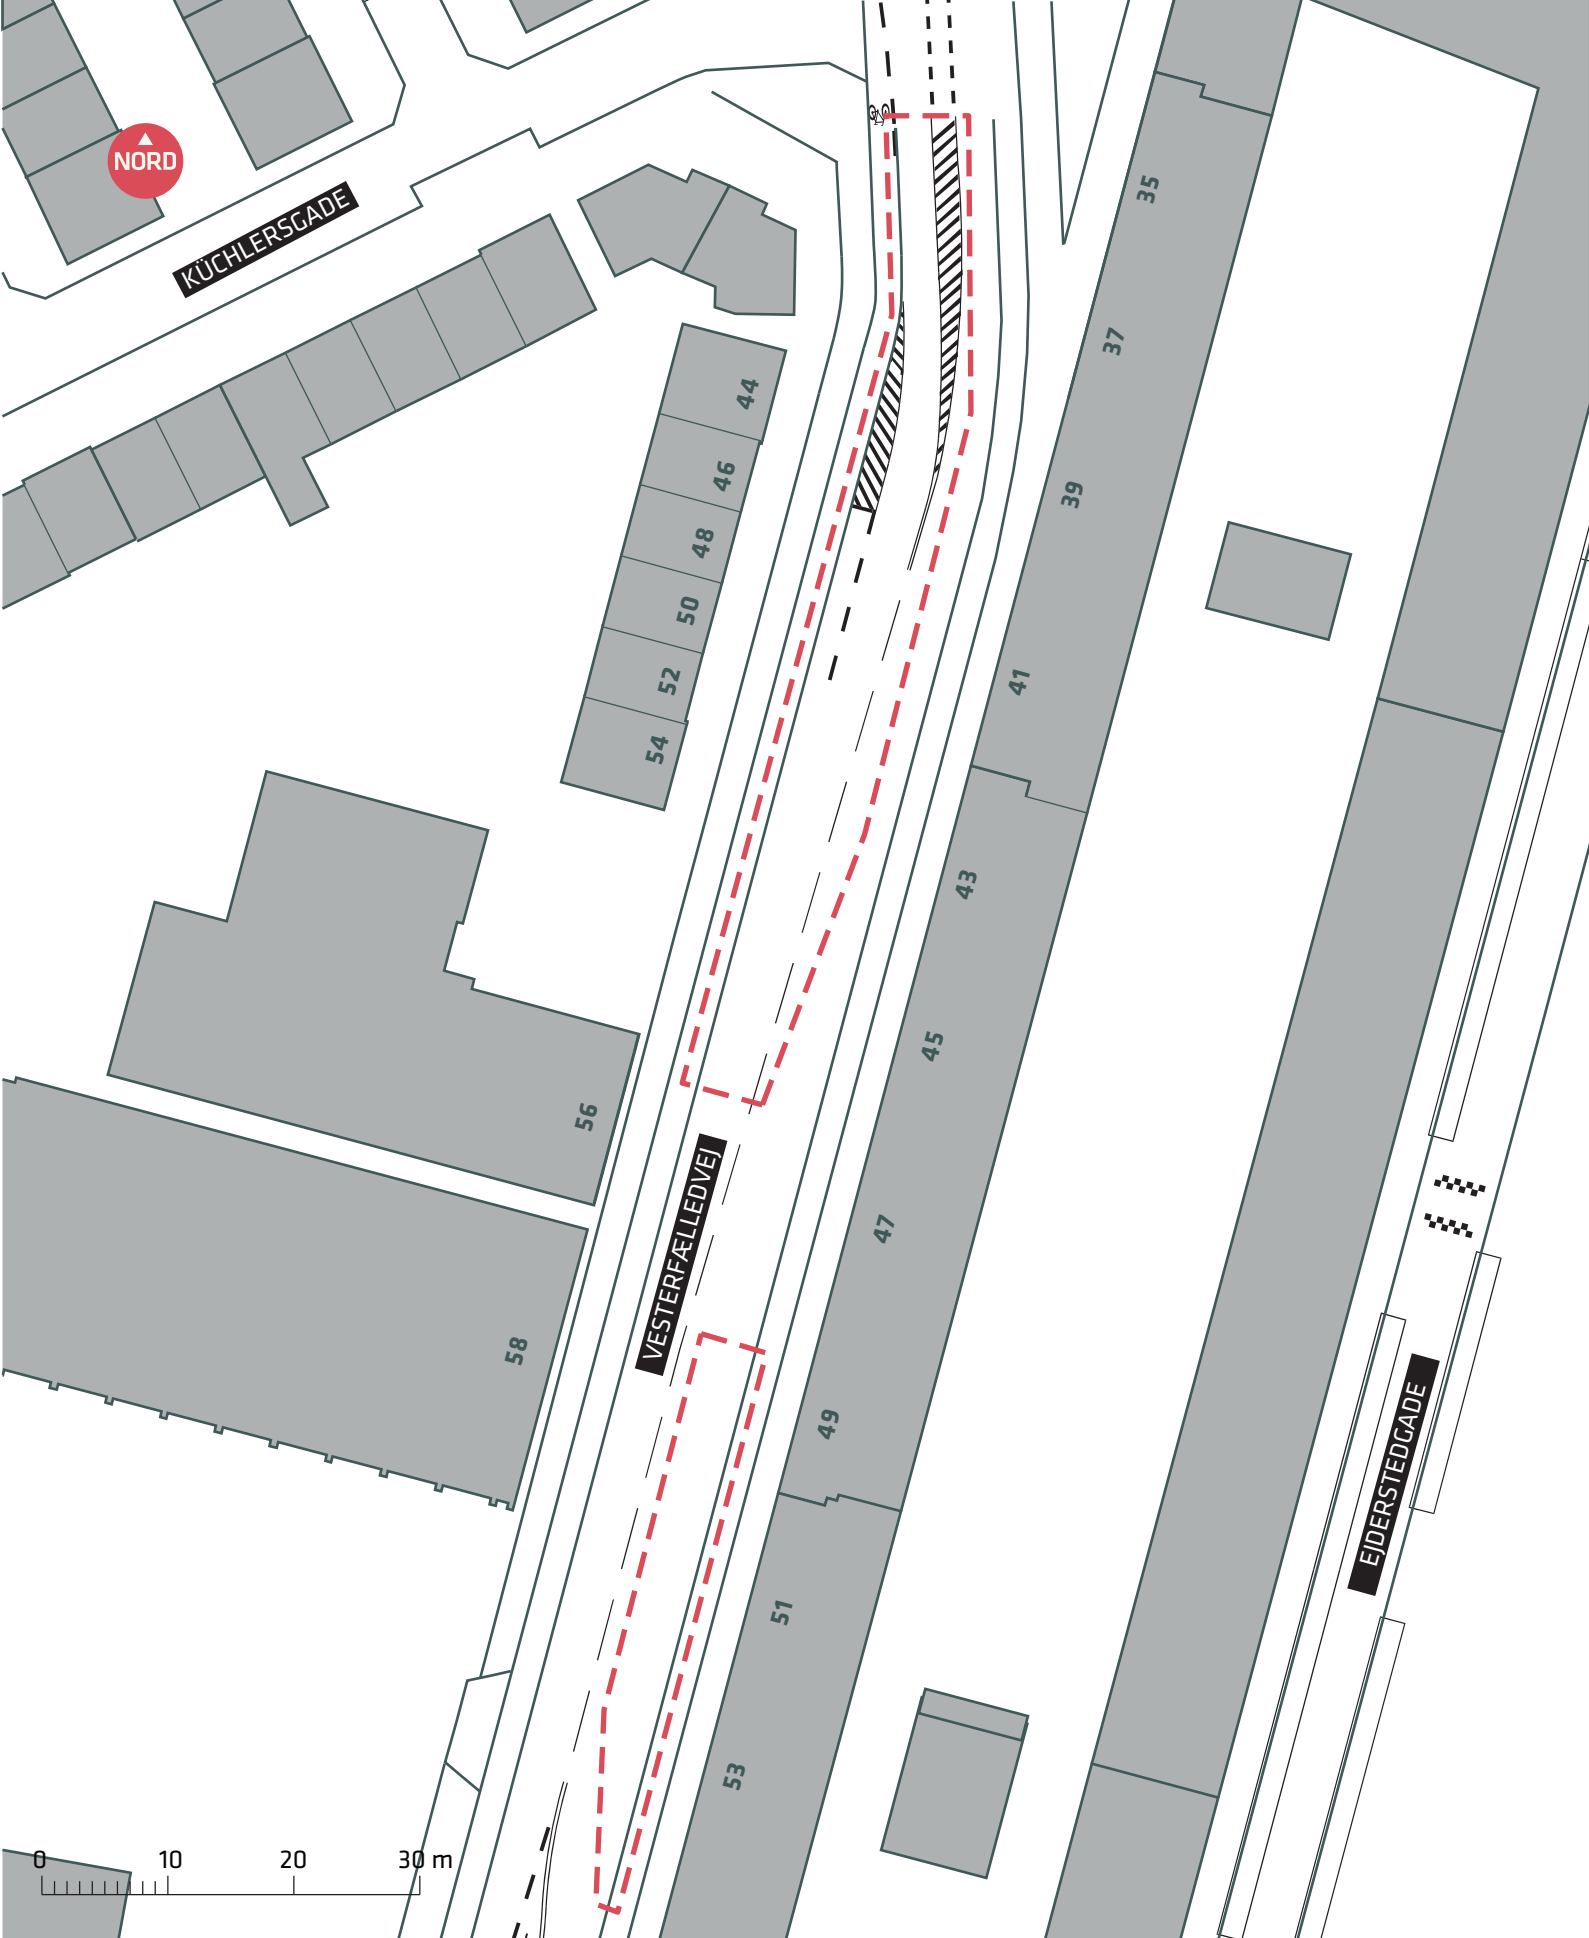

--- Anlægsområde

**BUSNET 2019**

*Frederikssundsvej*

Eksisterende forhold

**Bilag 3A**

--- Anlægsområde

**BUSNET 2019**  
 Ellebjergervej (Gammel Køge Landevej)  
 Eksisterende forhold  
**Bilag 3B**

--- Anlægsområde

--- Anlægsområde

NORD

- - - Anlægsområde
- Træ

**BUSNET 2019**

*Vesterbrogade*

Eksisterende forhold

**Bilag 3E**

--- Anlægsområde

--- Anlægsområde

**BUSNET 2019**  
Trianglen (Østerbrogade)  
Eksisterende forhold  
**Bilag 3G**