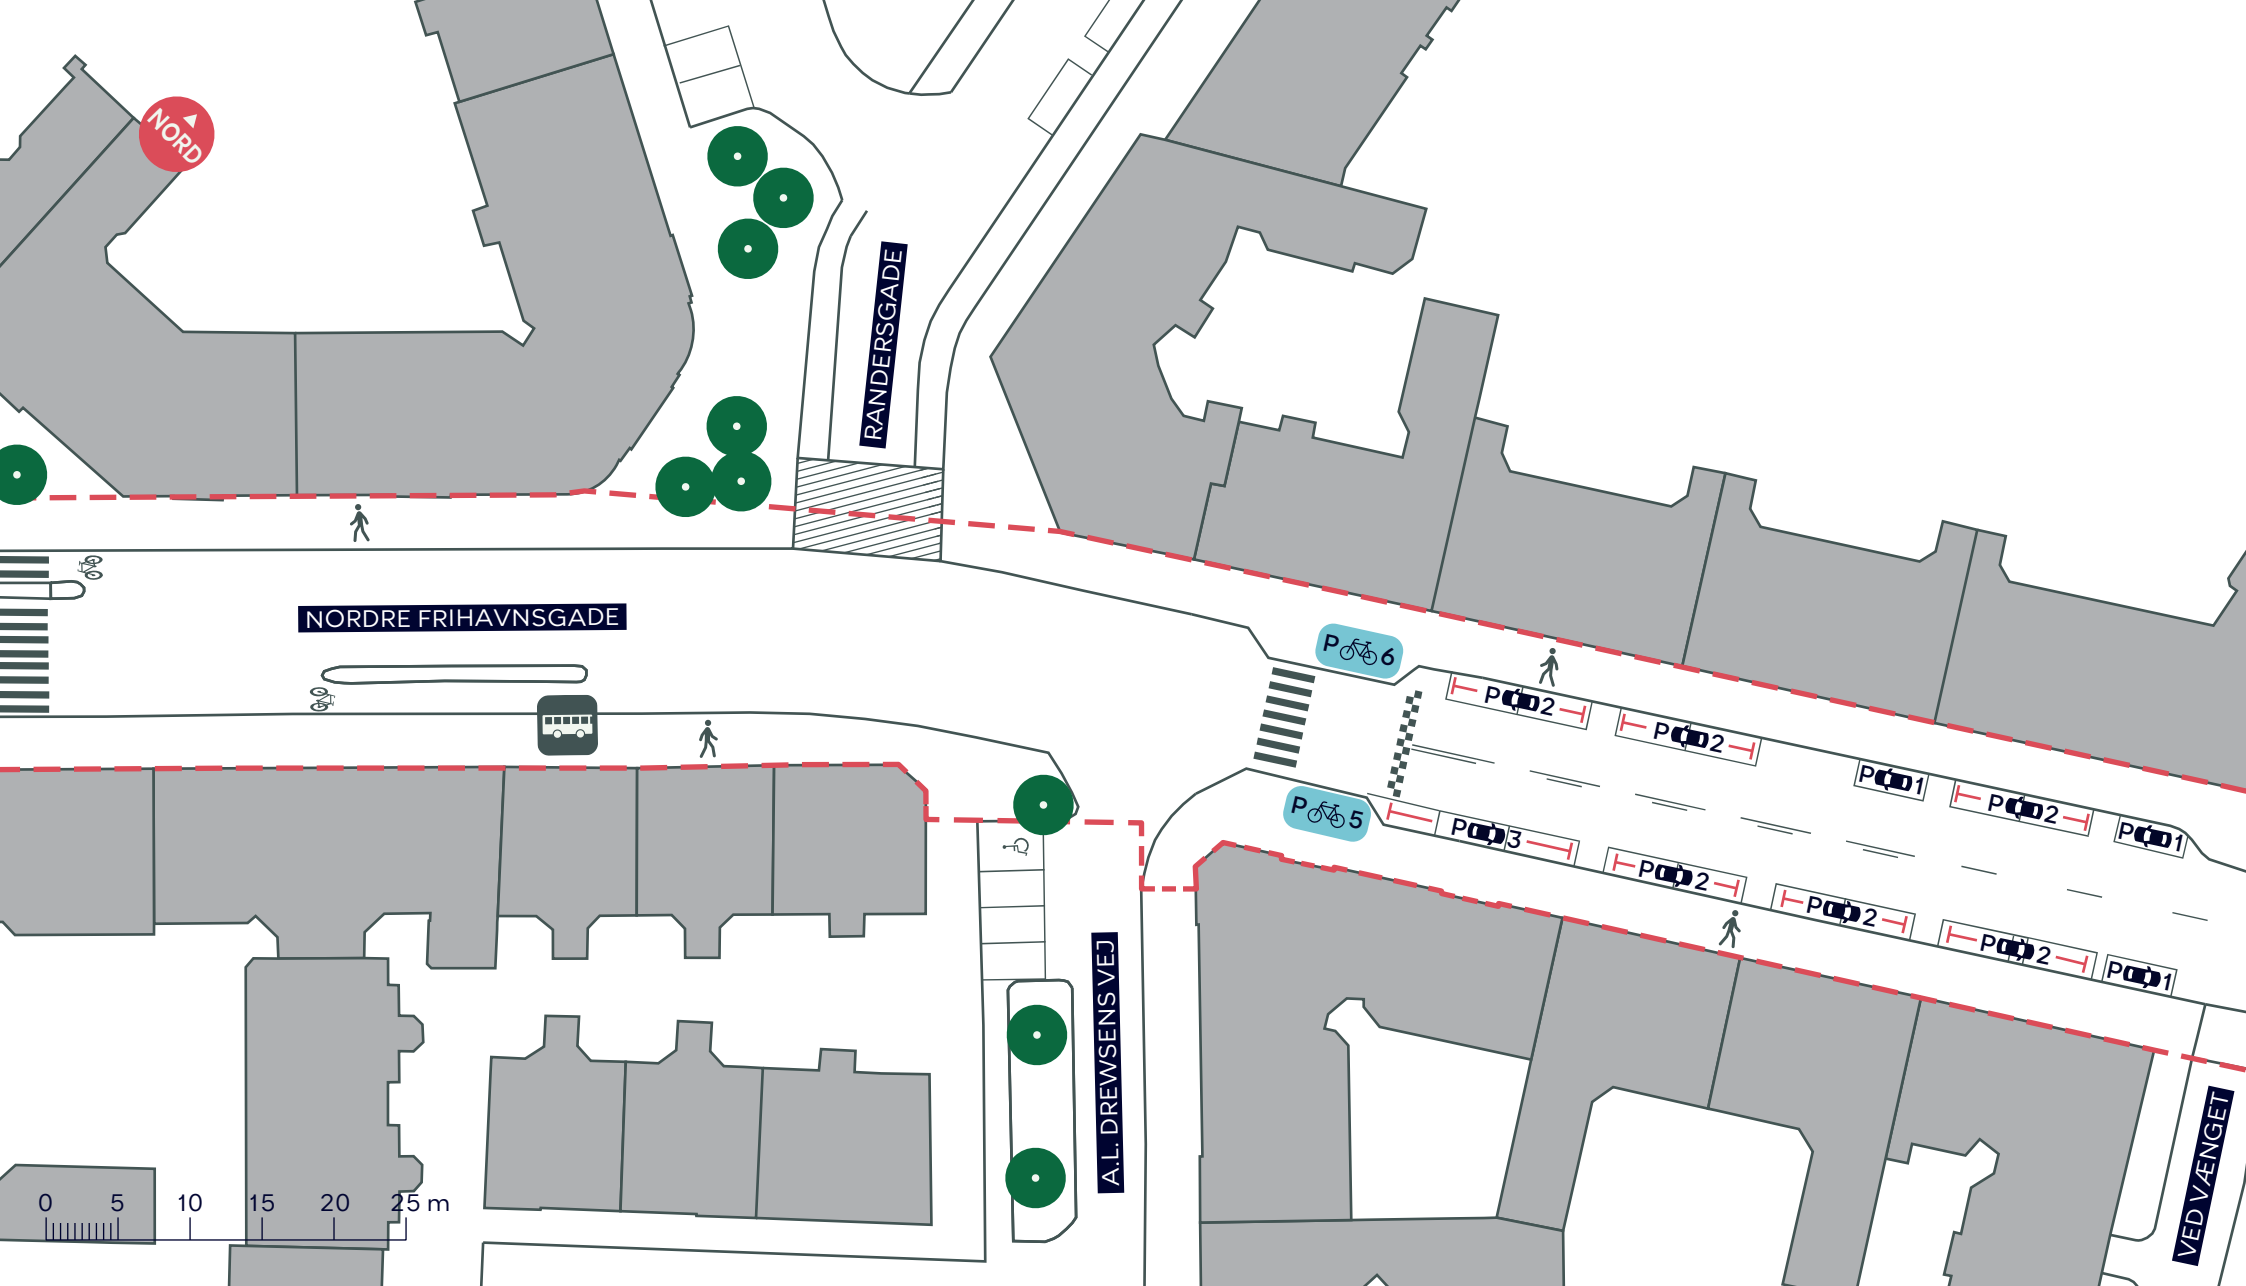

Brugsen

FAKSEGADE

PETERSBORGVej

--- Anlægsområde

🚶 Fortov

● Træ

//// Overkørsel

🚌 Busstoppested

**NORDRE FRIHAVNSGADE, CYKELGADE**

Østerbro

Eksisterende forhold

**BILAG 3B**

--- Anlægsområde

🚶 Fortov

//// Overkørsel

● Træ (1 stk. indenfor anlægsområdet)