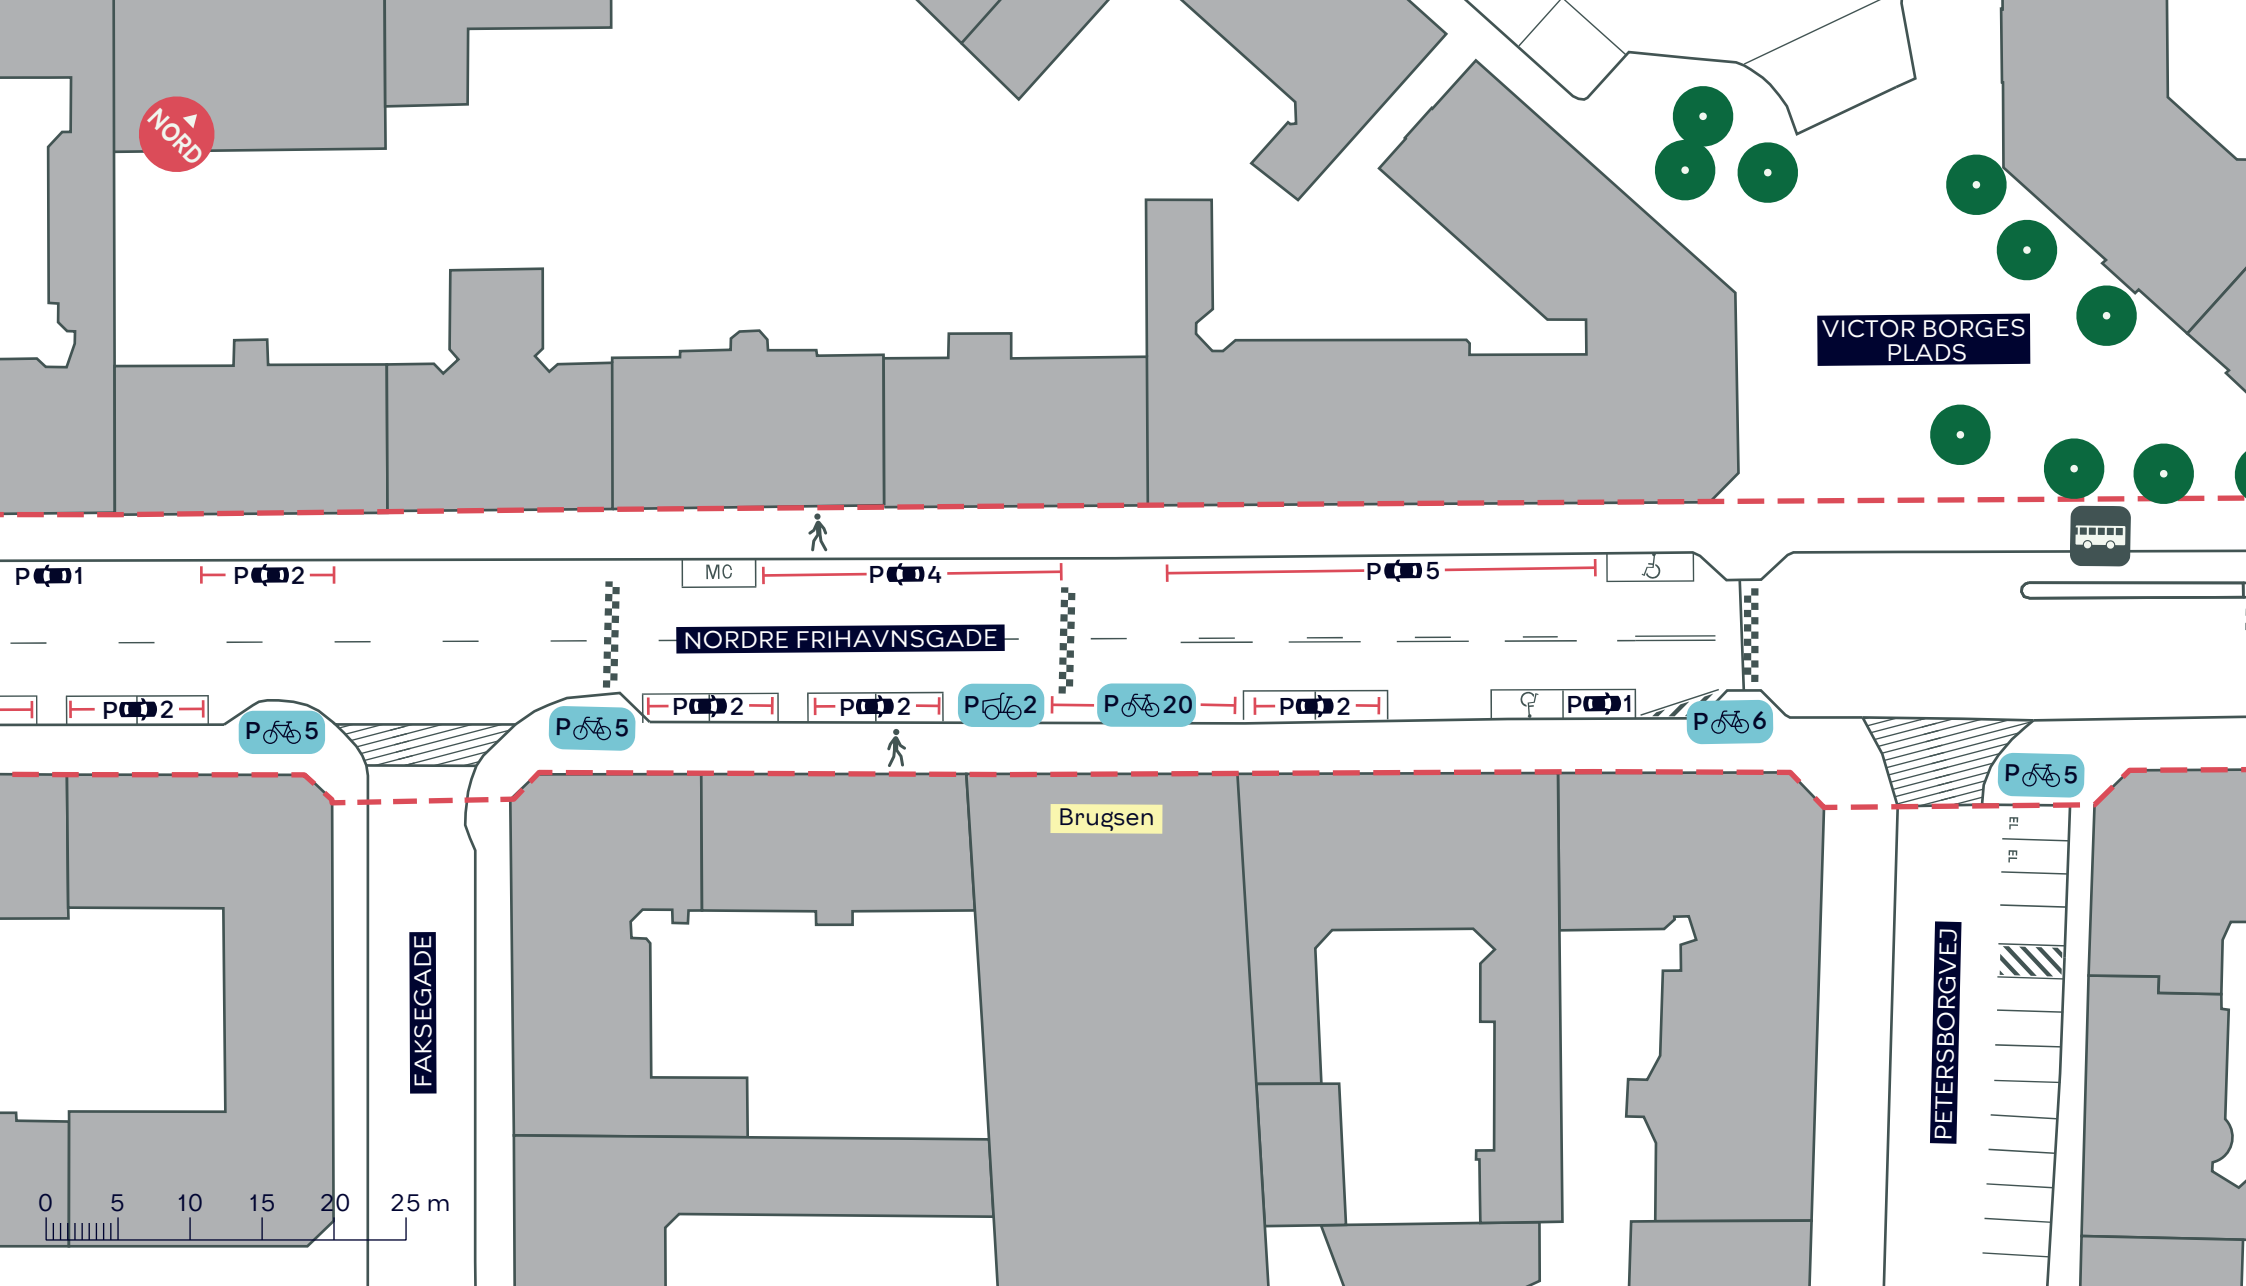

--- Anlægsområde

🚶 Fortov

**NORDRE FRIHAVNSGADE, CYKELGADE**

Østerbro

Ekisterende forhold

**BILAG 3A**

VICTOR BORGES PLADS

NORDRE FRIHAVNSGADE

Brugsen

FAKSEGADE

PETERSBORGVej

--- Anlægsområde

🚶 Fortov

● Træ

//// Overkørsel

🚌 Busstoppested