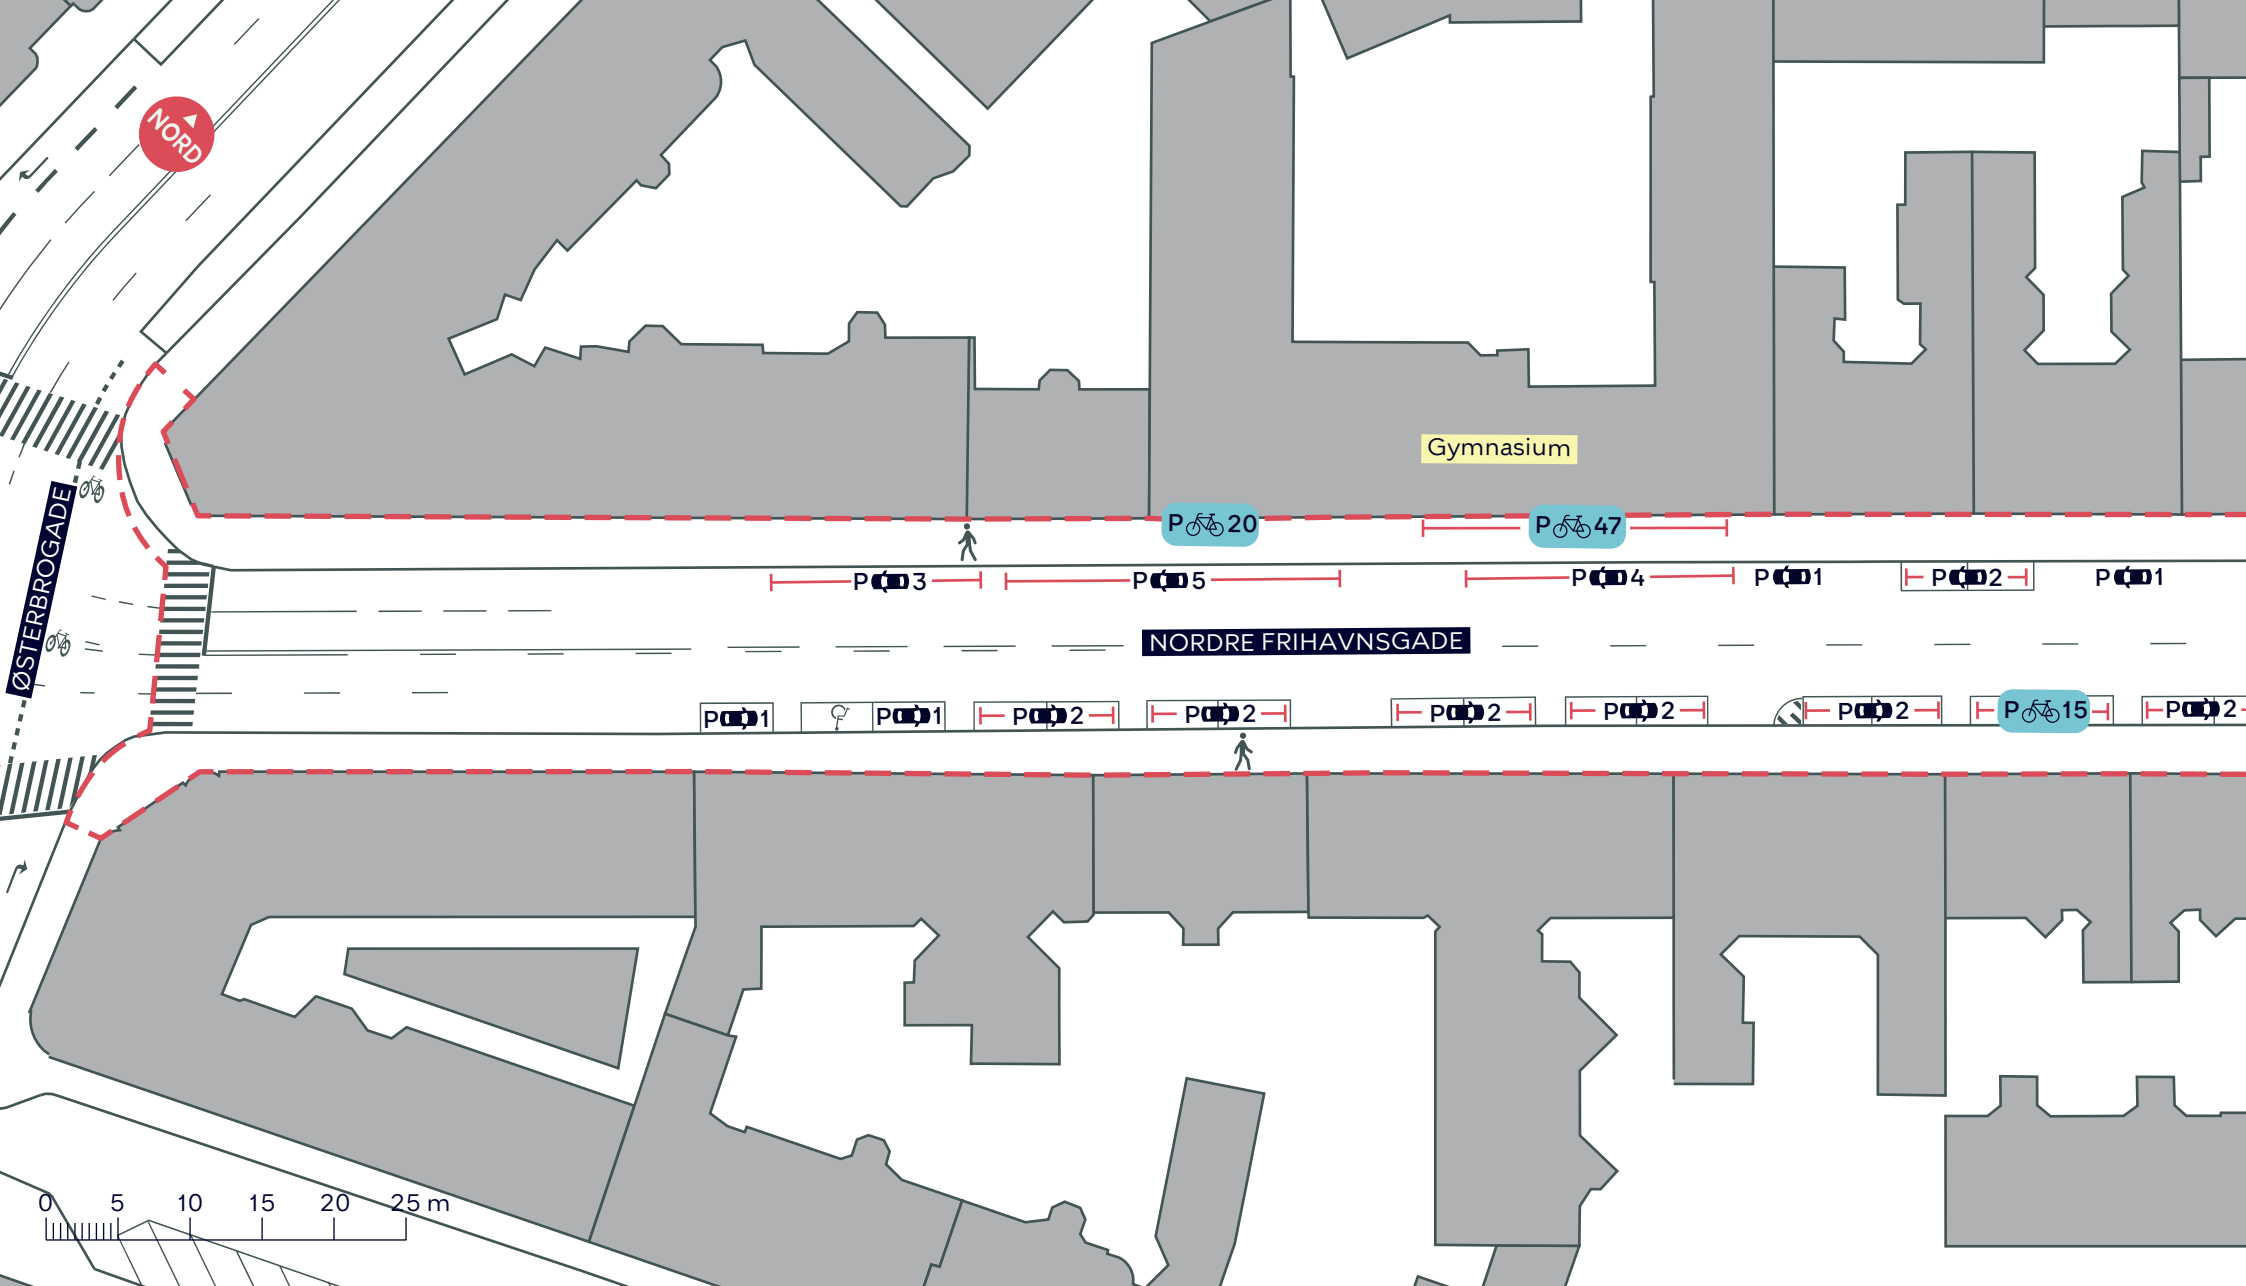

Gymnasium

P₂₀

P₄₇

P₀₃

P₀₅

P₀₄

P₀₁

P₀₂

P₀₁

NORDRE FRIHAVNSGADE

P₀₁

♀

P₀₁

P₀₂

P₀₂

P₀₂

P₀₂

P₀₂

P₁₅

P₀₂

--- Anlægsområde

🚶 Fortov

NORDRE FRIHAVNSGADE, CYKELGADE

Østerbro

Ekisterende forhold

BILAG 3A