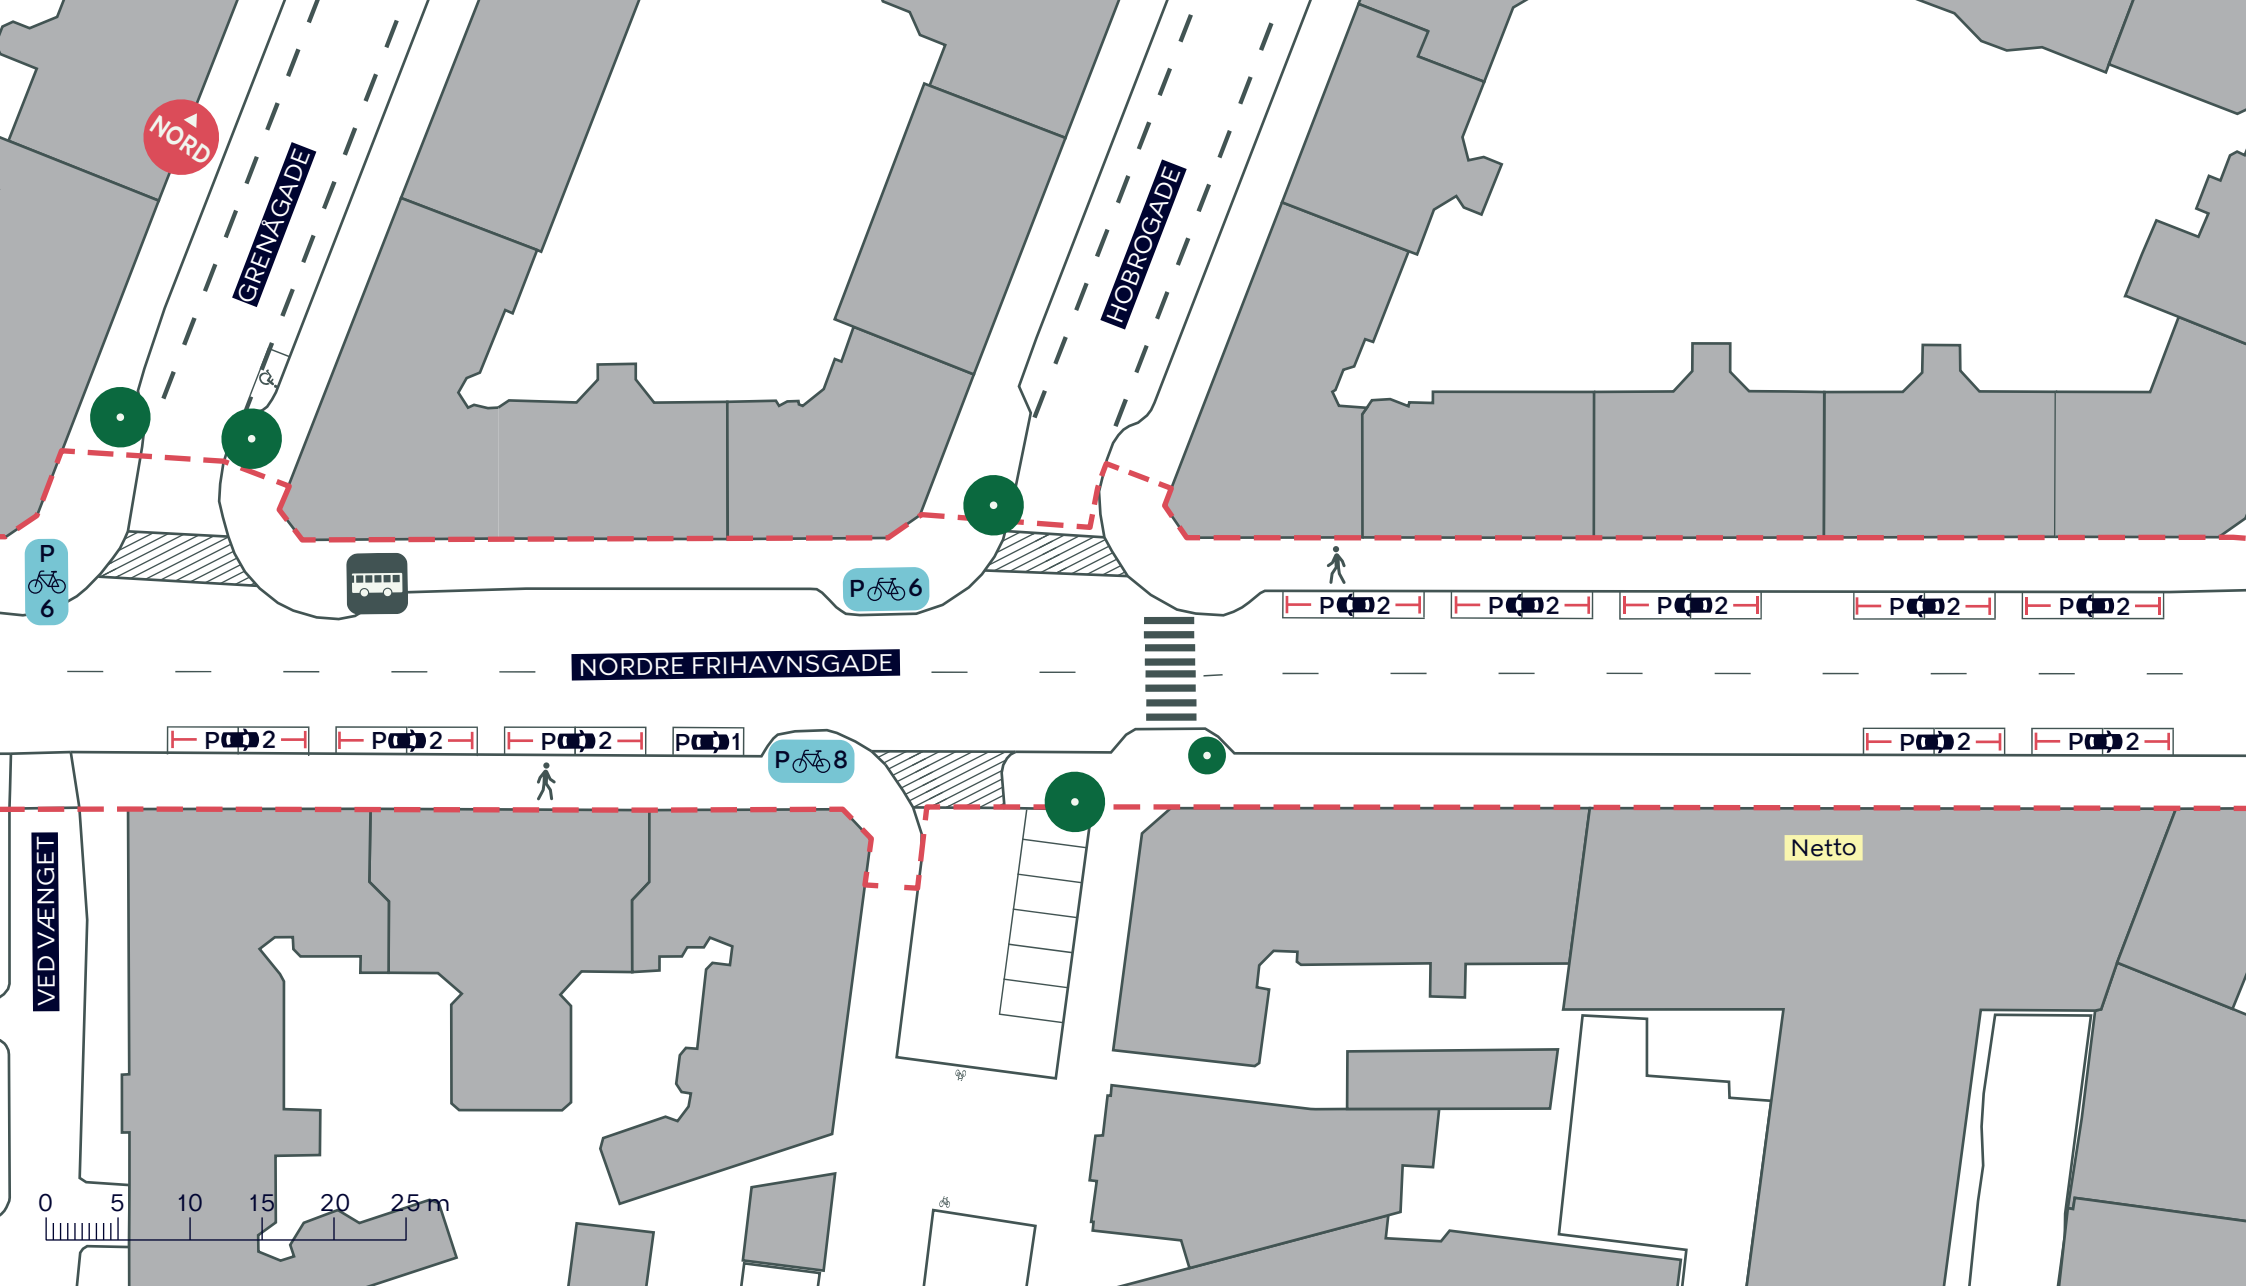

**NORDRE FRIHAVNSGADE, CYKELGADE**

Østerbro

Eksisterende forhold

**BILAG 3B**

--- Anlægsområde

🚶 Fortov

//// Overkørsel

● Træ (1 stk. indenfor anlægsområdet)

🚌 Busstoppested

### NORDRE FRIHAVNSGADE, CYKELGADE

Østerbro

Eksisterende forhold

**BILAG 3C**

--- Anlægsområde

🚶 Fortov

//// Overkørsel

● Træ (2 stk. indenfor anlægsområdet)