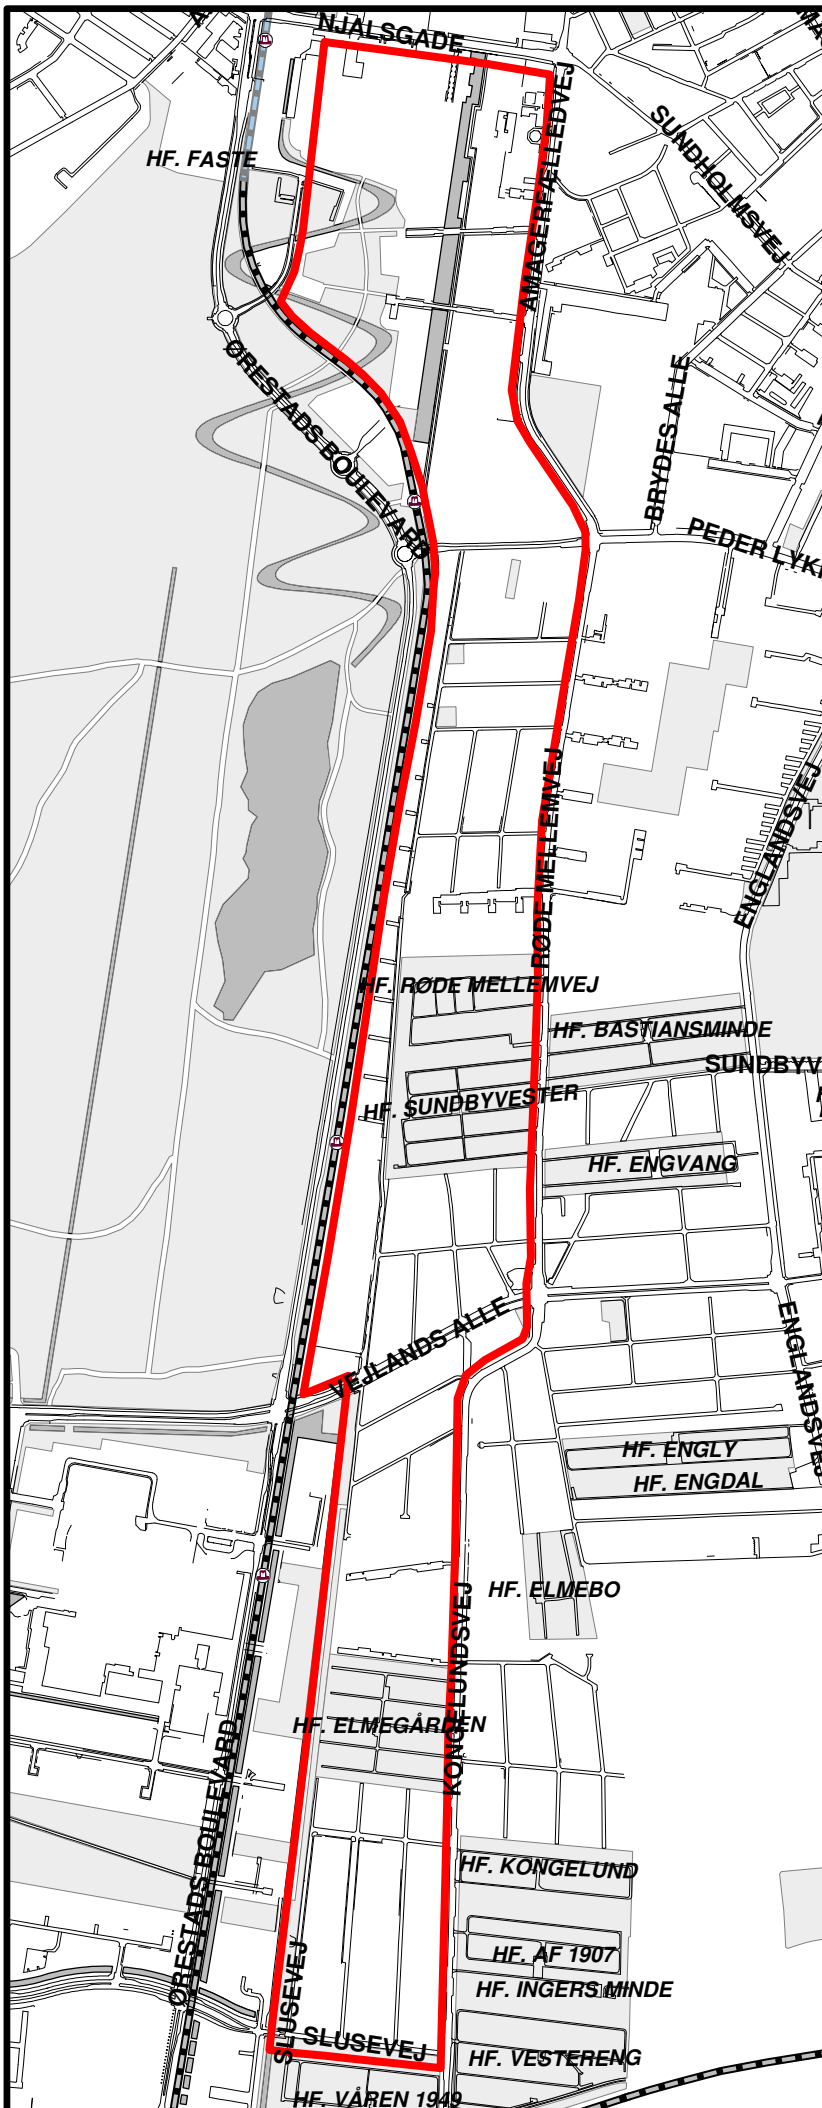

Parkeringszone Ørestad

I zonen indgår følgende gader:

Agerbo
Digevej
Emil Holms Kanal
Fælleddiget
Fælledfold
Gammelgang
Grøndjordsvej
Gærdebred
Gårdfæstevej
Hegningen
Hovmålvej
Hyttehusvej
Høstgildevej
Kaj Munks Vej
Karen Blixens Vej
Kornskyldvej
Landehjælpvej
Landgildevej
Nordre Digevej
Nordre Kongelundsvej
Oldensti
Overdrevsvej
Rued Langgaardsvej
Slusevej
Stjernevej
Toskiftevej
Vejlands Allé
Vestmarksvej
Vogtervej