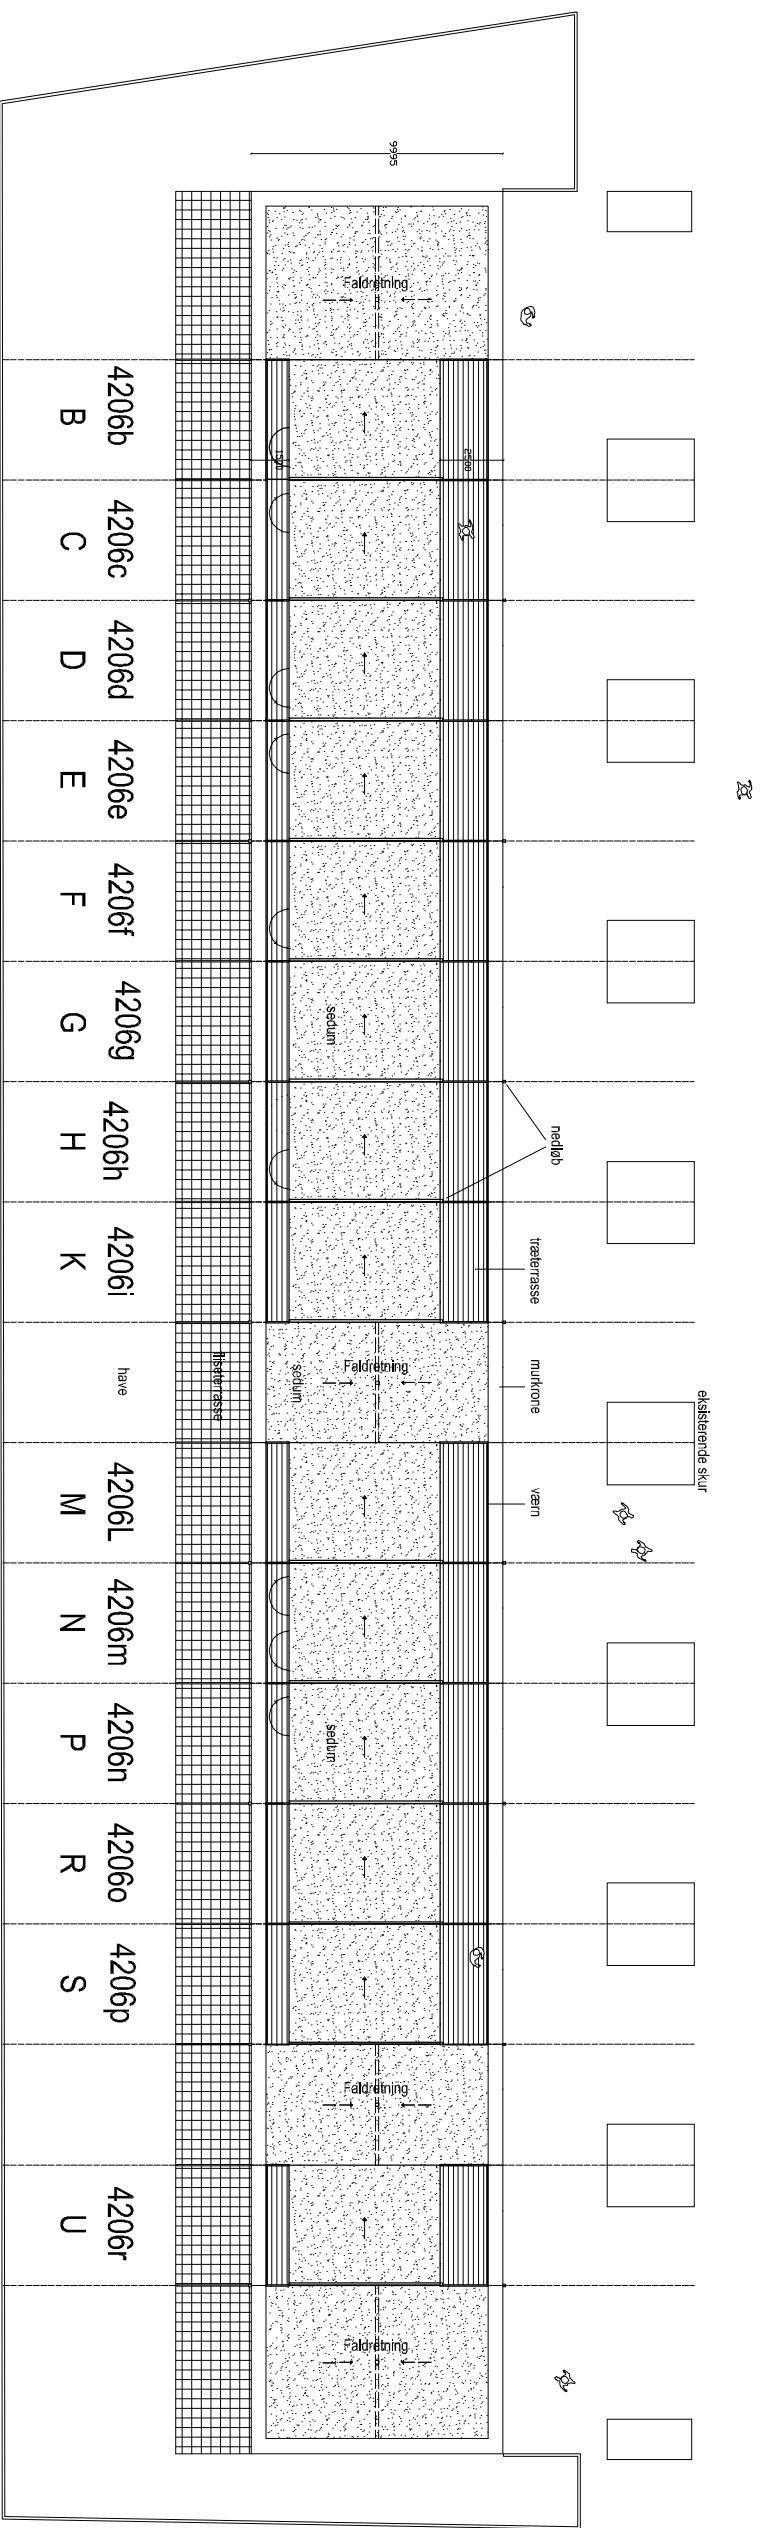

LAPROJEKT 340 Krimsvvej 13 - Taghuset, TEGN: Steen & Christensen & Co. logo 02/18	
340 Krimsvvej 13 - taghuse	
FACADETEGNINGER	Tegnings-nr.: A-H02-N01
SYD_NORD	Initial: STJ
FORPROJEKT	Dato: 15.06.2018
	Rev.: 04.10.2018
	Mål: 1:300

KRIMSVEJ

Udgivelsesdato: 18.09.2018
 Tegningens titel: Tagplan

340 Krimsvej 13 - taghuse

Tegnings-nr.: A-H01-ND2
 Initial: STJ
 Dato: 15.06.2018
 Rev.: 18.09.2018
 Mål: 1:300
 FORPROJEKT