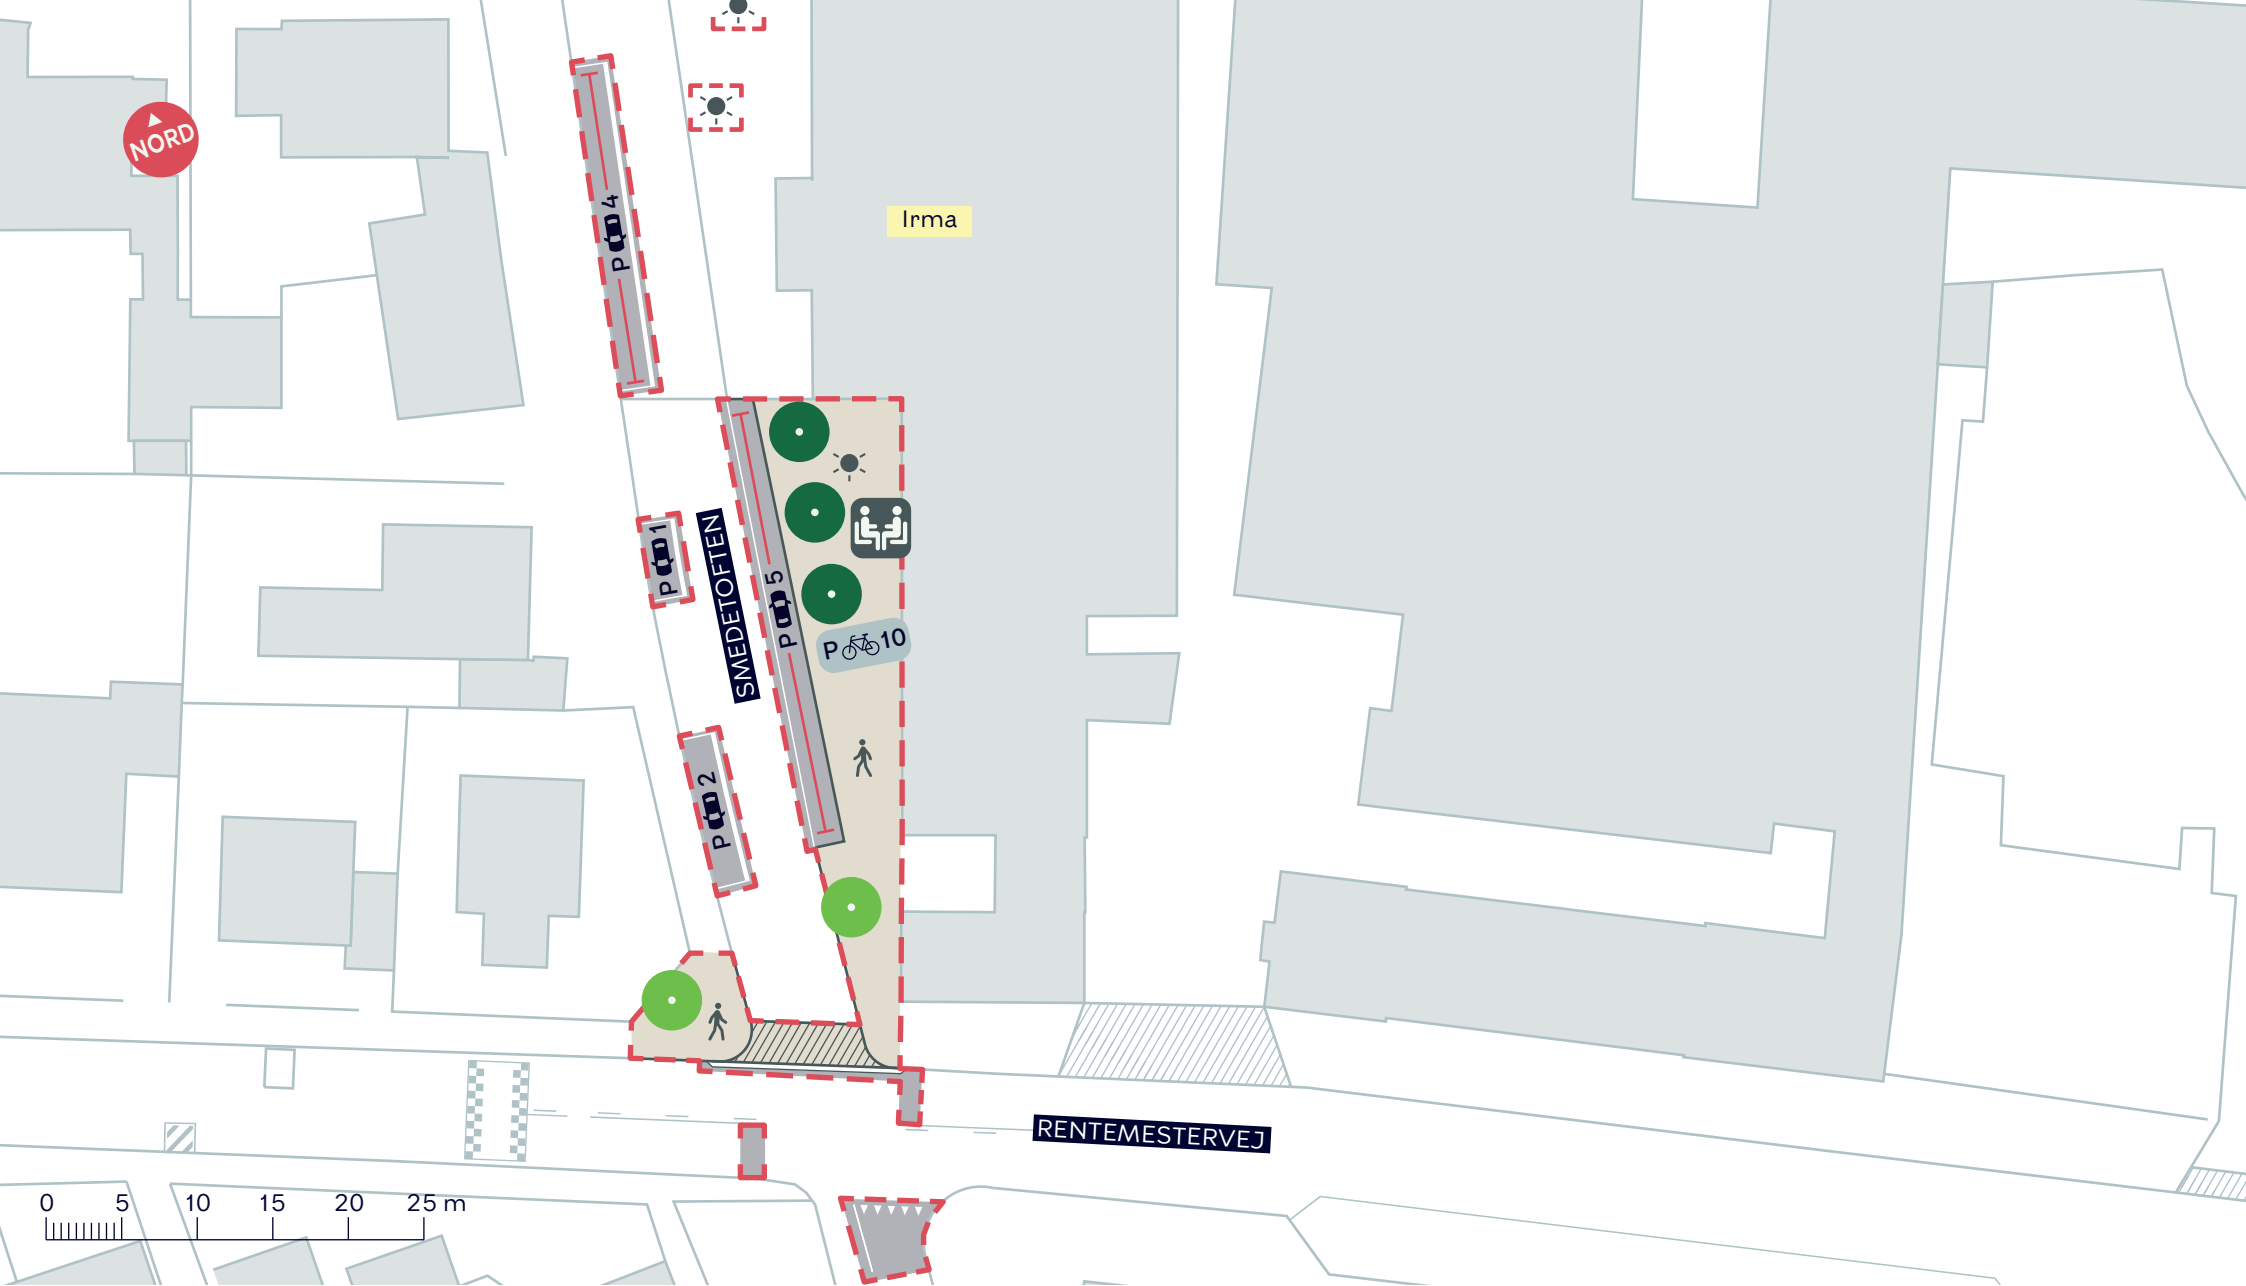

- Anlægsområde
-  Ophold
-  Leg og bevægelse
-  Belysning/eksisterende
-  P X Bilparkering
-  P X Ladcykelparkering
-  P X Cykelparkering
-  P X Eksisterende cykelparkering
-  Nyt træ (29 stk.)
-  Eksisterende træ (11 stk.)
-  Træ der fældes (3 stk.)

SMEDETOFTEN, BYRUM
 Bispebjerg
 Projektforslag
BILAG 4A

--- Anlægsområde

Ophold

P X Bilparkering

Nyt træ (2 stk.)

Belysning

P X Eksisterende cykelparkering

Eksisterende træ (3 stk.)

SMEDETOFTEN, BYRUM

Bispebjerg

Projektforslag

BILAG 4B