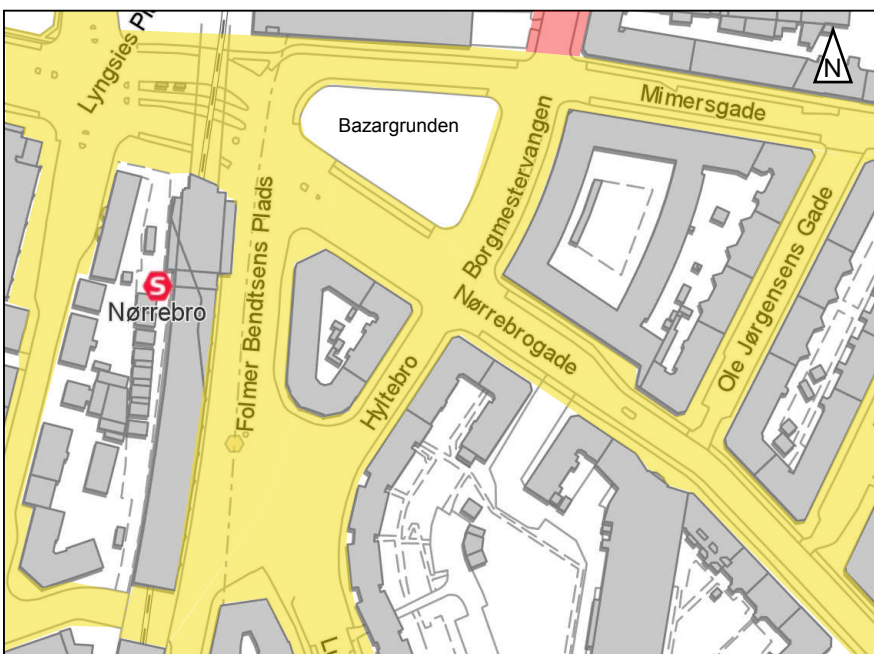

Signaturforklaring

- Privat fællesvej, der ændres til offentlig vej
- Byggeplads til cityringen i perioden 2011-2019

Vejstatus efter vejovertagelsen

Signaturforklaring

- Offentlig vej
- Privat fællesvej

Borgmestervangen