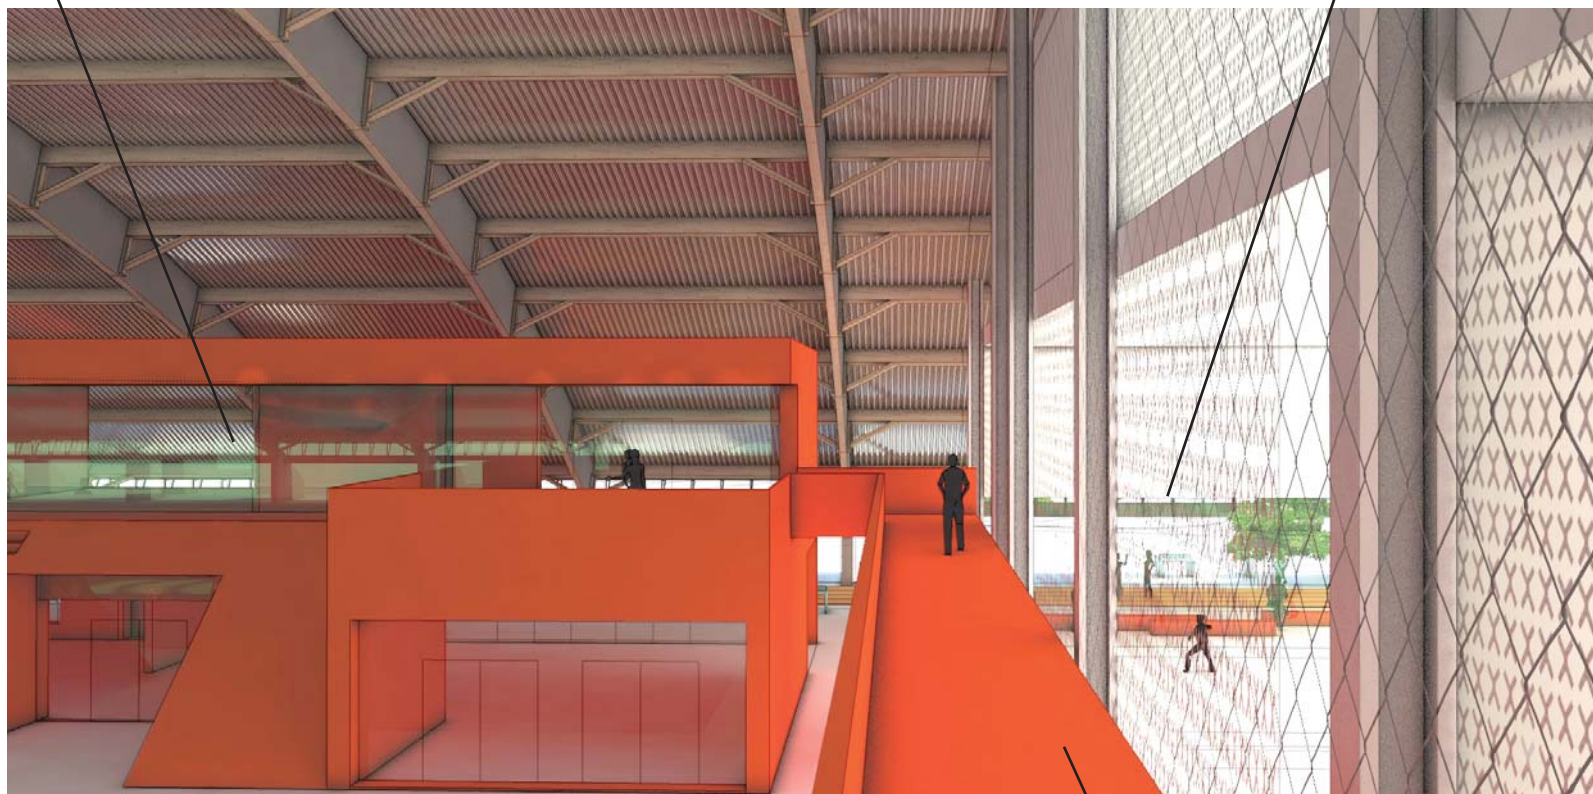

Forplads mod syd og ankomstplads mod øst.

Eksisterende tag og tagkonstruktion

Fremtidig pladsdannelse mod syd

Ny facade, delvist transparent med kig til sportsfunktioner bag

Glasfacader, der trækker lys ind i hallen og tillader ind- og udkig

Indgang fra Østfacaden

Set fra Indre gade - ud for beachvolley.

Kig ind til Beachvolley fra opholds/legeområde

Indgang fra Østfacaden

Mulighed for crossfit, bordtennis, leg, opvarmning, ophold og kulturelle arrangementer på "Torvet/gaden"

Set fra fodboldbanen mod sydgavlen.

Multirum på 1. sal

Gavle med "stabilede" sportsfunktioner. Mod syd, Minifodbold og beachvolley

7-mands fodboldbane med kunstgræs

Café med udsigt til baner og til forplads/den indre gade

Set fra Indre gade - ud for beachvolley.

Multirum på 1. sal i Servicebygningen

Kig til Beachvolley

Gangbro der forbinder Servicebygningen med de sportsfaciliteter der ligger på 1. sal.