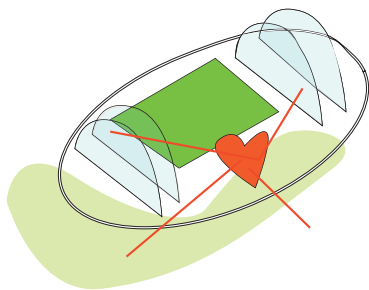

04.06.2014

A handball with a green and black pattern and the word 'SELECT' is positioned on a polished wooden floor in front of a handball goal. The goal has red and white striped posts and a white net.

Club Danmark Hallen SPORTSVILLE

Koncept og organisering af funktioner

Det sociale møbel:

- Klubhuset
- Servicefunktioner
- Samlingssted
- Møde/ Undervisning
- Information
- Café / Mødested
- Husets hjerte

Forplads mod syd og ankomstplads mod øst.

Eksisterende tag og tagkonstruktion

Fremtidig pladsdannelse mod syd

Ny facade, delvist transparent med kig til sportsfunktioner bag

Glasfacader, der trækker lys ind i hallen og tillader ind- og udkig