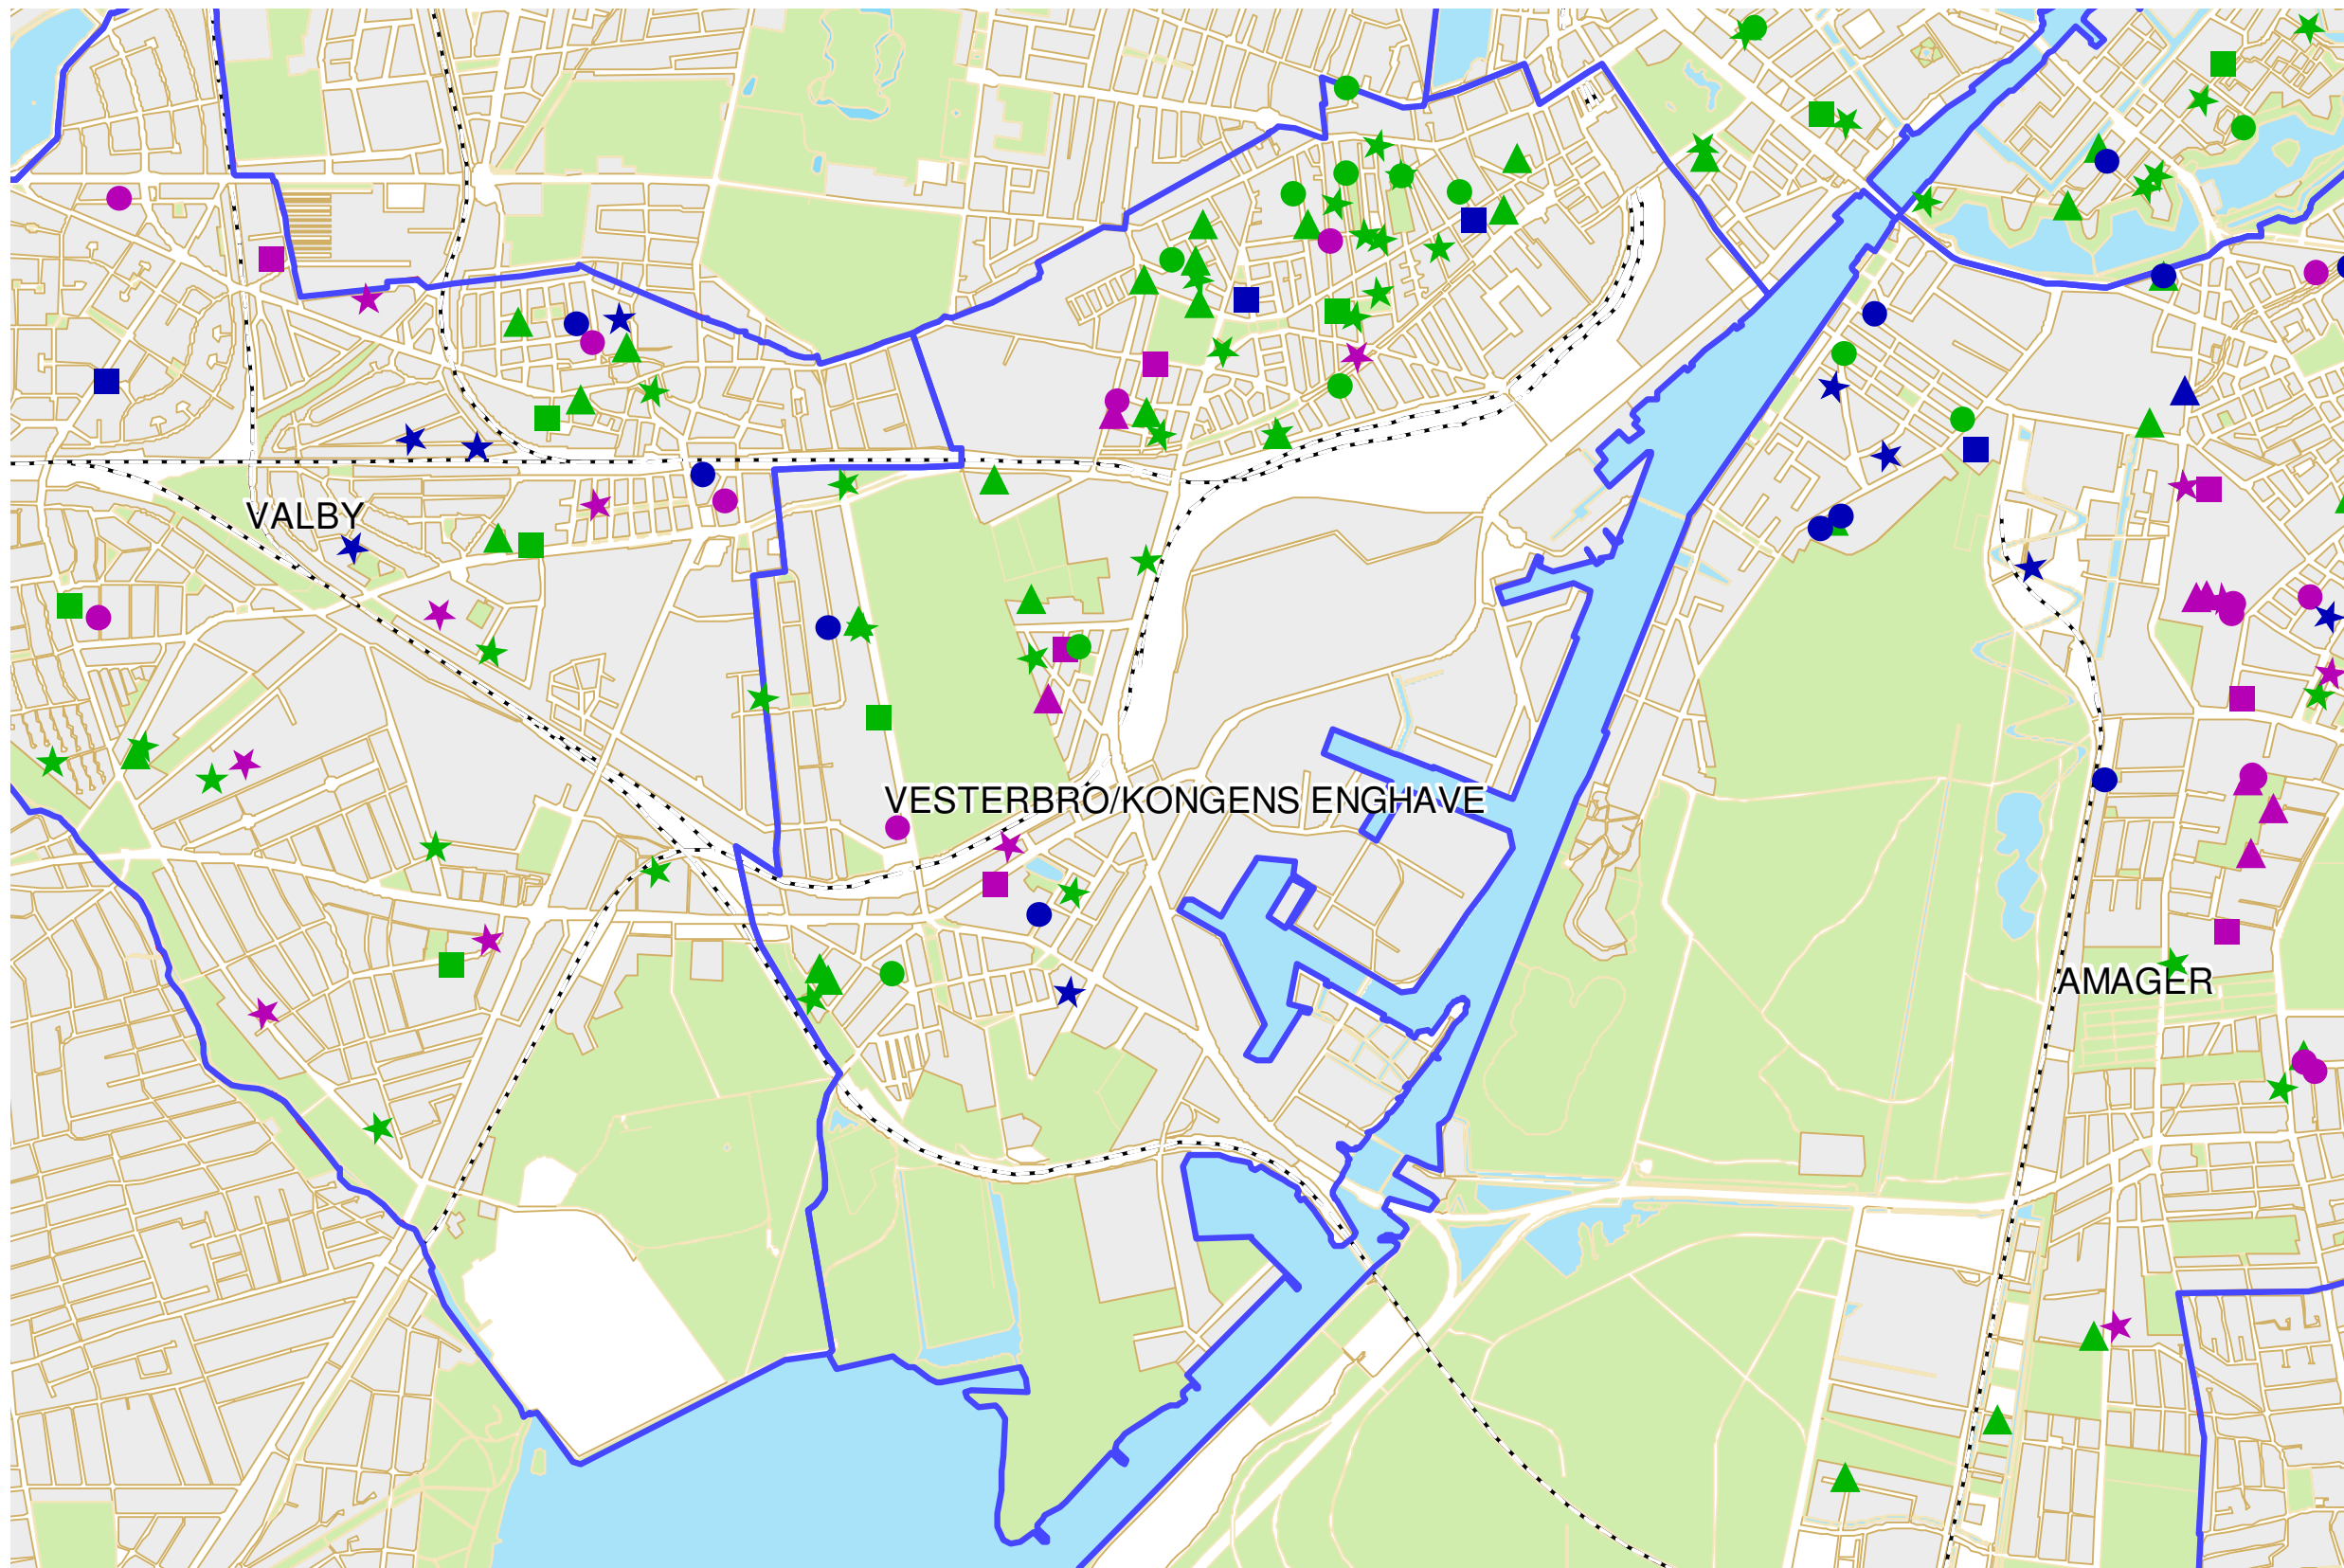

# Bilag 8a: Distrikt Vesterbro/kgs. Enghave

△ Vuggestue      ○ Børnehave      ☆ Vuggestue og Børnehave      □ Folkeskole

■ Institutioner/folkeskoler med højere andel majoritetsbørn end bydelen/distriktsgennemsnittet (+/- 10%)