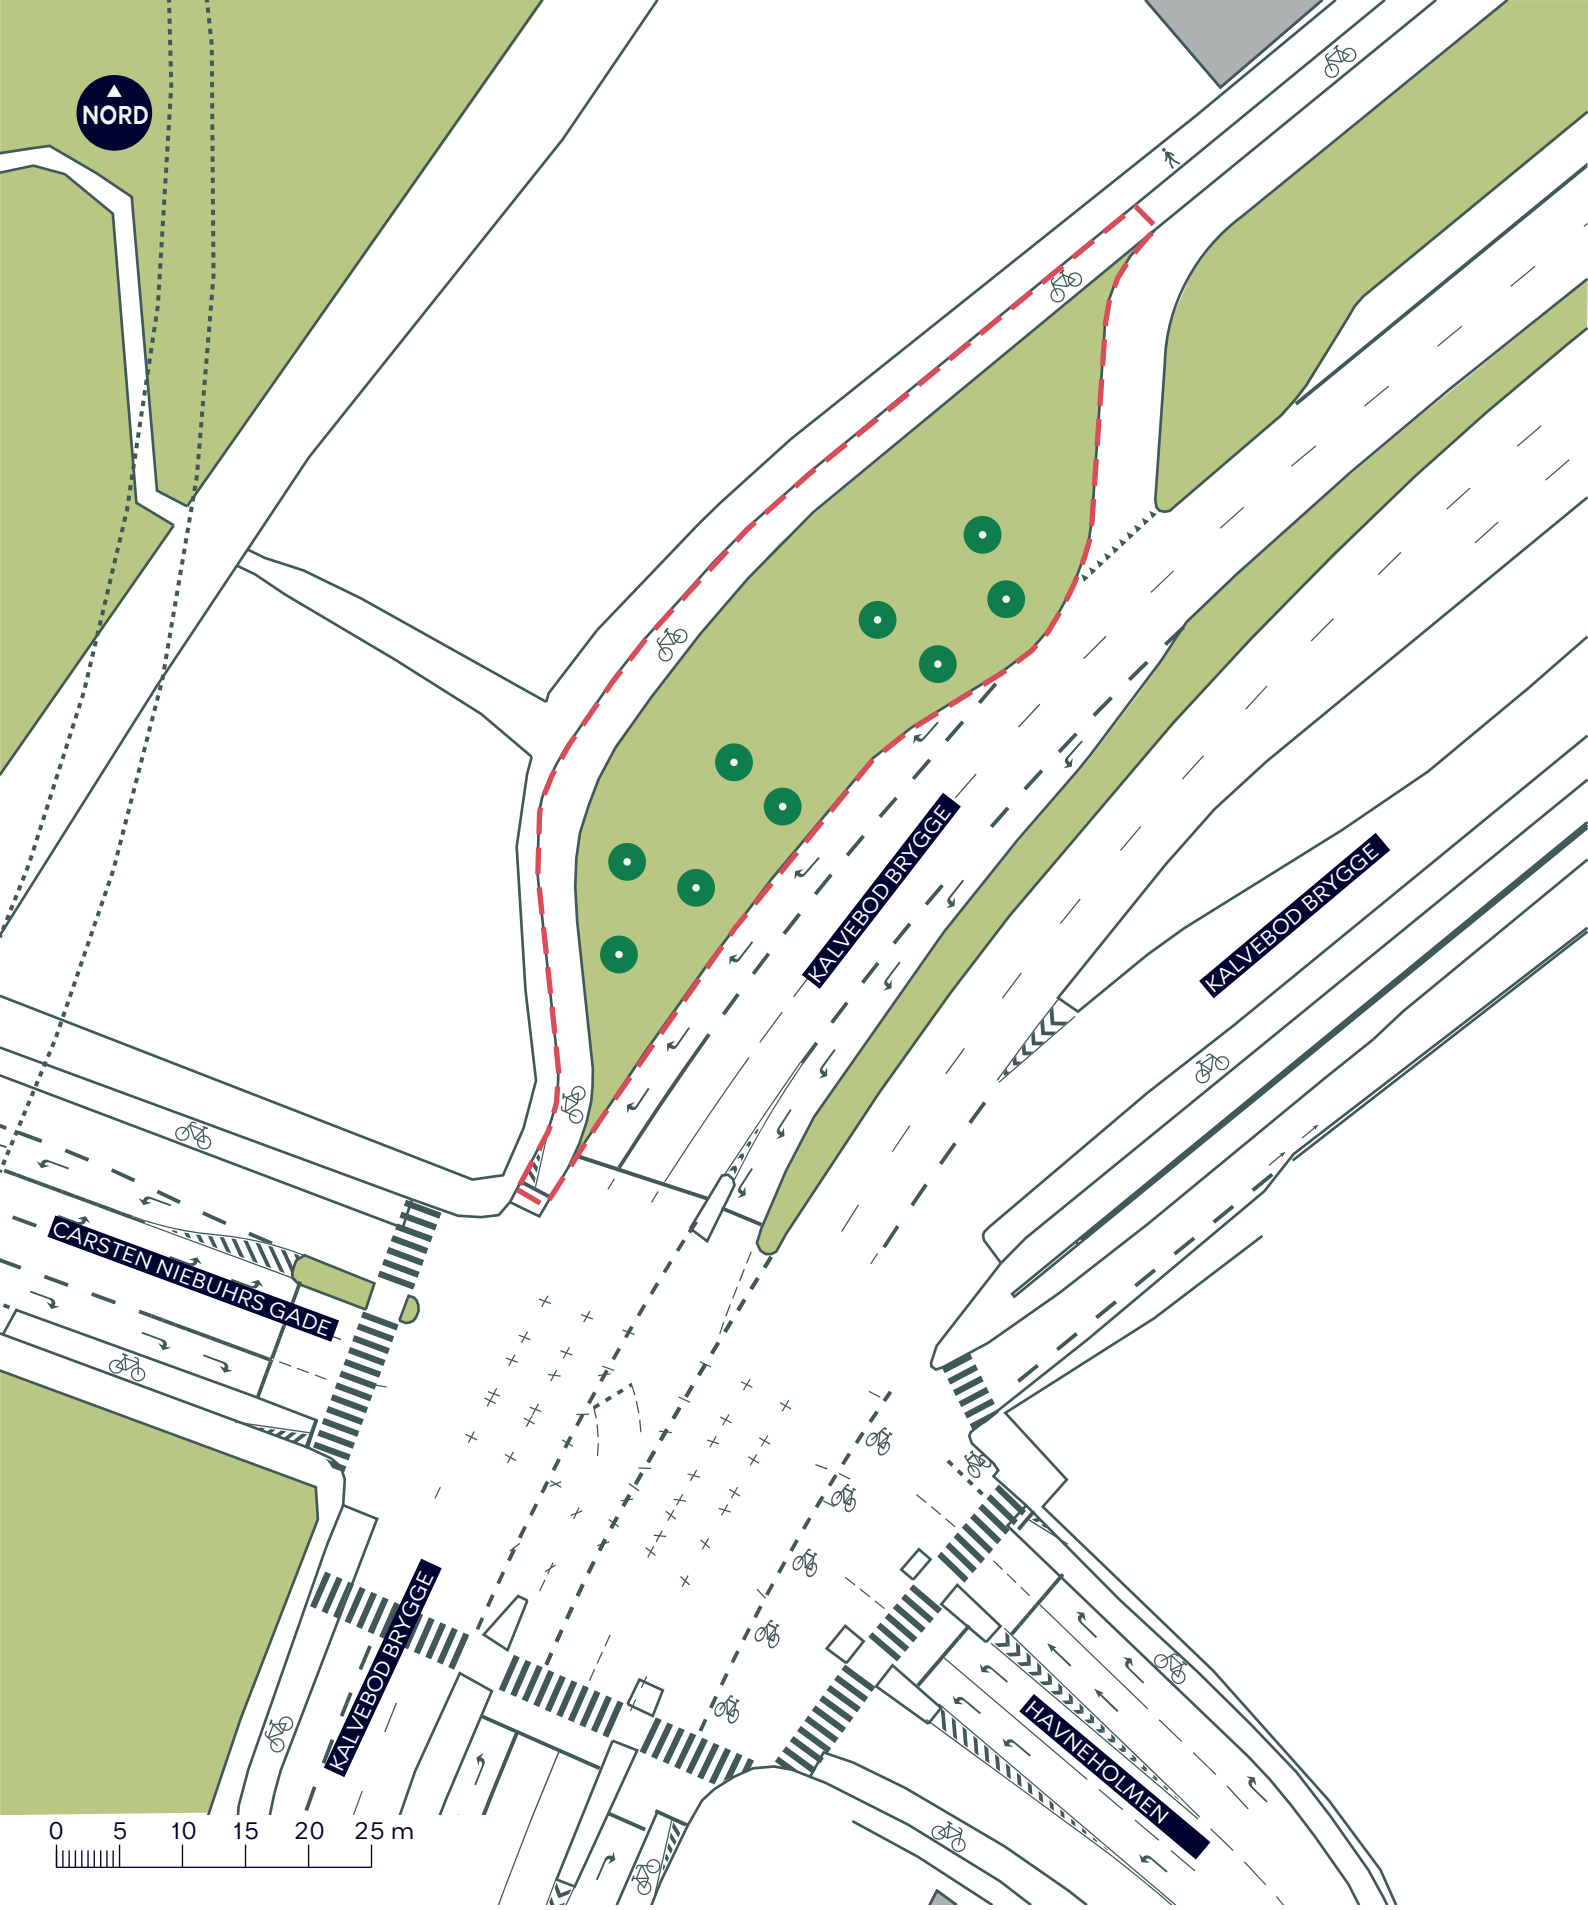

NORD

--- Anlægsområde

 Cykelsti

 Fortov

 Træ (9 stk.)

### VASBYGADE-KORTLØB, KRYDSOMBYGNING

*Vesterbro-Kongens Enghave*

Eksisterende forhold

**BILAG 3B**