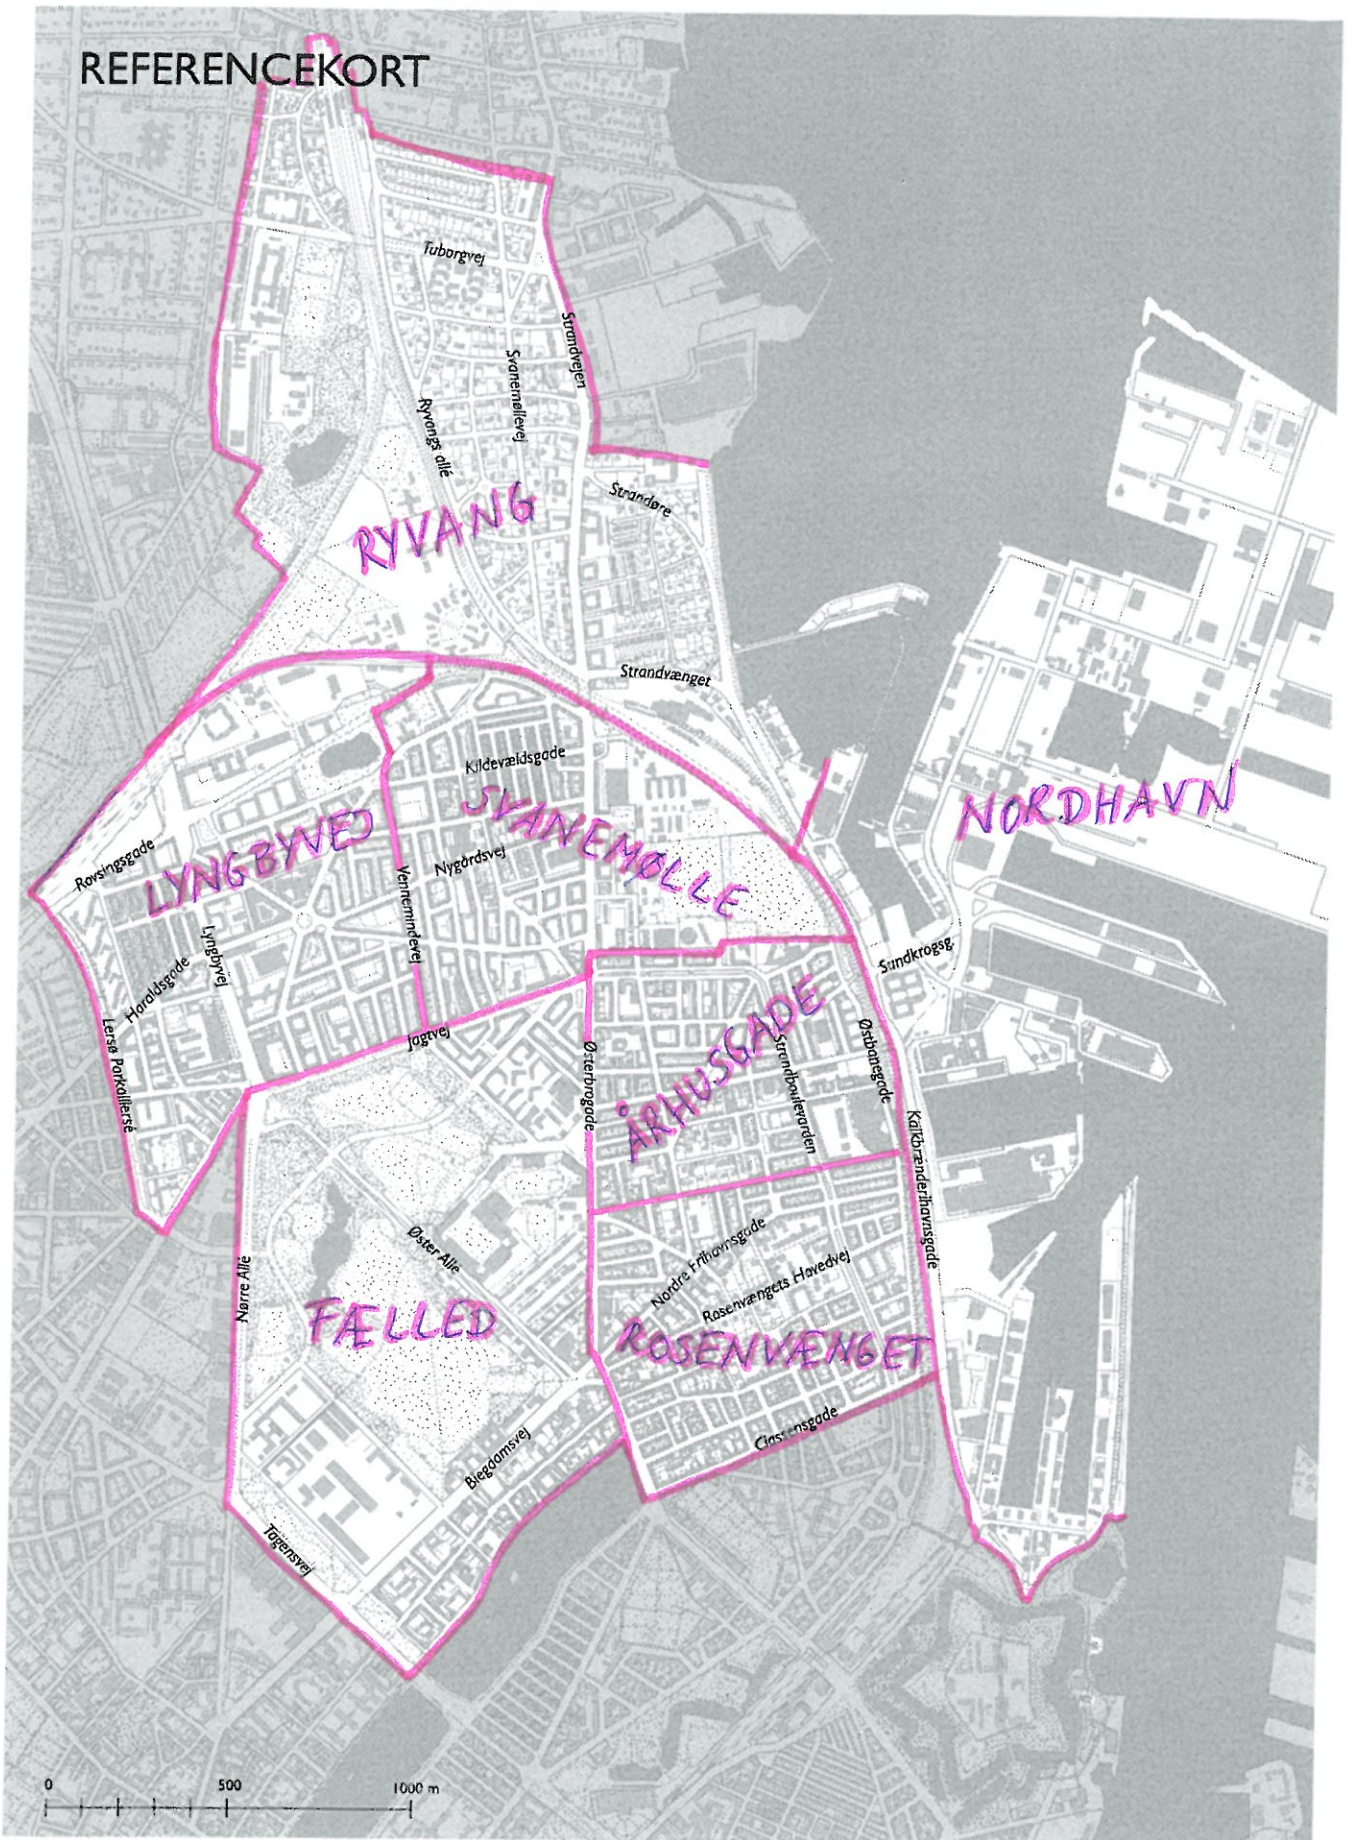

BYDELSPLAN 2008

Mål 1:20.000

BYDELSPLAN 2012

OVERSIGT KVARTERS INDDDELING

- RYVANG KVARTER
- LYNGBYVEJ KVARTER
- SVANEMØLLE KVARTER
- NORDHAVNS KVARTER
- ÅRHUSGADE KVARTER
- ROSENVENGETS KVARTER
- FÆLLED KVARTER