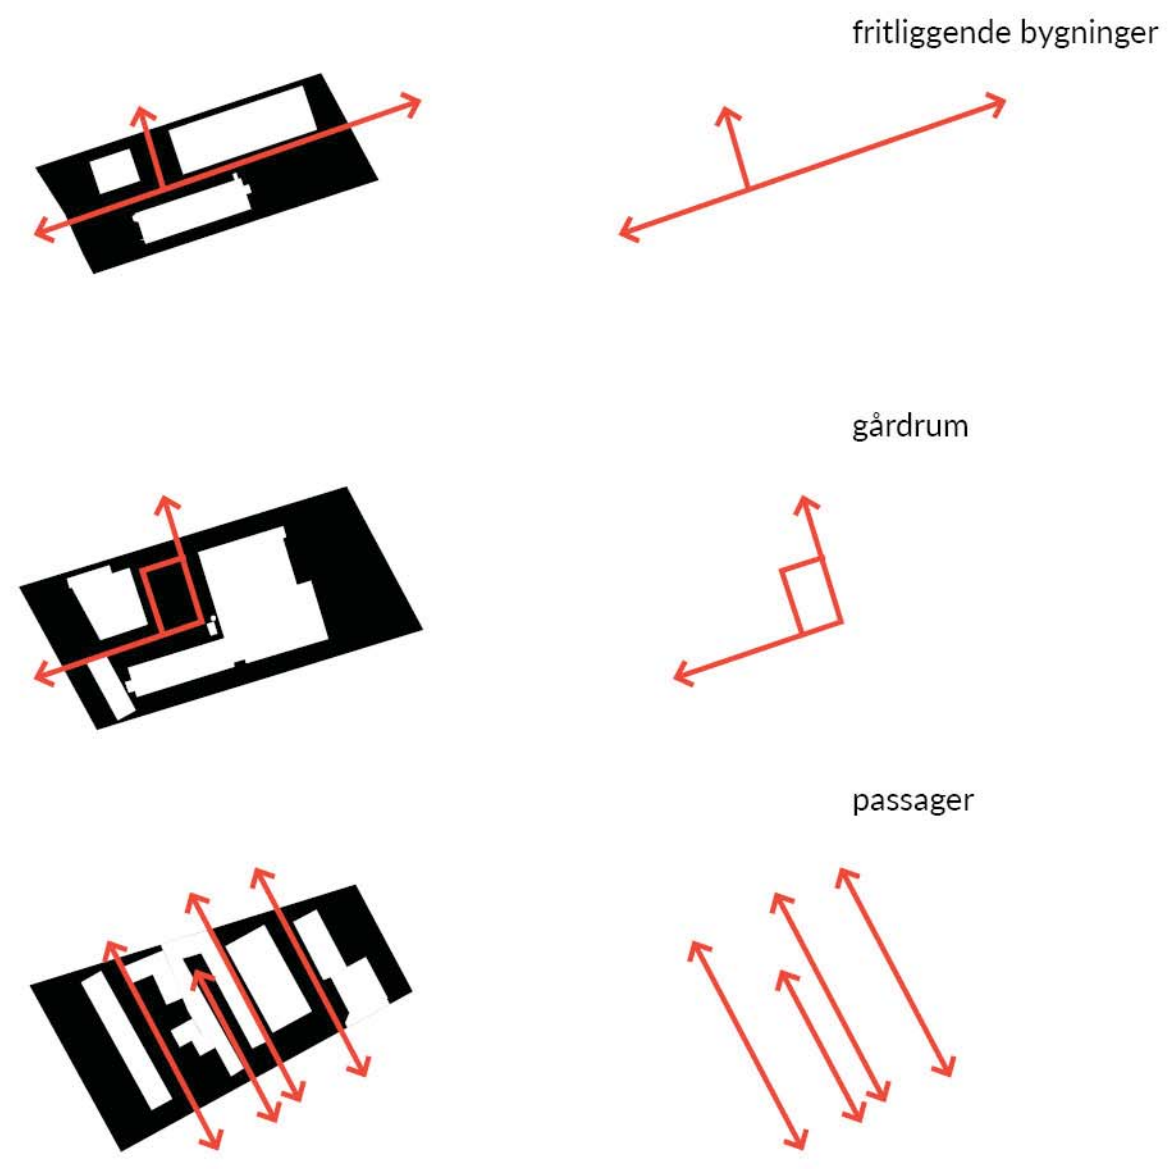

EGENART - bebyggelsestruktur

Ved Amagerbanen 15

Ved Amagerbanen 25

Andersen's Contemporary

BEVAREDE BYGNINGER

- Bevaring af bygninger bidrager til at bevare stedets karakter.

- bevaring af bygninger udpeget af kommunen
- bevaring af bygninger til diskussion
- bevaring af bygninger udpeget af bygherre

EGENART - byrumskarakter

VARIATION I BYRUM

- Variationen kortlægges og genskabes i den nye bebyggelsesplan

BEBYGGELSESPLAN

BEBYGGELSESPLAN

BEBYGGELSESPLAN - hovedforbindelser

OFFENTLIGE FORBINDELSER OG PLADSRUM