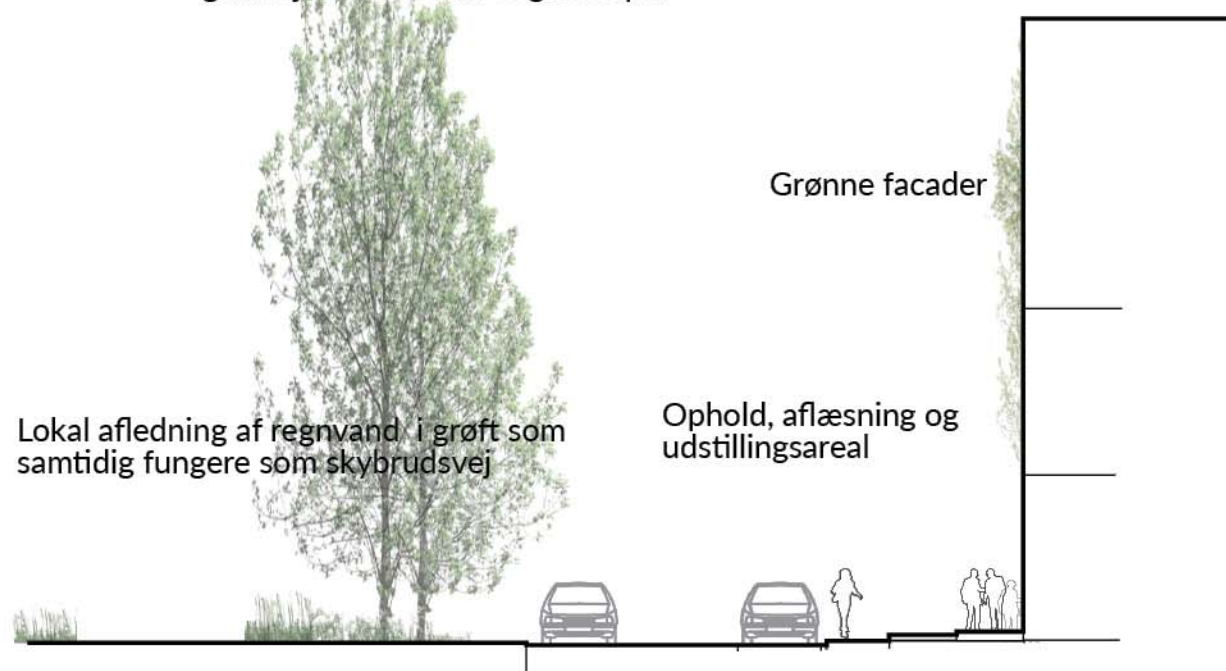

LANDSKABSSTRATEGI

LANDSKABSPLAN - AMAGERFORBINDELSERNE - Vejtræer i rækker og grupper

Vestervoldgade

CBS fodgængerstrøg

LANDSKABSPLAN - AMAGERFORBINDELSERNE - Vejtræer i rækker og grupper

Poppeltræer i rækker

Grønne regnbede

Platantræer i grupper

Grønne græsflader

AMAGER STRANDVEJ

STRANDPROMENADEN

Kystnær beplantning
f.eks. pil, fyr og høje græsser

Piletræer på række

Grupper af fyrretræer

Lokal afledning af regnvand i grøft som samtidig fungerer som skybrudsvej

Ophold, aflæsning og udstillingsareal

Grønne facader

DET GRØNNE SPOR - AMAGERBANEN

LANDSKABSPLAN - DE HISTORISKE MARKSKEL - Grønne linjer