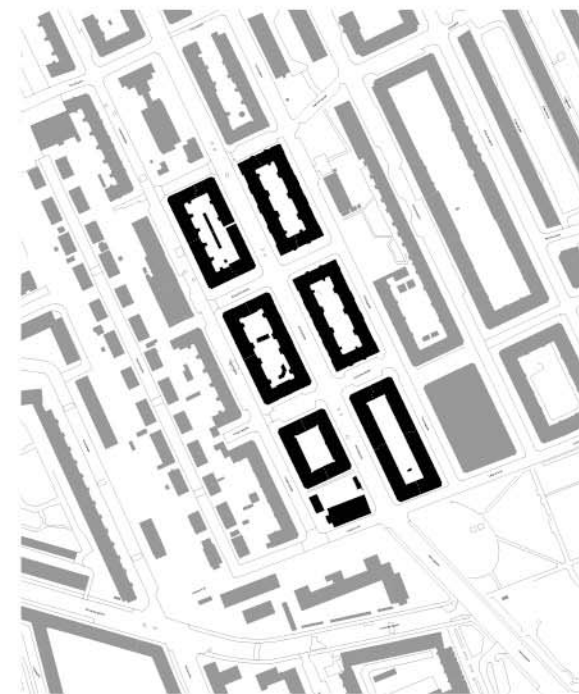

KULTURSTRÆDET

SØNDER BOULEVARD
GRØNT VEJRUM

PARKKILEN

NØRREBROPARKEN
PARKRUM

BEBYGGELSESPLAN - Bebyggelsesprocent og boligkvalitet

Krimsvvej
130%

Dronningensgade, Christianshavn
150%

Østrigsgade, Amager
170%