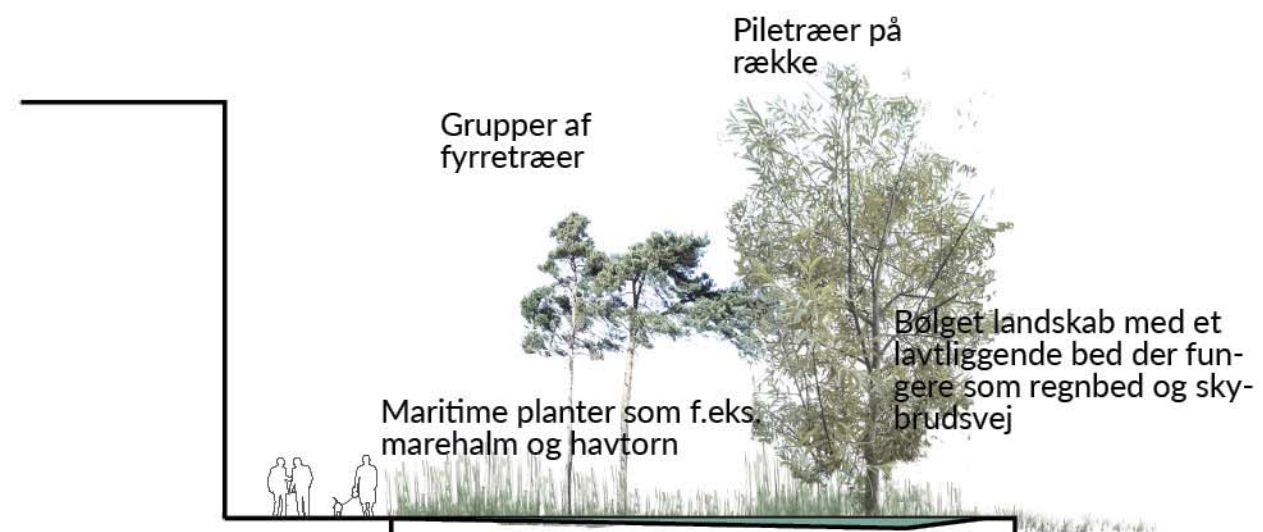

LANDSKABSSTRATEGI

LANDSKABSPLAN - AMAGERFORBINDELSERNE - Vejtræer i rækker og grupper

Vestervoldgade

CBS fodgængerstrøg

LANDSKABSPLAN - AMAGERFORBINDELSERNE - Vejtræer i rækker og grupper

Poppeltræer i rækker

Grønne regnbede

Platantræer i grupper

Grønne græsflader

AMAGER STRANDVEJ

STRANDPROMENADEN

Kystnær beplantning
f.eks. pil, fyr og høje græsser

Piletræer på række

Grupper af fyrretræer

Maritime planter som f.eks. marehalm og havtorn

Bølget landskab med et lavtliggende bed der fungerer som regnbed og skybrudsvej

HAVRUTEN - LERGRAVSVEJS FORLÆNGELSE

Store navr og tjørnebuske markerer den gamle jernbane som et grønt spor

Lokal afledning af regnvand i grøft som samtidig fungerer som skybrudsvej

Ophold, aflæsning og udstillingsareal

Grønne facader

DET GRØNNE SPOR - AMAGERBANEN

LANDSKABSPLAN - DE HISTORISKE MARKSKEL - Grønne linjer