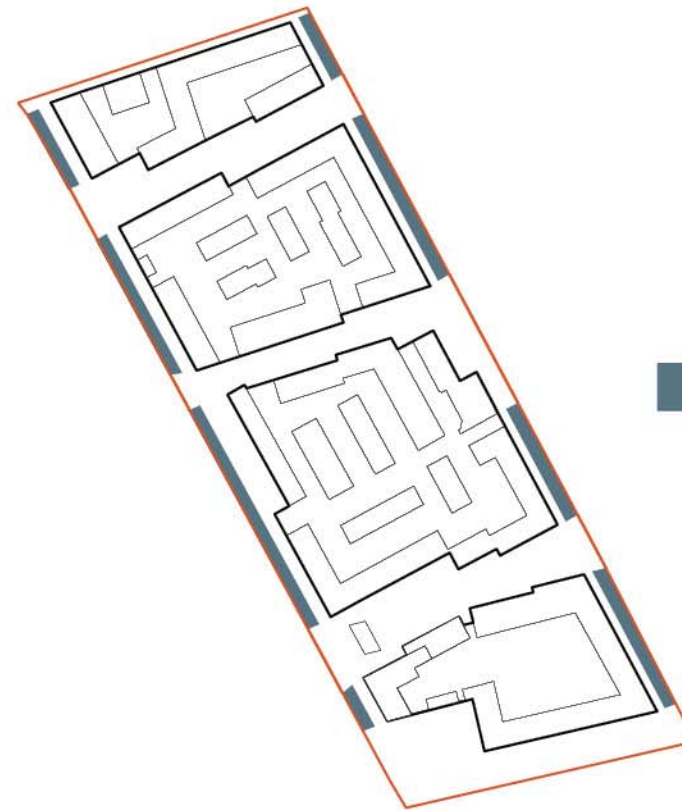

EGENART - byrumskarakter

VARIATION I BYRUM

- Variationen kortlægges og genskabes i den nye bebyggelsesplan

BEBYGGELSESPLAN

BEBYGGELSESPLAN

BEBYGGELSESPLAN - hovedforbindelser

OFFENTLIGE FORBINDELSER OG PLADSRUM

BILTRAFIK OG INDKØRSLER (tilpasses P-kld)

OPSTALT FRA AMAGER STRANDVEJ

OPSTALT FRA VED AMAGERBANEN

BEBYGGELSESPLAN - "bilfri by" - metro

BEBYGGELSESPLAN - "bilfri by"

DISPONERES TIL LEG / OPHOLD - IKKE BILTRAFIK- BILFRI BY

- halv offentlige gårdrum
- offentlige forbindelser

PARKERING DELEBILER OG GÆSTEPARKERING ERHVERV

- mulig P-zone for overflade parkering

FOKUS PÅ CYKLER

kig fra havekilen

FORELØBIG TEGNING

BEBYGGELSESPLAN - byrumshierarki