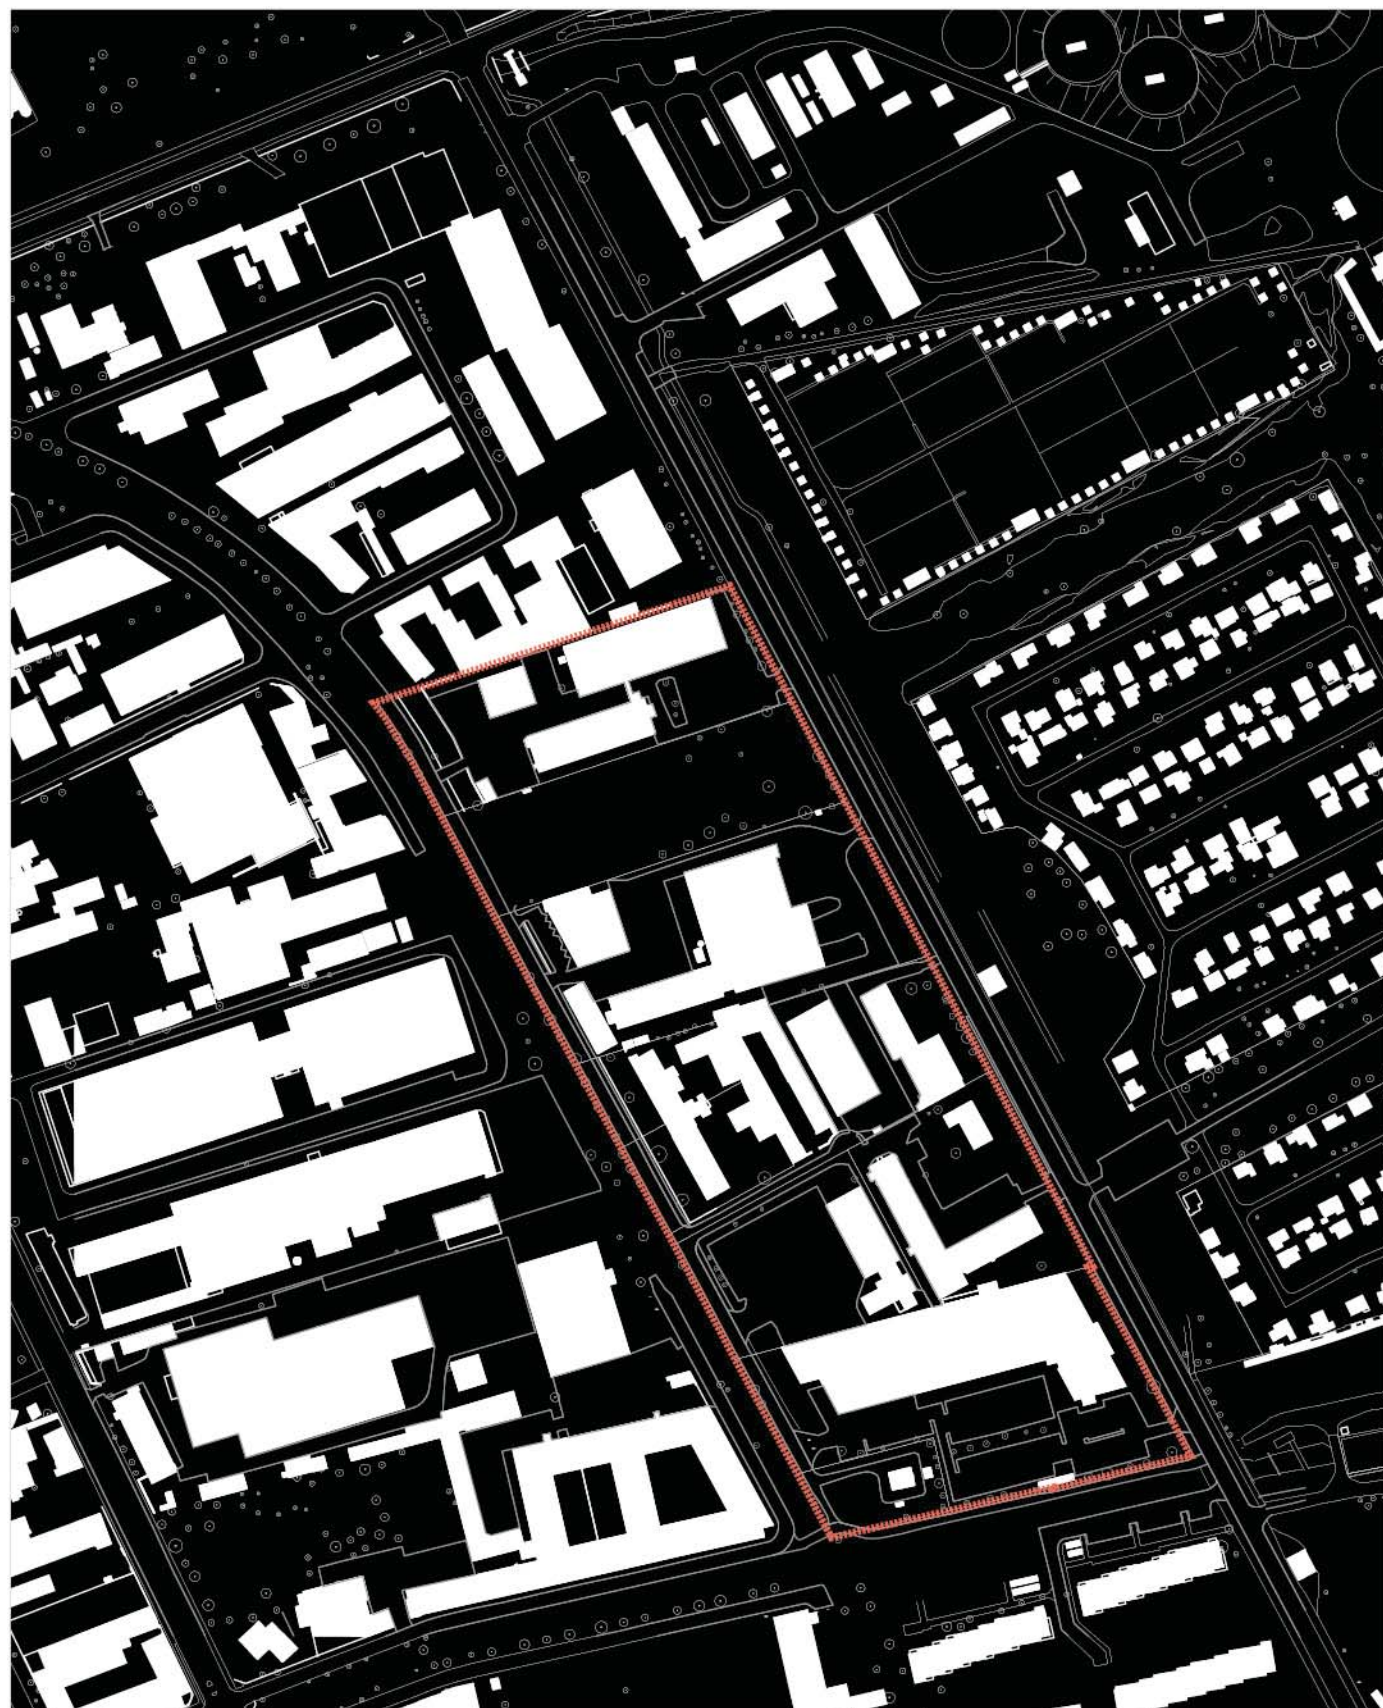

- De historiske jordlodder er stadig tydelige i eksisterende matrikelskel men er svært identicerbare i områdets eksisterende forbindelser

SIGTELINIER/FORBINDELSER

- matrikelskel definerer sigtelinier og forbindelser

EGENART - bebyggelsestruktur

Ved Amagerbanen 15

Ved Amagerbanen 25

Andersen's Contemporary

BEVAREDE BYGNINGER

- Bevaring af bygninger bidrager til at bevare stedets karakter.

- bevaring af bygninger udpeget af kommunen
- bevaring af bygninger til diskussion
- bevaring af bygninger udpeget af bygherre

EGENART - byrumskarakter

VARIATION I BYRUM

- Variationen kortlægges og genskabes i den nye bebyggelsesplan

BEBYGGELSESPLAN

BEBYGGELSESPLAN

BEBYGGELSESPLAN - hovedforbindelser

OFFENTLIGE FORBINDELSER OG PLADSRUM

BILTRAFIK OG INDKØRSLER (tilpasses P-kld)

OPSTALT FRA AMAGER STRANDVEJ

OPSTALT FRA VED AMAGERBANEN

BEBYGGELSESPLAN - "bilfri by" - metro

BEBYGGELSESPLAN - "bilfri by"

DISPONERES TIL LEG / OPHOLD - IKKE BILTRAFIK- BILFRI BY