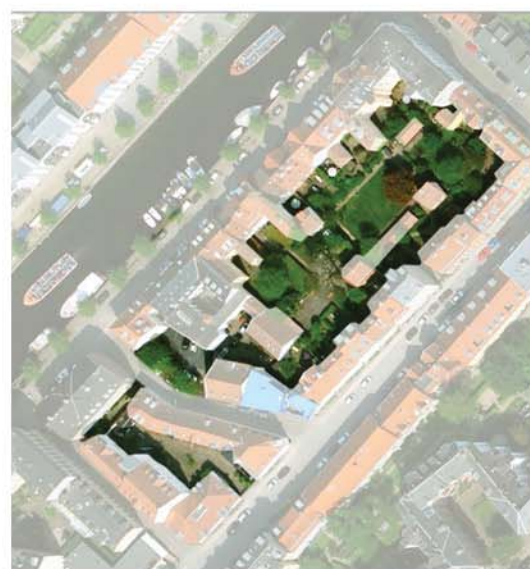

passager

BEBYGGELSESPLAN - skalasammenligning

CHRISTIANSHAVN
DEN OPBRUDTE KARRÉ

CHRISTIANSHAVN
DEN OPBRUDTE KARRÉ

CHRISTIANSHAVN
DEN OPBRUDTE KARRÉ

BEBYGGELSESPLAN - skalasammenligning

HAVEKILEN

NØRREBRO BYHAVER
DYRKNING

KULTURSTRÆDET

SØNDER BOULEVARD
GRØNT VEJRUM

PARKKILEN

NØRREBROPARKEN
PARKRUM

BEBYGGELSESPLAN - Bebyggelsesprocent og boligkvalitet

Krimsvvej
130%

Dronningensgade, Christianshavn
150%

Østrigsgade, Amager
170%