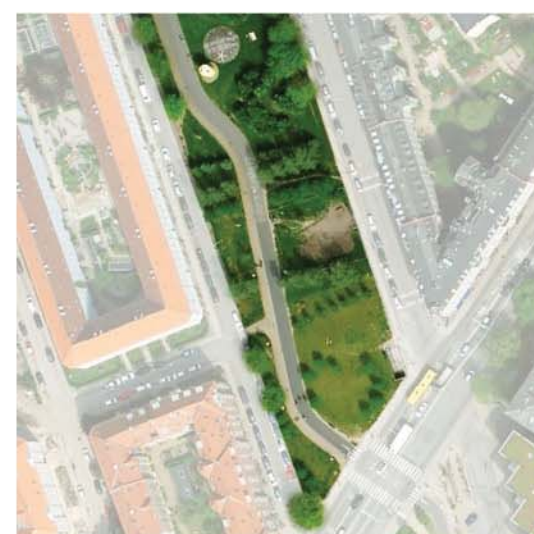

BILTRAFIK OG INDKØRSLER (tilpasses P-kld)

OPSTALT FRA AMAGER STRANDVEJ

OPSTALT FRA VED AMAGERBANEN

BEBYGGELSESPLAN - "bilfri by" - metro

BEBYGGELSESPLAN - "bilfri by"

DISPONERES TIL LEG / OPHOLD - IKKE BILTRAFIK- BILFRI BY

passager

BEBYGGELSESPLAN - skalasammenligning

CHRISTIANSHAVN
DEN OPBRUDTE KARRÉ

CHRISTIANSHAVN
DEN OPBRUDTE KARRÉ

CHRISTIANSHAVN
DEN OPBRUDTE KARRÉ

BEBYGGELSESPLAN - skalasammenligning

HAVEKILEN

NØRREBRO BYHAVER
DYRKNING

KULTURSTRÆDET

SØNDER BOULEVARD
GRØNT VEJRUM

PARKKILEN

NØRREBROPARKEN
PARKRUM

BEBYGGELSESPLAN - Bebyggelsesprocent og boligkvalitet

Krimsvvej
130%

Dronningensgade, Christianshavn
150%

Østrigsgade, Amager
170%

Lokal afledning af regnvand i grøft som samtidig fungerer som skybrudsvej

Ophold, aflæsning og udstillingsareal

Grønne facader

DET GRØNNE SPOR - AMAGERBANEN

LANDSKABSPLAN - DE HISTORISKE MARKSKEL - Grønne linjer