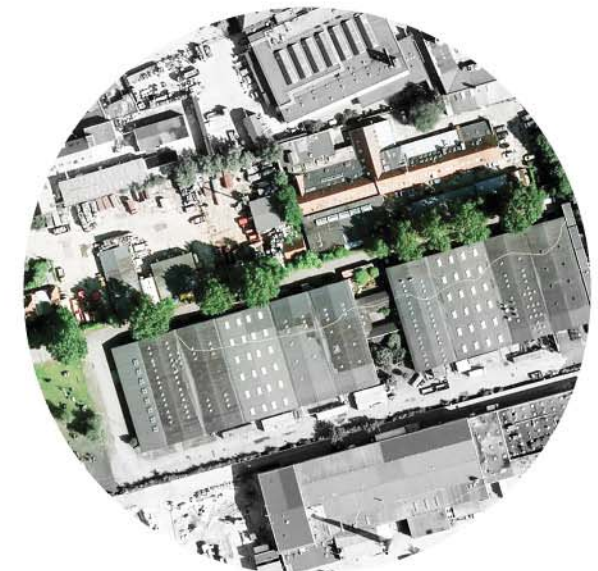

Classensgade, Østerbro
210%

LANDSKAB_EGENART

EGENART - LANDSKAB - Amagerske landskabstræk

Grønne vejrum med store trægrupper

Rækker af poppeltræer

EGENART - LANDSKAB - Kvarterets landskabstræk

Parkrum

Haverum

EGENART - LANDSKAB - Historiske markskel og træerækker

Pionervækster i sprækker og skel

Beplantning i historiske matrikelskel

EGENART - LANDSKAB - Ved Amagerbanens landskabstræk

Selvgroet karakter

Det vilde og det styrede