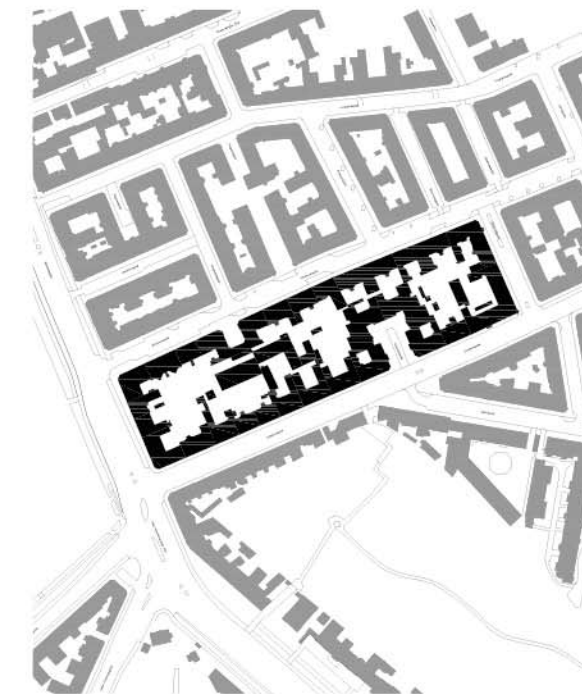

passager

BEBYGGELSESPLAN - skalasammenligning

CHRISTIANSHAVN
DEN OPBRUDTE KARRÉ

CHRISTIANSHAVN
DEN OPBRUDTE KARRÉ

CHRISTIANSHAVN
DEN OPBRUDTE KARRÉ

BEBYGGELSESPLAN - skalasammenligning

HAVEKILEN

NØRREBRO BYHAVER
DYRKNING

KULTURSTRÆDET

SØNDER BOULEVARD
GRØNT VEJRUM

PARKKILEN

NØRREBROPARKEN
PARKRUM

BEBYGGELSESPLAN - Bebyggelsesprocent og boligkvalitet

Krimsvvej
130%

Dronningensgade, Christianshavn
150%

Østrigsgade, Amager
170%

Classensgade, Østerbro
210%

LANDSKAB_EGENART

EGENART - LANDSKAB - Amagerske landskabstræk

Grønne vejrum med store trægrupper

Rækker af poppeltræer

EGENART - LANDSKAB - Kvarterets landskabstræk

Parkrum

Haverum

LANDSKABSSTRATEGI

LANDSKABSPLAN - AMAGERFORBINDELSERNE - Vejtræer i rækker og grupper

Vestervoldgade

CBS fodgængerstrøg

LANDSKABSPLAN - AMAGERFORBINDELSERNE - Vejtræer i rækker og grupper

Poppeltræer i rækker