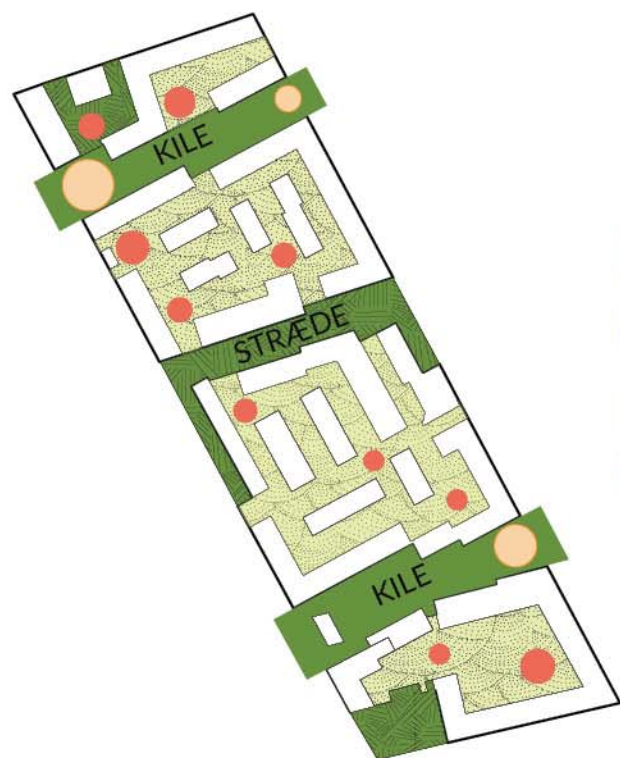

EGENART - byrumskarakter

VARIATION I BYRUM

- Variationen kortlægges og genskabes i den nye bebyggelsesplan

BEBYGGELSESPLAN

BEBYGGELSESPLAN

BEBYGGELSESPLAN - hovedforbindelser

OFFENTLIGE FORBINDELSER OG PLADSRUM

BILTRAFIK OG INDKØRSLER (tilpasses P-kld)

OPSTALT FRA AMAGER STRANDVEJ

OPSTALT FRA VED AMAGERBANEN

BEBYGGELSESPLAN - "bilfri by" - metro

BEBYGGELSESPLAN - "bilfri by"

DISPONERES TIL LEG / OPHOLD - IKKE BILTRAFIK- BILFRI BY

- halv offentlige gårdrum
- offentlige forbindelser

PARKERING DELEBILER OG GÆSTEPARKERING ERHVERV

- mulig P-zone for overflade parkering

FOKUS PÅ CYKLER

kig fra havekilen

FORELØBIG TEGNING

BEBYGGELSESPLAN - byrumshierarki

HIERARKI I DE GRØNNE RUM

- Offenlige rum
- Mødesteder og aktiviteter for de større børn
- Halvoffentlige gårdrum
- Mødesteder og aktiviteter for de mindre børn

PLADSRUM OMKRING EKSISTERENDE BYGNINGER

- Bevaret bygning
- Pladsrum