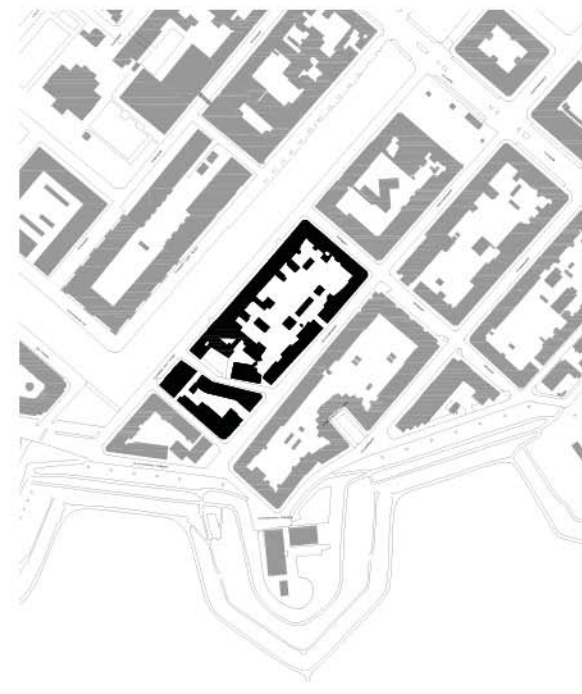

KULTURSTRÆDET

SØNDER BOULEVARD
GRØNT VEJRUM

PARKKILEN

NØRREBROPARKEN
PARKRUM

BEBYGGELSESPLAN - Bebyggelsesprocent og boligkvalitet

Krimsvvej
130%

Dronningensgade, Christianshavn
150%

Østrigsgade, Amager
170%