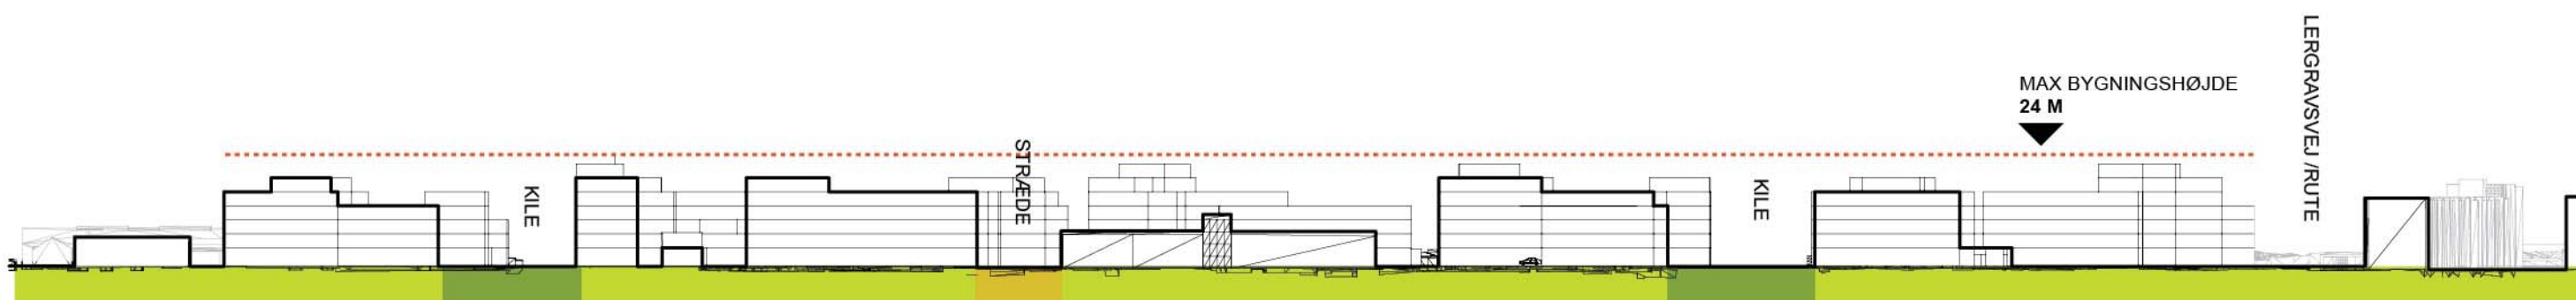

BILTRAFIK OG INDKØRSLER (tilpasses P-kld)

OPSTALT FRA AMAGER STRANDVEJ

OPSTALT FRA VED AMAGERBANEN

BEBYGGELSESPLAN - "bilfri by" - metro

BEBYGGELSESPLAN - "bilfri by"

DISPONERES TIL LEG / OPHOLD - IKKE BILTRAFIK- BILFRI BY

Lokal afledning af regnvand i grøft som samtidig fungerer som skybrudsvej

Ophold, aflæsning og udstillingsareal

Grønne facader

DET GRØNNE SPOR - AMAGERBANEN

LANDSKABSPLAN - DE HISTORISKE MARKSKEL - Grønne linjer