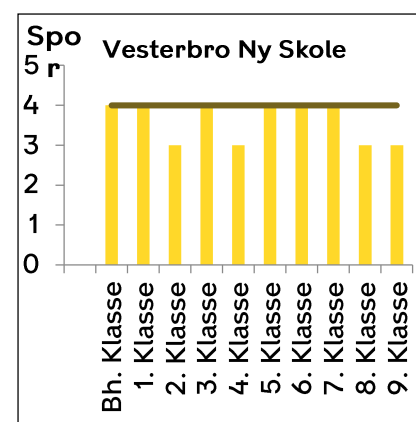

Indskrivning af almenklasser 21-22

Østerbro

— Eksisterende kapacitet

Nørrebro-Bispebjerg

Vesterbro-Kgs. Enghave

— Kommende kapacitet — Eksisterende kapacitet

Valby

Lykkebo Skole og Kirsebærhavens Skole bliver til en sammenlagt skole fra 2022-23 (Harrestrup Å Skole)

Amager

— Kommende kapacitet

— Eksisterende kapacitet

Brønshøj-Vanløse

Indre By

— Kommende kapacitet — Eksisterende kapacitet