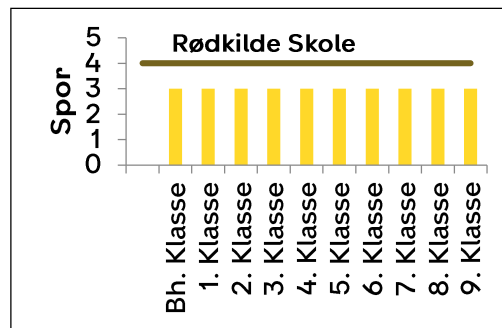

Indskrivning af almenklasser 21-22

Østerbro

— Eksisterende kapacitet

Nørrebro-Bispebjerg

Vesterbro-Kgs. Enghave

— Kommende kapacitet — Eksisterende kapacitet

Valby

Lykkebo Skole og Kirsebærhavens Skole bliver til en sammenlagt skole fra 2022-23 (Harrestrup Å Skole)

Amager

— Kommende kapacitet

— Eksisterende kapacitet

Brønshøj-Vanløse

Indre By

— Kommende kapacitet — Eksisterende kapacitet