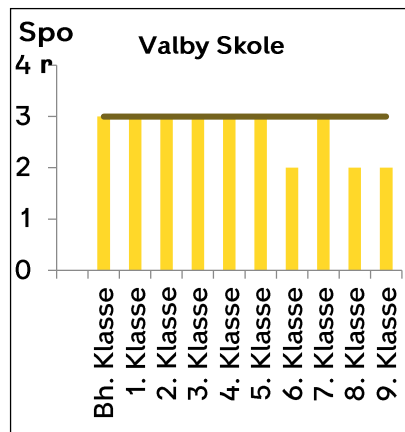

Indskrivning af almenklasser 21-22

Østerbro

— Eksisterende kapacitet

Nørrebro-Bispebjerg

Vesterbro-Kgs. Enghave

— Kommende kapacitet — Eksisterende kapacitet

Valby

Lykkebo Skole og Kirsebærhavens Skole bliver til en sammenlagt skole fra 2022-23 (Harrestrup Å Skole)

Amager

— Kommende kapacitet

— Eksisterende kapacitet

Brønshøj-Vanløse

Indre By

— Kommende kapacitet — Eksisterende kapacitet