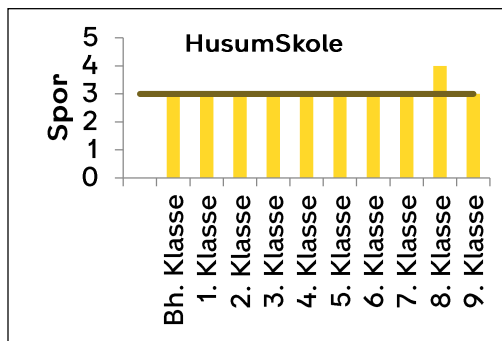

Indskrivning af almenklasser 21-22

Østerbro

— Eksisterende kapacitet

Nørrebro-Bispebjerg

Vesterbro-Kgs. Enghave

— Kommende kapacitet — Eksisterende kapacitet

Valby

Lykkebo Skole og Kirsebærhavens Skole bliver til en sammenlagt skole fra 2022-23 (Harrestrup Å Skole)

Amager

— Kommende kapacitet

— Eksisterende kapacitet

Brønshøj-Vanløse

Indre By

— Kommende kapacitet — Eksisterende kapacitet