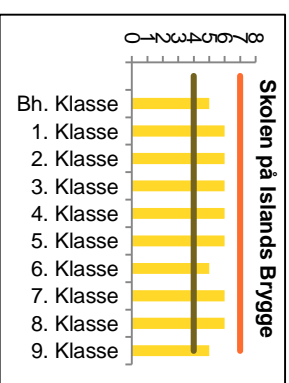

Indskrivning af almenklasser 21-22

Østerbro

— Eksisterende kapacitet

Nørrebro-Bispebjerg

Vesterbro-Kgs. Enghave

— Kommende kapacitet — Eksisterende kapacitet

Valby

Lykkebo Skole og Kirsebærhavens Skole bliver til en sammenlagt skole fra 2022-23 (Harrestrup Å Skole)

Amager

— Kommende kapacitet

— Eksisterende kapacitet

Brønshøj-Vanløse

Indre By

— Kommende kapacitet — Eksisterende kapacitet