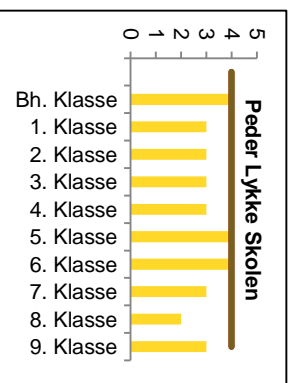

Indskrivning af almenklasser 21-22

Østerbro

— Eksisterende kapacitet

Nørrebro-Bispebjerg

Vesterbro-Kgs. Enghave

— Kommende kapacitet — Eksisterende kapacitet

Valby

Lykkebo Skole og Kirsebærhavens Skole bliver til en sammenlagt skole fra 2022-23 (Harrestrup Å Skole)

Amager

— Kommende kapacitet

— Eksisterende kapacitet

Brønshøj-Vanløse

Indre By

— Kommende kapacitet — Eksisterende kapacitet