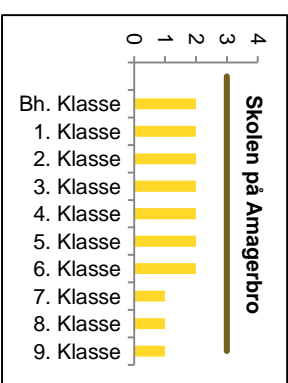

Indskrivning af almenklasser 21-22

Østerbro

— Eksisterende kapacitet

Nørrebro-Bispebjerg

Vesterbro-Kgs. Enghave

— Kommende kapacitet — Eksisterende kapacitet

Valby

Lykkebo Skole og Kirsebærhavens Skole bliver til en sammenlagt skole fra 2022-23 (Harrestrup Å Skole)

Amager

— Kommende kapacitet

— Eksisterende kapacitet

Brønshøj-Vanløse

Indre By

— Kommende kapacitet — Eksisterende kapacitet