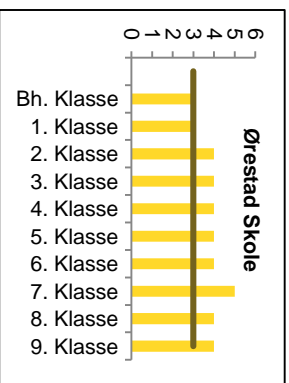

Indskrivning af almenklasser 21-22

Østerbro

— Eksisterende kapacitet

Nørrebro-Bispebjerg

Vesterbro-Kgs. Enghave

— Kommende kapacitet — Eksisterende kapacitet

Valby

Lykkebo Skole og Kirsebærhavens Skole bliver til en sammenlagt skole fra 2022-23 (Harrestrup Å Skole)

Amager

— Kommende kapacitet

— Eksisterende kapacitet

Brønshøj-Vanløse

Indre By

— Kommende kapacitet — Eksisterende kapacitet