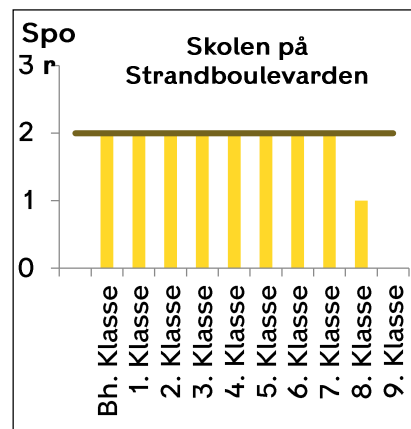

Indskrivning af almenklasser 21-22

Østerbro

— Eksisterende kapacitet

Nørrebro-Bispebjerg

Vesterbro-Kgs. Enghave

— Kommende kapacitet — Eksisterende kapacitet

Valby

Lykkebo Skole og Kirsebærhavens Skole bliver til en sammenlagt skole fra 2022-23 (Harrestrup Å Skole)

Amager

— Kommende kapacitet

— Eksisterende kapacitet

Brønshøj-Vanløse

Indre By

— Kommende kapacitet — Eksisterende kapacitet