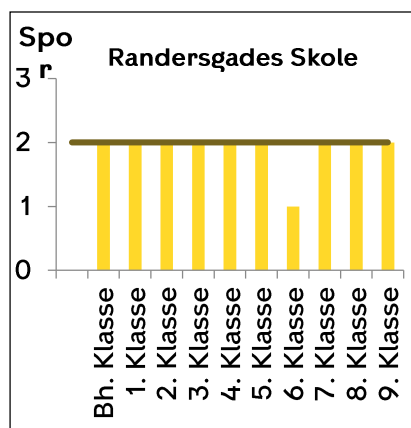

Indskrivning af almenklasser 21-22

Østerbro

— Eksisterende kapacitet

Nørrebro-Bispebjerg

Vesterbro-Kgs. Enghave

— Kommende kapacitet — Eksisterende kapacitet

Valby

Lykkebo Skole og Kirsebærhavens Skole bliver til en sammenlagt skole fra 2022-23 (Harrestrup Å Skole)

Amager

— Kommende kapacitet

— Eksisterende kapacitet

Brønshøj-Vanløse

Indre By

— Kommende kapacitet — Eksisterende kapacitet