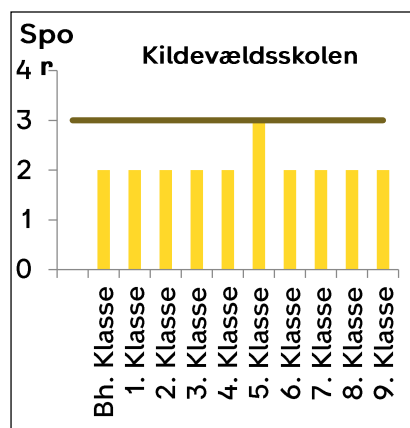

Indskrivning af almenklasser 21-22

Østerbro

— Eksisterende kapacitet

Nørrebro-Bispebjerg

Vesterbro-Kgs. Enghave

— Kommende kapacitet — Eksisterende kapacitet

Valby

Lykkebo Skole og Kirsebærhavens Skole bliver til en sammenlagt skole fra 2022-23 (Harrestrup Å Skole)

Amager

— Kommende kapacitet

— Eksisterende kapacitet

Brønshøj-Vanløse

Indre By

— Kommende kapacitet — Eksisterende kapacitet