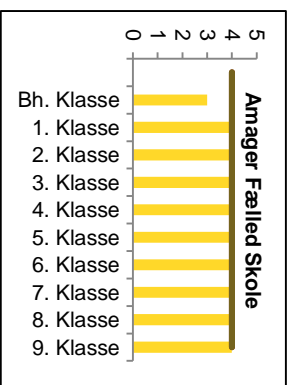

Indskrivning af almenklasser 21-22

Østerbro

— Eksisterende kapacitet

Nørrebro-Bispebjerg

Vesterbro-Kgs. Enghave

— Kommende kapacitet — Eksisterende kapacitet

Valby

Lykkebo Skole og Kirsebærhavens Skole bliver til en sammenlagt skole fra 2022-23 (Harrestrup Å Skole)

Amager

— Kommende kapacitet

— Eksisterende kapacitet

Brønshøj-Vanløse

Indre By

— Kommende kapacitet — Eksisterende kapacitet