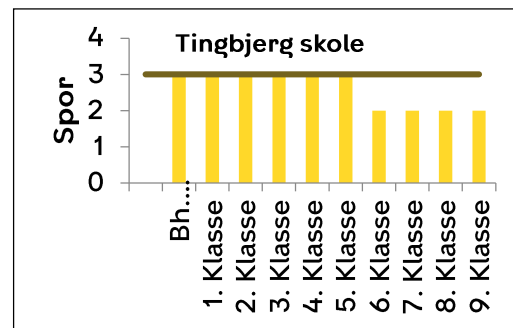

Indskrivning af almenklasser 21-22

Østerbro

— Eksisterende kapacitet

Nørrebro-Bispebjerg

Vesterbro-Kgs. Enghave

— Kommende kapacitet — Eksisterende kapacitet

Valby

Lykkebo Skole og Kirsebærhavens Skole bliver til en sammenlagt skole fra 2022-23 (Harrestrup Å Skole)

Amager

— Kommende kapacitet

— Eksisterende kapacitet

Brønshøj-Vanløse

Indre By

— Kommende kapacitet — Eksisterende kapacitet