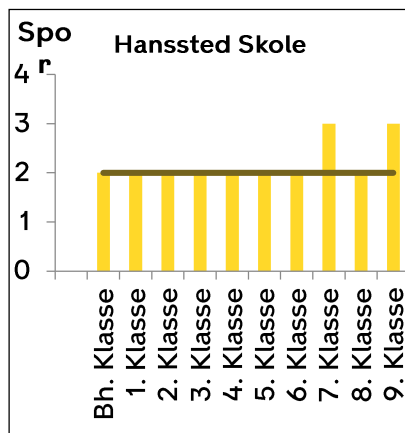

Indskrivning af almenklasser 21-22

Østerbro

— Eksisterende kapacitet

Nørrebro-Bispebjerg

Vesterbro-Kgs. Enghave

— Kommende kapacitet — Eksisterende kapacitet

Valby

Lykkebo Skole og Kirsebærhavens Skole bliver til en sammenlagt skole fra 2022-23 (Harrestrup Å Skole)

Amager

— Kommende kapacitet

— Eksisterende kapacitet

Brønshøj-Vanløse

Indre By

— Kommende kapacitet — Eksisterende kapacitet