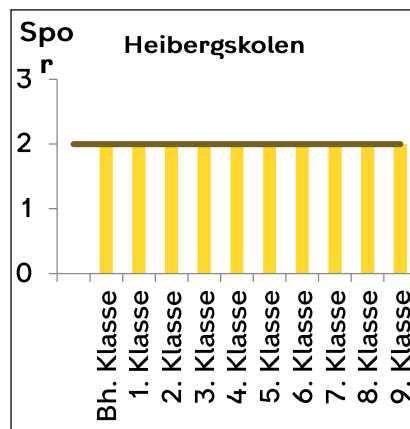

Indskrivning af almenklasser 21-22

Østerbro

— Eksisterende kapacitet

Nørrebro-Bispebjerg

Vesterbro-Kgs. Enghave

— Kommende kapacitet — Eksisterende kapacitet

Valby

Lykkebo Skole og Kirsebærhavens Skole bliver til en sammenlagt skole fra 2022-23 (Harrestrup Å Skole)

Amager

— Kommende kapacitet

— Eksisterende kapacitet

Brønshøj-Vanløse

Indre By

— Kommende kapacitet — Eksisterende kapacitet