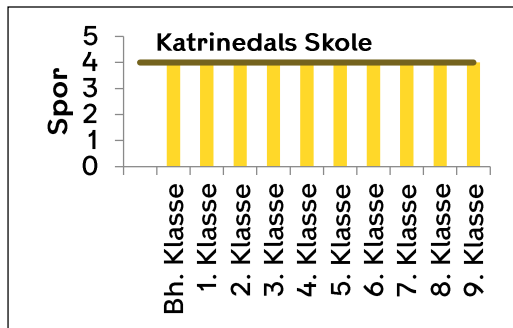

Indskrivning af almenklasser 21-22

Østerbro

— Eksisterende kapacitet

Nørrebro-Bispebjerg

Vesterbro-Kgs. Enghave

— Kommende kapacitet — Eksisterende kapacitet

Valby

Lykkebo Skole og Kirsebærhavens Skole bliver til en sammenlagt skole fra 2022-23 (Harrestrup Å Skole)

Amager

— Kommende kapacitet

— Eksisterende kapacitet

Brønshøj-Vanløse

Indre By

— Kommende kapacitet — Eksisterende kapacitet