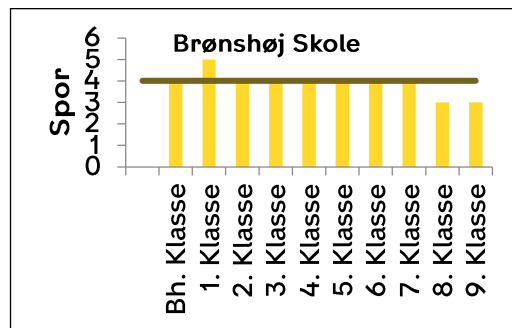

Brønshøj-Vanløse