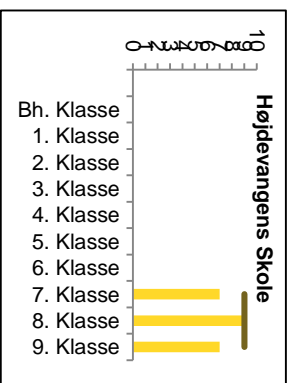

Indskrivning af almenklasser 21-22

Østerbro

— Eksisterende kapacitet

Nørrebro-Bispebjerg

Vesterbro-Kgs. Enghave

— Kommende kapacitet — Eksisterende kapacitet

Valby

Lykkebo Skole og Kirsebærhavens Skole bliver til en sammenlagt skole fra 2022-23 (Harrestrup Å Skole)

Amager

— Kommende kapacitet

— Eksisterende kapacitet

Brønshøj-Vanløse

Indre By

— Kommende kapacitet — Eksisterende kapacitet