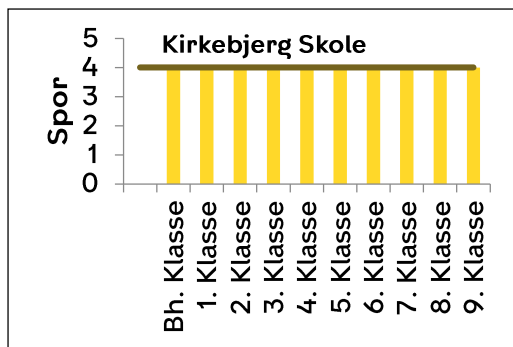

Indskrivning af almenklasser 21-22

Østerbro

— Eksisterende kapacitet

Nørrebro-Bispebjerg

Vesterbro-Kgs. Enghave

— Kommende kapacitet — Eksisterende kapacitet

Valby

Lykkebo Skole og Kirsebærhavens Skole bliver til en sammenlagt skole fra 2022-23 (Harrestrup Å Skole)

Amager

— Kommende kapacitet

— Eksisterende kapacitet

Brønshøj-Vanløse

Indre By

— Kommende kapacitet — Eksisterende kapacitet