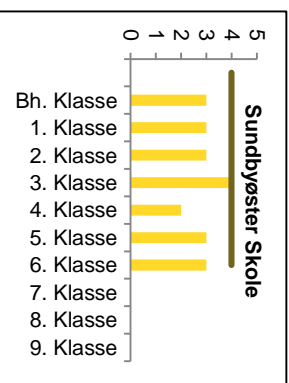

Indskrivning af almenklasser 21-22

Østerbro

— Eksisterende kapacitet

Nørrebro-Bispebjerg

Vesterbro-Kgs. Enghave

— Kommende kapacitet — Eksisterende kapacitet

Valby

Lykkebo Skole og Kirsebærhavens Skole bliver til en sammenlagt skole fra 2022-23 (Harrestrup Å Skole)

Amager

— Kommende kapacitet

— Eksisterende kapacitet

Brønshøj-Vanløse

Indre By

— Kommende kapacitet — Eksisterende kapacitet