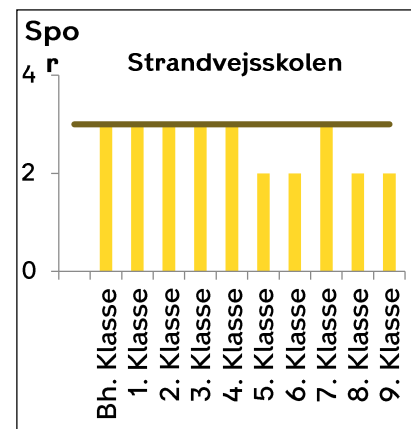

Indskrivning af almenklasser 21-22

Østerbro

— Eksisterende kapacitet

Nørrebro-Bispebjerg

Vesterbro-Kgs. Enghave

— Kommende kapacitet — Eksisterende kapacitet

Valby

Lykkebo Skole og Kirsebærhavens Skole bliver til en sammenlagt skole fra 2022-23 (Harrestrup Å Skole)

Amager

— Kommende kapacitet

— Eksisterende kapacitet

Brønshøj-Vanløse

Indre By

— Kommende kapacitet — Eksisterende kapacitet