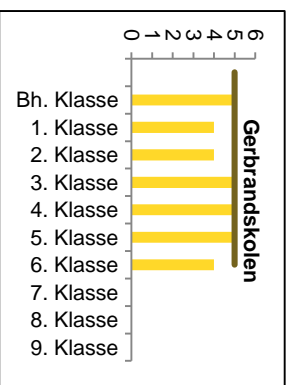

Indskrivning af almenklasser 21-22

Østerbro

— Eksisterende kapacitet

Nørrebro-Bispebjerg

Vesterbro-Kgs. Enghave

— Kommende kapacitet — Eksisterende kapacitet

Valby

Lykkebo Skole og Kirsebærhavens Skole bliver til en sammenlagt skole fra 2022-23 (Harrestrup Å Skole)

Amager

— Kommende kapacitet

— Eksisterende kapacitet

Brønshøj-Vanløse

Indre By

— Kommende kapacitet — Eksisterende kapacitet