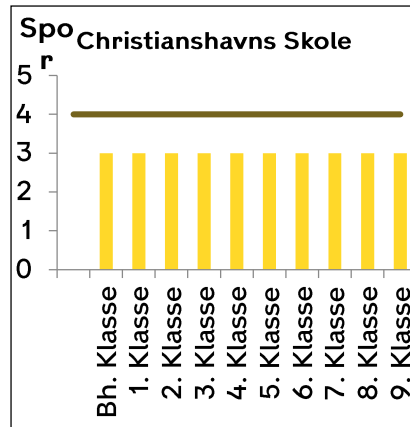

Indskrivning af almenklasser 21-22

Østerbro

— Eksisterende kapacitet

Nørrebro-Bispebjerg

Vesterbro-Kgs. Enghave

— Kommende kapacitet — Eksisterende kapacitet

Valby

Lykkebo Skole og Kirsebærhavens Skole bliver til en sammenlagt skole fra 2022-23 (Harrestrup Å Skole)

Amager

— Kommende kapacitet

— Eksisterende kapacitet

Brønshøj-Vanløse

Indre By

— Kommende kapacitet — Eksisterende kapacitet