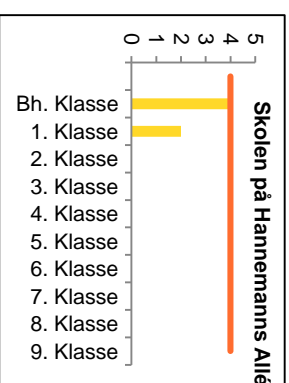

Indskrivning af almenklasser 21-22

Østerbro

— Eksisterende kapacitet

Nørrebro-Bispebjerg

Vesterbro-Kgs. Enghave

— Kommende kapacitet — Eksisterende kapacitet

Valby

Lykkebo Skole og Kirsebærhavens Skole bliver til en sammenlagt skole fra 2022-23 (Harrestrup Å Skole)

Amager

— Kommende kapacitet

— Eksisterende kapacitet

Brønshøj-Vanløse

Indre By

— Kommende kapacitet — Eksisterende kapacitet