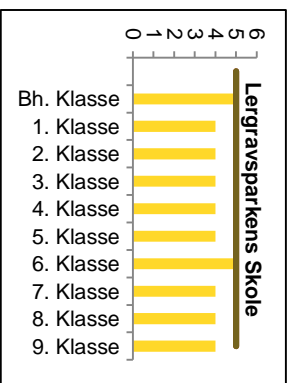

Indskrivning af almenklasser 21-22

Østerbro

— Eksisterende kapacitet

Nørrebro-Bispebjerg

Vesterbro-Kgs. Enghave

— Kommende kapacitet — Eksisterende kapacitet

Valby

Lykkebo Skole og Kirsebærhavens Skole bliver til en sammenlagt skole fra 2022-23 (Harrestrup Å Skole)

Amager

— Kommende kapacitet

— Eksisterende kapacitet

Brønshøj-Vanløse

Indre By

— Kommende kapacitet — Eksisterende kapacitet