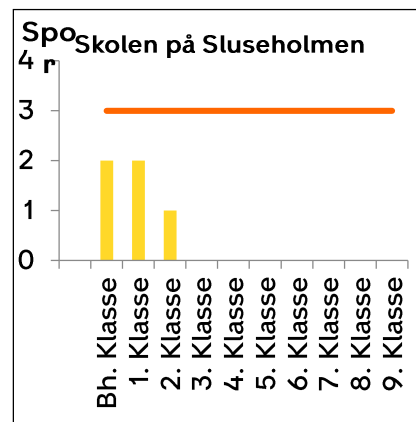

Indskrivning af almenklasser 21-22

Østerbro

— Eksisterende kapacitet

Nørrebro-Bispebjerg

Vesterbro-Kgs. Enghave

— Kommende kapacitet — Eksisterende kapacitet

Valby

Lykkebo Skole og Kirsebærhavens Skole bliver til en sammenlagt skole fra 2022-23 (Harrestrup Å Skole)

Amager

— Kommende kapacitet

— Eksisterende kapacitet

Brønshøj-Vanløse

Indre By

— Kommende kapacitet — Eksisterende kapacitet