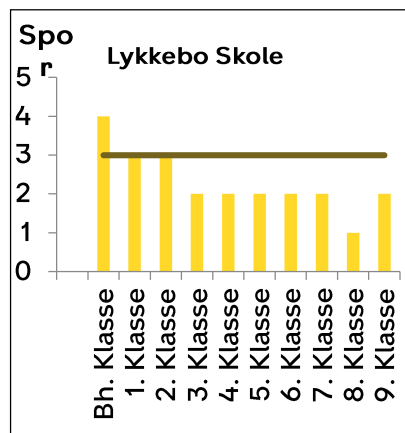

Indskrivning af almenklasser 21-22

Østerbro

— Eksisterende kapacitet

Nørrebro-Bispebjerg

Vesterbro-Kgs. Enghave

— Kommende kapacitet — Eksisterende kapacitet

Valby

Lykkebo Skole og Kirsebærhavens Skole bliver til en sammenlagt skole fra 2022-23 (Harrestrup Å Skole)

Amager

— Kommende kapacitet

— Eksisterende kapacitet

Brønshøj-Vanløse

Indre By

— Kommende kapacitet — Eksisterende kapacitet