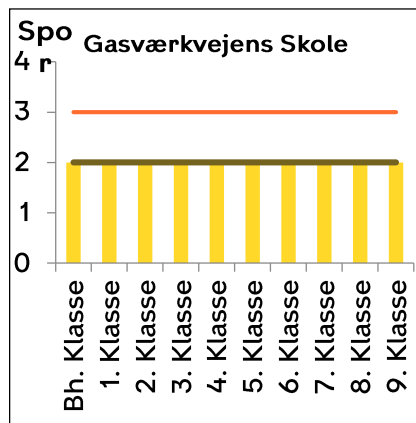

Indskrivning af almenklasser 21-22

Østerbro

— Eksisterende kapacitet

Nørrebro-Bispebjerg

Vesterbro-Kgs. Enghave

— Kommende kapacitet — Eksisterende kapacitet

Valby

Lykkebo Skole og Kirsebærhavens Skole bliver til en sammenlagt skole fra 2022-23 (Harrestrup Å Skole)

Amager

— Kommende kapacitet

— Eksisterende kapacitet

Brønshøj-Vanløse

Indre By

— Kommende kapacitet — Eksisterende kapacitet