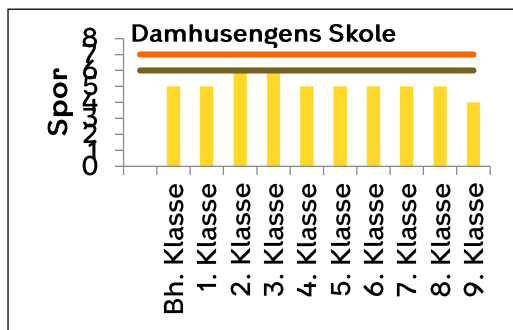

Indskrivning af almenklasser 21-22

Østerbro

— Eksisterende kapacitet

Nørrebro-Bispebjerg

Vesterbro-Kgs. Enghave

— Kommende kapacitet — Eksisterende kapacitet

Valby

Lykkebo Skole og Kirsebærhavens Skole bliver til en sammenlagt skole fra 2022-23 (Harrestrup Å Skole)

Amager

— Kommende kapacitet

— Eksisterende kapacitet

Brønshøj-Vanløse

Indre By

— Kommende kapacitet — Eksisterende kapacitet