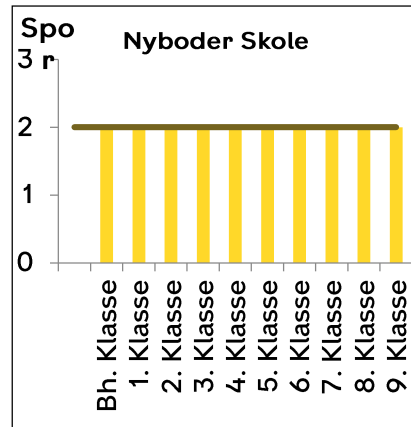

Indskrivning af almenklasser 21-22

Østerbro

— Eksisterende kapacitet

Nørrebro-Bispebjerg

Vesterbro-Kgs. Enghave

— Kommende kapacitet — Eksisterende kapacitet

Valby

Lykkebo Skole og Kirsebærhavens Skole bliver til en sammenlagt skole fra 2022-23 (Harrestrup Å Skole)

Amager

— Kommende kapacitet

— Eksisterende kapacitet

Brønshøj-Vanløse

Indre By

— Kommende kapacitet — Eksisterende kapacitet