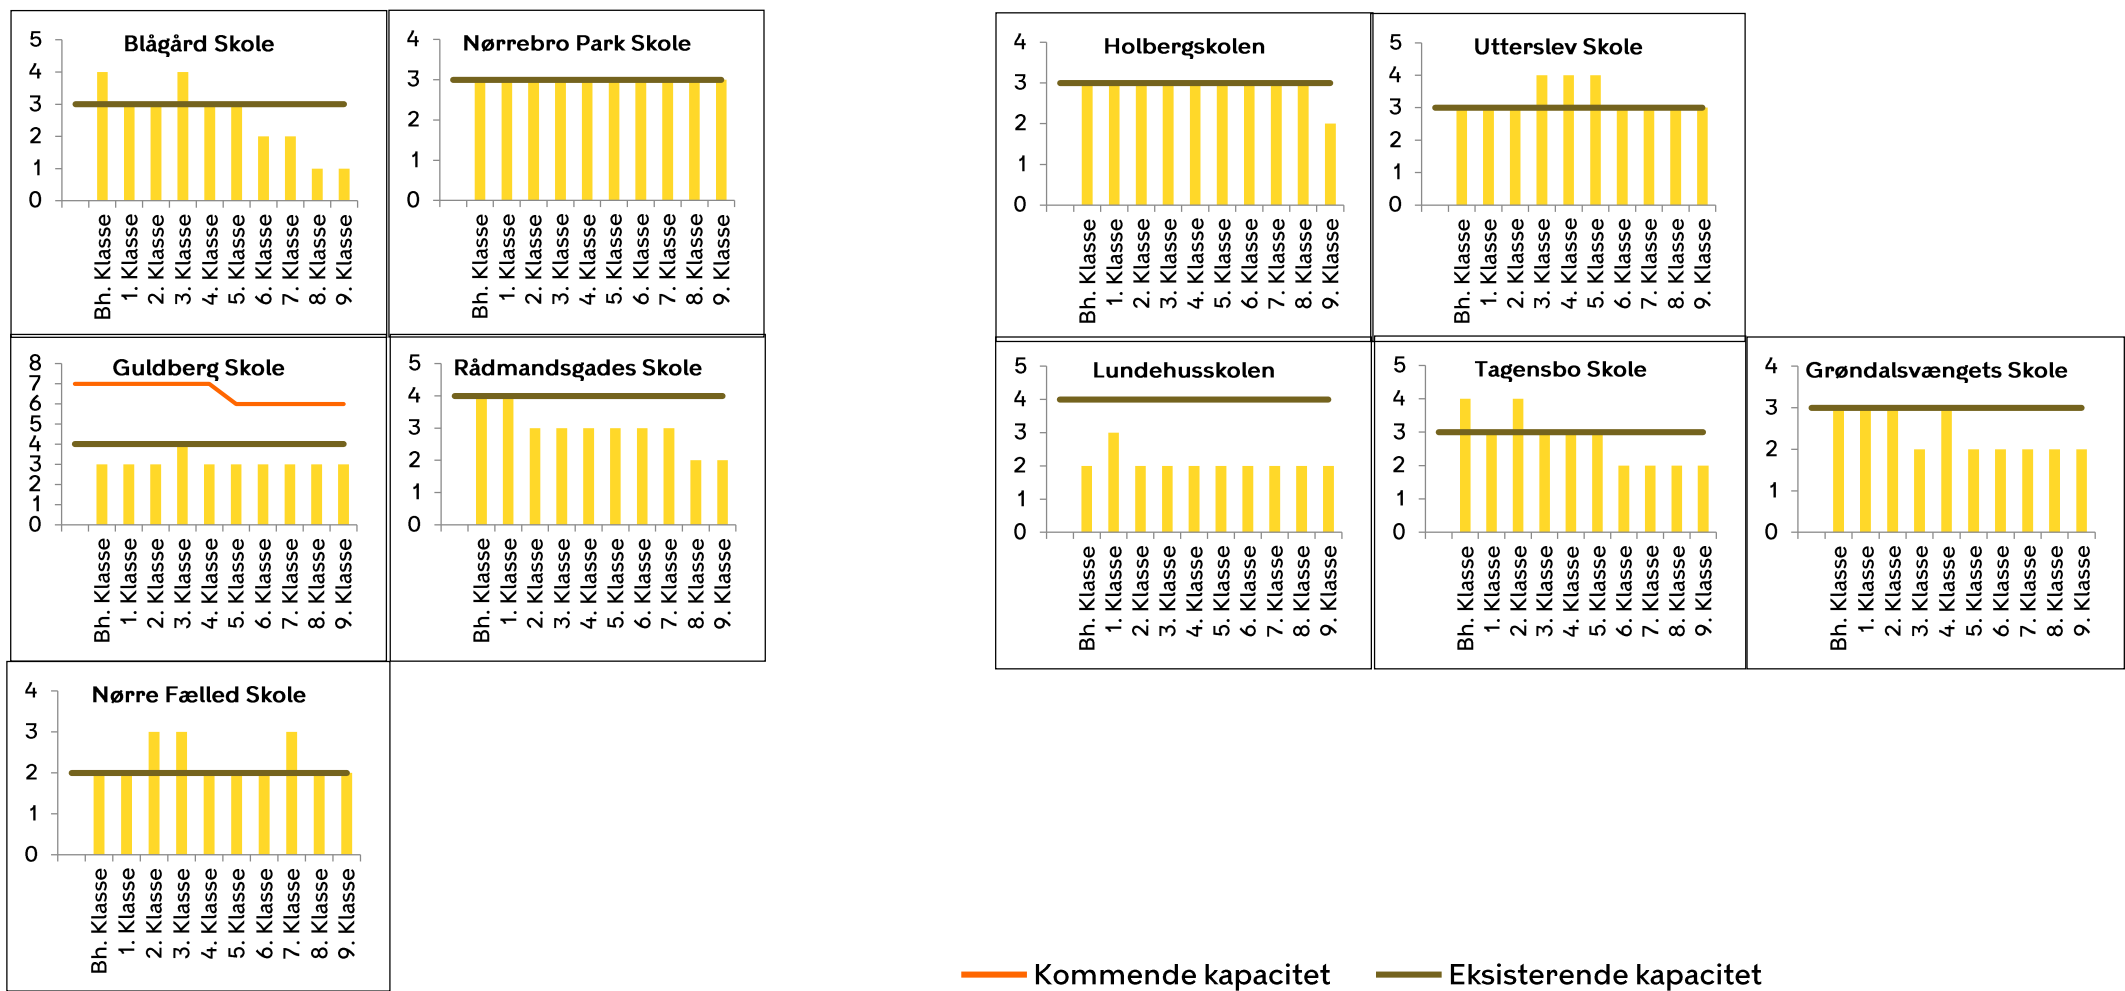

Indskrivning af almenklasser 21-22

Østerbro

— Eksisterende kapacitet

Nørrebro-Bispebjerg

Vesterbro-Kgs. Enghave

— Kommende kapacitet — Eksisterende kapacitet

Valby

Lykkebo Skole og Kirsebærhavens Skole bliver til en sammenlagt skole fra 2022-23 (Harrestrup Å Skole)

Amager

— Kommende kapacitet

— Eksisterende kapacitet

Brønshøj-Vanløse

Indre By

— Kommende kapacitet — Eksisterende kapacitet