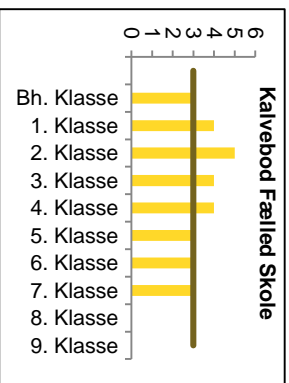

Indskrivning af almenklasser 21-22

Østerbro

— Eksisterende kapacitet

Nørrebro-Bispebjerg

Vesterbro-Kgs. Enghave

— Kommende kapacitet — Eksisterende kapacitet

Valby

Lykkebo Skole og Kirsebærhavens Skole bliver til en sammenlagt skole fra 2022-23 (Harrestrup Å Skole)

Amager

— Kommende kapacitet

— Eksisterende kapacitet

Brønshøj-Vanløse

Indre By

— Kommende kapacitet — Eksisterende kapacitet