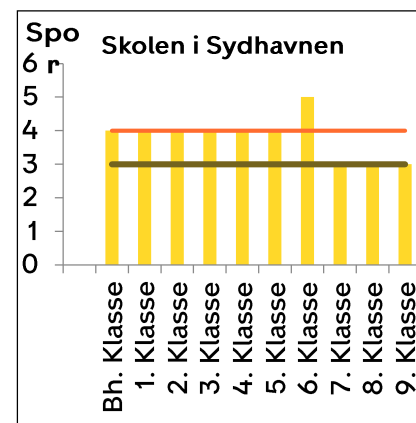

Indskrivning af almenklasser 21-22

Østerbro

— Eksisterende kapacitet

Nørrebro-Bispebjerg

Vesterbro-Kgs. Enghave

— Kommende kapacitet — Eksisterende kapacitet

Valby

Lykkebo Skole og Kirsebærhavens Skole bliver til en sammenlagt skole fra 2022-23 (Harrestrup Å Skole)

Amager

— Kommende kapacitet

— Eksisterende kapacitet

Brønshøj-Vanløse

Indre By

— Kommende kapacitet — Eksisterende kapacitet