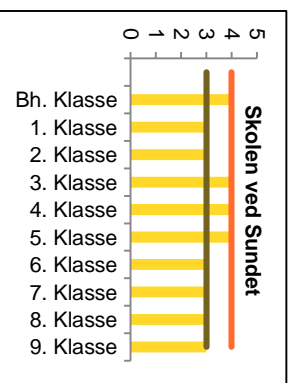

Indskrivning af almenklasser 21-22

Østerbro

— Eksisterende kapacitet

Nørrebro-Bispebjerg

Vesterbro-Kgs. Enghave

— Kommende kapacitet — Eksisterende kapacitet

Valby

Lykkebo Skole og Kirsebærhavens Skole bliver til en sammenlagt skole fra 2022-23 (Harrestrup Å Skole)

Amager

— Kommende kapacitet

— Eksisterende kapacitet

Brønshøj-Vanløse

Indre By

— Kommende kapacitet — Eksisterende kapacitet