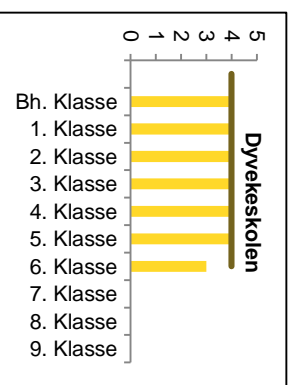

Indskrivning af almenklasser 21-22

Østerbro

— Eksisterende kapacitet

Nørrebro-Bispebjerg

Vesterbro-Kgs. Enghave

— Kommende kapacitet — Eksisterende kapacitet

Valby

Lykkebo Skole og Kirsebærhavens Skole bliver til en sammenlagt skole fra 2022-23 (Harrestrup Å Skole)

Amager

— Kommende kapacitet

— Eksisterende kapacitet

Brønshøj-Vanløse

Indre By

— Kommende kapacitet — Eksisterende kapacitet