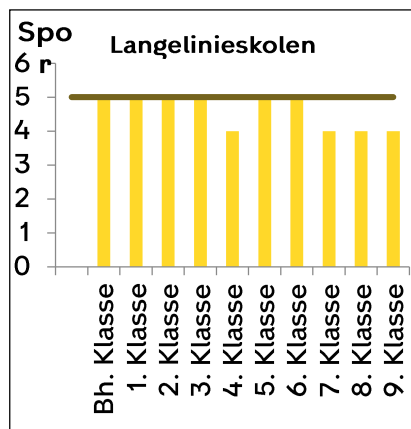

Indskrivning af almenklasser 21-22

Østerbro

— Eksisterende kapacitet

Nørrebro-Bispebjerg

Vesterbro-Kgs. Enghave

— Kommende kapacitet — Eksisterende kapacitet

Valby

Lykkebo Skole og Kirsebærhavens Skole bliver til en sammenlagt skole fra 2022-23 (Harrestrup Å Skole)

Amager

— Kommende kapacitet

— Eksisterende kapacitet

Brønshøj-Vanløse

Indre By

— Kommende kapacitet — Eksisterende kapacitet