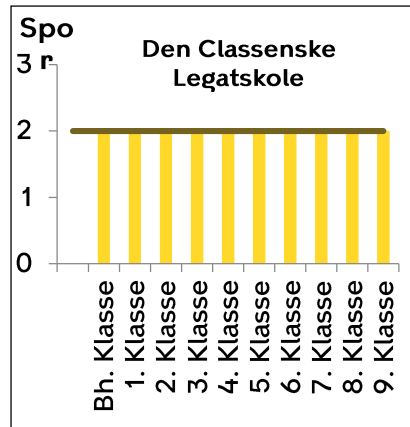

Indskrivning af almenklasser 21-22

Østerbro

— Eksisterende kapacitet

Nørrebro-Bispebjerg

Vesterbro-Kgs. Enghave

— Kommende kapacitet — Eksisterende kapacitet

Valby

Lykkebo Skole og Kirsebærhavens Skole bliver til en sammenlagt skole fra 2022-23 (Harrestrup Å Skole)

Amager

— Kommende kapacitet

— Eksisterende kapacitet

Brønshøj-Vanløse

Indre By

— Kommende kapacitet — Eksisterende kapacitet