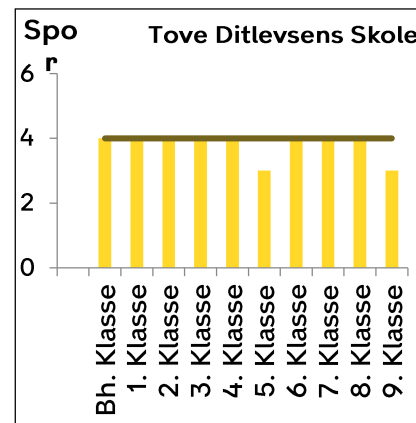

Indskrivning af almenklasser 21-22

Østerbro

— Eksisterende kapacitet

Nørrebro-Bispebjerg

Vesterbro-Kgs. Enghave

— Kommende kapacitet — Eksisterende kapacitet

Valby

Lykkebo Skole og Kirsebærhavens Skole bliver til en sammenlagt skole fra 2022-23 (Harrestrup Å Skole)

Amager

— Kommende kapacitet

— Eksisterende kapacitet

Brønshøj-Vanløse

Indre By

— Kommende kapacitet — Eksisterende kapacitet