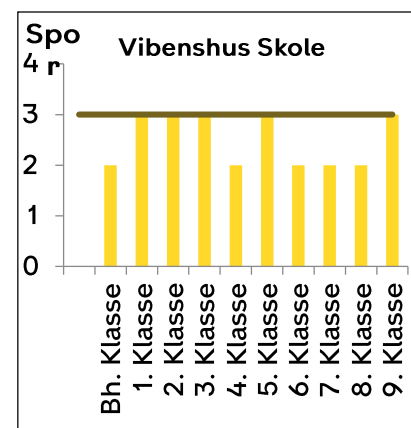

Indskrivning af almenklasser 21-22

Østerbro

— Eksisterende kapacitet

Nørrebro-Bispebjerg

Vesterbro-Kgs. Enghave

— Kommende kapacitet — Eksisterende kapacitet

Valby

Lykkebo Skole og Kirsebærhavens Skole bliver til en sammenlagt skole fra 2022-23 (Harrestrup Å Skole)

Amager

— Kommende kapacitet

— Eksisterende kapacitet

Brønshøj-Vanløse

Indre By

— Kommende kapacitet — Eksisterende kapacitet