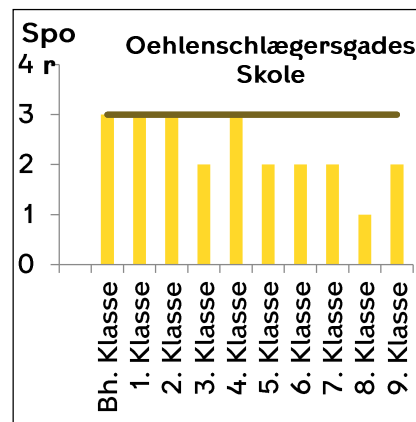

Indskrivning af almenklasser 21-22

Østerbro

— Eksisterende kapacitet

Nørrebro-Bispebjerg

Vesterbro-Kgs. Enghave

— Kommende kapacitet — Eksisterende kapacitet

Valby

Lykkebo Skole og Kirsebærhavens Skole bliver til en sammenlagt skole fra 2022-23 (Harrestrup Å Skole)

Amager

— Kommende kapacitet

— Eksisterende kapacitet

Brønshøj-Vanløse

Indre By

— Kommende kapacitet — Eksisterende kapacitet