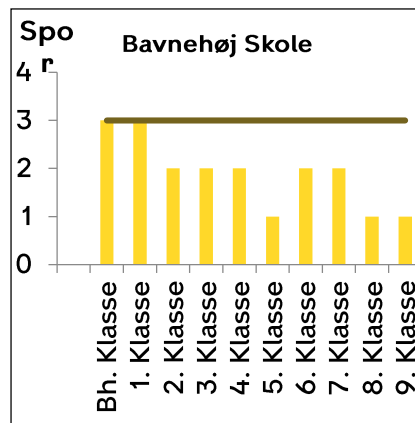

Indskrivning af almenklasser 21-22

Østerbro

— Eksisterende kapacitet

Nørrebro-Bispebjerg

Vesterbro-Kgs. Enghave

— Kommende kapacitet — Eksisterende kapacitet

Valby

Lykkebo Skole og Kirsebærhavens Skole bliver til en sammenlagt skole fra 2022-23 (Harrestrup Å Skole)

Amager

— Kommende kapacitet

— Eksisterende kapacitet

Brønshøj-Vanløse

Indre By

— Kommende kapacitet — Eksisterende kapacitet