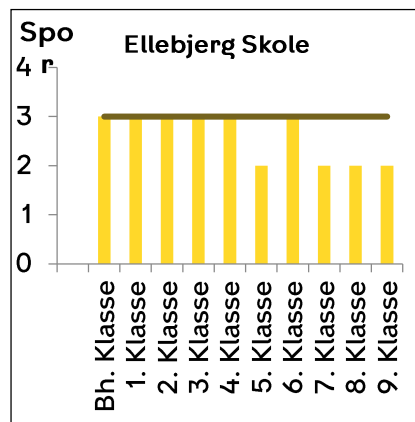

Indskrivning af almenklasser 21-22

Østerbro

— Eksisterende kapacitet

Nørrebro-Bispebjerg

Vesterbro-Kgs. Enghave

— Kommende kapacitet — Eksisterende kapacitet

Valby

Lykkebo Skole og Kirsebærhavens Skole bliver til en sammenlagt skole fra 2022-23 (Harrestrup Å Skole)

Amager

— Kommende kapacitet

— Eksisterende kapacitet

Brønshøj-Vanløse

Indre By

— Kommende kapacitet — Eksisterende kapacitet