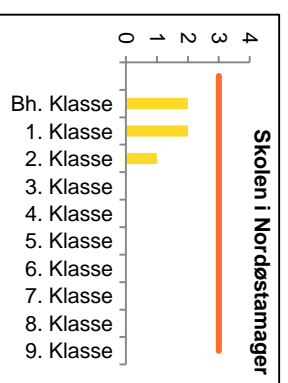

Indskrivning af almenklasser 21-22

Østerbro

— Eksisterende kapacitet

Nørrebro-Bispebjerg

Vesterbro-Kgs. Enghave

— Kommende kapacitet — Eksisterende kapacitet

Valby

Lykkebo Skole og Kirsebærhavens Skole bliver til en sammenlagt skole fra 2022-23 (Harrestrup Å Skole)

Amager

— Kommende kapacitet

— Eksisterende kapacitet

Brønshøj-Vanløse

Indre By

— Kommende kapacitet — Eksisterende kapacitet