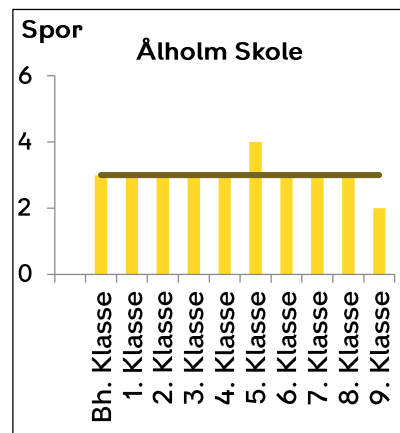

Indskrivning af almenklasser 21-22

Østerbro

— Eksisterende kapacitet

Nørrebro-Bispebjerg

Vesterbro-Kgs. Enghave

— Kommende kapacitet — Eksisterende kapacitet

Valby

Lykkebo Skole og Kirsebærhavens Skole bliver til en sammenlagt skole fra 2022-23 (Harrestrup Å Skole)

Amager

— Kommende kapacitet

— Eksisterende kapacitet

Brønshøj-Vanløse

Indre By

— Kommende kapacitet — Eksisterende kapacitet