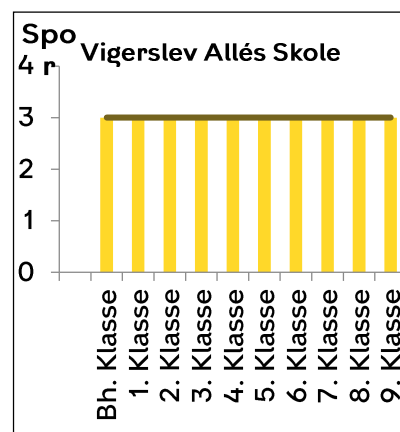

Indskrivning af almenklasser 21-22

Østerbro

— Eksisterende kapacitet

Nørrebro-Bispebjerg

Vesterbro-Kgs. Enghave

— Kommende kapacitet — Eksisterende kapacitet

Valby

Lykkebo Skole og Kirsebærhavens Skole bliver til en sammenlagt skole fra 2022-23 (Harrestrup Å Skole)

Amager

— Kommende kapacitet

— Eksisterende kapacitet

Brønshøj-Vanløse

Indre By

— Kommende kapacitet — Eksisterende kapacitet