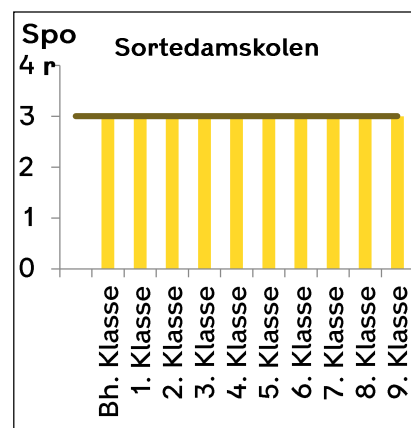

Indskrivning af almenklasser 21-22

Østerbro

— Eksisterende kapacitet

Nørrebro-Bispebjerg

Vesterbro-Kgs. Enghave

— Kommende kapacitet — Eksisterende kapacitet

Valby

Lykkebo Skole og Kirsebærhavens Skole bliver til en sammenlagt skole fra 2022-23 (Harrestrup Å Skole)

Amager

— Kommende kapacitet

— Eksisterende kapacitet

Brønshøj-Vanløse

Indre By

— Kommende kapacitet — Eksisterende kapacitet