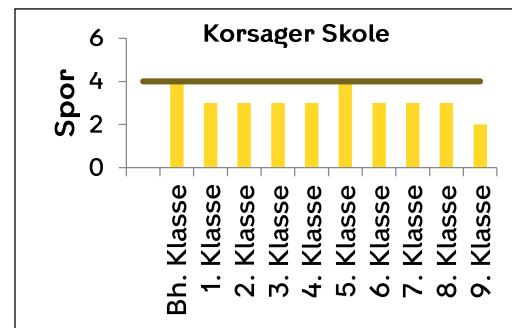

Indskrivning af almenklasser 21-22

Østerbro

— Eksisterende kapacitet

Nørrebro-Bispebjerg

Vesterbro-Kgs. Enghave

— Kommende kapacitet — Eksisterende kapacitet

Valby

Lykkebo Skole og Kirsebærhavens Skole bliver til en sammenlagt skole fra 2022-23 (Harrestrup Å Skole)

Amager

— Kommende kapacitet

— Eksisterende kapacitet

Brønshøj-Vanløse

Indre By

— Kommende kapacitet — Eksisterende kapacitet