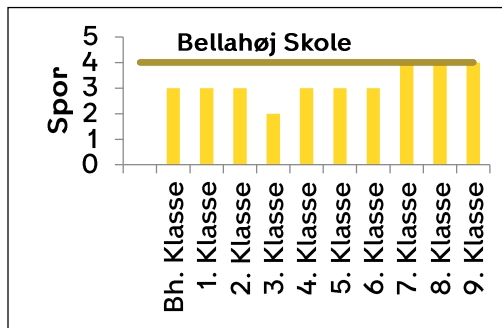

Indskrivning af almenklasser 21-22

Østerbro

— Eksisterende kapacitet

Nørrebro-Bispebjerg

Vesterbro-Kgs. Enghave

— Kommende kapacitet — Eksisterende kapacitet

Valby

Lykkebo Skole og Kirsebærhavens Skole bliver til en sammenlagt skole fra 2022-23 (Harrestrup Å Skole)

Amager

— Kommende kapacitet

— Eksisterende kapacitet

Brønshøj-Vanløse

Indre By

— Kommende kapacitet — Eksisterende kapacitet