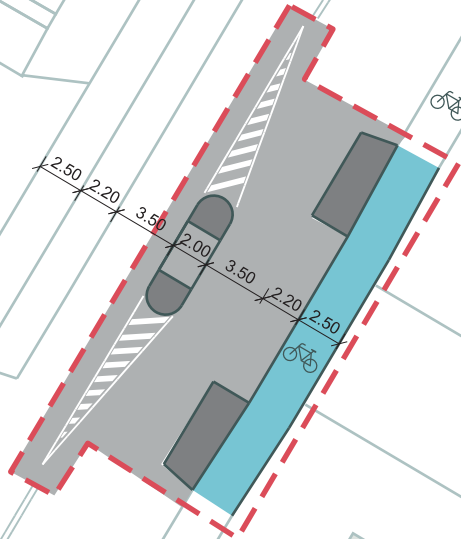

DEN GRØNNE KILE

STØBERIGADE

Skolen i  
Sydhavnen

8

3

5

**STØBERIGADE**  
Vesterbro - Kongens Enghave  
Eksisterende forhold  
**Bilag 4A**

DEN GRØNNE KILE

Skolen i  
Sydhavnen

STØBERIGADE

8

3

5