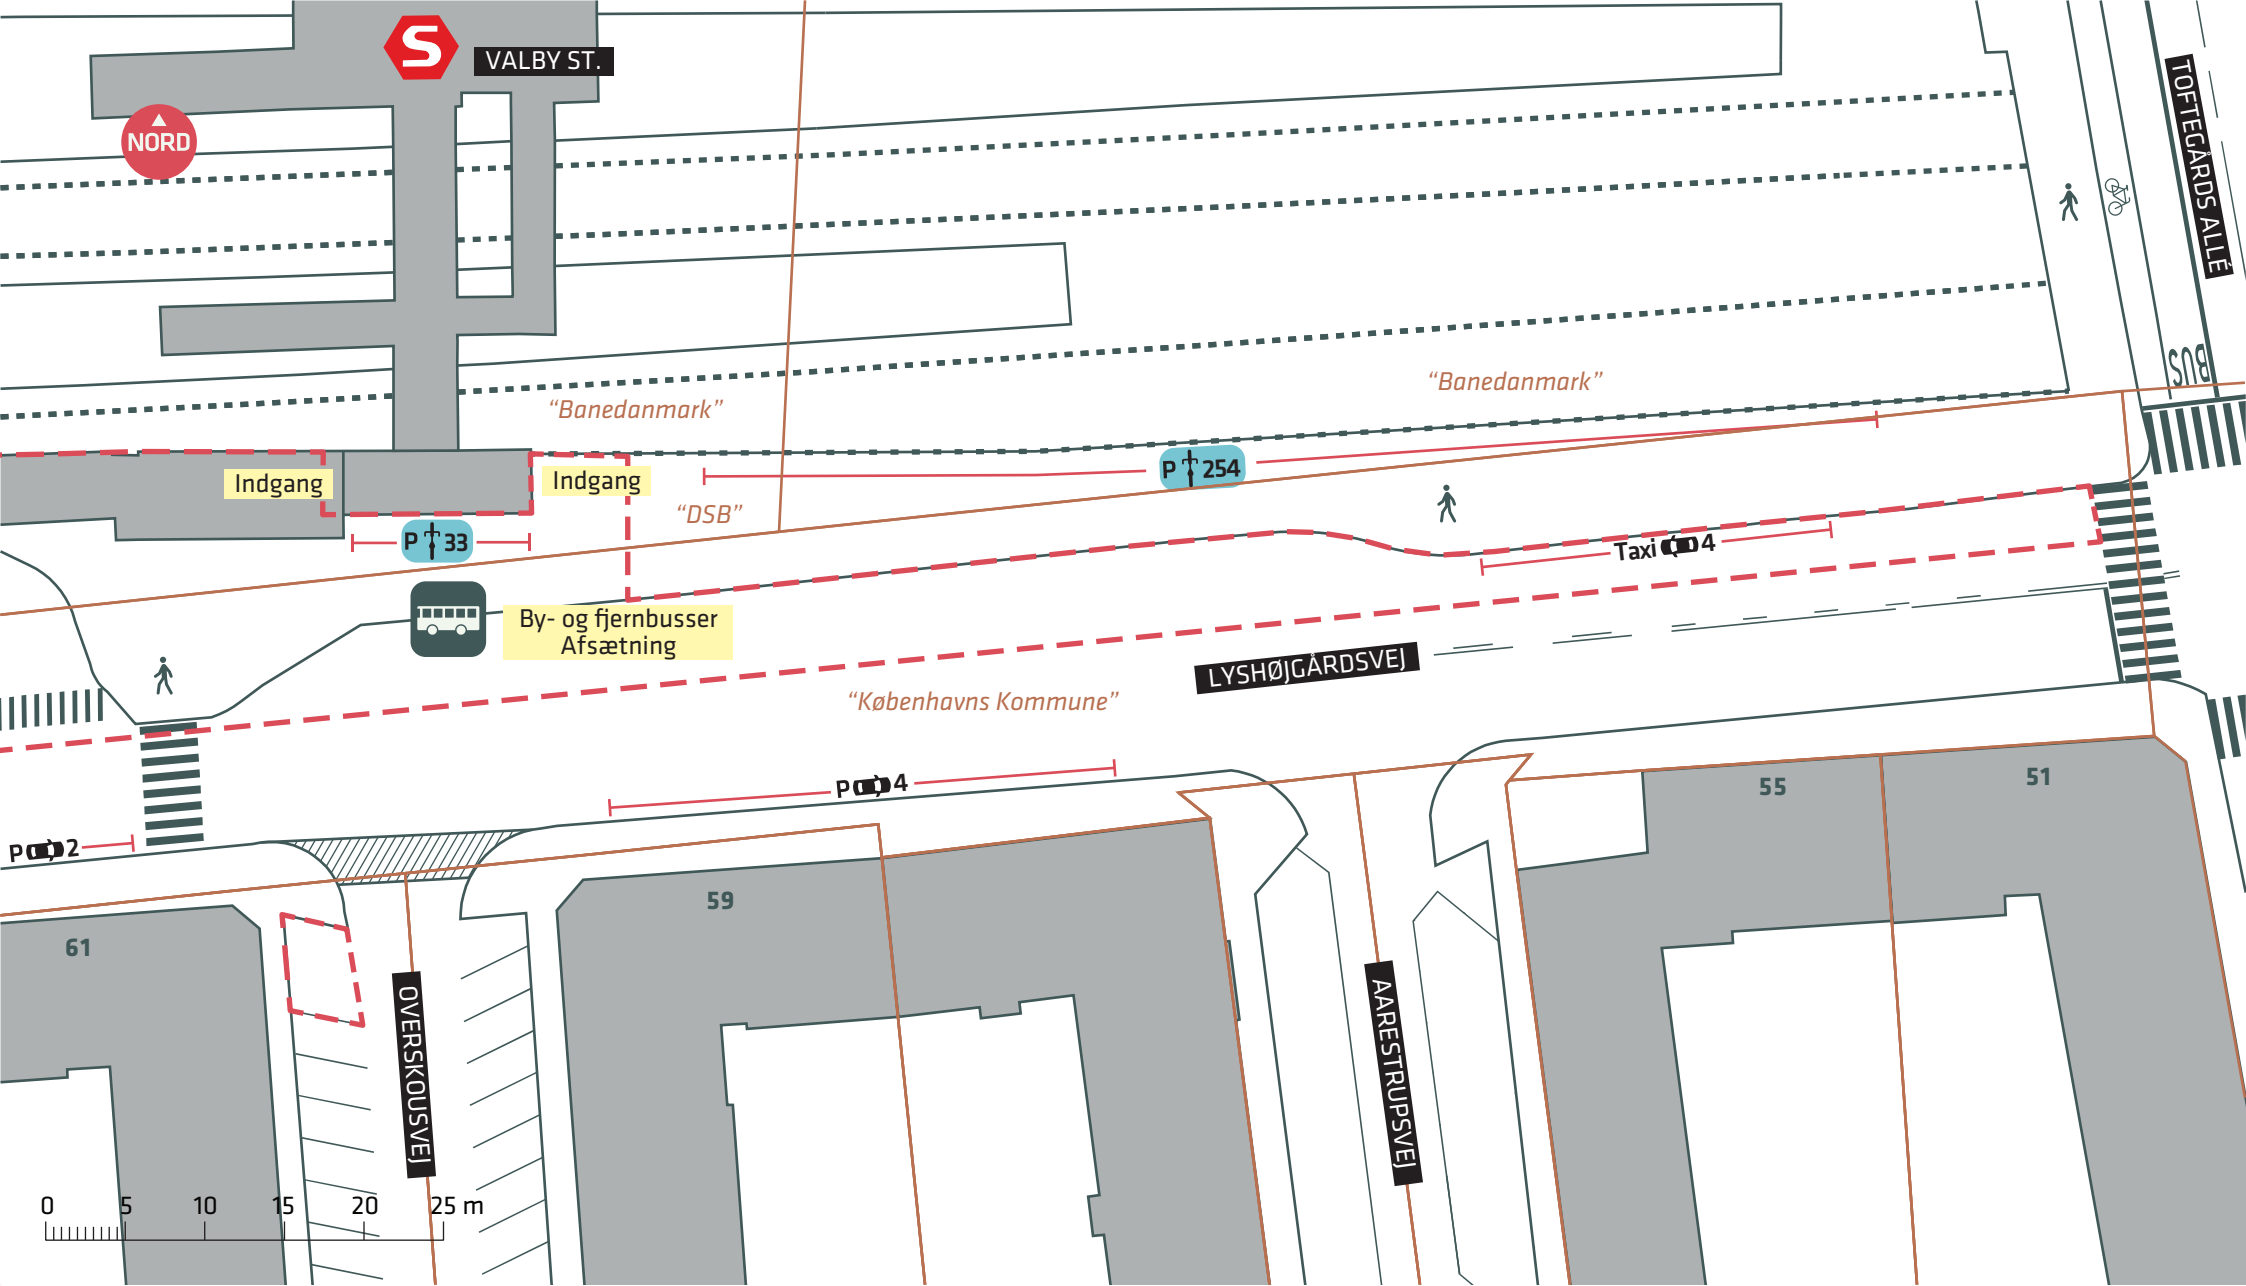

-  Anlægsområde
-  Træ (6 stk.)
-  Matrikelskel

400 CYKELPARKERINGSPLADSER VED VALBY ST.

Lyshøjgårdsvej

Eksisterende forhold

Bilag 3A

- Anlægsområde
- Træ (10 stk.), træ der flyttes (1 stk.)
- Matrikelskel

400 CYKELPARKERINGSPLADSER VED VALBY ST.

Lyshøjgårdsvej

Eksisterende forhold

Bilag 3B

-  Anlægsområde
-  Træ (3 stk.)
-  Matrikelskel

400 CYKELPARKERINGSPLADSER VED VALBY ST.

Lyshøjgårdsvej

Eksisterende forhold