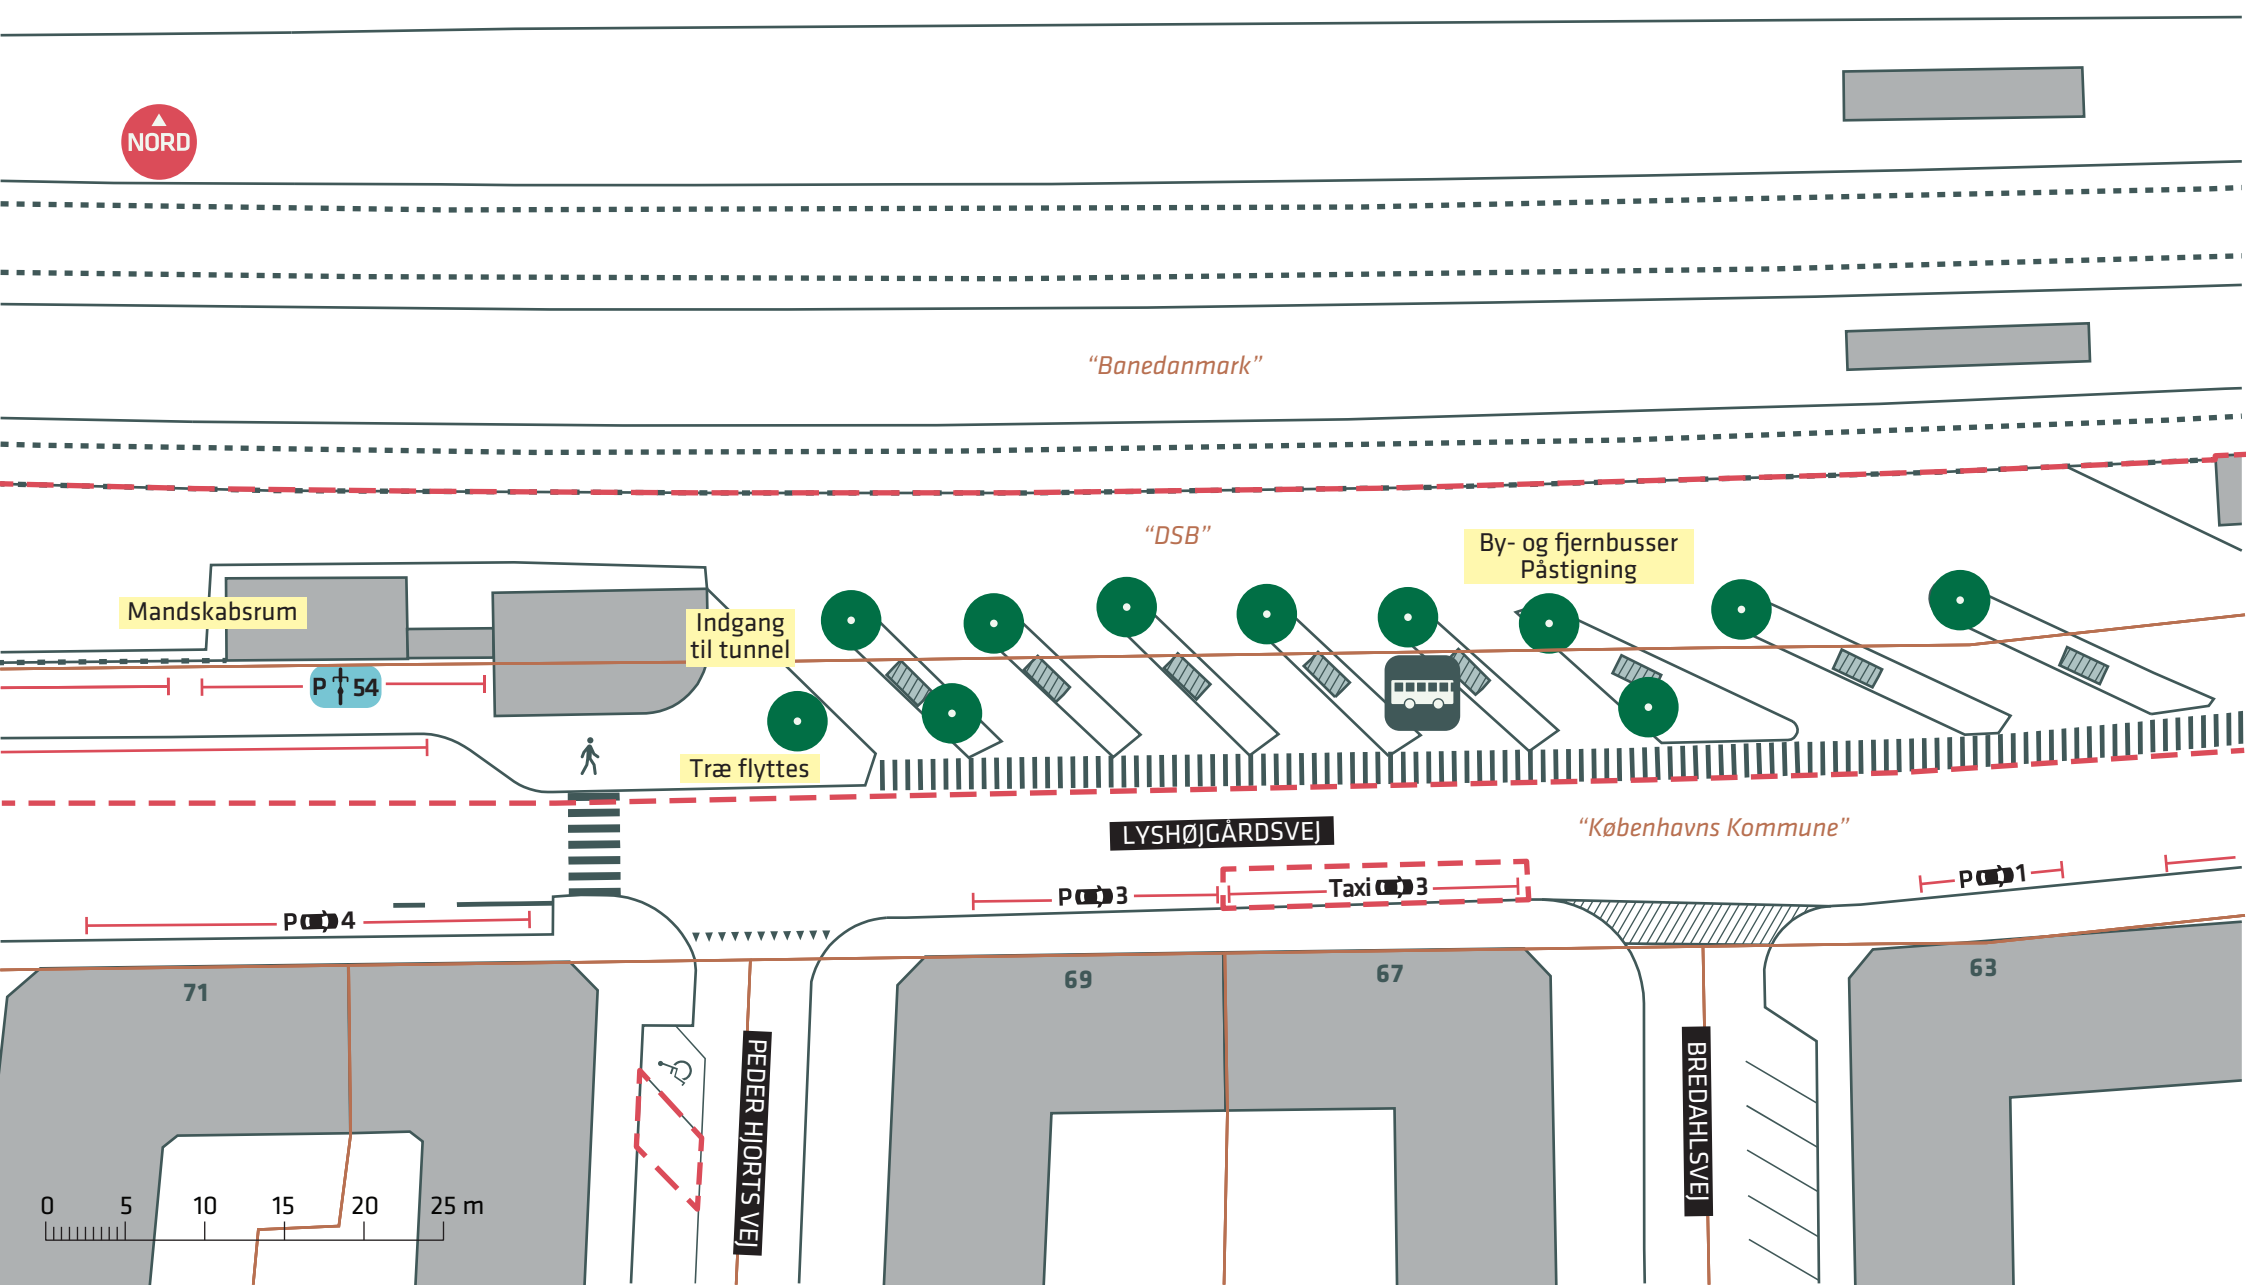

-  Anlægsområde
-  Træ (6 stk.)
-  Matrikelskel

400 CYKELPARKERINGSPLADSER VED VALBY ST.

Lyshøjgårdsvej

Eksisterende forhold

Bilag 3A

- Anlægsområde
- Træ (10 stk.), træ der flyttes (1 stk.)
- Matrikelskel

400 CYKELPARKERINGSPLADSER VED VALBY ST.

Lyshøjgårdsvej

Eksisterende forhold

Bilag 3B

-  Anlægsområde
-  Træ (3 stk.)
-  Matrikelskel

400 CYKELPARKERINGSPLADSER VED VALBY ST.

Lyshøjgårdsvej

Eksisterende forhold