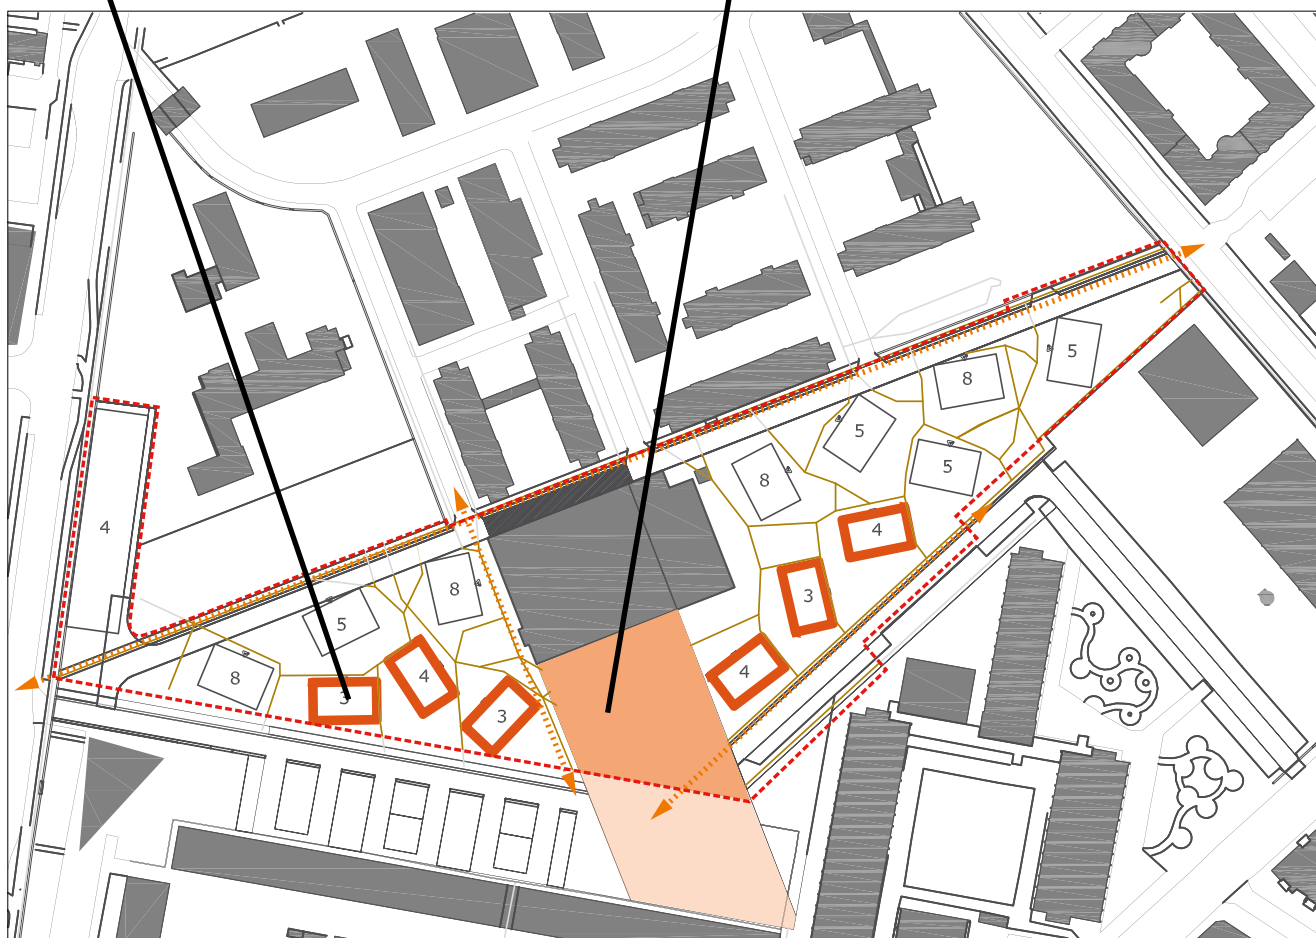

TEGNING NR. 4

areal for midlertidig byrumsløsning

 1. etape, Almen Bolig+, realiseres 2012/203

STIER

-  Lokalplanområde
-  Primære sti / tværgående passagemulighed for gående og cykelister
-  Sekundær sti / passage mulighed
-  Fælles plads / torv

TEGNING NR. 5

FRIAREAL

- - - - Lokalplanområde							
	Pixihaver		Skrammellegeplads		Bakkehave og skov		Boardwalk + halvtag + e
	Skov		Plads		Boardwalk		miljøstation
	Asfalt		Boldbur		Klubhus		Parkeringshus + erhverv
	Grus /plads		P-pladser		Vandkunst		Pyramide poppel
	Dyrkningshave		Gyngehaver		Plads grønt felt		Eksist. træ
							Platan træ