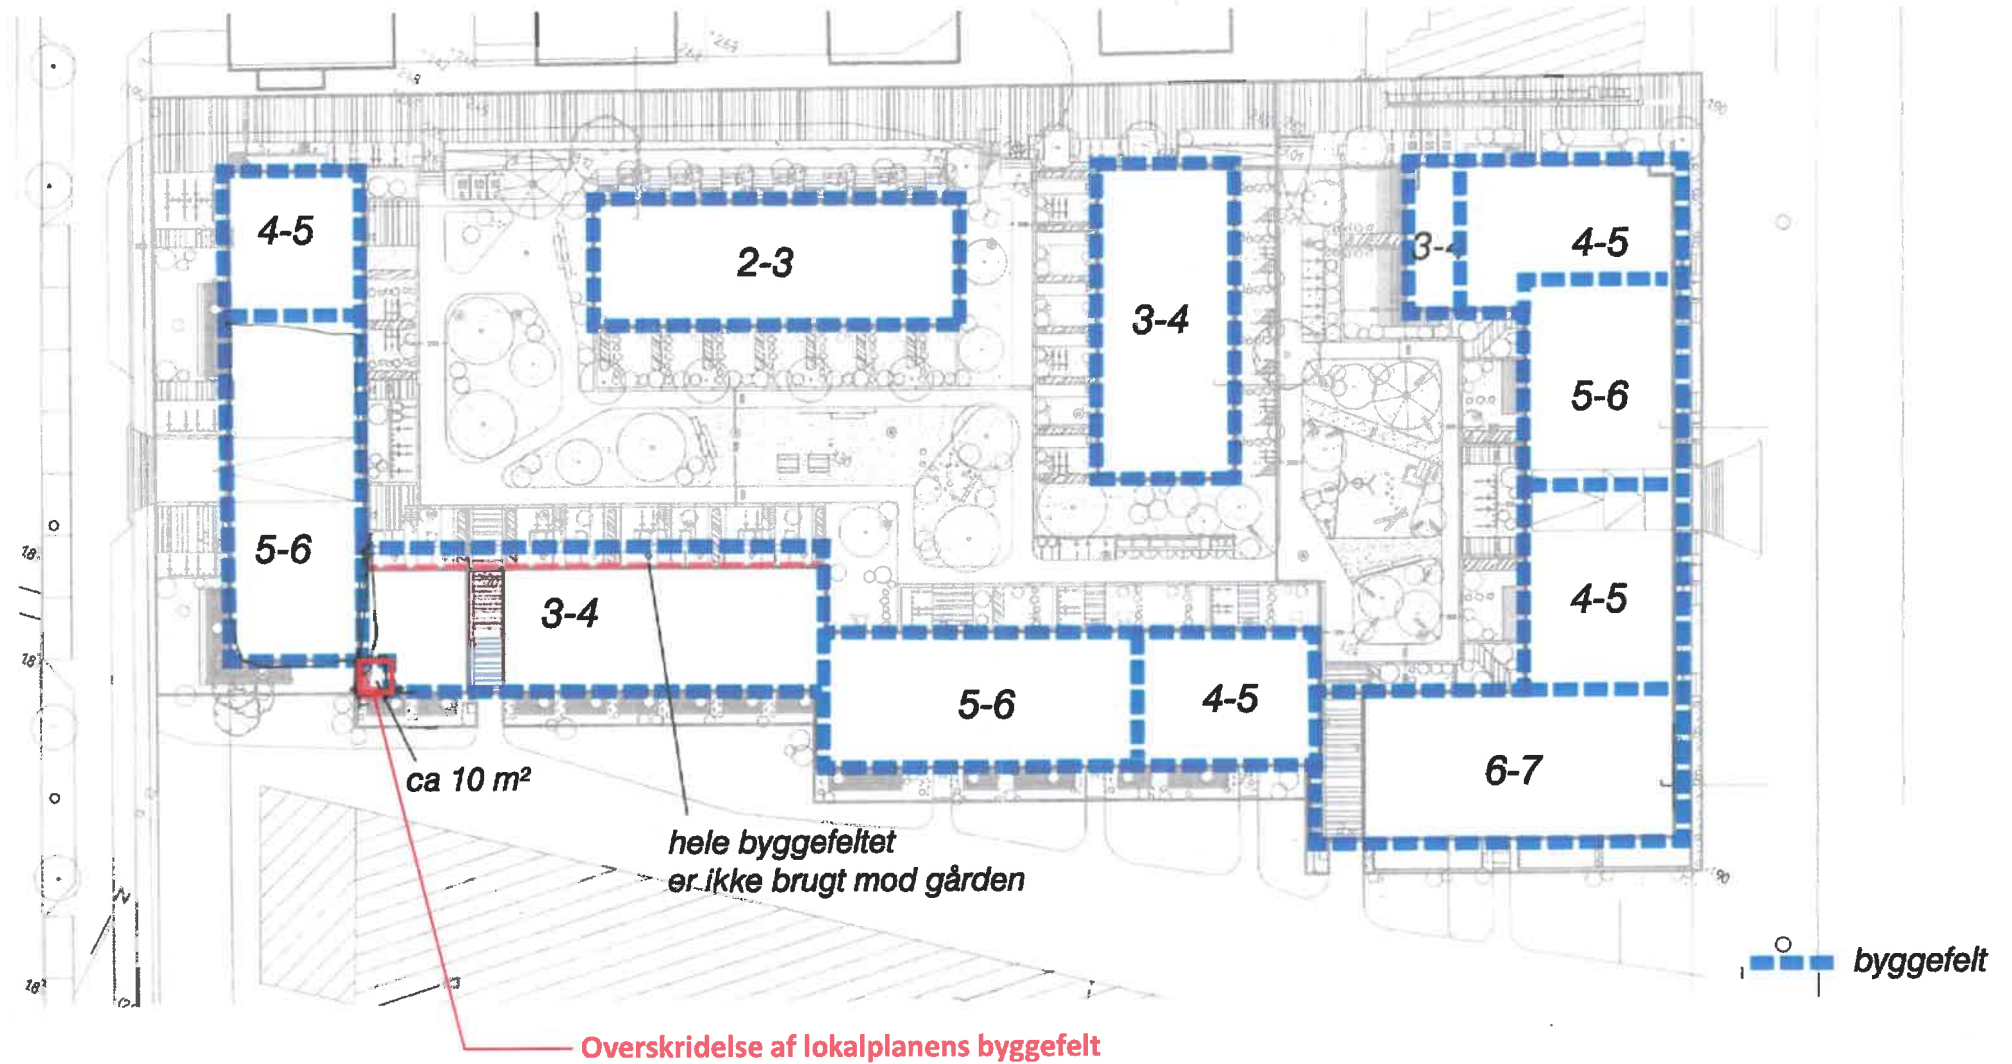

Bilag til Naboorientering - ændring af byggefelt for Ved Amagerbanen Syd  
Lokalplanens tegning nr. 4

**Bilag til Naboorientering - ændring af byggefelt for Ved Amagerbanen Syd**  
Markering af overskridelsen af lokalplanens byggefelt

# Bilag til Naboorientering - ændring af byggefelt for Ved Amagerbanen Syd

Visualisering af mødet mellem de to bygningsenheder