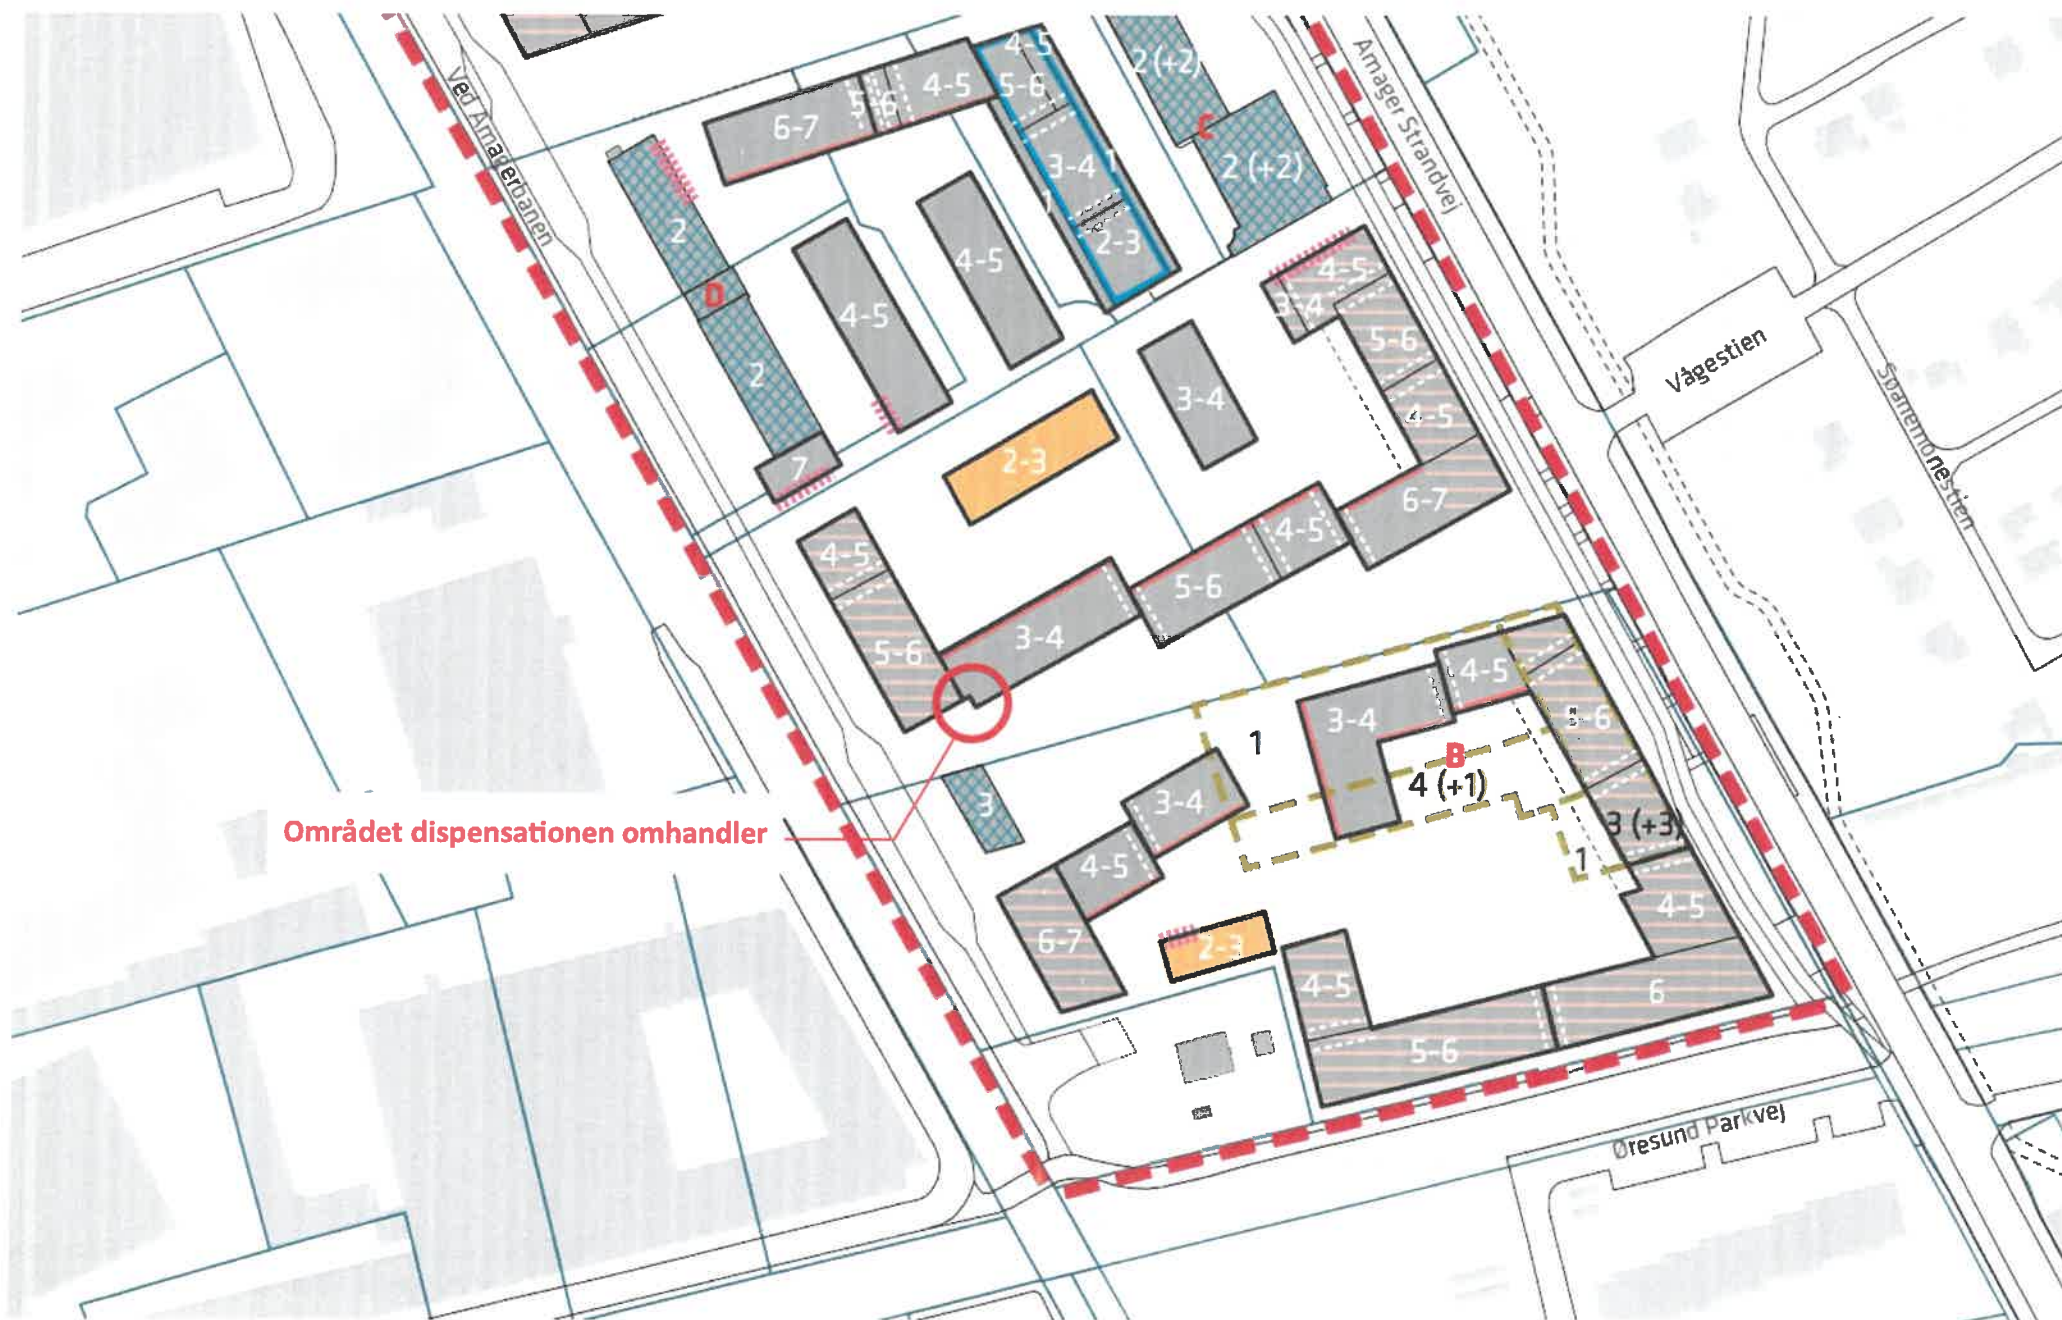

Bilag til Naboorientering - ændring af byggefelt for Ved Amagerbanen Syd  
Lokalplanens tegning nr. 4

**Bilag til Naboorientering - ændring af byggefelt for Ved Amagerbanen Syd**  
Markering af overskridelsen af lokalplanens byggefelt

# Bilag til Naboorientering - ændring af byggefelt for Ved Amagerbanen Syd

Visualisering af mødet mellem de to bygningsenheder