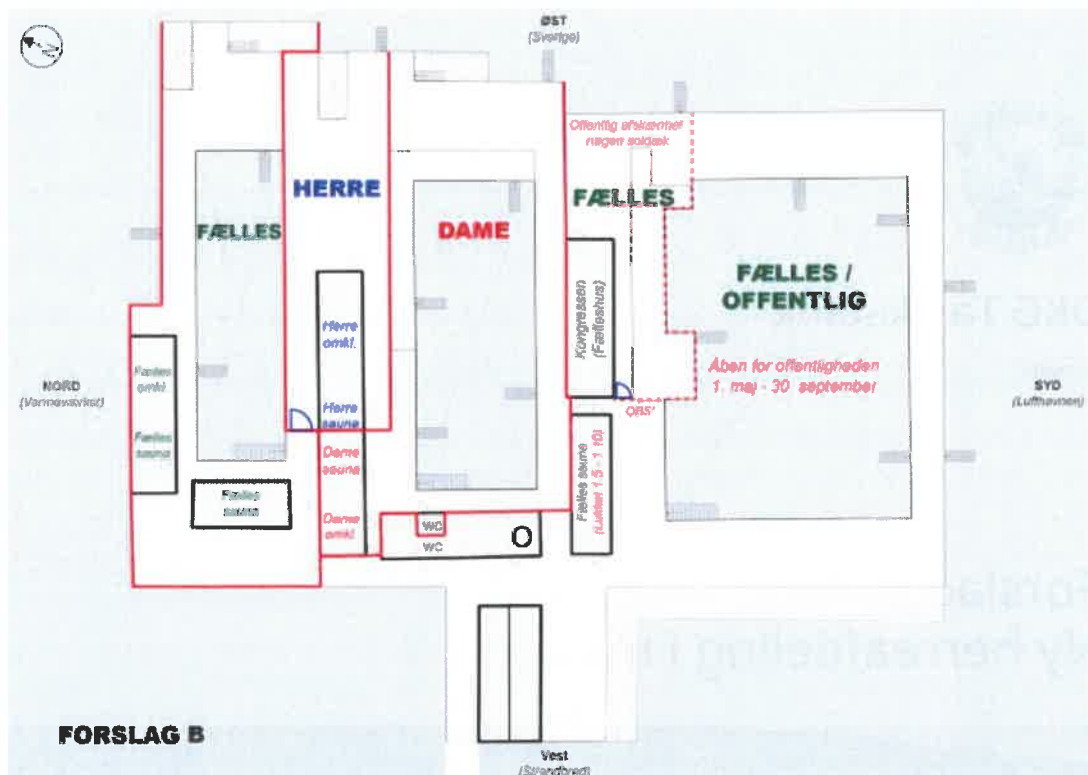

### Fælles sauna – i den store sauna i dameafdelingen

- Sommer: Når der er gus i den store sauna i herreafdelingen (pt. kl. 21 – 22)

Der er kun adgang for mænd i herreomklædningsrum og i den lille herresau-  
na – og kun adgang for kvinder i dameomklædningen og den lille damesau-  
na.

### Forslag B: Ny herreafdeling i midten

*Denne tegning gælder for både forslag B og C, da det er samme inddeling.*