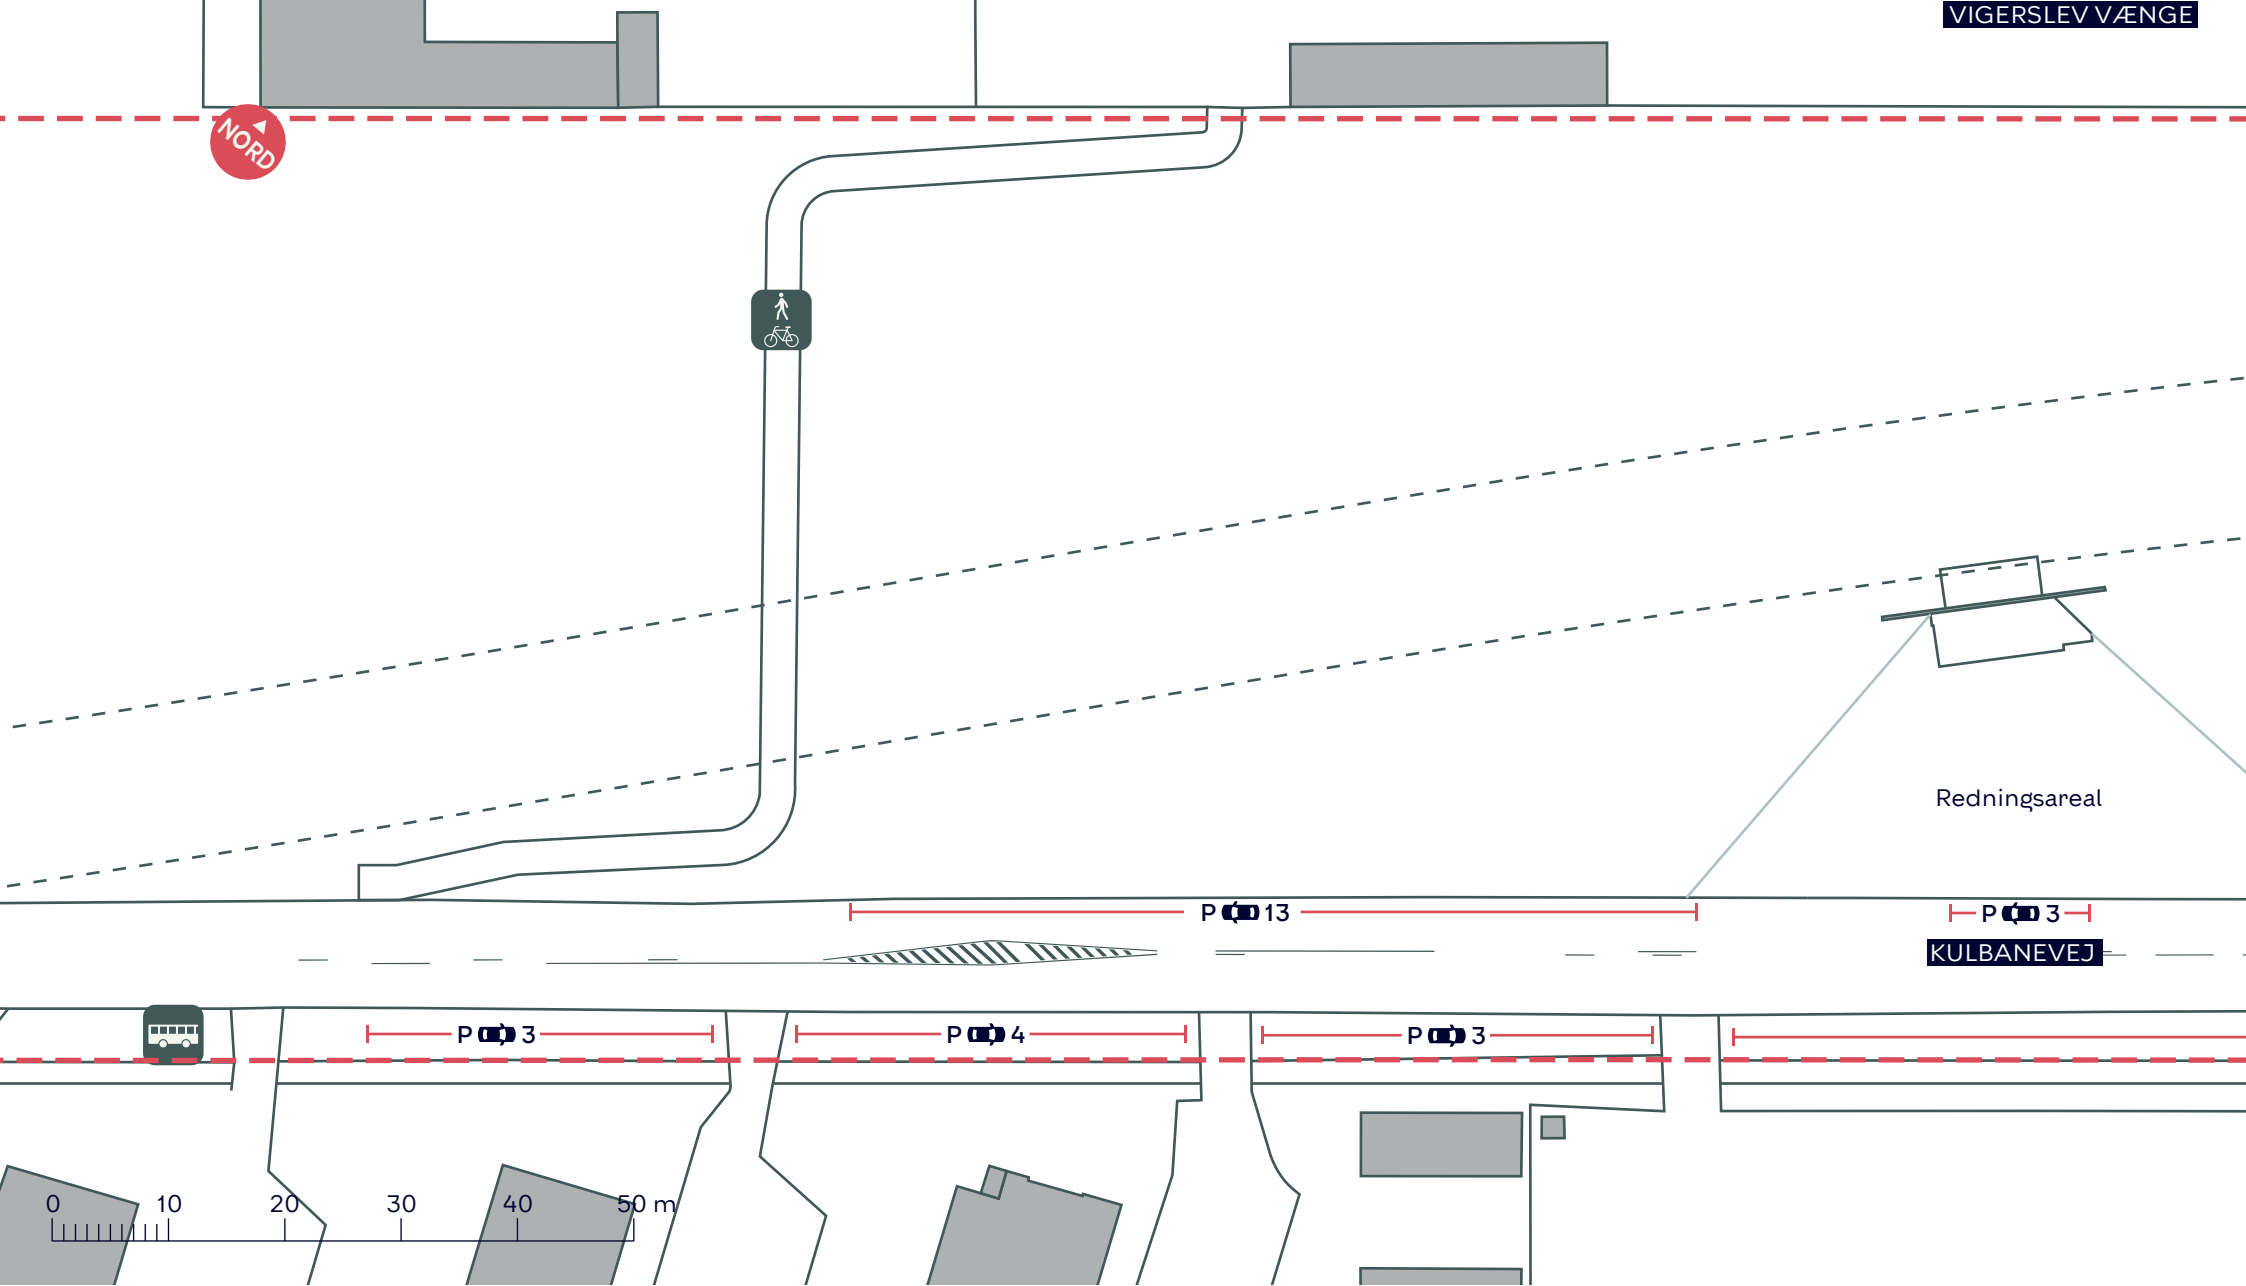

--- Anlægsområde

P 00 X Bilparkering

Cykel- og gangsti

Busstoppested

KULBANEPARKEN
Valby

Eksisterende forhold
BILAG 3 SAMLET

VIGERSLEVVEJ

0 10 20 30 40 50 m

--- Anlægsområde

P  X Bilparkering

 Cykel- og gangsti

 Busstoppested

KULBANEPARKEN

Valby

Eksisterende forhold

BILAG 3A

--- Anlægsområde

P X Bilparkering

Cykel- og gangsti

Busstoppested

KULBANEPARKEN
 Valby
 Eksisterende forhold
BILAG 3B

-  Anlægsområde
-  Bilparkering
-  Cykel- og gangsti
-  Busstoppested

KULBANEPARKEN
 Valby
 Eksisterende forhold
BILAG 3C

--- Anlægsområde

P X Bilparkering

 Cykel- og gangsti

 Busstoppested

KULBANEPARKEN

Valby

Eksisterende forhold

BILAG 3D