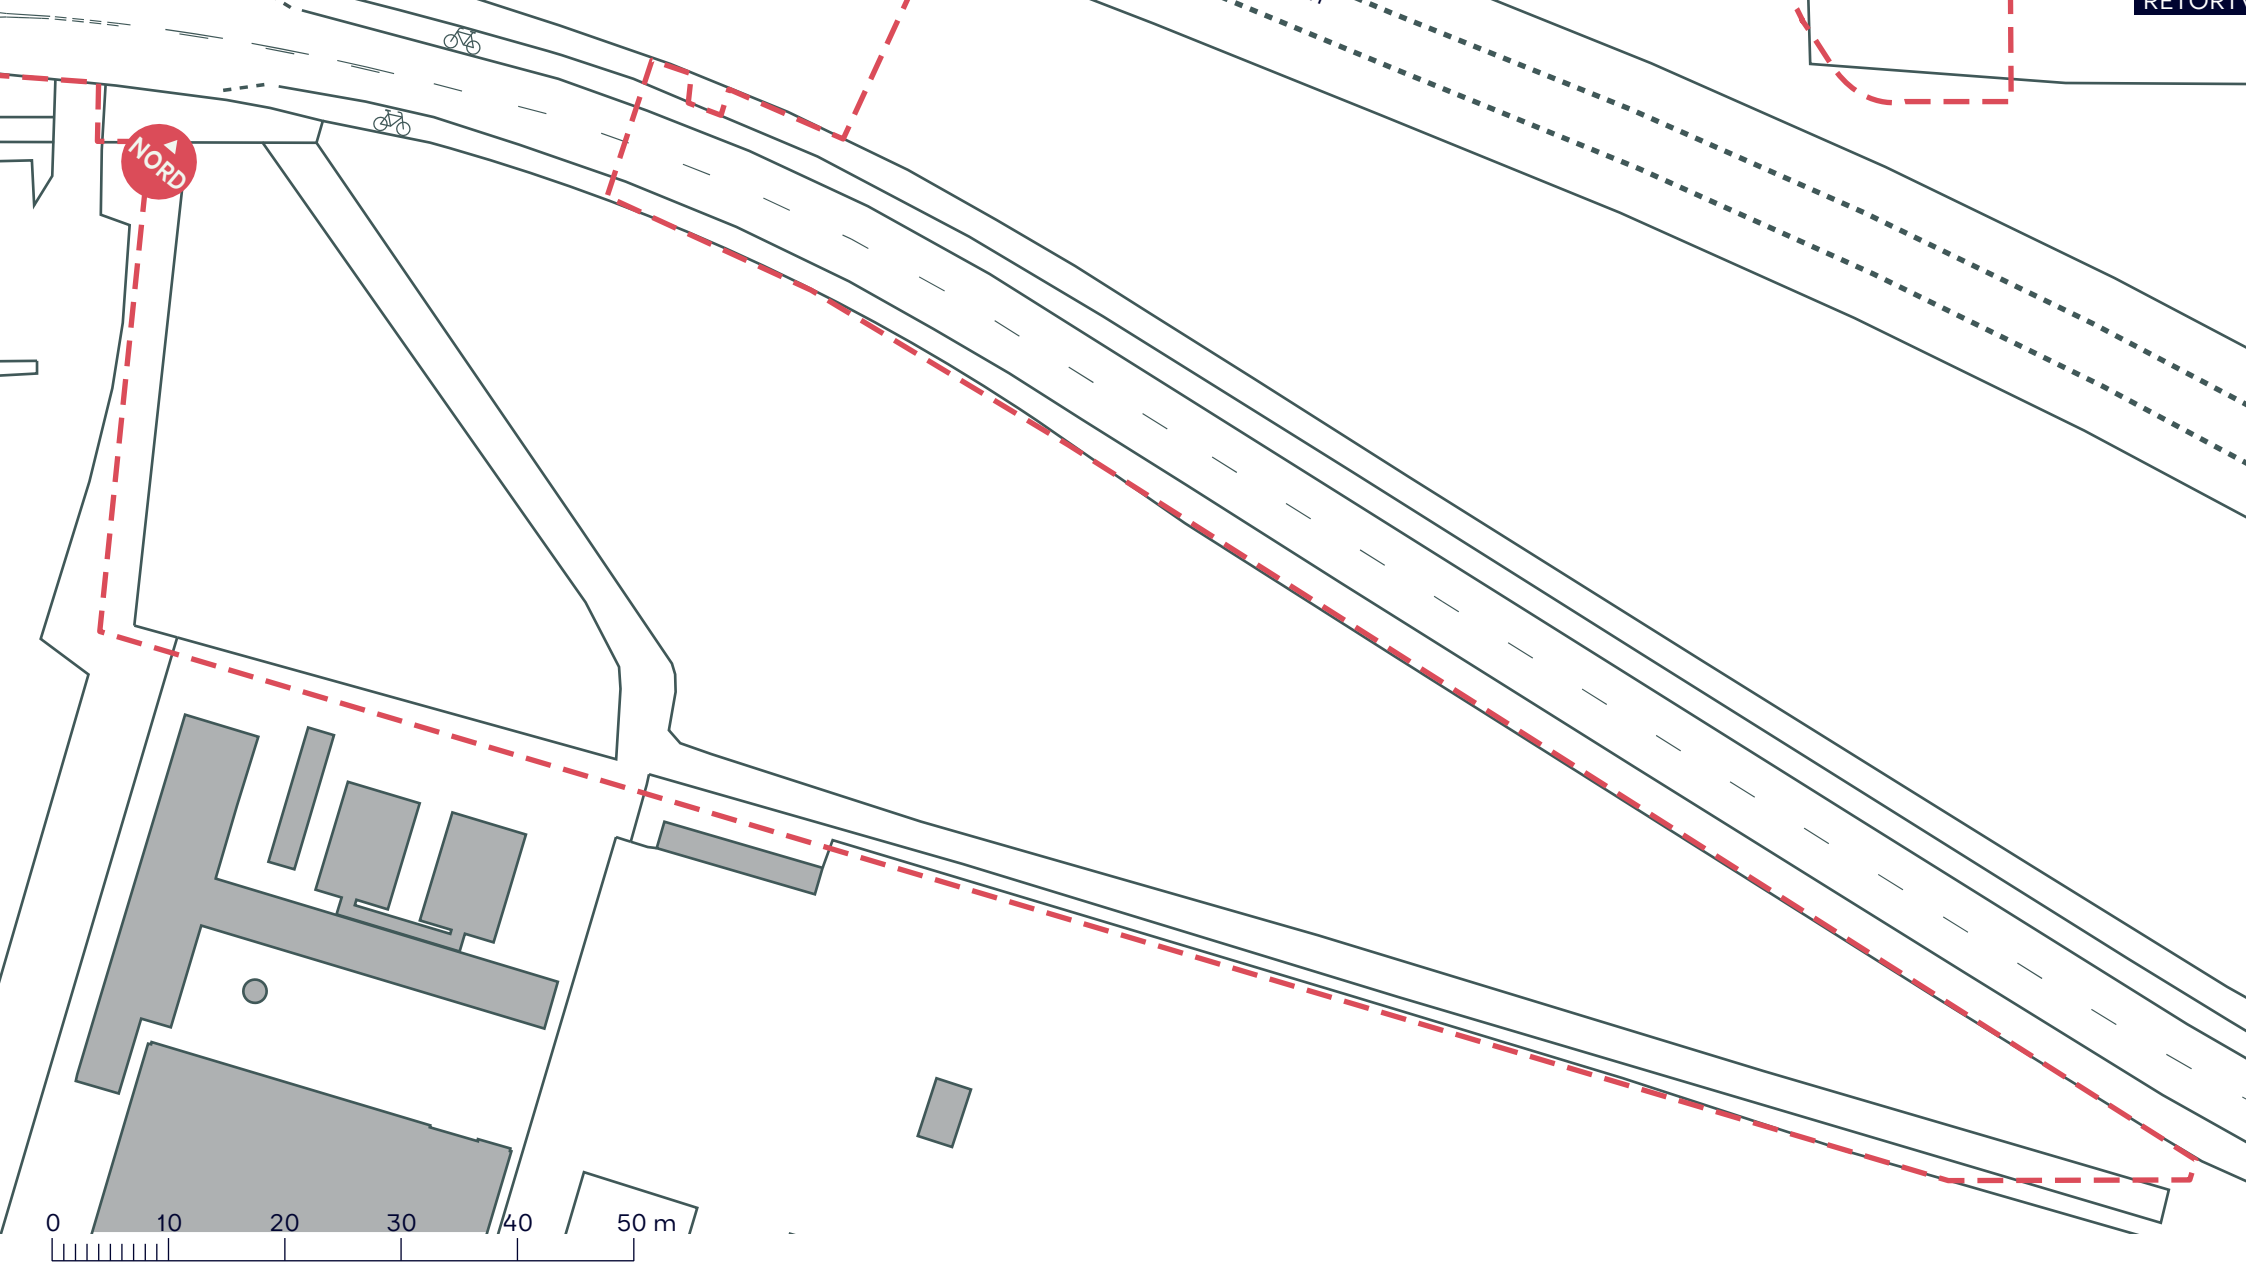

--- Anlægsområde

P 00 X Bilparkering

Cykel- og gangsti

Busstoppested

KULBANEPARKEN
Valby

Eksisterende forhold
BILAG 3 SAMLET

VIGERSLEVVEJ

0 10 20 30 40 50 m

--- Anlægsområde

P X Bilparkering

Cykel- og gangsti

Busstoppested

KULBANEPARKEN
 Valby
 Eksisterende forhold
BILAG 3B

-  Anlægsområde
-  Bilparkering
-  Cykel- og gangsti
-  Busstoppested

KULBANEPARKEN
 Valby
 Eksisterende forhold
BILAG 3C

--- Anlægsområde

P X Bilparkering

 Cykel- og gangsti

 Busstoppested

KULBANEPARKEN

Valby

Eksisterende forhold

BILAG 3D