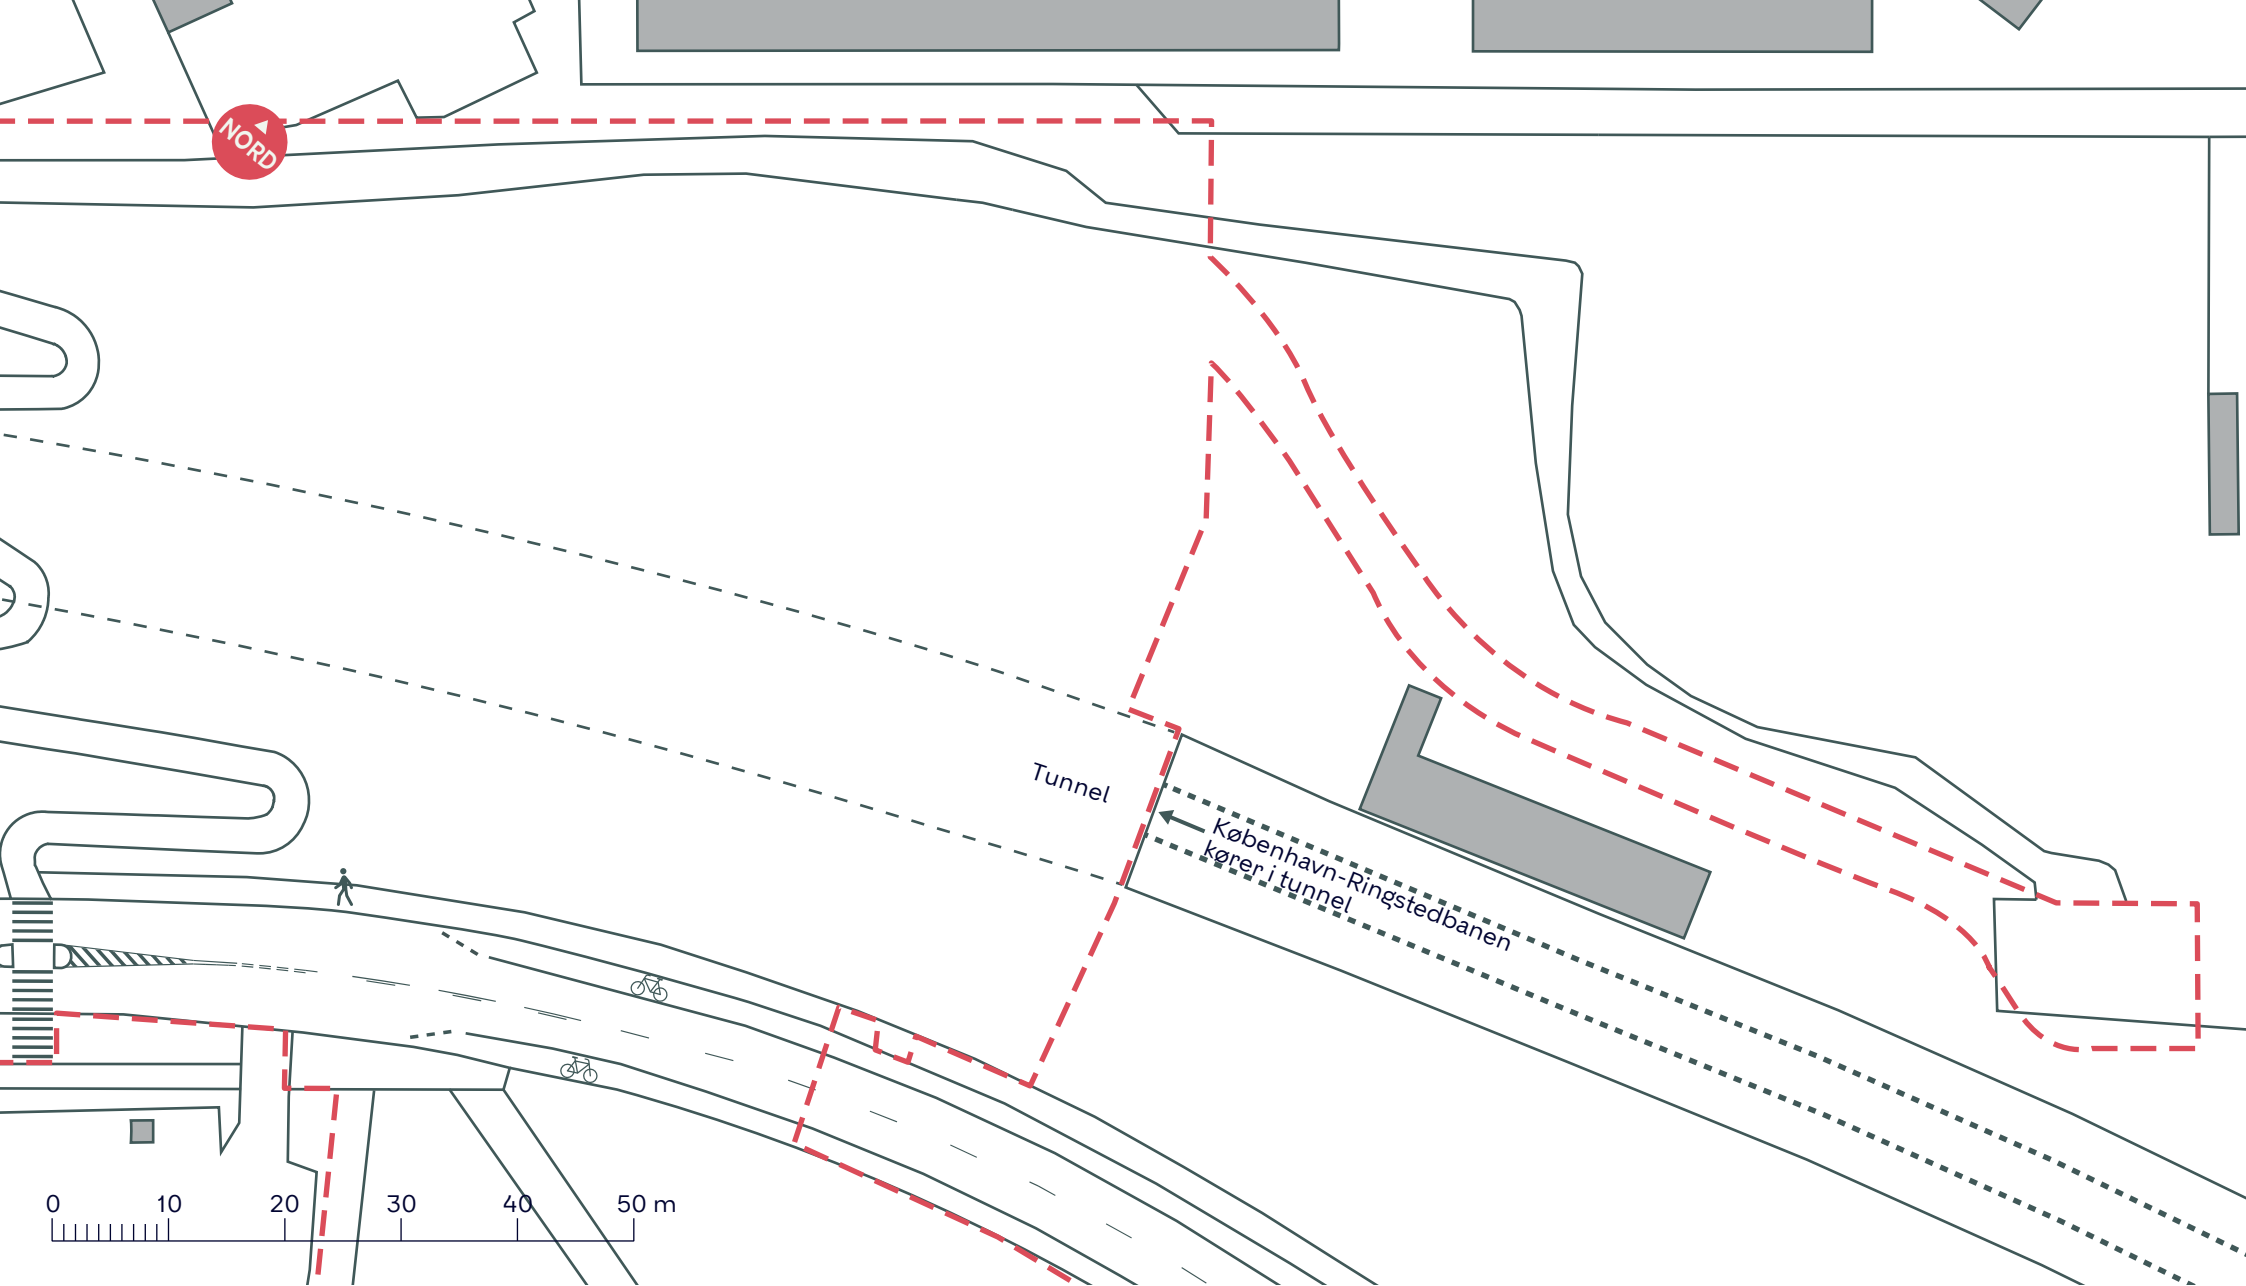

--- Anlægsområde

P 00 X Bilparkering

Cykel- og gangsti

Busstoppested

KULBANEPARKEN
Valby

Eksisterende forhold
BILAG 3 SAMLET

VIGERSLEVVEJ

0 10 20 30 40 50 m

--- Anlægsområde

P  X Bilparkering

 Cykel- og gangsti

 Busstoppested

KULBANEPARKEN

Valby

Eksisterende forhold

BILAG 3A

--- Anlægsområde

P X Bilparkering

Cykel- og gangsti

Busstoppested

KULBANEPARKEN
 Valby
 Eksisterende forhold
BILAG 3B

-  Anlægsområde
-  Bilparkering
-  Cykel- og gangsti
-  Busstoppested

KULBANEPARKEN
 Valby
 Eksisterende forhold
BILAG 3C

--- Anlægsområde

P X Bilparkering

 Cykel- og gangsti

 Busstoppested

KULBANEPARKEN

Valby

Eksisterende forhold

BILAG 3D