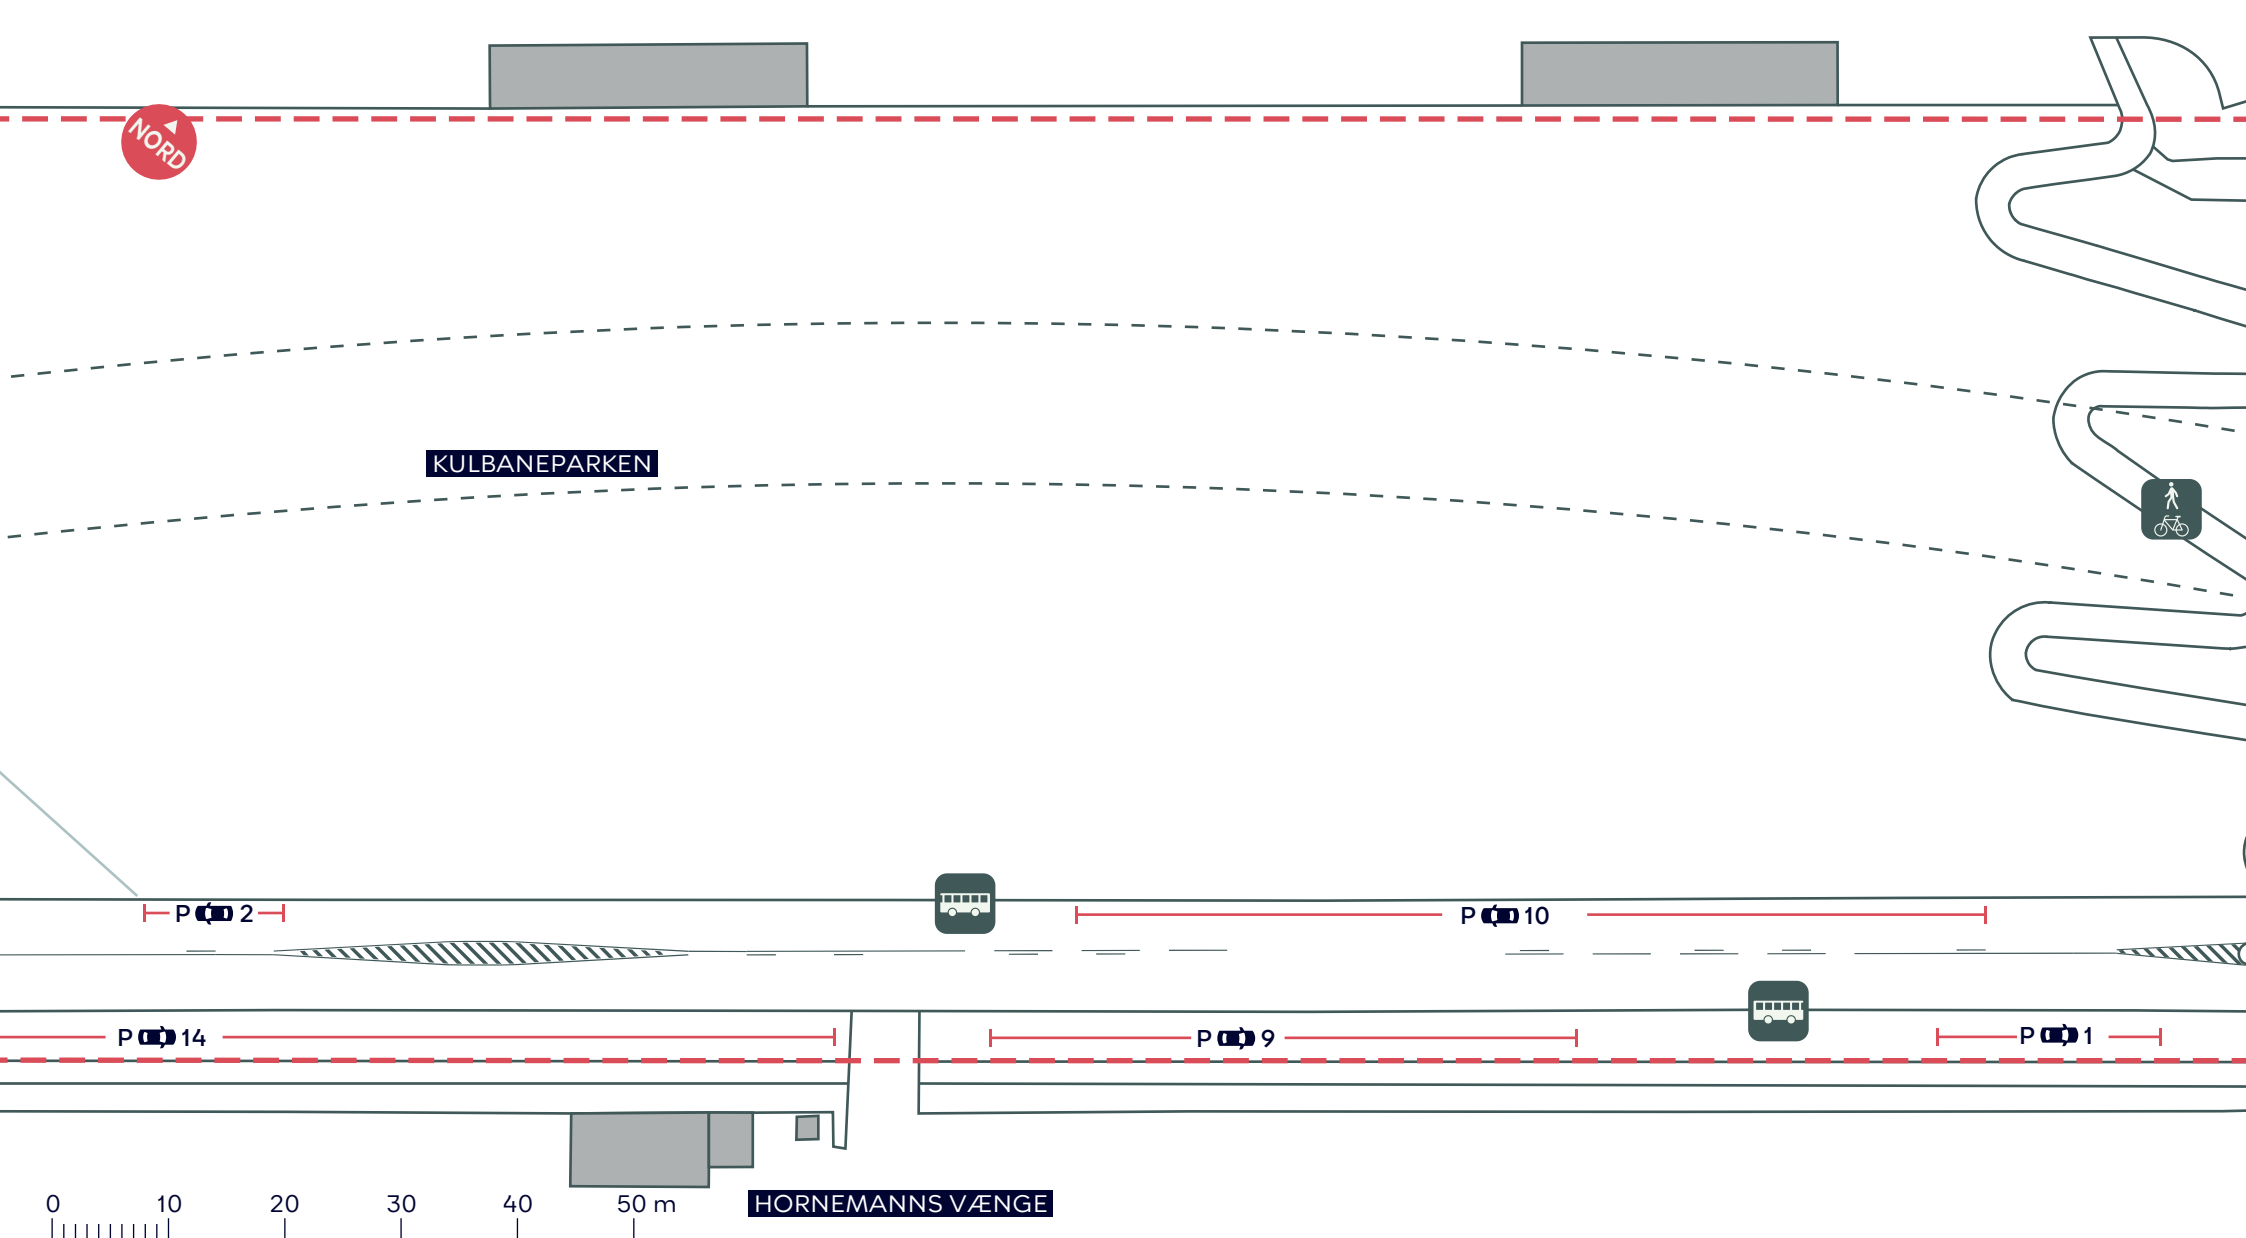

--- Anlægsområde

P 00 X Bilparkering

Cykel- og gangsti

Busstoppested

KULBANEPARKEN
Valby

Eksisterende forhold
BILAG 3 SAMLET

VIGERSLEVVEJ

0 10 20 30 40 50 m

--- Anlægsområde

P  X Bilparkering

 Cykel- og gangsti

 Busstoppested

KULBANEPARKEN

Valby

Eksisterende forhold

BILAG 3A

--- Anlægsområde

P X Bilparkering

Cykel- og gangsti

Busstoppested

KULBANEPARKEN
 Valby
 Eksisterende forhold
BILAG 3B

-  Anlægsområde
-  Bilparkering
-  Cykel- og gangsti
-  Busstoppested

KULBANEPARKEN
 Valby
 Eksisterende forhold
BILAG 3C

--- Anlægsområde

P X Bilparkering

 Cykel- og gangsti

 Busstoppested

KULBANEPARKEN

Valby

Eksisterende forhold

BILAG 3D