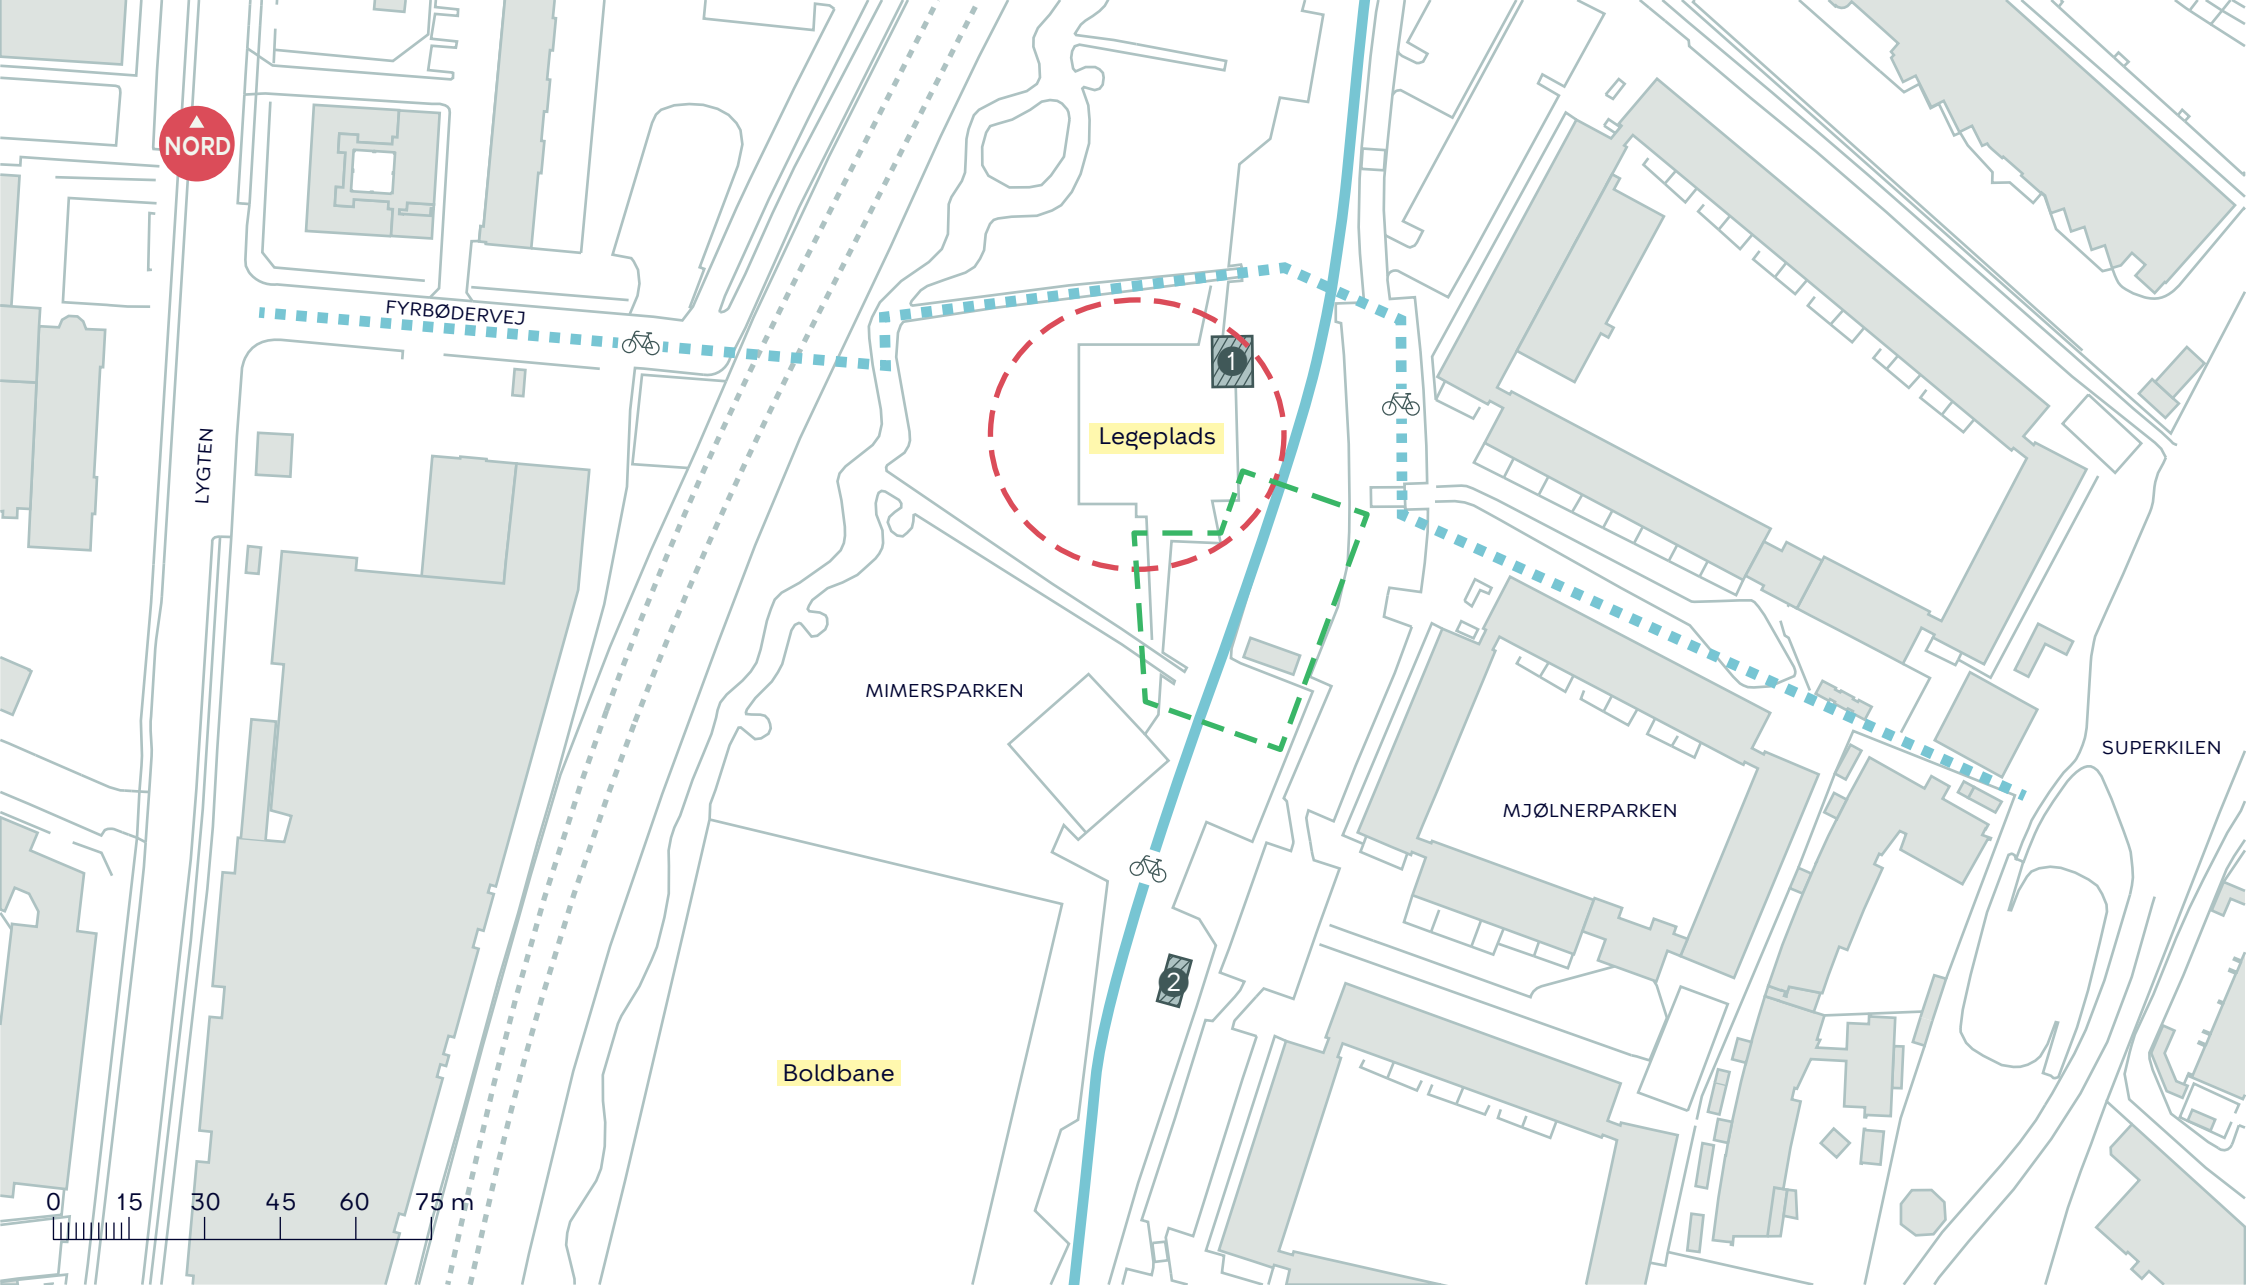

FÆLLESHUS I MIMERSPARKEN

Nørrebro

Oversigtskort

BILAG 2A

--- Forslag til ny placering af nyt permanent fælleshus i sammenhæng med legepladsen

--- Oprindeligt byggefelt til kvarterhus

— Eksisterende cykelsti - - - - - Ny cykelsti som følge af Nordvestpassagen

① Midlertidig pavillon til bemannet legeplads ② Midlertidig pavillon til omklædningsrum og møderum

FÆLLESHUS I MIMERSPARKEN

Nørrebro

Oversigtskort

BILAG 2B