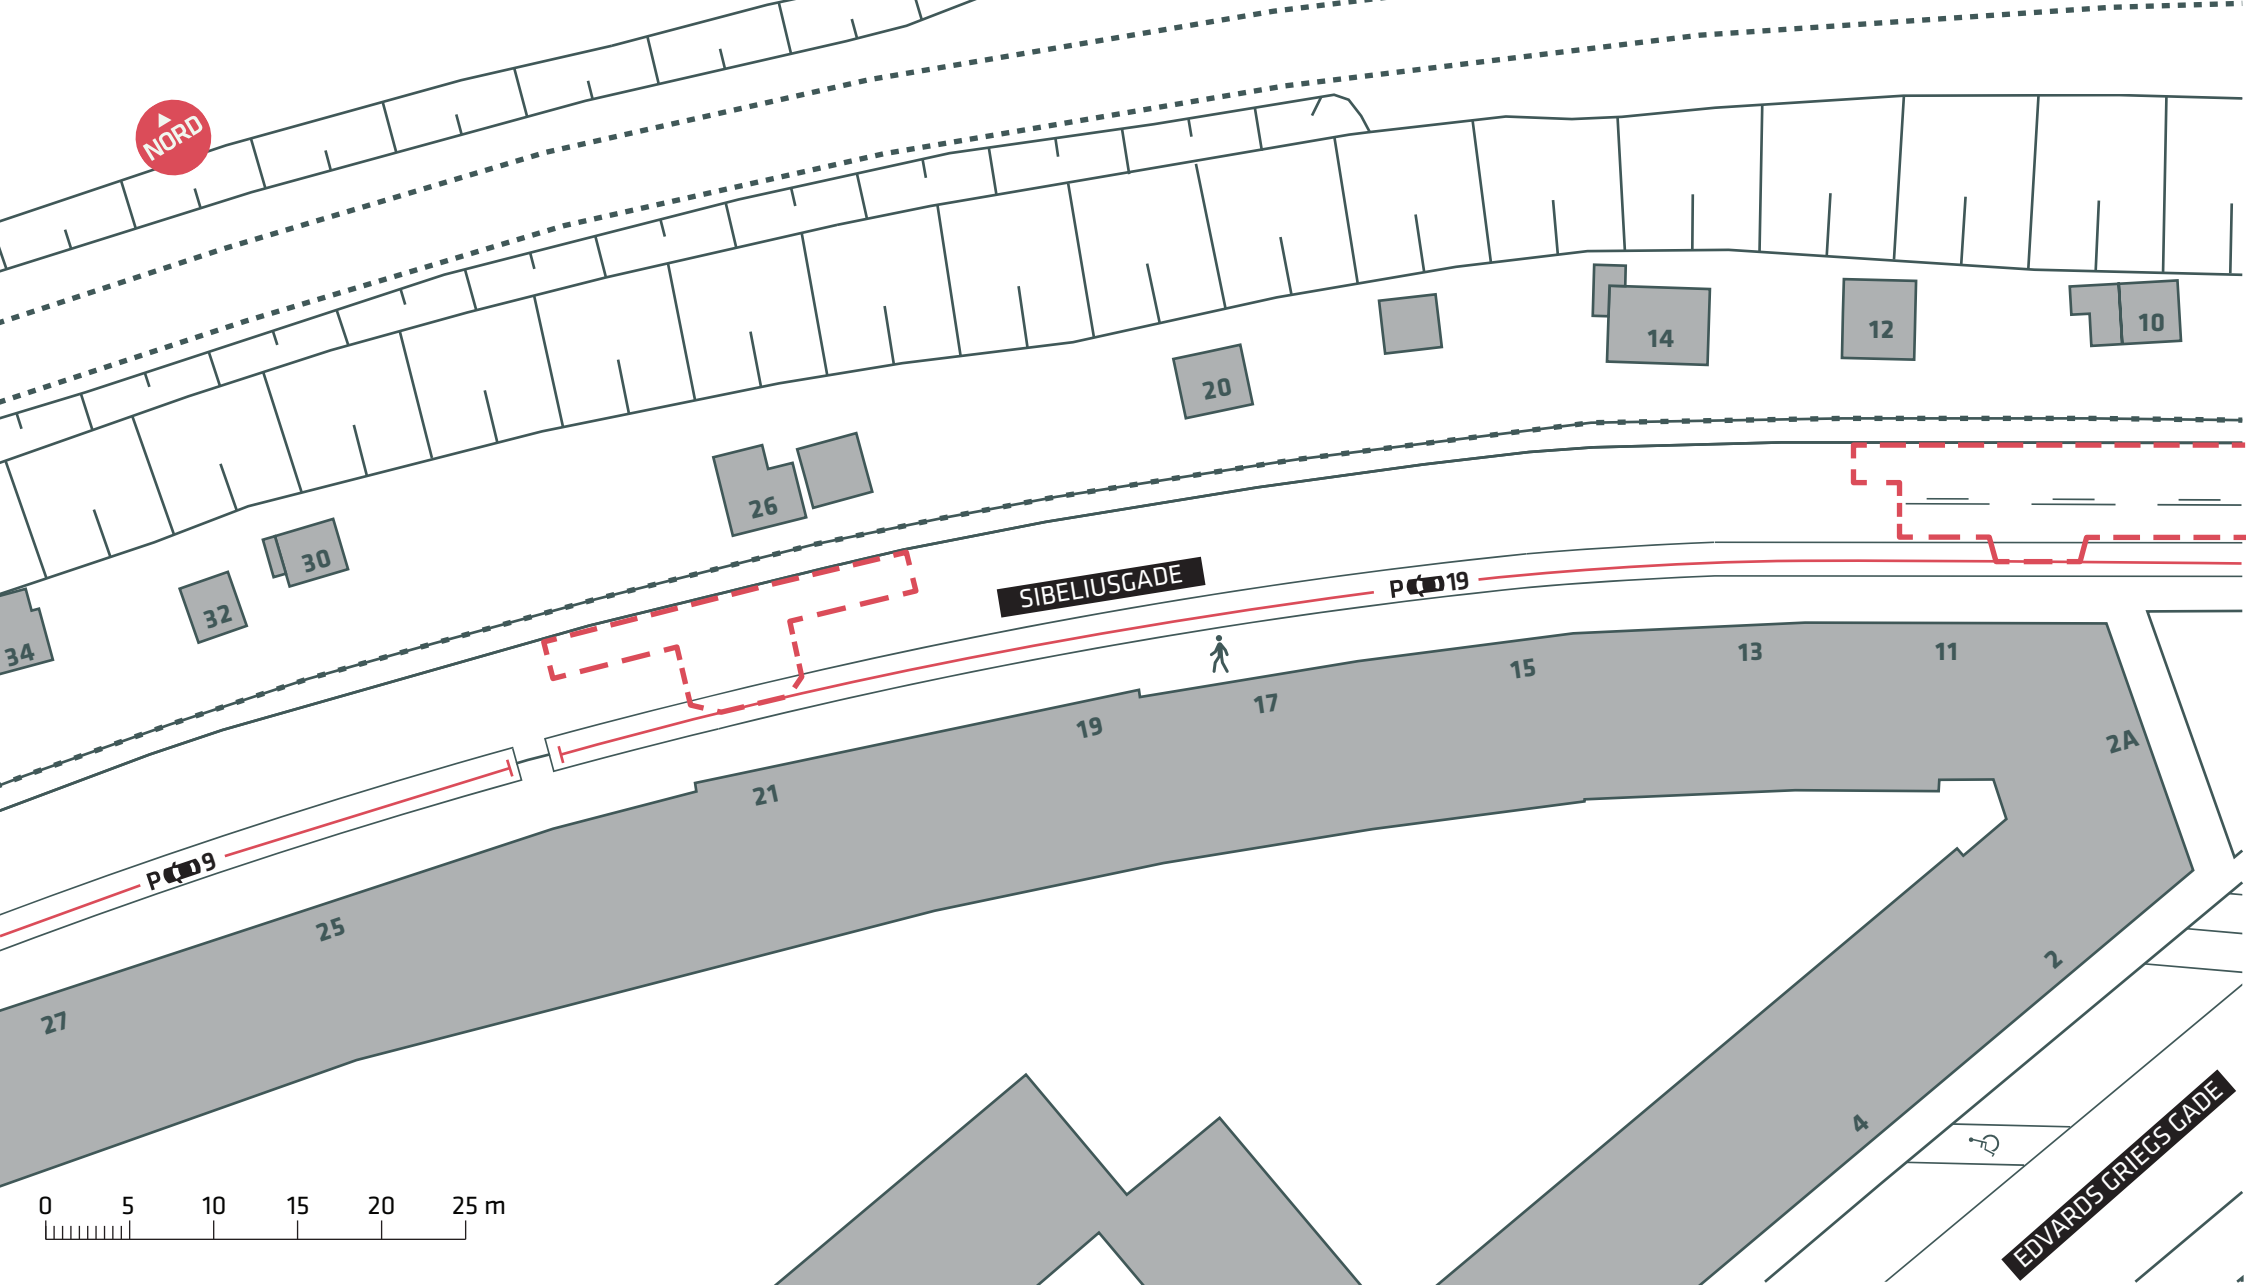

Ejerlav: Udenbys Klædebo Kvarter

--- Anlægsområde

**SVANEMØLLERUTEN, ETAPE 3/4**

*Sibeliusgade*

Eksisterende forhold

**Bilag 2A**

Ejerlav: Udenbys Klædebo Kvarter

--- Anlægsområde

— Forløb etape 4 del 1, under anlæg

- - - Forløb etape 4 del 2

**SVANEMØLLERUTEN, ETAPE 3/4**

*Borgervænget*

Eksisterende forhold

**Bilag 2D**

Ejerlav: Udenbys Klædebo Kvarter

- - - Anlægsområde
- Træ (2 stk.)
- - - Forløb etape 4 del 2

**SVANEMØLLERUTEN, ETAPE 3/4**

Borgervænget - Lyngbyvej

Eksisterende forhold

**Bilag 2F**

Ejerlav: Udenbys Klædebo Kvarter

— — — — — Forløb etape 4 del 2

### SVANEMØLLERUTEN, ETAPE 3/4

Lyngbyvej

Eksisterende forhold

Bilag 2G