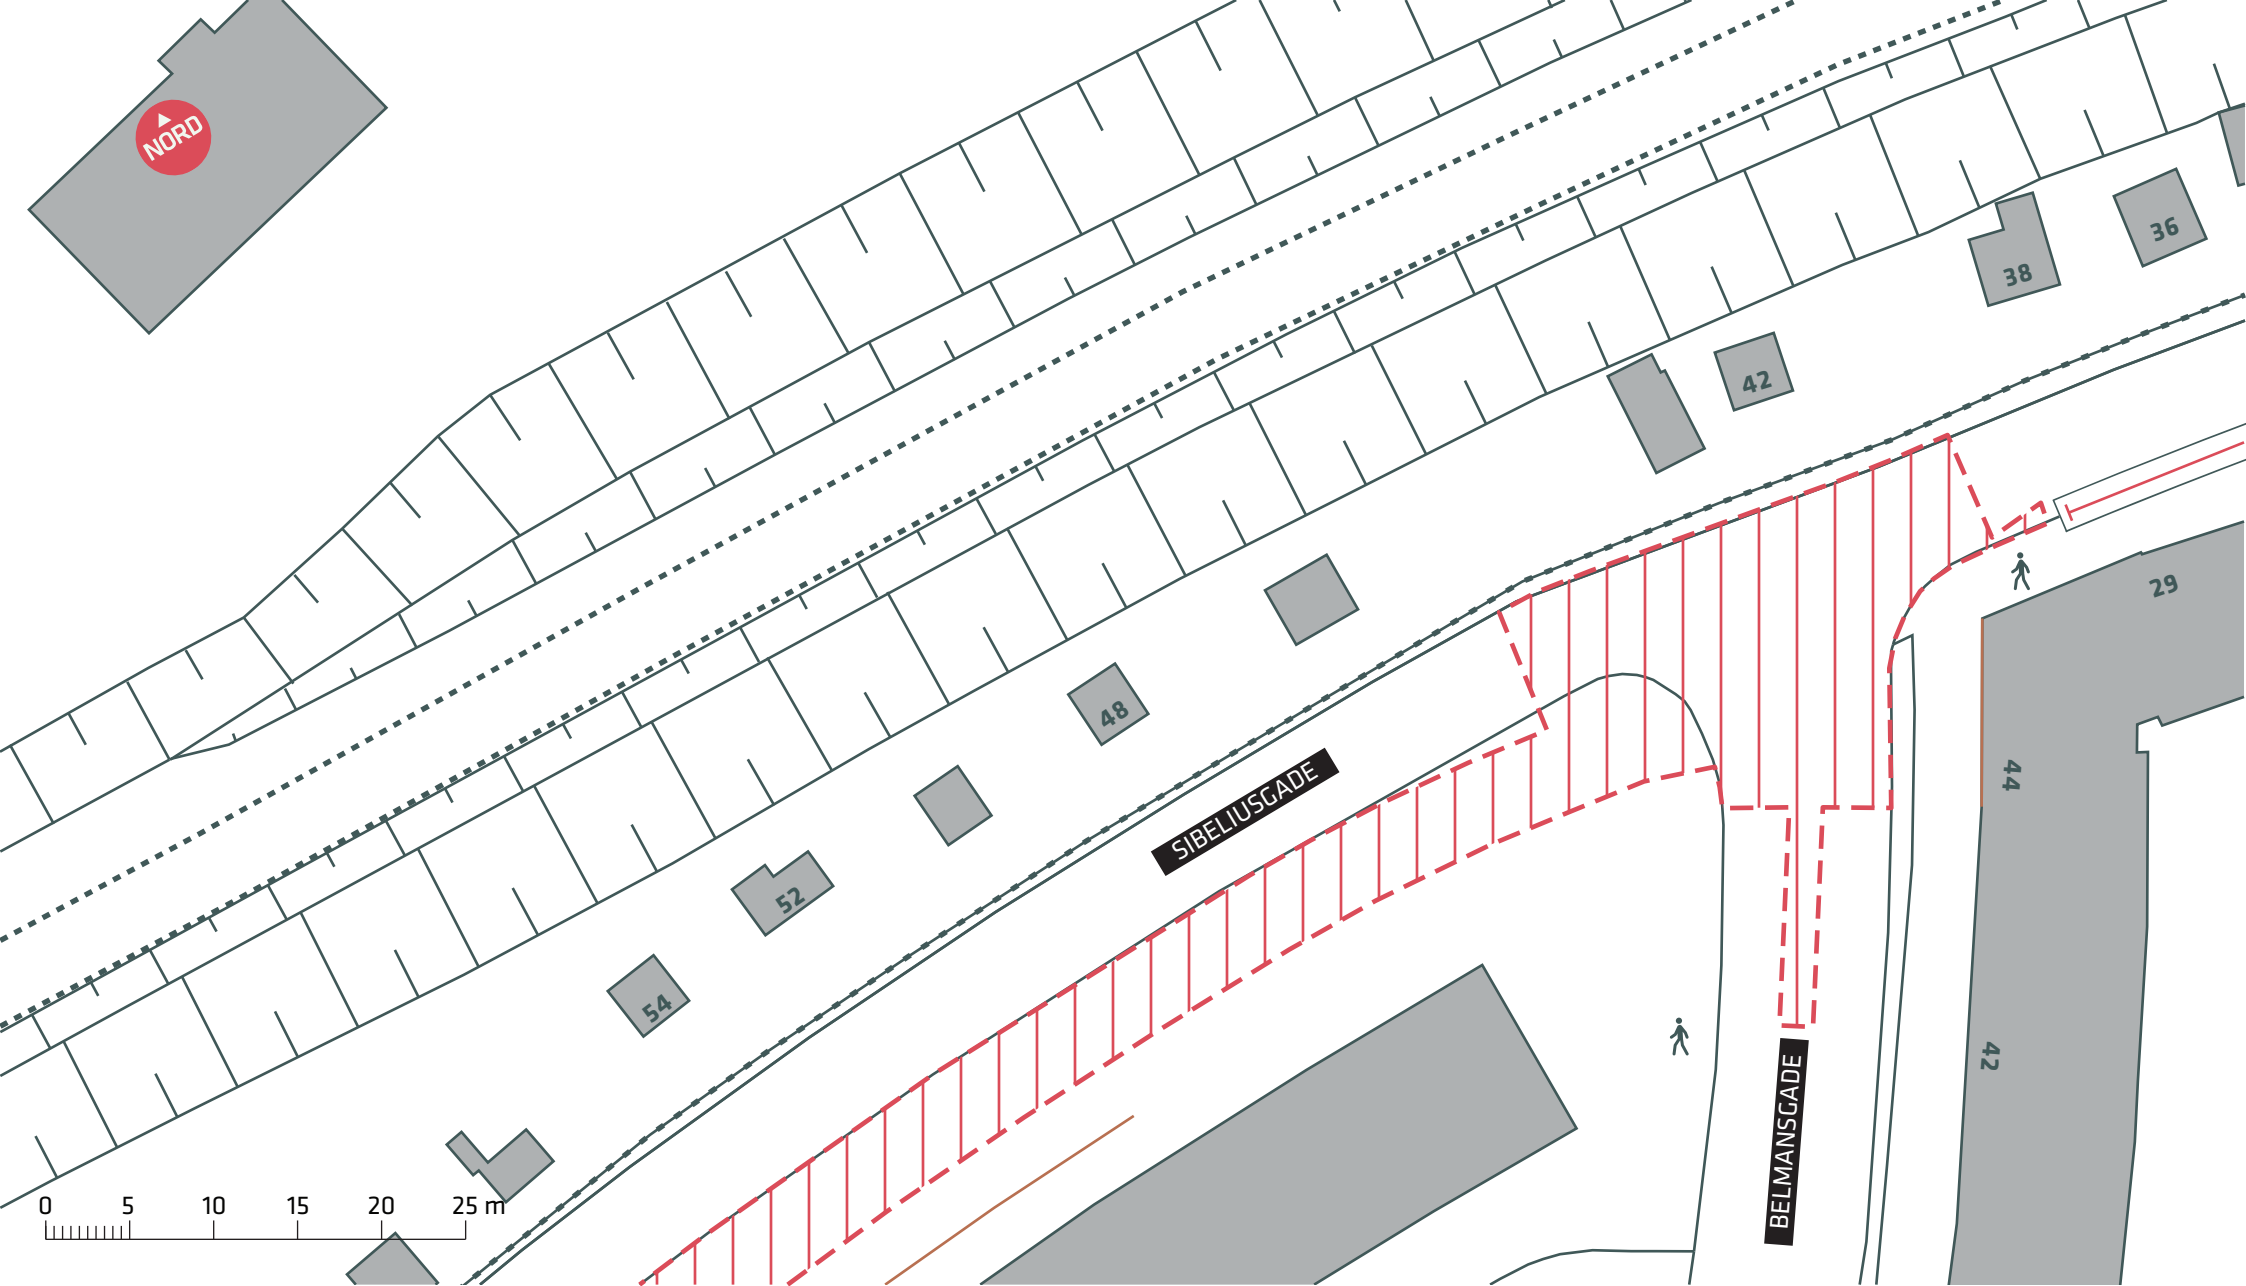

Ejerlav: Udenbys Klædebo Kvarter

--- Anlægsområde

**SVANEMØLLERUTEN, ETAPE 3/4**

*Sibeliusgade*

Eksisterende forhold

**Bilag 2A**

Ejerlav: Udenbys Klædebo Kvarter

--- Anlægsområde

**SVANEMØLLERUTEN, ETAPE 3/4**

*Sibeliusgade*

Eksisterende forhold

**Bilag 2B**

Ejerlav: Udenbys Klædebo Kvarter

 Etape 3 del 2, under anlæg

**SVANEMØLLERUTEN, ETAPE 3/4**

*Sibeliusgade*

— Forløb etape 4 del 1, under anlæg

- - - Forløb etape 4 del 2

**SVANEMØLLERUTEN, ETAPE 3/4**

*Borgervænget*

Eksisterende forhold

**Bilag 2D**

Ejerlav: Udenbys Klædebo Kvarter

- - - Anlægsområde
- Træ (2 stk.)
- - - Forløb etape 4 del 2

**SVANEMØLLERUTEN, ETAPE 3/4**

Borgervænget - Lyngbyvej

Eksisterende forhold

**Bilag 2F**

Ejerlav: Udenbys Klædebo Kvarter

— — — — — Forløb etape 4 del 2