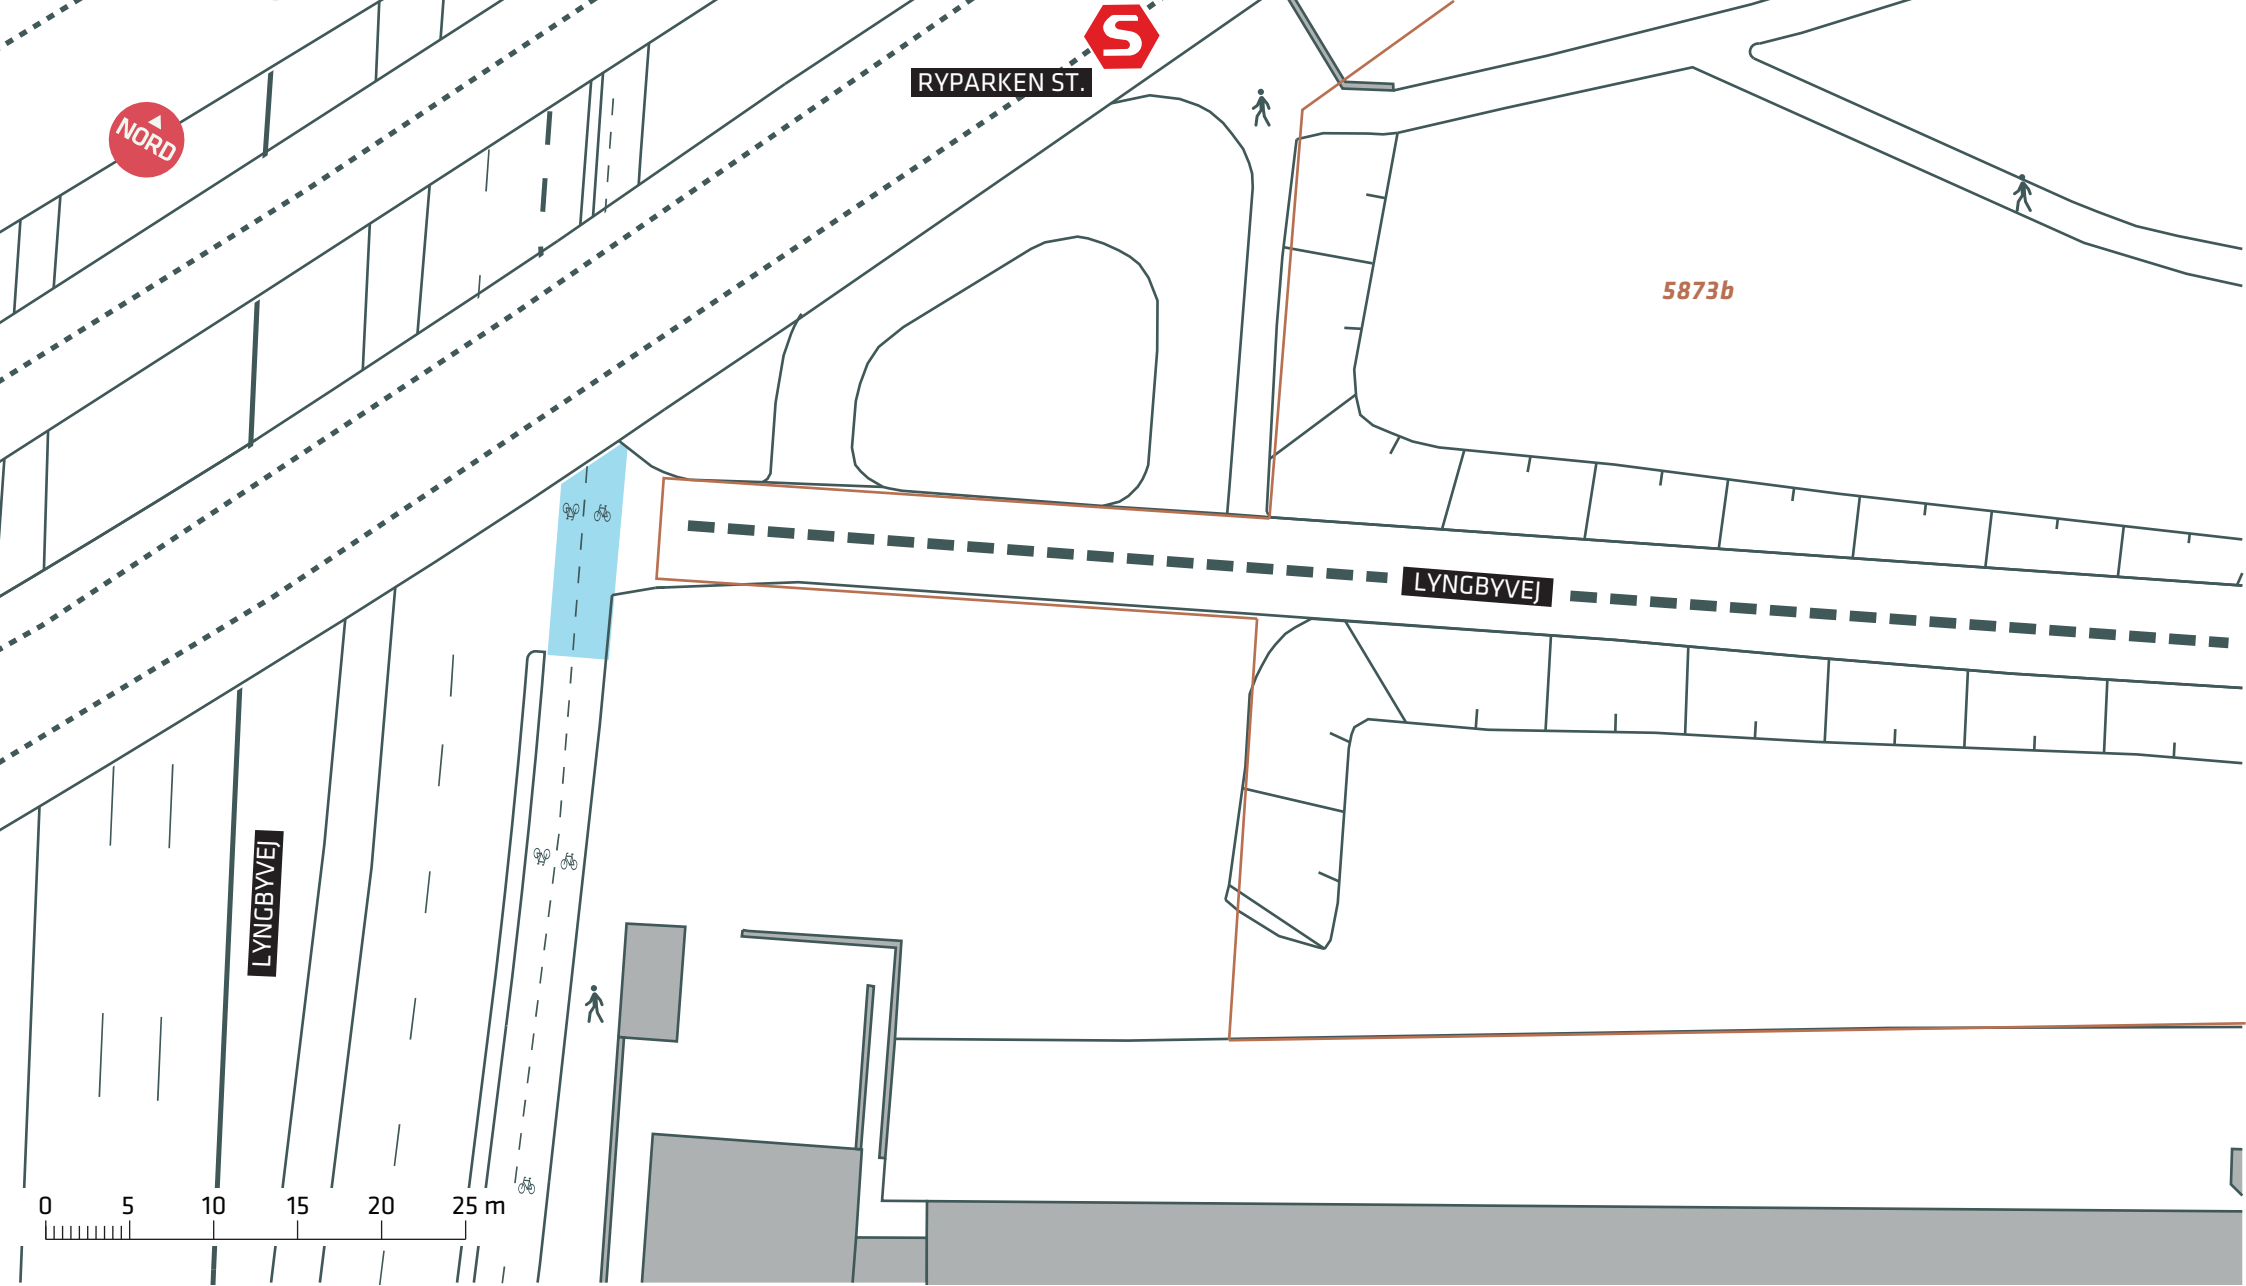

— Forløb etape 4 del 1, under anlæg

- - - Forløb etape 4 del 2

**SVANEMØLLERUTEN, ETAPE 3/4**

*Borgervænget*

Eksisterende forhold

**Bilag 2D**

Ejerlav: Udenbys Klædebo Kvarter

- - - Anlægsområde
- Træ (2 stk.)
- - - Forløb etape 4 del 2

**SVANEMØLLERUTEN, ETAPE 3/4**

Borgervænget - Lyngbyvej

Eksisterende forhold

**Bilag 2F**

Ejerlav: Udenbys Klædebo Kvarter

— — — — — Forløb etape 4 del 2

### SVANEMØLLERUTEN, ETAPE 3/4

Lyngbyvej

Eksisterende forhold

Bilag 2G