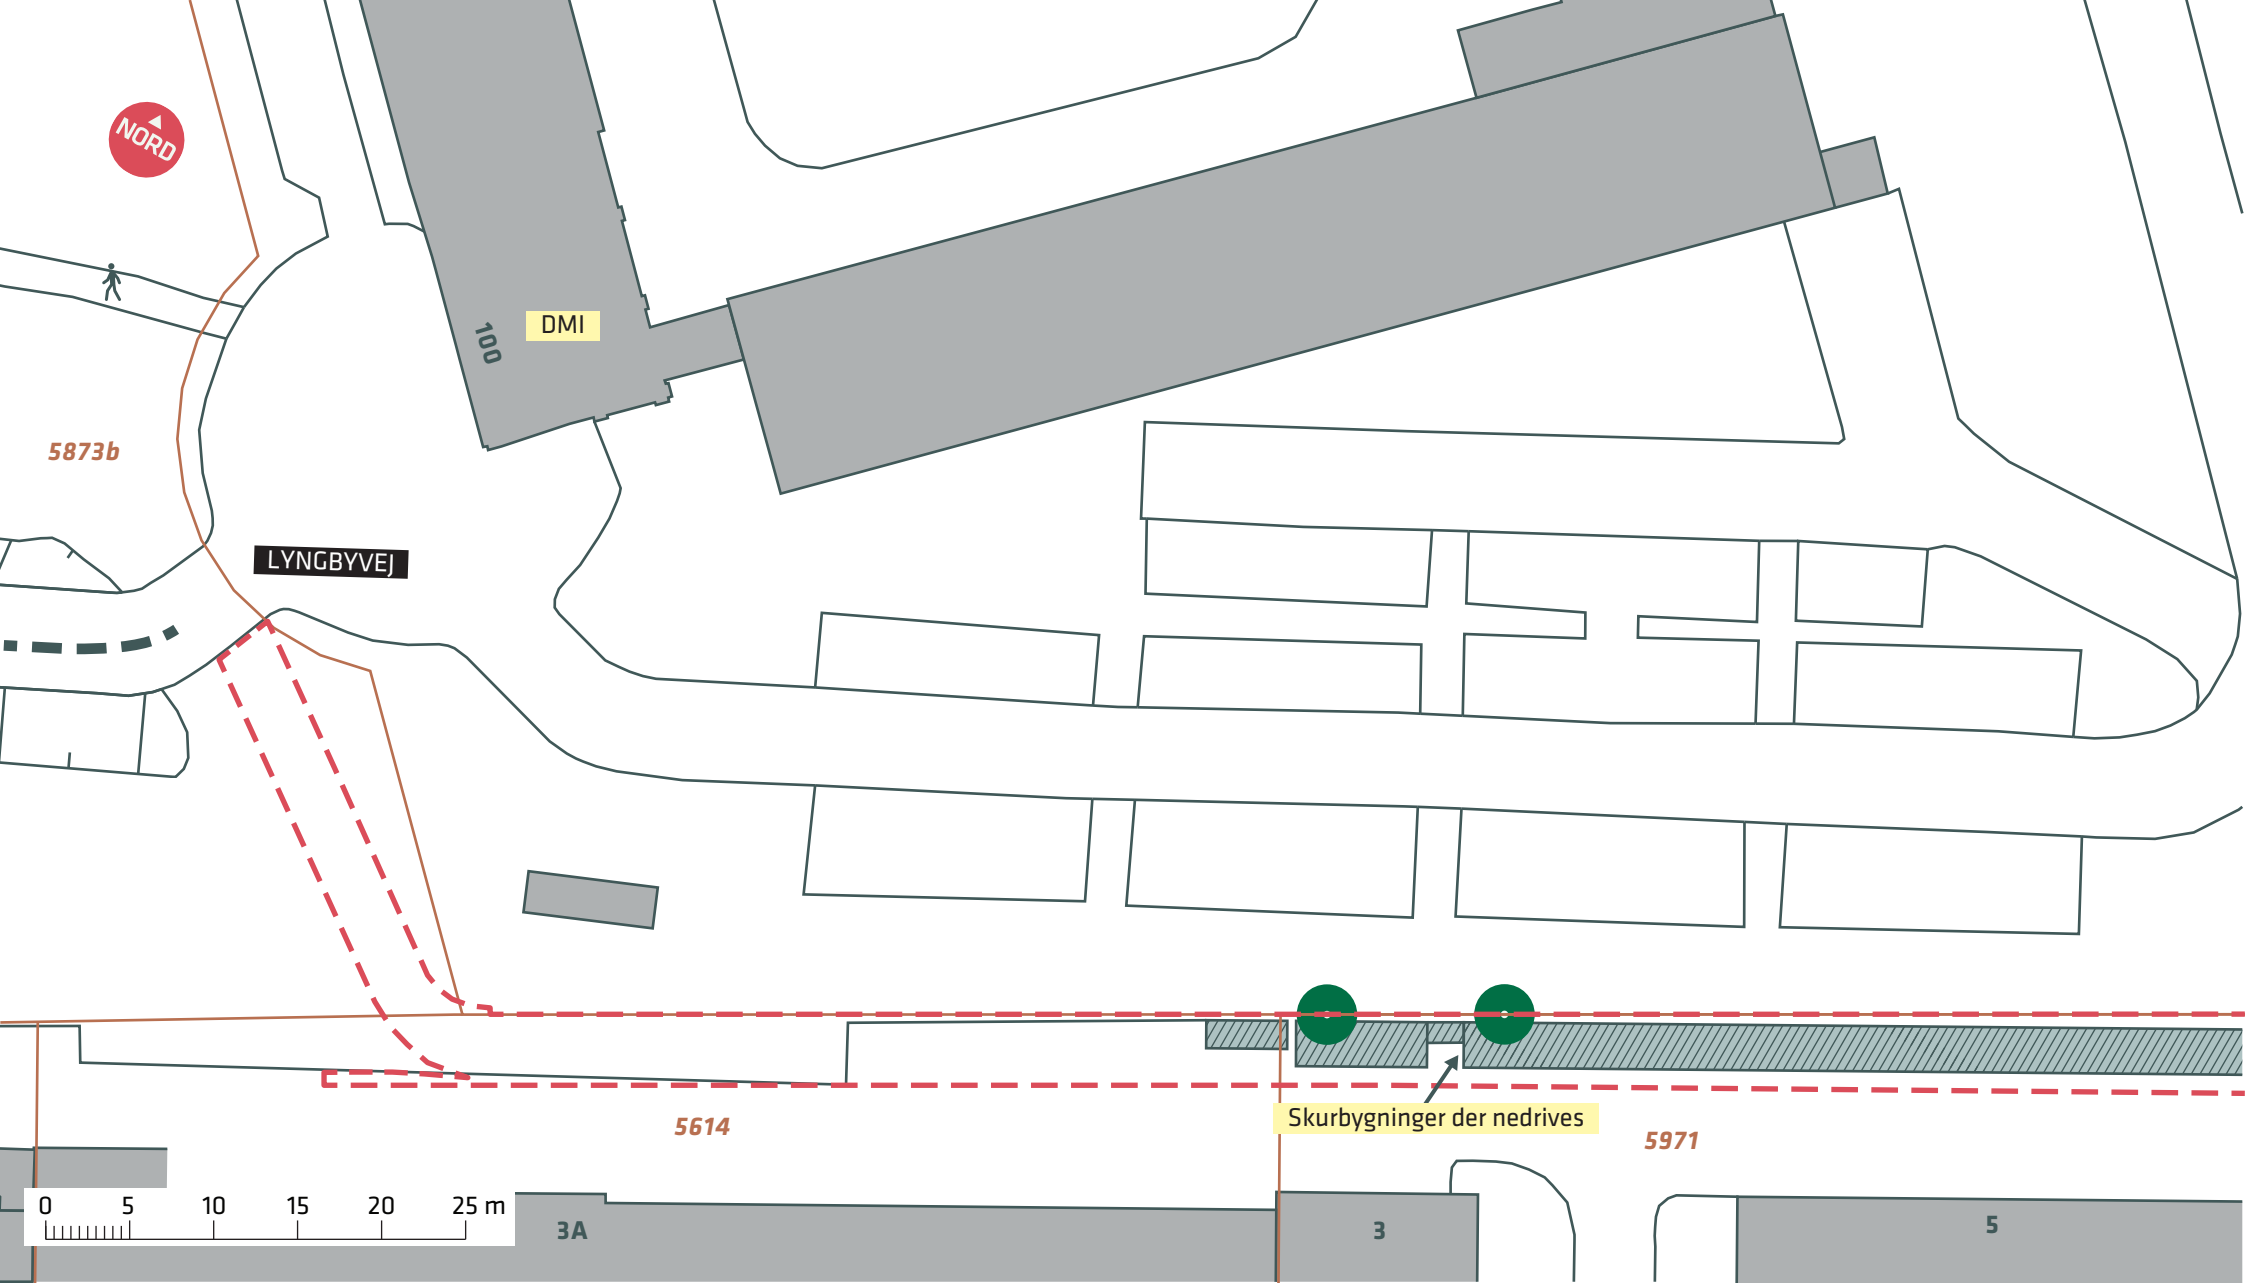

— Forløb etape 4 del 1, under anlæg

- - - Forløb etape 4 del 2

**SVANEMØLLERUTEN, ETAPE 3/4**

*Borgervænget*

Eksisterende forhold

**Bilag 2D**

Ejerlav: Udenbys Klædebo Kvarter

- - - Anlægsområde
- Træ (2 stk.)
- - - Forløb etape 4 del 2

**SVANEMØLLERUTEN, ETAPE 3/4**

Borgervænget - Lyngbyvej

Eksisterende forhold

**Bilag 2F**

Ejerlav: Udenbys Klædebo Kvarter

— — — — — Forløb etape 4 del 2

### SVANEMØLLERUTEN, ETAPE 3/4

Lyngbyvej

Eksisterende forhold

Bilag 2G