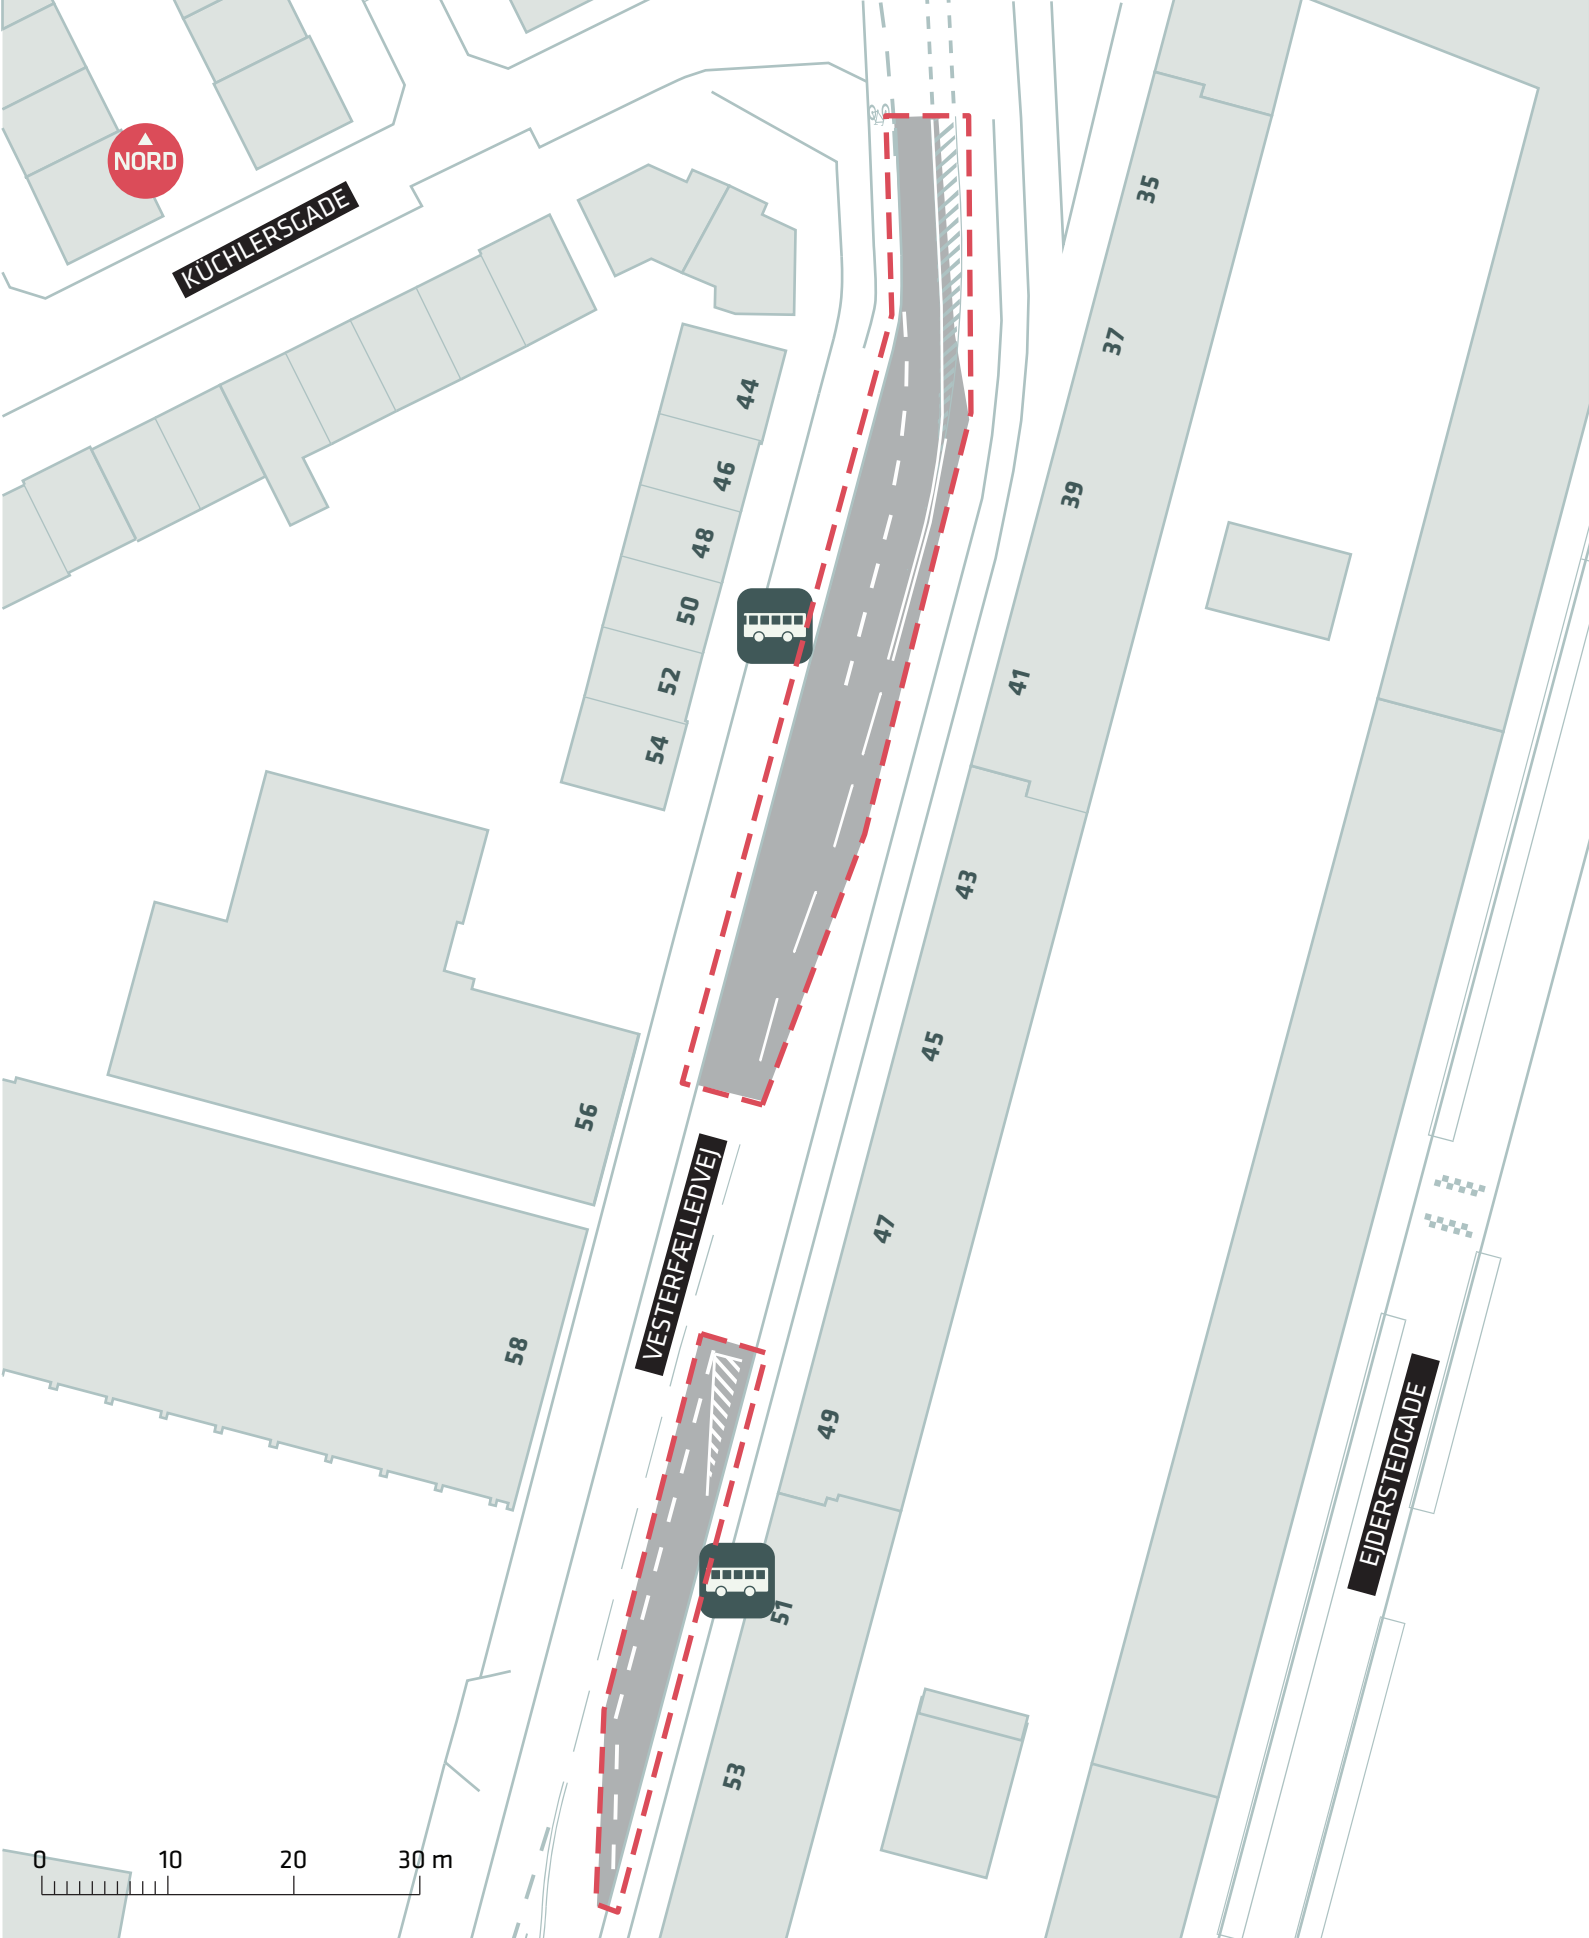

--- Anlægsområde

26

28

30

GAMMEL KØGE LANDEVEJ

ELLEBJERGVEJ

BUS

BUS

BUS

BUS

0 10 20 30 m

--- Anlægsområde

BUSNET 2019
Ellebjergvej (Gammel Køge Landevej)

Projektforslag

Bilag 4B

--- Anlægsområde

--- Anlægsområde

- - - Anlægsområde
- ⊙ Træ fældes

BUSNET 2019
 Vesterbrogade
 Projektforslag
Bilag 4E

KÜCHLERSGADE

VESTERFÆLLEDVEJ

EIDERSTEDGADE

--- Anlægsområde

BUSNET 2019
 Vesterfælledvej
 Projektforslag
Bilag 4F

--- Anlægsområde

BUSNET 2019
Trianglen (Østerbrogade)

Projektorslag
Bilag 4C