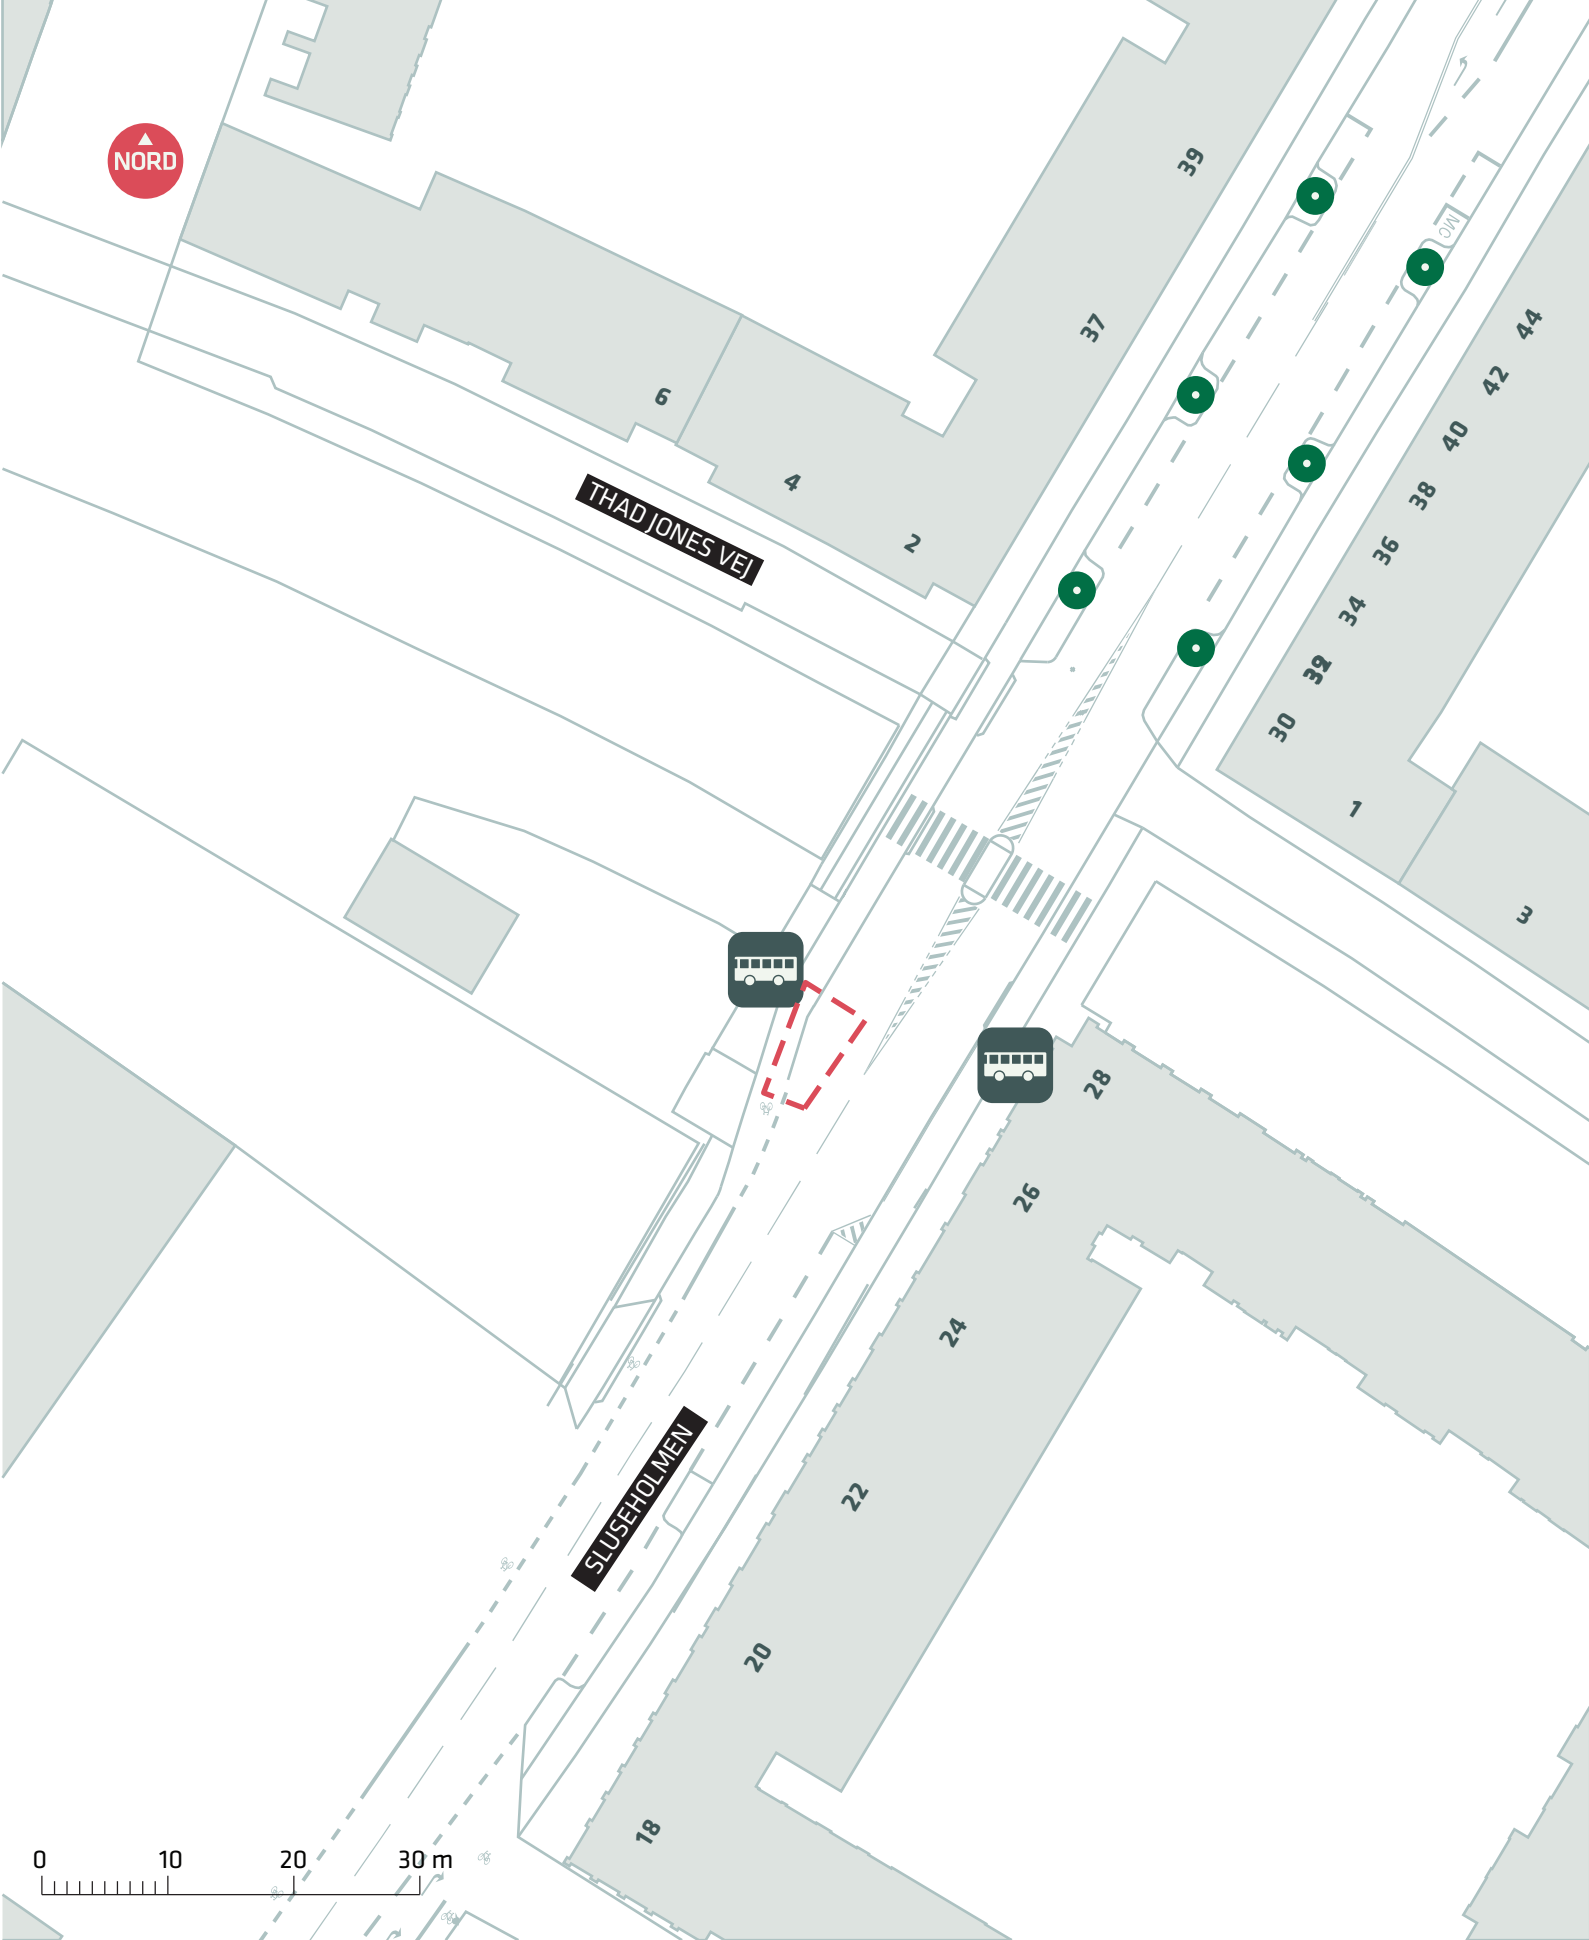

--- Anlægsområde

26

28

30

GAMMEL KØGE LANDEVEJ

ELLEBJERGVEJ

BUS

BUS

BUS

BUS

0 10 20 30 m

--- Anlægsområde

BUSNET 2019
Ellebjergvej (Gammel Køge Landevej)

Projektforslag

Bilag 4B

--- Anlægsområde

--- Anlægsområde

- - - Anlægsområde
- ⊙ Træ fældes

BUSNET 2019
 Vesterbrogade
 Projektforslag
Bilag 4E

KÜCHLERSGADE

VESTERFÆLLEDVEJ

EIDERSTEDGADE

--- Anlægsområde

BUSNET 2019
 Vesterfælledvej
 Projektforslag
Bilag 4F