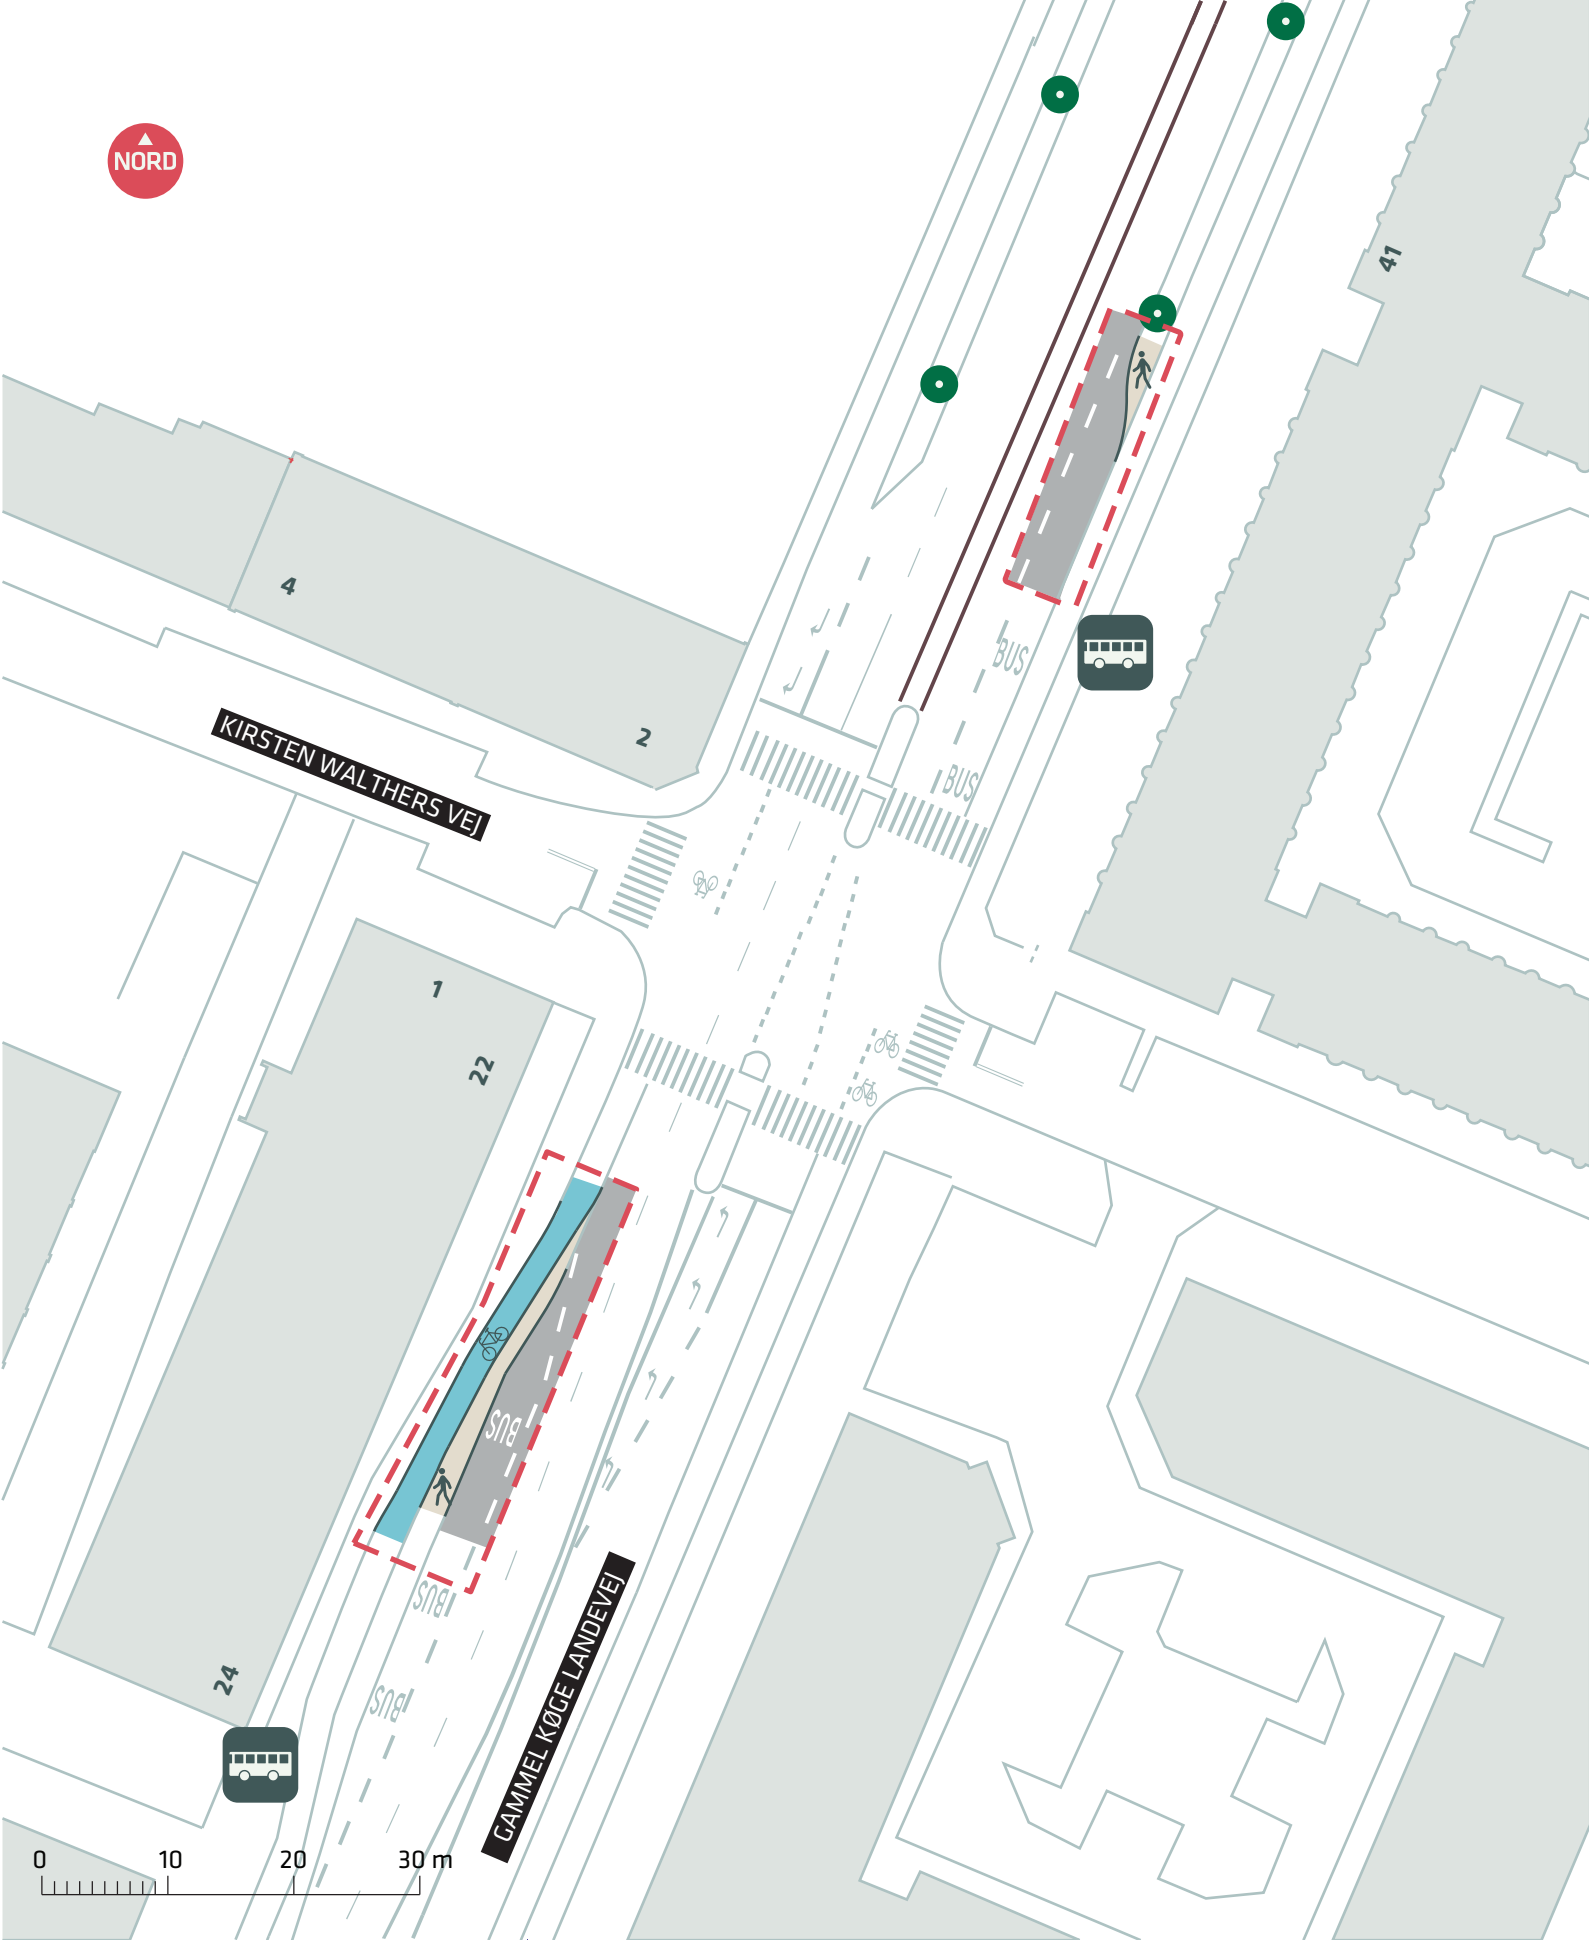

--- Anlægsområde

26

28

30

GAMMEL KØGE LANDEVEJ

ELLEBJERGVEJ

BUS

BUS

BUS

BUS

0 10 20 30 m

--- Anlægsområde

BUSNET 2019
Ellebjergvej (Gammel Køge Landevej)

Projektforslag

Bilag 4B

--- Anlægsområde

--- Anlægsområde

- - - Anlægsområde
- ⊙ Træ fældes

BUSNET 2019
 Vesterbrogade
 Projektforslag
Bilag 4E

KÜCHLERSGADE

VESTERFÆLLEDVEJ

EIDERSTEDGADE

--- Anlægsområde

BUSNET 2019
 Vesterfælledvej
 Projektforslag
Bilag 4F

--- Anlægsområde

BUSNET 2019
Trianglen (Østerbrogade)

Projektorslag
Bilag 4C