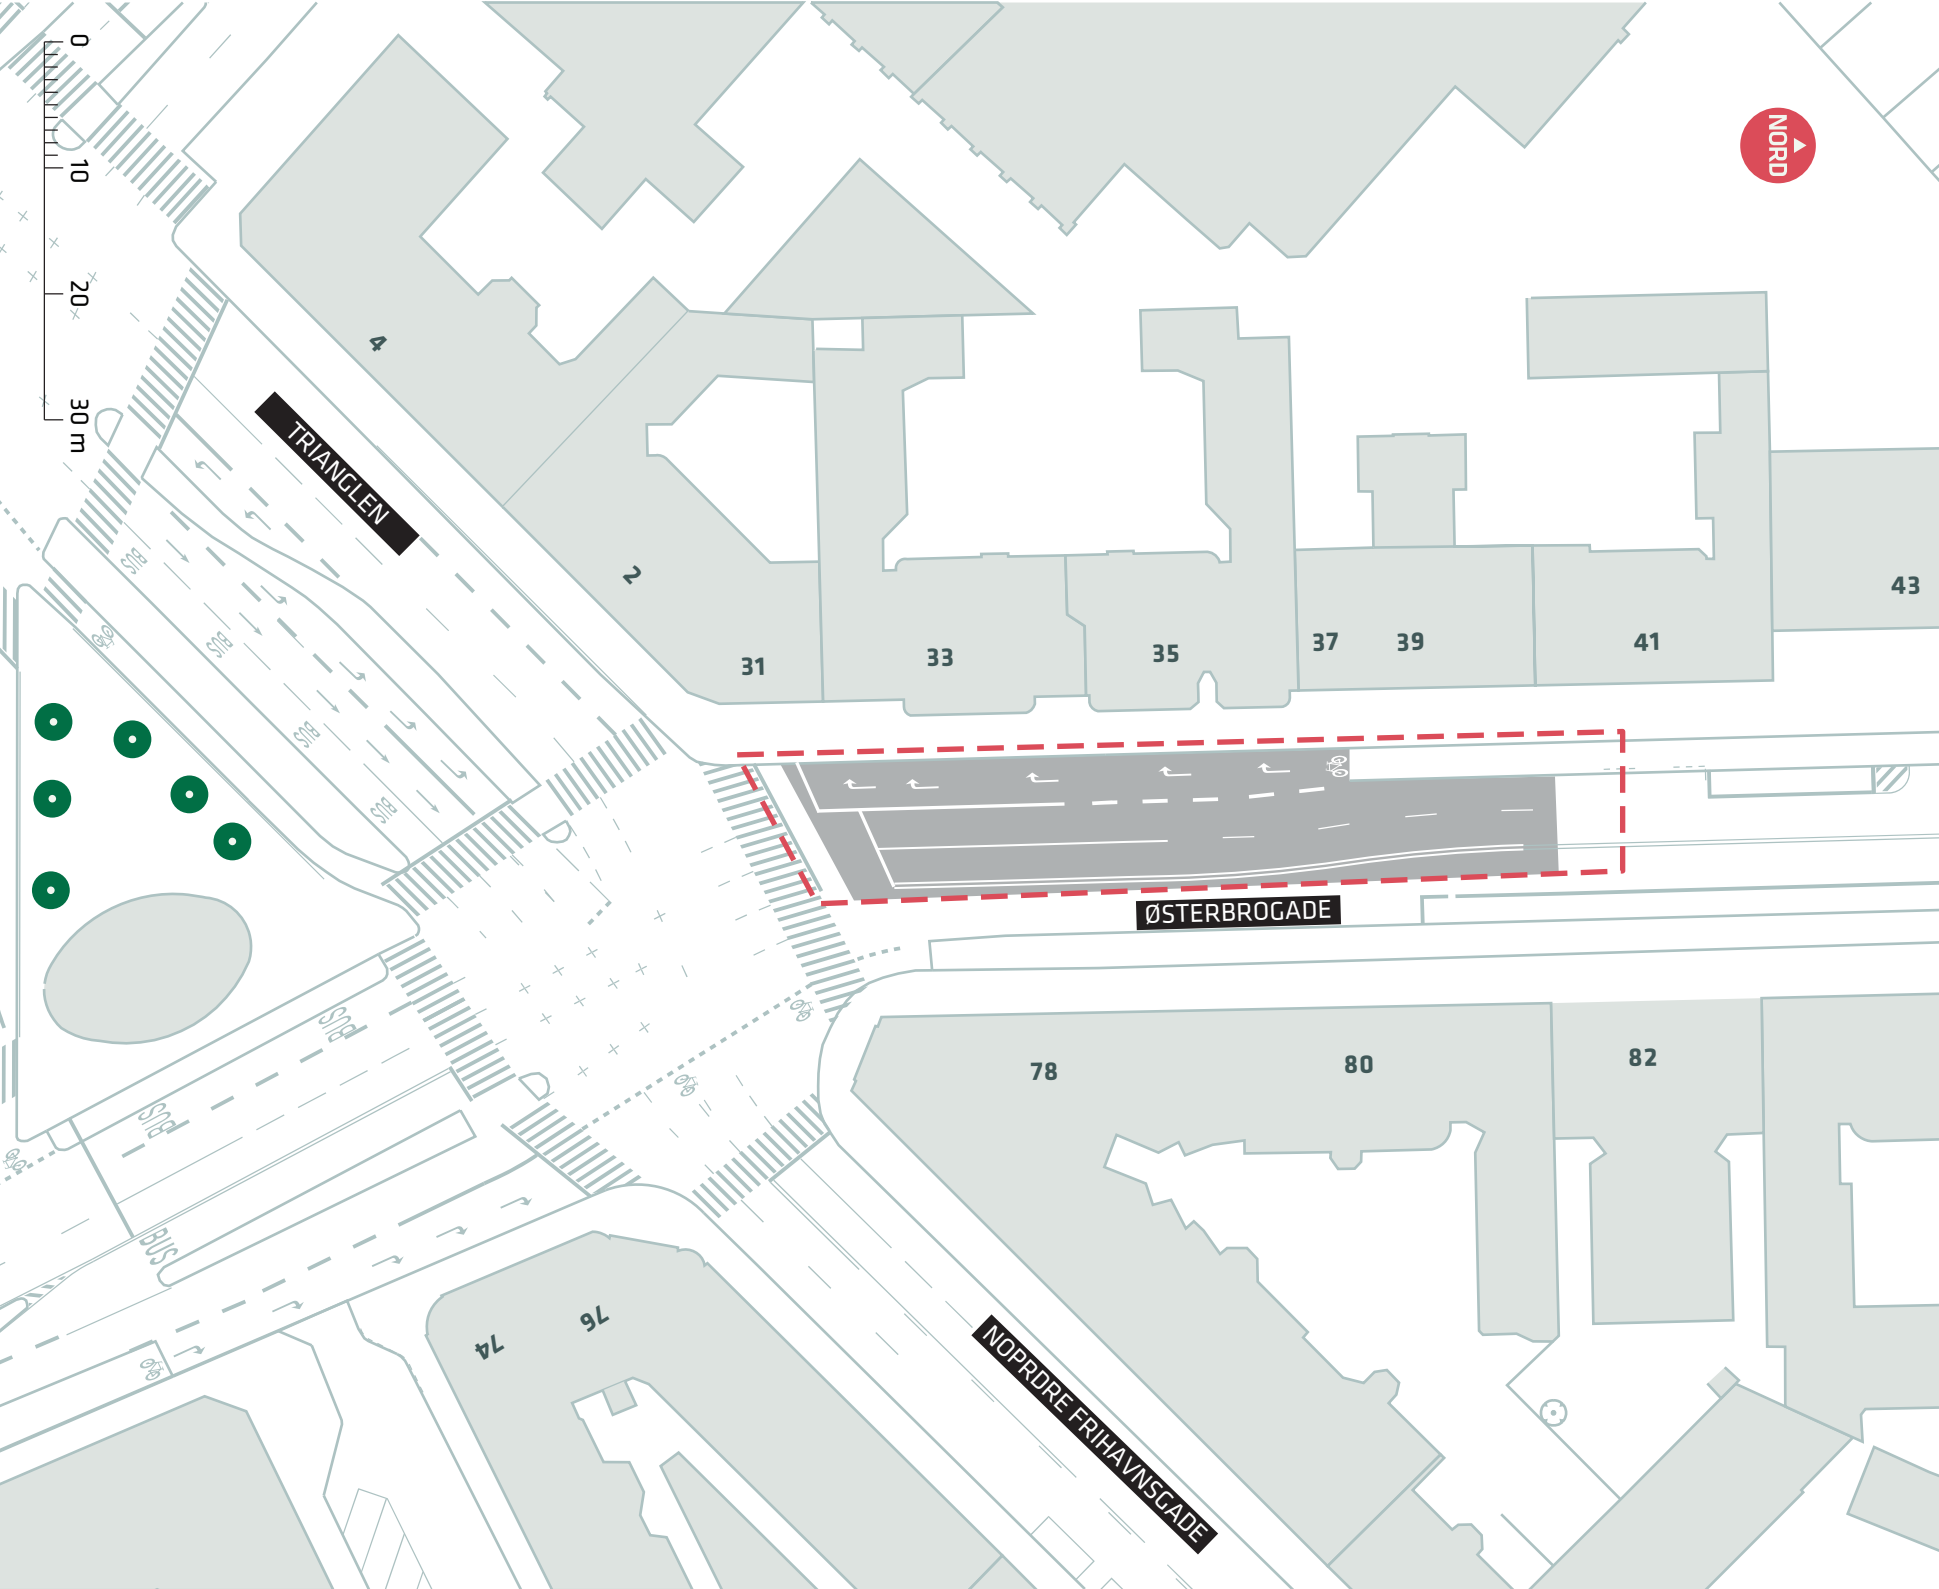

BUS

BUS

0 10 20 30 m

--- Anlægsområde

BUSNET 2019
Ellebjergvej (Gammel Køge Landevej)

Projektforslag

Bilag 4B

--- Anlægsområde

--- Anlægsområde

- - - Anlægsområde
- ⊙ Træ fældes

BUSNET 2019
 Vesterbrogade
 Projektforslag
Bilag 4E

KÜCHLERSGADE

VESTERFÆLLEDVEJ

EIDERSTEDGADE

--- Anlægsområde

BUSNET 2019
 Vesterfælledvej
 Projektforslag
Bilag 4F

--- Anlægsområde

BUSNET 2019
Trianglen (Østerbrogade)

Projektorslag
Bilag 4C