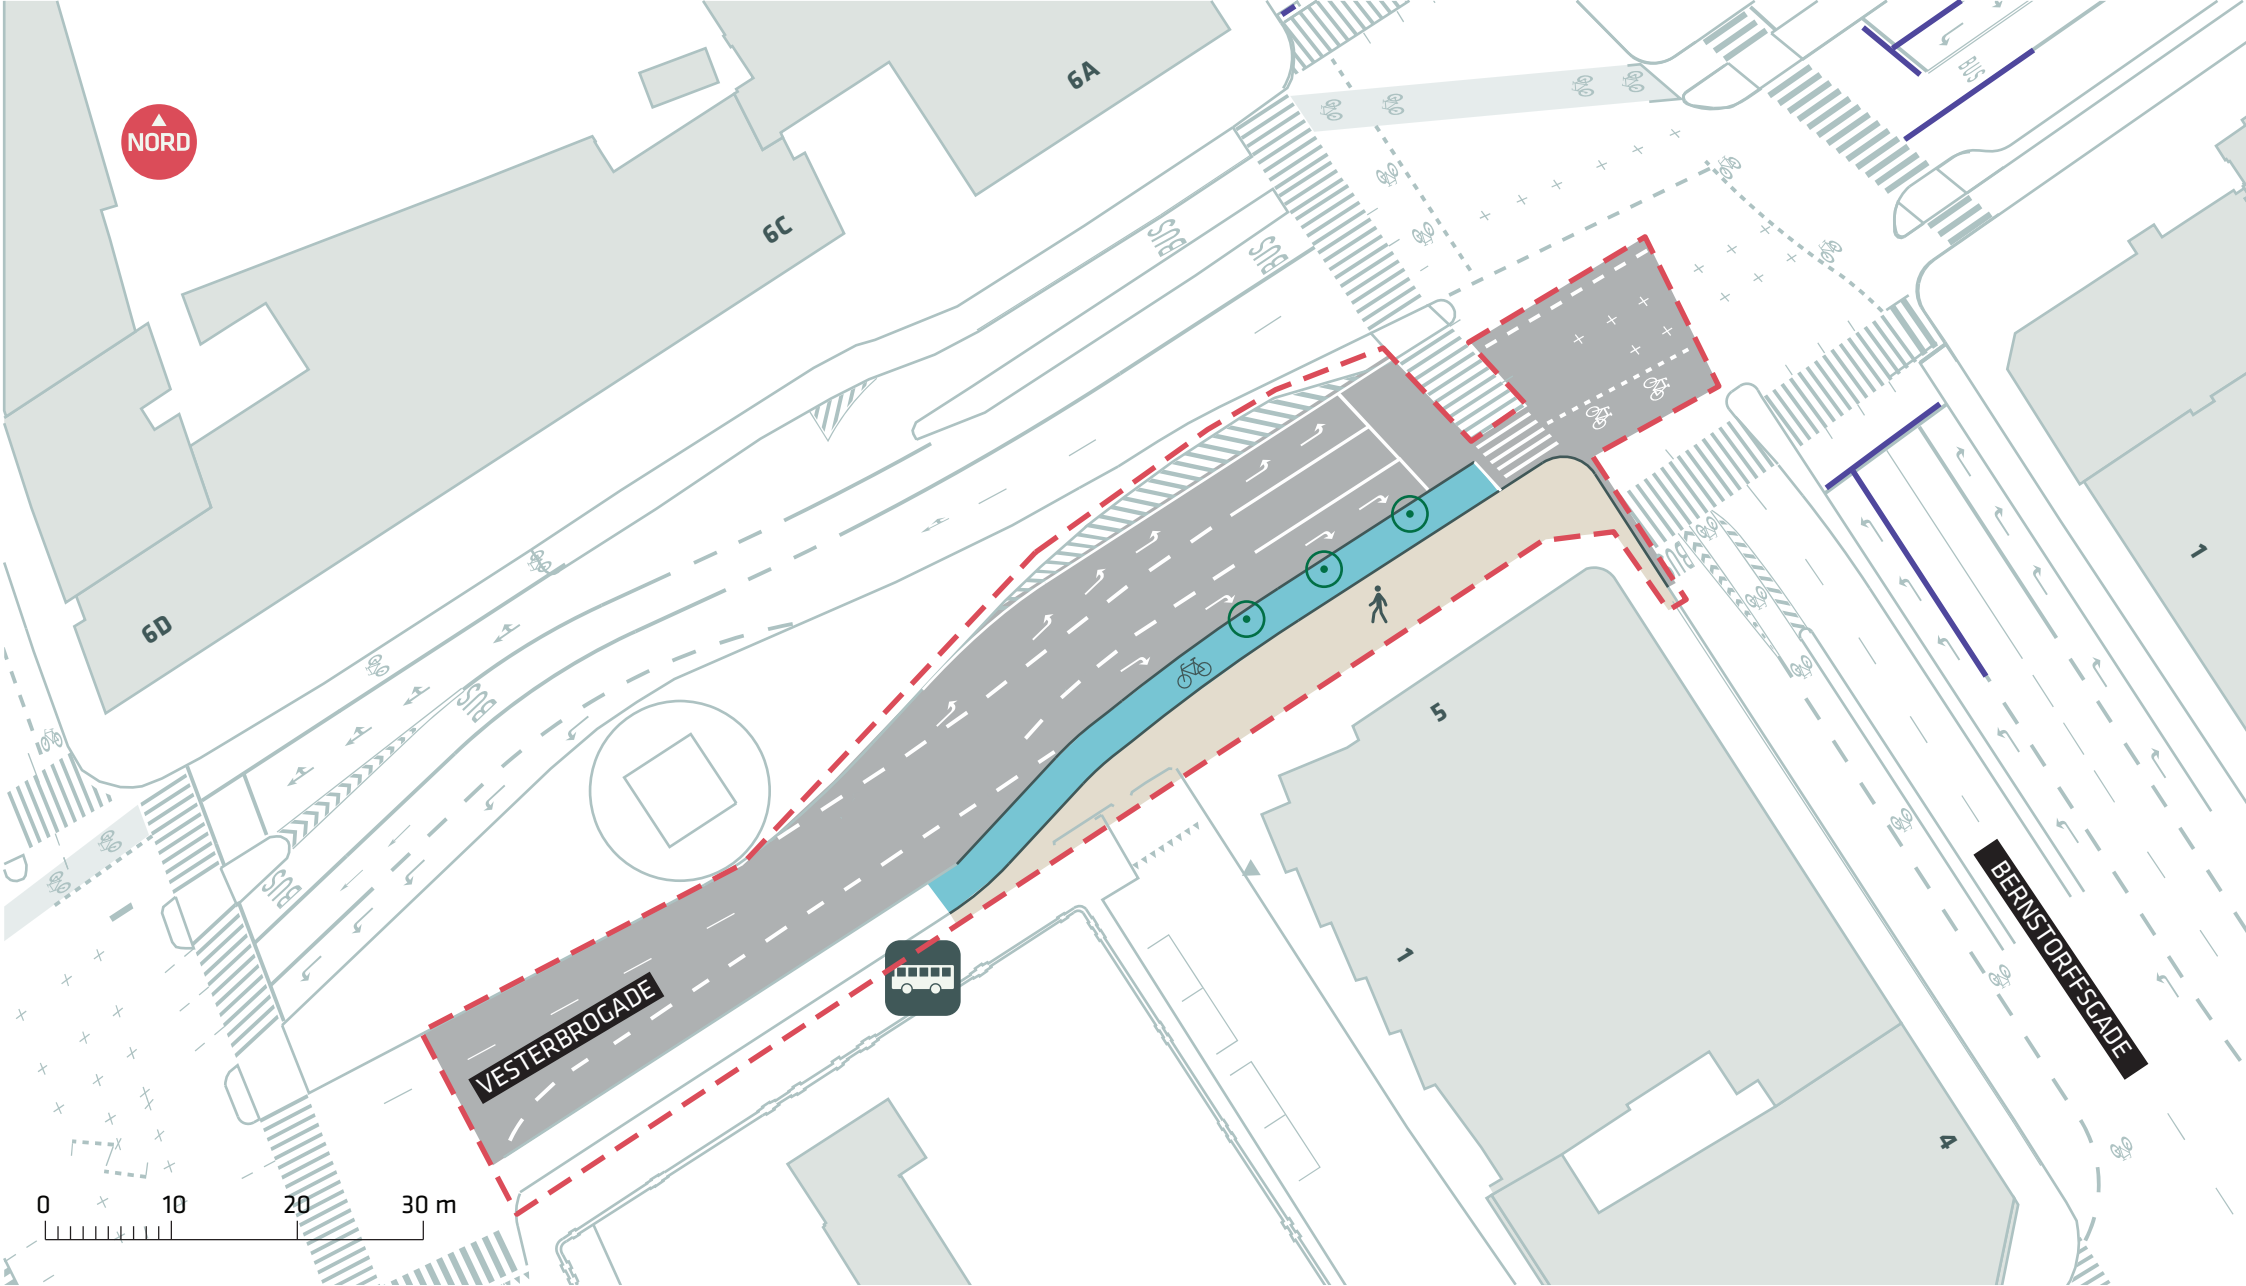

BUS

BUS

0 10 20 30 m

--- Anlægsområde

BUSNET 2019
Ellebjergvej (Gammel Køge Landevej)

Projektforslag

Bilag 4B

--- Anlægsområde

--- Anlægsområde

- - - Anlægsområde
- ⊙ Træ fældes

BUSNET 2019
 Vesterbrogade
 Projektforslag
Bilag 4E

KÜCHLERSGADE

VESTERFÆLLEDVEJ

EIDERSTEDGADE

--- Anlægsområde

BUSNET 2019
 Vesterfælledvej
 Projektforslag
Bilag 4F

--- Anlægsområde

BUSNET 2019
Trianglen (Østerbrogade)

Projektorslag
Bilag 4C