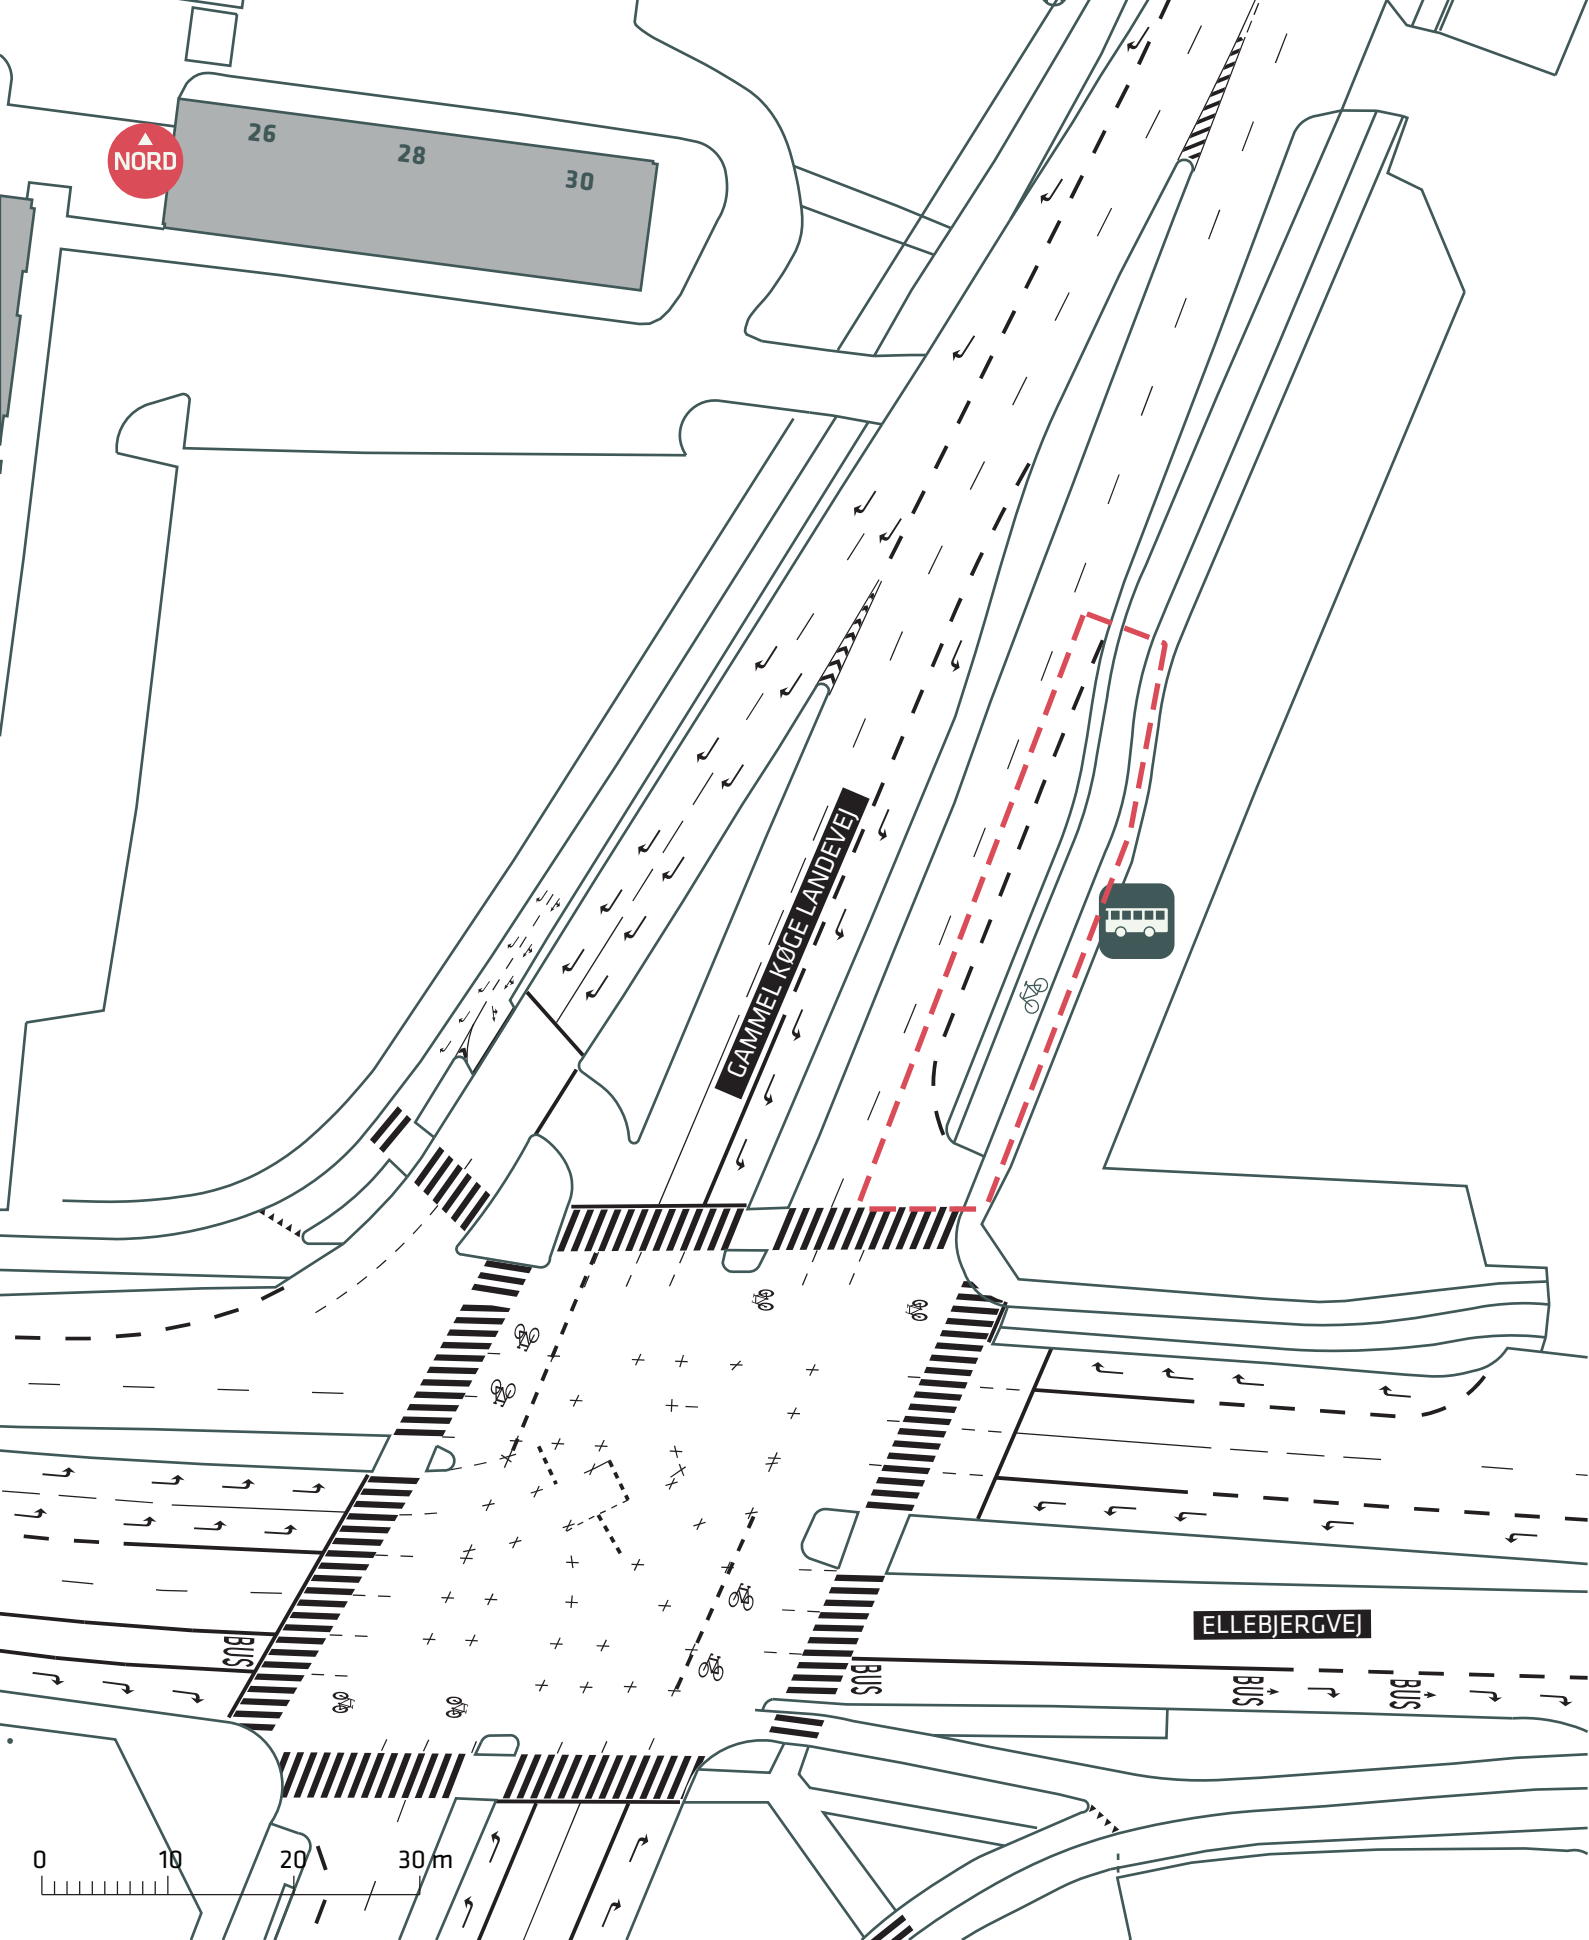

--- Anlægsområde

--- Anlægsområde

BUSNET 2019
 Ellebjergervej (Gammel Køge Landevej)
 Eksisterende forhold
Bilag 3B

--- Anlægsområde

--- Anlægsområde

BUSNET 2019
Sluseholmen
Eksisterende forhold
Bilag 3D

NORD

0 10 20 30 m

- - - Anlægsområde
- Træ

BUSNET 2019
Vesterbrogade
 Eksisterende forhold
Bilag 3E

--- Anlægsområde

--- Anlægsområde

BUSNET 2019
Trianglen (Østerbrogade)
Eksisterende forhold
Bilag 3G