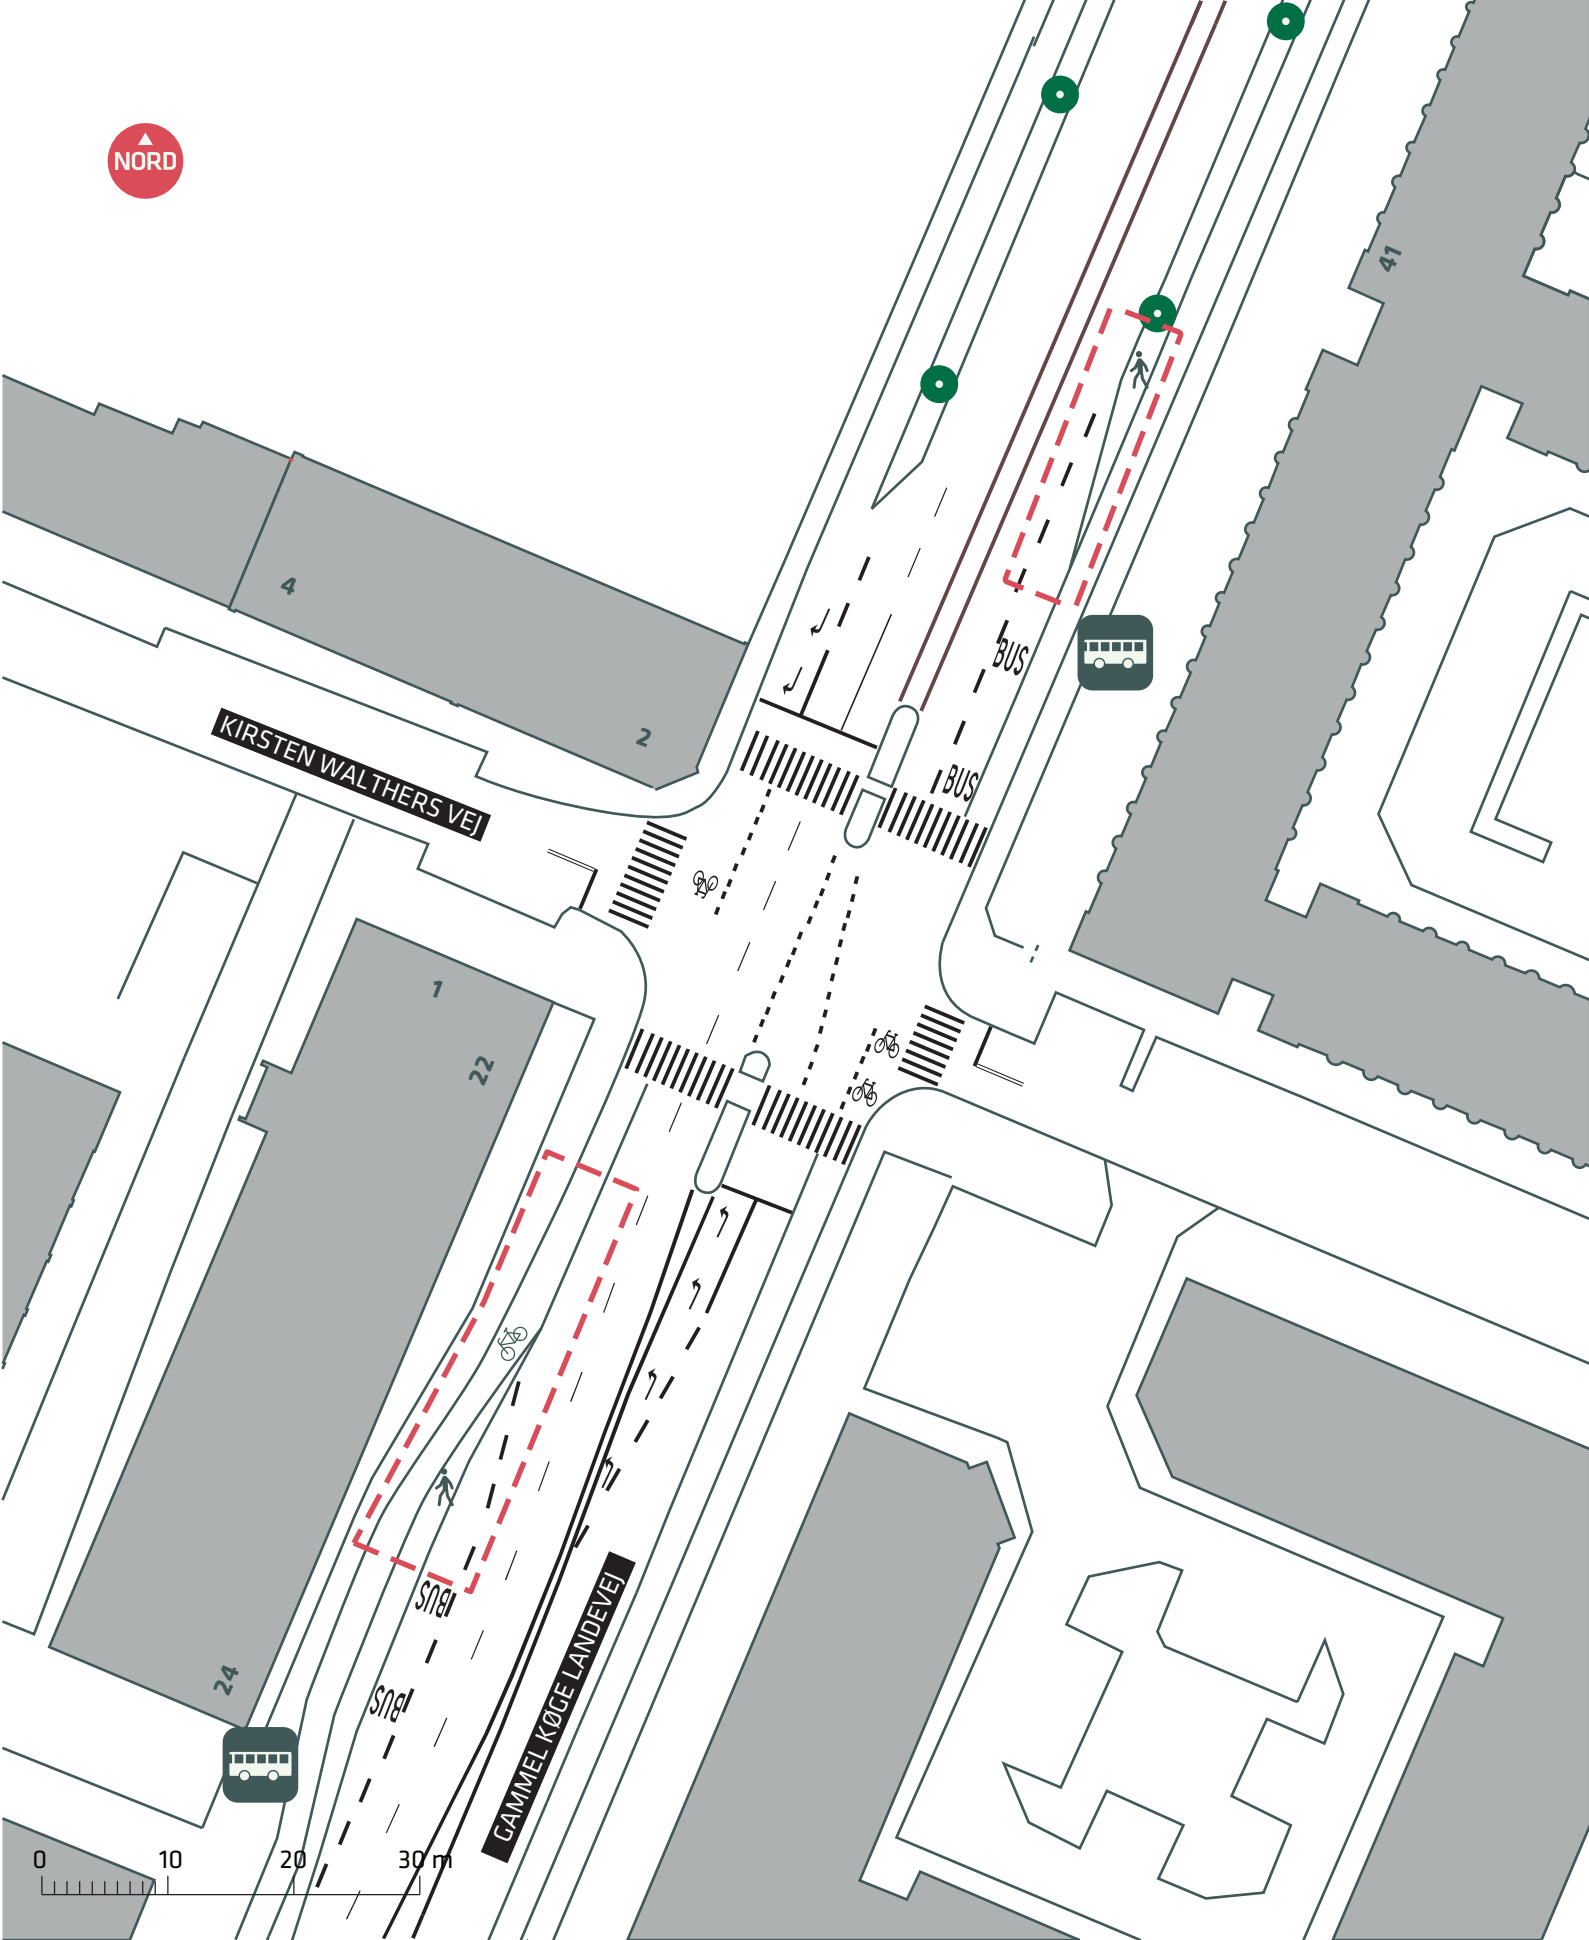

--- Anlægsområde

--- Anlægsområde

BUSNET 2019
 Ellebjergervej (Gammel Køge Landevej)
 Eksisterende forhold
Bilag 3B

--- Anlægsområde

--- Anlægsområde

BUSNET 2019
Sluseholmen
Eksisterende forhold
Bilag 3D

NORD

0 10 20 30 m

- - - Anlægsområde
- Træ

BUSNET 2019
Vesterbrogade
 Eksisterende forhold
Bilag 3E

--- Anlægsområde

--- Anlægsområde

BUSNET 2019
Trianglen (Østerbrogade)
Eksisterende forhold
Bilag 3G