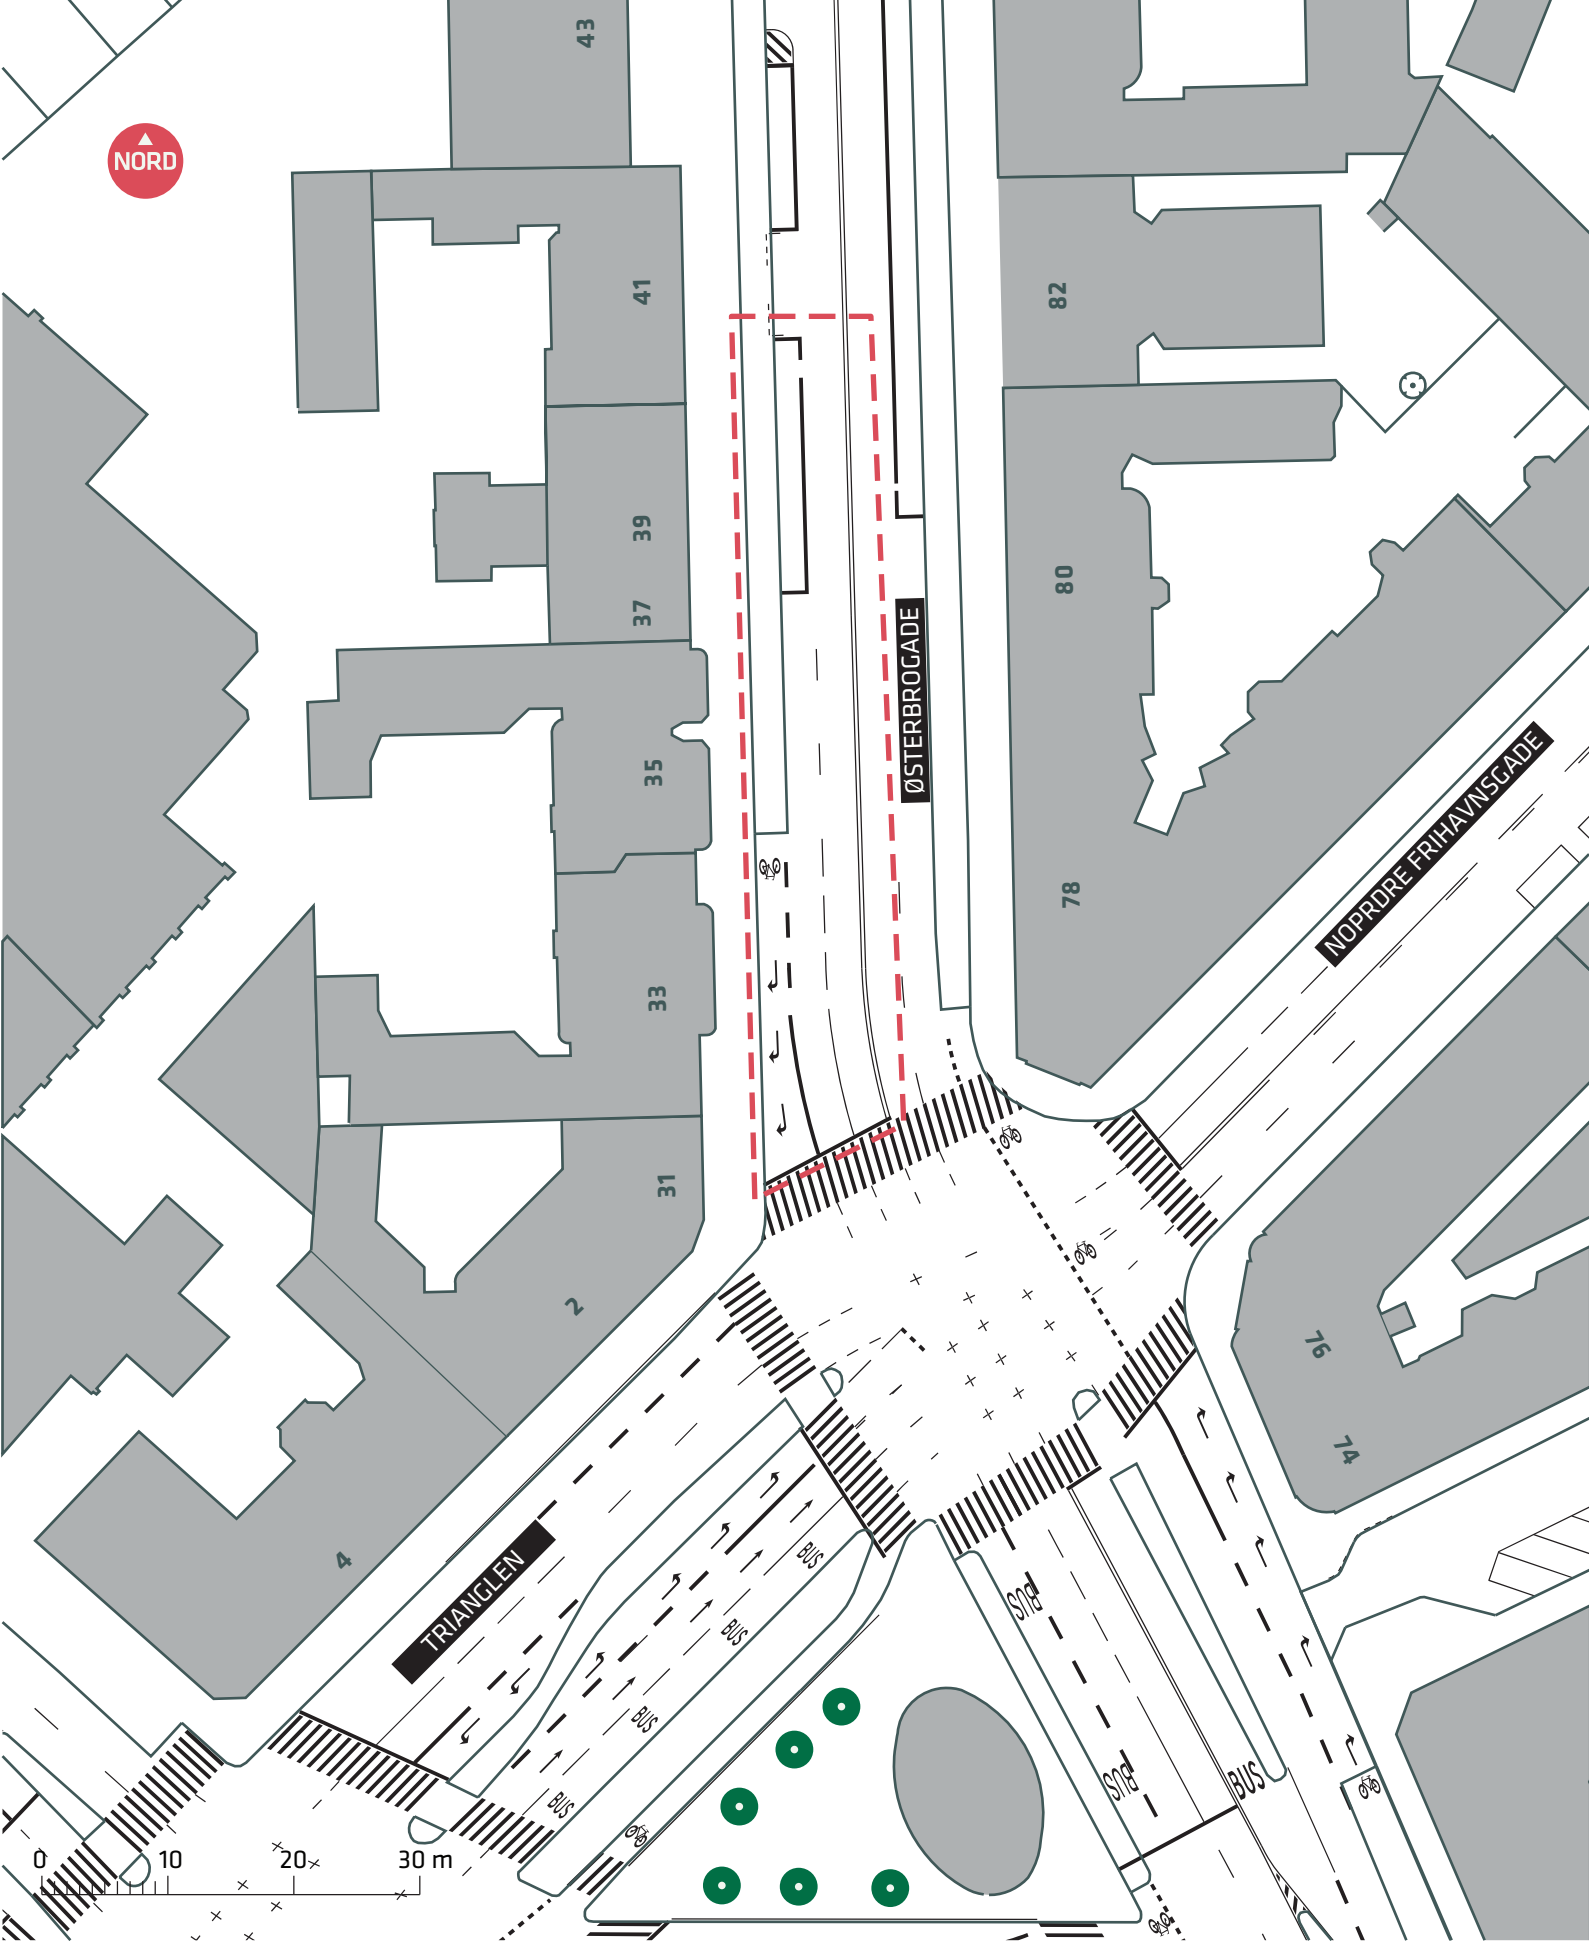

--- Anlægsområde

--- Anlægsområde

BUSNET 2019
 Ellebjergervej (Gammel Køge Landevej)
 Eksisterende forhold
Bilag 3B

--- Anlægsområde

--- Anlægsområde

BUSNET 2019
Sluseholmen
Eksisterende forhold
Bilag 3D

NORD

0 10 20 30 m

- - - Anlægsområde
- Træ

BUSNET 2019
Vesterbrogade
 Eksisterende forhold
Bilag 3E

--- Anlægsområde

--- Anlægsområde

BUSNET 2019
Trianglen (Østerbrogade)
Eksisterende forhold
Bilag 3G