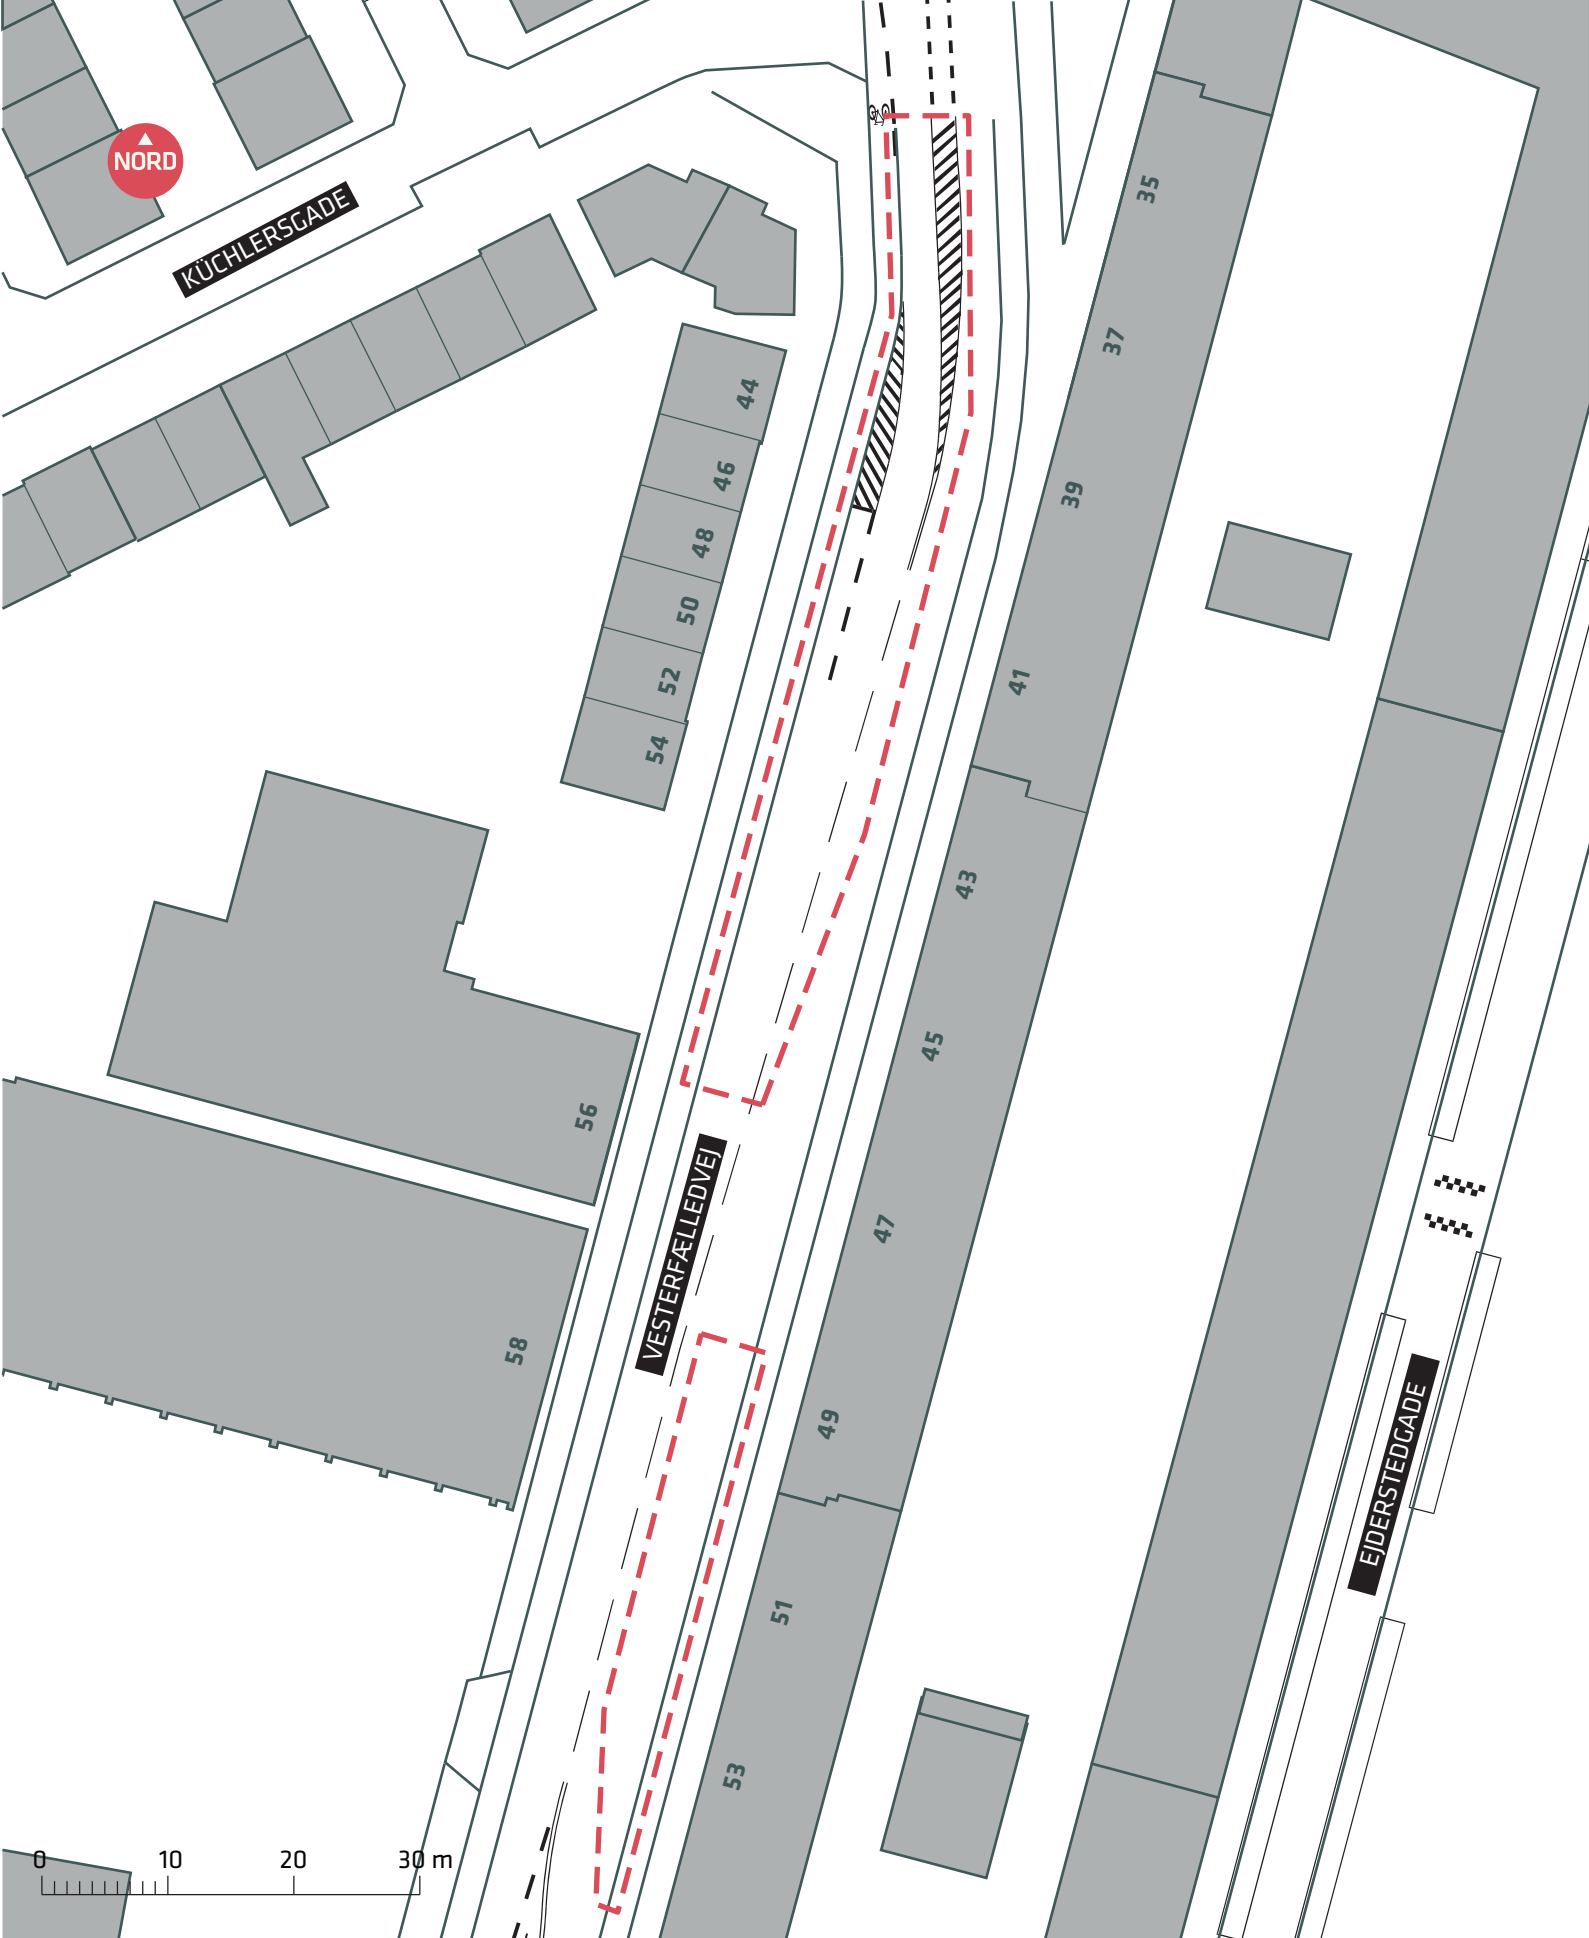

--- Anlægsområde

--- Anlægsområde

BUSNET 2019
 Ellebjergervej (Gammel Køge Landevej)
 Eksisterende forhold
Bilag 3B

--- Anlægsområde

--- Anlægsområde

BUSNET 2019
Sluseholmen
Eksisterende forhold
Bilag 3D

NORD

0 10 20 30 m

- - - Anlægsområde
- Træ

BUSNET 2019
Vesterbrogade
 Eksisterende forhold
Bilag 3E

--- Anlægsområde

--- Anlægsområde

BUSNET 2019
Trianglen (Østerbrogade)
Eksisterende forhold
Bilag 3G