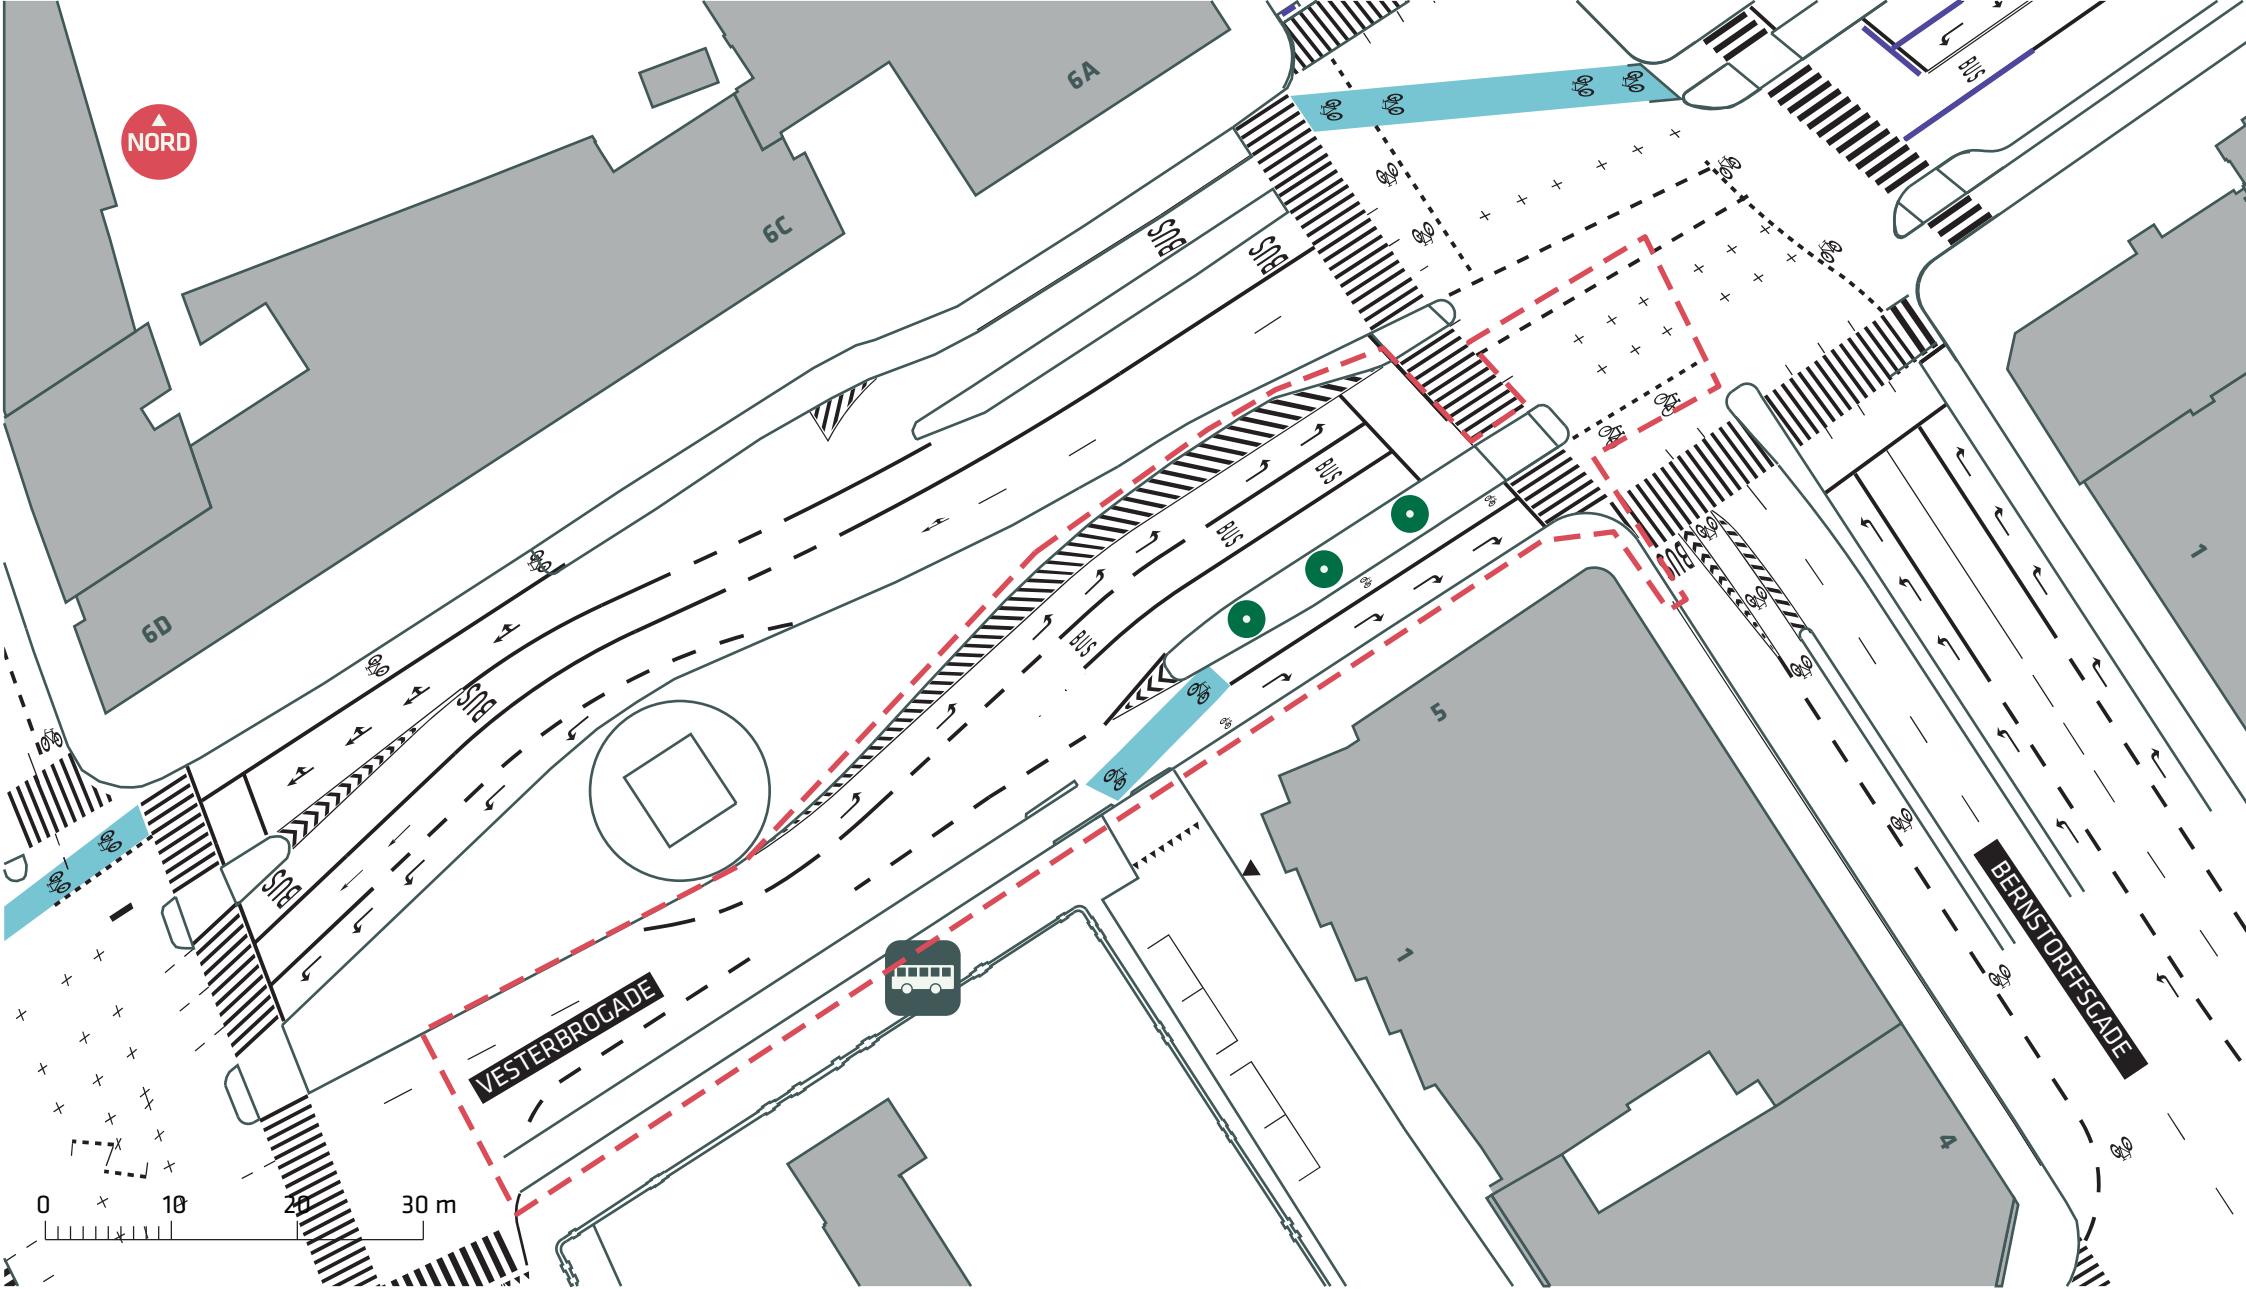

--- Anlægsområde

--- Anlægsområde

BUSNET 2019
 Ellebjergervej (Gammel Køge Landevej)
 Eksisterende forhold
Bilag 3B

--- Anlægsområde

--- Anlægsområde

BUSNET 2019
Sluseholmen
Eksisterende forhold
Bilag 3D

NORD

0 10 20 30 m

- - - Anlægsområde
- Træ

BUSNET 2019
Vesterbrogade
 Eksisterende forhold
Bilag 3E

--- Anlægsområde

--- Anlægsområde

BUSNET 2019
Trianglen (Østerbrogade)
Eksisterende forhold
Bilag 3G