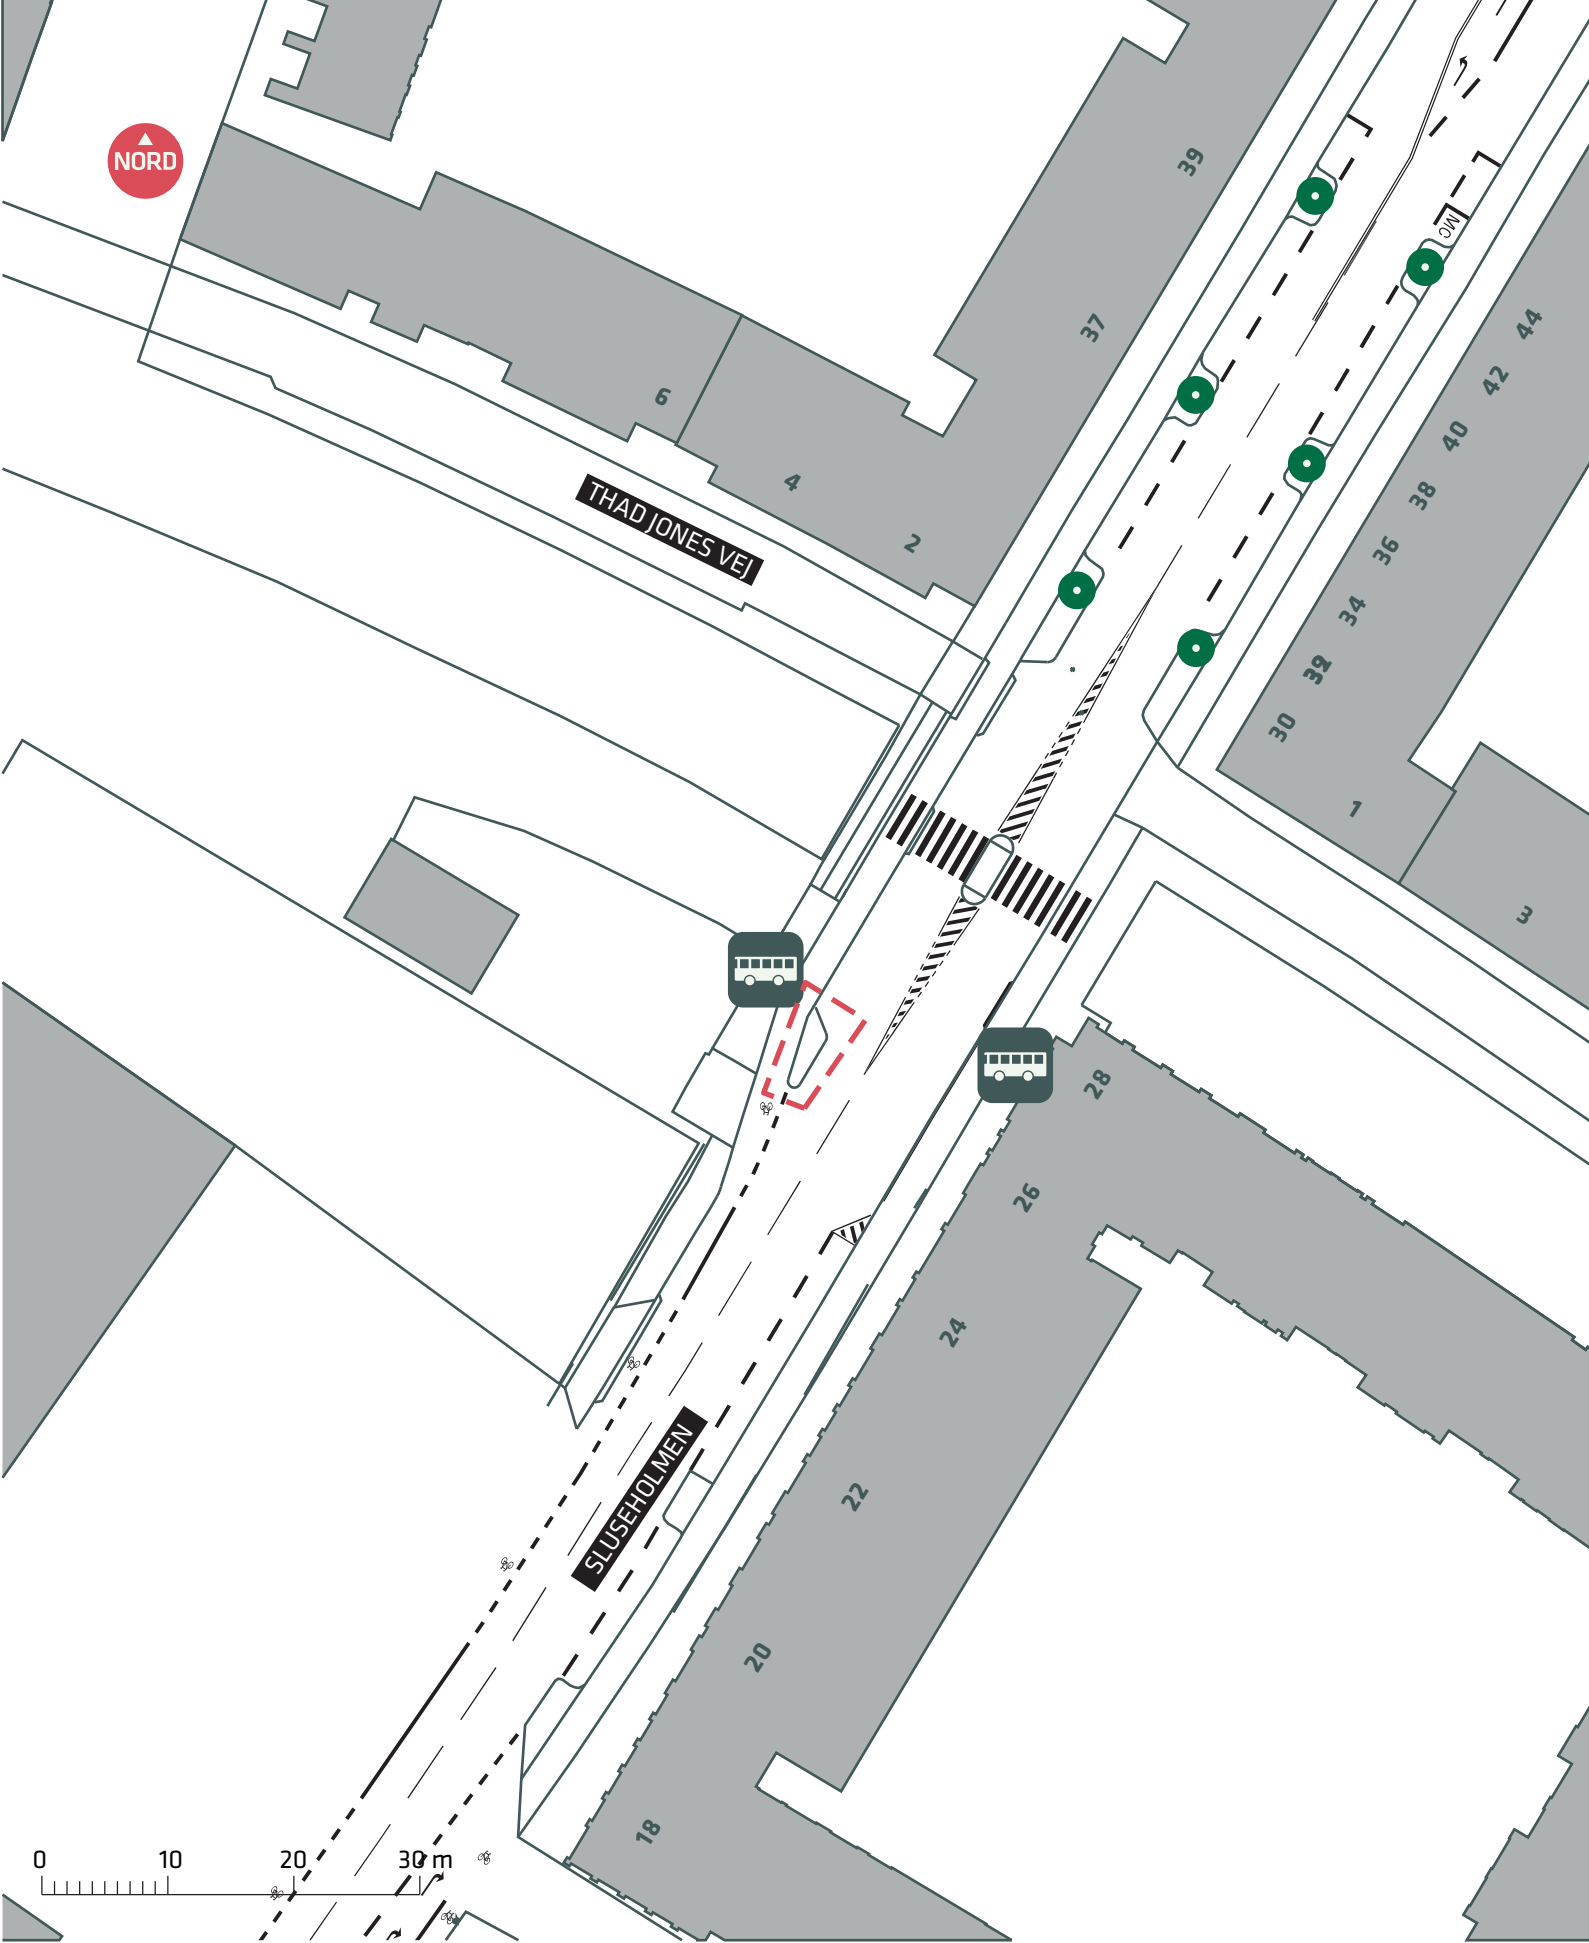

--- Anlægsområde

--- Anlægsområde

BUSNET 2019
 Ellebjergervej (Gammel Køge Landevej)
 Eksisterende forhold
Bilag 3B

--- Anlægsområde

--- Anlægsområde

BUSNET 2019
Sluseholmen
Eksisterende forhold
Bilag 3D

NORD

0 10 20 30 m

- - - Anlægsområde
- Træ

BUSNET 2019
Vesterbrogade
 Eksisterende forhold
Bilag 3E

--- Anlægsområde

--- Anlægsområde

BUSNET 2019
Trianglen (Østerbrogade)
Eksisterende forhold
Bilag 3G