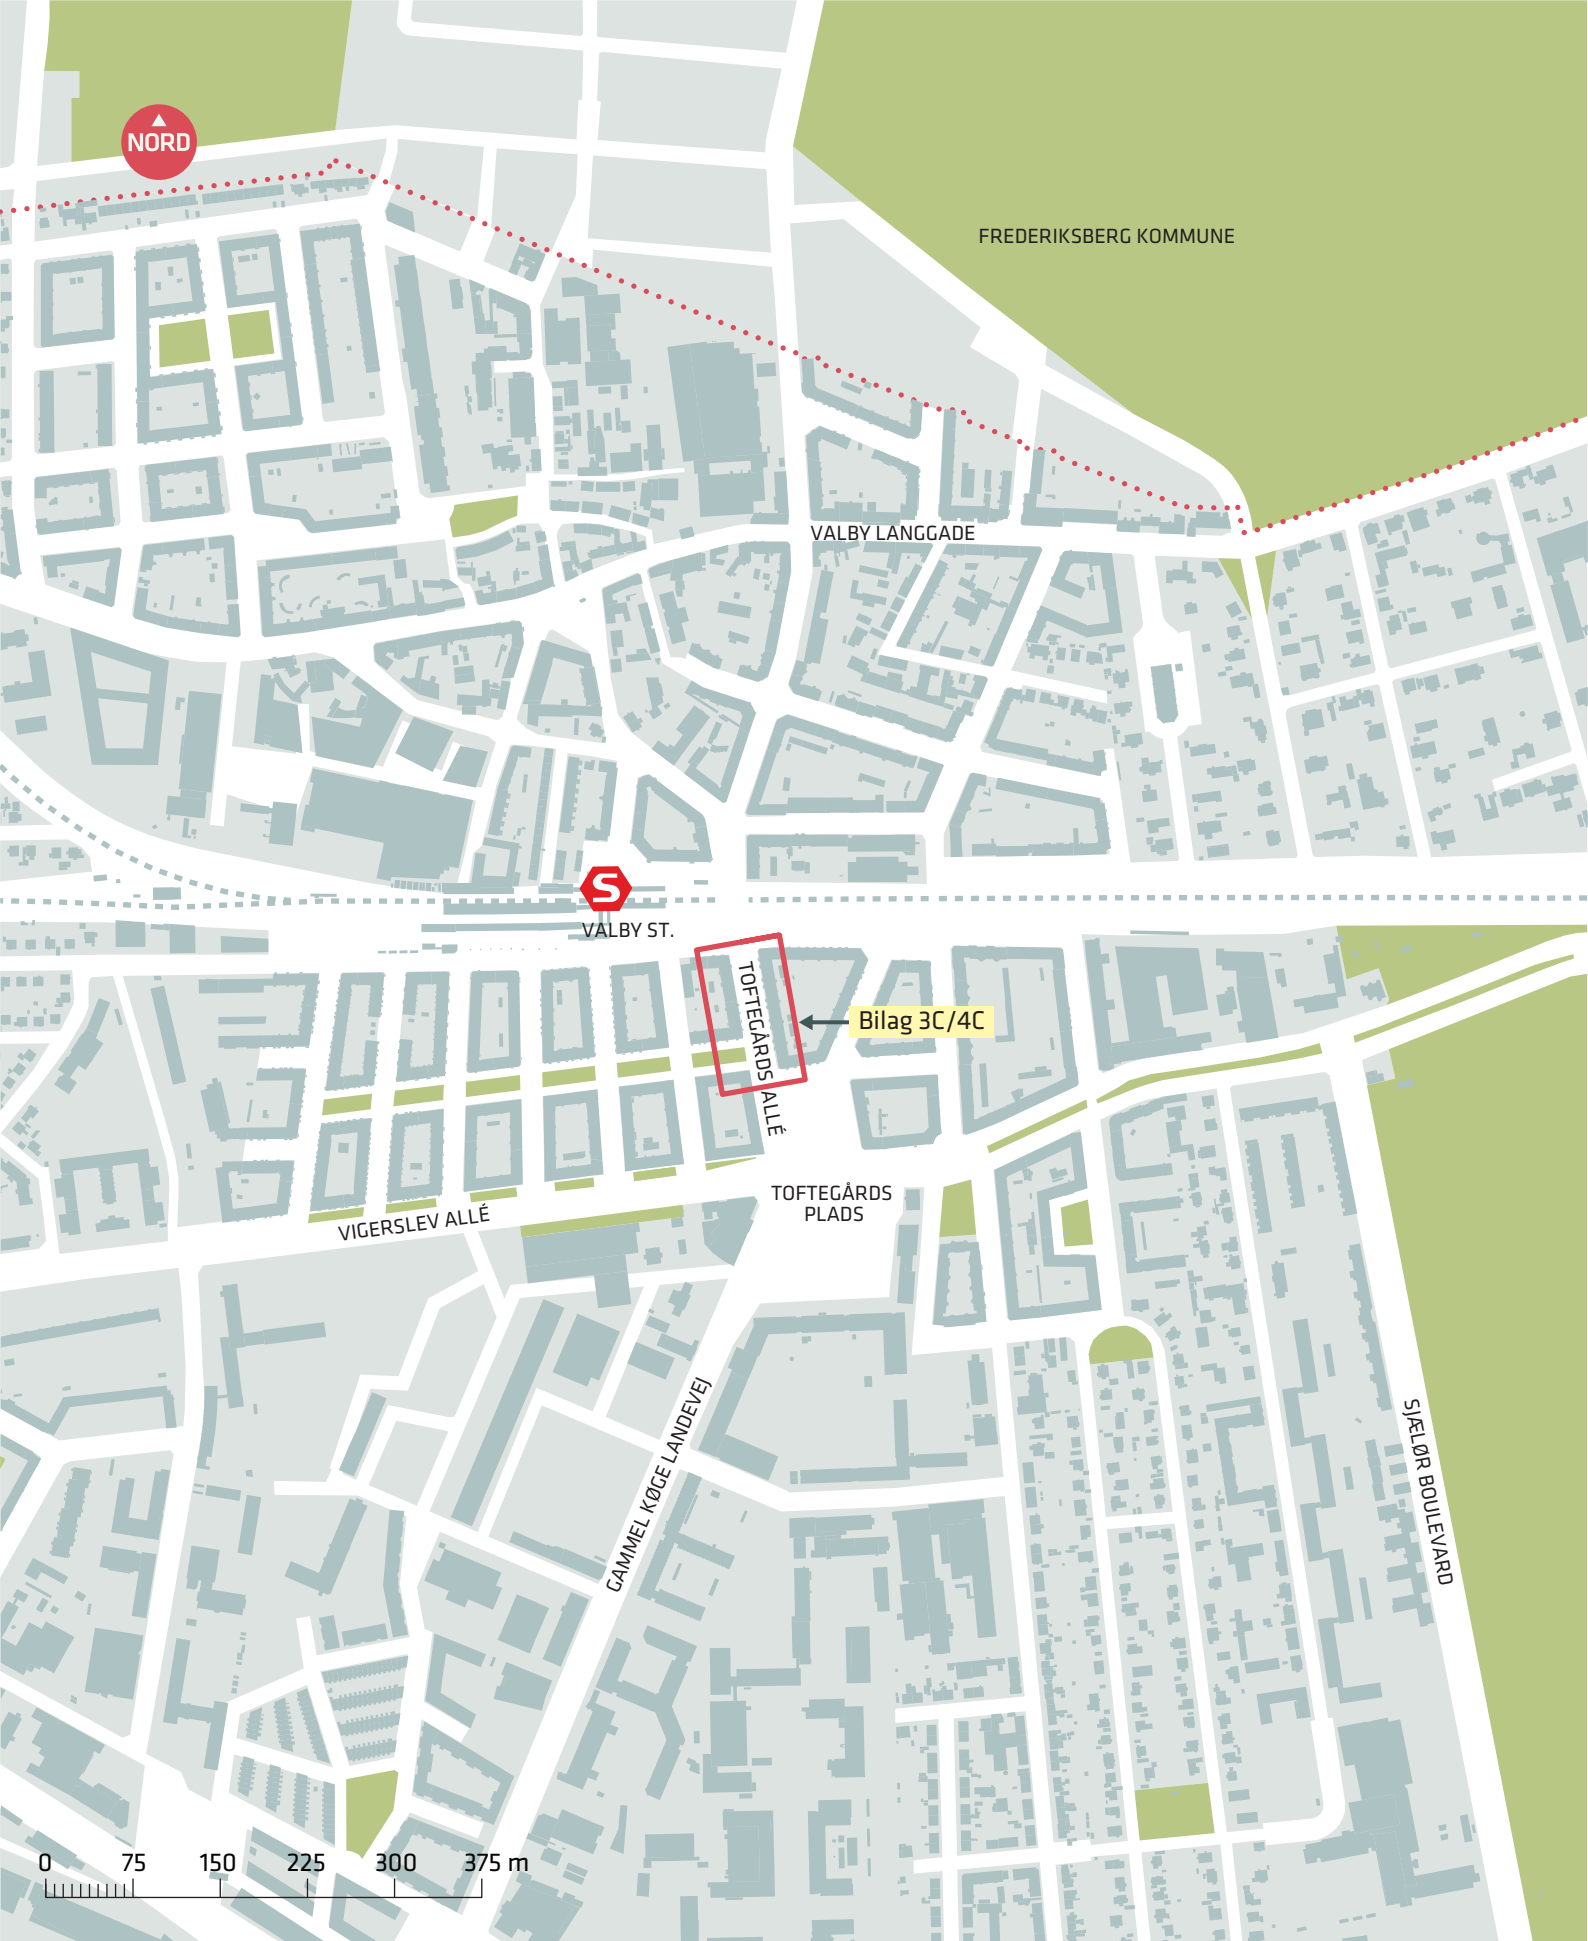

..... Kommunegrænse

TRAFIKSIKKERHEDSPROJEKTER 2015

Østerbro, Nørrebro og Valby

Oversigtskort

Bilag 2

..... Kommunegrænse

TRAFIKSIKKERHEDSPROJEKTER 2015

Jagtvej, Borups Allé og Lundtoftegade, Nørrebro

Oversigtskort

Bilag 2A

TRAFIKSIKKERHEDSPROJEKTER 2015

Østerrogade, Østerbro

Oversigtskort

Bilag 2B

..... Kommunegrænse

TRAFIKSIKKERHEDSPROJEKTER 2015

Toftegårds Allé, Valby

Oversigtskort

Bilag 2C