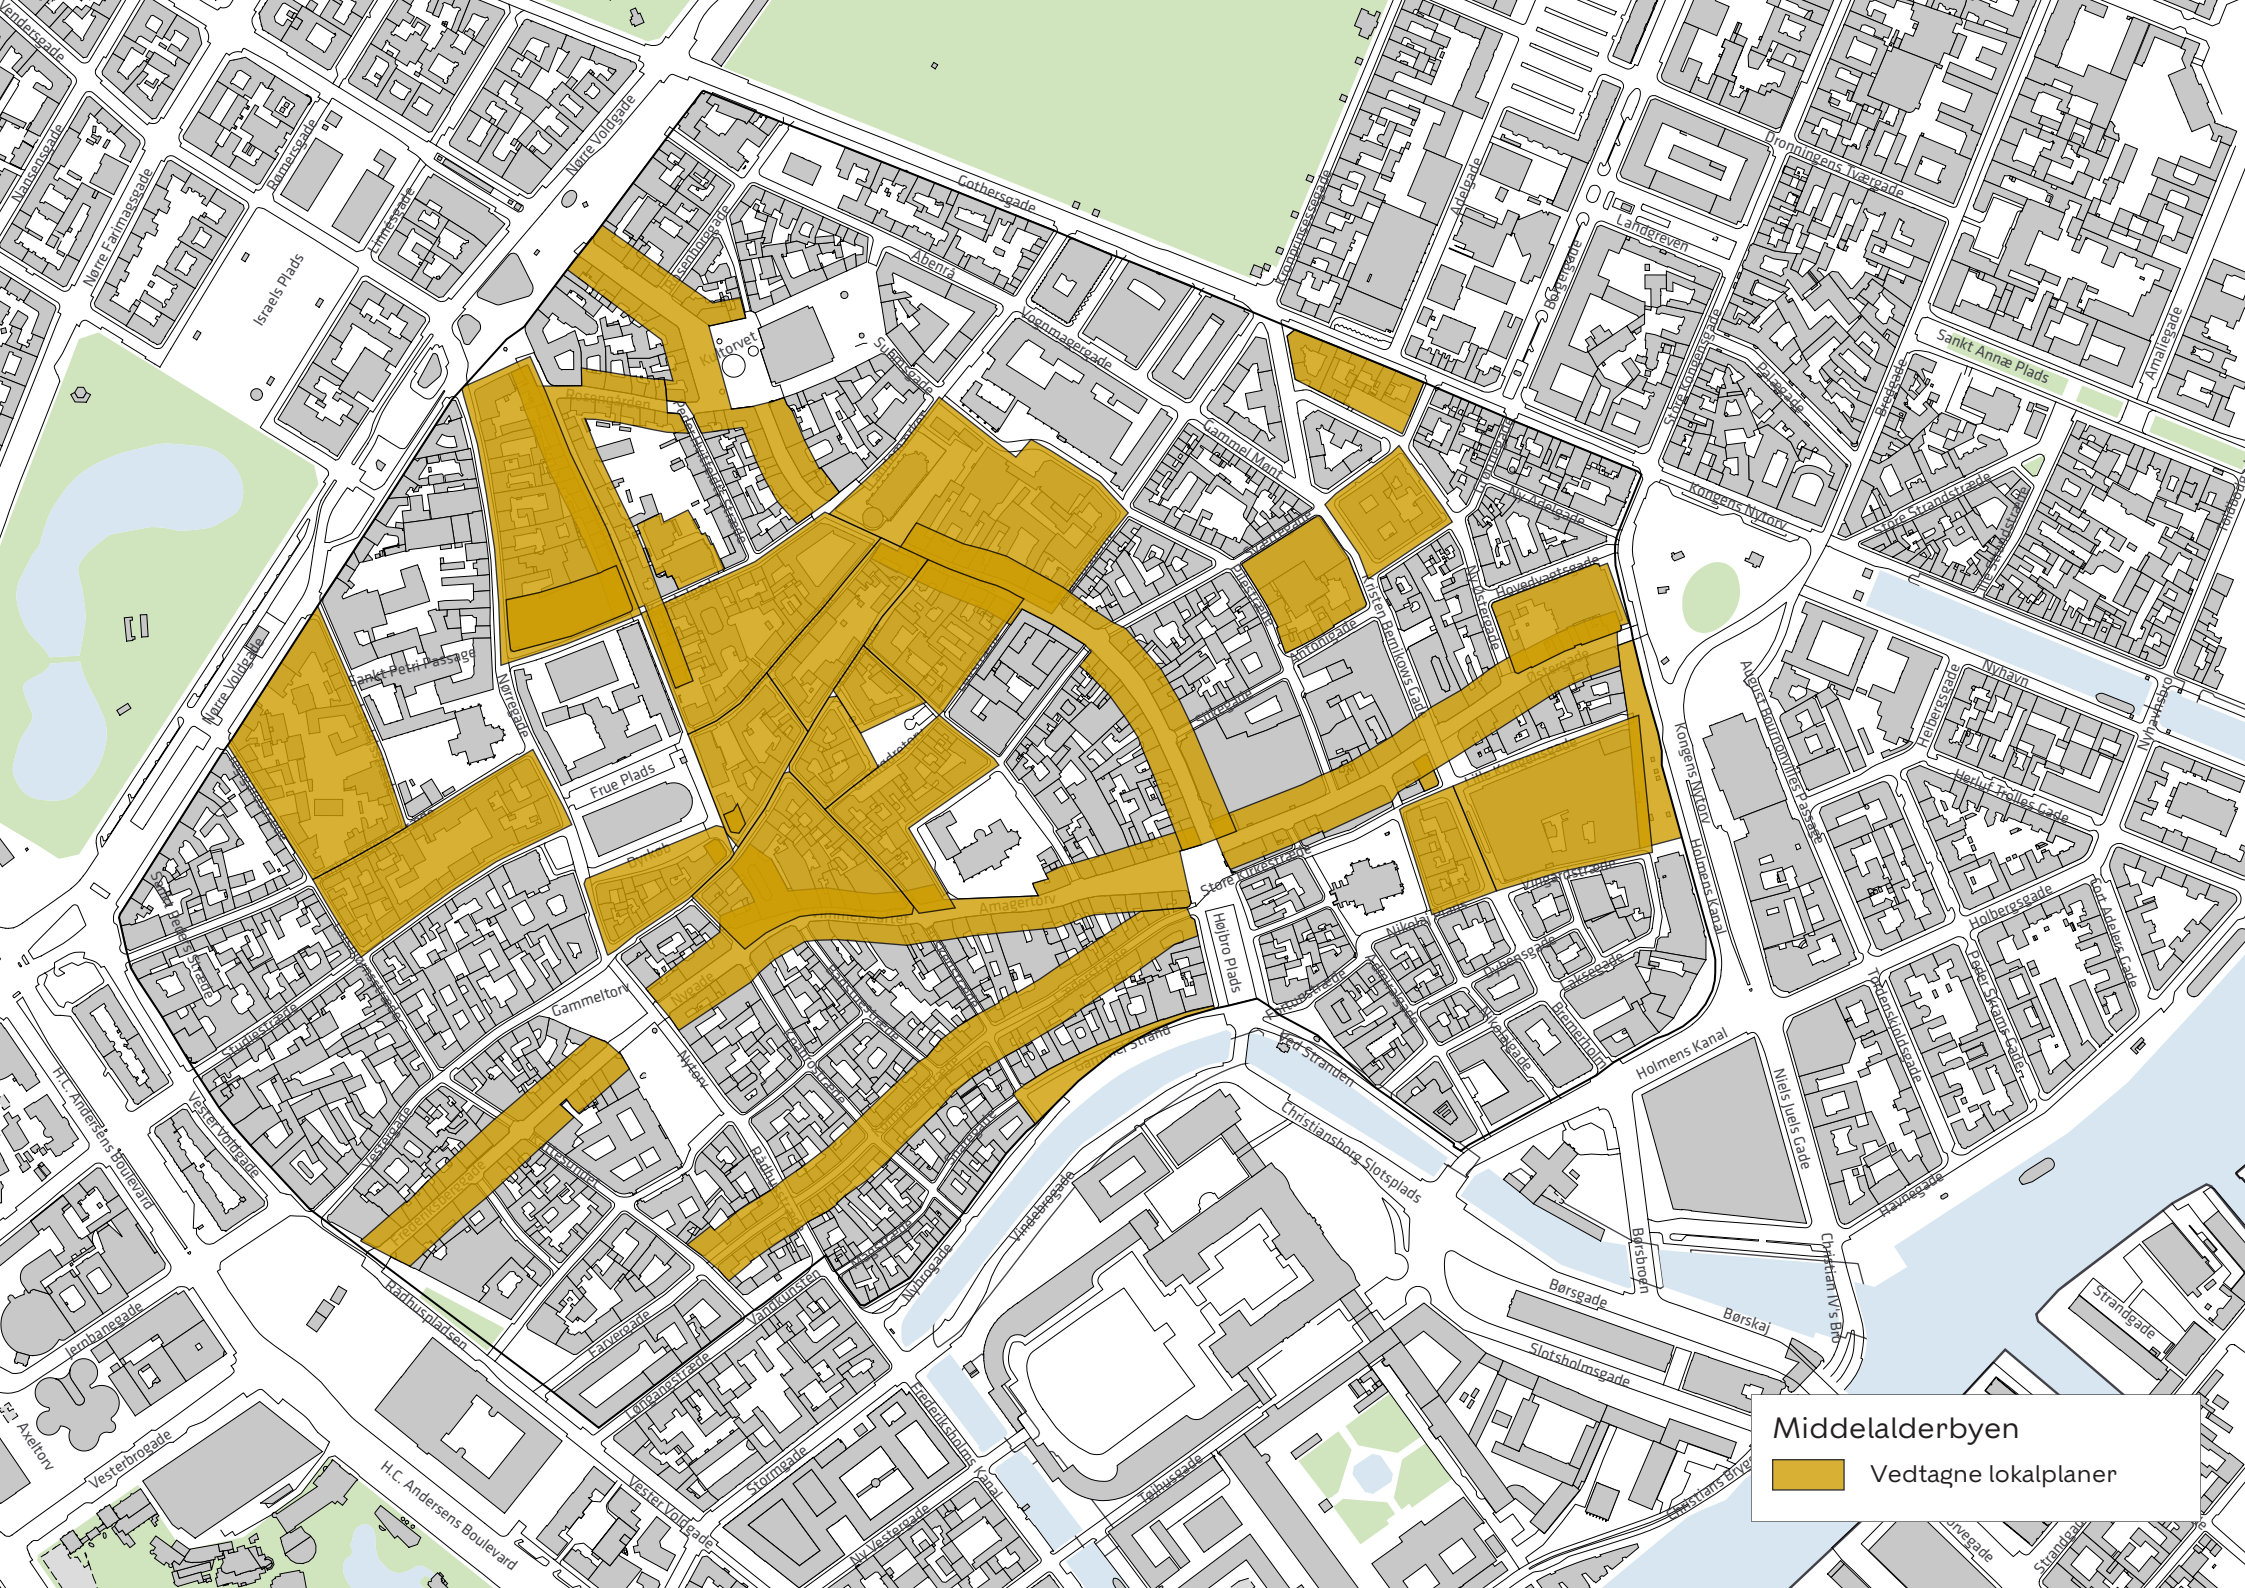

- Høj bevaringsværdi
- Middel bevaringsværdi
- Lav bevaringsværdi

Lokalplaner - status

- Lokalplanforslag
- Startredegerelse
- Områder i spil

Middelalderbyen

Fredede bygninger SAVE

- Fredet

Bevaringsværdige bygninger SAVE

- Høj bevaringsværdi
- Middel bevaringsværdi
- Lav bevaringsværdi

Lokalplaner - status

- Lokalplanforslag
- Startredegørelse
- Områder i spil

Middelalderbyen
Vedtagne lokalplaner