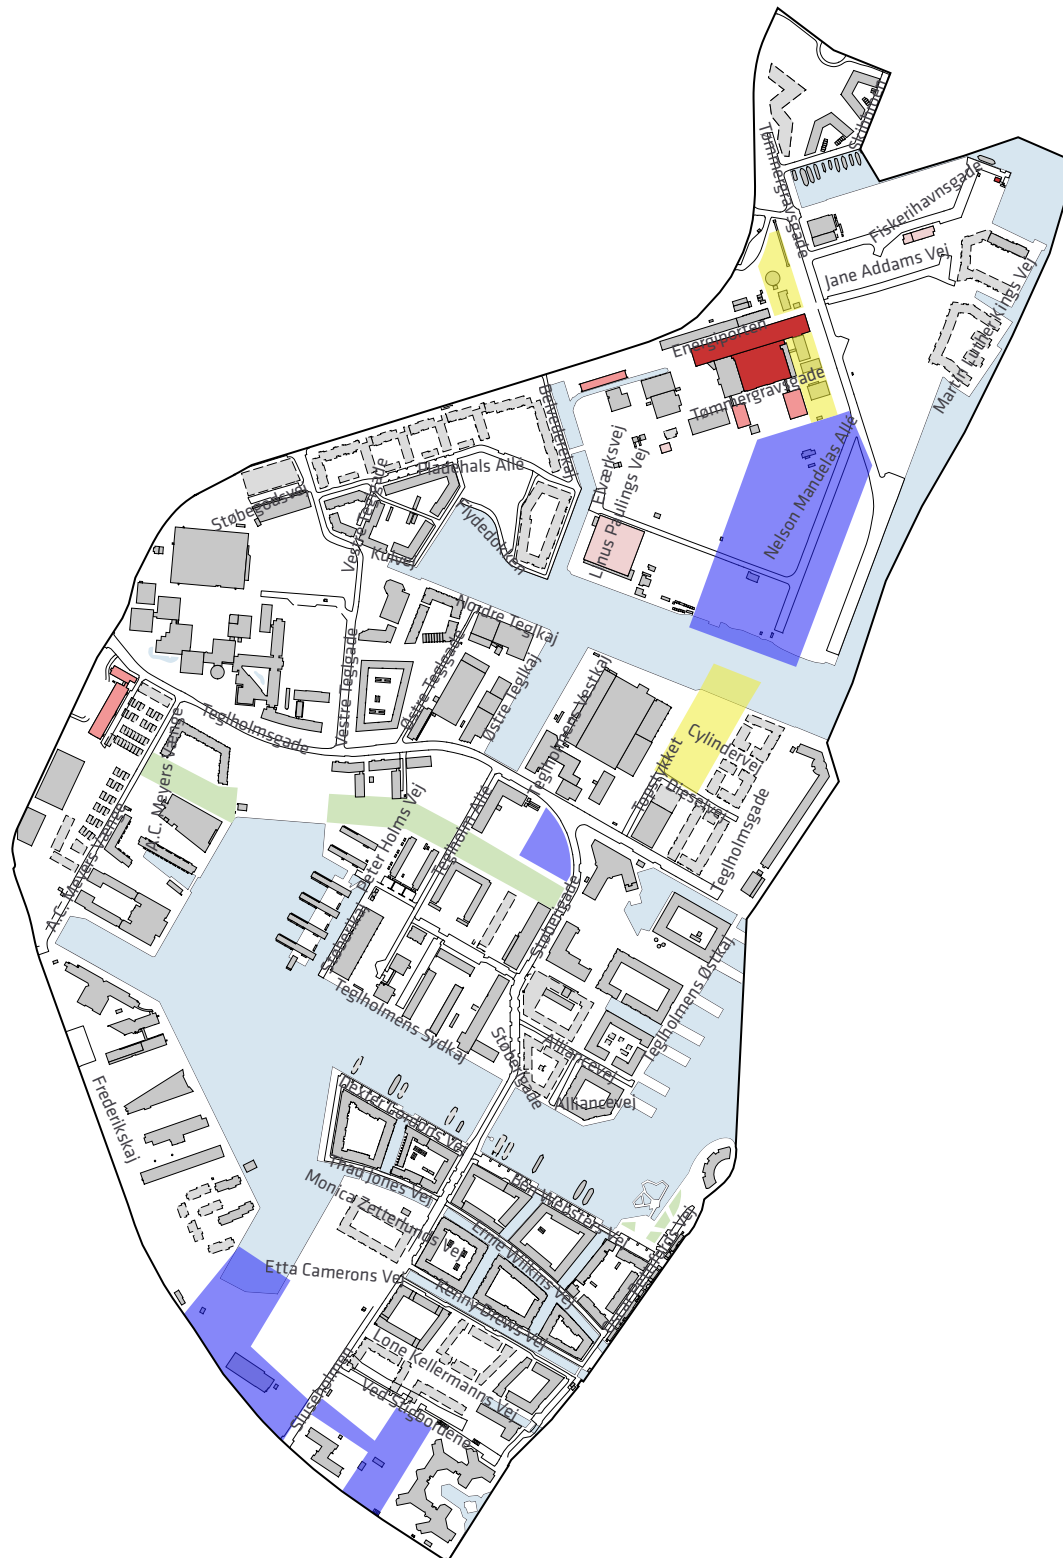

Områder	
1	Nordhavn
2	Krimsvvej
3	Artillerivej Syd
4	Dybbelsbro station
5	Sydhavn
6	Grønttorvsområdet
7	Valby Maskinfabrik
8	Carlsberg

Sydhavn

Fredede bygninger SAVE

- Fredet

Bevaringsværdige bygninger SAVE

- Høj bevaringsværdi
- Middel bevaringsværdi
- Lav bevaringsværdi

Lokalplaner - status

- Lokalplanforslag
- Startredegerelse
- Områder i spil

Grønttorvsområdet

Fredede bygninger SAVE

- Fredet

Bevaringsværdige bygninger SAVE