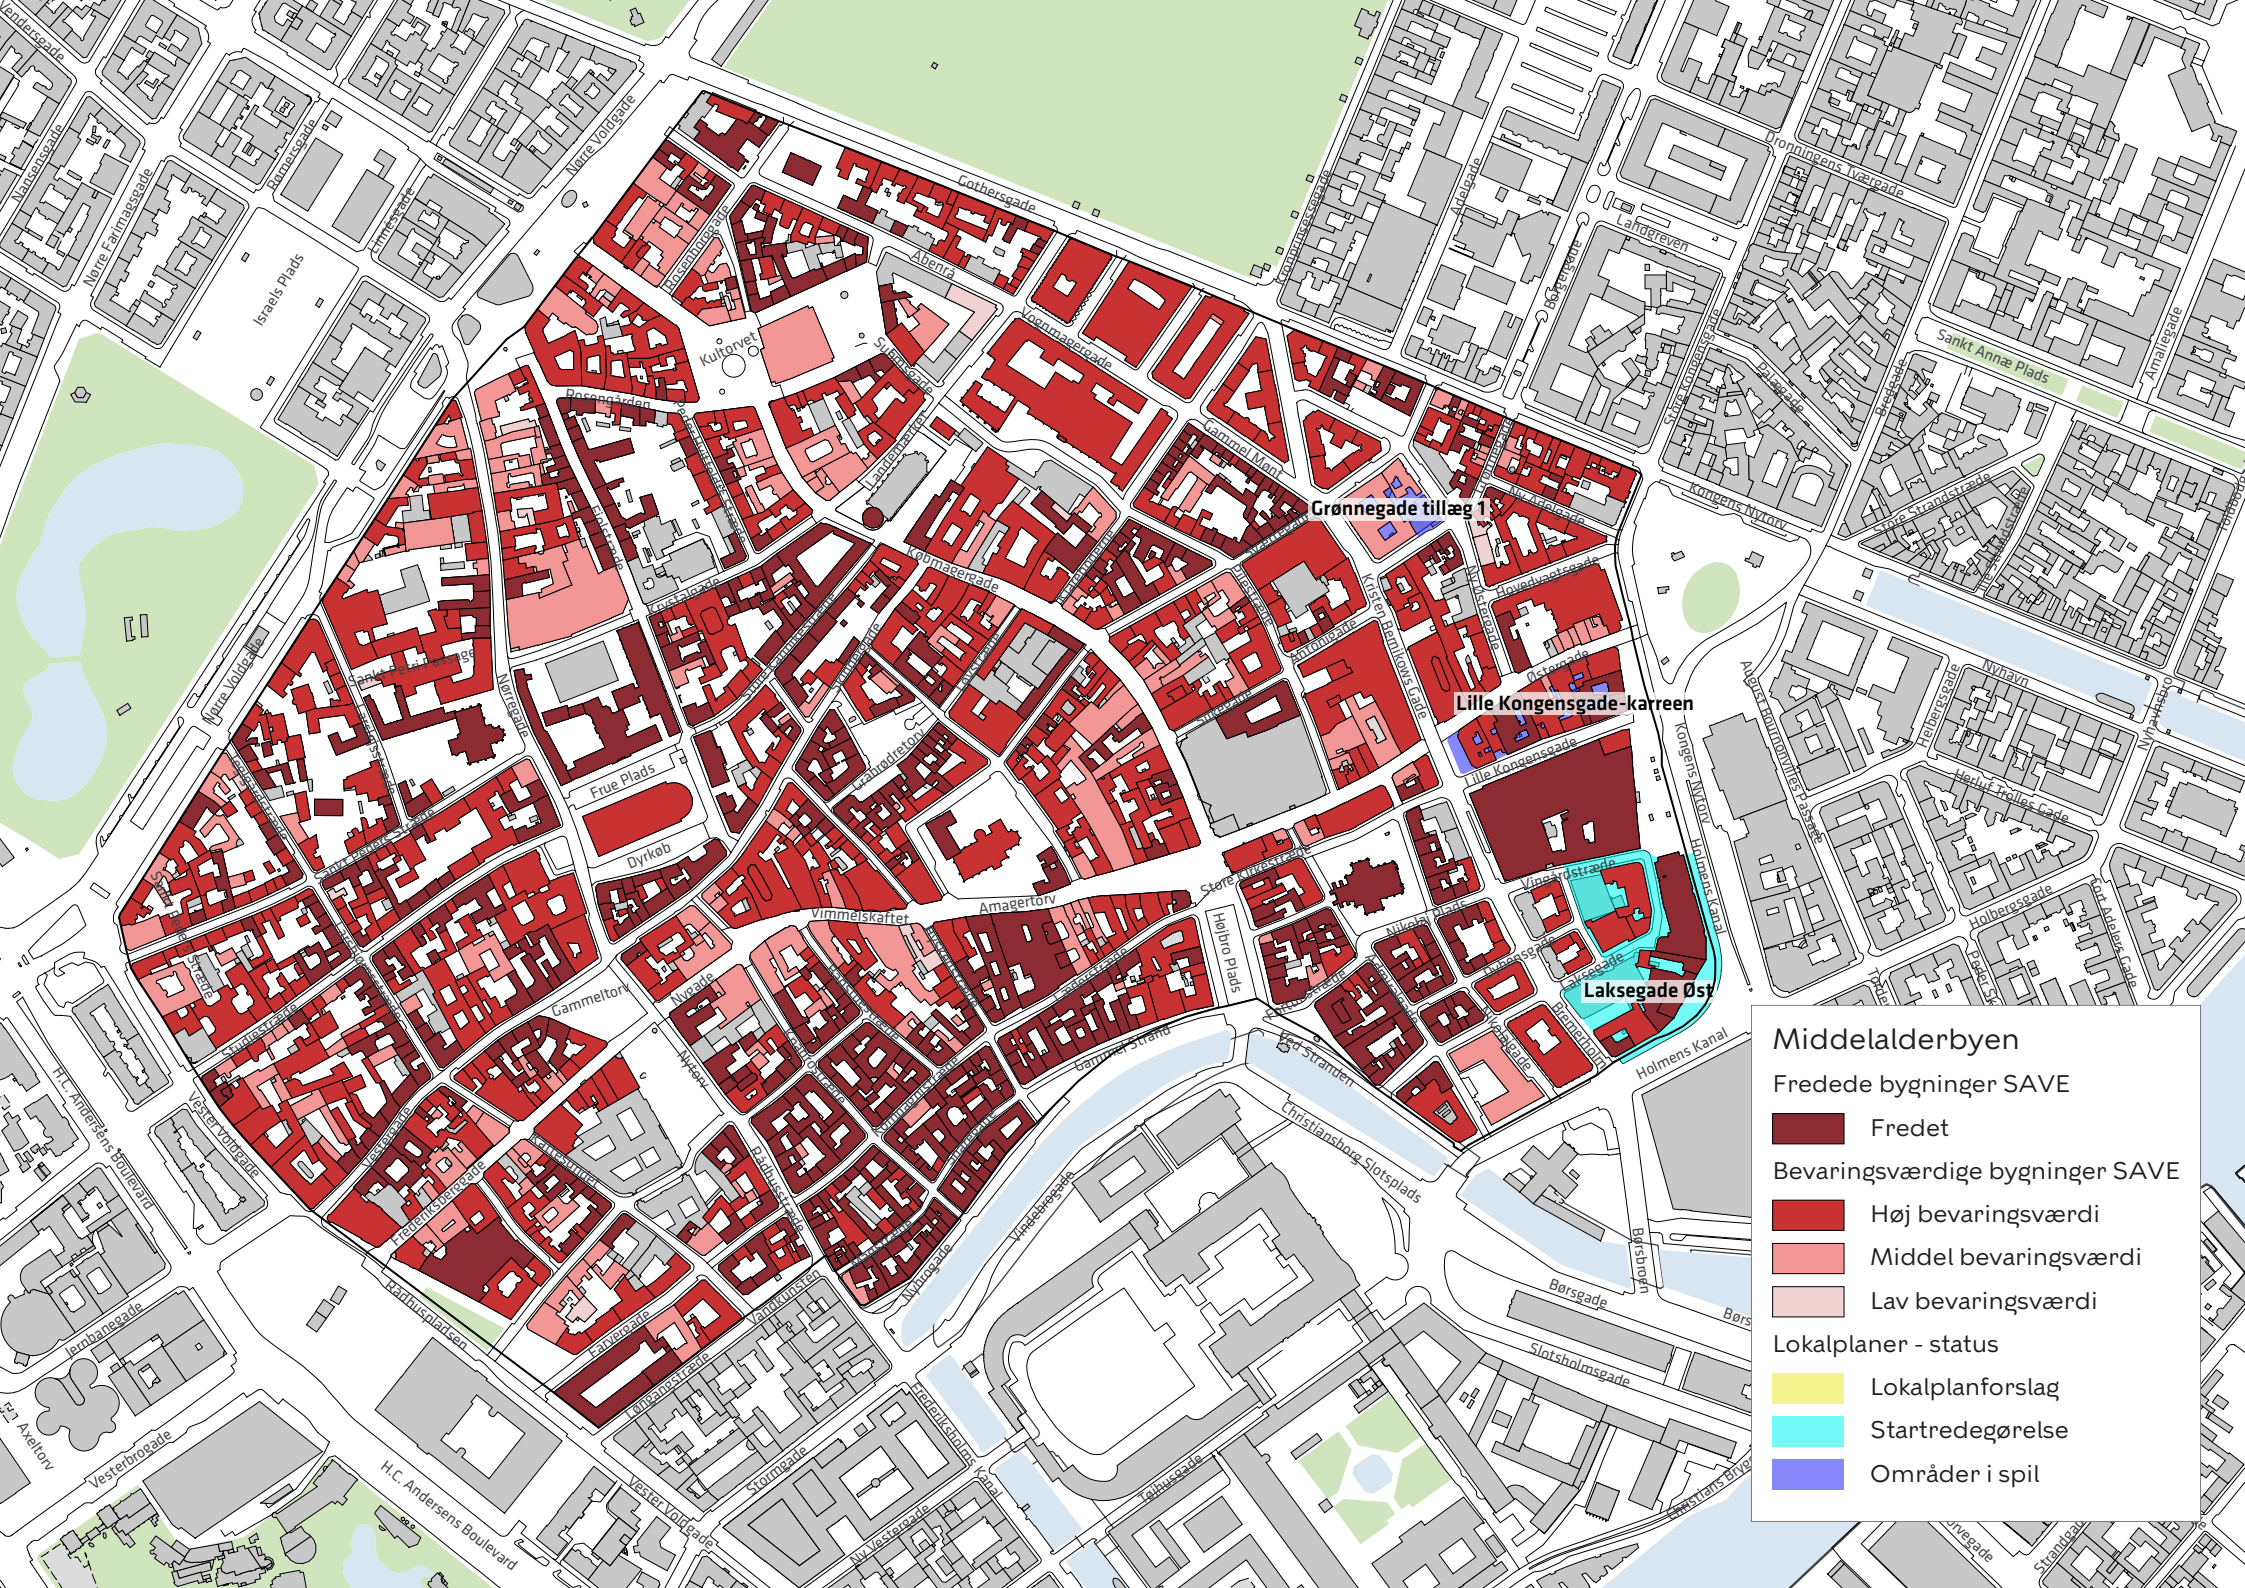

- Høj bevaringsværdi
- Middel bevaringsværdi
- Lav bevaringsværdi

Lokalplaner - status

- Lokalplanforslag
- Startredegørelse
- Områder i spil

Carlsberg

Fredede bygninger SAVE

- Fredet

Bevaringsværdige bygninger SAVE

- Høj bevaringsværdi
- Middel bevaringsværdi
- Lav bevaringsværdi

Lokalplaner - status

- Lokalplanforslag
- Startrede gørelse
- Områder i spil

Indre By og Christianshavn

Fredede bygninger SAVE

- Fredet

Bevaringsværdige bygninger SAVE

- Høj bevaringsværdi
- Middel bevaringsværdi
- Lav bevaringsværdi

Lokalplaner - status

- Lokalplanforslag
- Startredegerelse
- Områder i spil

Middelalderbyen

Fredede bygninger SAVE

- Fredet

Bevaringsværdige bygninger SAVE