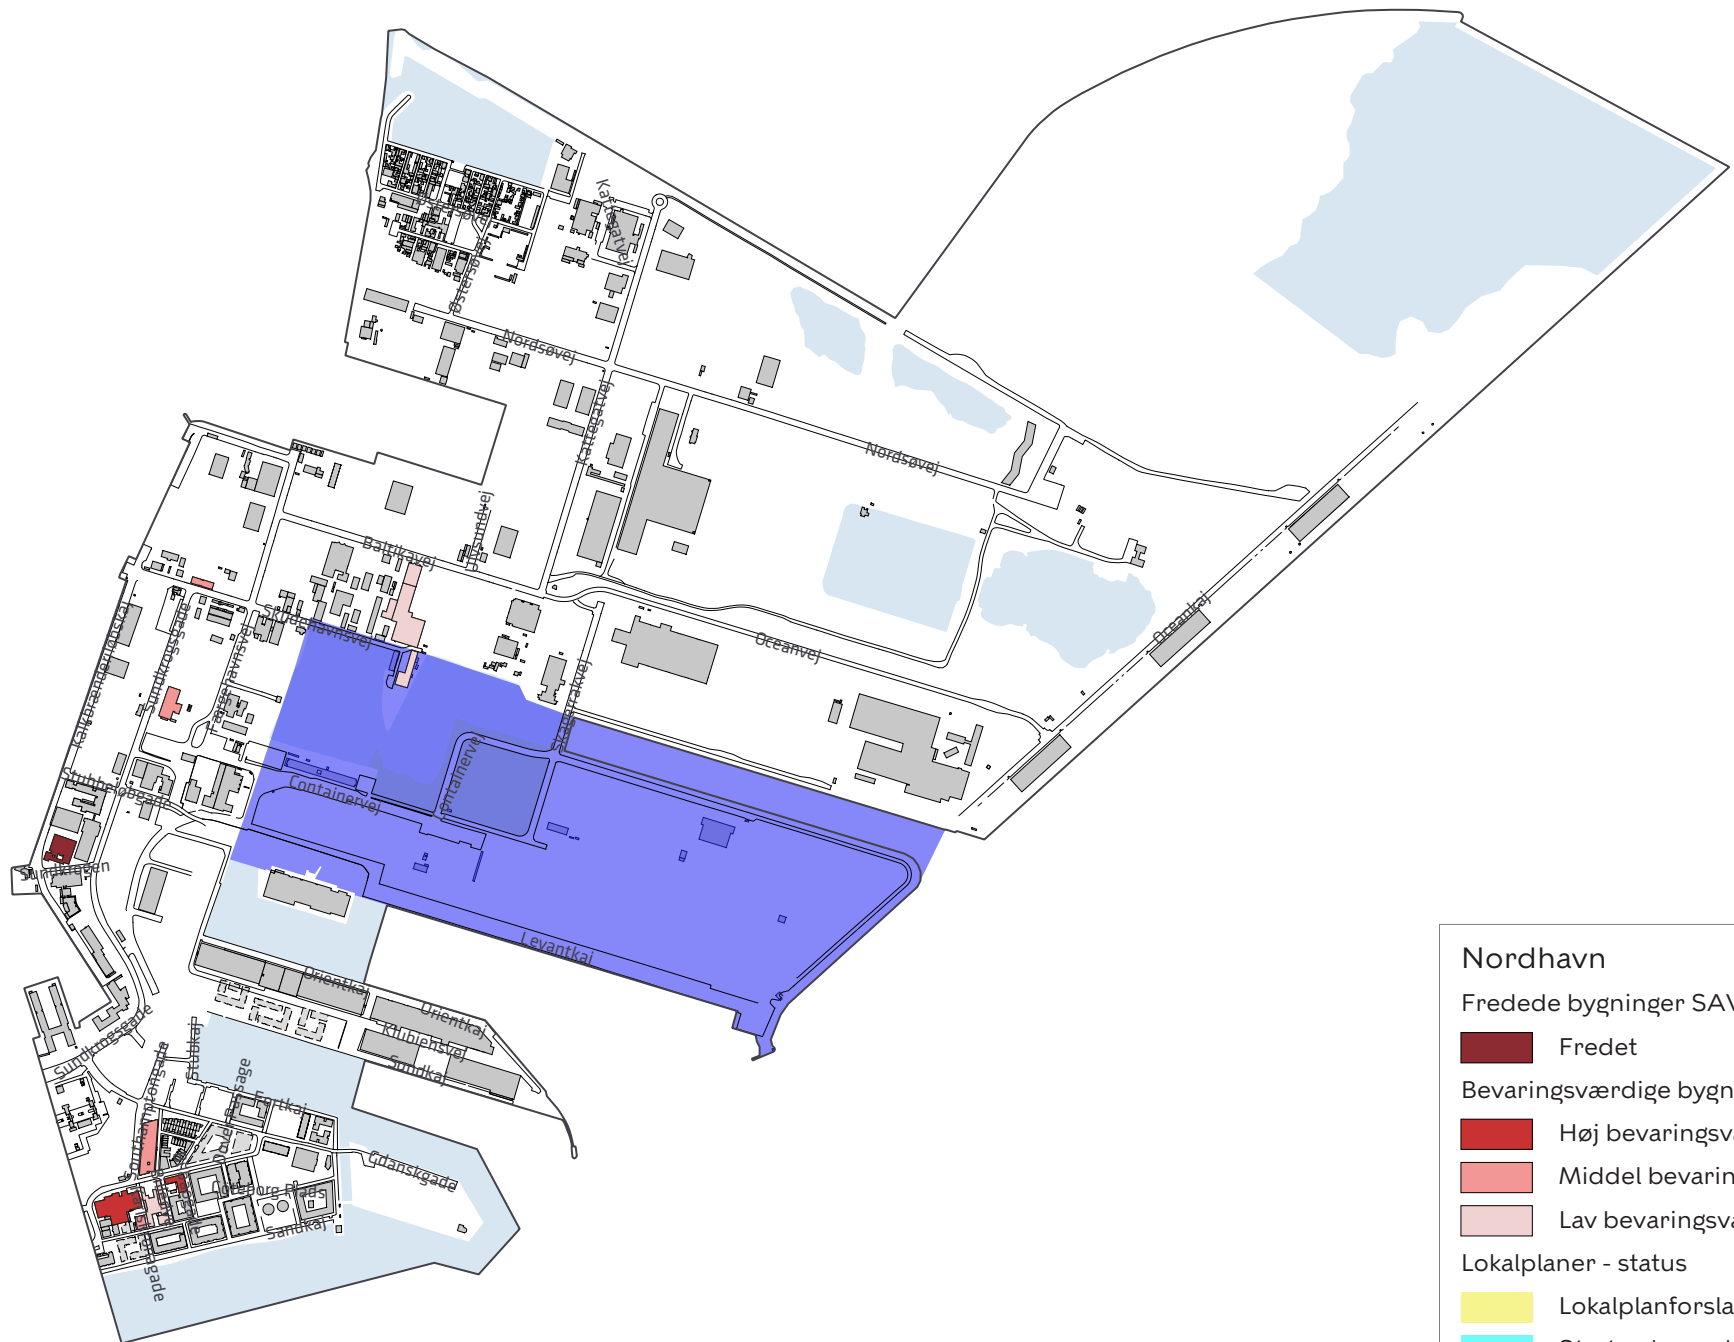

Områder	
1	Nordhavn
2	Krimsvvej
3	Artillerivej Syd
4	Dybbelsbro station
5	Sydhavn
6	Grønttorvsområdet
7	Valby Maskinfabrik
8	Carlsberg

Sydhavn

Fredede bygninger SAVE

- Fredet

Bevaringsværdige bygninger SAVE

- Høj bevaringsværdi
- Middel bevaringsværdi
- Lav bevaringsværdi

Lokalplaner - status

- Lokalplanforslag
- Startredegerelse
- Områder i spil

Grønttorvsområdet

Fredede bygninger SAVE

- Fredet

Bevaringsværdige bygninger SAVE