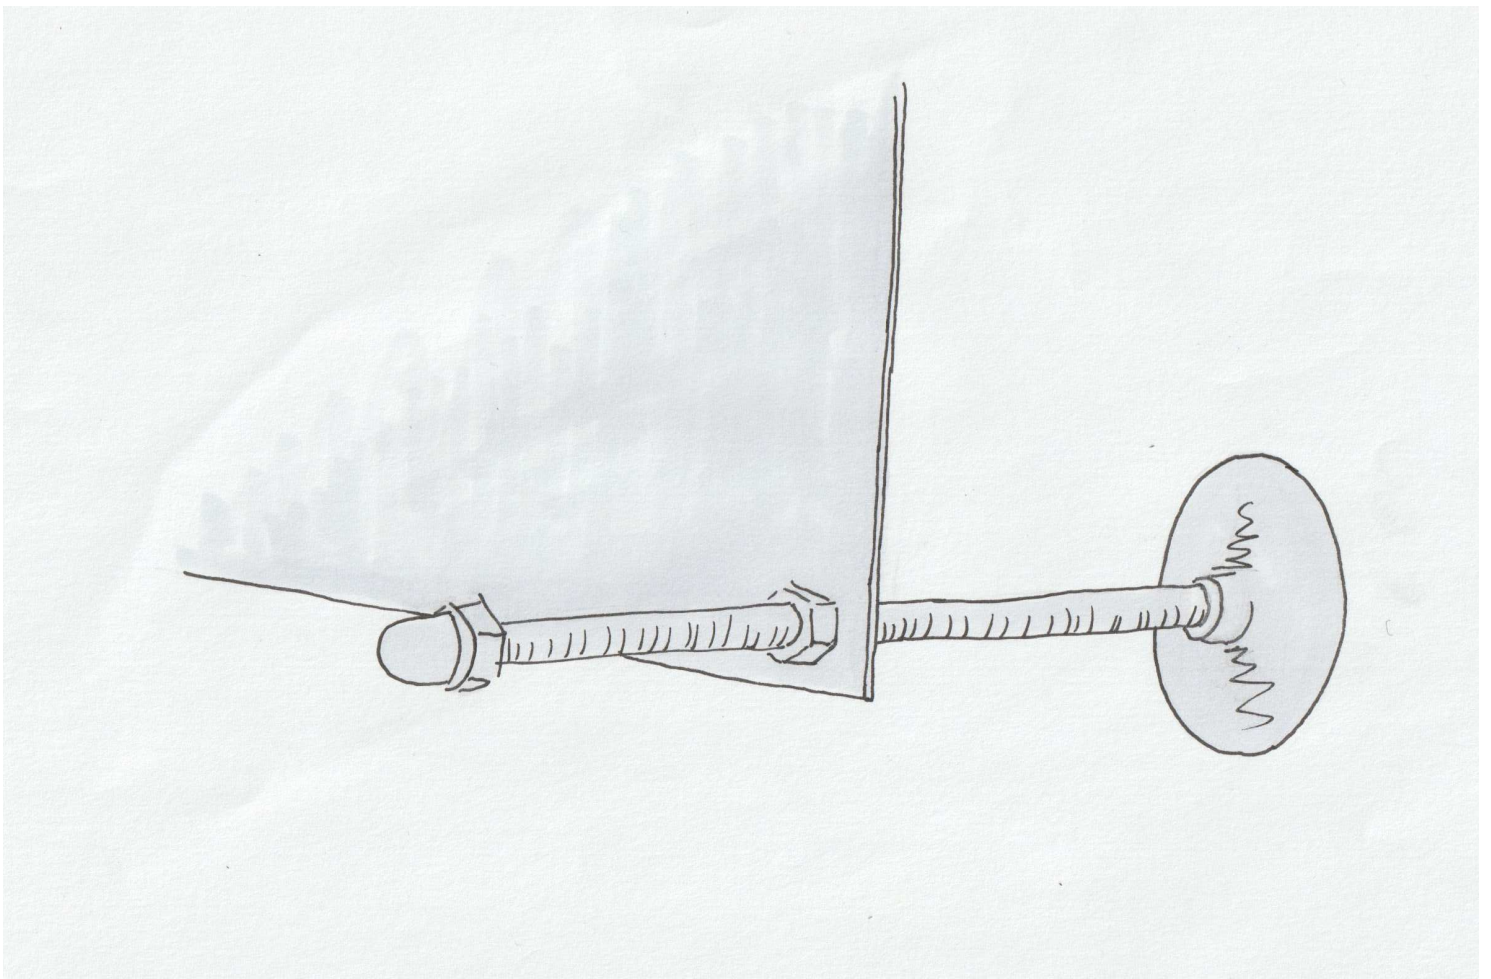

Skitser til udstillingen "Cars and Showrooms"

Skitse af Skulpturer og aluminiumsrelieffer i lokalet på aaaa nordhavn

Inspirationsbillede til syning og opbygning af skulpturerne

Skitse af relieffet ophængt med sugekopper støbt i aluminium

Skitse af gevindstang og ophæng med sugekop støbt i aluminium

Sweet N' Salty, 2023, Galleri Toll, Stockholm (SV) Foto: Maria Toll
Ståltråd, fugebånd, silikone, pigment, sutsko, snørebånd, sokker, folie. variable mål, montage måler 180*233*77 cm.

PlayTime 2022, CANTINA, Århus (DK) Foto: Luna Lund Jens
Stål, Bolte, autolak, kunststof-roser, sugekop-pile. Lyserøde metalskulptur ca: 100*500*300 cm, pilene: 50*8*8 cm

Let's Go For a Joyride 2021, Det Fynske Kunstakademi (DK), foto: Malle Madsen
Stål, autolak, styropor, beton, kalk, badevinger. variable mål. (ca. 200*400 *400* cm)

Dressage (obedience, flexibility and balance) 2020, Dokumentationsbillede, foto: Christine Due
Stål, jesmonite, rør isolation, bævernylon, velcro. Variable mål. (hver skulptur ca 110*110*60 cm)