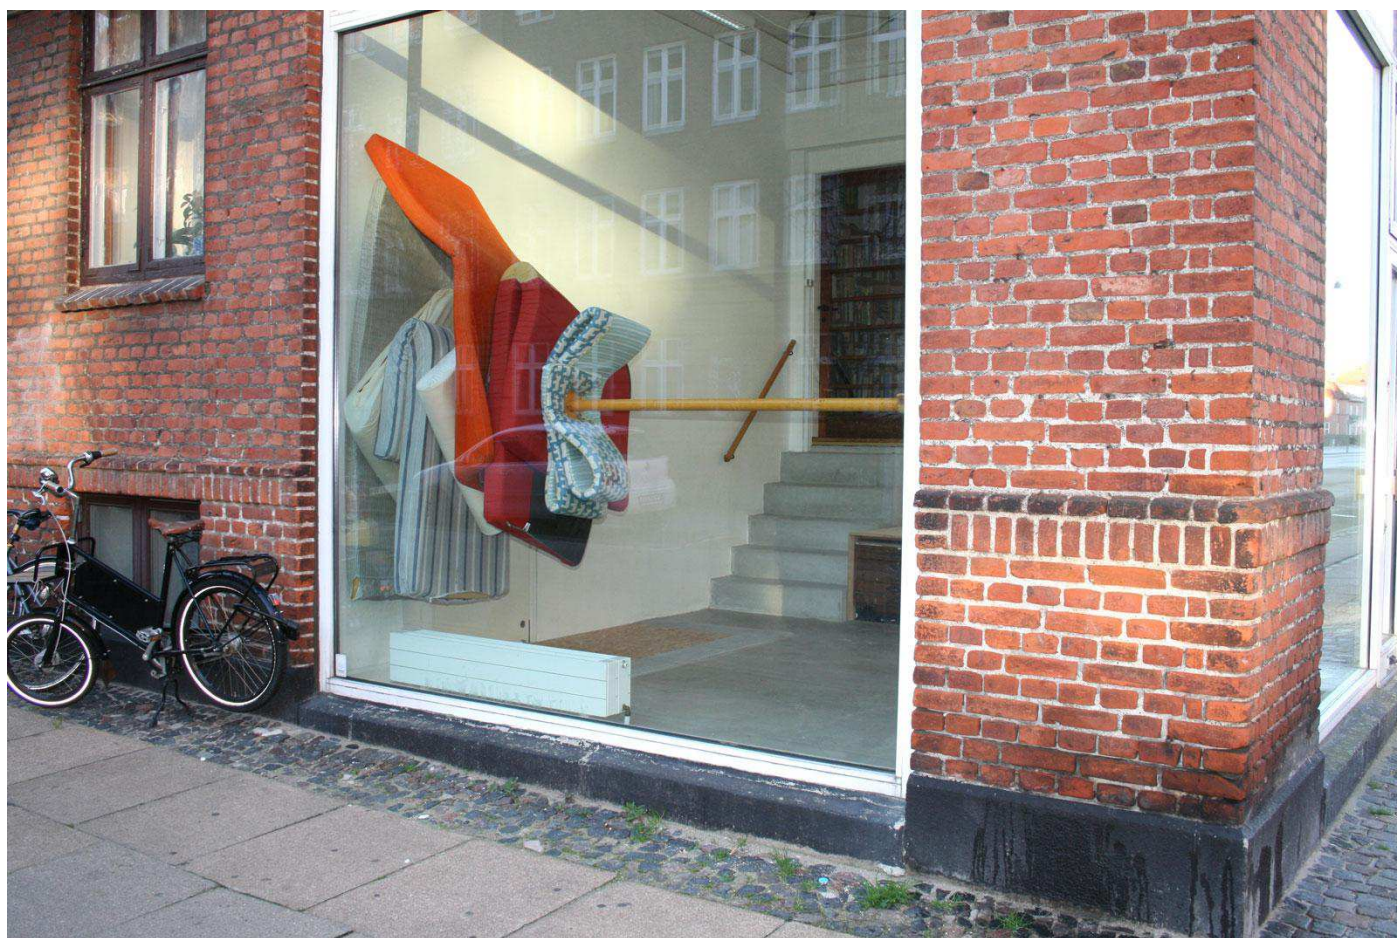

7 & 8. Nære; 2018; stedspecifik installation til Kiosk, Kbh, DK
Brugte madrasser, træ og elementstøtter i to vinduer, hvert vindue H 290cm x B 280cm