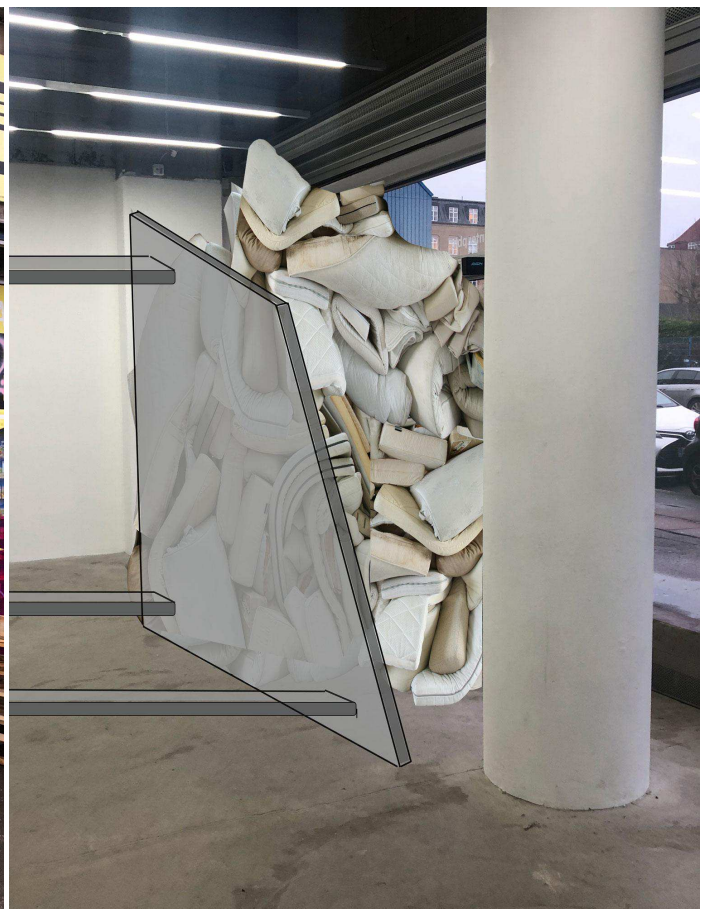

Dokumentation af tidligere, relevante værker

1 & 2. *Big Body*; 2022; stedsspecifik installation / udsmykning til Balenciaga butik i Miami, USA  
Brugte madrasser og hynder, pigment og elementstøtter, H 350 cm x B 180 cm x D 140 cm

3 & 4. *Opognedture*; 2021; stedsspecifikt værk til udstillingen *GO WEST*, Kongegaarden, Korsør  
Brugte madrasser, pigment, træ og elementstøtter, del 1: H 240 x B 370 x D 180 cm, del 2: H 230 x B 320 x D 180 cm

5 & 6. *Store Krop*; 2019; stedspecifik installation til KH7 Art Space, Aarhus, DK. Brugte madrasser og hynder foldet og stakket mellem to søjler, gulv og loft. H 320 cm x B 470 cm x D 140 cm

7 & 8. Nære; 2018; stedspecifik installation til Kiosk, Kbh, DK  
Brugte madrasser, træ og elementstøtter i to vinduer, hvert vindue H 290cm x B 280cm

## Skitser og visualiseringer af stedsspecifik installation til inter.pblc

9 & 10. Digitale skitser som angiver størrelse, omgivelser samt viser hvordan madrasserne mases op mod ruderne.

11. Digital skitse som viser en mulig struktur der maser madrasserne op mod ruden indefra og er del af udstillingen.