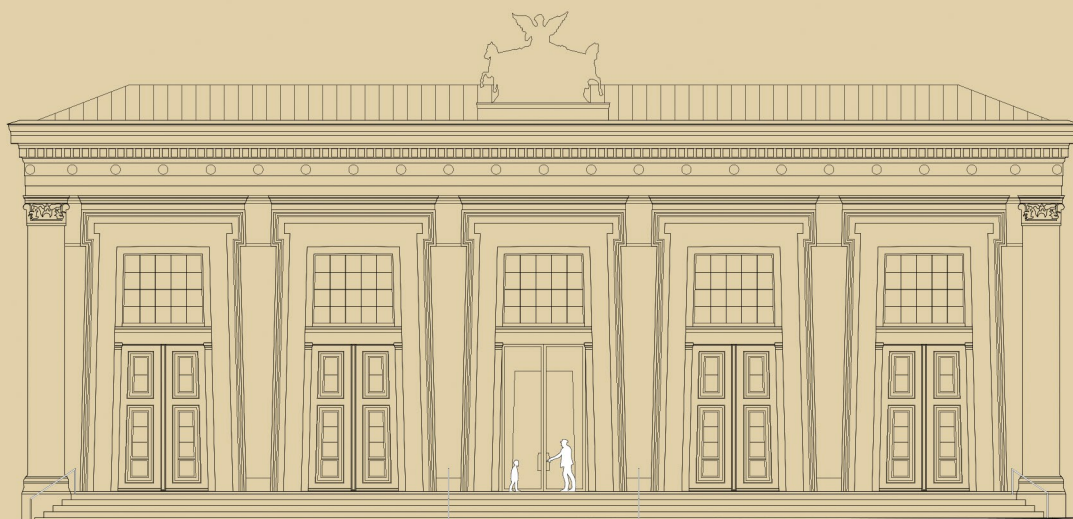

BILAG 1

Thorvaldsens Museum 2020

Åbning af museets vestfacade

Skitseforslag til åbningen af museets vestfacade

FELDING ARKITEKTER MAA

KOLMAN BOYE ARCHITECTS

Eksisterende Forhold

Fremtidige Forhold

Skitseforslag til åbningen af museets vestfacade

FELDING ARKITEKTER MAA

KOLMAN BOYE ARCHITECTS

Eksisterende Forhold

Fremtidige Forhold