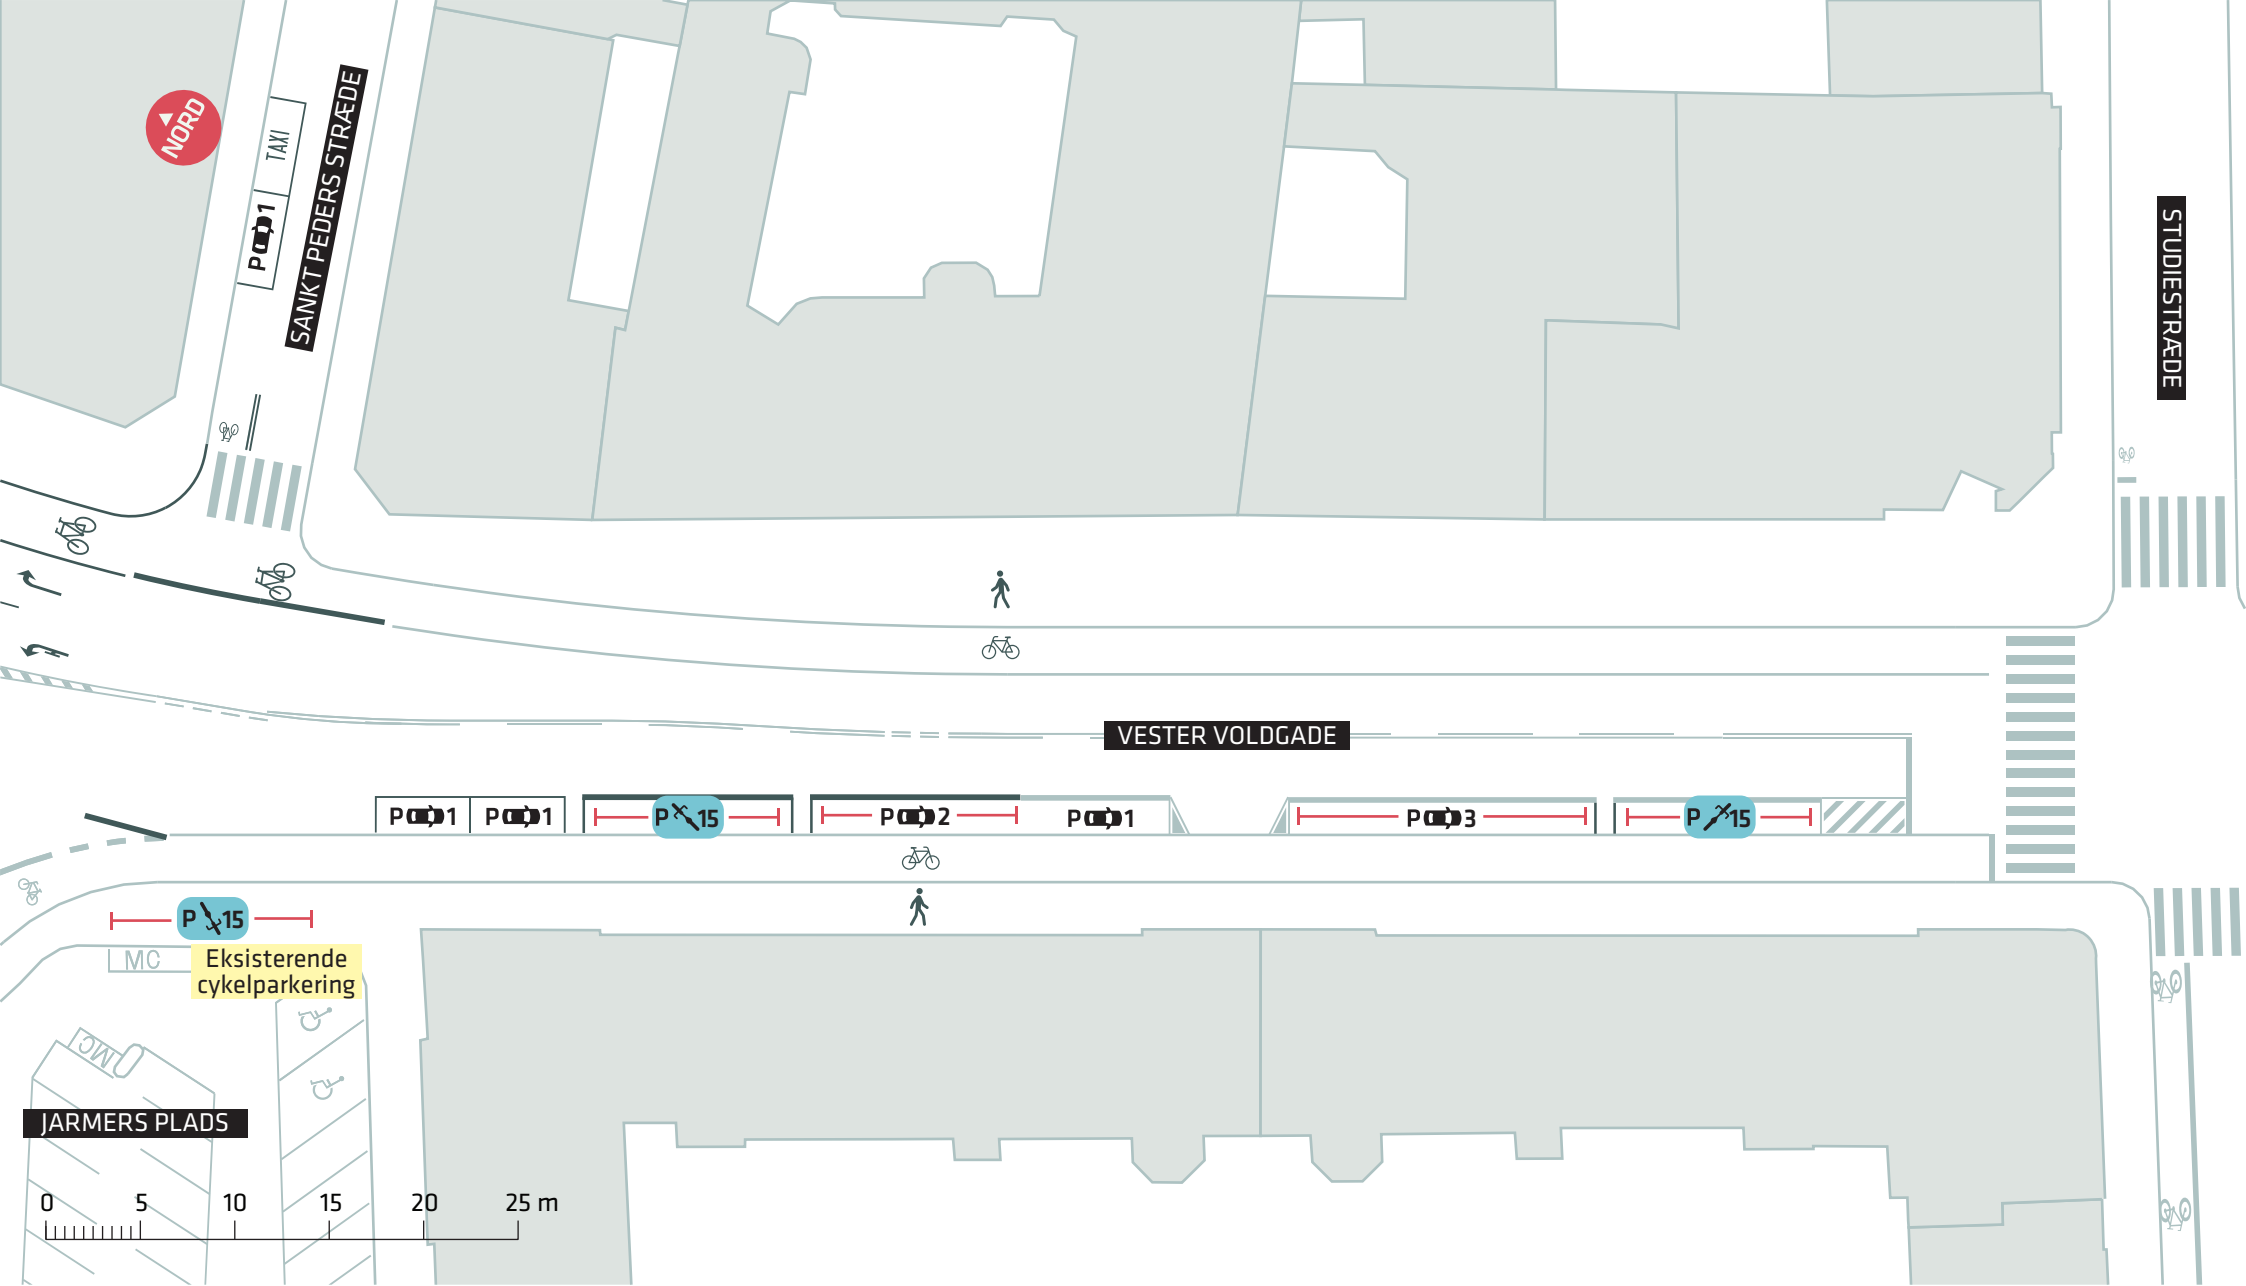

ØRSTEDSPARKEN

CYKELPARKERING I NØRRE VOLDGADE

Indre By

Projektforslag

Bilag 4A

CYKELPARKERING I VESTER VOLDGADE

Indre By

Projektforslag