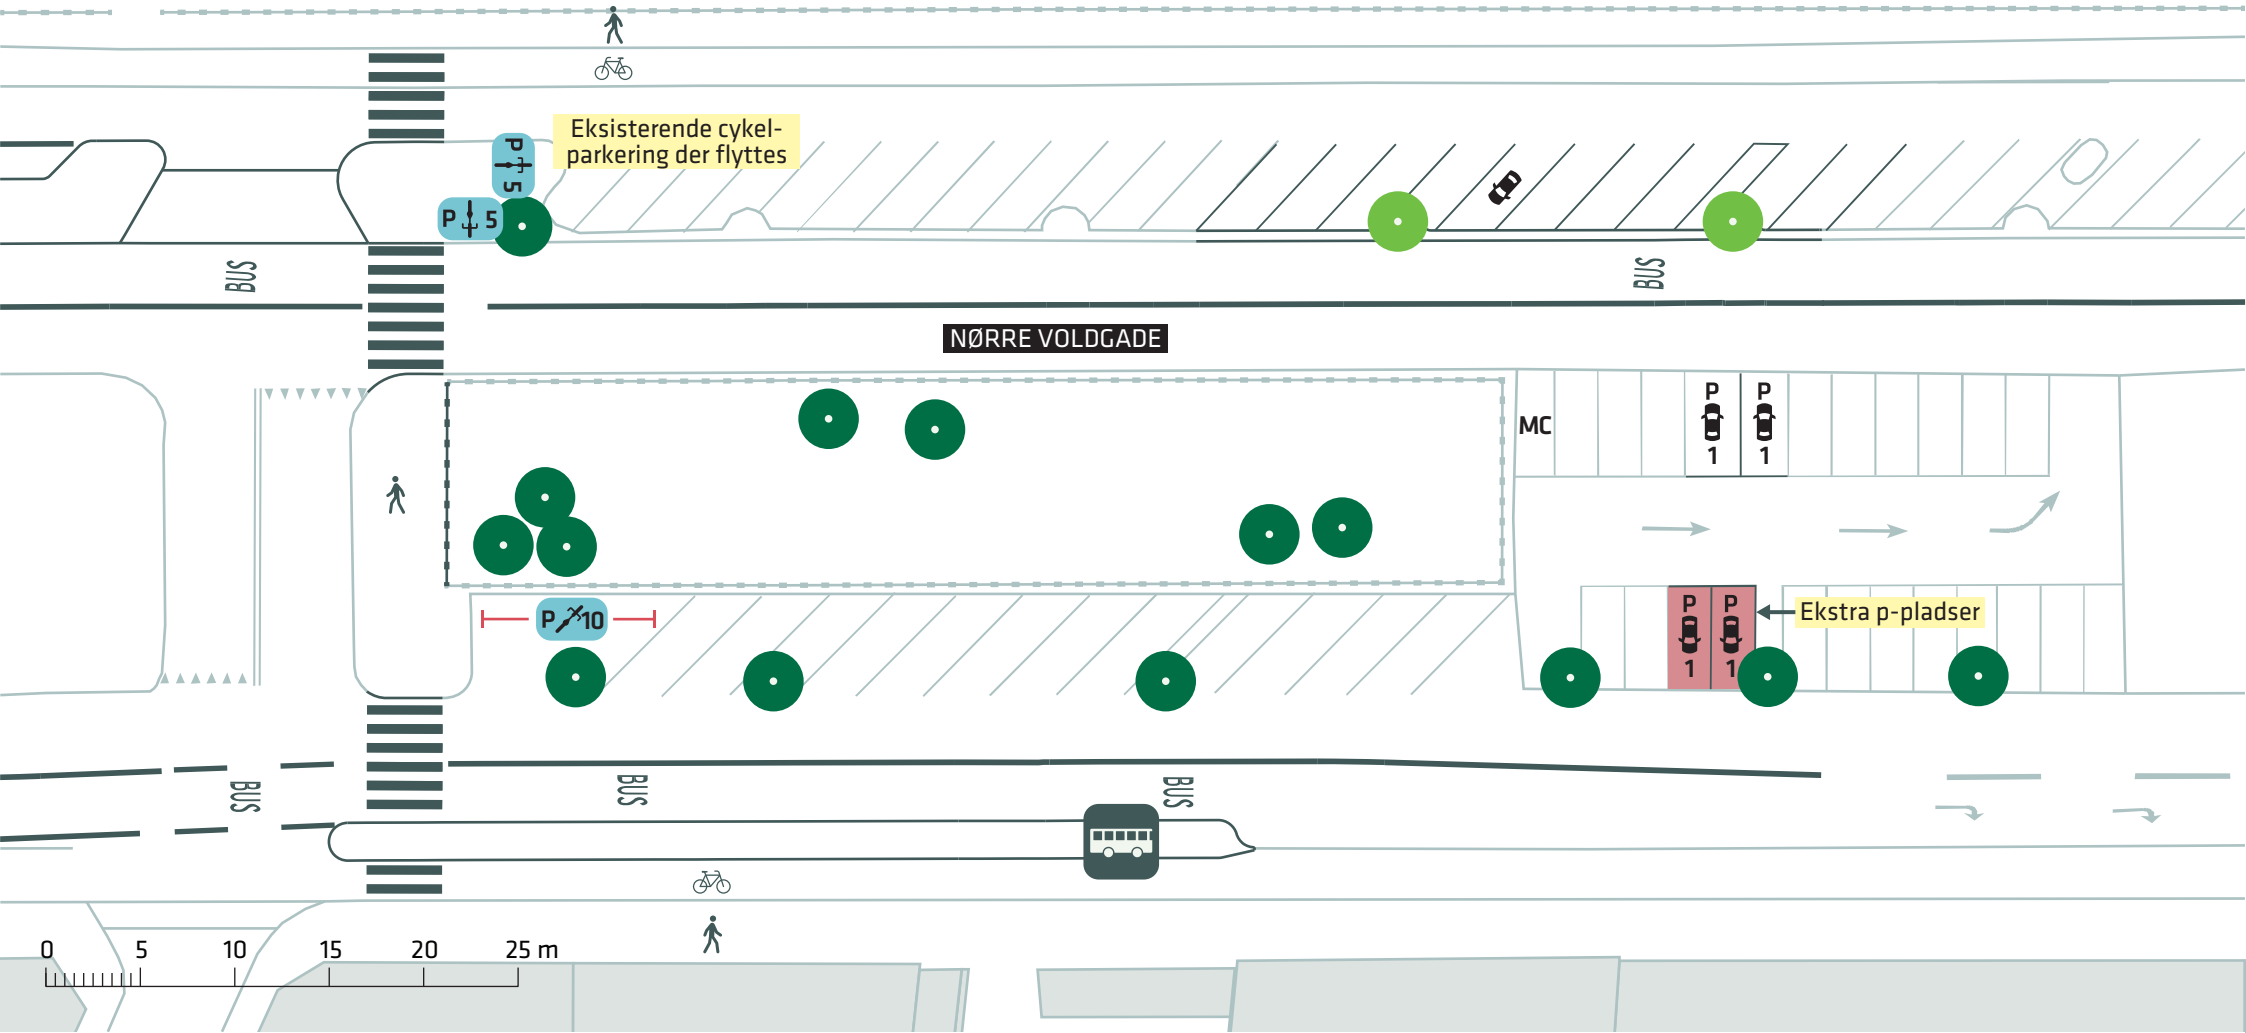

ØRSTEDSPARKEN

CYKELPARKERING I NØRRE VOLDGADE

Indre By

Projektforslag

Bilag 4A

CYKELPARKERING I VESTER VOLDGADE

Indre By

Projektforslag